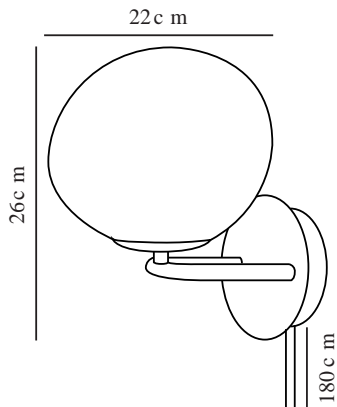

SHAPES | WANDLEUCHE | MESSING

2320321035

Spannung (V): 220-240 Volt
IP-Grad: IP20
Maximale Lampenleistung (W):
25W
Klasse (Klasse 1, Klasse 2,
Klasse 3): Klasse 2 (Dopp. isoliert)
Leuchtmittelsockel: E14
Schalterplatzierung: Auf dem
Kabel

Farbe: Messing
Höhe (cm): 26
Breite (cm): 22.5
Schirmdurchmesser (cm): 22
EAN: 5704924014512
Artikelnummer: 2320321035

Stück pro Hauptkarton: 3
Verkaufsbox Höhe (cm): 25
Verkaufsbox Breite (cm): 27
Verkaufsbox Tiefe (cm): 27
Verkaufsbox Volumen m³: 0.0182
Produkt Nettogewicht (kg): 1.1

Hauptmaterial: Glas
Sekundärmaterial: Metall
Kabel Farbe: Schwarz
Kabel Länge (cm): 180
Oberflächenmaterial Kabel:
Textilien
Ist das Kabel austauschbar?: True

- **Schönes elegantes Design • Glänzendes Messing und schimmerndes Opalglas**
- **Weiches, diffuses Licht durch den satinierten Glasschirm • Mundgeblasener asymmetrischer Glasschirm**

Die Shapes-Serie der dänischen Designerin Maria Berntsen ist von elegantem, organisch geformtem Schmuck inspiriert. Der Opalglasschirm mit seiner einzigartigen, asymmetrischen Form spielt auf wunderbare Weise mit dem glänzenden Fußteil aus Messing zusammen und sorgt für einen raffinierten und faszinierenden Ausdruck. Die Leuchte strahlt durch ihren mundgeblasenen Glasschirm ein weiches und diffuses Licht aus.