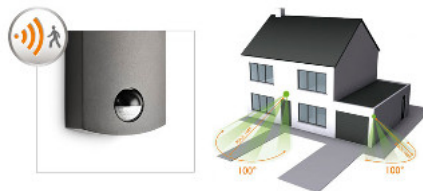

Der Bewegungssensor schaltet das Licht automatisch ein, wenn Sie nach Hause kommen, und informiert Sie, wenn sich jemand Ihrem Zuhause nähert.

Auswahl an Wandleuchten für den Außenbereich

Nutzen Sie mit dieser Wandleuchte Ihren Außenbereich optimal. Sie lässt sich perfekt nahe Ihrer Eingangstür oder auf Ihren Terrassenmauern befestigen.