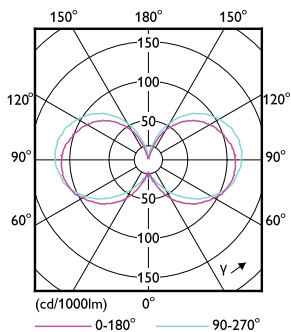

Produkt Daten

Allgemeine Eigenschaften		Lichtfarbe	Warmweiß (WW)
Sockel	E27 [E27]	Ähnlichste Farbtemperatur (Nom)	2700 K
EU RoHS-konform	Ja	Nennlichtausbeute (nom.)	111,00 lm/W
Nennlebensdauer (Nom)	15000 h	Farbkonsistenz	<6
Schaltzyklus	20000X	Farbwiedergabeindex (Nom.)	80
Technische Type	7.2-60W	Restlichtstrom am Ende der Nennlebensdauer (Nom.)	70 %
Lichttechnische Daten		Elektrische Kenndaten	
Farbcode	827 [CCT von 2700 K]	Eingangsfrequenz	50 bis 60 Hz
Ausstrahlungswinkel (Nom)	270 °	Power (Rated) (Nom)	7,2 W
Lichtstrom (Nom)	806 lm		

Abmessungsskizzen

A60 230V 9-60W 806lm 2700K E27 D CL

Product	D	C
CLA LEDBulb D 7.2-60W A60 E27 827 CL	60 mm	106 mm

Photometrische Daten

LEDbulb CLA WGD CRI90

LEDbulb CLA 7,2W A60 E27 827 CL

LED-Lampen mit klassischem Glühfaden