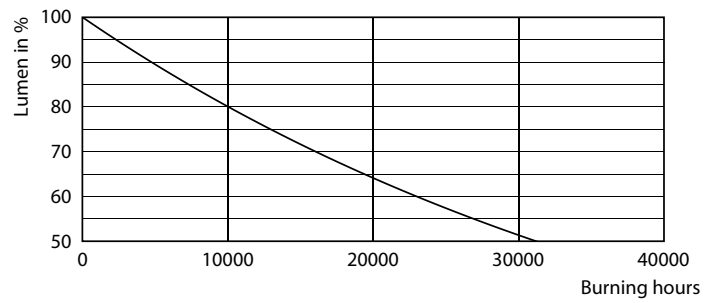

Produkt Daten

Allgemeine Eigenschaften		Lichtfarbe	Warmweiß (WW)
Sockel	E27 [E27]	Ähnlichste Farbtemperatur (Nom)	2700 K
EU RoHS-konform	Ja	Nennlichtausbeute (nom.)	111,00 lm/W
Nennlebensdauer (Nom)	15000 h	Farbkonsistenz	<6
Schaltzyklus	20000X	Farbwiedergabeindex (Nom.)	80
Technische Type	7.2-60W	Restlichtstrom am Ende der Nennlebensdauer (Nom.)	70 %
Lichttechnische Daten		Elektrische Kenndaten	
Farbcode	827 [CCT von 2700 K]	Eingangsfrequenz	50 bis 60 Hz
Ausstrahlungswinkel (Nom)	270 °	Power (Rated) (Nom)	7,2 W
Lichtstrom (Nom)	806 lm		

Photometrische Daten

© Philips Lighting B.V. 2021

LEDbulb CLA 7,2W A60 E27 827 CL

Lebensdauer

15K LED

15K LMP