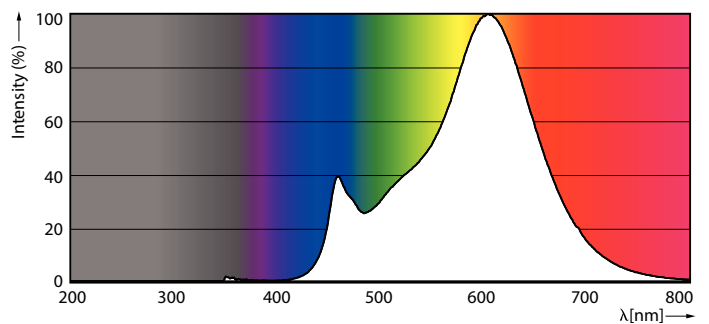

Produkt Daten

Allgemeine Eigenschaften		Lichtfarbe	Warmweiß (WW)
Sockel	E27 [E27]	Ähnlichste Farbtemperatur (Nom)	2700 K
EU RoHS-konform	Ja	Nennlichtausbeute (nom.)	111,00 lm/W
Nennlebensdauer (Nom)	15000 h	Farbkonsistenz	<6
Schaltzyklus	20000X	Farbwiedergabeindex (Nom.)	80
Technische Type	7.2-60W	Restlichtstrom am Ende der Nennlebensdauer (Nom.)	70 %
Lichttechnische Daten		Elektrische Kenndaten	
Farbcode	827 [CCT von 2700 K]	Eingangsfrequenz	50 bis 60 Hz
Ausstrahlungswinkel (Nom)	270 °	Power (Rated) (Nom)	7,2 W
Lichtstrom (Nom)	806 lm		

Abmessungsskizzen

A60 230V 9-60W 806lm 2700K E27 D CL

Product	D	C
CLA LEDBulb D 7.2-60W A60 E27 827 CL	60 mm	106 mm

Photometrische Daten

LEDbulb CLA WGD CRI90

LEDbulb CLA 7,2W A60 E27 827 CL

LED-Lampen mit klassischem Glühfaden