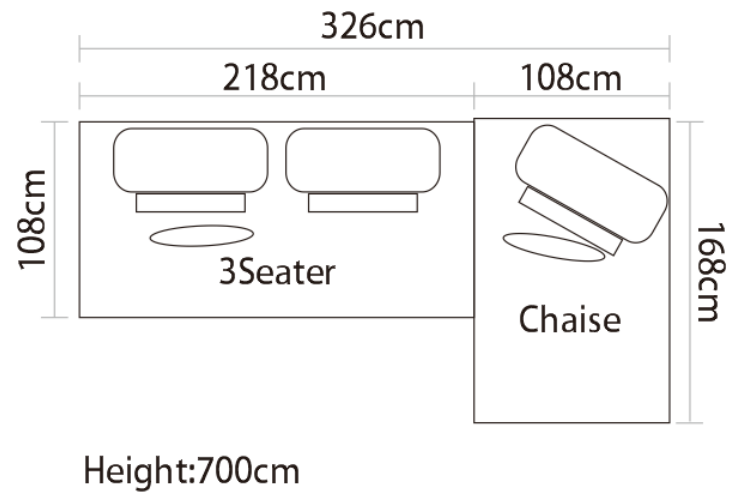

Item No.: S983

Height:77cm

Item No.: S985

Height:58cm

Item No.: S955

Sofa

Item No.: S00716B-1

Item No.: S1602

Item No.: S00816

Item No.: S00816B

Item No.: S1903

Item No.: EL017B

Height:66cm

Item No.: S1706B

Item No.: S00316

Height:67cm

Item No.: BL-X2106
Size: 760*850*720mm

Item No.: BL-X2102
Size: 740*780*750mm

Item No.:BL-X2101
Size: 650*650*700mm

Item No.:BLX2107
Size:850*800*370mm

Item No.: BL-X2105
Size: 1050*1350*980mm

Item No.: BL-X2103
Size: 950*820*700mm

Item No.: BL-TL01
Size: 640*480*440mm

Item No.: BL-TL02
Size: 910*780**640mm

Item No.: DY2001
Size:860*910*1050mm
550*670*380mm

Item No.:DY2003
Size:730*880*1100mm

Item No.:DY2005
Size:700*920*770mm

Item No.: XY1902
Size:690W*850D*1090mm