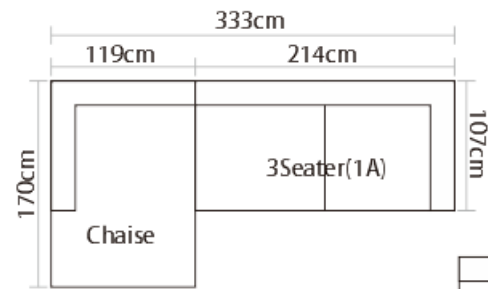

Item No.: S1806

Item No.: S959

Item No.: S986

Height:67cm

Item No.: S1610

Height:75cm

Sofa

Item No.: S1701

Item No.: S983

Height:77cm

Item No.: S985

Height:58cm

Item No.: S955

Sofa

Item No.: S00716B-1

Item No.: S1602

Item No.: S00816

Item No.: S00816B

Item No.: S1903

Item No.: EL017B

Height:66cm

Item No.: S1706B

Item No.: S00316

Height:67cm

Item No.: BL-X2106
Size: 760*850*720mm

Item No.: BL-X2102
Size: 740*780*750mm

Item No.:BL-X2101
Size: 650*650*700mm

Item No.:BLX2107
Size:850*800*370mm

Item No.: BL-X2105
Size: 1050*1350*980mm

Item No.: BL-X2103
Size: 950*820*700mm