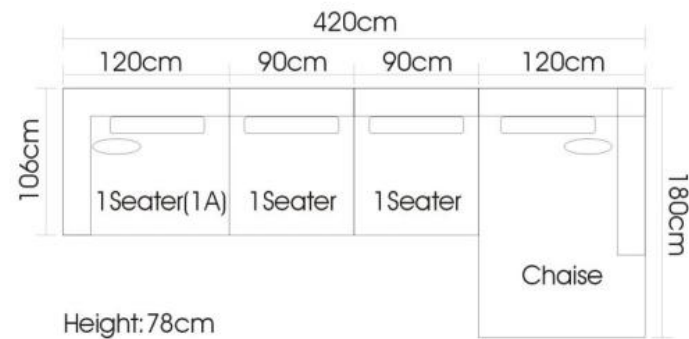

Item No.: S983

Height:77cm

Item No.: S985

Height:58cm

Item No.: S955

Sofa

Item No.: S00716B-1

Item No.: S1602

Item No.: S00816

Item No.: S00816B

Item No.: S1903

Item No.: EL017B

Height:66cm

Item No.: S1706B

Item No.: S00316

Height:67cm

Item No.: BL-X2106
Size: 760*850*720mm

Item No.: BL-X2102
Size: 740*780*750mm

Item No.:BL-X2101
Size: 650*650*700mm

Item No.:BLX2107
Size:850*800*370mm

Item No.: BL-X2105
Size: 1050*1350*980mm

Item No.: BL-X2103
Size: 950*820*700mm

Item No.: BL-TL01
Size: 640*480*440mm

Item No.: BL-TL02
Size: 910*780**640mm

Item No.: DY2001
Size:860*910*1050mm
550*670*380mm

Item No.:DY2003
Size:730*880*1100mm

Item No.:DY2005
Size:700*920*770mm

Item No.: XY1902
Size:690W*850D*1090mm