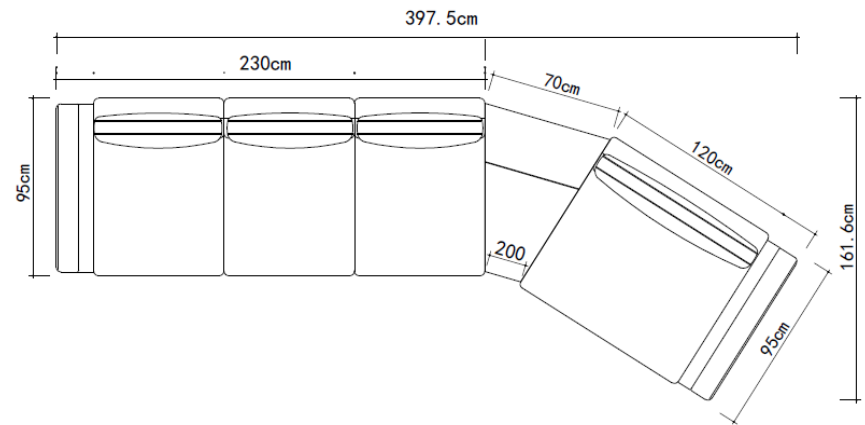

Height ①: 61cm
Height ②: 76cm

Item No.: S2001

Item No.: S2002

Item No.: S2003

Item No.: S2006

Sofa

Item No.: S2007

Sofa

Item No.: S1606B

Item No.: S1517-1

Item No.: S1706

Item No.: S981

320cm			104cm
114cm	92cm	114cm	
1Seater (1A)	1Seater	1Seater (1A)	

Height:63cm

Item No.: S1602B

Item No.: S956