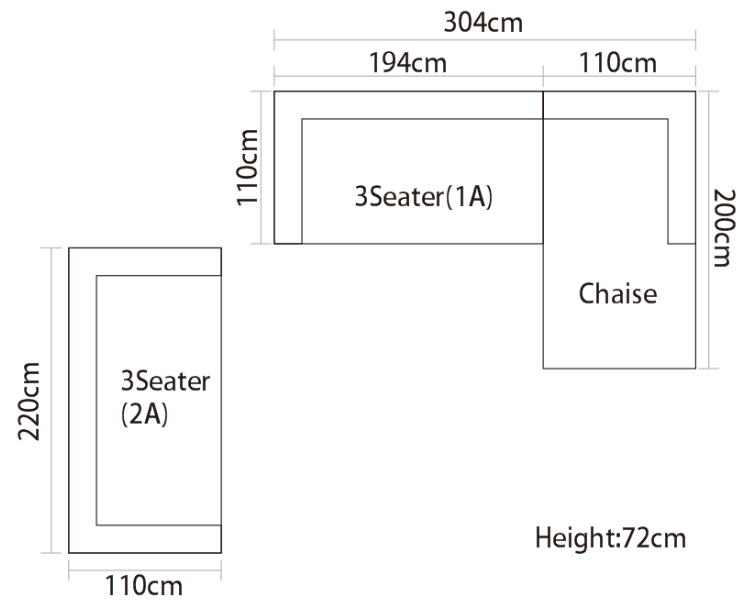

Item No.: S1806

Item No.: S959

Item No.: S986

Height:67cm

Item No.: S1610

Height:75cm

Sofa

Item No.: S1701

Item No.: S983

Height:77cm

Item No.: S985

Height:58cm

Item No.: S955

Sofa

Item No.: S00716B-1

Item No.: S1602

Item No.: S00816

Item No.: S00816B

Item No.: S1903

Item No.: EL017B

Height:66cm

Item No.: S1706B

Item No.: S00316

Height:67cm

Item No.: BL-TL01
Size: 640*480*440mm

Item No.: BL-TL02
Size: 910*780**640mm

Item No.: DY2001
Size:860*910*1050mm
550*670*380mm

Item No.:DY2003
Size:730*880*1100mm

Item No.:DY2005
Size:700*920*770mm

Item No.: XY1902
Size:690W*850D*1090mm