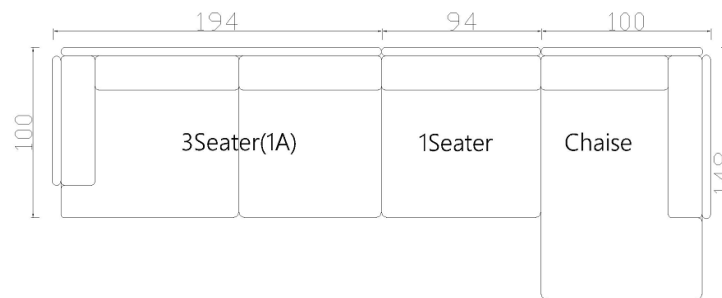

Sofa

Item No.: BL2104

Item No.: BL2105

Item No.: BL2106

Item No.: BL2107

Item No.: BL2108

Height: 650

Sofa