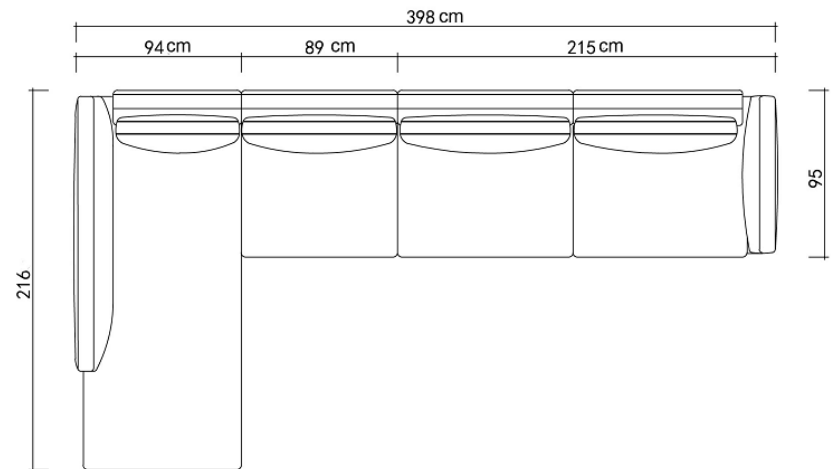

Height ①: 61cm
Height ②: 76cm

Item No.: S2001

Item No.: S2002

Item No.: S2003

Item No.: S2006

Sofa

Item No.: S2007

Sofa

Item No.: S1606B

Item No.: S1517-1

Item No.: S1706

Item No.: S981

320cm			104cm
114cm	92cm	114cm	
1Seater (1A)	1Seater	1Seater (1A)	

Height:63cm

Item No.: S1602B

Item No.: S956