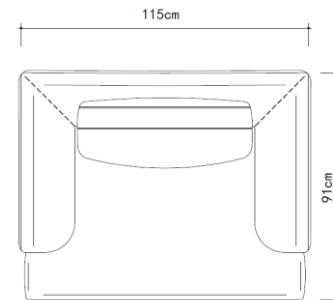

Height ①: 61cm
Height ②: 76cm

Item No.: S2001

Item No.: S2002

Item No.: S2003

Item No.: S2006

Sofa

Item No.: S2007

Sofa

Item No.: S1606B

Item No.: S1517-1

Item No.: S1706

Item No.: S981

320cm			104cm
114cm	92cm	114cm	
1Seater (1A)	1Seater	1Seater (1A)	

Height:63cm

Item No.: S1602B

Item No.: S956