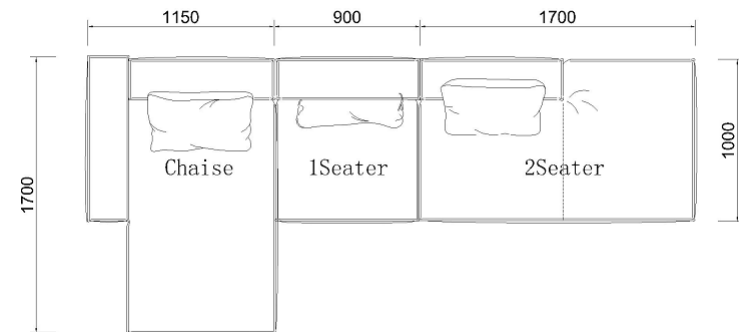

Sofa

Item No.: BL2104

Item No.: BL2105

Item No.: BL2106

Item No.: BL2107

Item No.: BL2108

Height: 650

Sofa

Height ①: 61cm
Height ②: 76cm

Item No.: S2001

Item No.: S2002

Item No.: S2003

Item No.: S2006

Sofa

Item No.: S2007

Sofa