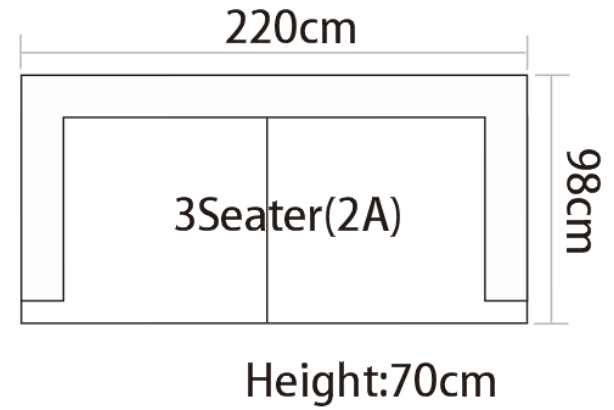

Item No.: S983

Height:77cm

Item No.: S985

Height:58cm

Item No.: S955

Sofa

Item No.: S00716B-1

Item No.: S1602

Item No.: S00816

Item No.: S00816B

Item No.: S1903

Item No.: EL017B

Height:66cm

Item No.: S1706B

Item No.: S00316

Height:67cm

Item No.: BL-X2106
Size: 760*850*720mm

Item No.: BL-X2102
Size: 740*780*750mm

Item No.:BL-X2101
Size: 650*650*700mm

Item No.:BLX2107
Size:850*800*370mm

Item No.: BL-X2105
Size: 1050*1350*980mm

Item No.: BL-X2103
Size: 950*820*700mm

Item No.: BL-TL01
Size: 640*480*440mm

Item No.: BL-TL02
Size: 910*780**640mm

Item No.: DY2001
Size:860*910*1050mm
550*670*380mm

Item No.:DY2003
Size:730*880*1100mm

Item No.:DY2005
Size:700*920*770mm

Item No.: XY1902
Size:690W*850D*1090mm