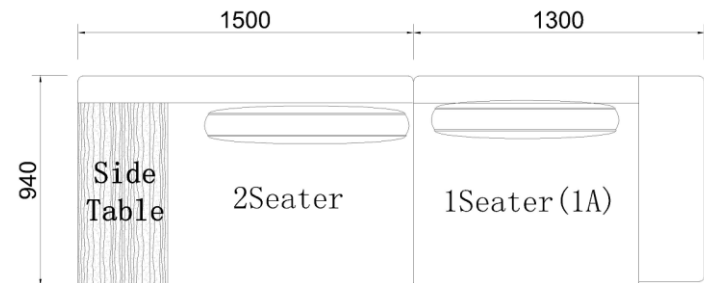

BMS SOFAS

LEATHER SOFAS

Item No.: BL2110

Item No.: S2005

Item No.: EL013

Item No.: BL2101

No.: BL2102

Item No.: BL2103

Sofa

Item No.: BL2104

Item No.: BL2105

Item No.: BL2106

Item No.: BL2107

Item No.: BL2108

Height: 650

Sofa