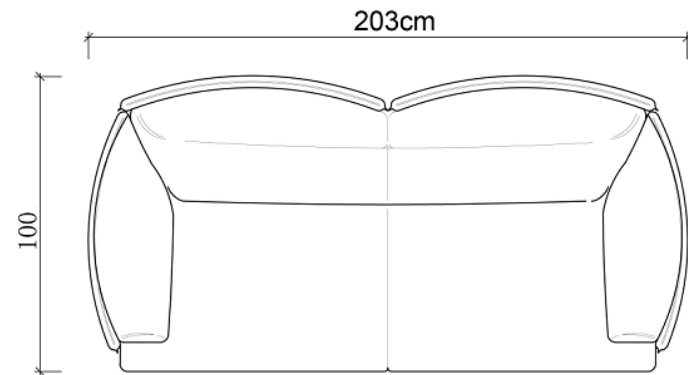

Height ①: 61cm
Height ②: 76cm

Item No.: S2001

Item No.: S2002

Item No.: S2003

Item No.: S2006

Sofa

Item No.: S2007

Sofa

Item No.: S1606B

Item No.: S1517-1

Item No.: S1706

Item No.: S981

320cm			104cm
114cm	92cm	114cm	
1Seater (1A)	1Seater	1Seater (1A)	

Height:63cm

Item No.: S1602B

Item No.: S956