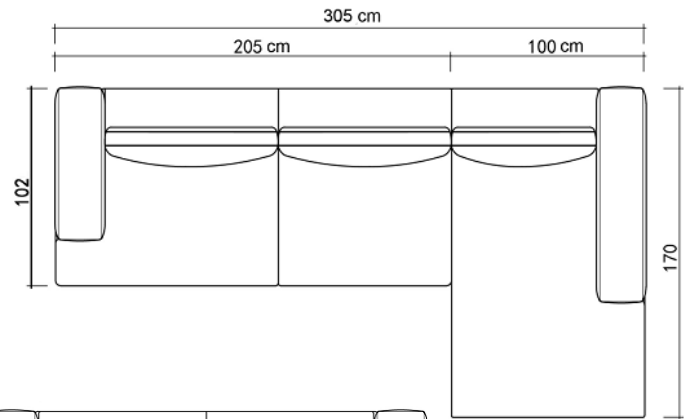

Height ①: 61cm
Height ②: 76cm

Item No.: S2001

Item No.: S2002

Item No.: S2003

Item No.: S2006

Sofa

Item No.: S2007

Sofa

Item No.: S1606B

Item No.: S1517-1

Item No.: S1706

Item No.: S981

320cm			104cm
114cm	92cm	114cm	
1Seater (1A)	1Seater	1Seater (1A)	

Height:63cm

Item No.: S1602B

Item No.: S956