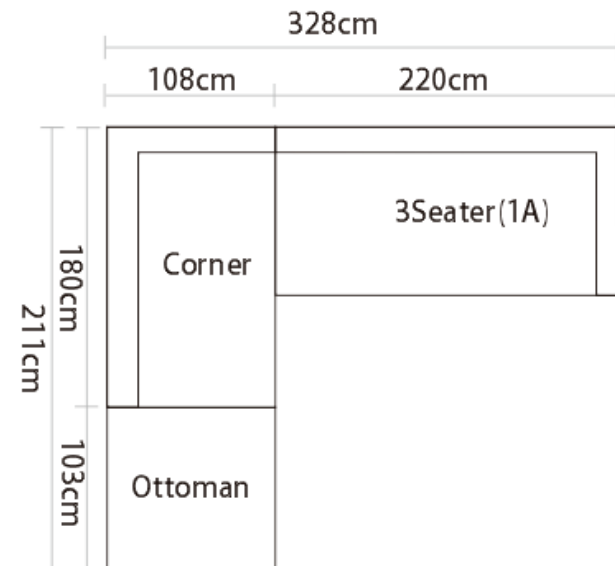

Item No.: S1606B

Item No.: S1517-1

Item No.: S1706

Item No.: S981

320cm			104cm
114cm	92cm	114cm	
1Seater (1A)	1Seater	1Seater (1A)	

Height:63cm

Item No.: S1602B

Item No.: S956

Item No.: S1508

Sofa

Item No.: S1502C

Sofa

Item No.: S1802

Height:68cm

Height:68cm

Item No.: S1518-2

Item No.: S1806

Item No.: S959

Item No.: S986

Height:67cm

Item No.: S1610

Height:75cm

Sofa

Item No.: S1701

Item No.: BL-TL01
Size: 640*480*440mm

Item No.: BL-TL02
Size: 910*780**640mm

Item No.: DY2001
Size:860*910*1050mm
550*670*380mm

Item No.:DY2003
Size:730*880*1100mm

Item No.:DY2005
Size:700*920*770mm

Item No.: XY1902
Size:690W*850D*1090mm