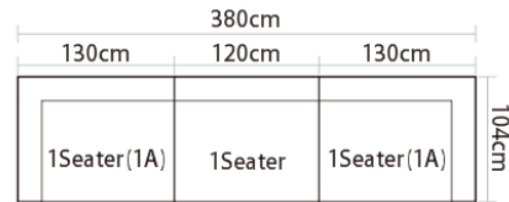

Item No.: S1606B

Item No.: S1517-1

Item No.: S1706

Item No.: S981

320cm			104cm
114cm	92cm	114cm	
1Seater (1A)	1Seater	1Seater (1A)	

Height:63cm

Item No.: S1602B

Item No.: S956

Item No.: S1508

Sofa

Item No.: S1502C

Sofa

Item No.: S1802

Height:68cm

Height:68cm

Item No.: S1518-2

Item No.: S1806

Item No.: S959

Item No.: S986

Height:67cm

Item No.: S1610

Height:75cm

Sofa

Item No.: S1701

Item No.: S983

Height:77cm

Item No.: S985

Height:58cm

Item No.: S955

Sofa

Item No.: S00716B-1

Item No.: S1602