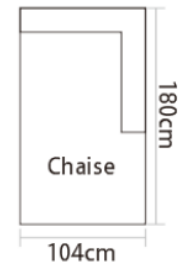

Item No.: S1606B

Item No.: S1517-1

Item No.: S1706

Item No.: S981

320cm			104cm
114cm	92cm	114cm	
1Seater (1A)	1Seater	1Seater (1A)	

Height:63cm

Item No.: S1602B

Item No.: S956

Item No.: S1508

Sofa

Item No.: S1502C

Sofa

Item No.: S1802

Height:68cm

Height:68cm

Item No.: S1518-2

Item No.: S1806

Item No.: S959

Item No.: S986

Height:67cm

Item No.: S1610

Height:75cm

Sofa

Item No.: S1701

Item No.: S983

Height:77cm

Item No.: S985

Height:58cm

Item No.: S955

Sofa

Item No.: S00716B-1

Item No.: S1602