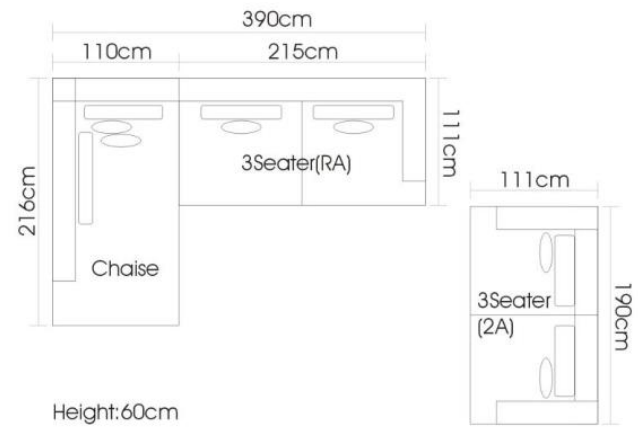

Item No.: S1801