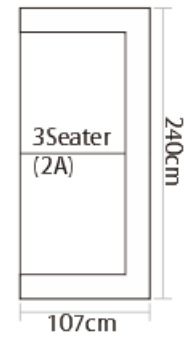

Item No.: S983

Height:77cm

Item No.: S985

Height:58cm

Item No.: S955

Sofa

Item No.: S00716B-1

Item No.: S1602

Item No.: S00816

Item No.: S00816B

Item No.: S1903

Item No.: EL017B

Height:66cm

Item No.: S1706B

Item No.: S00316

Height:67cm

Item No.: BL-X2106
Size: 760*850*720mm

Item No.: BL-X2102
Size: 740*780*750mm

Item No.:BL-X2101
Size: 650*650*700mm

Item No.:BLX2107
Size:850*800*370mm

Item No.: BL-X2105
Size: 1050*1350*980mm

Item No.: BL-X2103
Size: 950*820*700mm

Item No.: BL-TL01
Size: 640*480*440mm

Item No.: BL-TL02
Size: 910*780**640mm

Item No.: DY2001
Size:860*910*1050mm
550*670*380mm

Item No.:DY2003
Size:730*880*1100mm

Item No.:DY2005
Size:700*920*770mm

Item No.: XY1902
Size:690W*850D*1090mm