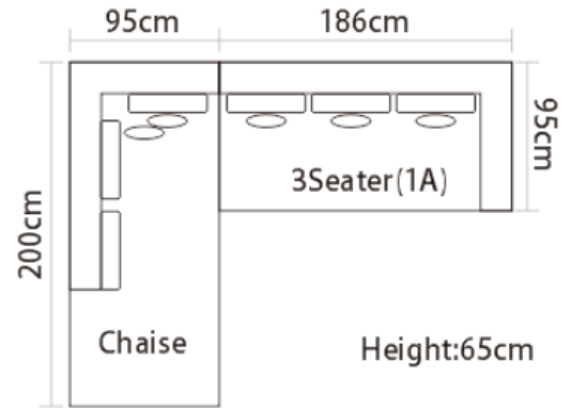

Item No.: S983

Height:77cm

Item No.: S985

Height:58cm

Item No.: S955

Sofa

Item No.: S00716B-1

Item No.: S1602

Item No.: S00816

Item No.: S00816B

Item No.: S1903

Item No.: EL017B

Height:66cm

Item No.: S1706B

Item No.: S00316

Height:67cm

Item No.: BL-X2106
Size: 760*850*720mm

Item No.: BL-X2102
Size: 740*780*750mm

Item No.:BL-X2101
Size: 650*650*700mm

Item No.:BLX2107
Size:850*800*370mm

Item No.: BL-X2105
Size: 1050*1350*980mm

Item No.: BL-X2103
Size: 950*820*700mm

Item No.: BL-TL01
Size: 640*480*440mm

Item No.: BL-TL02
Size: 910*780**640mm

Item No.: DY2001
Size:860*910*1050mm
550*670*380mm

Item No.:DY2003
Size:730*880*1100mm

Item No.:DY2005
Size:700*920*770mm

Item No.: XY1902
Size:690W*850D*1090mm