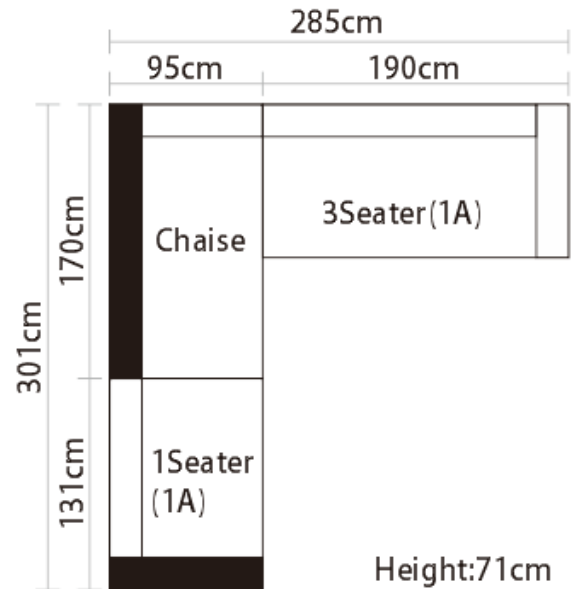

Item No.: S1606B

Item No.: S1517-1

Item No.: S1706

Item No.: S981

320cm			104cm
114cm	92cm	114cm	
1Seater (1A)	1Seater	1Seater (1A)	

Height:63cm

Item No.: S1602B

Item No.: S956

Item No.: S1508

Sofa

Item No.: S1502C

Sofa

Item No.: S1802

Height:68cm

Height:68cm

Item No.: S1518-2

Item No.: S1806

Item No.: S959

Item No.: S986

Height:67cm

Item No.: S1610

Height:75cm

Sofa

Item No.: S1701

Item No.: S983

Height:77cm

Item No.: S985

Height:58cm

Item No.: S955

Sofa

Item No.: S00716B-1

Item No.: S1602