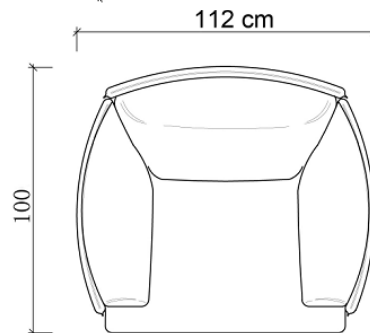

Height ①: 61cm
Height ②: 76cm

Item No.: S2001

Item No.: S2002

Item No.: S2003

Item No.: S2006

Sofa

Item No.: S2007

Sofa

Item No.: S1606B

Item No.: S1517-1

Item No.: S1706

Item No.: S981

320cm			104cm
114cm	92cm	114cm	
1Seater (1A)	1Seater	1Seater (1A)	

Height:63cm

Item No.: S1602B

Item No.: S956