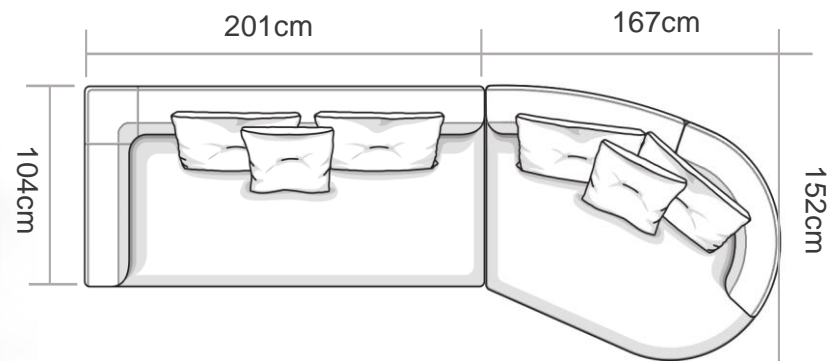

Height ①: 61cm
Height ②: 76cm

Item No.: S2001

Item No.: S2002

Item No.: S2003

Item No.: S2006

Sofa

Item No.: S2007

Sofa

Item No.: S1606B

Item No.: S1517-1

Item No.: S1706

Item No.: S981

320cm			104cm
114cm	92cm	114cm	
1Seater (1A)	1Seater	1Seater (1A)	

Height:63cm

Item No.: S1602B

Item No.: S956