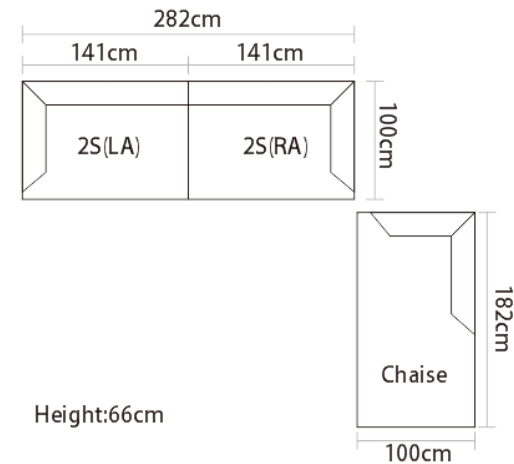

Item No.: S00816

Item No.: S00816B

Item No.: S1903

Item No.: EL017B

Height:66cm

Item No.: S1706B

Item No.: S00316

Height:67cm

Item No.: S1805

Item No.: S1703C

Height:74cm

Height:71cm

Item No.: S972-Leather

Item No.: S12

Height:66cm

BMS CHAIRS

Item No.: BL-X2106
Size: 760*850*720mm

Item No.: BL-X2102
Size: 740*780*750mm

Item No.:BL-X2101
Size: 650*650*700mm

Item No.:BLX2107
Size:850*800*370mm

Item No.: BL-X2105
Size: 1050*1350*980mm

Item No.: BL-X2103
Size: 950*820*700mm

Item No.: BL-TL01
Size: 640*480*440mm

Item No.: BL-TL02
Size: 910*780**640mm

Item No.: DY2001
Size:860*910*1050mm
550*670*380mm

Item No.:DY2003
Size:730*880*1100mm

Item No.:DY2005
Size:700*920*770mm

Item No.: XY1902
Size:690W*850D*1090mm