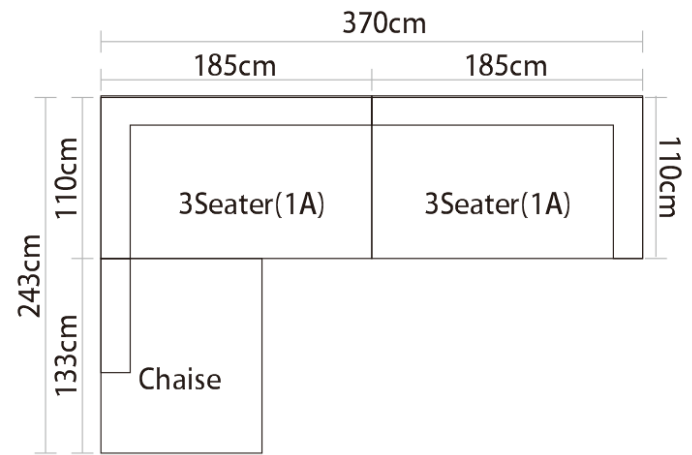

Item No.: S1806

Item No.: S959

Item No.: S986

Height:67cm

Item No.: S1610

Height:75cm

Sofa

Item No.: S1701

Item No.: S983

Height:77cm

Item No.: S985

Height:58cm

Item No.: S955

Sofa

Item No.: S00716B-1

Item No.: S1602

Item No.: S00816

Item No.: S00816B

Item No.: S1903

Item No.: EL017B

Height:66cm

Item No.: S1706B

Item No.: S00316

Height:67cm

Item No.: BL-X2106
Size: 760*850*720mm

Item No.: BL-X2102
Size: 740*780*750mm

Item No.:BL-X2101
Size: 650*650*700mm

Item No.:BLX2107
Size:850*800*370mm

Item No.: BL-X2105
Size: 1050*1350*980mm

Item No.: BL-X2103
Size: 950*820*700mm