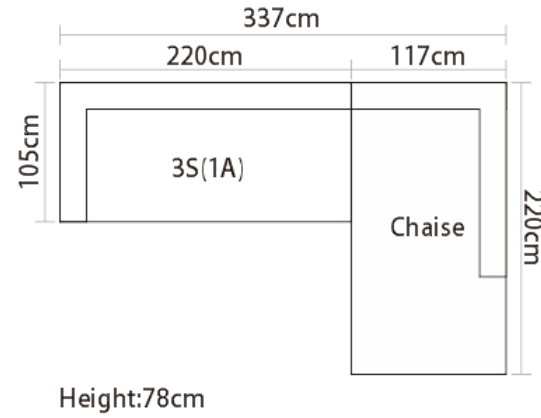

Item No.: S983

Height:77cm

Item No.: S985

Height:58cm

Item No.: S955

Sofa

Item No.: S00716B-1

Item No.: S1602

Item No.: S00816

Item No.: S00816B

Item No.: S1903

Item No.: EL017B

Height:66cm

Item No.: S1706B

Item No.: S00316

Height:67cm

Item No.: BL-X2106
Size: 760*850*720mm

Item No.: BL-X2102
Size: 740*780*750mm

Item No.:BL-X2101
Size: 650*650*700mm

Item No.:BLX2107
Size:850*800*370mm

Item No.: BL-X2105
Size: 1050*1350*980mm

Item No.: BL-X2103
Size: 950*820*700mm

Item No.: BL-TL01
Size: 640*480*440mm

Item No.: BL-TL02
Size: 910*780**640mm

Item No.: DY2001
Size:860*910*1050mm
550*670*380mm

Item No.:DY2003
Size:730*880*1100mm

Item No.:DY2005
Size:700*920*770mm

Item No.: XY1902
Size:690W*850D*1090mm