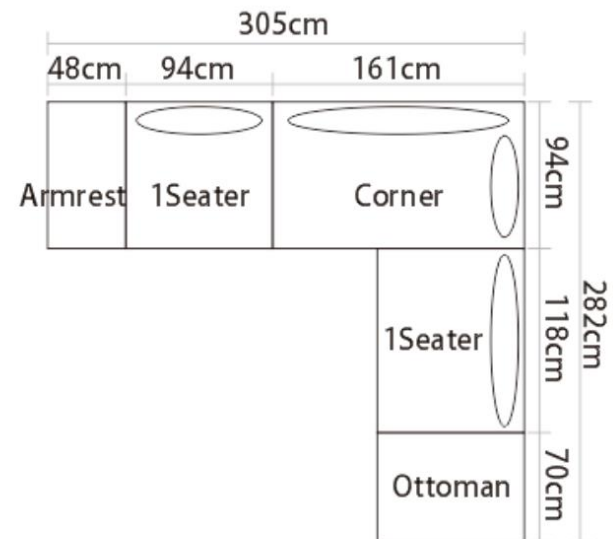

Item No.: S1806

Item No.: S959

Item No.: S986

Height:67cm

Item No.: S1610

Height:75cm

Sofa

Item No.: S1701

Item No.: S983

Height:77cm

Item No.: S985

Height:58cm

Item No.: S955

Sofa

Item No.: S00716B-1

Item No.: S1602

Item No.: BL-TL01
Size: 640*480*440mm

Item No.: BL-TL02
Size: 910*780**640mm

Item No.: DY2001
Size:860*910*1050mm
550*670*380mm

Item No.:DY2003
Size:730*880*1100mm

Item No.:DY2005
Size:700*920*770mm

Item No.: XY1902
Size:690W*850D*1090mm