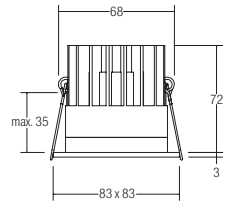

IP44 bei Einbau in geschlossenen Decken, die komplette Blende ist bauseits über Bajonett austauschbar.

Diese Artikel unterliegen der Rabattgruppe 1.

Größenangaben in mm | Alle Preisangaben verstehen sich als unverbindliche Preisempfehlung (UVP) in Euro ohne MwSt. Irrtümer vorbehalten. | Bestellung erfolgt zu unseren Allgemeinen Verkaufsbedingungen unter www.brumberg.com/agb.