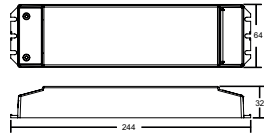

LED-Netzgerät 24 V DC, inkl. 4 Kanal DALI-2 / DALI-DT8 dimmbar

LED-Netzgerät inkl. DALI-4 Kanal LED-Dimmer, 24 V DC, sec. Leistung max. 100 Watt. Zur Ansteuerung von TunableWhite und RGBW LED-Leuchten bzw. LED-Flexplatinen.

Maße: L 244 x B 64 x H 32 mm, Eingangsspannung: AC: 100-240 V, Ansteuerung: DALI-2 / DALI-DT8, Material: Kunststoff

Umgebungstemperatur (ta): -20 °C bis +45 °C,
Messpunkt (tc): max. +75 °C

Artikel-Nr.	Sekundärspannung	Leistung	Preis €
17290000	24 V DC	1-100 W	239,90

Dieser Artikel unterliegt der Rabattgruppe 1.

LED-Netzgerät 24 V DC, inkl. 4 Kanal DALI-2 / DALI-DT8 dimmbar

LED-Netzgerät inkl. DALI-4 Kanal LED-Dimmer, 24 V DC, sec. Leistung max. 200 Watt. Zur Ansteuerung von TunableWhite und RGBW LED-Leuchten bzw. LED-Flexplatinen.

Maße: L 330 x B 79 x H 39 mm, Eingangsspannung: AC: 100-240 V, Ansteuerung: DALI-2 / DALI-DT8, Material: Aluminium / Kunststoff

Umgebungstemperatur (ta): -20 °C bis +45 °C,
Messpunkt (tc): max. +85 °C

Artikel-Nr.	Sekundärspannung	Leistung	Preis €
17291000	24 V DC	1-200 W	389,90

Dieser Artikel unterliegt der Rabattgruppe 1.