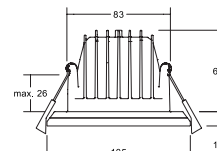

ZONDRA.

LED-Einbaudownlightset.

Von UGR < 16 bis zur dekorativen Ausführung.