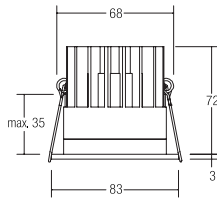

ALTERO-R LED-Einbaudownlight, TunableWhite, IP44

Leuchtmittel: LED, Farbwiedergabe: CRI > 90, Leistung: 8,8 W, Abstrahlwinkel: 33 °, Material: Aluminium / Glas / Kunststoff

Artikel-Nr.	Farbe	Farbtemperatur	Preis €
12035174TW	strukturweiß	2.700 K - 6.500 K	152,20
12035184TW	strukturschwarz	2.700 K - 6.500 K	152,20
12035404TW	strukturweiß / chrom	2.700 K - 6.500 K	152,20
12035554TW	strukturweiß / strukturschwarz	2.700 K - 6.500 K	152,20
12035754TW	strukturweiß / strukturgold	2.700 K - 6.500 K	152,20
12035854TW	strukturschwarz / strukturgold	2.700 K - 6.500 K	152,20

IP44 bei Einbau in geschlossenen Decken, die komplette Blende ist bauseits über Bajonett austauschbar.

Diese Artikel unterliegen der Rabattgruppe 1.

ALTERO-R LED-Einbaudownlight, dim2warm, IP44

Wird die Leuchte gedimmt, verringert sich die Farbtemperatur.

Leuchtmittel: LED, Farbwiedergabe: CRI > 90, Leistung: 11,8 W, Abstrahlwinkel: 33 °, Material: Aluminium / Glas / Kunststoff

Artikel-Nr.	Farbe	Lichtstrom	Farbtemperatur	Preis €
12035173DW	strukturweiß	620 lm	3.000 K - 1.800 K	152,20
12035183DW	strukturschwarz	620 lm	3.000 K - 1.800 K	152,20
12035403DW	strukturweiß / chrom	620 lm	3.000 K - 1.800 K	152,20
12035553DW	strukturweiß / strukturschwarz	620 lm	3.000 K - 1.800 K	152,20
12035753DW	strukturweiß / strukturgold	620 lm	3.000 K - 1.800 K	152,20
12035853DW	strukturschwarz / strukturgold	620 lm	3.000 K - 1.800 K	152,20

IP44 bei Einbau in geschlossenen Decken, die komplette Blende ist bauseits über Bajonett austauschbar.

Diese Artikel unterliegen der Rabattgruppe 1.