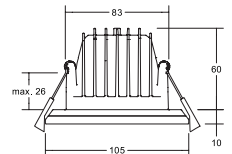

ZONDRA LED-Einbaudownlightset, direkt / indirekt, Phasenabschnitt dimmbar

LED-Einbaudownlight mit 550 lm direktem und 110 lm indirektem Lichtanteil. Lichtanteile gleichzeitig im gleichen Verhältnis dimmbar.

Leuchtmittel: LED, Farbwiedergabe: CRI > 80, Leistung: 10 W, Abstrahlwinkel: 24 °, Material: Aluminium / Kunststoff

Artikel-Nr.	Farbe	Lichtstrom	Farbtemperatur	Preis €
39338173	strukturweiß	660 lm	3.000 K	75,00
39338183	strukturschwarz	660 lm	3.000 K	75,00

Diese Artikel unterliegen der Rabattgruppe 1.

ZONDRA LED-Einbaudownlightset, direkt / indirekt, Phasenabschnitt dimmbar

LED-Einbaudownlight mit 810 lm direktem und 140 lm indirektem Lichtanteil. Lichtanteile gleichzeitig im gleichen Verhältnis dimmbar.

Leuchtmittel: LED, Farbwiedergabe: CRI > 80, Leistung: 13 W, Abstrahlwinkel: 24 °, Material: Aluminium / Kunststoff

Artikel-Nr.	Farbe	Lichtstrom	Farbtemperatur	Preis €
39339173	strukturweiß	950 lm	3.000 K	80,50
39339183	strukturschwarz	950 lm	3.000 K	80,50

Diese Artikel unterliegen der Rabattgruppe 1.