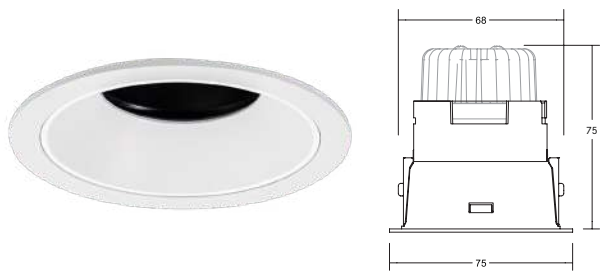

IP44 bei Einbau in geschlossenen Decken, die komplette Blende ist bauseits über Bajonett austauschbar.

Diese Artikel unterliegen der Rabattgruppe 1.

BINATO.

LED-Einbaustrahler.

BINATO Einbaustrahler, dreh- und schwenkbar, ohne LED-Modul

Alle Brumberg MR16-LED-Module sind für die Einbaueinheit BINATO verwendbar. Die Einbautiefe der Leuchte richtet sich nach dem jeweils verwendeten LED-Modul (hier: 43 mm, zzgl. Höhe des LED-Moduls). Das LED-Modul ist im Lieferumfang der Einbaueinheit nicht enthalten.

Diese Artikel unterliegen der Rabattgruppe 1.

BINATO LED-Einbaustrahler, dreh- und schwenkbar, Phasenabschnitt dimmbar

Set inkl. Konverter für 230 V-Netzspannung, Phasenabschnitt dimmbar, Maße Konverter: L 110 x B 50 x H 19 mm