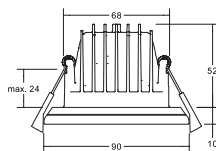

ZONDRA LED-Einbaudownlightset, direkt / indirekt, Phasenabschnitt dimmbar

LED-Einbaudownlight mit 550 lm direktem und 110 lm indirektem Lichtanteil. Lichtanteile gleichzeitig im gleichen Verhältnis dimmbar.

Leuchtmittel: LED, Farbwiedergabe: CRI > 80, Leistung: 10 W, Abstrahlwinkel: 24 °, Material: Aluminium / Kunststoff

Artikel-Nr.	Farbe	Lichtstrom	Farbtemperatur	Preis €
39338173	strukturweiß	660 lm	3.000 K	75,00
39338183	strukturschwarz	660 lm	3.000 K	75,00

Diese Artikel unterliegen der Rabattgruppe 1.

ZONDRA LED-Einbaudownlightset, direkt / indirekt, Phasenabschnitt dimmbar

LED-Einbaudownlight mit 810 lm direktem und 140 lm indirektem Lichtanteil. Lichtanteile gleichzeitig im gleichen Verhältnis dimmbar.

Leuchtmittel: LED, Farbwiedergabe: CRI > 80, Leistung: 13 W, Abstrahlwinkel: 24 °, Material: Aluminium / Kunststoff

Artikel-Nr.	Farbe	Lichtstrom	Farbtemperatur	Preis €
39339173	strukturweiß	950 lm	3.000 K	80,50
39339183	strukturschwarz	950 lm	3.000 K	80,50

Diese Artikel unterliegen der Rabattgruppe 1.