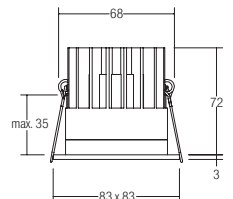

ALTERO-R LED-Einbaudownlight, TunableWhite, IP44

Leuchtmittel: LED, Farbwiedergabe: CRI > 90, Leistung: 8,8 W, Abstrahlwinkel: 33 °, Material: Aluminium / Glas / Kunststoff

Artikel-Nr.	Farbe	Farbtemperatur	Preis €
12035174TW	strukturweiß	2.700 K - 6.500 K	152,20
12035184TW	strukturschwarz	2.700 K - 6.500 K	152,20
12035404TW	strukturweiß / chrom	2.700 K - 6.500 K	152,20
12035554TW	strukturweiß / strukturschwarz	2.700 K - 6.500 K	152,20
12035754TW	strukturweiß / strukturgold	2.700 K - 6.500 K	152,20
12035854TW	strukturschwarz / strukturgold	2.700 K - 6.500 K	152,20

IP44 bei Einbau in geschlossenen Decken, die komplette Blende ist bauseits über Bajonett austauschbar.

Diese Artikel unterliegen der Rabattgruppe 1.

ALTERO-R LED-Einbaudownlight, dim2warm, IP44

Wird die Leuchte gedimmt, verringert sich die Farbtemperatur.

Leuchtmittel: LED, Farbwiedergabe: CRI > 90, Leistung: 11,8 W, Abstrahlwinkel: 33 °, Material: Aluminium / Glas / Kunststoff

Artikel-Nr.	Farbe	Lichtstrom	Farbtemperatur	Preis €
12035173DW	strukturweiß	620 lm	3.000 K - 1.800 K	152,20
12035183DW	strukturschwarz	620 lm	3.000 K - 1.800 K	152,20
12035403DW	strukturweiß / chrom	620 lm	3.000 K - 1.800 K	152,20
12035553DW	strukturweiß / strukturschwarz	620 lm	3.000 K - 1.800 K	152,20
12035753DW	strukturweiß / strukturgold	620 lm	3.000 K - 1.800 K	152,20
12035853DW	strukturschwarz / strukturgold	620 lm	3.000 K - 1.800 K	152,20

IP44 bei Einbau in geschlossenen Decken, die komplette Blende ist bauseits über Bajonett austauschbar.

Diese Artikel unterliegen der Rabattgruppe 1.