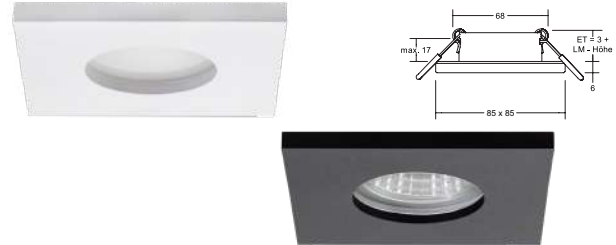

Diese Artikel unterliegen der Rabattgruppe 1.

JETZT NEU
in schwarz

KARYL LED-Einbaustrahler

Leuchtmittel: LED, Farbwiedergabe: CRI > 80, Leistung: 13 W,
Abstrahlwinkel: 36 °, Material: Aluminium / PMMA

Artikel-Nr.	Farbe	Lichtstrom	Farbtemperatur	Preis €
12401073	weiß	1.320 lm	3.000 K	114,90
12401083	schwarz	1.320 lm	3.000 K	114,90

Diese Artikel unterliegen der Rabattgruppe 1.

PROTECT.

Einbaudownlight.

IP44-Downlight für fast alle Innenbereiche.

PROTECT-R Einbaudownlight, IP44, ohne LED-Modul

Alle Brumberg MR16-LED-Module sind für die Einbaueinheit PROTECT verwendbar. Die Einbautiefe der Leuchte richtet sich nach dem jeweils verwendeten LED-Modul (hier: 3 mm, zzgl. Höhe des LED-Moduls). Das LED-Modul ist im Lieferumfang der Einbaueinheit nicht enthalten.

Leuchtmittel: Für LED, Leistung: max. 14 W, Material: Aluminium / Glas, Lieferumfang: inkl. Glasabdeckung

PROTECT-S Einbaudownlight, IP44, ohne LED-Modul

Alle Brumberg MR16-LED-Module sind für die Einbaueinheit PROTECT verwendbar. Die Einbautiefe der Leuchte richtet sich nach dem jeweils verwendeten LED-Modul (hier: 3 mm, zzgl. Höhe des LED-Moduls). Das LED-Modul ist im Lieferumfang der Einbaueinheit nicht enthalten.