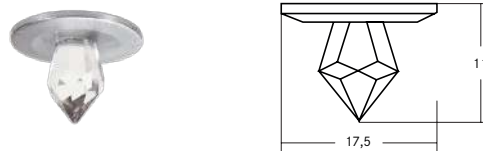

LEDspark.

LED-Einbaulichtpunkt.