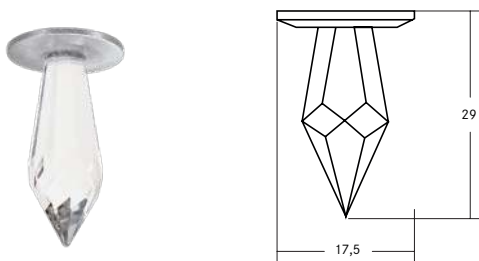

LEDspark.

LED-Einbaulichtpunkt.