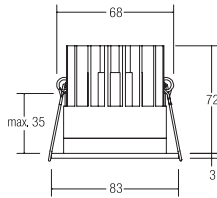

ALTERO-R LED-Einbaudownlight, TunableWhite, IP44

Leuchtmittel: LED, Farbwiedergabe: CRI > 90, Leistung: 8,8 W, Abstrahlwinkel: 33 °, Material: Aluminium / Glas / Kunststoff

Artikel-Nr.	Farbe	Farbtemperatur	Preis €
12035174TW	strukturweiß	2.700 K - 6.500 K	152,20
12035184TW	strukturschwarz	2.700 K - 6.500 K	152,20
12035404TW	strukturweiß / chrom	2.700 K - 6.500 K	152,20
12035554TW	strukturweiß / strukturschwarz	2.700 K - 6.500 K	152,20
12035754TW	strukturweiß / strukturgold	2.700 K - 6.500 K	152,20
12035854TW	strukturschwarz / strukturgold	2.700 K - 6.500 K	152,20

IP44 bei Einbau in geschlossenen Decken, die komplette Blende ist bauseits über Bajonett austauschbar.

Diese Artikel unterliegen der Rabattgruppe 1.

ALTERO-R LED-Einbaudownlight, dim2warm, IP44

Wird die Leuchte gedimmt, verringert sich die Farbtemperatur.

Leuchtmittel: LED, Farbwiedergabe: CRI > 90, Leistung: 11,8 W, Abstrahlwinkel: 33 °, Material: Aluminium / Glas / Kunststoff

Artikel-Nr.	Farbe	Lichtstrom	Farbtemperatur	Preis €
12035173DW	strukturweiß	620 lm	3.000 K - 1.800 K	152,20
12035183DW	strukturschwarz	620 lm	3.000 K - 1.800 K	152,20
12035403DW	strukturweiß / chrom	620 lm	3.000 K - 1.800 K	152,20
12035553DW	strukturweiß / strukturschwarz	620 lm	3.000 K - 1.800 K	152,20
12035753DW	strukturweiß / strukturgold	620 lm	3.000 K - 1.800 K	152,20
12035853DW	strukturschwarz / strukturgold	620 lm	3.000 K - 1.800 K	152,20

IP44 bei Einbau in geschlossenen Decken, die komplette Blende ist bauseits über Bajonett austauschbar.

Diese Artikel unterliegen der Rabattgruppe 1.