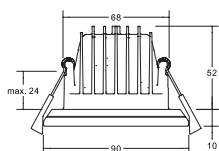

ZONDRA.

LED-Einbaudownlightset.

Von UGR < 16 bis zur dekorativen Ausführung.