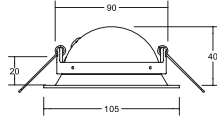

JETZT NEU
großer Dreh- (355°)
und Schwenkbe-
reich (40°)