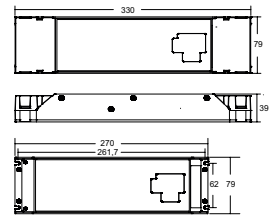

LED-Netzgerät 24 V DC, inkl. 4 Kanal DALI-2 / DALI-DT8 dimmbar

LED-Netzgerät inkl. DALI-4 Kanal LED-Dimmer, 24 V DC, sec. Leistung max. 100 Watt. Zur Ansteuerung von TunableWhite und RGBW LED-Leuchten bzw. LED-Flexplatinen.

Maße: L 244 x B 64 x H 32 mm, Eingangsspannung: AC: 100-240 V, Ansteuerung: DALI-2 / DALI-DT8, Material: Kunststoff

Umgebungstemperatur (ta): -20 °C bis +45 °C,
Messpunkt (tc): max. +75 °C

Artikel-Nr.	Sekundärspannung	Leistung	Preis €
17290000	24 V DC	1-100 W	239,90

Dieser Artikel unterliegt der Rabattgruppe 1.

LED-Netzgerät 24 V DC, inkl. 4 Kanal DALI-2 / DALI-DT8 dimmbar

LED-Netzgerät inkl. DALI-4 Kanal LED-Dimmer, 24 V DC, sec. Leistung max. 200 Watt. Zur Ansteuerung von TunableWhite und RGBW LED-Leuchten bzw. LED-Flexplatinen.

Maße: L 330 x B 79 x H 39 mm, Eingangsspannung: AC: 100-240 V, Ansteuerung: DALI-2 / DALI-DT8, Material: Aluminium / Kunststoff

Umgebungstemperatur (ta): -20 °C bis +45 °C,
Messpunkt (tc): max. +85 °C

Artikel-Nr.	Sekundärspannung	Leistung	Preis €
17291000	24 V DC	1-200 W	389,90

Dieser Artikel unterliegt der Rabattgruppe 1.