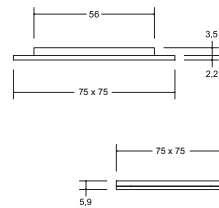

X-FLAT-S.

LED-Einbau- / Anbaudownlight.

Extrem flache Ein- und Anbauleuchte.

Für technische Sicherheit, problemlose Montage und einfache, verpolungssichere Verdrahtung.

Dank ihrer ultra-flachen Leuchtenhöhe, lässt sich X-Flat-S in verschiedenste Raum-, Oberflächen- und Möbelkonzepte integrieren.

Die Leuchte eignet sich sowohl für den Einbau mit Schraubmontage als auch als Anbauleuchte bei Möbelstücken. Die magnetische Blende versteckt die für die Anbaumontage nötigen Vorbohrungen.