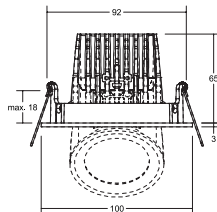

JETZT NEU
in schwarz