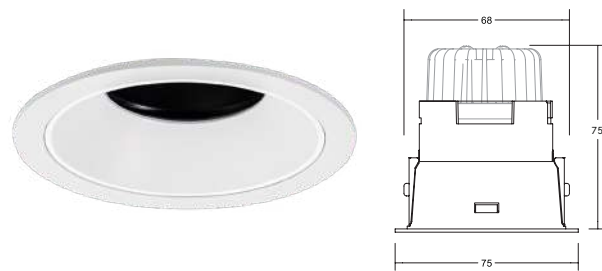

BINATO LED-Einbaustrahler, dreh- und schwenkbar, DALI dimmbar, mit Anschlussbox

Set inkl. Konverter für 230 V-Netzspannung, DALI-2 dimmbar, Maße Konverter: L 130 x B 42 x H 22 mm

Leuchtmittel: LED, Farbwiedergabe: CRI > 80, Leistung: 6 W, Abstrahlwinkel: 38 °, Material: Aluminium / Kunststoff, Lieferumfang: inkl. Blattfederbefestigung, inkl. Anschlussbox, 5-polig

Artikel-Nr.	Farbe	Lichtstrom	Farbtemperatur	Preis €
41473727	strukturweiß / innen weiß matt	600 lm	2.700 K	199,90
41473173	strukturweiß / innen weiß matt	680 lm	3.000 K	199,90
41473173DW	strukturweiß / innen weiß matt	460 lm	3.000 K - 1.800 K	199,90
41473174	strukturweiß / innen weiß matt	720 lm	4.000 K	199,90
41473827	strukturschwarz / innen schwarz matt	600 lm	2.700 K	199,90
41473183	strukturschwarz / innen schwarz matt	680 lm	3.000 K	199,90
41473183DW	strukturschwarz / innen schwarz matt	460 lm	3.000 K - 1.800 K	199,90
41473184	strukturschwarz / innen schwarz matt	720 lm	4.000 K	199,90