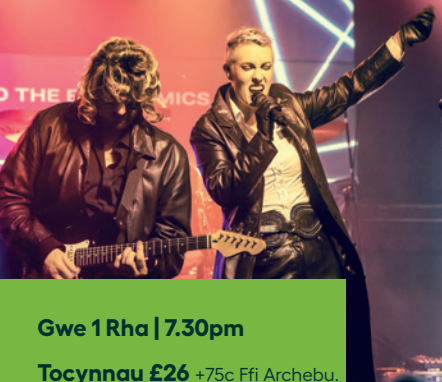

Yourythmics

Mae'r amryddawn Stacy Green yn benthycu'i doniau unigryw i'r dathliad rhagorol hwn o Annie Lennox a The Eurythmics. Gyda'i band ardderchog a'i 'Dave Stewart' ei hun, gallwch fwynhau noson i'w chofio yn sain clasuron fel 'Love is a Stranger', 'Here comes the rain again', 'Sisters are doing it for themselves' a'r digymar 'Sweet Dreams'

Gwe 1 Rha | 7.30pm

Tocynnau £26 +75c Ffi Archebu.

CERDDORIAETH FYW