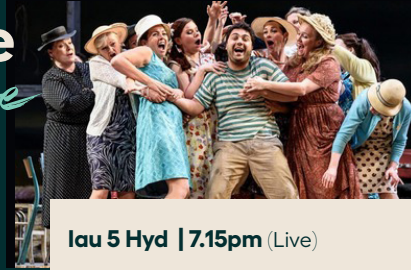

CROESO

Rydym ni'n parhau â thymor prysur arall o ddrama, dawns, cerddoriaeth
Byddwn ni wastad yn ceisio cael rhywbeth gwahanol i bawb, a dyw'r tymor hwn ddim yn

SGRINIO BYW

Royal Opera House

L'Elisir D'amore

Live

Mae'r crwt gwledig Nemorino'n benderfynol o ennill calon drahaus Adina, ond mae hi'n gwrthod ei gydnabod hyd yn oed. A all 'moddion serch' honedig y Doctor Dulcamara weithio?

Cenir yn Eidaleg gydag isdeitlau Saesneg

Iau 5 Hyd | 7:15pm (Live)

Tocynnau £17.50 +75c Ffi Archebu.

Gostyngiadau ar gael

Royal Ballet

Don Quixote

Live

Mae Don Quixote, a seilir ar nofel epig Miguel de Cervantes o'r un enw, yn adrodd helyntion yr uchelwr ecsentrig Don Quixote a'i was ffyddlon Sancho Panza, wrth iddyn nhw gynorthwyo i ddod a phâr ifanc bywiog, Kitri a Basilio, ynghyd.