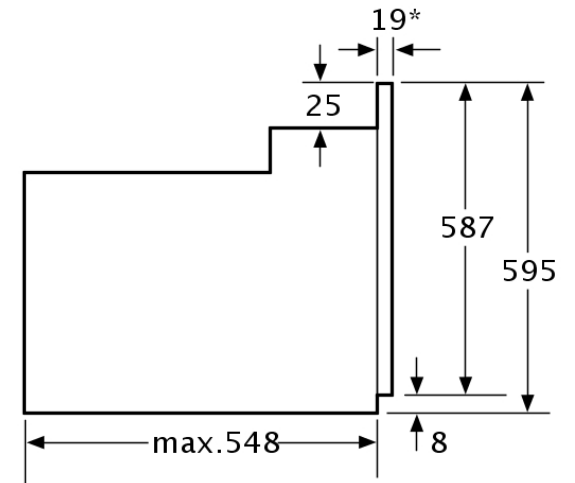

A becsomagolt készülék méretei (ma x szé x mé) (mm) : 670 x 670 x 680

Vezérlőegység kezelőpanelének

anyaga : üveg

Ajtó anyaga : üveg

Nettó súly (kg) : 37.00

Sütőtér nettó térfogata (l) - sütő 1 : 65

Üzem módok : Alsó fűtés, Felolvasztás,

Engedélyező okirat : CE, VDE

A becsomagolt készülék méretei (in) :

BOSCH

HBA73B530
Önállóan beépíthető sütő

*Fém előlapoknál 20 mm

Méretetek mm-ben

* Fém előlapoknál 20 mm

Méretetek mm-bei