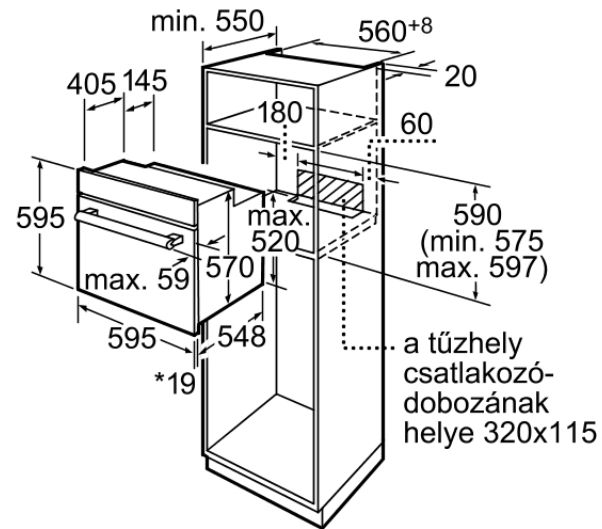

Színvariációk

HBA73B550:nemesacél

Jellemzők

Kiviteli forma : Beépíthető
Integrált tisztítási rendszer : pirolitikus
Beépítési méretigény (ma x szé x mé) : 575-597 x 560 x 550

A készülék méretei (mm) : 595 x 595 x 548

A becsomagolt készülék méretei (ma x szé x mé) (mm) : 670 x 670 x 680

Vezérlőegység kezelőpanelének

anyaga : üveg

Ajtó anyaga : üveg

Nettó súly (kg) : 37.00

Sütőtér nettó térfogata (l) - sütő 1 : 65

Üzem módok : Alsó fűtés, Felolvasztás,

Engedélyező okirat : CE, VDE

A becsomagolt készülék méretei (in) :

BOSCH

HBA73B530
Önállóan beépíthető sütő

*Fém előlapoknál 20 mm

Méretetek mm-ben

* Fém előlapoknál 20 mm

Méretetek mm-bei