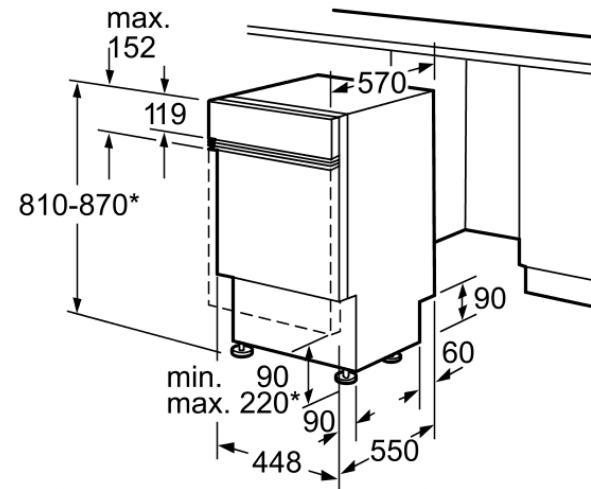

## Jellemzők

Kiviteli forma : Beépíthető  
Terítékek száma : 9  
Levehető munkalap : Munkalap nélkül  
Dekorálható kivitel : Nem lehetséges  
Kezelőpanel színe / anyaga :  
nemesacél  
Frekvencia : 50  
Csatlakozókábel hossza (m) : 170.0  
Dugós csatlakozó típusa :  
EU-csatlakozó, földelt  
Bevezető-tömlő hossza : 155  
Kifolyó-tömlő hossza : 165  
Állítható lábazat : Vízszintes és függőleges  
Magassága munkalappal (mm) : 810  
Magassága munkalap nélkül (mm) : 810  
Állítható magasságú lábak : Igen  
hu-HU.en: Maximum adjustability feet (mm) : 60  
Hátsó lábak előlről állíthatók : Igen  
A készülék méretei (szé x mé) : 810 x 448 x 570  
A becsomagolt készülék méretei (ma x szé x mé) (mm) : 860 x 510 x 680  
Nettó súly (kg) : 33.00  
Bruttó súly (kg) : 35.00  
Készülék szín : nemesacél  
Beépítési mód : Félíg beépíthető  
Teljesítményigény (W) : 2300  
Biztosíték : 10  
Feszültség (V) : 230  
Energia csillag : Nem  
A becsomagolt készülék méretei (in) : 33.85 x 20.07 x 26.77  
Nettó súly (lbs) : 73  
Paletta bruttó tömege (lbs) : 76  
Belső tér anyaga : nemesacél  
Mosóvíztartály típusa : 81cm ADA tub ADA Compliant : Igen  
Terítékek száma : 9  
Beépítési méretigény (ma x szé x mé) : 810-870 x 450 x 570  
**Fogyasztási és csatlakoztatási jellemzők**  
Feszültség (V) : 230  
Teljesítményigény (W) : 2300  
Biztosíték : 10  
Átfolyós rendszerű vízmelegítő : Igen  
Vízfogyasztás (l) : 11.00

SF55M553EU

Mosogatógép, 45 cm

Integrálható készülék - nemesacél

\* Az állítható magasságú csavaros lábak miatt  
a lábazat magassága 810-es gépmagasságnál:  
90-160 mm  
a lábazat magassága 870-es gépmagasságnál:  
150-220 mm