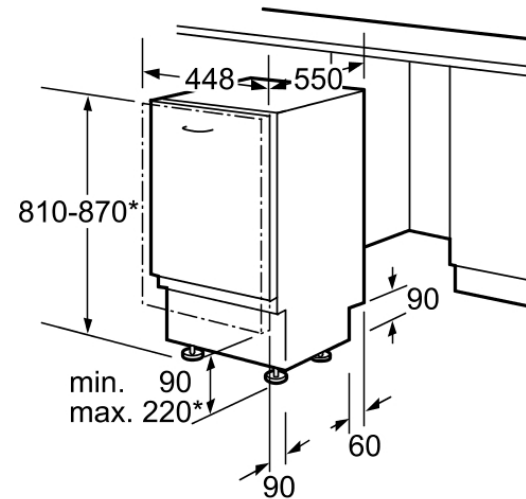

Beépített tartozék

Különleges (megvásárolható)

- SZ72031
- SZ80000
- SZ72005
- SZ70920
- SZ78100
- SZ72010
- SZ72245
- SZ72900

Színvariációk

Jellemzők

Kiviteli forma : Beépíthető
Terítékek száma : 9
Levehető munkalap : Munkalap nélkül
Dekorálható kiviteli : Nem lehetséges
Kezelőpanel színe / anyaga : nemesacél, fémes
Frekvencia : 50
Csatlakozókábel hossza (m) : 170.0
Dugós csatlakozó típusa : EU-csatlakozó, földelt
Bevezető-tömlő hossza : 155
Kifolyó-tömlő hossza : 165
Állítható lábazat : Vízszintes és függőleges
Magassága munkalappal (mm) : 810
Magassága munkalap nélkül (mm) : 810
Állítható magasságú lábak : Igen
hu-HU.en: Maximum adjustability feet (mm) : 60
Hátsó lábak elölől állíthatók : Igen
A készülék méretei (szé x mé) : 810 x 448 x 550
A becsomagolt készülék méretei (ma x szé x mé) (mm) : 870 x 510 x 660
Nettó súly (kg) : 36.00
Bruttó súly (kg) : 37.00
Beépítési mód : Teljesen beépíthető
Teljesítményigény (W) : 2300
Biztosíték : 10
Feszültség (V) : 230
Energia csillag : Nem
A becsomagolt készülék méretei (in) : 34.25 x 20.07 x 25.98
Nettó súly (lbs) : 79
Paletta bruttó tömege (lbs) : 82
Belső tér anyaga : nemesacél
Mosóvíztartály típusa : 81cm ADA tub
ADA Compliant : Igen
Terítékek száma : 9
Beépítési méretigény (ma x szé x mé) : 810-870 x 450 x 550

SF64M330EU

Mosogatógép, 45 cm

Teljesen integrálható készülék

* Az állítható magasságú csavaros lábak miatt
a lábazat magassága 810-es gépmagasságnál:
90-160 mm
a lábazat magassága 870-es gépmagasságnál:
150-220 mm
Méreték mm-ben