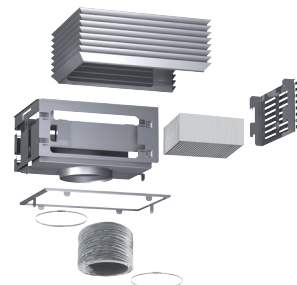

LZ56600
LF98BB540 típushoz