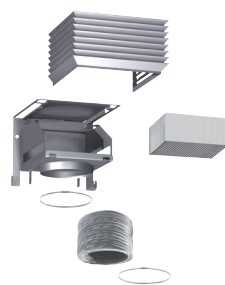

LZ56300
LC98BB540 típushoz