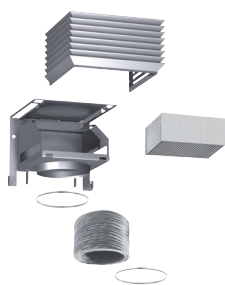

Tartozékok páraelszívókhoz*

cleanAir modulok

LZ56000
LC67BA520 és LC98KC540
típusokhoz