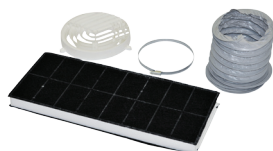

LZ34500
LI23030 típushoz