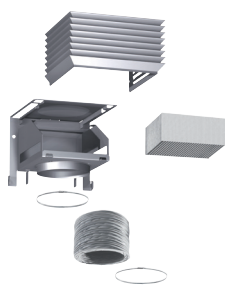

HZ86D000
Párolóedény mikrohullámú sütőhöz

*A katalógusban található tartozékok kizárólag külön cikkszámom megvásárolható termékek.

Tartozékok páraelszívókhoz*

cleanAir modulok

LZ56000
LC67BA520 és LC98KC540
típusokhoz