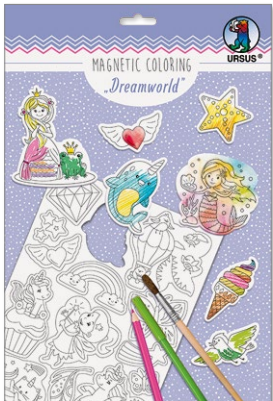

Magnetic Coloring / Magnetic Coloring

- 2 Blatt Magnetpapier mit 30 verschiedenen Stanzmotiven zum Ausmalen
- 0,5 mm Magnetfolie mit 100 g/m² Papierkaschierung
- bemalbar mit Bunt- und Filzstiften, Wasserfarben etc.

- 2 sheets of magnetic paper with 30 different punch-out designs for coloring
- 0.5 mm magnetic foil with 100 g/m² paper lamination
- can be painted with coloured pencils, felt pens, water colours etc.

Dreamworld

4302 00 01

4 008525 240938 DIN A4