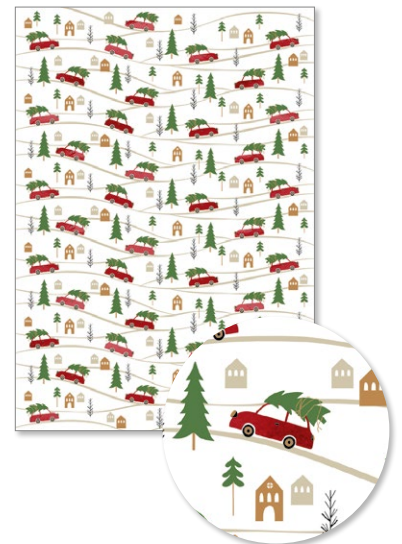

Art.Nr. Item no.	Beschreibung Description	VE/UK PU/CTN	HEK/€ DPP/€	PE Unit
6245 46 05F	DIN A4, 5 Blatt sortiert in 5 Motiven, 20 Sticker in verschiedenen Designs DIN A4, 5 sheets assorted in 5 motifs, 20 stickers assorted in different designs	1		1 PCK 1 pck.