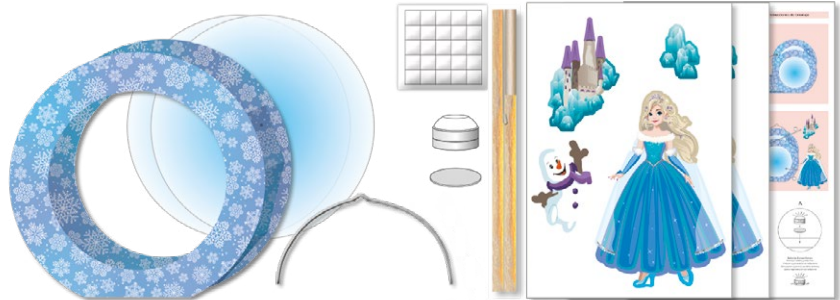

**inkl. LED-Licht
includes LED light**

Eisprinzessin / Ice Princess

1876 00 01F

4 008525 240686