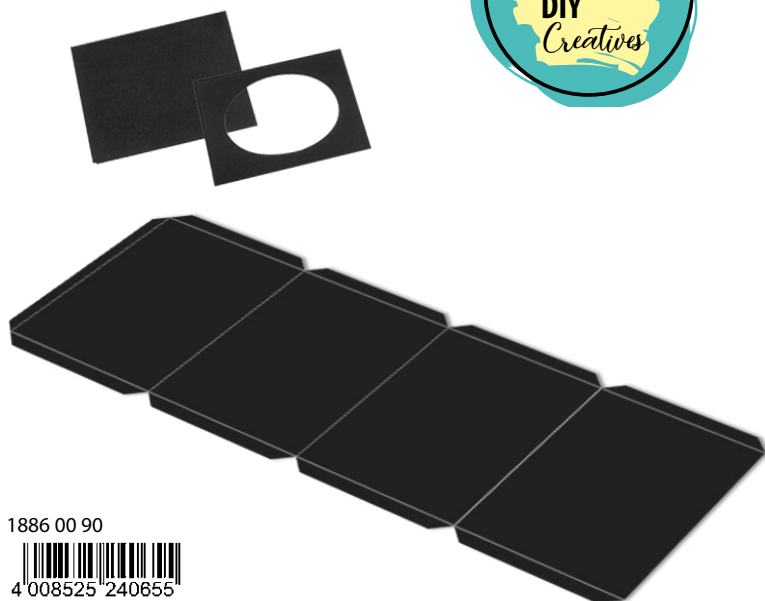

Laternenpackung „Blanko“ 300 g/m² / Lantern package “Blank” 300 g/m²

Laternen um der Kinderfantasie freien Lauf zu lassen. 4 Flächen um eigene Motive zu schneiden, zu lochen, zu prickeln, etc. Im Anschluß können die entstandenen Motive mit Transparentpapier hinterklebt werden.

Set enthält Materialien zum Basteln von 25 Laternen ca. 14 x 20 cm

Inhalt:

- 25 Laternenrohlinge
- 25 Laternendeckel und -böden aus Fotokarton 300 g/m², schwarz

Lanterns to let a child's imagination run wild: 4 surfaces to cut, punch or prick your own motifs. Translucent paper can then be glued on behind the motifs to finish off.

Set includes material for 25 lanterns approx. 14 x 20 cm

Contents:

- 25 lantern frames
- 25 lids and bases made of photo album cardboard 300 g/m², black

1886 00 90

4 008525 240655