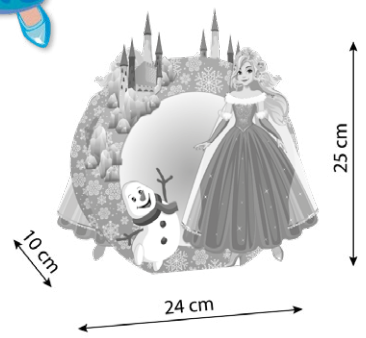

1. fertig in wenigen Schritten, kleiner Zeitaufwand
   - mit vorgestanzen und bedruckten Teilen
   - ohne Schneiden und Aufzeichnen
   - ideal für Bastelanfänger
2. ---
3. ready in just a few steps with little effort
   - with pre-cut and printed parts
   - no cutting or sketching necessary
   - ideal for crafting beginners

Art.Nr. Item no.	Beschreibung Description	VE/UK PU/CTN	HEK/€ DPP/€	PE Unit
1876 00 01F	Laternen-Bastelset „Eisprinzessin“ Lantern handicraft set “Ice Princess“	1		1 PCK 1 pck.