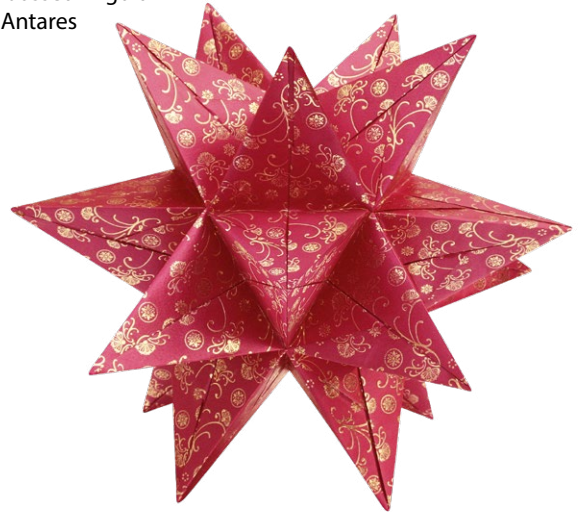

Set includes 33 sheets, refined
15 x 15 cm

- Shimmer paper, solid coloured
- front side with pearl effect and foil embossed in gold
- motif: Antares

Art.Nr. Item no.	Beschreibung Description	VE/UK PU/CTN	HEK/€ DPP/€	PE Unit
3441 55 00F	33 Blatt rot/gold, 110 g/m² 33 sheets red/gold, 110 g/m²	1		1 PCK 1 pck.

Faltblätter Aurelio Stern „uni“ / Folding sheets Aurelio star “unicolour”

Set enthält 33 Blatt Transparentpapier 115 g/m²
15 x 15 cm | 20 x 20 cm | 30 x 30 cm

- einseitig bedruckt