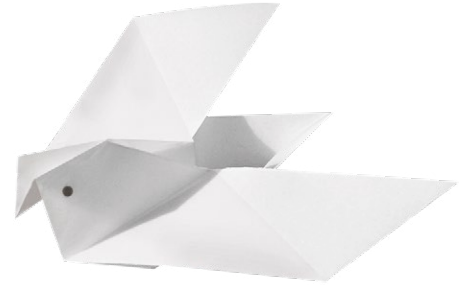

Faltblätter „Transparentpapier“ 42 g/m² / Folding sheets “Translucent paper” 42 g/m²

- 100 Blatt
  weiß, 14 x 14 cm

- 100 sheets
  white, 14 x 14 cm

253 61 00

4 008525 240846

Art.Nr. Item no.	Beschreibung Description	VE/UK PU/CTN	HEK/€ DPP/€	PE Unit
253 61 00	14 x 14 cm, 100 Blatt weiß 14 x 14 cm, 100 sheets white	1		1 PCK 1 pck.

Faltblätter „Transparentpapier“ 115 g/m² / Folding sheets “Translucent paper” 115 g/m²

- 100 Blatt
  sortiert in 10 verschiedenen Farben, 15 x 15 cm
- einseitig bedruckt

- 100 sheets
  assorted in 10 different colours, 15 x 15 cm
- printed on one side