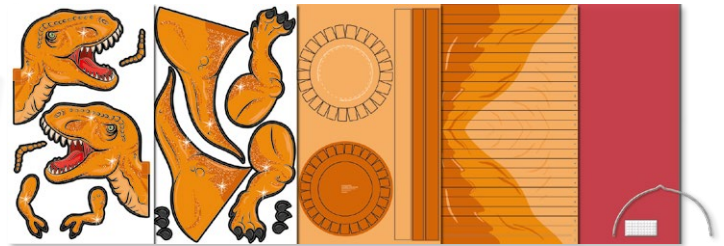

Laternen-Bastelset 13 „T-Rex“ / Lantern handicraft set 13 “T-Rex”

Set enthält Materialien zum Basteln einer Laterne

Set includes material for one lantern

Inhalt:

- 1 Laternendeckel-Stanzteil
- 1 Laternenboden-Stanzteil
- 1 Blatt Transparentpapier 115 g/m²
- 25 Papierstreifen
- 1 Laternentragebügel
- diverse Stanzteile, teilweise mit UV-Lack veredelt
- Klebepads
- detaillierte Bastelanleitung

Contents:

- 1 lantern lid cut-out
- 1 lantern base cut-out
- 1 sheet translucent paper 115 g/m²
- 25 paper strips
- 1 lantern hanger
- diverse die-cuts, partially with UV-finish refined
- adhesive pads
- step-by-step instructions