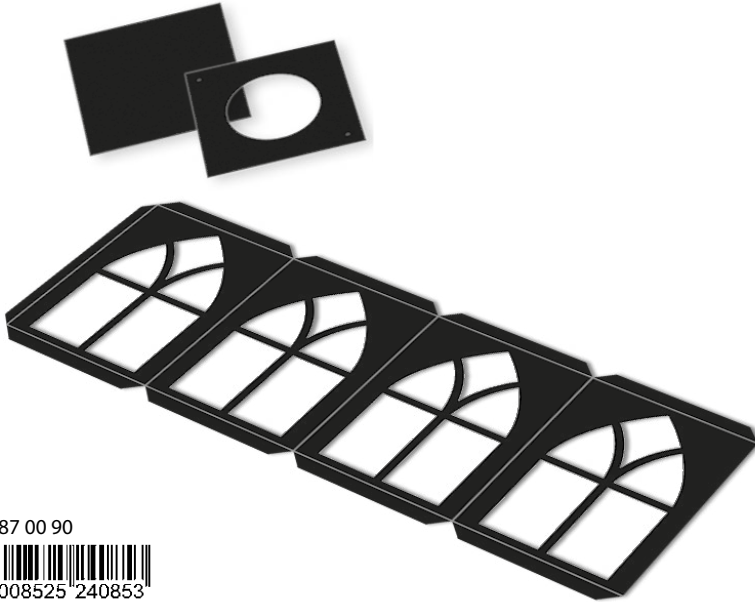

Laternenpackung „Fenster“ 300 g/m² / Lantern package “Window” 300 g/m²

Set enthält Materialien zum Basteln von 25 Laternen
ca. 14 x 20 cm

Set includes material for 25 lanterns
approx. 14 x 20 cm

Inhalt:

- 25 Laternenrohlinge
- 25 Laternendeckel und -böden
  aus Fotokarton 300 g/m², schwarz

Contents:

- 25 lantern frames
- 25 lids and bases
  made of photo album cardboard 300 g/m², black