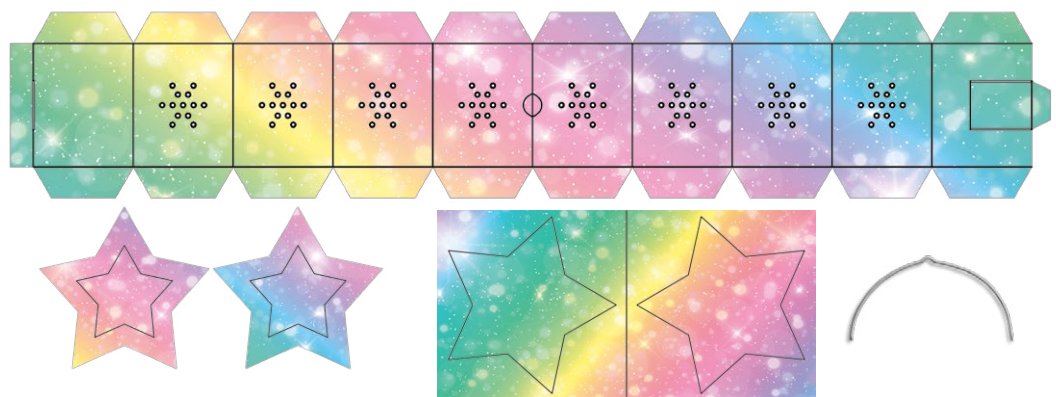

Feenstaub / Fairy dust

1877 00 04

4 008525 241522

1877 00 04

Art.Nr. Item no.	Beschreibung Description	VE PU	HEK/€ DPP/€	PE Unit
1877 00 01	gelb yellow	1		1 PCK 1 pck.
1877 00 02	hochweiß bright white	1		1 PCK 1 pck.
1877 00 03	Sternenhimmel Starry sky	1		1 PCK 1 pck.
1877 00 04	Feenstaub Fairy dust	1		1 PCK 1 pck.