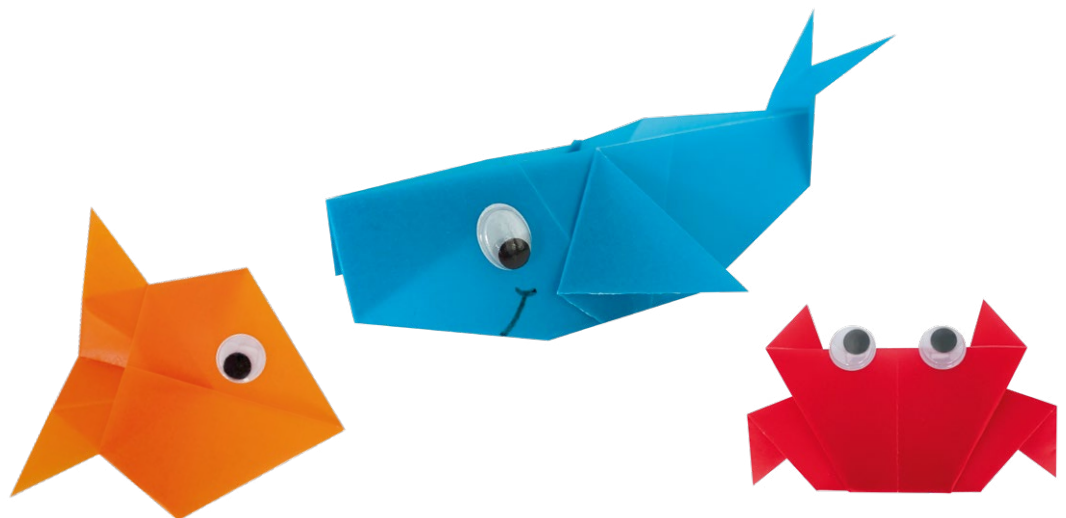

252 55 99

4 008525 240839

Art.Nr. Item no.	Beschreibung Description	VE/UK PU/CTN	HEK/€ DPP/€	PE Unit
252 55 99	15 x 15 cm, 100 Blatt sortiert in 10 verschiedenen Farben 15 x 15 cm, 100 sheets assorted in 10 different colours	1		1 PCK 1 pck.