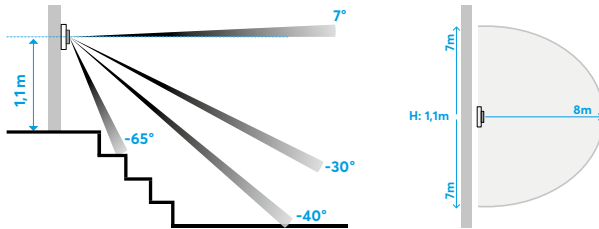

Treppe. Sie ist das Bindeglied unserer Wohnräume. Obwohl man sich hier nur kurz aufhält, ist eine unkomplizierte Beleuchtung im Treppenbereich besonders wichtig. Die Hände voller Einkäufe, in Gedanken schon in der nächsten Etage – lästiges Lichteinschalten fällt dank dem Busch-Wächter® 180 flex Multi-Sensor weg.

- » Individuelle Lichteinstellungen inklusive Dimmfunktion
- » Vier Erfassungsebenen decken den gesamten Treppenbereich ab
- » Energiespareffekt durch automatisches Ein- und Ausschalten

– Erfassungsbereich Multilinse