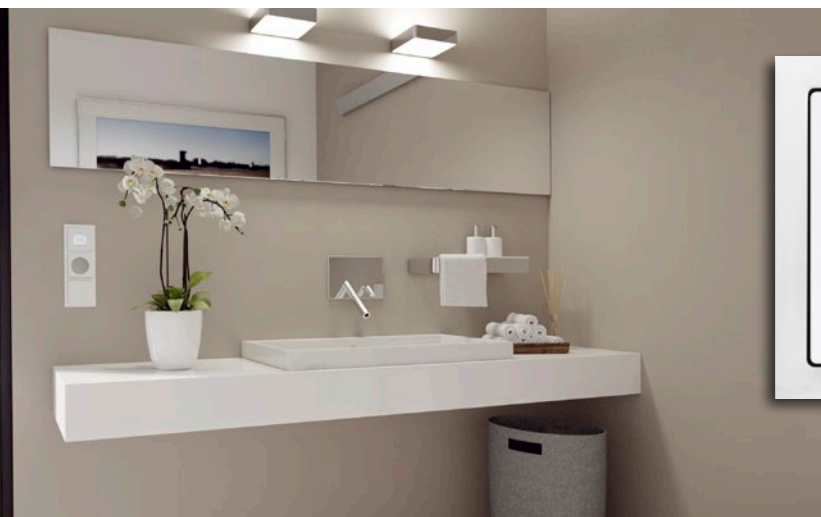

– Busch-Wächter® 180 flex, Komfort-Sensor mit Selectlinse