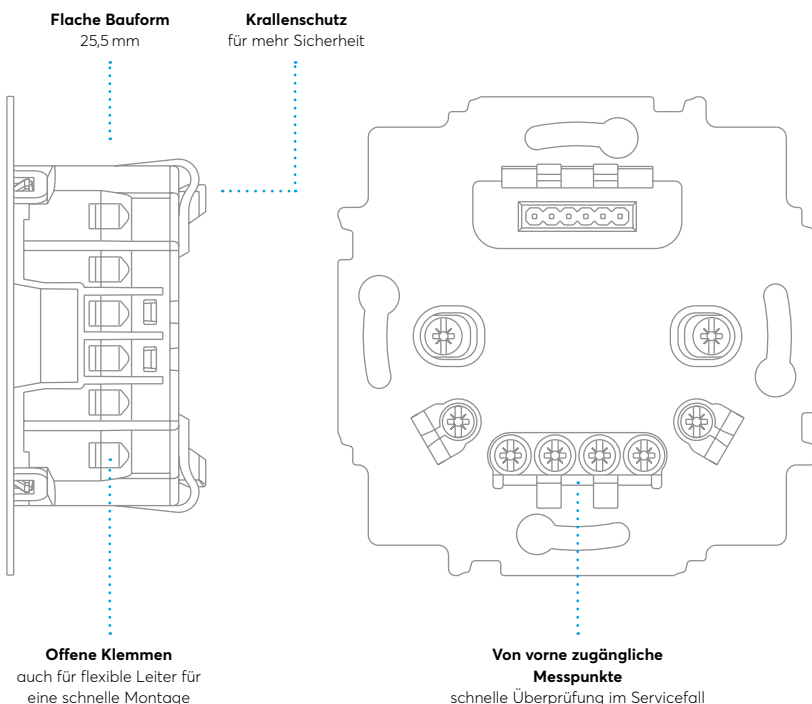

Mehr Komfort. Neben einer vergrößerten Auswahl wurden die kombinierbaren Einsätze technisch weiterentwickelt und bieten viele neue Features für einen zuverlässigen und montagefreundlichen Einsatz.

Features auf einen Blick

- » **Feindrachtschutz:**
  sicherer und schneller Anschluss von flexiblen und starren Adern
- » **Tapetenausgleich:**
  gleicht kleinere Unebenheiten bei der Montage aus
- » **Einheitliche Schnittstelle:**
  zwischen Sensor und Aktor bieten sich viele flexible Kombinationsmöglichkeiten
- » **Nebenstelle:**
  zur Bedienung über konventionellen Taster oder Anbindung des Nebenstelleneinsatzes flex