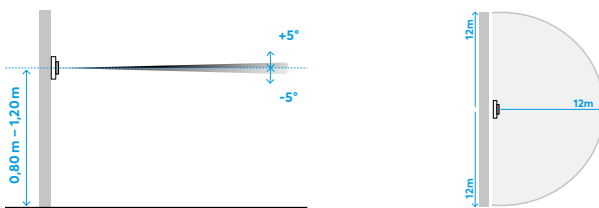

– Erfassungsbereich Select-Linse

Flur. Der erste Eindruck zählt! Dabei ist es in einem meist schmalen Flur besonders schwierig, eine einladende Lichtatmosphäre zu kreieren. Hinzu kommt, dass eingeschaltetes Licht hier schnell vergessen und somit zum Stromfresser wird.

Der Busch-Wächter® 180 flex Standard-Sensor mit Selectlinse erfasst den gesamten Flurbereich und reagiert mit einer Kombination aus Bewegungsmelder und Beleuchtung.

- » Horizontale Erfassungsebene reagiert ausschließlich auf Personen und nicht auf vierbeinige Familienmitglieder
- » Einladende und individuelle personalisierbare Lichtverhältnisse im Flurbereich durch Dimmfunktion
- » Reduktion von Energieverbrauch durch automatisches Ein- und Ausschalten