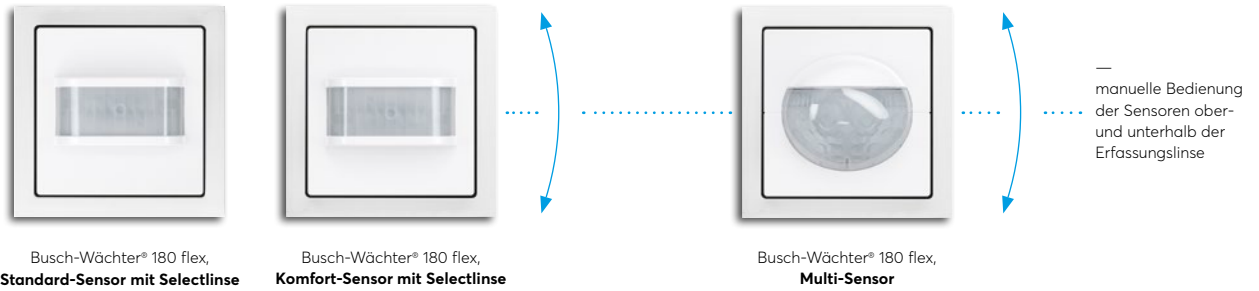

Mehr Komfort. Neben einer vergrößerten Auswahl wurden die kombinierbaren Einsätze technisch weiterentwickelt und bieten viele neue Features für einen zuverlässigen und montagefreundlichen Einsatz.

Features auf einen Blick

- » **Feindrachtschutz:**
  sicherer und schneller Anschluss von flexiblen und starren Adern
- » **Tapetenausgleich:**
  gleicht kleinere Unebenheiten bei der Montage aus
- » **Einheitliche Schnittstelle:**
  zwischen Sensor und Aktor bieten sich viele flexible Kombinationsmöglichkeiten
- » **Nebenstelle:**
  zur Bedienung über konventionellen Taster oder Anbindung des Nebenstelleneinsatzes flex