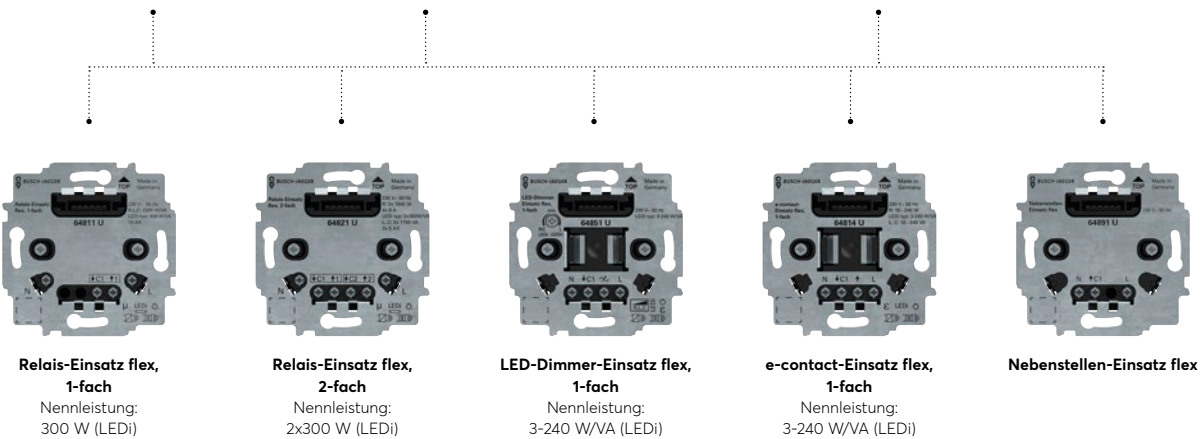

Mehr Komfort. Neben einer vergrößerten Auswahl wurden die kombinierbaren Einsätze technisch weiterentwickelt und bieten viele neue Features für einen zuverlässigen und montagefreundlichen Einsatz.

Features auf einen Blick

- » **Feindrachtschutz:**
  sicherer und schneller Anschluss von flexiblen und starren Adern
- » **Tapetenausgleich:**
  gleicht kleinere Unebenheiten bei der Montage aus
- » **Einheitliche Schnittstelle:**
  zwischen Sensor und Aktor bieten sich viele flexible Kombinationsmöglichkeiten
- » **Nebenstelle:**
  zur Bedienung über konventionellen Taster oder Anbindung des Nebenstelleneinsatzes flex