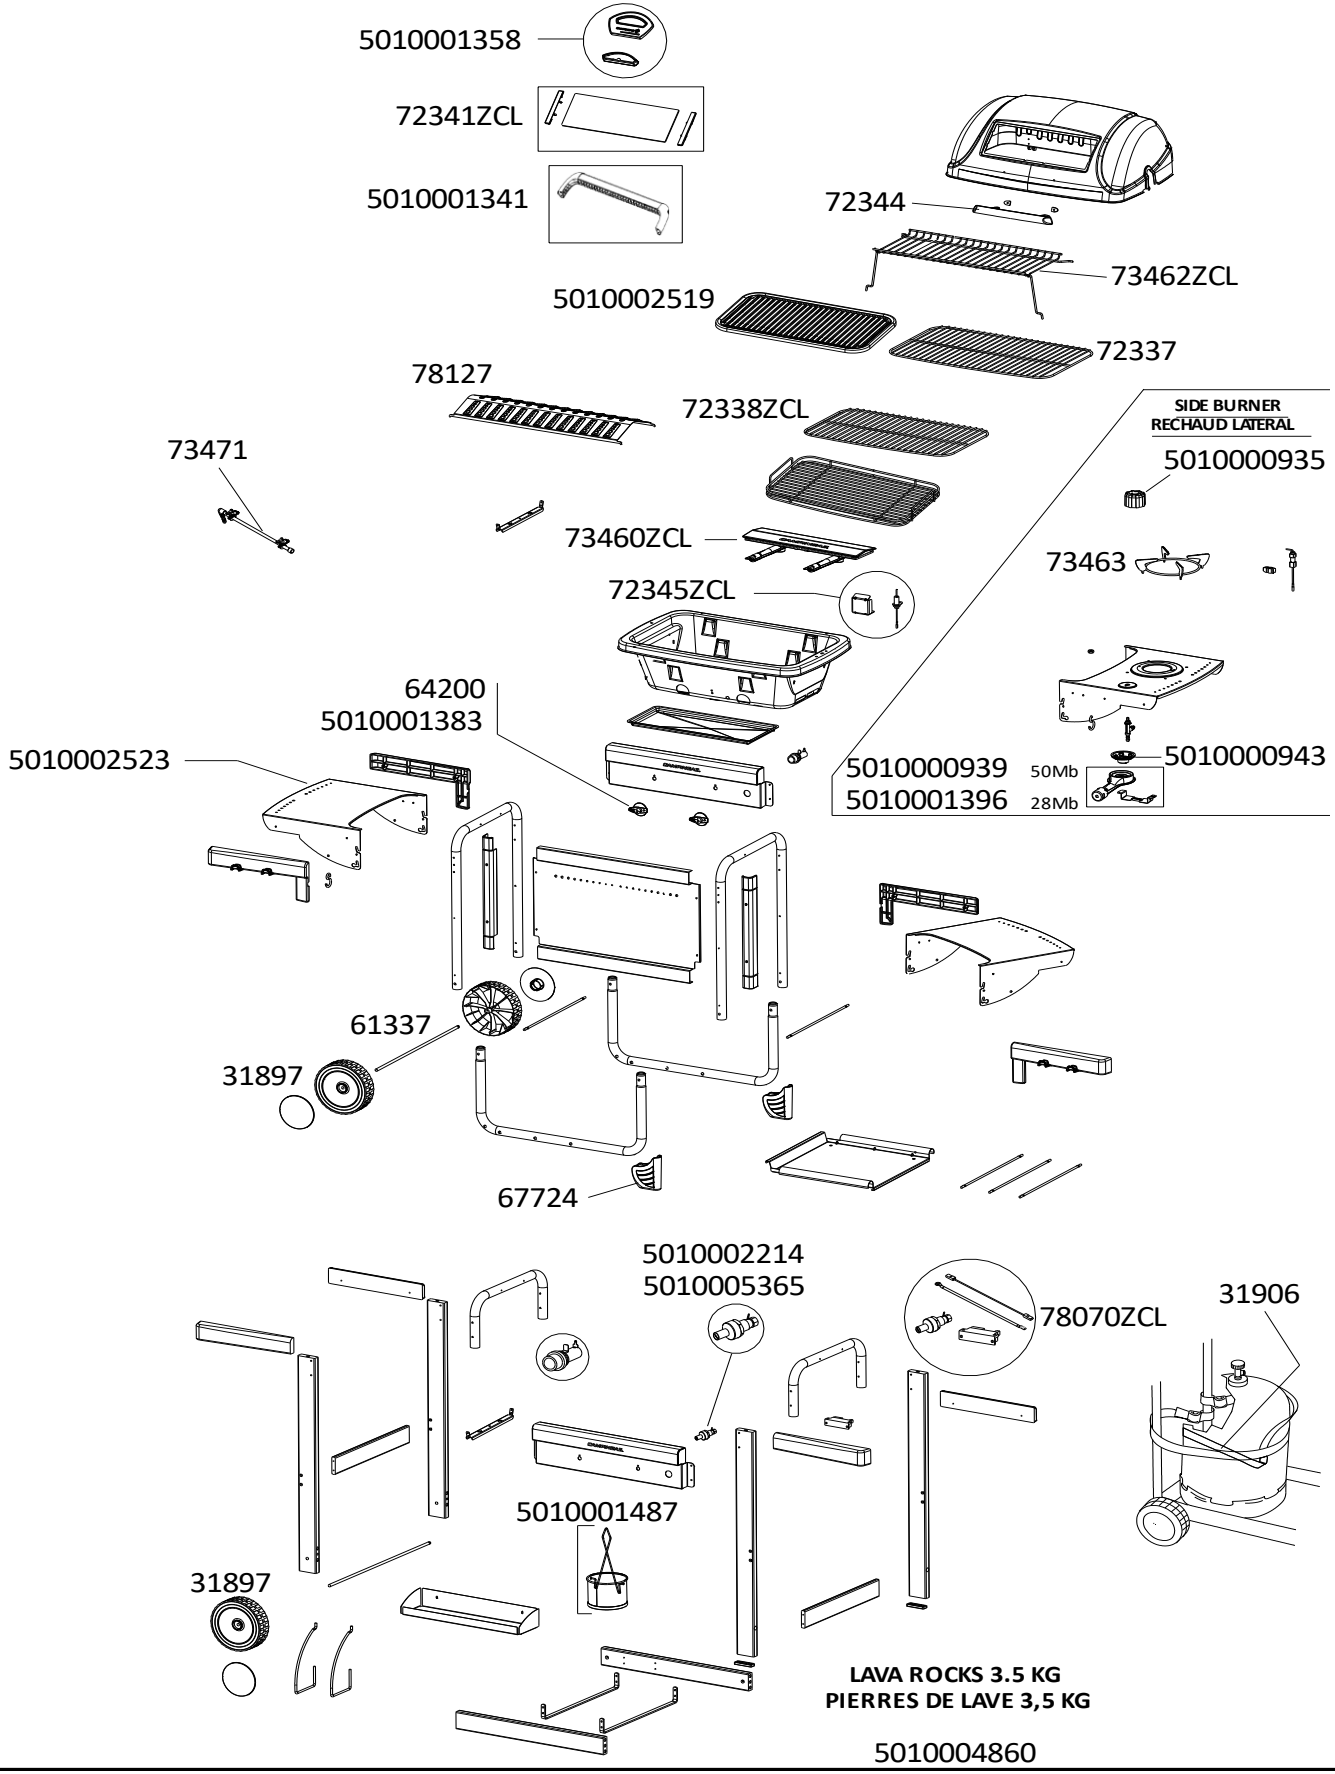

**BARBECUES : TEXAS - SUPER -  
DELUXE - DELUXE EXTRA - EXTRA -  
WOODY - WOODY DELUXE - VENTURA  
- US & US DELUXE - RE.VOLUTION**

SPARE PARTS REF.	EN DESCRIPTIONS	FR DESCRIPTIONS	TEXAS & TEXAS SUPER	TEXAS DELUXE & DELUXE EXTRA	TEXAS EXTRA	TEXAS WOODY & VENTURA WOODY GRANDE	TEXAS WOODY DELUXE & VENTURA WOODY GRANDE DLXE	TEXAS US & US DELUXE	TEXAS RE.VOLUTION (W/ SIDE BURNER / AVEC RECHAUD LATERAL)	TEXAS RE.VOLUTION (W/O SIDE BURNER / SANS RECHAUD LATERAL)
31897	WHEEL DIAMETER 175 (X 1)	ROUE DIAMETRE 175 (X 1)	X	X	X	X	X	X	X	X
31906	CYLINDER STRAP	SANGLE BOUTEILLE	X	X	X	X	X	X	X	X
61337	AXLE WHEEL	AXE DE ROUE	X	X	X			X	X	X
64200	KNOBS (X2)	VOLANTS (X2)	X	X	X	X	X			
67724	FOOT (NOT FOR 1998-2001 MODELS)	PIED (NON POUR MODELES 1998-2001)	X	X	X			X	X	X
72337	ENAMELLED COOKING GRID	GRILLE DE CUISSON EMAILLEE	X	X	X	X	X			
72344	PLASTIC HANDLE	POIGNEE PLASTIQUE	X	X	X	X	X	X		
73463	PAN SUPPORT	SUPPORT DE CASSEROLE		X			X	X	X	
73471	STOVE GAS PIPE 28Mb (Export)	TUBULURE RECHAUD 28Mb (Export)		X			X	X	X	
78127	BURNER TENT	TENTE PROTEGE BRULEUR	X	X		X	X	X	X	X
5010000935	KNOB (x1)	VOLANT (x1)		X			X	X	X	
5010000939	SIDE BURNER STOVE 50Mb + ELECTRODE	BRULEUR RECHAUD LATERAL 50Mb + ELECTRODE		X			X	X	X	
5010000943	CAP LATERAL BURNER	CHAPEAU BRULEUR LATERAL		X			X	X	X	
5010001341	LID HANDLE	POIGNEE COUVERCLE							X	X
5010001358	THERMOMETER	THERMOMETRE	X	X	X	X	X		X	X
5010001383	KNOB (x2)	VOLANT (x2)							X	X
5010001396	SIDE BURNER STOVE 28Mb + ELECTRODE	BRULEUR RECHAUD LATERAL 28Mb + ELECTRODE		X			X	X	X	
5010001487	GREASE CAN + WIRE	POT A GRAISSE + FIL	X	X	X	X	X	X	X	X
5010002214	PIEZO 1 OUTLET	PIEZO SIMPLE	X		X	X		X		X
5010002519	ENAMELLED CAST IRON COOKING GRID - MATTE	GRILLE DE CUISSON FONTE EMAILLEE - MATE		X				X	X	X
5010004860	LAVA ROCKS 3.5 KG	PIERRES DE LAVE 3,5 KG	X	X	X	X			X	X
5010005365	PIEZO DOUBLE	PIEZO DOUBLE		X			X	X	X	
72338ZCL	LAVA ROCK GRID	GRILLE PIERRE DE LAVE	X	X	X	X			X	X
72341ZCL	GLASS (+ 2 HOLDERS)	VITRE (+ 2 EQUERRES)	X	X	X	X	X		X	X
72345ZCL	ELECTRODE + HOLDER	ELECTRODE + CACHE ELECTRODE	X	X	X	X		X	X	X
73460ZCL	CAST-IRON BURNER	BRULEUR FONTE	X	X	X	X	X	X	X	X
73462ZCL	WARMING RACK	GRILLE DE MIJOTAGE		X		X	X		X	X
78070ZCL	ELECTRONIC IGNITION 2 OUTLETS	KIT ALLUMAGE ELECTRONIQUE DOUBLE					X			