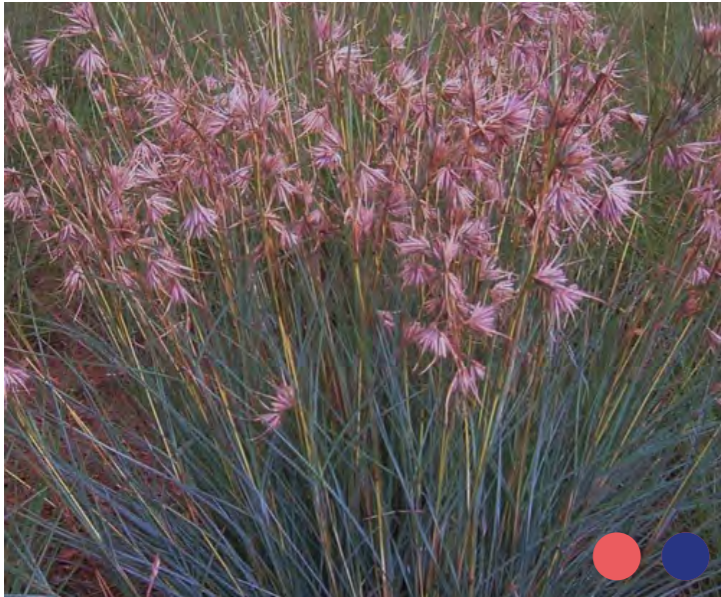

*Wachendorfia thyrsiflora*  
Marsh butterfly lily

*Crocsmia aurea*  
Falling stars

*Ischyrolepsis subverticillata*  
Broom Restio

*Lobelia anceps*  
Angled lobelia

*Juncus effusus*  
Common rush

*Watsonia galpinii*  
Bugle Lily

*Chlorophytum saundersiae*  
Weeping anthericum

*Cyperus textilis*  
Mat sedge

*Cyperus prolifer*  
Miniature papyrus

● Spring / Summer flowering

● Autumn / Winter flowering

*Themeda triandra*  
Red grass

*Eragrostis curvula*  
Weeping love grass

*Aristida junciformis*  
Gongoni grass

*Melinis nerviglumis*  
Bristle-leaved red-top grass

*Willdenowia incurvata*  
Sonkwas restio

*Bobartia indica*  
Biesie

*Watsonia borbonica*  
Pink Watsonia

*Kniphofia praecox*  
Red-hot-poker