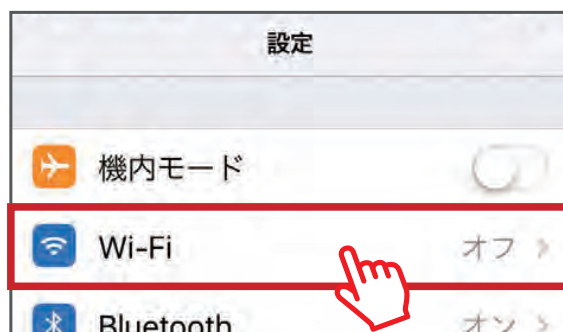

初回登録の手順

以下の初回登録の手順の説明および画面は、アイフォーン (iPhone) 機種 of スマートフォンの例です。
画面は2019年11月現在のものです。

>> SSID : Minato_City_Wi-Fi の場合

- 1 設定のアイコンをタップし、メニューの中から「Wi-Fi」を選択します。

- 2 「Wi-Fi」設定をONにし、有効にします。

- 3 ネットワーク一覧から「Minato_City_Wi-Fi」をタップして接続します。

- 4 「Minato City Wi-Fi」ポータルページが自動表示されます。
「インターネットに接続する」をタップします。

※ポータルページが表示されない場合は、ブラウザを更新して下さい。

- 5 「接続エントリーページ」画面が表示されますので、登録方法をお選びいただき、利用登録をします。

利用登録情報は、初回登録から365日間保存されます。
365日以降は、再度利用登録することが必要です。

- メールアドレスで登録する場合
「メールアドレスで登録する」をタップします。
→ ⑥に進みます。

2回目以降の接続時は、⑥～⑨がスキップされます。

- SNSアカウントで登録する場合
任意のSNSをタップします。
→ ⑬に進みます。

※普段ご利用のSNSを選択して下さい。

2回目以降の接続時は、⑭がスキップされます。

以下、メールアドレスで登録する場合の手順です。

- 6 「無料インターネット接続 エントリーページへようこそ」画面が表示されますので、内容を確認の上、「利用登録」をタップします。

- 7 ご利用登録画面が表示されますので、ご自分のメールアドレスを入力し、利用規約の内容を確認の上、同意後に「確認」をタップします。