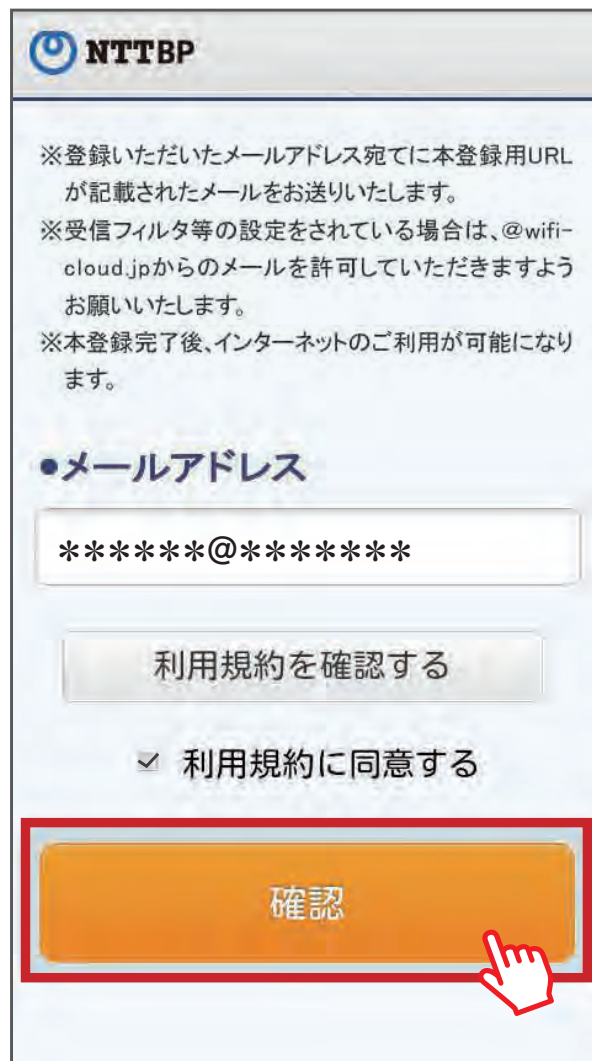

- 4 「Minato City Wi-Fi」ポータルページが自動表示されます。
「インターネットに接続する」をタップします。

※ポータルページが表示されない場合は、ブラウザを更新して下さい。

- 5 「接続エントリーページ」画面が表示されますので、登録方法をお選びいただき、利用登録をします。

利用登録情報は、初回登録から365日間保存されます。
365日以降は、再度利用登録することが必要です。

- メールアドレスで登録する場合
「メールアドレスで登録する」をタップします。
→ ⑥に進みます。

2回目以降の接続時は、⑥～⑨がスキップされます。

- SNSアカウントで登録する場合
任意のSNSをタップします。
→ ⑬に進みます。

※普段ご利用のSNSを選択して下さい。

2回目以降の接続時は、⑭がスキップされます。

以下、メールアドレスで登録する場合の手順です。

- 6 「無料インターネット接続 エントリーページへようこそ」画面が表示されますので、内容を確認の上、「利用登録」をタップします。

- 7 ご利用登録画面が表示されますので、ご自分のメールアドレスを入力し、利用規約の内容を確認の上、同意後に「確認」をタップします。

- 8 「警告 セキュリティレベル等について」の画面が表示されますので、内容を確認の上、「確認」をタップします。

- 9 仮登録完了の画面が表示されます。その後、入力したメールアドレス宛に本登録用のメールが送信されます。

- 10 本登録用メールのURLにアクセスすることによって、利用登録が完了します。

- 11 「インターネットに接続されました」画面が表示されます。

12 その後「Minato City Wi-Fi」の トップページが表示されます。