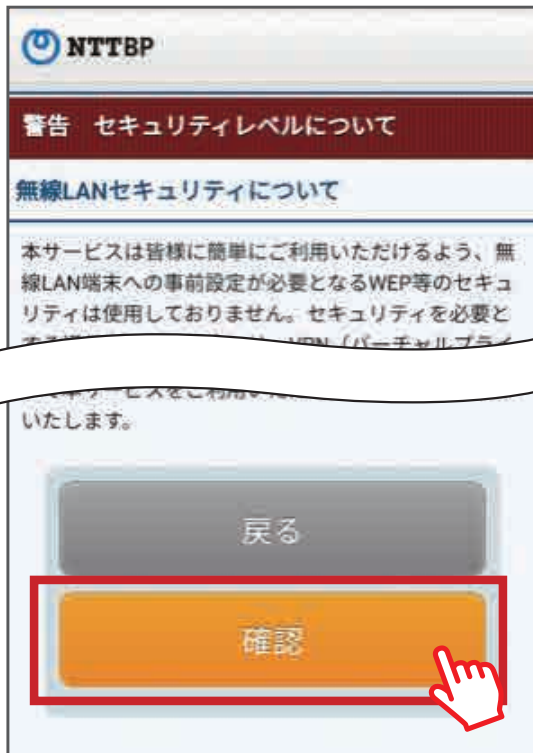

- 4 「Minato City Wi-Fi」ポータルページが自動表示されます。
「インターネットに接続する」をタップします。

※ポータルページが表示されない場合は、ブラウザを更新して下さい。

- 5 「接続エントリーページ」画面が表示されますので、登録方法をお選びいただき、利用登録をします。

利用登録情報は、初回登録から365日間保存されます。
365日以降は、再度利用登録することが必要です。

- メールアドレスで登録する場合
「メールアドレスで登録する」をタップします。
→ ⑥に進みます。

2回目以降の接続時は、⑥～⑨がスキップされます。

- SNSアカウントで登録する場合
任意のSNSをタップします。
→ ⑬に進みます。

※普段ご利用のSNSを選択して下さい。

2回目以降の接続時は、⑭がスキップされます。

以下、メールアドレスで登録する場合の手順です。

- 6 「無料インターネット接続 エントリーページへようこそ」画面が表示されますので、内容を確認の上、「利用登録」をタップします。

- 7 ご利用登録画面が表示されますので、ご自分のメールアドレスを入力し、利用規約の内容を確認の上、同意後に「確認」をタップします。

- 8 「警告 セキュリティレベル等について」の画面が表示されますので、内容を確認の上、「確認」をタップします。

- 9 仮登録完了の画面が表示されます。その後、入力したメールアドレス宛に本登録用のメールが送信されます。

- 10 本登録用メールのURLにアクセスすることによって、利用登録が完了します。

- 11 「インターネットに接続されました」画面が表示されます。

12 その後「Minato City Wi-Fi」の トップページが表示されます。