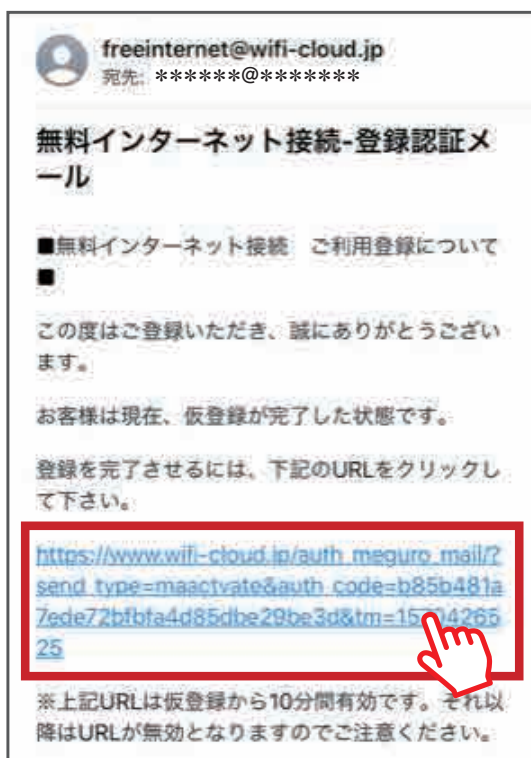

初回登録の手順

以下の初回登録の手順の説明および画面は、アイフォーン (iPhone) 機種 of スマートフォンの例です。
画面は2019年11月現在のものです。

>> SSID : Minato_City_Wi-Fi の場合

- 1 設定のアイコンをタップし、メニューの中から「Wi-Fi」を選択します。

- 2 「Wi-Fi」設定をONにし、有効にします。

- 3 ネットワーク一覧から「Minato_City_Wi-Fi」をタップして接続します。

- 4 「Minato City Wi-Fi」ポータルページが自動表示されます。
「インターネットに接続する」をタップします。

※ポータルページが表示されない場合は、ブラウザを更新して下さい。

- 5 「接続エントリーページ」画面が表示されますので、登録方法をお選びいただき、利用登録をします。

利用登録情報は、初回登録から365日間保存されます。
365日以降は、再度利用登録することが必要です。

- メールアドレスで登録する場合
「メールアドレスで登録する」をタップします。
→ ⑥に進みます。

2回目以降の接続時は、⑥～⑨がスキップされます。

- SNSアカウントで登録する場合
任意のSNSをタップします。
→ ⑬に進みます。

※普段ご利用のSNSを選択して下さい。

2回目以降の接続時は、⑭がスキップされます。

以下、メールアドレスで登録する場合の手順です。

- 6 「無料インターネット接続 エントリーページへようこそ」画面が表示されますので、内容を確認の上、「利用登録」をタップします。

- 7 ご利用登録画面が表示されますので、ご自分のメールアドレスを入力し、利用規約の内容を確認の上、同意後に「確認」をタップします。

- 8 「警告 セキュリティレベル等について」の画面が表示されますので、内容を確認の上、「確認」をタップします。

- 9 仮登録完了の画面が表示されます。その後、入力したメールアドレス宛に本登録用のメールが送信されます。

- 10 本登録用メールのURLにアクセスすることによって、利用登録が完了します。

- 11 「インターネットに接続されました」画面が表示されます。

12 その後「Minato City Wi-Fi」の トップページが表示されます。