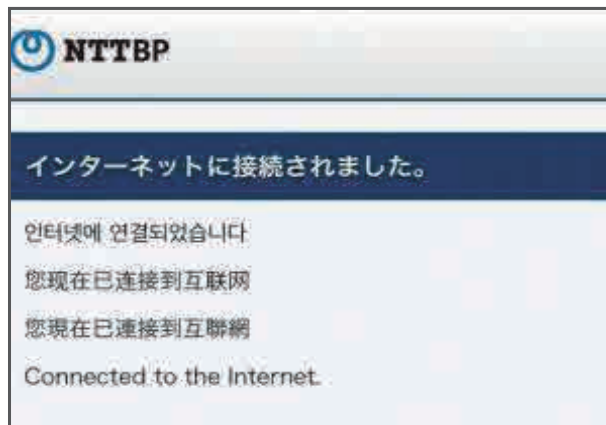

1回あたりのインターネット接続可能時間は
60分間です。60分を超えると、
手順④「Minato City Wi-Fi」の
ポータルページが表示されますので、
「インターネットに接続する」をタップし、
再度接続をしてください。

Japan Connected-free Wi-Fiへの参画と利用方法

「Japan Connected-free Wi-Fi」は、エヌ・ティ・ティブロードバンドプラットフォーム株式会社が提供しているアプリケーションサービスです。アプリをダウンロードし、利用登録を行えば、「Minato City Wi-Fi」のエリアに加え、「Japan Connected-free Wi-Fi」に参画している他のエリアでも共通認証でWi-Fiが利用できます。

詳しくは、<http://www.ntt-bp.net/jcfw/use/ja.html> の利用方法のページをご覧ください。

以下、SNSアカウントで登録する場合の手順です。

- 13 「警告 セキュリティレベルについて」画面が表示されますので「利用規約を確認する」を確認の上、「利用規約に同意する」にチェックを入れ、「確認」をタップします。

- 14 各SNSの認証画面に切り替わりますので、画面の指示に従いログインします。

※SNS画面の言語表記は各SNSの仕様によります。

- 15 「インターネットに接続されました。」
画面が表示されます。

- 16 その後「Minato City Wi-Fi」の
トップページが表示されます。

1回あたりのインターネット接続可能時間は
60分間です。60分を超えると、
手順④「Minato City Wi-Fi」の
ポータルページが表示されますので、
「インターネットに接続する」をタップし、
再度接続をしてください。