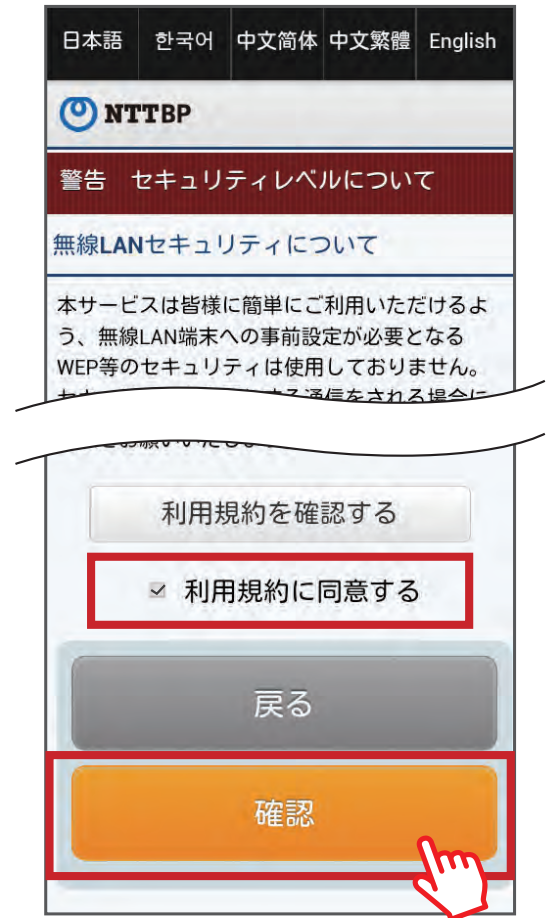

- 8 「警告 セキュリティレベル等について」の画面が表示されますので、内容を確認の上、「確認」をタップします。

- 9 仮登録完了の画面が表示されます。その後、入力したメールアドレス宛に本登録用のメールが送信されます。

- 10 本登録用メールのURLにアクセスすることによって、利用登録が完了します。

- 11 「インターネットに接続されました」画面が表示されます。

12 その後「Minato City Wi-Fi」の トップページが表示されます。

1回あたりのインターネット接続可能時間は
60分間です。60分を超えると、
手順④「Minato City Wi-Fi」の
ポータルページが表示されますので、
「インターネットに接続する」をタップし、
再度接続をしてください。

Japan Connected-free Wi-Fiへの参画と利用方法

「Japan Connected-free Wi-Fi」は、エヌ・ティ・ティブロードバンドプラットフォーム株式会社が提供しているアプリケーションサービスです。アプリをダウンロードし、利用登録を行えば、「Minato City Wi-Fi」のエリアに加え、「Japan Connected-free Wi-Fi」に参画している他のエリアでも共通認証でWi-Fiが利用できます。

詳しくは、<http://www.ntt-bp.net/jcfw/use/ja.html> の利用方法のページをご覧ください。

以下、SNSアカウントで登録する場合の手順です。

- 13 「警告 セキュリティレベルについて」画面が表示されますので「利用規約を確認する」を確認の上、「利用規約に同意する」にチェックを入れ、「確認」をタップします。

- 14 各SNSの認証画面に切り替わりますので、画面の指示に従いログインします。

※SNS画面の言語表記は各SNSの仕様によります。

- 15 「インターネットに接続されました。」
画面が表示されます。

- 16 その後「Minato City Wi-Fi」の
トップページが表示されます。

1回あたりのインターネット接続可能時間は
60分間です。60分を超えると、
手順④「Minato City Wi-Fi」の
ポータルページが表示されますので、
「インターネットに接続する」をタップし、
再度接続をしてください。