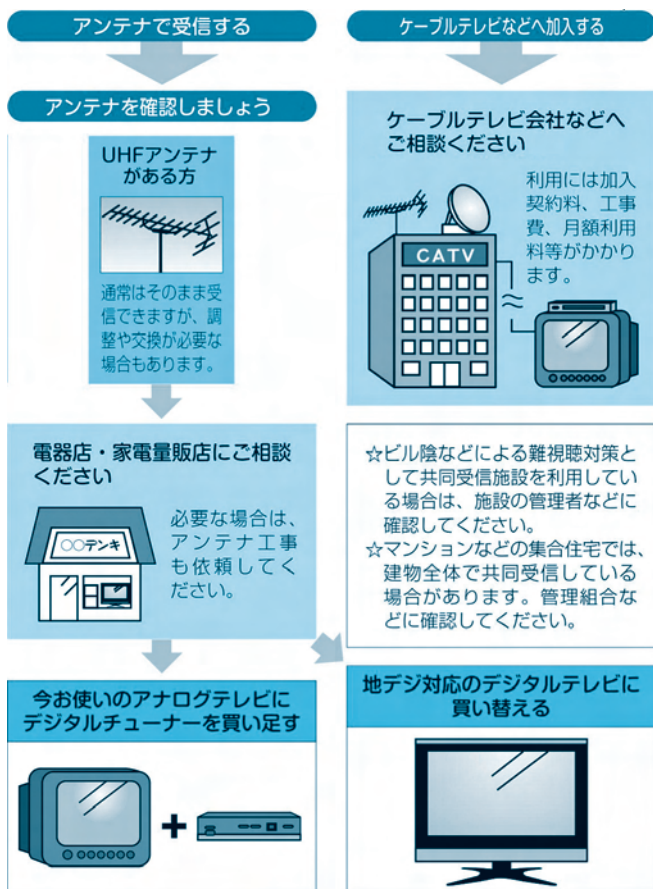

平成23年7月24日までに…

テレビは地上デジタル

放送へ移行します

2011年7月 完了 地デジ化

Analog broadcast will fully switch over to Digital broadcast by July 2011.
© 日本民間放送連盟 2009

地上デジタル放送を見るには…

○ケーブルテレビへの加入について

佐賀シティビジョン ☎0120-55-3734

藤津ケーブルビジョン ☎0954-66-2657

どうして地デジ化するの？

テレビ放送で使用されている電波の周波数には限りがあります。

現在、日本では携帯電話の普及によって、使える周波数が少ないため、デジタル放送への移行により余裕ができた電波は、より安全で、安心な暮らしのために活用されます。

もう皆さんのご家庭では地デジの準備はお済みでしょうか。

地上デジタル放送への移行により、電波の強さや性質が変わります。このことから、地形の影響や中継局からの距離などにより、個別アンテナで受信している多くの家庭などで従来のアナログテレビのままでは地上デジタル放送の視聴が出来なくなります。早めに地デジの準備を始めましょう。