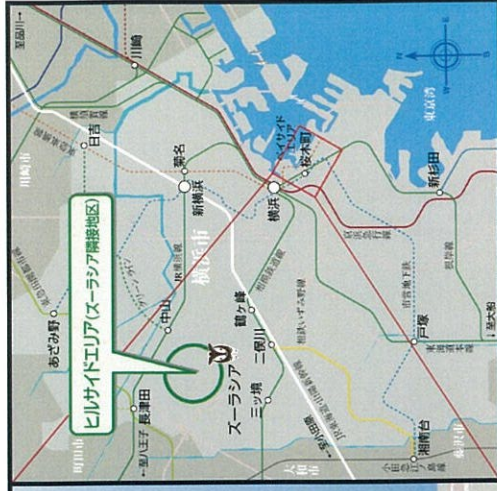

このリーフレットは「横浜開港150周年〔市政120周年〕記念事業概要」パンフレットの内容を要約したものです。

一昨年策定した「横浜開港150周年～市政120周年～基本計画」をもとに、現在、本市が取り組んでいる開港150周年記念事業を、3つのテーマ・4つのプロジェクトに分類し紹介しています。

ここに掲載されている事業は、「チャンスあふれるまち 横浜」の創造をめざすために掲げた、5つの契機を実現する事業です。

各事業の内容については、市役所市民情報センター、区役所広報相談係等で配布している「横浜開港150周年〔市政120周年〕記念事業概要」パンフレットをご覧ください。

5つの契機

- ★ 港と先人の業績への感謝及び賞賛の契機
- ★ 市民であることへの一体感を醸成する契機
- ★ 次世代の横浜が夢や希望にあふれるまちであるための礎をつくり、再発展を図る契機
- ★ 「横浜らしさ・横浜ならでは」へのこだわりと創造の契機
- ★ 集客力を高める絶好の契機

〔要約〕