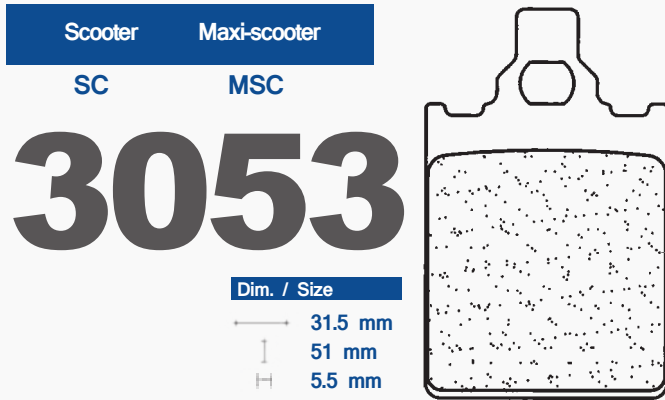

3053

APRILIA

50	SR Replica	94 -	1	•

PIAGGIO

50	Quartz	92 -	1	•
80	Skipper	93 - 95	1	•
125	Skipper	93 - 95	1	•
PX 125		99 - 01	1	•
150	Skipper	94 -	1	•

VESPA

PX 125		98 - 06	1	•
PX 150		98 - 06	1	•
PX 200		98 - 07	1	•
LX60 125	(Special anniversary model)	06 - 06	1	•