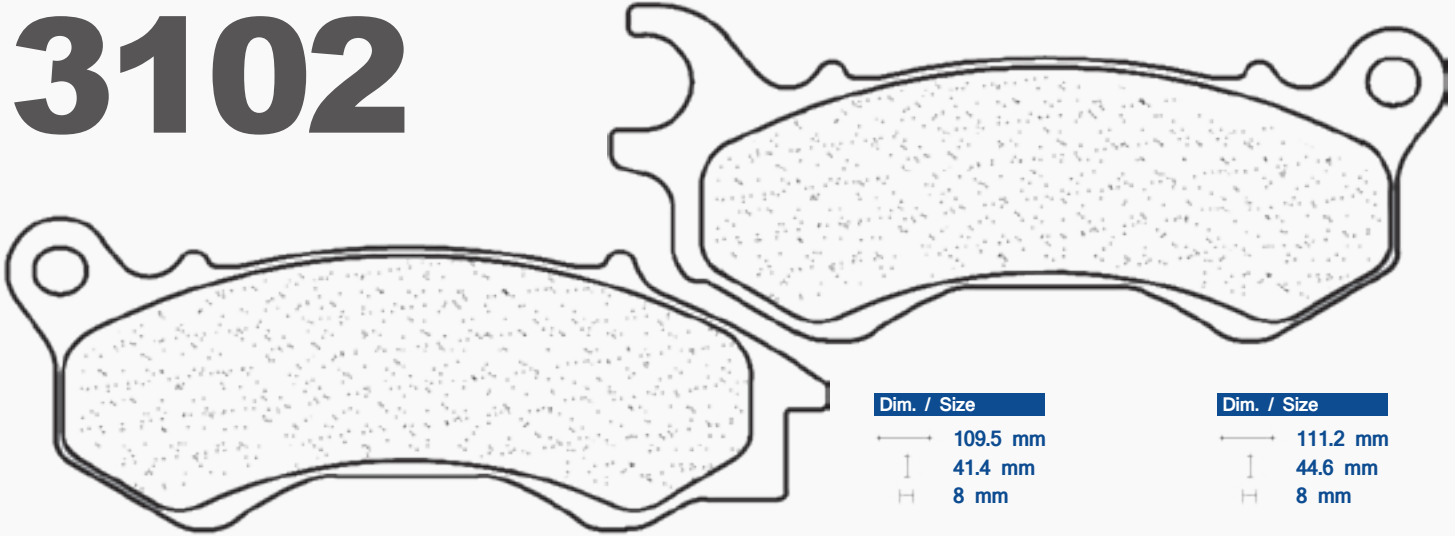

Dessins / Drawings / Zeichnungen / Disegni / Dibujos

Scooter   Maxi-scooter

SC   MSC

HONDA					
NSC	50	Vision	10	-	1 ●
NSC	110	Vision	10	-	1 ●
SH	125	Mode	14	-	1 ●
PCX	125		09	-	1 ●
PEUGEOT					
	125	Django Allure (4T)	14	-	1 ●

PEUGEOT					
	125	Django Evasion (4T)	14	-	1 ●
	125	Django Sport (4T)	14	-	1 ●
	125	Satelis II (Nissin caliper)	13	-	1 ●
	150	Django Allure (4T)	14	-	1 ●
	150	Django Evasion (4T)	14	-	1 ●
	150	Django Sport (4T)	14	-	1 ●

3102

Dim. / Size
— 109.5 mm
I 41.4 mm
H 8 mm

Dim. / Size
— 111.2 mm
I 44.6 mm
H 8 mm

Scooter   Maxi-scooter

MSC