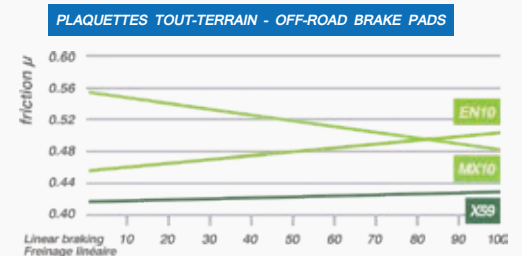

Coefficients de friction - Friction coefficients

Technologie NoNiTech - NoNiTech Technology

La plupart des plaquettes en métal fritté sont produites à base de nickel. Certaines études ont montré que celui-ci pouvait être dangereux pour la santé : risque allergène et cancérigène. Pourtant rien ne l'interdit. Sensible à ce problème, la recherche CL Brakes a développé NONITECH : LA TECHNOLOGIE SANS NICKEL. Afin de protéger ses employés, ses clients et l'environnement, CL Brakes a conçu ses produits sans plomb, sans amiante ni nickel et a fait ainsi le choix du développement durable.