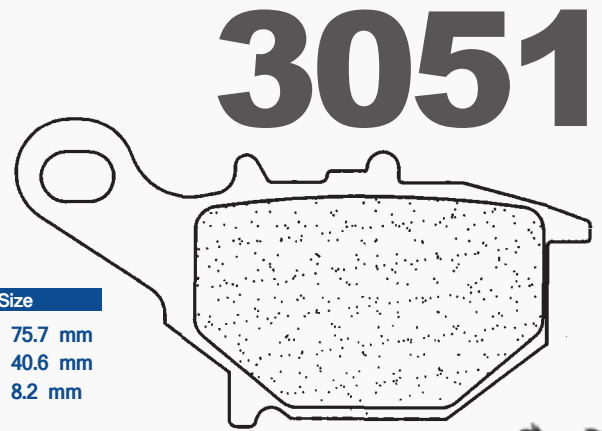

3051

SUZUKI

Model	Year	Part No.	Qty	Notes
AN 50		95	1	•
AZ 50	RY / RK2	00 - 02	1	•
TR 50	Street Magic	98 -	1	•
UG 110	W/SW/Y/SY/SK1 Hokuto/Address	98 - 02	1	•
UZ 125	(CF46A) V125G	05 -	1	•
UC 125	Epicuro	99 - 02	1	•

SUZUKI

AN 125	R / Vecstar	94 -	1	•
AN 125	S / T / V / W / X	95 - 00	1	•
AN 150		98 -	1	•
UC 150	Epicuro	99 -	1	•
AN 250	Vecstar	94 -	1	•