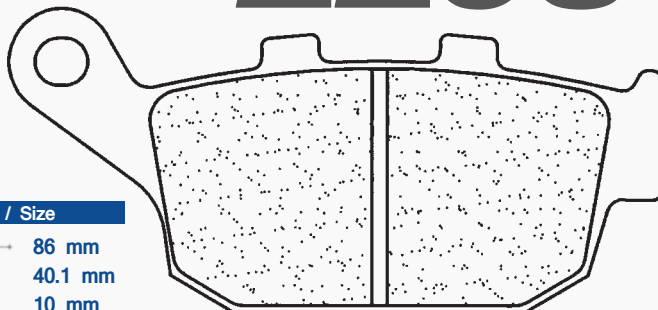

YAMAHA

FZ6	600 N / Fazer	04 - 07	•
FZ6	600 N / Fazer ABS	06 - 07	•
FZ6	600 N / Fazer S2	07 - 09	•
FZ6	600 N / Fazer S2 ABS	08	•
YZF	600 R6	03 - 05	•
YZF	600 R6	10 -	•
YZF	600 R6	06 - 09	•
MT-07	700	14 -	•
XSR	700	16 -	•
	700 Tracer	16 -	•
FZ8S	800 Fazer	10 -	•
FZ8	800	10 -	•
MT-09	900 Tracer	15 -	•
MT-09	900	14 -	•
FZ-1	1000 N / Fazer	06 -	•
FZ-1	1000 N / Fazer ABS	08 -	•
YZF	1000 R1 (Rad.cal)	07 - 08	•
YZF	1000 R1 (Rad.cal)	09 - 14	•
YZF	1000 R1 / R1 SP	04 - 06	•
XSR	900	16 -	•

Street Sport Racing Enduro MX Off-road Racing ATV

S4 RX3

2298