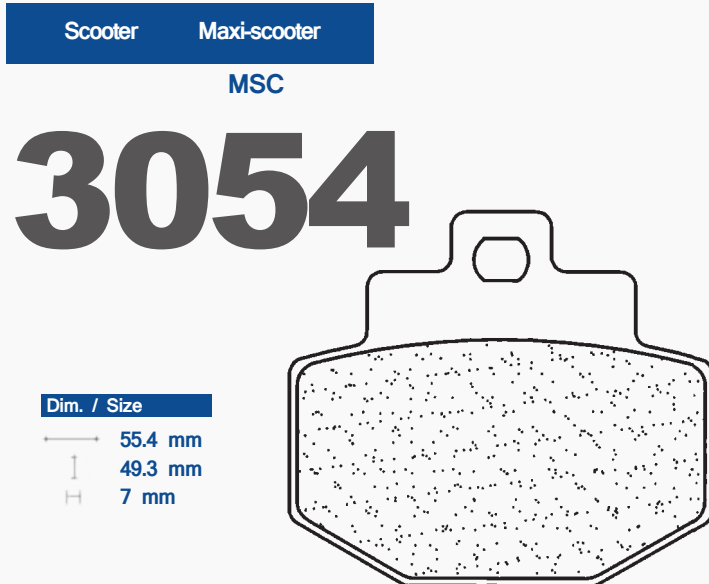

3054

GILERA

VXR 200	Runner (4T) (Hengtong caliper)	01 -		•

PIAGGIO

GT 125	L	04 -		•
GTX 125	Super Hexagon (Grimeca caliper) 11"	00 -		•
GTX 125	Super Hexagon (Hengtong caliper) 11"	00 -		•
GTX 125	Super Hexagon (Hengtong caliper) 12"	00 -		•
GTS 125		07 -		•
GTX 180	Super Hexagon (Grimeca caliper) 11"	00 -		•
GTX 180	Super Hexagon (Hengtong caliper) 11"	00 -		•
GTX 180	Super Hexagon (Hengtong caliper) 12"	01 -		•
GT 200	L	04 -		•
GTS 250	ABS	06 -		•
GTX 250	Super Hexagon	01 -		•
GTS 300	Super	09 -		•

VESPA

125	946 Special (4T 4V)	13 - 13		•
GT 125	Granturismo (Heng Tong caliper)	03 - 06		•
GT 125	Granturismo (Grimeca Caliper)	03 - 06		•
GTS 125		07 - 11		•
GTS 125	Super	10 - 13		•
GTS 125	Supersport	13 - 13		•
GTV 125		07 - 09		•
GT 200	L Granturismo (Grimeca Caliper)	03 - 06		•
GT 200	L Granturismo (Heng Tong Caliper)	03 - 06		•
GT60 250	(Special anniversary model)	06 - 06		•
GTS 250	ie ABS	05 - 11		•
GTV 250	ie	07 - 09		•
GTS 300		11 - 13		•
GTS 300	ie	08 - 12		•
GTS 300	Touring ie	11 - 13		•
GTS 300	Super	10 - 13		•
GTS 300	Supersport	10 - 13		•
GTV 300	(4T 4V)	10 - 13		•

BENELLI

125	Adiva	00 -		•
150	Adiva	00 -		•

GILERA

ST 125	Runner	08 -		•
VX 125	Runner (4T) (Grimeca caliper)	01 -		•
VX 125	Runner (4T) (Hengtong caliper)	01 -		•
VXR 180	Runner (4T) (Grimeca caliper)	01 -		•
VXR 180	Runner (4T) (Hengtong caliper)	01 -		•
ST 200	Runner	08 -		•
VXR 200	Runner (4T) (Grimeca caliper)	01 -		•