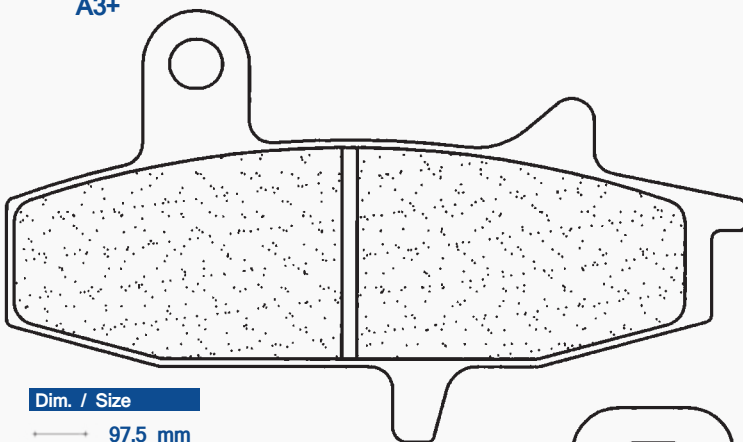

Dim. / Size

→	97.5 mm
I	58 mm
H	10 mm

Dim. / Size

→	117 mm
I	48 mm
H	9 mm

2308

SUZUKI

DR	650 R (SP41A) / RS (SP42A)	90 - 91	1	•
DR	650 R (SP44A/B)	92 - 93	1	•
DR	650 RSE (SP43A)	91 - 95	1	•
DR	750 SJ Big	88	1	•
DR	750 SK Big	89 - 90	1	•
DR-Z	800 Paris Dakar	88 - 90	1	•
DR	800 SL (SR43A) Big	90	1	•