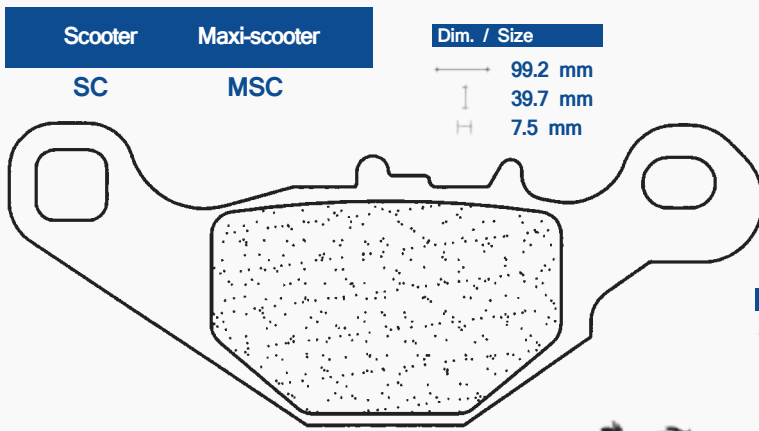

3051

SUZUKI

Model	Year	Part No.	Qty	Notes
AN 50		95	1	•
AZ 50	RY / RK2	00 - 02	1	•
TR 50	Street Magic	98 -	1	•
UG 110	W/SW/Y/SY/SK1 Hokuto/Address	98 - 02	1	•
UZ 125	(CF46A) V125G	05 -	1	•
UC 125	Epicuro	99 - 02	1	•

SUZUKI

AN 125	R / Vecstar	94 -	1	•
AN 125	S / T / V / W / X	95 - 00	1	•
AN 150		98 -	1	•
UC 150	Epicuro	99 -	1	•
AN 250	Vecstar	94 -	1	•