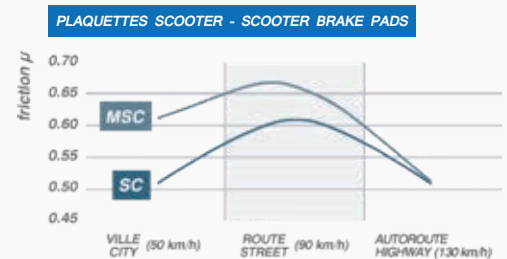

Coefficients de friction - Friction coefficients

Technologie NoNiTech - NoNiTech Technology

La plupart des plaquettes en métal fritté sont produites à base de nickel. Certaines études ont montré que celui-ci pouvait être dangereux pour la santé : risque allergène et cancérigène. Pourtant rien ne l'interdit. Sensible à ce problème, la recherche CL Brakes a développé NONITECH : LA TECHNOLOGIE SANS NICKEL. Afin de protéger ses employés, ses clients et l'environnement, CL Brakes a conçu ses produits sans plomb, sans amiante ni nickel et a fait ainsi le choix du développement durable.