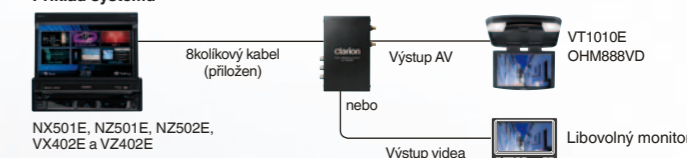

Příklad systému

NX501E, NZ501E, NZ502E, VX402E a VZ402E

Podrobné informace o možnostech instalace naleznete v části týkající se programu CIP (Clarion Installer Programme) na straně 15.

	MÉDIA						PŘÍPOJENÍ										NAVIGACE						AUDIO						OBEČNÉ					
	DIVX	DVD VIDEO	DTS	MP3/WMA	MPEG4	DOLBY DIGITAL	FM/MW	Bluetooth	Parrot	Made for iPod/iPhone	Rear USB	Built-in navigation	4V/6ch	2V/2ch	Rear Vision Camera	RUX	DVB-T	DAB	TMS	Built-in navigation	8GB	Subwoofer level control	MP3	24bit	BeatEQ	MP3-FET	MDS-FET	728 color key	TOUCH PANEL	TOUCH SENSOR	OEM			
NX502E	●	●	●	●	●	●	18 FM, 6MW	Integrovaná*1	●	CCA750*2	●	●+3	—	—	●+4	Přední/zadní	—	Volitelné DAB302E	●	●+5	●	●	●	●	●+6	●	—	●	●	●	●			
NZ502E	●	●	●	●	●	●	18 FM, 6MW	Integrovaná*1	●	CCA750*2	●	●+3	—	—	●+4	Přední/zadní	Volitelné DTX502E	—	●	●+5	●	●	●	●	●+6	●	—	—	—	—	—			
NX302E	—	—	—	●	●	—	18 FM, 6MW	Integrovaná*1	●	CCA750*2	●	—	—	●+4	Přední	—	—	●	●+5	●	●	●	●	●+6	—	●	—	—	—	—				

*1 Podrobnosti o kompatibilních modelech s technologií Bluetooth naleznete na našem webu. *2 Informace o kompatibilitě se zařízeními iPod naleznete na našem webu. *3 Zábava na předním i zadním sedadle *4 Ouvrací kamera se prodává samostatně

*5 8GB karta microSD obsahuje celou aplikaci navigace a mapové pokrytí pro 44 zemí *6 Dolní a horní propust