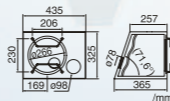

Větší hloubka basové linky

SW3012  
30CM (12") JEDNOCÍVKOVÝ  
40HM VÝKONOVÝ SUBWOOFER

SW2512  
25CM (10") JEDNOCÍVKOVÝ  
40HM VÝKONOVÝ SUBWOOFER

SW3013B  
30CM (12") SUBWOOFER  
SE SKŘÍNÍ BASS-REFLEX

SW2513B  
25CM (10") SUBWOOFER  
SE SKŘÍNÍ BASS-REFLEX