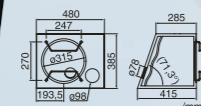

Větší hloubka basové linky

SW3012  
30CM (12") JEDNOCÍVKOVÝ  
40HM VÝKONOVÝ SUBWOOFER

SW2512  
25CM (10") JEDNOCÍVKOVÝ  
40HM VÝKONOVÝ SUBWOOFER

SW3013B  
30CM (12") SUBWOOFER  
SE SKŘÍNÍ BASS-REFLEX

SW2513B  
25CM (10") SUBWOOFER  
SE SKŘÍNÍ BASS-REFLEX