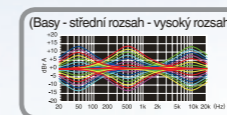

Beat EQ umožňuje přizpůsobení zvuku