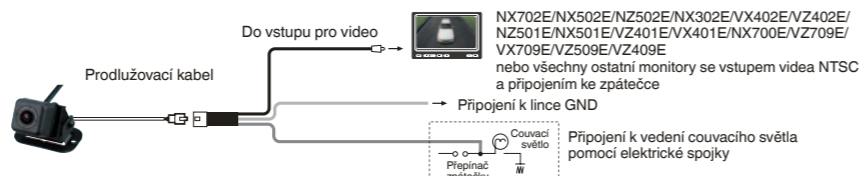

CJ5600E 5,6" BAREVNÝ LCD MONITOR

BAREVNÁ KAMERA CMOS

CC4001U BAREVNÁ KAMERA CMOS

BAREVNÁ KAMERA CCD S INFRACERVENÝM PŘÍSVÍCENÍM

CC3000E BAREVNÁ KAMERA CCD S INFRACERVENÝM PŘÍSVÍCENÍM

1. Přisvětlení infračerveným světlem LED kamery, což je velmi pohodlné zejména při couvání v noci.
   - Integrovaný mikrofon, takže uslyšíte všechny zvuky za vozidlem.
   - Integrované zahřívání zajišťující, že kamera bude kdykoli připravena k použití.
   - Není vyžadován žádný volitelný zdroj napájení.
2. Funkce mikrofonu je k dispozici pouze v kombinaci s modely CJ7000E/CJ7100E.

Přímé připojení ke vstupu videa RCA je možné bez nutnosti samostatného zdroje napájení (pouze pro vozidla s napětím 12 V).

BAREVNÉ KAMERY CCD PRO VYSOKOU ZÁTĚŽ

CC2001F BAREVNÁ KAMERA CCD PRO VYSOKOU ZÁTĚŽ SE ZÁVĚRKOU (ŠIROKÝ ÚHEL / ZRCADLOVÝ OBRAZ)

CC2000E BAREVNÁ KAMERA CCD PRO VYSOKOU ZÁTĚŽ (ŠIROKÝ ÚHEL / ZRCADLOVÝ OBRAZ)

CC2002E BAREVNÁ KAMERA CCD PRO VYSOKOU ZÁTĚŽ (ÚZKÝ ÚHEL / SKUTEČNÝ OBRAZ)

CC2003E BAREVNÁ KAMERA CCD PRO VYSOKOU ZÁTĚŽ (ŠIROKÝ ÚHEL / SKUTEČNÝ OBRAZ)

ULTRA KOMPAKTNÍ BAREVNÉ KAMERY CCD

CC2012E ULTRA KOMPAKTNÍ BAREVNÁ KAMERA CCD (ŠIROKÝ ÚHEL / ZRCADLOVÝ OBRAZ)

CC2015E ULTRA KOMPAKTNÍ BAREVNÁ KAMERA CCD S NEREZOVOU KONZOLOU (ŠIROKÝ ÚHEL / ZRCADLOVÝ OBRAZ)

CC1030E KOMPAKTNÍ BAREVNÁ KAMERA CCD (ZRCADLOVÝ OBRAZ)

PŘÍSLUŠENSTVÍ