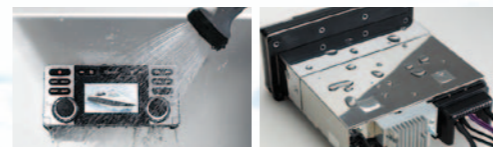

Špičkové provedení bez mechaniky

FZ502E
PŘÍJÍMAČ BLUETOOTH
USB/MP3/WMA

7směrný otočný ovladač hlasitosti a dálkové ovládání s 20 tlačítky

Provedení bez mechaniky je méně choulostivé na nárazy a vibrace, což přispívá k vynikající trvanlivosti a delší životnosti.
Integrovaný modul Parrot Bluetooth® pro volání hands-free s integrovaným mikrofonem a pro vysílání hudby.
Posuvný kryt – chráněné přední vstupní konektory USB pomocného vstupu pro snadné, univerzální připojení.
Vynikající zvukové prvky včetně zesilovačů s technologií MOS-FET

Integrace s USB pro digitální spolupráci

CX501E
PŘÍJÍMAČ 2-DIN BLUETOOTH
CD/USB/MP3/WMA

(Volitelné)

Integrovaná technologie Bluetooth® pro volání hands-free s integrovaným mikrofonem a pro vysílání hudby.
Přímé připojení k zařízení iPod® a iPhone® pomocí zadního konektoru USB.
Zadní konektor USB podporuje také přehrávání souborů WMA/MP3.
Variabilní osvětlení se 728 barvami umožňuje estetické přizpůsobení přístrojové desce nebo osobnímu vkusu.

CZ301E
PŘÍJÍMAČ BLUETOOTH
CD/USB/MP3/WMA

Podrobné informace o možnostech instalace naleznete v části týkající se programu CIP (Clarion Installer Programme) na straně 15.