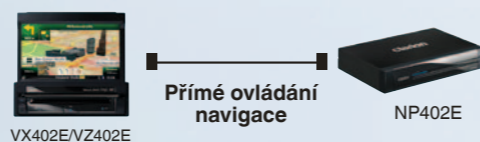

GRAFICKÉ UŽIVATELSKÉ ROZHŘANÍ A HLASOVÉ POKYNY

- Nabídka navigace (31 jazyků): Arabština, bulharština, katalánština, chorvatština, čeština, dánština, holandsština, angličtina, estonština, finština, vlámsština, francouzština, němčina, hebrejšťina, maďarština, italsština, lotyština, litevština, noršťina, polština, portugalština, rumunština, ruština, srbština, slovenština, slovinština, španělština, švédština, turečtina, ukrajinština
- Hlasové pokyny navigace (38 jazyků): Arabština, bulharština, katalánština, čínština (kantonská/mandarínská), chorvatština, čeština, dánština, holandsština, angličtina (Velká Británie / USA), estonština, finština, vlámsština, francouzština, němčina, řečtina, hebrejšťina, maďarština, indonéština, italsština, lotyština, litevština, noršťina, polština, portugalština, rumunština, ruština, srbština, slovenština, slovinština, španělština, švédština, turečtina, ukrajinština
- Převod textu na řeč (11 jazyků): Katalánština, holandsština, angličtina, francouzština, němčina, řečtina, italsština, polština, portugalština, španělština, švédština

Podrobné informace o možnostech instalace naleznete v části týkající se programu CIP (Clarion Installer Programme) na straně 15.