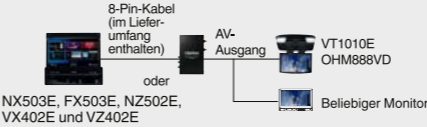

Systembeispiel

- **Funktionen des OHM888VD/VT1010E**
  - Universelles schmales Profil
  - Wiedergabe von MPEG-1/2, MP3 und WMA
  - MPEG-4, DivX (VT1010E)
  - Einstellbare Anzeigemodi: Breitbild/Normal
  - Infrarot-Fernbedienung mit Bildschirmanzeige
  - Audio-/Videoeingänge für externe Geräte (OHM888VD: 1 Cinch-Anschluss; VT1010E: 1 Cinch-Anschluss und 1 Miniklinkenbuchse)
  - 1 Audio-/Videoausgang für verschiedene Monitoranwendungen
  - Integrierte LED-Deckenleuchte
  - 2 Kopfhörer im Lieferumfang des VT1010E; 1 Kopfhörer im Lieferumfang des OHM888VD
  - DVD-Schacht mit Einzugsmechanismus
  - USB/SD/MMC (VT1010E)

TV-TUNER

DTX502E
DVB-T-EMPFÄNGER

- Für NZ502E, VX402E und VZ402E

DIGITAL-TV

- Über 1.000 TV- und Radio-Speicherplätze
- Bildschirmmenü
- EPG (Electronic Programme Guide, elektronischer Programmführer)
- Unterstützt PIG (Picture in Graphic, Bild-in-Grafik-Funktion)
- Teletext
- Untertitel
- Lieblingssender programmierbar
- Bildseitenverhältnis 4:3/16:9
- PAL- und NTSC-Videonormen
- Schneller Suchlauf für Bereiche mit Frequenzüberschneidungen
- Frequenzbereiche des Empfängers UHF: 470 MHz bis 805 MHz
- VHF: 170 MHz bis 240 MHz

AUDIO UND VIDEO

- 1 Ausgang an das Steuergerät
- 2 Cinch-Audioausgänge
- 1 Cinch-Videoausgang

MULTIMEDIA-ZUBEHÖR

- VA700 VIDEO-VERTEILER-VERSTÄRKER
- WH253H KABELLOSER ZWEIKANAL-INFRAROT-KOPFHÖRER

Ausführliche Informationen zu den Einbauvarianten finden Sie bei den Hinweisen zum Clarion Installer-Programm (CIP) auf Seite 15.

MEDIEN

ANSCHLÜSSE

NAVIGATION

AUDIO

ALLGEMEINES

	DIVX	DVD VIDEO	COMPACT DISC DIGITAL AUDIO	MP3/WMA	MPEG4	DOLBY DIGITAL	FM/MW	Bluetooth	Parrot	Made for iPod iPhone	Rear USB	Navl. Direct Connection	3.5mm AUDIO	4V/6ch OUTPUT	2V/6ch OUTPUT	Rear Vision Camera	AUX IN/OUT	DVB-T Ready	TUNES	Built-in navigation	Top Storage	Subwoofer level control	BOSE	24bit	BeatEQ	LPV/HPP	LPF	MOS-FET SBWx4	40x4 CIRC PROCESS	TOUCH PANEL	OEM
VX402E	●	●	●	●	—	●	18 UKW, 6 MW	Integriert*1	●	CCA750*2	●	Optionales NP402E	—	—	●	●+4	Vorder-/Rückseite	Optionales DTX502E*5	—	—	—	—	—	—	—	—	—	—	—	—	—
VZ402E	●	●	●	●	—	●	18 UKW, 6 MW	Integriert*1	●	CCA750*2	●	—	—	●	—	●+4	Vorder-/Rückseite	Optionales DTX502E*5	●	●+6	—	—	—	—	—	—	—	—	—	—	—
NZ502E	●	●	●	●	●	●	18 UKW, 6 MW	Integriert*1	●	CCA750*2	●	—	●+3	●	—	●+4	Vorder-/Rückseite	Optionales DTX502E*5	●	●+6	●	●	●	●	●	●	●+7	—	—	—	—

*1 Detaillierte Angaben zu kompatiblen Bluetooth-Modellen finden Sie auf unserer Website. *2 Informationen zur iPod- und iPhone-Kompatibilität finden Sie auf unserer Website. *3 Front- und Rear-Seat-Entertainment *4 Rückfahrkamera separat erhältlich

*5 Unterstützt MPEG-2/MPEG-4. HDTV: Auflösung auf 720p beschränkt *6 8-GB-microSD-Karte enthält die vollständige Navigationsanwendung und Kartenmaterial für 44 Länder *7 Tiefpass-/Hochpassfilter *8 (festgelegt auf 100 Hz)