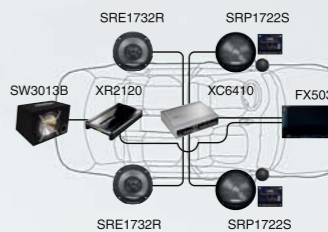

Vocal Image Control-Technologie

Je nach Ihren persönlichen Präferenzen möchten Sie die Wirkungsrichtung des Gesangs vielleicht eher direkt auf den Fahrersitz oder eher in die Mitte des Armaturenbretts richten, wenn Sie im Auto Musik hören. Die Vocal Image Control-Technologie extrahiert die mittleren Frequenzen im Zentrum des Quellmaterials, wo Gesangelemente aufgezeichnet sind, und gleicht den Pegel so aus, dass das Klangbild des Gesangs in eine beliebige Richtung „bewegt“ werden kann, weiter weg oder näher heran, nach links oder rechts. So können Sie die Wirkungsrichtung des Gesangs beliebig anpassen, ohne die Klangqualität oder Stimmpräsenz zu beeinträchtigen.

4-Volt-6-Kanal-Audio-PreOut für einfache Erweiterung und Aufrüstung

Mit den 3 Sätzen Cinch-PreOuts mit je 2 Kanälen können Sie je nach Wunsch externe Endstufen anschließen, um ein noch leistungsfähigeres Audiosystem zu erstellen. Die 4-Volt-PreOuts sorgen für eine klare, hochwertige Klangausgabe im gesamten Soundsystem.