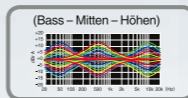

Beat EQ für benutzerdefinierte Klangeinstellungen