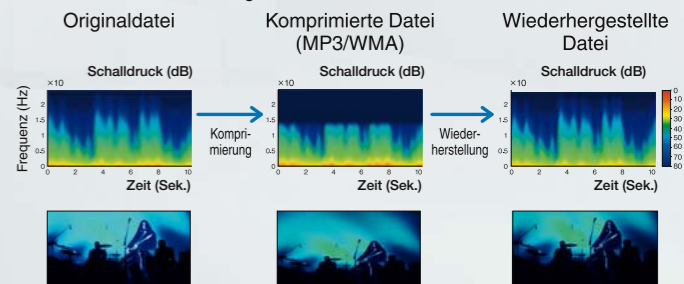

„Intelligent Tune“-Klangtechnologie von Clarion

Intelligent Tune

Die von Clarion entwickelten Klangtechnologien verwandeln Ihr Fahrzeug in eine erstklassige Hörumgebung. „Intelligent Tune“ umfasst die Technologien „Vocal Image Control“, mit der die Wirkungsrichtung des Gesangs auf einen bestimmten Sitz ausgerichtet werden kann, „Sound Restorer“ für eine hochwertige Klangwiedergabe von komprimierten Audiodaten, „Virtual Bass“ für satte Bässe auch ohne Subwoofer und weitere aufregende Klangtechnologien.

Vocal Image Control-Technologie

Je nach Ihren persönlichen Präferenzen möchten Sie die Wirkungsrichtung des Gesangs vielleicht eher direkt auf den Fahrersitz oder eher in die Mitte des Armaturenbretts richten, wenn Sie im Auto Musik hören. Die Vocal Image Control-Technologie extrahiert die mittleren Frequenzen im Zentrum des Quellmaterials, wo Gesangelemente aufgezeichnet sind, und gleicht den Pegel so aus, dass das Klangbild des Gesangs in eine beliebige Richtung „bewegt“ werden kann, weiter weg oder näher heran, nach links oder rechts. So können Sie die Wirkungsrichtung des Gesangs beliebig anpassen, ohne die Klangqualität oder Stimmpräsenz zu beeinträchtigen.

Sound Restorer-Technologie

Die Abbildungen zeigen das Bild einer Audiodatei.

Beim Kodieren von komprimierten Audiodaten wie MP3- oder WMA-Dateien werden Klangelemente des hochfrequenten Bereichs zugunsten der geringeren Datengröße ignoriert. Die Sound Restorer-Technologie stellt diese hochfrequenten Klangelemente wieder her. Das Ergebnis: eine Klangqualität, die nahezu identisch ist zum Original, und eine höhere Audioqualität bei der Wiedergabe.