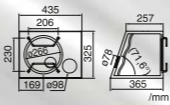

SW2513B
SUBWOOFER MIT
BASSREFLEX-GEHÄUSE,
25 CM (10 Zoll)