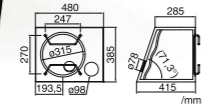

XR2420
4-/3-/2-KANAL-
ENDSTUFE,
480 W

XR2220
2-/1-KANAL-
ENDSTUFE,
280 W

Class-D-Endstufen

XC6410
4-/3-/2-KANAL-
ENDSTUFE,
600 W

XC6210
2-/1-KANAL-
ENDSTUFE,
350 W

Stärkere Bässe

Subwoofer

SW3013B
SUBWOOFER MIT
BASSREFLEX-GEHÄUSE,
30 CM (12 Zoll)