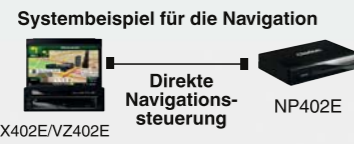

Intelligente Navigation