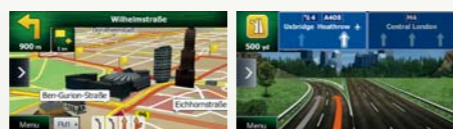

Interaktive Benutzeroberfläche mit Slide-Funktion

„Intelligent Tune“, Vocal Image Control-Technologie

„Intelligent Tune“-Klangtechnologie von Clarion

Die von Clarion entwickelten Klangtechnologien verwandeln Ihr Fahrzeug in eine erstklassige Hörumgebung. „Intelligent Tune“ umfasst die Technologien „Vocal Image Control“, mit der die Wirkungsrichtung des Gesangs auf einen bestimmten Sitz ausgerichtet werden kann, „Sound Restorer“ für eine hochwertige Klangwiedergabe von komprimierten Audiodaten, „Virtual Bass“ für satte Bässe auch ohne Subwoofer und weitere aufregende Klangtechnologien.

Smart Access: Zugriff auf innovative Dienste

Mit Smart Access können Sie im Fahrzeug unter Anbindung Ihres Smartphones auf all die Informationen und Dienste zugreifen, die Sie benötigen. Außerdem können die Funktionen im Laufe der Zeit immer wieder aufgerüstet werden. Die Clarion-Apps wie FB4car, News4car und Drivesuite4car sind speziell auf den sicheren Einsatz im Fahrzeug ausgelegt und ermöglichen den Zugriff auf soziale Medien, Nachrichten und Wetterberichte. Ergänzt wird die Smart Access-Anwendungspalette durch eine wachsende Zahl beliebiger Apps von Drittanbietern.

CCA770⁺ oder CCA771⁺ (Android)/CCA750 (iPhone)

Hochwertige GPS-Navigation hält Sie stets auf der richtigen Spur

Das NX503E bietet ein integriertes Fahrzeugnavigationssystem mit einfacher Zieleingabe, Turn-By-Turn-Sprachanweisungen und wählbarer Streckenführung.