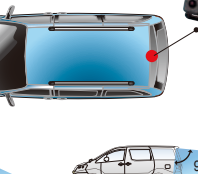

CC4001U

Rear vision camera

NEW

- High-performance 1/4" colour CMOS sensor.
- High-resolution glass lens for high image quality.
- Dimensions: 23.4 (W) x 23.4 (H) x 22 (D) mm