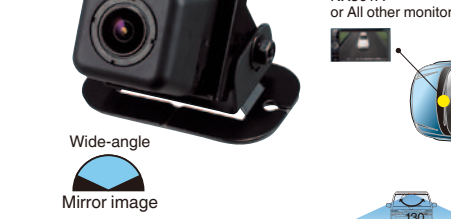

CC4001U

Rear vision camera

NEW

- High-performance 1/4" colour CMOS sensor.
- High-resolution glass lens for high image quality.
- Dimensions: 23.4 (W) x 23.4 (H) x 22 (D) mm