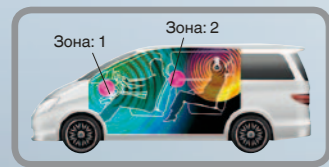

NX502E

Поддержка технологии DAB. Требуется блок DAB302E, который приобретается отдельно.