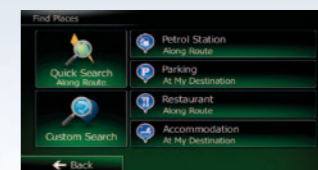

## Реалистичные средства навигации в поездке

Простое интеллектуальное управление с помощью сенсорного экрана

Интеллектуальная навигация

Большая база данных полезных объектов (POI)

Ночной режим

Удобное графическое отображение карт и маршрута