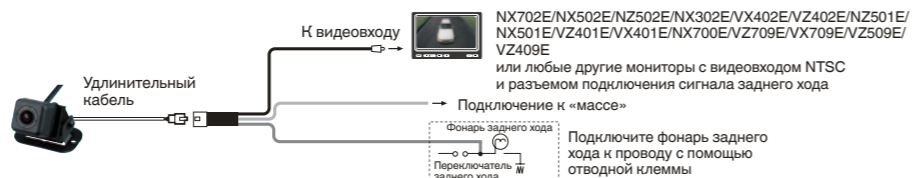

ЦВЕТНАЯ ПЗС-КАМЕРА С ИК-ПОДСВЕТКОЙ

CC3000E
ЦВЕТНАЯ ПЗС-КАМЕРА С ИК-ПОДСВЕТКОЙ

- Подсветка с помощью встроенных в камеру инфракрасных светодиодов упрощает маневрирование задним ходом в темноте
- Встроенный микрофон позволяет услышать любой шум позади автомобиля
- Встроенный подогрев обеспечивает готовность камеры к использованию в любой момент
- Не требуется использовать дополнительный блок питания
- Использование микрофона возможно только с устройствами CJ7000E и CJ7100E

Возможно прямое подключение к видеовходу RCA без использования отдельного блока питания (только для автомобилей с напряжением в сети 12 В)

ЦВЕТНЫЕ ПЗС-КАМЕРЫ ДЛЯ ИСПОЛЬЗОВАНИЯ В СЛОЖНЫХ УСЛОВИЯХ

CC2001F
ЦВЕТНАЯ ПЗС-КАМЕРА ДЛЯ ИСПОЛЬЗОВАНИЯ В СЛОЖНЫХ УСЛОВИЯХ С ЗАТВОРОМ (ШИРОКОУГОЛЬНОЕ/ЗЕРКАЛЬНОЕ ИЗОБРАЖЕНИЕ)

CC2000E
ЦВЕТНАЯ ПЗС-КАМЕРА ДЛЯ ИСПОЛЬЗОВАНИЯ В СЛОЖНЫХ УСЛОВИЯХ (ШИРОКОУГОЛЬНОЕ/ЗЕРКАЛЬНОЕ ИЗОБРАЖЕНИЕ)

CC2002E
ЦВЕТНАЯ ПЗС-КАМЕРА ДЛЯ ИСПОЛЬЗОВАНИЯ В СЛОЖНЫХ УСЛОВИЯХ (УЗОНАПРАВЛЕННОЕ/ОБЫЧНОЕ ИЗОБРАЖЕНИЕ)

CC2003E
ЦВЕТНАЯ ПЗС-КАМЕРА ДЛЯ ИСПОЛЬЗОВАНИЯ В СЛОЖНЫХ УСЛОВИЯХ (ШИРОКОУГОЛЬНОЕ/ОБЫЧНОЕ ИЗОБРАЖЕНИЕ)

СВЕРХКОМПАКТНЫЕ ЦВЕТНЫЕ ПЗС-КАМЕРЫ

CC2011E
СВЕРХКОМПАКТНАЯ ЦВЕТНАЯ ПЗС-КАМЕРА (ШИРОКОУГОЛЬНОЕ/ЗЕРКАЛЬНОЕ ИЗОБРАЖЕНИЕ)

CC2015E
СВЕРХКОМПАКТНАЯ ЦВЕТНАЯ ПЗС-КАМЕРА С НЕРЖАВЕЮЩИМ КРОНШТЕЙНОМ (ШИРОКОУГОЛЬНОЕ/ЗЕРКАЛЬНОЕ ИЗОБРАЖЕНИЕ)

CC1030E
КОМПАКТНАЯ ЦВЕТНАЯ ПЗС-КАМЕРА (ЗЕРКАЛЬНОЕ ИЗОБРАЖЕНИЕ)

П Р И Н А Д Л Е Ж Н О С Т И