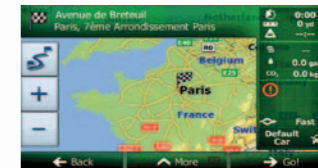

Экологичный маршрут