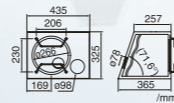

ХАРАКТЕРИСТИКИ САБВУФЕРОВ

	SW3012	SW2512	SW3013B	SW2513B
Система воспроизведения	Сабвуфер	Сабвуфер	Сабвуфер с фазоинвертором	Сабвуфер с фазоинвертором
Размер динамика (мм)	311,2	257,3	311,2	257,3
4-омная звуковая катушка	Одна	Одна	Одна	Одна
Полипропиленовый скрученный купол с алюминиевым напылением	•	•	•	•
Конструкция диффузора с использованием стекловолна и бумаги	•	•	•	•
Окантовка из нитрилуфтадиенового каучука с большой амплитудой колебаний	•	•	•	•
Двойные стронциево-ферритовые магниты	•	•	•	•
Сильно вынесенный полюсный наконечник с отверстием для воздуха	•	•	•	•
Полюсный наконечник с отверстием для воздуха	•	•	•	•
Двойные позолоченные клеммные блоки	•	•	•	•
Линейная хлопчатобумажная звезда с интегрированными проводниками из фольги	•	•	•	•
Штампованный стальной корпус с порошковым напылением	•	•	•	•
Импеданс: 3,6 Ом ± 5 %	•	•	•	•
Пиковая мощность звучания (Вт)	700	600	700	600
Непрерывная мощность (Вт)	350	300	350	300
Диапазон частот (Гц)	30–1 000	32–1 000	30–1 000	32–1 000
Отдача (дБ/Вт/м)	89	87	89	87
Общая масса (кг)	4,25	4,1	—	—
Размеры корпуса (Ш x В x Г, мм)	—	—	480 x 385 x 415	435 x 325 x 365