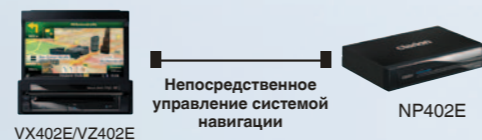

Пример навигационной системы

Более подробные сведения о возможностях установки см. в описании программы установки Clarion (CIP) на стр. 15.

ЯЗЫКИ ПОЛЬЗОВАТЕЛЬСКОГО ИНТЕРФЕЙСА И ГОЛОСОВЫХ ПОДСКАЗОК

- Языки меню программы навигации (31 язык): английский, арабский, болгарский, венгерский, греческий, датский, иврит, испанский, итальянский, каталонский, латышский, литовский, немецкий, нидерландский, норвежский, польский, португальский, румынский, русский, сербский, словацкий, словенский, турецкий, украинский, финский, фламандский, французский, хорватский, чешский, шведский и эстонский
- Языки голосовых подсказок программы навигации (38 языков): английский (британский и американский), арабский, болгарский, венгерский, греческий, датский, иврит, индонезийский, испанский, итальянский, каталонский, китайский (кантонский и мандаринский диалекты), корейский, латышский, литовский, немецкий, нидерландский, норвежский, польский, португальский, румынский, русский, сербский, словацкий, словенский, тайский, турецкий, украинский, финский, фламандский, французский, хорватский, чешский, шведский, эстонский и японский
- Языки чтения текста с экрана (11 языков): английский, греческий, испанский, итальянский, каталонский, немецкий, нидерландский, польский, португальский, французский и шведский