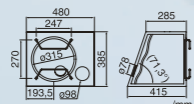

SW2513B
САБВУФЕР С ДИНАМИКОМ 25 СМ (10 ДЮЙМОВ)
И КОРПУСОМ-ФАЗИНВЕРТОРОМ