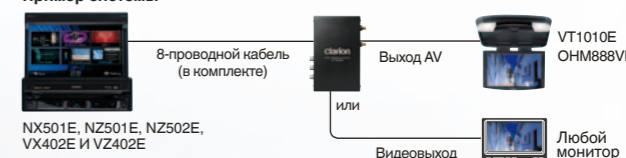

Пример системы

Более подробные сведения о возможностях установки см. в описании программы установки Clarion (CIP) на стр. 15.

■ ВОСПРОИЗВЕДЕНИЕ

	DivX	DVD VIDEO	DTS	MP3/WMA	MPEG4	DOLBY DIGITAL	FM/MW
NX502E	●	●	●	●	●	●	18 FM, 6 СВ
NZ502E	●	●	●	●	●	●	18 FM, 6 СВ
NX302E	—	—	—	●	●	—	18 FM, 6 СВ

■ ПОДКЛЮЧЕНИЕ

	Bluetooth	Parrot	Made for iPod/iPhone	Rear USB	24bit	4V/6ch	2V/2ch	Rear Vision Camera	AUX	DVB-T	DAB	TMS	Built-in navigation	Subwoofer level control	HSP/MP3	24bit	BeatEQ	LPV/HPF	MDS-FET	MDS-FET	728 color key	TOUCH PANEL	TOUCH SENS	OEM
NX502E	●	●	CCA750*2	●	●+3	●	—	●+4	На передней/задней панели	—	Приобретаемый дополнительно блок DAB302E	●	●+5	●	●	●	●	●+6	●	—	●	●	●	
NZ502E	●	●	CCA750*2	●	●+3	●	—	●+4	На передней/задней панели	Приобретаемый дополнительно DTX502E	—	●	●+5	●	●	●	●	●+6	●	—	—	●	—	
NX302E	—	—	CCA750*2	●	—	—	●	●+4	На передней панели	—	—	●	●+5	●	●	●	●	●+6	—	—	●	—	●	

■ НАВИГАЦИЯ

	Built-in navigation	Parrot	Subwoofer level control	HSP/MP3	24bit	BeatEQ	LPV/HPF	MDS-FET	MDS-FET	728 color key	TOUCH PANEL	TOUCH SENS	OEM
NX502E	●+5	●	●	●	●	●	●+6	●	—	●	●	●	●
NZ502E	●+5	●	●	●	●	●	●+6	●	—	—	●	—	●
NX302E	●+5	●	●	●	●	●	●+6	—	—	●	—	●	●

■ ОБЩИЕ СВЕДЕНИЯ

	MDS-FET	MDS-FET	728 color key	TOUCH PANEL	TOUCH SENS	OEM
NX502E	●	—	●	●	●	●
NZ502E	●	—	—	●	—	●
NX302E	—	—	—	●	—	●