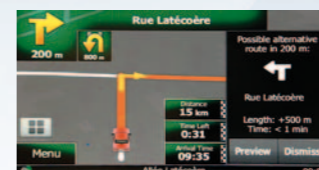

## Реалистичные средства навигации в поездке

Простое интеллектуальное управление с помощью сенсорного экрана

Интеллектуальная навигация

Большая база данных полезных объектов (POI)

Ночной режим

Удобное графическое отображение карт и маршрута