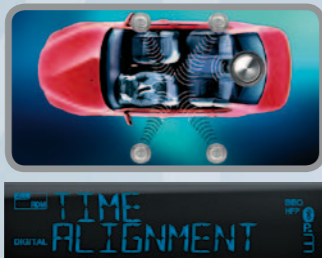

#### Цифровая настройка задержек и 3-полосный кроссовер

Цифровая настройка задержек и 3-полосный кроссовер: функция настройки задержек позволит синхронизировать звучание всех динамиков с учетом их размещения в автомобиле. Благодаря этому звук из всех динамиков достигает ушей слушателей без задержек с миллисекундной точностью и звучание записи в точности соответствует замыслу исполнителей.