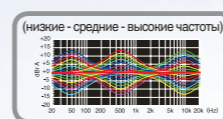

Эквалайзер Beat EQ для настройки звучания