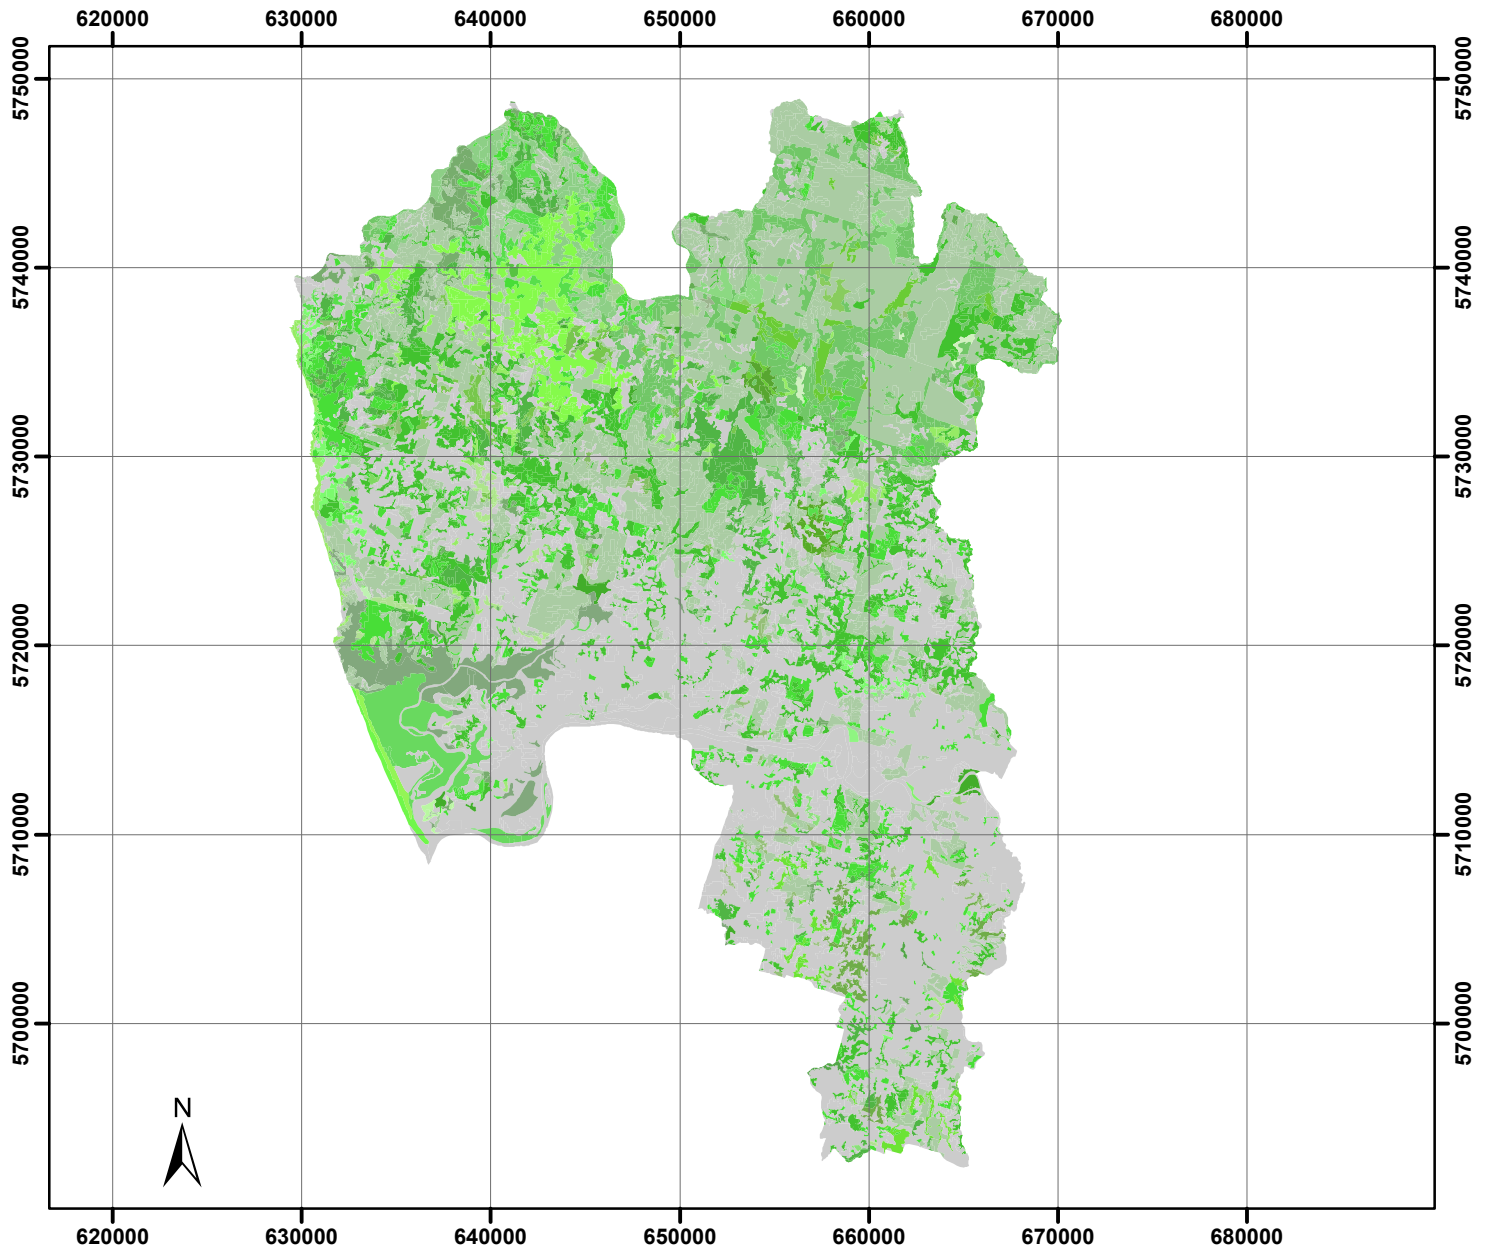

# Vegetación Comuna Carahue

## Leyenda

### Especies

 Adesmia hirsuta	 Empetrum sp; Ugni sp.	 Nothofagus antarctica
 Aextoxicon punctatum	 Eucalyptus sp.	 Nothofagus dombeyi
 Agrostis alba	 Eucryphia cordifolia	 Nothofagus obliqua
 Amomyrtus luma	 Festuca magellanica	 Ovidia pillo-pillo
 Araucaria araucana	 Gevuina avellana	 Pernettya mucronata
 Arenaria sp	 Gutierrezia gayana	 Peumus boldus
 Aristotelia chilensis	 Holcus lanatus	 Pinus radiata
 Berberis buxifolia	 Juncus cf procerus	 Podocarpus nubigena
 Blepharocalyx cruckshanks	 Juncus sp.	 Pseudotsuga menziesii
 Calceolaria polifolia	 Laurelia sempervirens	 Rubus ulmifolius
 Chusquea montana	 Lolium perenne	 Salix babylonica
 Chusquea quila	 Lomatia hirsuta	 Salix viminalis
 Dasyphyllum diacanthoides	 Luma apiculata	 Saxegothaea conspicua
 Drimys winteri	 lupinus microcarpus	 Typha angustifolia
 Embotrium coccineum	 Myrceugenia exsucca	 Ulex Europea
	 Nothofagus alpina	 Sin Clasificar / Sin Vegetación

0 4.450 8.900 17.800 Metros

1:400.000