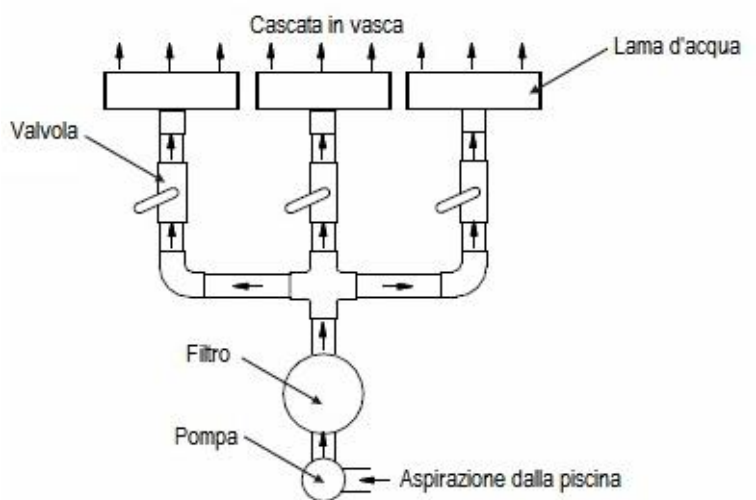

C.P.A. S.R.L.

LAMA D'ACQUA IN ABS

Caratteristiche

- 3 dimensioni per assicurare una perfetta omogeneità in funzione della piscina o della spa scelta.
- Le lame d’acqua equipaggiate in versione a LED sono alimentate a 12V cc, con l’aiuto di un quadro elettrico e del suo telecomando (incluso con il quadro).
- 10 programmi luminosi.

* È possibile pilotare più lame d’acqua con lo stesso quadro elettrico di comando

Caratteristiche tecniche

CODICE	A (mm)	B (mm)	C (mm)	D (mm)
1041170/73	306	263	76	150
1041171/74	606	263	76	150
1041172/75	1206	263	76	150

Corpo in ABS bianco: spessore testa 84 mm, base 56 mm
 Bocca trasparente: lunghezza 126 mm

Schema tipo portate lama d'acqua

Il seguente schema indica una proiezione approssimativa di una lama d'acqua con lunghezza 300 mm.

Particolare installazione lama d'acqua

ATTACCO POSTERIORE Ø50 mm

Alcuni esempi per il montaggio dell'impianto lama d'acqua

Note

- Le informazioni contenute nel presente documento possono variare a discrezione del redigente, senza preavviso, contestualmente alle modifiche del prodotto in oggetto al presente documento: sarà onere del cliente all'atto dell'ordine verificare la persistente corrispondenza del prodotto alla scheda informativa.
- Eventuali schemi tecnici riprodotti nel presente documento hanno valenza puramente informativa e non sono validi ai fini normativi