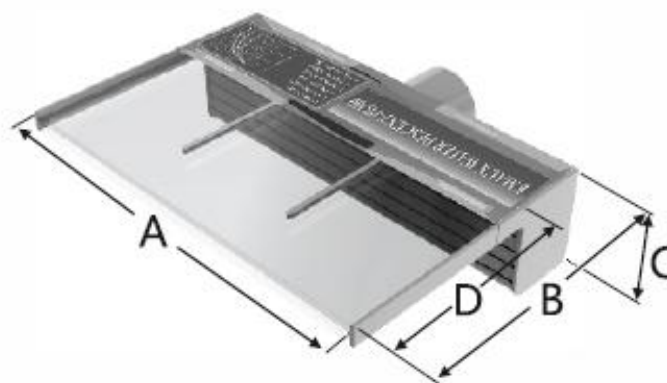

C.P.A. S.R.L.

LAMA D'ACQUA IN ABS

Caratteristiche

- 3 dimensioni per assicurare una perfetta omogeneità in funzione della piscina o della spa scelta.
- Le lame d’acqua equipaggiate in versione a LED sono alimentate a 12V cc, con l’aiuto di un quadro elettrico e del suo telecomando (incluso con il quadro).
- 10 programmi luminosi.

Modelli

CODICE	DESCRIZIONE
1041170	Lama d’acqua - 300x150 mm
1041171	Lama d’acqua - 600x150 mm
1041172	Lama d’acqua - 1200x150 mm
1041173	Lama d’acqua equipaggiata con LED da 4 W 12V cc - 300x150 mm
1041174	Lama d’acqua equipaggiata con LED da 8 W 12V cc - 600x150 mm
1041175	Lama d’acqua equipaggiata con LED da 16 W 12V cc - 1200x150 mm
1041176	Quadro elettrico 60 W, per lame d’acqua equipaggiate con LED (foto)*

* È possibile pilotare più lame d’acqua con lo stesso quadro elettrico di comando

Caratteristiche tecniche

CODICE	A (mm)	B (mm)	C (mm)	D (mm)
1041170/73	306	263	76	150
1041171/74	606	263	76	150
1041172/75	1206	263	76	150

Corpo in ABS bianco: spessore testa 84 mm, base 56 mm
 Bocca trasparente: lunghezza 126 mm

Schema tipo portate lama d'acqua

Il seguente schema indica una proiezione approssimativa di una lama d'acqua con lunghezza 300 mm.