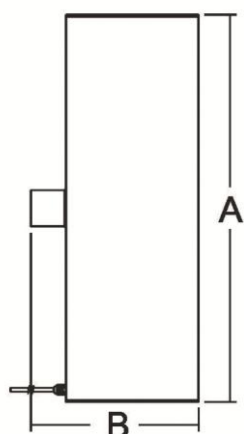

C.P.A. S.R.L.

LAMA D'ACQUA IN ABS

Caratteristiche

- 3 dimensioni per assicurare una perfetta omogeneità in funzione della piscina o della spa scelta.
- Le lame d’acqua equipaggiate in versione a LED sono alimentate a 12V cc, con l’aiuto di un quadro elettrico e del suo telecomando (incluso con il quadro).
- 10 programmi luminosi.

Modelli

CODICE	DESCRIZIONE
1041170	Lama d’acqua - 300x150 mm
1041171	Lama d’acqua - 600x150 mm
1041172	Lama d’acqua - 1200x150 mm
1041173	Lama d’acqua equipaggiata con LED da 4 W 12V cc - 300x150 mm
1041174	Lama d’acqua equipaggiata con LED da 8 W 12V cc - 600x150 mm
1041175	Lama d’acqua equipaggiata con LED da 16 W 12V cc - 1200x150 mm
1041176	Quadro elettrico 60 W, per lame d’acqua equipaggiate con LED (foto)*

* È possibile pilotare più lame d’acqua con lo stesso quadro elettrico di comando

Caratteristiche tecniche

CODICE	A (mm)	B (mm)	C (mm)	D (mm)
1041170/73	306	263	76	150
1041171/74	606	263	76	150
1041172/75	1206	263	76	150

Corpo in ABS bianco: spessore testa 84 mm, base 56 mm
 Bocca trasparente: lunghezza 126 mm

Schema tipo portate lama d'acqua

Il seguente schema indica una proiezione approssimativa di una lama d'acqua con lunghezza 300 mm.