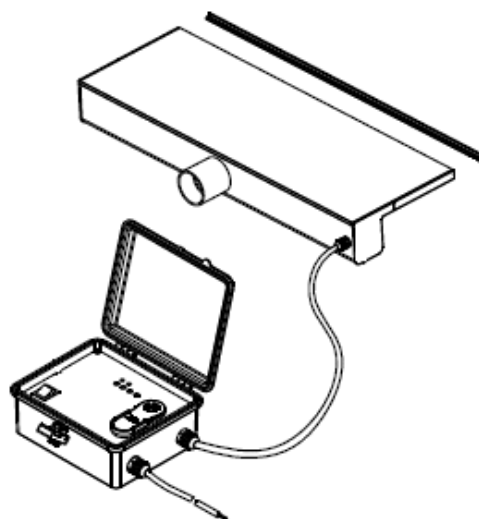

C.P.A. S.R.L.

LAMA D'ACQUA IN ABS

Caratteristiche

- 3 dimensioni per assicurare una perfetta omogeneità in funzione della piscina o della spa scelta.
- Le lame d’acqua equipaggiate in versione a LED sono alimentate a 12V cc, con l’aiuto di un quadro elettrico e del suo telecomando (incluso con il quadro).
- 10 programmi luminosi.

Modelli

CODICE	DESCRIZIONE
1041170	Lama d’acqua - 300x150 mm
1041171	Lama d’acqua - 600x150 mm
1041172	Lama d’acqua - 1200x150 mm
1041173	Lama d’acqua equipaggiata con LED da 4 W 12V cc - 300x150 mm
1041174	Lama d’acqua equipaggiata con LED da 8 W 12V cc - 600x150 mm
1041175	Lama d’acqua equipaggiata con LED da 16 W 12V cc - 1200x150 mm
1041176	Quadro elettrico 60 W, per lame d’acqua equipaggiate con LED (foto)*

* È possibile pilotare più lame d’acqua con lo stesso quadro elettrico di comando

Caratteristiche tecniche

CODICE	A (mm)	B (mm)	C (mm)	D (mm)
1041170/73	306	263	76	150
1041171/74	606	263	76	150
1041172/75	1206	263	76	150

Corpo in ABS bianco: spessore testa 84 mm, base 56 mm
 Bocca trasparente: lunghezza 126 mm

Schema tipo portate lama d'acqua

Il seguente schema indica una proiezione approssimativa di una lama d'acqua con lunghezza 300 mm.