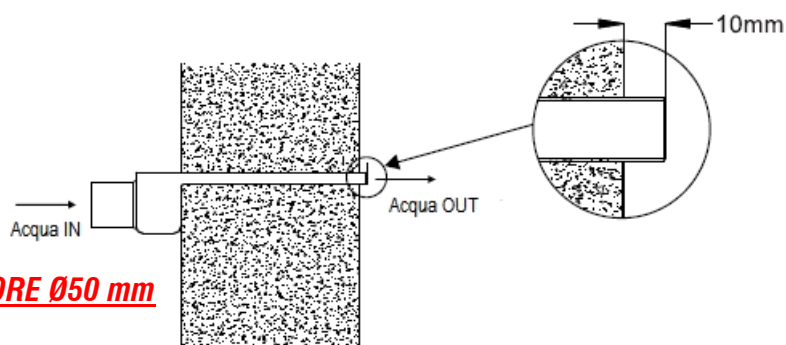

Particolare installazione lama d'acqua

ATTACCO POSTERIORE Ø50 mm