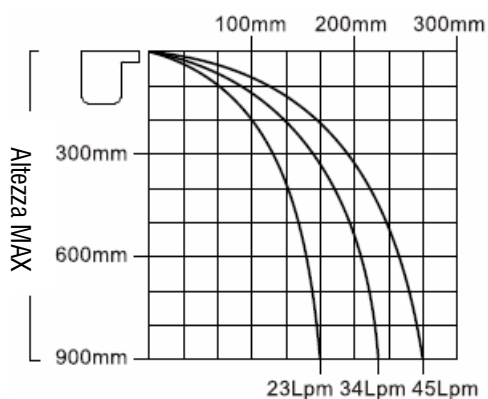

C.P.A. S.R.L.

LAMA D'ACQUA IN ABS

Caratteristiche

- 3 dimensioni per assicurare una perfetta omogeneità in funzione della piscina o della spa scelta.
- Le lame d’acqua equipaggiate in versione a LED sono alimentate a 12V cc, con l’aiuto di un quadro elettrico e del suo telecomando (incluso con il quadro).
- 10 programmi luminosi.

Modelli

CODICE	DESCRIZIONE
1041170	Lama d’acqua - 300x150 mm
1041171	Lama d’acqua - 600x150 mm
1041172	Lama d’acqua - 1200x150 mm
1041173	Lama d’acqua equipaggiata con LED da 4 W 12V cc - 300x150 mm
1041174	Lama d’acqua equipaggiata con LED da 8 W 12V cc - 600x150 mm
1041175	Lama d’acqua equipaggiata con LED da 16 W 12V cc - 1200x150 mm
1041176	Quadro elettrico 60 W, per lame d’acqua equipaggiate con LED (foto)*

* È possibile pilotare più lame d’acqua con lo stesso quadro elettrico di comando

Caratteristiche tecniche

CODICE	A (mm)	B (mm)	C (mm)	D (mm)
1041170/73	306	263	76	150
1041171/74	606	263	76	150
1041172/75	1206	263	76	150

Corpo in ABS bianco: spessore testa 84 mm, base 56 mm
 Bocca trasparente: lunghezza 126 mm

Schema tipo portate lama d'acqua

Il seguente schema indica una proiezione approssimativa di una lama d'acqua con lunghezza 300 mm.