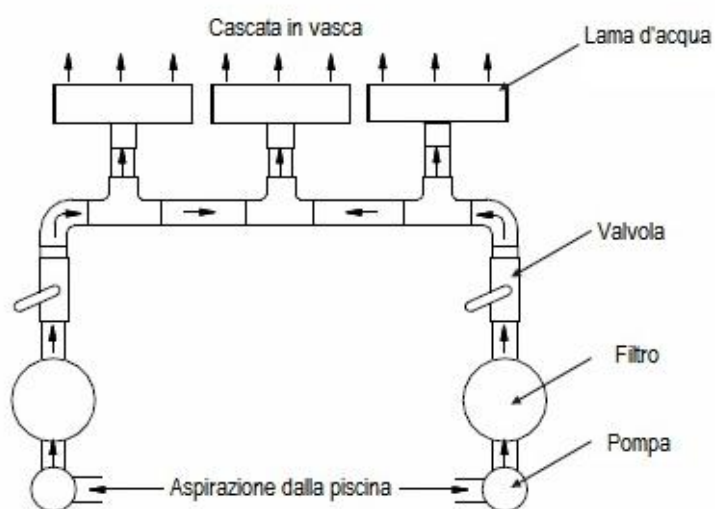

C.P.A. S.R.L.

LAMA D'ACQUA IN ABS

Caratteristiche

- 3 dimensioni per assicurare una perfetta omogeneità in funzione della piscina o della spa scelta.
- Le lame d’acqua equipaggiate in versione a LED sono alimentate a 12V cc, con l’aiuto di un quadro elettrico e del suo telecomando (incluso con il quadro).
- 10 programmi luminosi.

* È possibile pilotare più lame d’acqua con lo stesso quadro elettrico di comando

Caratteristiche tecniche

CODICE	A (mm)	B (mm)	C (mm)	D (mm)
1041170/73	306	263	76	150
1041171/74	606	263	76	150
1041172/75	1206	263	76	150

Corpo in ABS bianco: spessore testa 84 mm, base 56 mm
 Bocca trasparente: lunghezza 126 mm

Schema tipo portate lama d'acqua

Il seguente schema indica una proiezione approssimativa di una lama d'acqua con lunghezza 300 mm.

Particolare installazione lama d'acqua

ATTACCO POSTERIORE Ø50 mm

Alcuni esempi per il montaggio dell'impianto lama d'acqua

Note

- Le informazioni contenute nel presente documento possono variare a discrezione del redigente, senza preavviso, contestualmente alle modifiche del prodotto in oggetto al presente documento: sarà onere del cliente all'atto dell'ordine verificare la persistente corrispondenza del prodotto alla scheda informativa.
- Eventuali schemi tecnici riprodotti nel presente documento hanno valenza puramente informativa e non sono validi ai fini normativi