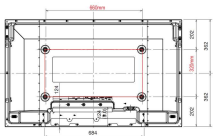

PZ-BRA660X320

**Monitor Bracket Audipack Typ
390689 VESA 660x320, Träger
für Flachbildschirme**

VESA 660x320, inkl. 3
Halterungsbolzen

€8,00

€9,52