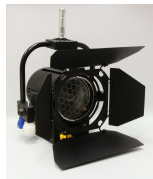

LA-ARRI-300SI-BL

ARRI Junior Fresnel-Stufenlinsen Scheinwerfer silber/blau 300W

inkl. Torblende, Abstrahlwinkel 14° - 53°

€10,00

€11,90

LA-ARRI-ST1-PO

ARRI True Blue ST1 Fresnel-Stufenlinsen Scheinwerfer PO, 1kW