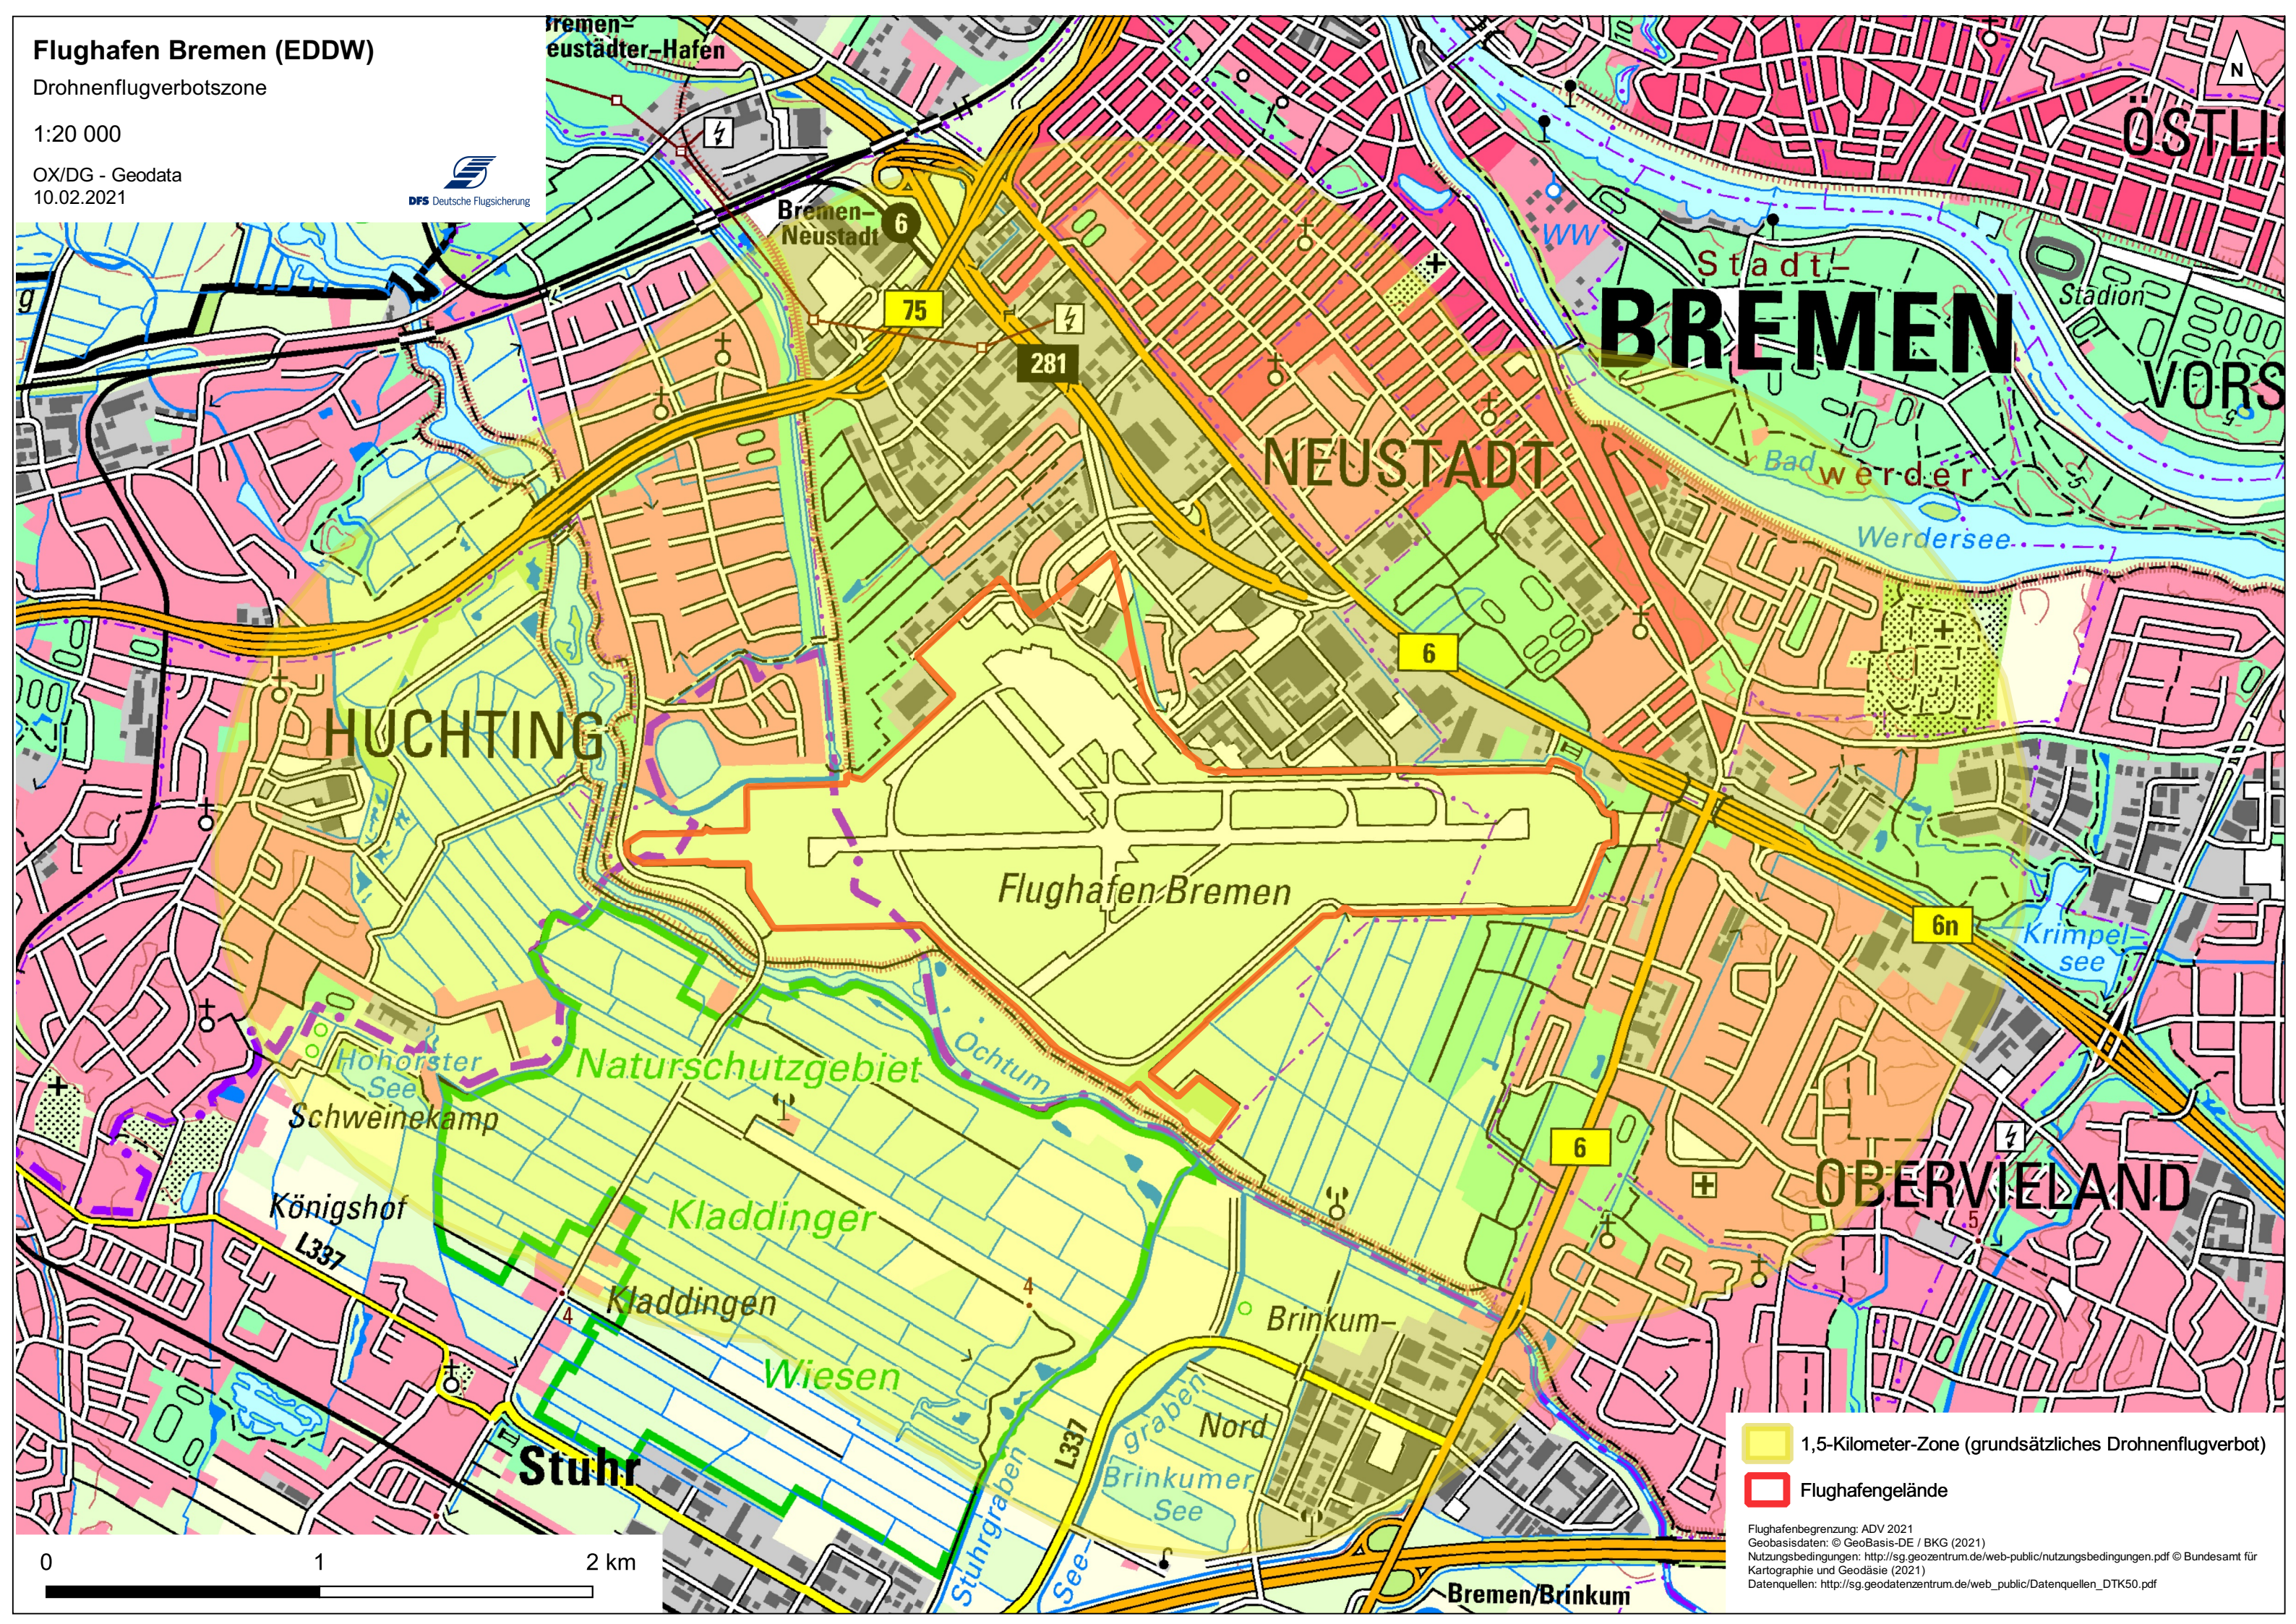

Flughafen Bremen (EDDW)

Drohnenflugverbotszone

1:20 000

OX/DG - Geodata
10.02.2021

- 1,5-Kilometer-Zone (grundsätzliches Drohnenflugverbot)
- Flughafengelände

Flughafenbegrenzung: ADV 2021
Geobasisdaten: © GeoBasis-DE / BKG (2021)
Nutzungsbedingungen: <http://sg.geozentrum.de/web-public/nutzungsbedingungen.pdf> © Bundesamt für Kartographie und Geodäsie (2021)
Datenquellen: http://sg.geodatenzentrum.de/web_public/Datenquellen_DTK50.pdf