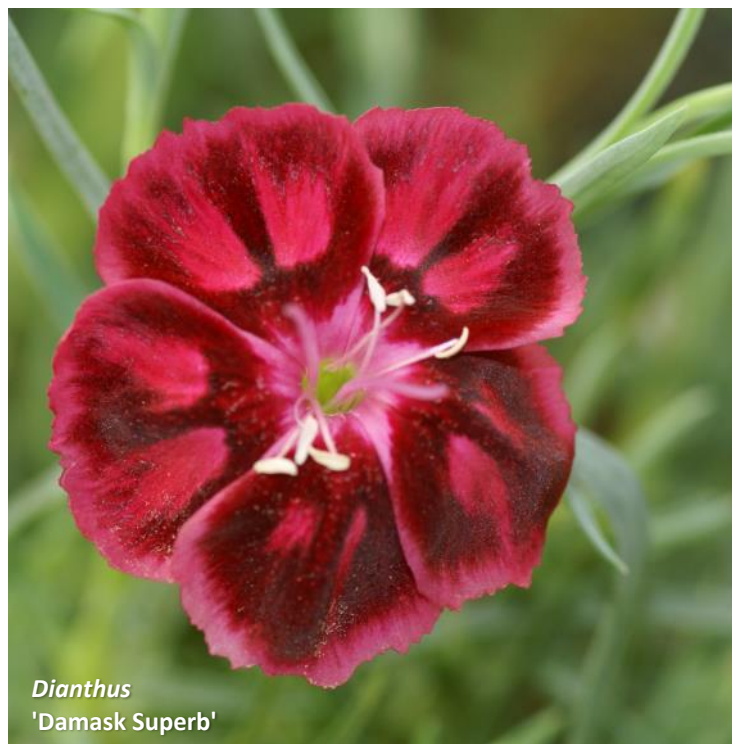

Special

Special