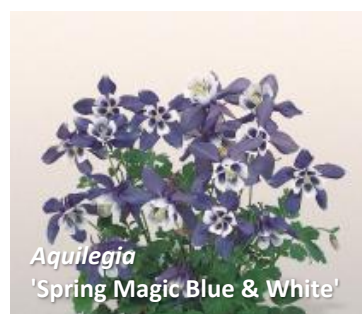

Plant Name	Common Name	Flower Details		$		
		Color	Period			
Exotics						
Abelia x grandiflora 'Nana'	Dwarf Abelia	white	Sep-Feb	$5.99	E PS H	SH1
Abutilon x hybridum 'Boule de Neige'	White Abutilon	white	All Year	$5.99	E PS M	SH2
Abutilon x hybridum 'Flamenco'	Red Flamenco Lantern	carmine	All Year	$5.99	E PS M	SH3
Abutilon x hybridum 'Pink Swirls'	Double Pink Chinese Lantern	pink	All Year	$5.99	E PS M	SH3
Acorus gramineus 'Variegatus'	Variegated Japanese Sweet Flag	ivory	Oct-Jan	$5.99	E PS H	G
Agapanthus 'Double Diamond'	Double White Agapanthus	white	Dec-Feb	$5.99	E PS M C2	SH1
Agapanthus praecox orientalis 'Snowball'	Dwarf White African Lily	white	Dec-Feb	$5.99	E PS M C2	SH1
Agastache x hybrida 'Arizona Sandstone'	Arizona Orange Hummingbird Mint	orange	Nov-Mar	$3.49	E PS L	SH1
Agastache x hybrida 'Arizona Sun'	Yellow Hummingbird Mint	yellow	Nov-Mar	$3.49	E PS L	SH1
Agastache x hybrida 'Arizona Sunset'	Arizona Pink Hummingbird Mint	pink	Nov-Mar	$3.49	E PS L	SH1
Akebia longiracemosa	Fragrant Akebia	maroon	Sep-Nov	$5.99	E PS M	C
Aloysia triphylla	Verbena Lemon Scented	pale mauve	Jan-Apr	$5.99	E PS M	SH3
Anthemis 'Susanna Mitchell'	Susanna's Hardy Daisy	white/yellow	Nov-Apr	$5.99	E PS M	SH2
Anthemis tinctoria 'E.C. Buxton'	Golden Marguerite	lemon yellow	Nov-Feb	$3.49	E PS M	SH2
Antirrhinum hispanicum 'Avalanche'	Antirrhinum Trailing White	cream	Sep-Nov	$5.99	E PS L	GC
Aquilegia 'Nightingale'	Purple Columbine	purple+white	Sep-Dec	$5.99	E PS M	R
Aquilegia 'Songbird Cardinal'	Cardinal Columbine	crimson + white	Sep-Dec	$3.49	E PS M	R
Aquilegia 'Spring Magic Blue and White'	Spring Magic Blue and White Columbine	blue+white	Sep-Dec	$5.99	E PS M	R
Aquilegia 'Spring Magic Pink and White'	Spring Magic Pink and White Columbine	pink+white	Sep-Dec	$5.99	E PS M	R
Aquilegia 'Spring Magic White'	Spring Magic White Columbine	white	Sep-Dec	$5.99	E PS M	R
Aquilegia x cultorum 'McKana Giants'	Columbine	mixed pastel	Sep-Dec	$3.49	E PS M	R
Arctotis x hybrida 'Red'	Red Arctotis	red	Apr-Nov	$5.99	E PS C2	GC
Argyranthemum frutescens 'Pink Anemone'	Pink Daisy	pale pink	All Year	$5.99	E SL H	SH2
Argyranthemum frutescens 'Yellow'	Yellow Daisy	yellow	All Year	$3.49	E PS M	SH1
Armeria maritima 'Rosea'	Armeria Pink	pink	Oct-Feb	$3.49	E SL L C2	R
Asarina procumbens 'Lemon Souffle'	Antirrhinum Trailing Yellow	pale yellow	Dec-Feb	$5.99	E SL M	GC
Begonia x rex-cultorum 'Escargot'	Snail Plant	white	All Year	$8.00	E F S	IP
Berberis thunbergii atropurpurea 'Rose Glow'	Berberis Rosey Glow	yellow	Sep-Nov	$5.99	D PS H	SH2
Bergenia cordifolia 'Red Beauty'	Bergenia Red Beauty	carmine-red	Sep-Nov	$5.99	E PS M	SH2
Bergenia 'Dragonfly Sakura'	Bergenia Dragonfly Sakura	pink	Sep-Nov	$5.99	E PS M	SH2
Bergenia 'Flirt'	Bergenia Flirt	deep pink	Sep-Nov	$5.99	E PS M	SH2
Brugmansia 'Burnt Orange' 75mm	Burnt Orange Angel's Trumpet	orange	Nov-Feb	$8.49	E PS S	T1
Brugmansia versicolor 'Frisilly Pink' 75mm	Frisilly Pink Angel's Trumpet	pink	Nov-Feb	$8.49	E PS S	T1
Buddleja davidii 'Black Knight'	Black Butterfly Bush	deep purple	Nov-Jan	$5.99	E PS M C2	SH3
Buddleja globosa	Orange Ball Tree	orange	Nov-Jan	$5.99	E PS M C2	SH3
Buddleja macrostachya 'Fansipan'	Fragrant Butterfly Bush	deep pink	Jul-Oct	$5.99	E PS M	SH3
Buddleja salviifolia	Winter Buddleja	mauve	Jul-Oct	$5.99	E PS M C2	SH2
Buddleja 'Silver Anniversary'	Silver Buddleja	white	Feb-May	$5.99	E PS M	SH3
Buxus longifolia	Skinny Box	pale yellow	Sep-Nov	$3.49	E PS H	SH3
Buxus sempervirens	English Box	pale yellow	Sep-Nov	$5.99	E PS H	SH3
Buxus sempervirens 'Lattifolia Macrophylla'	Japanese Box	pale yellow	Sep-Nov	$5.99	E PS H	SH3