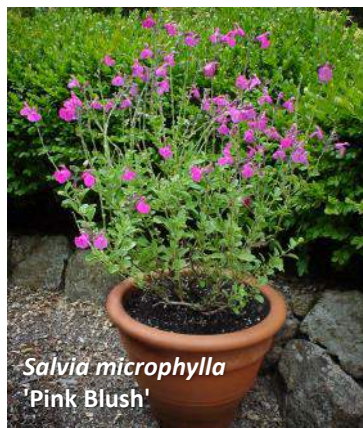

Salvia chamelaeagnea

Salvia chiapensis

Salvia coahuilensis 'Blue Lightning'

Salvia discolor 10cm

Salvia gesneriiflora 'Coral Delight' 10cm

Salvia greggii 'Keegan'

Salvia elegans 'Golden Delicious'

Plant Name	Common Name	Flower Details		\$					
		Color	Period						
<h1>Salvia</h1>									
Salvia microphylla 'Baby Sage'	Dwarf Sage	crimson	Jan-May	\$5.99	E	PS	M	SH0	
Salvia microphylla 'Candleglow'	Salvia Candleglow	pink+white	Nov-May	\$5.99	E	PS	L	SH1	
Salvia microphylla 'Charles Shann'	Charles Mauve Sage	mauve blue	Nov-Mar	\$5.99	E	PS	L	SH1	
Salvia microphylla 'Christine's Surprise' 10cm	Christine's Sage	deep pink	Jan-May	\$8.99	E	PS	M	SH3	
Salvia microphylla 'Coconut Ice' 10cm	Sage Coconut Ice	pink+white	Jan-May	\$8.99	E	PS	M	SH3	
Salvia microphylla 'Hot Lips'	Bicolor Sage	red+white	Jan-May	\$5.99	E	PS	M	SH2	
Salvia microphylla 'Huntington'	Red Mexican Sage	red	Jan-May	\$5.99	E	PS	M	SH3	
Salvia microphylla 'Iced Lemon' 10cm	Lemon Sage	pale lemon	Jan-Mar	\$8.99	E	PS	L	SH1	
Salvia microphylla 'Kate Shann'	Kate Shann Pink Sage	pink	Nov-Mar	\$5.99	E	PS	L	SH1	
Salvia microphylla 'Killer Cranberry'	Killer Cranberry Sage	magenta	Oct-May	\$5.99	E	PS	M	SH2	
Salvia microphylla 'Miss Scarlet'	Miss Scarlet Red Sage	red	Oct-May	\$5.99	E	PS	M	SH1	
Salvia microphylla 'Musk Pink' 10cm	Musk Pink Sage	mauve pink	Oct-May	\$8.99	E	PS	L	SH1	
Salvia microphylla 'Pink Blush'	Pink Salvia	magenta	Jan-May	\$5.99	E	PS	M	SH3	
Salvia microphylla 'San Carlos Festival'	Red Salvia	red	Jan-May	\$5.99	E	PS	M	SH3	
Salvia miniata 10cm	Tipped Sage	scarlet	Jan-May	\$8.99	E	PS	L	SH2	
Salvia muirii	Cape Sage	blue+white	Oct-May	\$5.99	E	SU	L	SH1	
Salvia nemorosa 'Caradonna' 10cm	Caradonna Sage	deep violet blu	Dec-Mar	\$8.99	E	PS	H	SH1	
Salvia nemorosa 'White'	White Meadow Sage	white	Dec-Mar	\$5.99	E	PS	H	SH1	
Salvia 'Omaha Gold'	Golden Blue Sage	blue purple	Jan-May	\$5.99	E	PS	M	SH3	
Salvia 'Penny's Smile'	Penny's Sage	pink	Dec-Apr	\$5.99	E	PS	M	SH1	
Salvia 'Phyllis' Fancy'	Phyllis' Fancy Sage	lavender blue	Nov-Jun	\$5.99	E	PS	M	SH3	
Salvia 'Pink Gruyere'	Pink Gruyere Sage	bright pink	May-Sep	\$5.99	E	PS	M	SH3	
Salvia polystachya	Aztec Blue	light blue	Jul-Sep	\$5.99	E	PS	L	SH3	
Salvia 'Red Dragon'	Red Sage	red	Jan-May	\$5.99	E	PS	M	SH3	
Salvia 'Silas Dyson' 9.5cm	Dyson's Crimson Sage	deep purple	Dec-Apr	\$8.49	E	PS	M	SH2	
Salvia sinaloensis	Sinaloan Sage	blue	Jan-Apr	\$5.99	E	SU	M	SH1	
Salvia spathacea 10cm	Pitcher Sage	cerise	Sep-Feb	\$8.99	E	PS		SH1	
Salvia splendens 'Ellie'	Ellie Sage	coral pink	Dec-Mar	\$5.99	E	PF	L	SH2	
Salvia 'Timboon'	Timboon Sage	deep pink	May-Aug	\$5.99	E	PS	M	SH3	
Salvia wagneriana 10cm	Winter Pink Sage	pink	Jul-Sep	\$8.99	E	PS	M	SH3	
Salvia 'Waverley'	Waverley Sage	plum + white	Feb-Oct	\$5.99	E	PS	M	SH2	
Salvia x jamensis 'Royal Bumble'	Royal Bumble Sage	bright red	Nov-Mar	\$5.99	E	PS	L	SH2	
Salvia x namaensis 'Finngrove'	<i>Special</i> Light Blue Sage	lilac+white	Nov-May	\$3.49	E	SU	M	SH1	