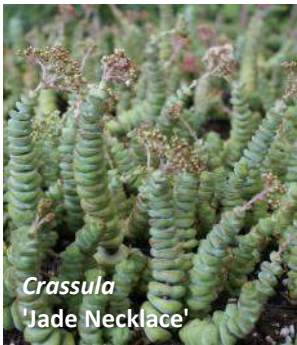

Crassula dubia

Crassula 'Jade Necklace'

Crassula 'Tom Thumb' 10cm

Lenaptopetalum 'Chocolate'

Crassula muscosa

Euphorbia caput-medusae