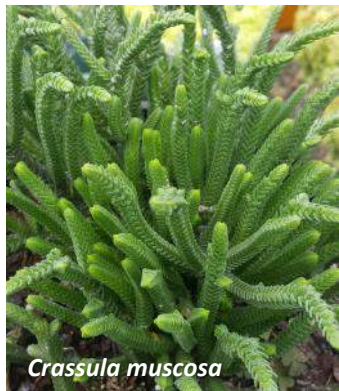

Crassula dubia

Crassula muscosa

Euphorbia caput-medusae