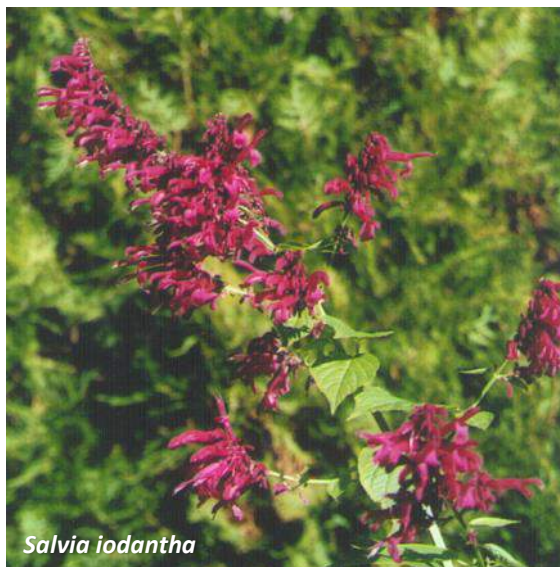

Salvia greggii 'Keegan'

Salvia lanceolata

Salvia greggii 'Navajo Rose'

Salvia gesneriiflora 'Coral Delight'

Salvia iodantha

Salvia greggii 'Navajo White'

Salvia greggii 'Navajo Red'

Plant Name	Common Name	Flower Details		\$					
		Color	Period						
<b>Salvia</b>									
Salvia microphylla 'Candleglow'	Salvia Candleglow	pink+white	Nov-May	\$5.99	E	PS	L	SH1	
Salvia microphylla 'Hot Lips'	Bicolor Sage	red+white	Jan-May	\$5.99	E	PS	M	SH2	
Salvia microphylla 'Huntington'	<i>Special</i> Red Mexican Sage	red	Jan-May	\$3.49	E	PS	M	SH3	
Salvia microphylla 'Kate Shann'	Kate Shann Pink Sage	pink	Nov-Mar	\$5.99	E	PS	L	SH1	
Salvia microphylla 'Killer Cranberry'	Killer Cranberry Sage	magenta	Oct-May	\$5.99	E	PS	M	SH2	
Salvia microphylla 'Margaret Arnold' 9.5cm	Margaret Arnold Sage	red pink	Oct-May	\$8.49	E	PS	M	SH1	
Salvia microphylla 'Miss Scarlet'	Miss Scarlet Red Sage	red	Oct-May	\$5.99	E	PS	M	SH1	
Salvia microphylla 'Musk Pink'	Musk Pink Sage	mauve pink	Oct-May	\$5.99	E	PS	L	SH1	
Salvia microphylla 'Pink Blush'	Pink Salvia	magenta	Jan-May	\$5.99	E	PS	M	SH3	
Salvia microphylla 'Poppy Shann'	Poppy Shann Sage	apricot	Dec-Jun	\$5.99	E	PS	L	SH1	
Salvia microphylla 'San Carlos Festival'	Red Salvia	red	Jan-May	\$5.99	E	PS	M	SH3	
Salvia microphylla 'Sensation'	Pale Pink Sage	soft pink	Nov-Jan	\$5.99	E	PS	M	SH1	
Salvia muelleri	Royal Purple Autumn Sage	purple	Dec-Feb	\$5.99	E	PS	M	SH1	
Salvia 'Mystic Spires'	Mystic Spires Sage	bright blue	Jan-Mar	\$5.99	E	SU	L	SH1	
Salvia nemorosa 'Caradonna'	Caradonna Sage	deep violet blu	Dec-Mar	\$5.99	E	PS	H	SH1	
Salvia nemorosa 'Sensation White'	White Meadow Sage	white	Dec-Mar	\$5.99	E	PS	H	SH1	
Salvia nipponica 'Crug Cream'	Crug's Cream Sage	cream	Mar-May	\$5.99	E	PS	L	SH2	
Salvia officinalis 'Tricolor' 9.5cm	Sage Tricolor Common	purple	Jan-Mar	\$8.49	E	SU	M	SH3	
Salvia 'Pink Gruyere'	Pink Gruyere Sage	bright pink	May-Sep	\$5.99	E	PS	M	SH3	
Salvia polystachya	Aztec Blue	light blue	Jul-Sep	\$5.99	E	PS	L	SH3	
Salvia 'Purple Majesty'	Purple Majesty	blue purple	Aug-Dec	\$5.99	E	PS	M	SH2	
Salvia 'Red Dragon'	Red Sage	red	Jan-May	\$5.99	E	PS	M	SH3	
Salvia sclarea 9.5cm	Sage Clary	pink+white	Jan-Apr	\$8.49	E	PS	L	SH3	
Salvia 'Silas Dyson'	Dyson's Crimson Sage	deep purple	Dec-Apr	\$5.99	E	PS	M	SH2	
Salvia sinaloensis	Sinaloan Sage	blue	Jan-Apr	\$5.99	E	SU	M	SH1	
Salvia splendens 'Ellie'	Ellie Sage	coral pink	Dec-Mar	\$5.99	E	PF	L	SH2	
Salvia 'Timboon'	Timboon Sage	deep pink	May-Aug	\$5.99	E	PS	M	SH3	
Salvia wagneriana	Winter Pink Sage	pink	Jul-Sep	\$5.99	E	PS	M	SH3	
Salvia 'Waverley'	Waverley Sage	plum + white	Feb-Oct	\$5.99	E	PS	M	SH2	
Salvia x jamensis 'La Luna'	Moon Sage	pale yellow	Nov-Mar	\$5.99	E	PS	L	SH1	
Salvia x jamensis 'Little Diva'	Little Diva's Violet Sage	violet pink	Nov-Mar	\$5.99	E	PS	L	SH2	
Salvia x jamensis 'Royal Bumble'	Royal Bumble Sage	bright red	Nov-Mar	\$5.99	E	PS	L	SH2	
Salvia x jamensis 'Yellow'	Yellow James Sage	lemon yellow	Nov-Mar	\$5.99	E	PS	L	SH1	
Salvia x namaensis 'Finn Grove'	<i>Special</i> Light Blue Sage	lilac+white	Nov-May	\$3.49	E	SU	M	SH1	