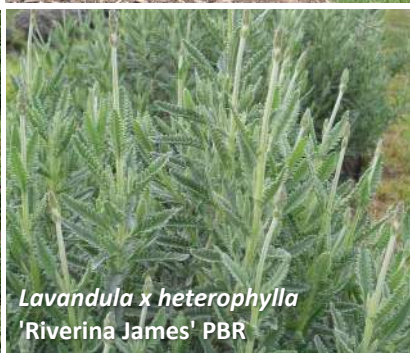

*Hardenbergia violaceae*  
'Happy Wanderer'

*Callistemon kenmorrisonii*  
'Lone Ranger'

*Callistemon*  
'Western Glory'

*Callistemon viminalis*  
'Captain Cook'

Plant Name	Common Name	Flower Details		\$	
		Color	Period		
<b>Lavandula</b>					
Lavandula angustifolia 'Alba'	White Lavender	white	Oct-Jan	\$5.99	E SU M SH1
Lavandula angustifolia 'Ashdown Forest'	English Lavender	lavender blue	Oct-Jan	\$5.99	E SU M SH2
Lavandula angustifolia 'Bee'	Oil Lavender	purple	Oct-Dec	\$5.99	E SU M SH2
Lavandula angustifolia 'Bridestowe Ann' PBR	Bridestowe Oil Lavender	lavender	Dec-Mar	\$5.99	E SU M SH2
Lavandula angustifolia 'Bridestowe Elizabeth' PBR	Bridestowe Cut Flower Lavender	lavender	Jan-Apr	\$5.99	E SU SH2
Lavandula angustifolia 'Bridestowe Jennifer' PBR	Bridestowe Jennifer Lavender	lavender	Dec-Mar	\$5.99	E SU M SH2
Lavandula angustifolia 'Bridestowe Myra' PBR	Bridestowe Perfume Lavender	lavender	Dec-Mar	\$5.99	E SU M SH2
Lavandula angustifolia 'Egerton Blue'	English Lavender	deep purple	Oct-Jan	\$5.99	E SU M SH1
Lavandula angustifolia 'Hidcote'	Hidcote Lavender	purple	Oct-Dec	\$5.99	E SU M SH2
Lavandula angustifolia 'Hidcote Pink'	Dwarf Pink English Lavender	pale pink	Oct-Dec	\$5.99	E SU M SH2
Lavandula angustifolia 'Miss Muffet'	Dwarf Blue Lavender	lilac blue	Oct-Jan	\$5.99	E SU M SH2
Lavandula angustifolia 'Rosea'	Dwarf Pink Lavender	pale pink	Oct-Jan	\$5.99	E SU M SH1
Lavandula angustifolia 'Swampy'	Swampy Lavender	deep purple	Oct-Dec	\$5.99	E SU M SH1
Lavandula 'Avonview'	Avonview	purple	Sep-May	\$5.99	E SU M SH2
Lavandula dentata candicans	Grey French Lavender	lavender	All Year	\$5.99	E SU L SH2
Lavandula dentata 'Monet'	Monet	purple	All Year	\$5.99	E SU L SH2
Lavandula dentata 'Royal Crown'	Royal Crown	purple	All Year	\$5.99	E SU L SH2
Lavandula 'Lavender Lace'	Lavender	lilac	Oct-May	\$5.99	E SU M SH2
Lavandula pedunculata pedunculata	Spanish Lavender	purple	Aug-Apr	\$5.99	E SU L SH1
Lavandula 'Pippa White'	Bi-color Lavender	purple+white	Dec-Apr	\$5.99	E SU M SH2
Lavandula 'Pukehou'	Lavender	purple	Sep-Apr	\$5.99	E SU M SH2
Lavandula 'Sugar Plum'	Sugar Plum Lavender	deep plum	Aug-Apr	\$5.99	E SU L SH2
Lavandula x heterophylla 'Antipodes'	Cottage Lavender	mauve	Oct-Mar	\$5.99	E SU L SH2
Lavandula x heterophylla 'Riverina James' PBR (Nursery)	Florist's Choice Lavender	mauve	Sep-May	\$5.99	E SU M SH2
Lavandula x intermedia 'Asa Blue' PBR	Asa Blue Lavender	purplish blue	Dec-Feb	\$5.99	E SU M SH2
Lavandula x intermedia 'Blanche'	White Lavandin	white	Oct-Jan	\$5.99	E SU M SH1
Lavandula x intermedia 'Riverina Alan' PBR (Farm use)	Riverina Alan	purple	Nov-Feb	\$5.99	E SU M SH2
Lavandula x intermedia 'Riverina Thomas' PBR (Farm Use)	Riverina Thomas	purple	Nov-Feb	\$5.99	E SU M SH2