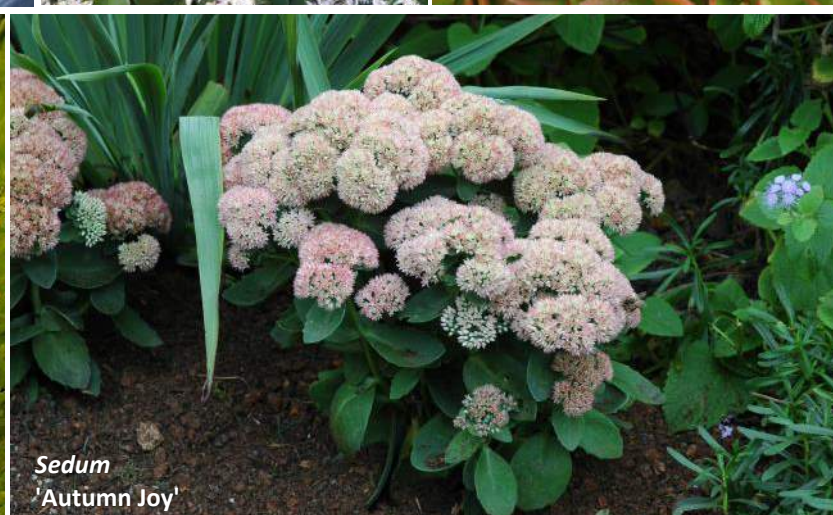

Plant Name	Common Name	Flower Details		$	
		Color	Period		
Succulents					
Crassula arborescens undulatifolia 'Bluebird' 9.5cm	Crassula Bluebird	pink+white	Jul-Sep	$8.49	E SU L SH2
Crassula dubia	Silver Crassula	red	Dec-Mar	$5.99	E SU L SH1
Crassula 'Isabella'	Crassula Isabella	yellow	Jul-Oct	$5.99	E SU L GC
Crassula 'Jade Necklace'	Jade Necklace Vine	pale pink	Feb-Apr	$5.99	E SU L GC
Crassula muscosa	Watch Chain Crassula	yellow green	Dec-Jun	$5.99	E PS L SH2
Crassula ovata	Lucky Money Plant	cream	Jul-Oct	$5.99	E SU L SH2
Crassula ovata 'Hummel's Sunset' 9.5cm	Golden Crassula	cream	Jul-Oct	$8.49	E SU L SH2
Crassula ovata 'Lady's Fingers' 10cm	Crassula Lady's Fingers	pinkish	Jul-Oct	$8.99	E SU L SH2
Crassula ovata undulata 10cm	Jitters Jade	cream	Jul-Oct	$8.99	E SU L SH2
Crassula pubescens pubescens	Hairy Crassula	white	Sep-Dec	$5.99	E SU L SH2
Crassula 'Shandy'	Crassula Shandy	pale pink	Jan-Mar	$5.99	E SU L R
Crassula 'Springtime' 10cm	Crassula Springtime	pink	Jul-Oct	$8.99	E SU L R
Echeveria affinis 'Chocolate'	Chocolate Echeveria	orange	Dec-Feb	$5.99	E SU M R
Echeveria secunda 'Crested Topsy Turvy' 10cm	Crested Echeveria	orange	Dec-Feb	$8.99	E SU M R
Euphorbia caput-medusae	Medusa's Head	yellow	Dec-Feb	$5.99	E SU L SH1
Graptoveria tricolour 'Cristata'	Fringed Graptoveria	pink	Dec-Feb	$5.99	E SU M R
Lenaptopetalum 'Chocolate'	Lenaptopetalum Chocolate Sauce	yellow	Jun-Aug	$5.99	E PS L SH0
Mesembryanthemum crystallinum 'Orange'	Orange Pig Face	orange	Oct-Feb	$5.99	E PS M GC
Mesembryanthemum crystallinum 'Pink Sun'	Pink Sun	pink	Oct-Feb	$5.99	E PS M GC
Mesembryanthemum crystallinum 'White Sun'	White Sun	white	Oct-Feb	$5.99	E PS M GC
Pachyphytum hookeri	<i>Special</i> Hookers Fat Plant	pink	Aug-Oct	$3.49	E PS L GC
Plectranthus hybrid 'Purple Angel'	<i>Special</i> Purple Cape Angel	purple	Mar-Sep	$3.49	E PF M SH2
Sedeveria 'Spring Jade'	Spring Jade Sedeveria	pale pink	Dec-Feb	$5.99	E PS L SH1
Sedeveria 'Starburst'	<i>Special</i> Starburst Sedeveria	yellow	Dec-Feb	$3.49	E PS L SH0
Sedum adolphii 'Golden Glow'	<i>Special</i> Golden Stonecrop	pinkish	Sep-Nov	$3.49	E SU L GC
Sedum 'Autumn Joy'	Autumn Joy	pink	Jan-Apr	$5.99	E SU M SH1
Sedum 'Gold Mound'	Golden Stonecrop	golden yellow	Oct-Nov	$5.99	E PS H GC
Sedum 'Mini Joy'	Sedum Mini Joy	pink	Jan-Apr	$5.99	E SU M SH1
Sedum morganianum	Burro's Tail	red	Dec-Feb	$5.99	E SU L SC
Sedum spathulifolium 'Purpureum'	Purple Stonecrop	pale yellow	Oct-Dec	$5.99	E FF H R
Sedum x rubrotinctum	<i>Special</i> Jelly Beans	yellow	Dec-Feb	$3.49	E SU M GC
Senecio macroglossus 'Variegata' Hbkt 12cm	Variegated Natal Ivy	yellow	All Year	$20.00	E PS L GC
Senecio radicans 'Bananas'	String of Bananas	white	Jul-Sep	$5.99	E PS L GC
Senecio radicans 'Beans'	Senecio String of Beans	white	Jul-Sep	$5.99	E PS L GC
Senecio repens	Dwarf Blue Chalk Sticks	white	May-Jul	$5.99	E PS L GC
Senecio repens 'Mini'	Mini Blue Chalk Sticks	white	May-Jul	$5.99	E PS L GC