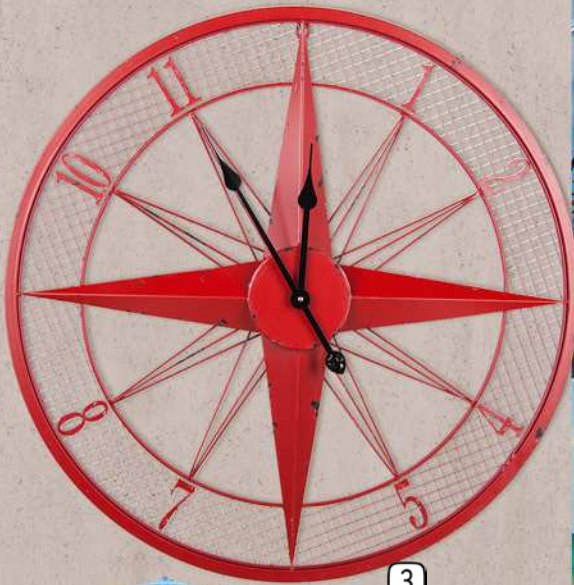

1

2

7

4

3

5

6

15

14

8

16

13

18

9

10

17

12

11

19

% Sonderpreis für Metallfahrzeuge und Kakteen

1 Schild Sägedesign Route 66
crème/braun, Metall/MDF, B 70 cm, H 15 cm,
T 2,5 cm, zum Aufhängen
689575 **16,50**

2 Schild Sägedesign Man Cave
crème/schwarz, Metall/MDF, B 70 cm, H 15 cm,
T 2,5 cm, zum Aufhängen
689574 **16,50**

3 Wanduhr Kompassdesign
rot, Metall, T 4,5 cm, Ø 68 cm, zum Aufhängen,
Betrieb über 1 x AA-Batterie, nicht enthalten
689567 **44,50**

4 Wanduhr Steampunk
schwarz/grau, MDF, T 3,5 cm, Ø 60 cm, zum Aufhängen,
Betrieb über 1 x AA-Batterie, nicht enthalten
689576 **44,50**

5 Wanduhr Rohrsystem dunkelbraun, Metall,
B 40,5 cm, H 30 cm, T 14 cm, zum Aufhängen,
Betrieb über 1 x AA-Batterie, nicht enthalten
689580 **44,50**

6 Tischuhr Tankstelle rot, Metall, B 13 cm, H 35 cm,
T 7,5 cm, Betrieb über 1 x AA-Batterie, nicht enthalten
689571 **24,90**

7 Plakat Reisezeit Papier bunt, B 48 cm, H 138 cm
25098 **24,90**

8 Doppeldecker-Bus Metall
rot, B 14,5 cm, H 23,5 cm, L 42 cm
683103 **99,00**