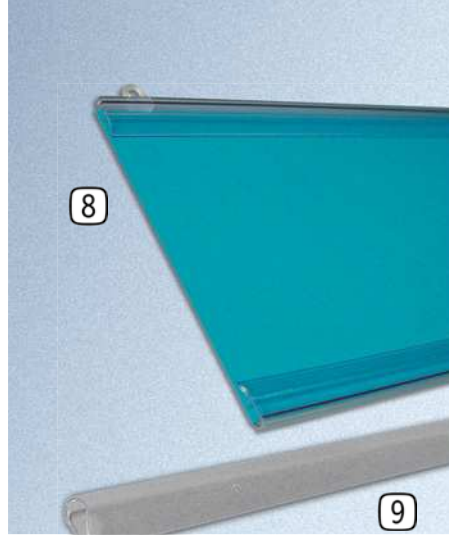

9 Klemmschienen-Set PVC
klar, 2-tlg. L 150 cm, inkl. 2 Aufhänger
55820 5,80

10 Klemmschienen-Set Alu
silber, 2-teilig, Alu-Klappschiene 25 mm Profil, Rückseite flach, weitere Größen auf Anfrage
10240 L 60 cm 14,90
10241 L 90 cm 19,50
10242 L 100 cm 22,50
10243 L 120 cm 26,90

11 Preishalter „Bigfoot“
schwarz, H 110 cm, Platte Ø 14 cm, Metall
87860 23,50

12 Preishalter Clever-Clip
schwarz, Metall, mit neigbarem Klipp
87851 H 20 cm 15,90
87852 H 30 cm 16,80
87853 H 40 cm 17,50
87854 H 60 cm 18,20

13 Preishalter Rundfuss
schwarz, Metall, mit Krokoklemme
87836 H 20 cm 7,90
87837 H 40 cm 8,90
87838 H 60 cm 9,90
87839 H 80 cm 10,90
87840 H 100 cm 11,90

14 Folientasche klar
für Blätter in DIN Format, Öffnung an der Oberseite, 2 Löcher zum Hängen, Folienstärke 0,4 mm
53583 DIN A3 9,50
53584 DIN A4 5,80
53585 DIN A5 3,00

15 Prospektständer LN3
silber, B 26 cm, H 120 cm, T 28 cm, Gestell aus Aluminium eloxiert mit 3 DIN A4 Acrylablagen
50115 399,00

16 Prospektständer DIN A4
silber/schwarz, H 100cm, Fussplatte Ø 255 mm schwarz mit Alu-Standrohr 800 mm, Acryl-Box DIN A4 befestigt mit schwarzem Gelenk an der Rückseite zum Einstellen verschiedener Neigungswinkel
50116 84,00

17 Infoständer DIN A4
silber/schwarz, H 65 - 120 cm, Alu-Klapprahmen DIN A4, Alu-Standrohr ausziehbar von 65 - 120 cm mit Feststellschraube und schwarzem Gelenk an der Rückwand zum Einstellen verschiedener Neigungswinkel, Fussplatte Ø 255 mm schwarz
50117 139,00