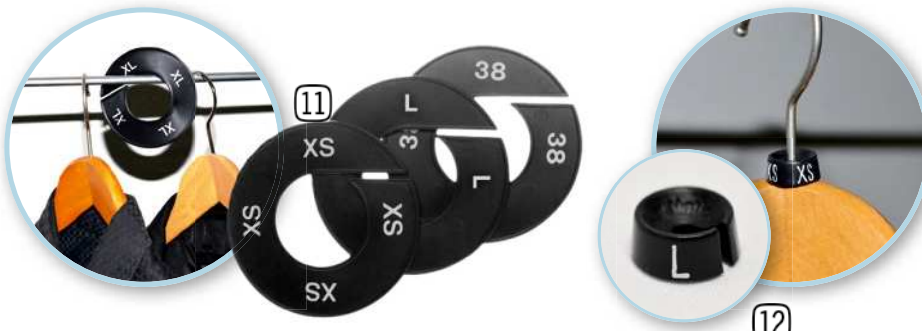

- **1 Bügel Business 45/RE/RFS Buche natur**
  lackiert, drehbarer Haken, rutschfester Steg
  50408 45 cm **3,90**
- **2 Bügel Business 45 Buche natur**
  lackiert, drehbarer Haken
  50402 45 cm **2,80**
- **3 Kombibügel 40/PK Metall schwarz**
  rutschfest beschichtet, drehbarer Haken
  50356 40 cm **3,90**
- **4 Formbügel 40/P Metall schwarz**
  rutschfest beschichtet, drehbarer Haken
  50354 40 cm **1,80**
  Formbügel 46/P schwarz
  50386 46 cm **1,90**
- **5 Klammerhalter Clip K 1 Metall silber-schwarz**
  50368 **1,20**
- **6 Klammerhalter Clip K17/D Metall**
  mit 2 verschiebbaren rutschfesten Metallklammern, Endschutzkappen, drehbarer Haken
  50366 17 cm **1,90**
  Klammerhalter Clip K30/D Metall
  50364 30 cm **2,00**
  Klammerhalter Clip K40/D Metall
  50362 40 cm **2,10**
- **7 Anzugbügel F44 Kunststoff schwarz**
  50312 44 cm **0,90**
- **8 Kleiderbügel 122/37 Kunststoff schwarz**
  50316 37 cm **0,60**
- **9 Kleiderbügel T 26 Kunststoff schwarz**
  50306 26 cm **0,50**
- **10 Kleiderbügel NA 38 Kunststoff schwarz**
  50308 38 cm **0,50**
  Kleiderbügel NA 43 Kunststoff schwarz
  50310 43 cm **0,50**
- **11 Grössenscheibe 1 Stück schwarz** **1,40**
  100270 Gr. XS   100285 Gr. 36
  100271 Gr. S   100286 Gr. 38
  100272 Gr. M   100287 Gr. 40
  100273 Gr. L   100288 Gr. 42
  100274 Gr. XL   100289 Gr. 44
  100275 Gr. XXL   100300 Gr. 46
  100269 Gr. XXXL   100301 Gr. 48
  100304 Gr. 32   100302 Gr. 50
  100284 Gr. 34   100303 Gr. 52
- **12 Größenreiter 50 Stück schwarz** **7,80**
  100262 Gr. XS   100279 Gr. 36
  100263 Gr. S   100280 Gr. 38
  100264 Gr. M   100281 Gr. 40
  100265 Gr. L   100282 Gr. 42
  100266 Gr. XL   100283 Gr. 44
  100267 Gr. XXL   100330 Gr. 46
  100268 Gr. XXXL   100331 Gr. 48
  100277 Gr. 32   100332 Gr. 50
  100278 Gr. 34   100333 Gr. 52
  Weitere Ausführungen von Grössenscheiben/-reitern sind erhältlich, fragen Sie uns an.
- **13 Etikettierpistole Eco NORMAL**
  Für schnelles Befestigen von Etiketten mit Hilfe von Kunststoffäden an Textilien, normale Nadel.
  52530 **9,90**
- **19 Etikettierpistole Banok 503S NORMAL**
  Hochwertige Profi-Ausführung für das häufige Etikettieren mit normal dicken Fäden.
  101767 **49,90**
- **14 Ersatznadel NORMAL 5 Stück**
  52531 **13,90**
- **15 Etikettierfäden NORMAL 5'000 Stück**
  52536 15 mm **10,90**
  52533 25 mm **10,90**
  52534 40 mm **10,90**
  52535 65 mm **10,90**