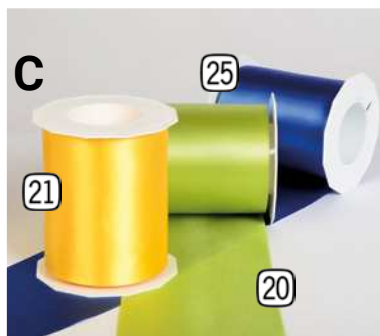

C Satinband Adria B 112 mm, L 25 m		
18	66101	weiss 29,90
19	66102	crème 29,90
20	66104	hellgrün 29,90
21	66107	sonnengelb 29,90
22	66108	orange 29,90
23	66109	rot 29,90
24	66110	bordeaux 29,90
25	66119	royal-blau 29,90
26	66115	pink 29,90
27	66117	aubergine 29,90