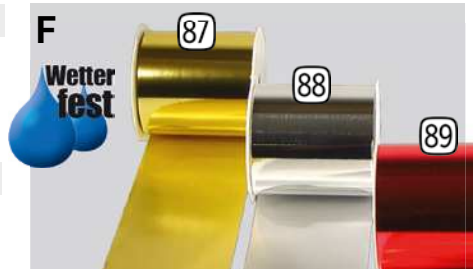

F Polyband-Schleifenband wetterfest, B 9 cm, L 25 m

87	58340	gold	14,80
88	58341	silber	14,80
89	58342	rot	14,80