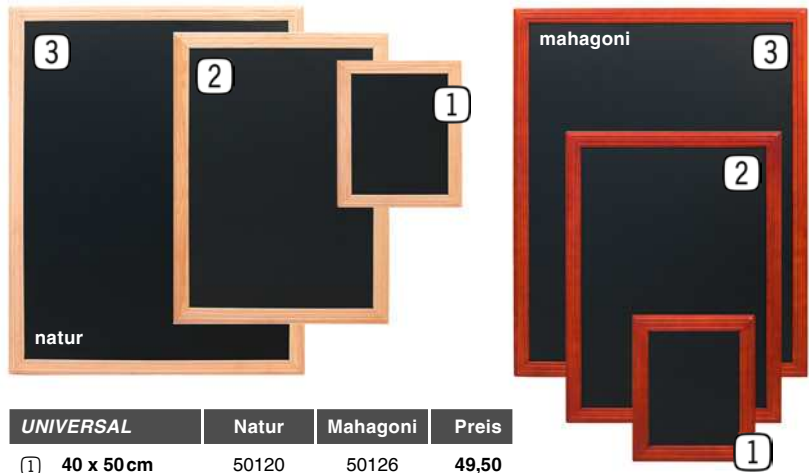

UNIVERSAL	Natur	Mahagoni	Preis
① 40 x 50 cm	50120	50126	49,50
② 60 x 80 cm	50122	50128	98,00
③ 80 x 100 cm	50124	50130	159,00

- extra hochwertig
- Vorderseite mit Rillen-Profil
- Rückseite flach

WOODY

Dekorative und preiswerte Schieferlacktafel mit Holzrahmen. UV-beständige, kratzfeste Tafel, einfach zu reinigen. Inkl. kostenlosem weissen Kreidemarker und Wand-Aufhängung.