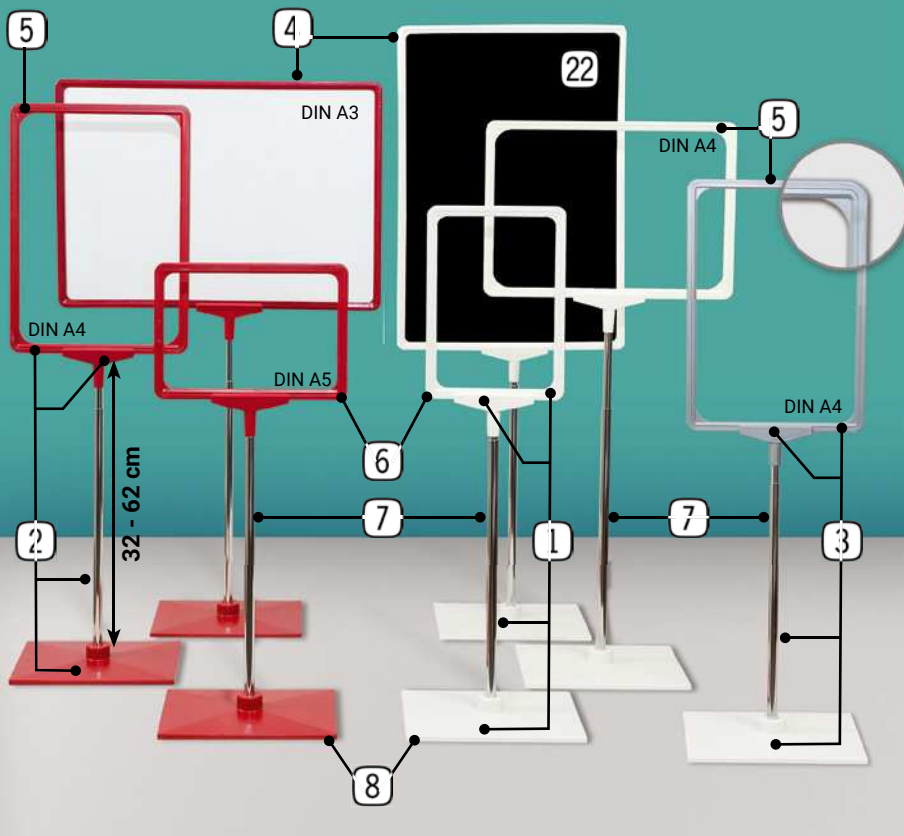

① + ②

Für einen kompletten Plakatständer benötigen Sie je 1 Stück von folgenden Artikeln:

- Plakaträhmen ③ / ④ / ⑤ / ⑥
- T-Stück ⑬
- Teleskoprohr ⑦
- Bodenplatte ⑧
- optional Klarsichthülle

④ Plakaträhmen einzel DIN A3	
53606 weiss	4,20
53626 rot	4,20
53701 silber ③	5,80

⑤ Plakaträhmen einzel DIN A4	
53607 weiss	2,20
53627 rot	2,20
53702 silber ③	4,40

⑥ Plakaträhmen einzel DIN A5	
53608 weiss	2,00
53628 rot	2,00
53703 silber ③	3,40

Klarsichthülle

transparent, für Plakaträhmen (o. Abb.)	
53636 DIN A3	3,40
53637 DIN A4	2,30

⑦ Teleskoprohr chrom, L 32 - 62 cm, Metall, für Plakatständer, ausziehbar	
53652	5,90

⑧ Bodenplatte L 20 cm B 15 cm, Kunststoff	
53611 weiss	4,60
53631 rot	4,60

⑨ Rahmenaufsteller 2 Stück transparent, gerade, Acryl	
53640	2,90

⑩ Rahmenaufsteller 2 Stück transparent, schräg, Acryl	
53641	2,90

⑪ Rahmenaufhänger 2 Stück transparent, waagrecht, aus Acryl	
53643	1,80

⑫ Rahmenaufhänger 2 Stück transparent, senkrecht, Acryl	
53644	1,90

⑬ T-Stück	
53610 weiss	1,20
53630 rot	1,20
53704 silber ③	1,50

⑭ Rahmenhalter H 22 cm, für runde Stange	
53648	9,80

⑮ Rahmenhalter H 22 cm, für ovale Stange	
53649	9,80

⑯ Ovalrohrklammer transparent, H 7,5 cm, Acryl	
53642	1,70

⑰ Klammerrahmenhalter weiss, H 22 cm, Klemmbereich 8 - 34 mm	
53650	21,60

⑱ Bodenplakatständer komplett, weiss Fussplatte weiss, Standrohr ausziehbar 100 - 170 cm, T-Stück und Rahmen (ohne Hülle)	
53613 DIN A3	69,50
53614 DIN A4	65,00

⑲ Bodenplakatständer komplett, rot Fussplatte weiss, Standrohr ausziehbar 100 - 170 cm, T-Stück und Rahmen (ohne Hülle)	
53633 DIN A3	69,50
53634 DIN A4	65,00