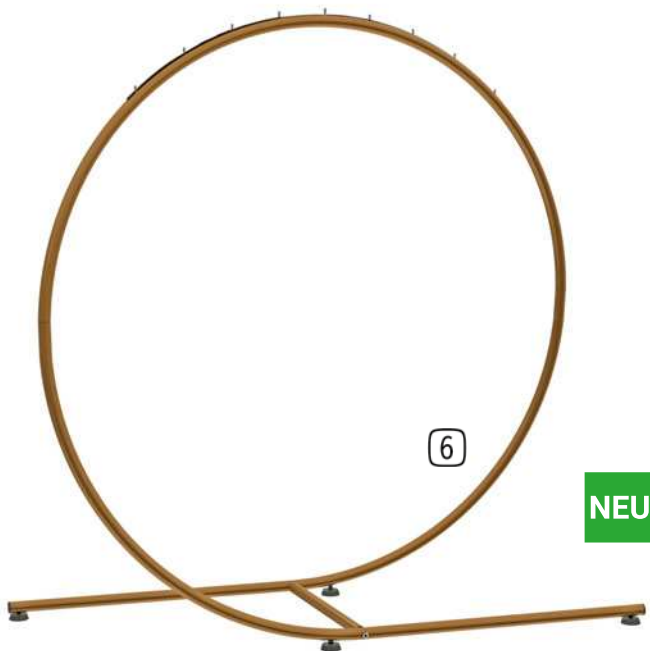

NEU

1. **6 Konfektionständer Circle** **NEU**
   Metall, B 160 cm, H 160 cm, T 55 cm, Rohr 30 mm,
   für 9 Kleiderbügel
   9999110 schwarz-matt **199,00**
   9999111 kupfer **228,00**