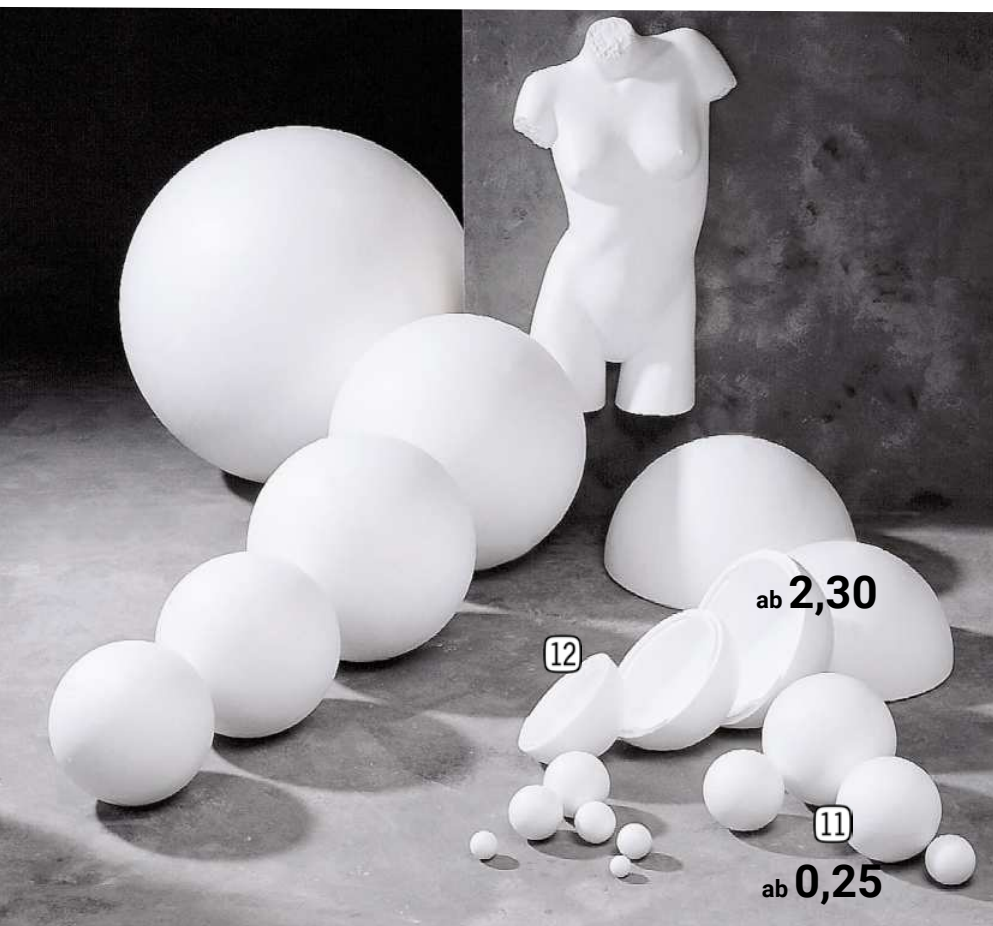

- **① Langhalskopf Dana**
  weiss, Styropor, H 55 cm
  50485 27,90
- **② Damenkopf Ira**
  weiss, Styropor, H 52 cm
  50480 27,90
- **③ Herrenkopf Marc**
  weiss, Styropor, H 40 cm
  50490 27,90
- **④ Herrenkopf Phil**
  weiss, Styropor, H 33 cm
  50556 12,50
- **⑤ Damenkopf Mona**
  weiss, Styropor, H 29 cm
  50546 7,80
- **⑥ Styropkopf Visier ohne Gesicht**
  weiss, Styropor, H 29 cm
  50559 7,80

- **Herrenkopf aus Kunststoff**
  H 30 cm
- **⑦ 60023** weiss/matt 39,00
- **⑧ 60025** transparent 37,00

- **Damenkopf aus Kunststoff**
  H 30 cm
- **⑨ 60024** weiss/matt 39,00
- **⑩ 60026** transparent 37,00

- **⑪ Styroporkugel - Ganzkugel**
  weiss
- **50601** Ø 3 cm 0,25
- **50602** Ø 4 cm 0,30
- **50603** Ø 5 cm 0,35
- **50604** Ø 6 cm 0,40
- **50605** Ø 7 cm 0,50
- **50606** Ø 8 cm 0,70
- **50607** Ø 10 cm 0,95
- **50608** Ø 12 cm 1,60
- **50609** Ø 15 cm 3,40

- **⑫ Styroporkugel - Halbkugel**
  weiss
- **50610** Ø 20 cm 2,30
- **50611** Ø 25 cm 3,80
- **50612** Ø 30 cm 6,30
- **50613** Ø 40 cm 12,80
- **50614** Ø 50 cm 15,50
- **50615** Ø 80 cm 78,00