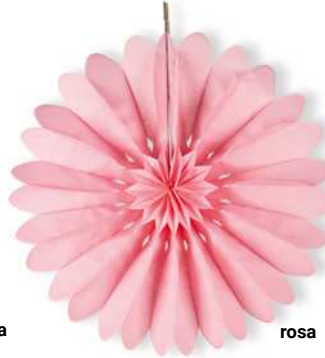

grau

NEU | **4** Grössen | **8** Farben

Ø 30 / 40 / 50 / 80 cm

Alle Produkte schwer entflammbar

zartrosa

rosa

fuchsia

hellgelb