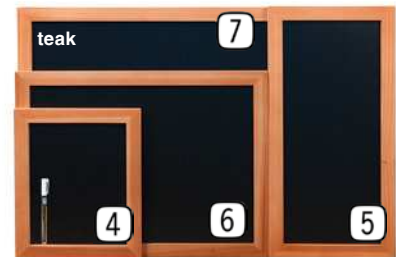

UNIVERSAL	Natur	Mahagoni	Preis
① 40 x 50 cm	50120	50126	49,50
② 60 x 80 cm	50122	50128	98,00
③ 80 x 100 cm	50124	50130	159,00

- extra hochwertig
- Vorderseite mit Rillen-Profil
- Rückseite flach

WOODY

Dekorative und preiswerte Schieferlacktafel mit Holzrahmen. UV-beständige, kratzfeste Tafel, einfach zu reinigen. Inkl. kostenlosem weissen Kreidemarker und Wand-Aufhängung.