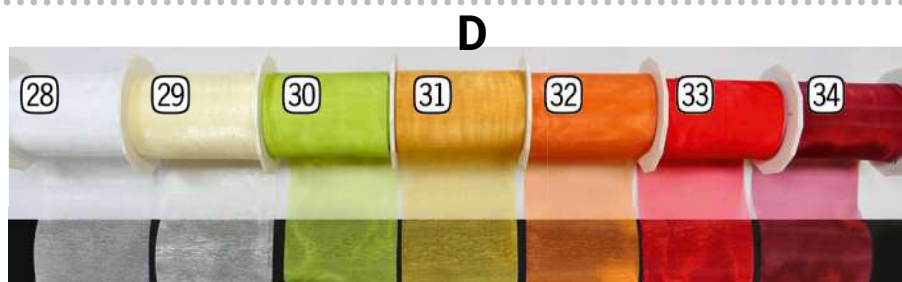

D Chiffonband Sheer B 112 mm, L 25 m		
28	66141	weiss 17,90
29	66142	crème 17,90
30	66144	hellgrün 17,90
31	66165	sonnengelb 17,90
32	66148	orange 17,90
33	66149	rot 17,90
34	66151	bordeaux 17,90