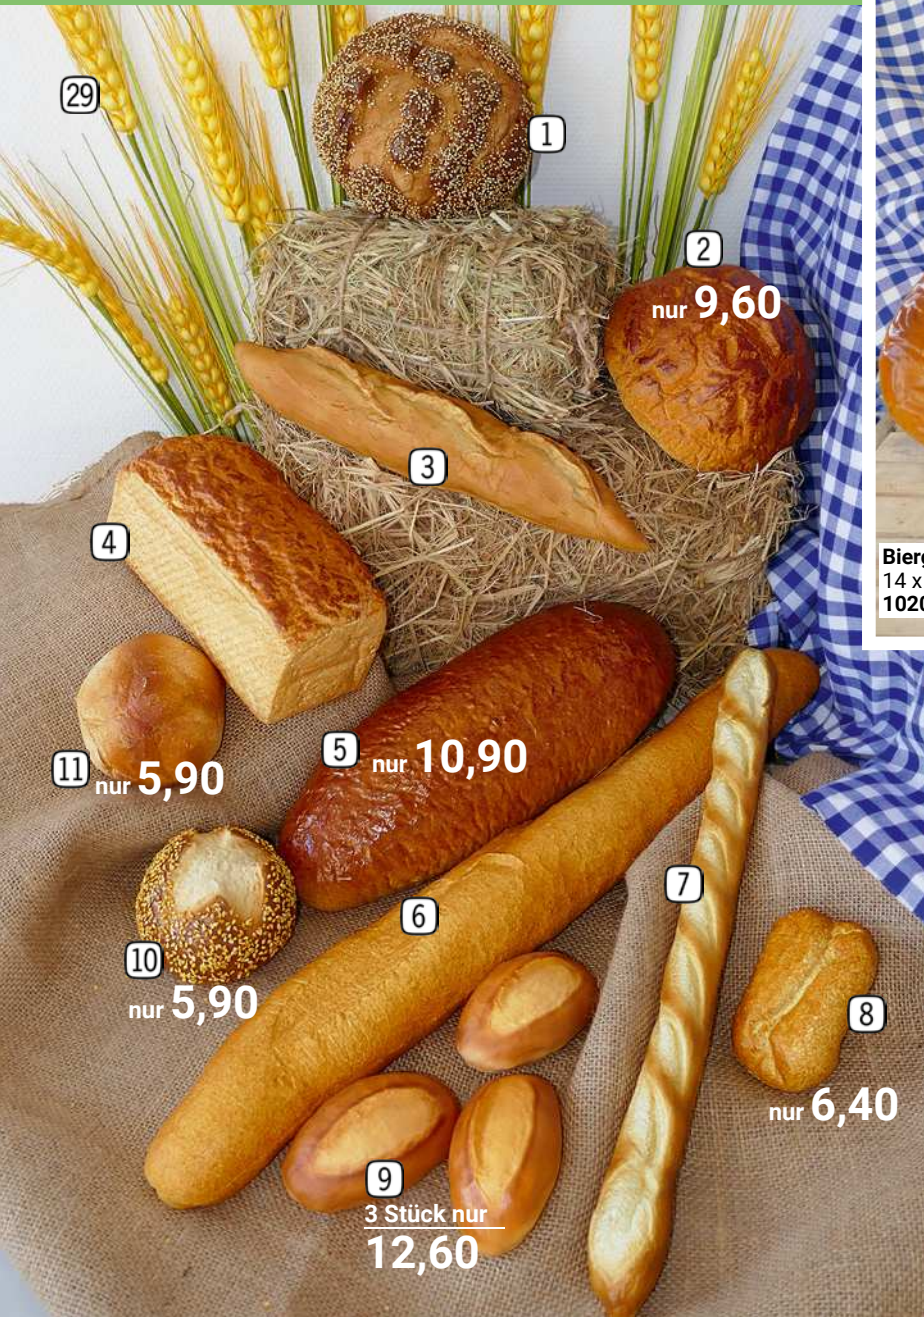

14 nur 16,80