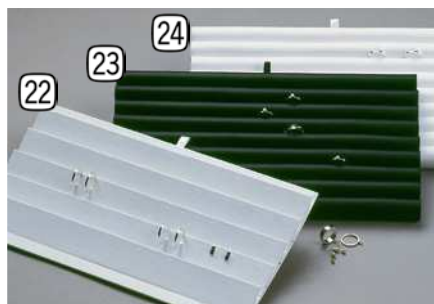

22 **Schmuckeinlage Ohringe**
Kunstleder, passend für Art. 87644 oder 87642

- 87649 weiss 17,90

23 **Schmuckeinlage Ringe Wellen**
Samt, passend für Art. 87643 oder 87641

- 87650 schwarz 17,90

24 **Schmuckeinlage Ringe Wellen**
Kunstleder, passend für Art. 87644 oder 87642

- 87651 weiss 17,90