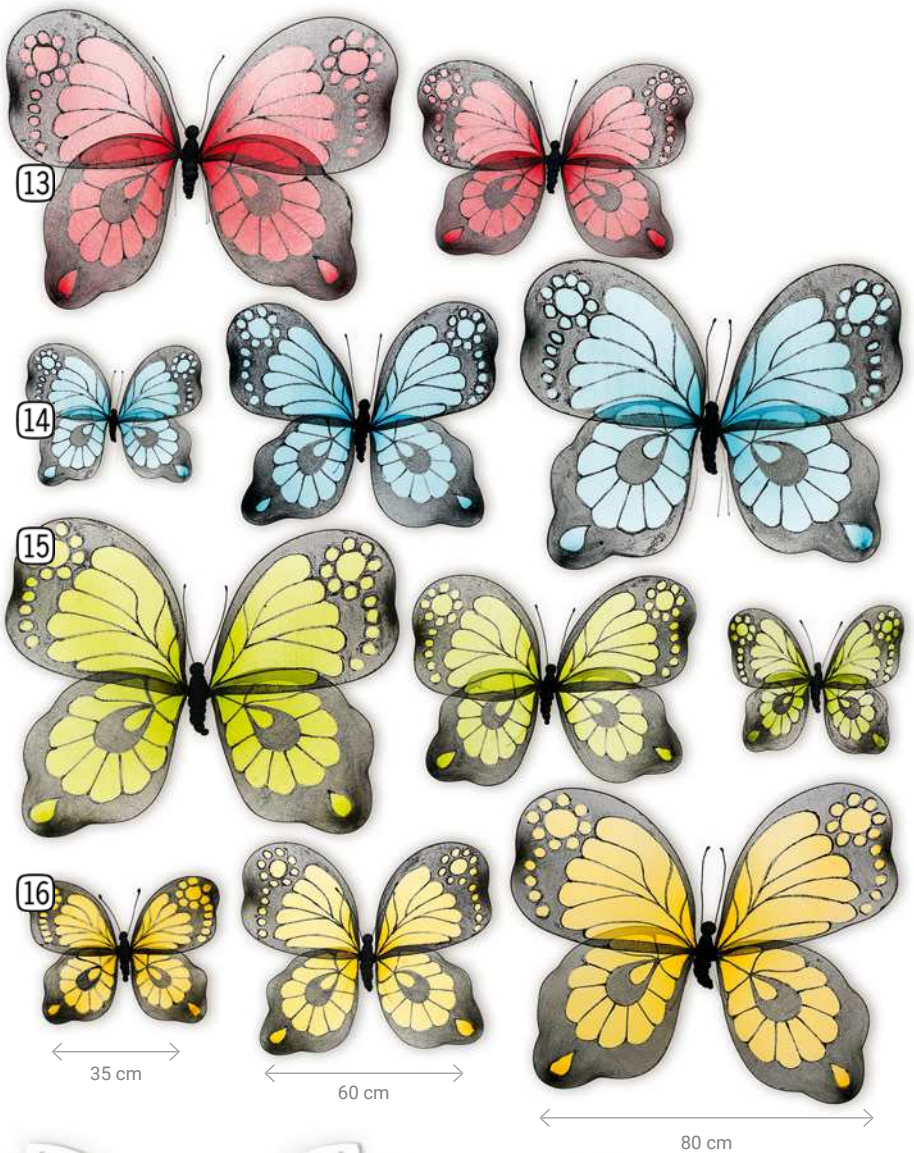

Schmetterling Nylon handbemalt

Nylon/Draht

13	rot/schwarz		
683728	B 35 cm, H 25 cm	7,90	
683724	B 60 cm, H 40 cm	12,50	
683720	B 80 cm, H 60 cm	15,90	
14	türkis/schwarz		
683729	B 35 cm, H 25 cm	7,90	
683725	B 60 cm, H 40 cm	12,50	
683721	B 80 cm, H 60 cm	15,90	
15	grün/schwarz		
683730	B 35 cm, H 25 cm	7,90	
683726	B 60 cm, H 40 cm	12,50	
683722	B 80 cm, H 60 cm	15,90	
16	gelb/schwarz		
683731	B 35 cm, H 25 cm	7,90	
683727	B 60 cm, H 40 cm	12,50	
683723	B 80 cm, H 60 cm	15,90