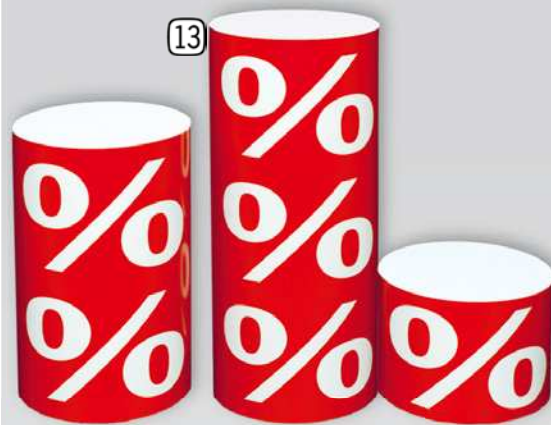

DIN A4

3

Rahmenplakat DIN A4

Karton, 10 Stück

- ① 53340 Plakat „Wir haben reduziert“, 7,90
- ② 53339 Plakat „%-Zeichen“, 7,90

③ Rahmenplakat

Karton, 10 Stück, DIN A4

- 53471 „10%“ 7,90
- 53472 „20%“ 7,90
- 53473 „30%“ 7,90
- 53474 „40%“ 7,90
- 53475 „50%“ 7,90

DIN A1

nur 8,80

Plakat A1

Papier, DIN A 1 (59,4 x 84 cm), per Stück

- ④ 53449 Plakat „Sale-Reduziert-%“, 8,80
- ⑤ 53336 Plakat „Wir haben reduziert“ 8,80
- ⑥ 53455 Plakat „stark reduziert“, 8,80
- ⑦ 53335 Plakat „%-Zeichen“, 8,80
- ⑧ 53338 Plakat „Alles muss raus“, 8,80

9

nur 13,90

doppelseitig

- ⑨ Deko-Tasche „%-Zeichen“
  rot/weiss, PVC-Folie, zum Hinstellen
  53466 B 30 cm, H 46 cm, T 10 cm 14,50
- ⑩ T-Shirt „Reduziert“
  53342 rot/weiss, Baumwolle, Gr. L 16,50
- ⑪ T-Shirt „%-Zeichen“
  53341 rot/weiss, Baumwolle, Gr. L 16,50
- ⑫ Kette 8 x „%-Zeichen“
  rot/weiss, Karton, L 2 m, Ø 15 cm, doppelseitig
  53460 13,90

13

ab 8,40

⑬ Warenträger-Säule „Prozentzeichen“

rot/weiss, Karton

- 100750 H 19 cm, Ø 26 cm 15,90
- 100751 H 39,5 cm, Ø 26 cm 18,90
- 100752 H 59 cm, Ø 26 cm 21,90

⑭ Verkaufsschütte „Sale-Reduziert-%“

rot/weiss, Karton, B 50 cm, H 85 cm, L 50 cm, Füllhöhe 25 cm, belastbar bis 25 kg

- 100753 59,50

⑮ Sale-Würfel Karton rot/weiss

- 100741 „30%“, 22 x 22 x 22 cm 12,90
- 100742 „40%“, 22 x 22 x 22 cm 12,90
- 100743 „50%“, 22 x 22 x 22 cm 12,90
- 100744 „60%“, 22 x 22 x 22 cm 12,90
- 100745 „%-Zeichen“, 22 x 22 x 22 cm 12,90
- 100746 „SALE“, 22 x 22 x 22 cm 12,90
- 100747 „REDUZIERT“, 22 x 22 x 22 cm 12,90
- 100748 „%-Zeichen“, 10 x 10 x 10 cm 8,40