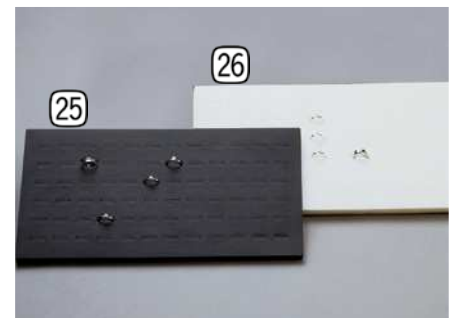

25 **Schmuckeinlage Ringe flach**
Kunstleder, passend für Art. 87643 oder 87641

- 87647 schwarz 12,50

26 **Schmuckeinlage Ringe flach**
Kunstleder, passend für Art. 87644 oder 87642

- 87648 weiss 12,50