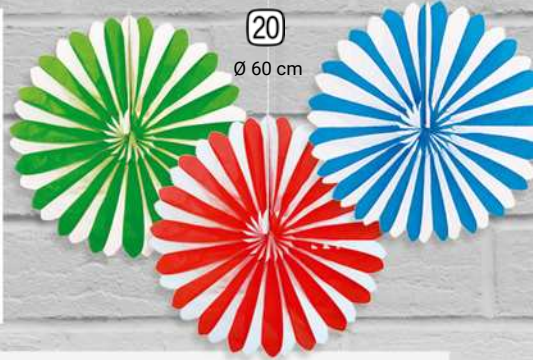

Alle Produkte schwer entflammbar