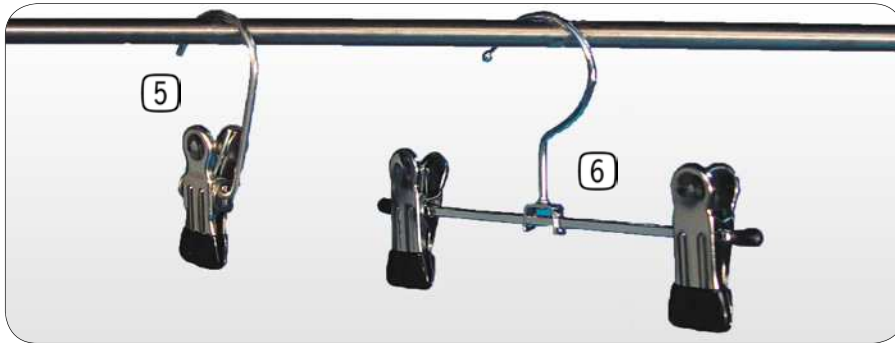

- **1 Bügel Business 45/RE/RFS Buche natur**
  lackiert, drehbarer Haken, rutschfester Steg
  50408 45 cm **3,90**
- **2 Bügel Business 45 Buche natur**
  lackiert, drehbarer Haken
  50402 45 cm **2,80**
- **3 Kombibügel 40/PK Metall schwarz**
  rutschfest beschichtet, drehbarer Haken
  50356 40 cm **3,90**
- **4 Formbügel 40/P Metall schwarz**
  rutschfest beschichtet, drehbarer Haken
  50354 40 cm **1,80**
  Formbügel 46/P schwarz
  50386 46 cm **1,90**
- **5 Klammerhalter Clip K 1 Metall silber-schwarz**
  50368 **1,20**
- **6 Klammerhalter Clip K17/D Metall**
  mit 2 verschiebbaren rutschfesten Metallklammern, Endschutzkappen, drehbarer Haken
  50366 17 cm **1,90**
  Klammerhalter Clip K30/D Metall
  50364 30 cm **2,00**
  Klammerhalter Clip K40/D Metall
  50362 40 cm **2,10**
- **7 Anzugbügel F44 Kunststoff schwarz**
  50312 44 cm **0,90**
- **8 Kleiderbügel 122/37 Kunststoff schwarz**
  50316 37 cm **0,60**
- **9 Kleiderbügel T 26 Kunststoff schwarz**
  50306 26 cm **0,50**
- **10 Kleiderbügel NA 38 Kunststoff schwarz**
  50308 38 cm **0,50**
  Kleiderbügel NA 43 Kunststoff schwarz
  50310 43 cm **0,50**
- **11 Grössenscheibe 1 Stück schwarz** **1,40**
  100270 Gr. XS   100285 Gr. 36
  100271 Gr. S   100286 Gr. 38
  100272 Gr. M   100287 Gr. 40
  100273 Gr. L   100288 Gr. 42
  100274 Gr. XL   100289 Gr. 44
  100275 Gr. XXL   100300 Gr. 46
  100269 Gr. XXXL   100301 Gr. 48
  100304 Gr. 32   100302 Gr. 50
  100284 Gr. 34   100303 Gr. 52
- **12 Größenreiter 50 Stück schwarz** **7,80**
  100262 Gr. XS   100279 Gr. 36
  100263 Gr. S   100280 Gr. 38
  100264 Gr. M   100281 Gr. 40
  100265 Gr. L   100282 Gr. 42
  100266 Gr. XL   100283 Gr. 44
  100267 Gr. XXL   100330 Gr. 46
  100268 Gr. XXXL   100331 Gr. 48
  100277 Gr. 32   100332 Gr. 50
  100278 Gr. 34   100333 Gr. 52
  Weitere Ausführungen von Grössenscheiben/-reitern sind erhältlich, fragen Sie uns an.
- **13 Etikettierpistole Eco NORMAL**
  Für schnelles Befestigen von Etiketten mit Hilfe von Kunststoffäden an Textilien, normale Nadel.
  52530 **9,90**
- **19 Etikettierpistole Banok 503S NORMAL**
  Hochwertige Profi-Ausführung für das häufige Etikettieren mit normal dicken Fäden.
  101767 **49,90**
- **14 Ersatznadel NORMAL 5 Stück**
  52531 **13,90**
- **15 Etikettierfäden NORMAL 5'000 Stück**
  52536 15 mm **10,90**
  52533 25 mm **10,90**
  52534 40 mm **10,90**
  52535 65 mm **10,90**