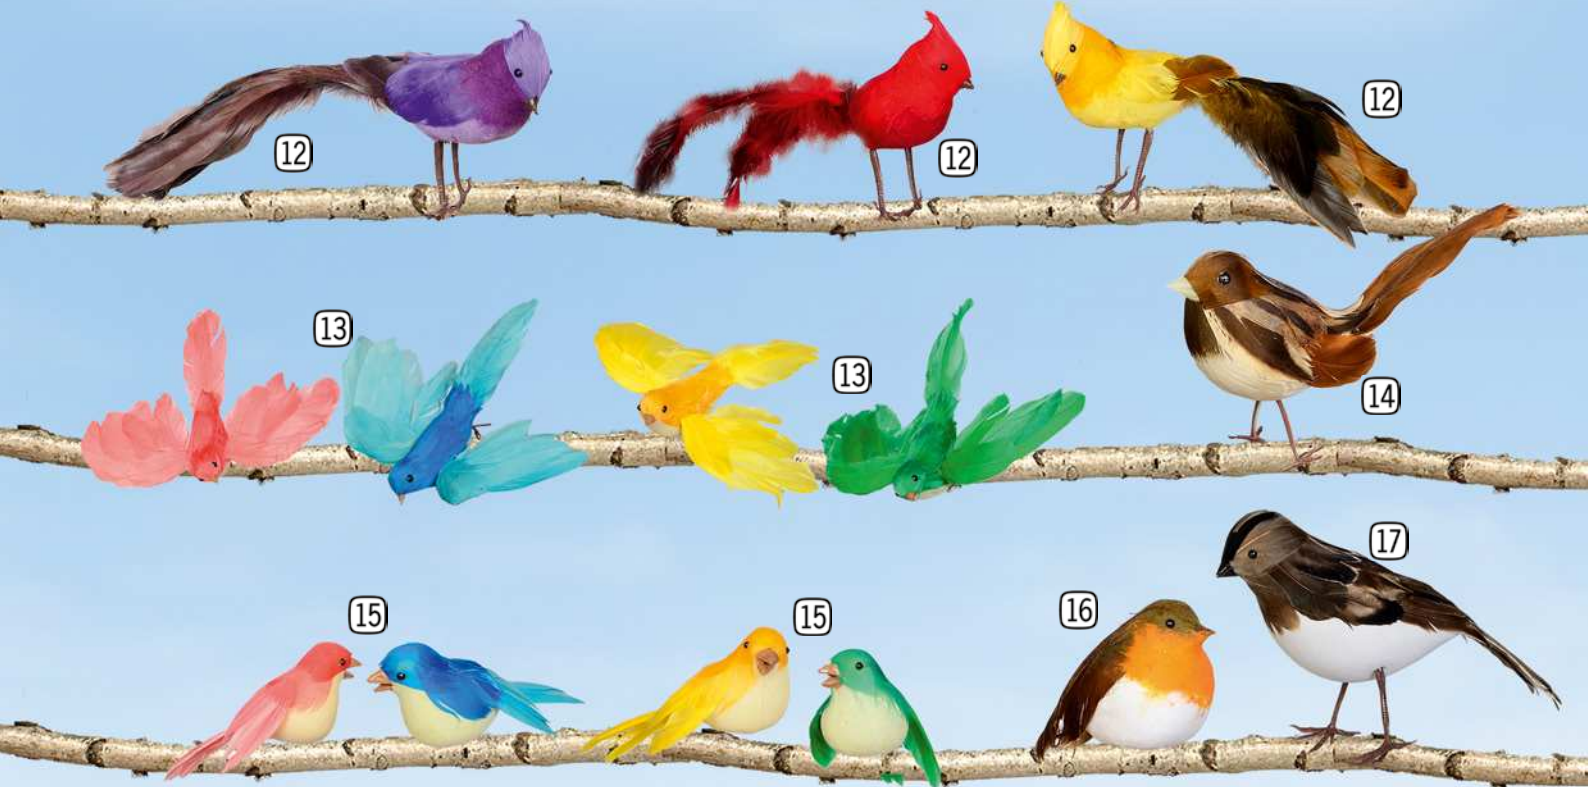

- ⑨ **Eisvogel stehend**
  Kunststoff/Federn, B 6 cm, H 12 cm, L 18 cm
  689728 türkis/bunt 3,80
- ⑩ **Vogel Exotic gemischt**
  Styrofoam/Federn, B 4 cm, H 13 cm, L 10 cm,
  2 verschiedene Stellungen, Preis pro Stück
  689726 blau/weiss 2,90
- ⑪ **Vogelhaus mit Metalldach**
  Holz/Metall, B 13 cm, H 26 cm, T 12 cm
  682989 rot/braun/rost 29,50
- ⑫ **Vogel Kardinal stehend 12 Stück**
  gelb/rot/lila, Styrofoam/Federn, B 4 cm, H 10 cm,
  L 20 cm, (je 4 St. rot, gelb, lila)
  689730 29,90
- ⑬ **Vogel Tropic fliegend 12 Stück**
  gelb, grün, blau, pink, Kunststoff/Federn, B 17 cm,
  L 13 cm, (je 3 Stück rosa, blau, grün und gelb)
  689720 32,50

- ⑭ **Vogel Zaunkönig stehend**
  Kunststoff/Federn, braun, 10 cm
  689719 3,20
- ⑮ **Vogel Tropic sitzend 12 Stück**
  gelb, grün, blau, pink, Styrofoam/Federn, B 7 cm,
  H 6 cm, L 13 cm, (je 3 Stück rosa, blau, grün und gelb)
  689721 32,50
- ⑯ **Vogel Rotkelchen dick** Kunststoff/Federn
  B 9 cm, H 6 cm, T 4,5 cm, (ohne Füße)
  689729 braun/orange 2,80
- ⑰ **Vogel Spatz stehend**
  B 5 cm, H 11 cm, L 16 cm, Kunststoff/Federn
  689710 weiss/braun 3,90