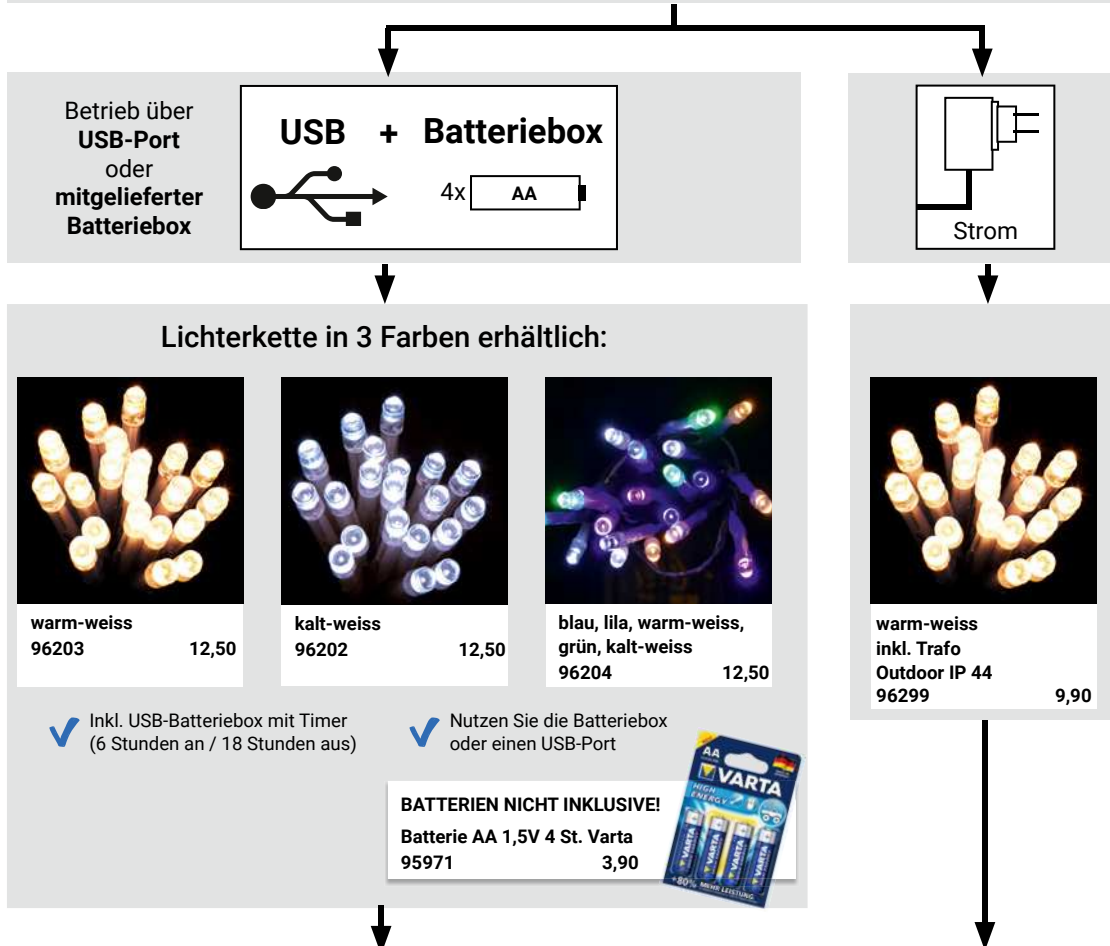

SCHRITT 1: Stromversorgung wählen

SCHRITT 2: Wählen Sie eine passende Deko auf der rechten Seite →

Beispiele für Aufsatzkombinationen:

	+		=		25,80
Lichterkette warm-weiss 96299		Dekoration Oktoberfest Lampions 20 Stück 96315			15,90
9,90					
	+		=		28,40
Lichterkette kalt-weiss 96202		Dekoration Oktoberfest Lampions 20 Stück 96315			15,90
12,50					

	+		=		18,00
Lichterkette blau, lila, warm-weiss, grün, kalt-weiss 96204		Dekoration Kunststoffblüten 20 Stück 96300			5,50
12,50					

NICE PRICE