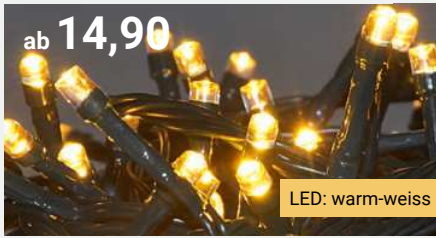

Der Klassiker mit Stecker

Lichterkette 50 LEDs inkl. Trafo

inkl. Netzteil IP44 für den Aussenbereich geeignet

96170	14,90
50 LEDs, 5 M, 1,5 Watt, Kabelfarbe dunkelgrün	
96171	18,50
100 LEDs, 10 M, 2,5 Watt, Kabelfarbe dunkelgrün	
96172	29,90
250 LEDs, 25 M, 6 Watt, Kabelfarbe dunkelgrün	