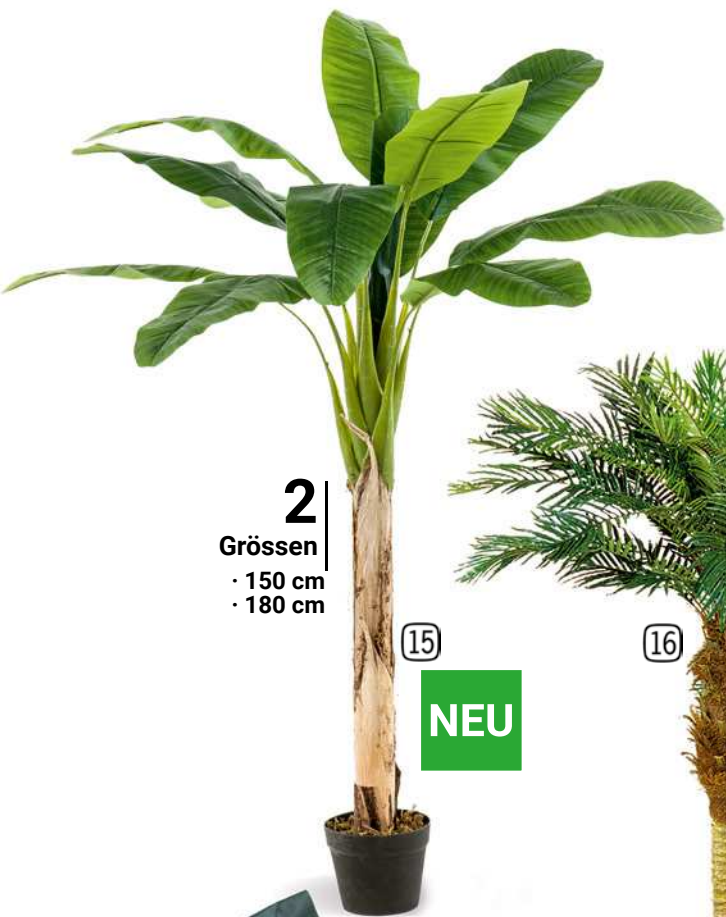

2
Größen
· 150 cm
· 180 cm

15

NEU

16

2
Größen
· 150 cm
· 180 cm

17

2
Größen
· 120 cm
· 180 cm

19

18

2
Größen
· 150 cm
· 210 cm

20

NEU

21

NEU

22