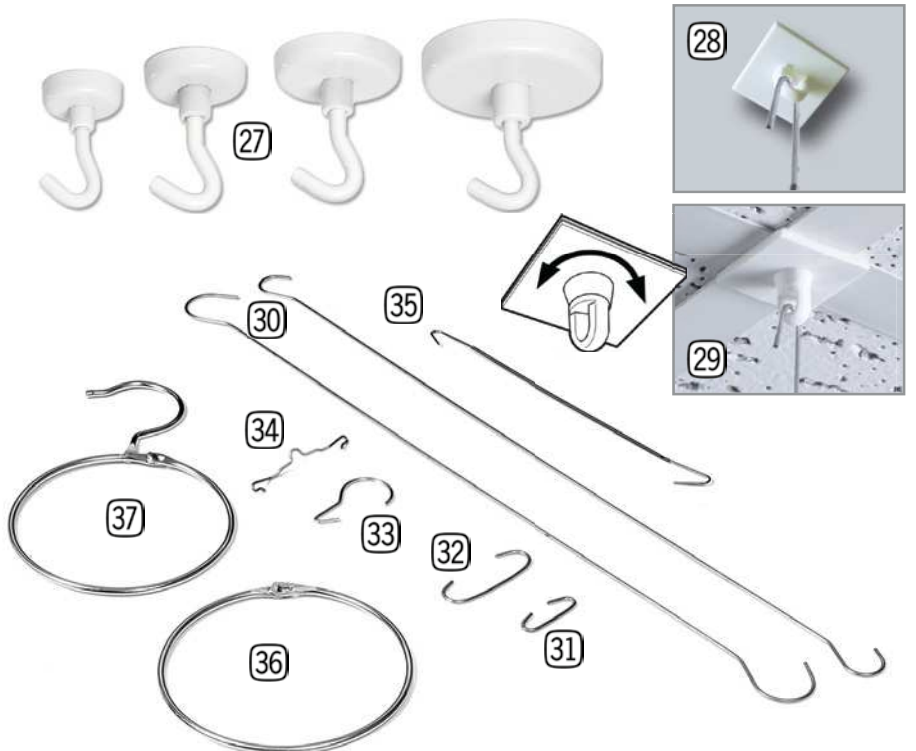

HAKEN + MAGNETE

- 39 **Dekolackdraht auf Holzstab** 5,60
Ø 0,5 mm, 100 g, ca. 60 m
59973 gold 59974 silber
59975 orange 59977 rot
59981 pink 59982 limone
- 40 **Floristendraht auf Spule** Ø 0,3 mm, 100 g
59962 grün, ca. 166 m 6,40
59964 gold, ca. 166 m 6,40
59965 silber, ca. 166 m 6,40
59966 kupfer (ohne Abb.), ca. 166 m 6,40
59967 rot (ohne Abb.), ca. 166 m 6,40