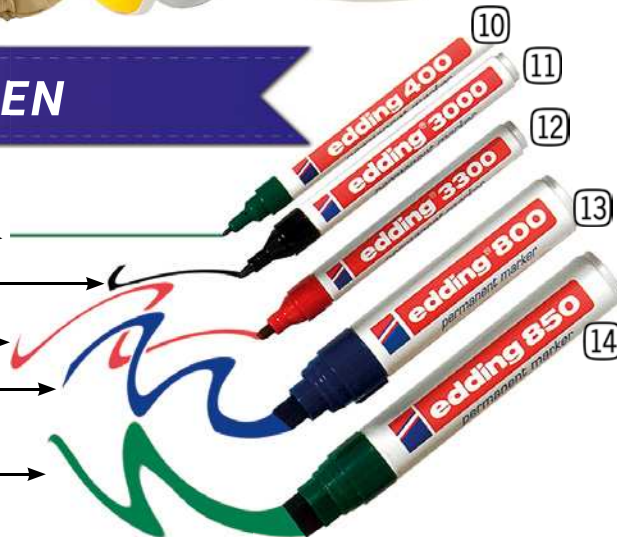

BESCHRIFTEN

Spitze 1 mm

Spitze 1,5 - 3 mm

Spitze 1 - 5 mm

Spitze 4 - 12 mm

Spitze 6 - 16 mm

10

11

12

13

14