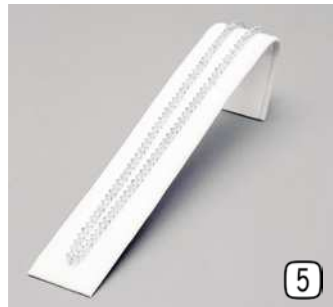

7

7 Collierpresenter Platte

Kunstleder, B 30 cm, H 39 cm

87630 weiss 17,50

6

6 Collierpresenter Platte

Samt, B 30 cm, H 39 cm

87629 schwarz 17,50