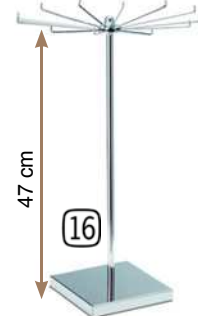

- ① **Konfektionsständer chrom**,
  B 143 x T 55 x H 150 cm, seitlich je 40 cm
  ausziehbar, mit grossen 80 mm Rollen
  (2 Rollen feststellbar)
  9999001 128,00
- ② **Konfektionsständer mit 2. Stange chrom**
  B 143 x T 55 x H 200 cm, seitlich je 40 cm
  ausziehbar, mit grossen 80 mm Rollen (2 Rollen
  feststellbar), mit 2. Konfektionsstange H 110 cm
  9999000 164,00
- ③ **Konfektionsständer Variabel chrom**
  B 143 x T 55 cm, höhenverstellbar 140 - 200 cm,
  seitlich je 40 cm ausziehbar, mit grossen 80 mm
  Rollen (2 Rollen feststellbar)
  9999005 149,00
- ④ **Konfektionsständer klein Variabel, chrom**
  B 83 x T 55 cm, höhenverstellbar 110 - 180 cm,
  seitlich je 35 cm ausziehbar, mit kleinen 50 mm
  Rollen
  9999010 124,00
- ⑤ **Konfektionsständer Vierkant variabel, chrom**
  B 140 x T 50 cm, höhenverstellbar 140 - 220 cm,
  zusammenklappbar (170 x 53 x 10 cm), seitlich
  je 40 cm ausziehbar, mit grossen 80 mm Rollen
  (2 Rollen feststellbar)
  9999018 199,00
- ⑥ **Reiserollständer klappbar chrom**
  B 80 x T 55 cm, höhenverstellbar 90 - 170 cm,
  zusammenklappbar (90 x 80 x 15 cm), seitlich je
  30 cm ausziehbar, mit grossen 80mm Rollen
  (2 Rollen feststellbar)
  9999011 198,00
- ⑦ **Reiserollständer faltbar chrom**
  B 100 x T 55 x H 150 cm, zusammenfaltbar
  (100 x 30 x 30 cm), seitlich je 30 cm ausziehbar,
  mit grossen 80 mm Rollen (2 Rollen feststellbar)
  9999019 224,00
- ⑧ **Schrärgarm für Ovalrohrstange chrom**
  passend für Ständer mit ovalen Stangen
  9999020 27,50
- ⑨ **Konfektionsständer 4-Arm schräg, chrom**
  Ø 74 cm höhenverstellbar 110 - 170 cm, mit 4
  geneigten Armen (Hängefläche 40 cm, 11 Zap-
  fen), mit 5 Rollen 50 mm (2 Rollen feststellbar)
  9999021 215,00
- ⑩ **Konfektionsständer 4-Arm gerade, chrom**
  Ø 74 cm, höhenverstellbar 110 - 170 cm, mit
  4 geraden Armen je 40 cm, mit 5 Rollen 50 mm
  (2 Rollen feststellbar)
  9999022 199,00
- ⑪ **Ringständer variabel chrom**
  Ø 80 cm, höhenverstellbar 125 - 200 cm, mit
  5 Rollen 50 mm (2 Rollen feststellbar)
  9999023 268,00
- ⑫ **Standspiegel chrom** 45 x 155 cm, Tiefe 40 cm,
  einseitig, schwenkbar, mit 4 Rollen 50 mm
  9999030 359,00
- **Spiegel-Überwachung** schlagfester Sicher-
  heitsspiegel mit hoher Weitwinkelwirkung,
  geringes Gewicht, zur Deckenadaption, inkl.
  verstellbarer Distanzhalterung
- ⑬ **100740** 55 x 38 cm (rechteckig) **159,00**
- ⑭ **87701** Ø 60 cm (rund) **149,00**
- ⑮ **Handtaschenständer chrom** H 38 - 63 cm
  100838 78,00
- ⑯ **Schmuckständer 12 Haken chrom**
  Ø 33 cm, H 47 cm, Standfuss 16 x 16 cm
  9999017 59,00
- ⑰ **Wühlkorb Gitter chrom** 90 x 66 x 17 x H 87 cm
  9999025 108,00

- **Aktionsfaltkorb Gitter Boden höhenverstellbar**
- ⑱ **50025** 55 x 45 x H 76 cm **129,00**
- ⑲ **50026** 92 x 62 x H 76 cm **178,00**

- ⑳ **Verkaufsschale Acryl rund Metallgestell.**
  Aufsetz-Plakattrahmen und Ersatzschalen auf
  Anfrage erhältlich.
  9999024 Ø 50 x H 75 cm **139,00**