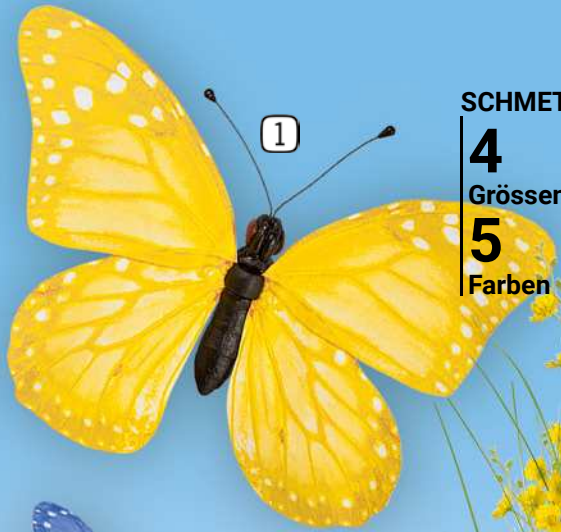

4
Grössen
5
Farben

60 Stück nur
5,40

ab **6,80**

Schmetterling PVC

PVC/Styrofoam, auf Draht

Grösse	Farbe	Preis
1	gelb	
685245	B 20 cm, H 15 cm	3,90
685246	B 30 cm, H 22 cm	7,80
685247	B 50 cm, H 35 cm	19,90
685248	B 80 cm, H 60 cm	39,50
2	grün	
685255	B 20 cm, H 15 cm	3,90
685256	B 30 cm, H 22 cm	7,80
685257	B 50 cm, H 35 cm	19,90
685258	B 80 cm, H 60 cm	39,50