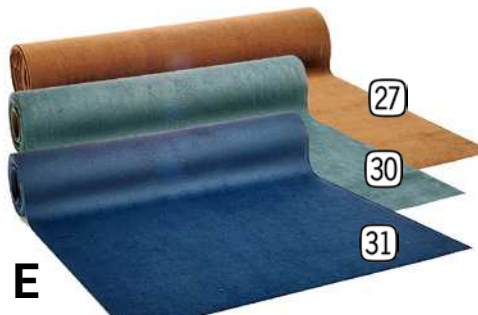

Weiche Samt-Qualität mit feinem Glanz - für geschmacksvolle traditionelle und moderne Tischdekorationen

Tischband Samt

B 28 cm, L 250 cm

26	65690	champagner	12,90
27	65691	hellbraun	12,90
28	65692	taupe	12,90
29	65693	oliv	12,90
30	65694	petrol-grün	12,90
31	65695	dunkelblau	12,90
32	65696	altosa	12,90
33	65697	weinrot	12,90
34	65698	ocker	12,90
35	65699	schwarz	12,90

E