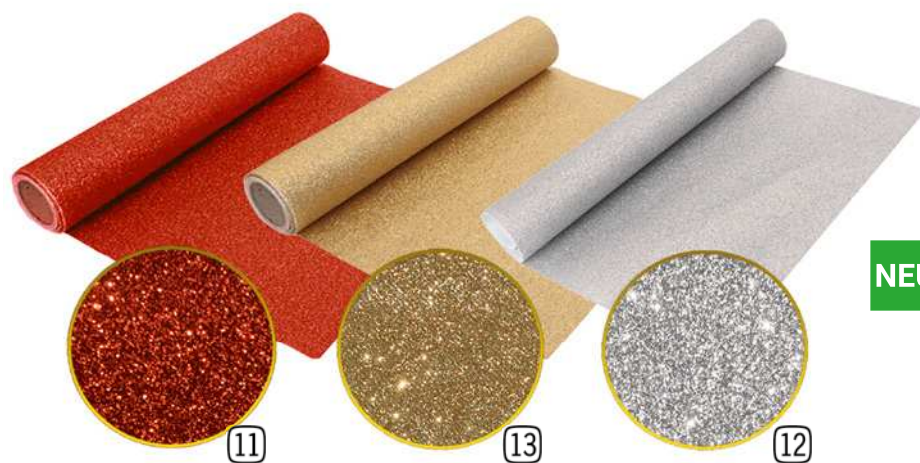

NEU

Serie „Vegas-Glitter“

Einseitiger extra starker Glitzereffekt auf non-woven-Material, neueste Produktionstechnik: verliert keinen Glitter! In 2 Breiten, auch zum Hängen als Hintergrund, als Boden oder zum Einkleiden ideal.

Tischläufer B 30 cm, L 5 m

⑪	107090	rot	9,90
⑫	107091	silber	9,90
⑬	107092	gold	9,90

Tischtuch/Breitbahn B 120 cm, L 3 m

⑪	107095	rot	21,50
⑫	107096	silber	21,50
⑬	107097	gold	21,50