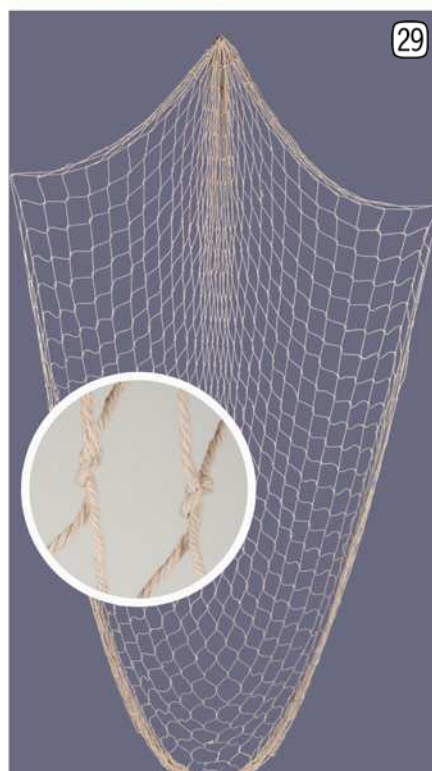

①	Netz mit Muscheldeko Sand		
	Styrofoam/Naturmaterial, B 15 cm, L 160 cm		
	682158		9,60
②	Sardinenzopf 16-tlg. PE		
	70423 H 35 cm, lebensmittelecht		21,50
③	Seebarbenzopf 8-tlg. PE		
	70420 H 35 cm, lebensmittelecht		28,50
④	Muschelzopf 30-tlg. PE		
	70421 H 50 cm, lebensmittelecht		25,90
⑤	Fischgirlande mit Bast 3-tlg.		
	688253 PVC, L 70 cm, Fische 22 x 9 cm		19,90
⑥	Fischreuse mit Deko		
	686276 Metall/Nylon, H 95 cm, Ø 28 cm		24,90
⑦	Sardinen 4er Set PE lebensmittelecht		
	70434 B 4 cm, L 12 cm		5,90
⑧	Seebarben 4er Set PE lebensmittelecht		
	70415 B 5,5 cm, L 21,5 cm		13,90
⑨	Muscheln 24er Set PE		
	70438 L 7 - 9 cm, lebensmittelecht		13,90
⑩	Forelle gebogen Kunststoff		
	688241 B 12 cm, H 9 cm, L 19 cm		8,40
⑪	Languste PE lebensmittelecht		
	70407 B 19 cm, L 33 cm		22,90
⑫	Hummer klein 2er Set PE		
	70443 L 30 cm, lebensmittelecht		15,90
⑬	Hummer gross PE lebensmittelecht		
	70403 B 18 cm, L 50 cm		28,50
⑭	Doppelmuschel 4er Set PE lebensmittelecht		
	70433 Ø 12 cm		15,80
	70432 Ø 15 cm		24,50
⑮	Barsch PE lebensmittelecht		
	70411 B 13 cm, L 36 cm		15,90
⑯	Forelle 2er Set PE lebensmittelecht		
	70440 B 9 cm, L 32 cm		14,80
	Seestern 2er Set PE		
	Ø 25 cm, lebensmittelecht		
⑰	70410 rot		8,40
⑱	70409 gelb/orange		8,40
⑲	Seepferdchen 6er Set PE lebensmittelecht		
	70447 L 20 cm, je 3 x rot + gelb		14,80
⑳	Krabbe PE lebensmittelecht		
	70406 B 13 cm, L 20 cm		12,50
㉑	Garnelen 6er Set Schaumstoff, realtouch		
	689103 B 9 cm, H 1,5 cm, T 5 cm		11,50
㉒	Meerestiere Mini 24er Set PE		
	70448 L 7-11 cm, lebensmittelecht		23,50
㉓	Fischreuse mit Muscheln Baumwolle/Metall		
	685052 H 120 cm, Ø 22 cm		14,80
㉔	Netz Nylon		
	weiss, Maschen 5 x 5 cm, sehr stabil		
	26080 B 200 cm, L 200 cm		29,90
	Fischernetz dick		
	Baumwolle, B 120 cm, L 250 cm, Maschen 5 x 5 cm		
㉕	685004 blau		12,50
㉖	685006 natur		12,50
	Fischernetz		
	Baumwolle, B 200 cm, L 400 cm, Maschen 6 x 6 cm		
㉗	685007 blau		9,50
㉘	685009 natur		9,50
㉙	Fischernetz dick		
	Baumwolle, B 150 cm, L 200 cm, Maschen 5 x 5 cm		
	685075		9,90
㉚	Fischernetz mit Kork		
	Baumwolle/Kork, B 120 cm, L 250 cm, Maschen 5 x 5 cm		
	685076		18,50