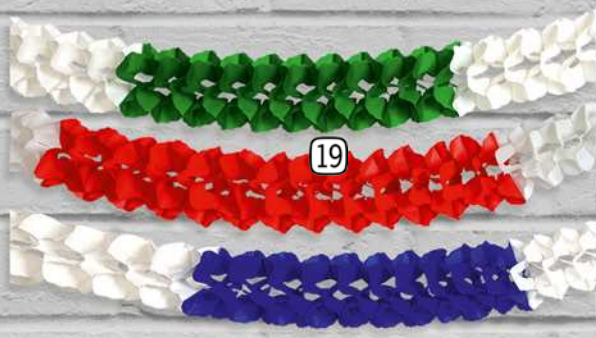

19 Girlande Papier, L 4 m, Ø 15 cm, zweifarbig, schwer entflammbar	
29081	grün/weiss 8,90
29082	rot/weiss 8,90
29083	blau/weiss 8,90
20 Faltrosette Papier, Ø 60 cm, zweifarbig, schwer entflammbar	
29051	grün/weiss 5,90
29052	rot/weiss 5,90
29053	blau/weiss 5,90