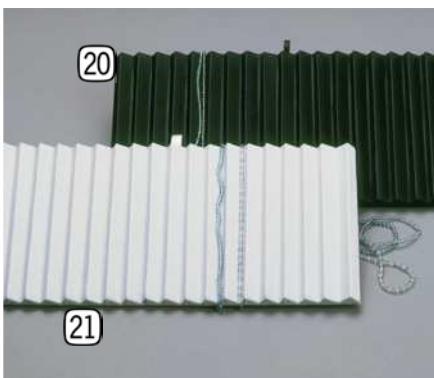

Präsentationsschutulle Kunstleder,
B 37 cm, H 5 cm, L 21 cm, mit Acrylglasdeckel

- 14 87641 schwarz 42,50
- 15 87642 weiss 42,50

Präsentationstablett
Kunstleder, B 37 cm, H 2,5 cm, L 21 cm

- 16 87643 schwarz 23,90
- 17 87644 weiss 23,90

18 **Ringhalter** Kunstleder, H 3,5 cm, Ø 4 cm

- 87612 Kunstleder, weiss 5,50
- 87611 Samt, schwarz 5,50

19 **Ohringständer**
schwarz, Samt, B 6 cm, H 9 cm

- 87609 3,90

20 **Schmuckeinlage Wellen** für Ketten und Armbänder
Kunstleder, passend für Art. 87643 oder 87641

- 87645 schwarz 16,90

21 **Schmuckeinlage Wellen** für Ketten und Armbänder
Kunstleder, passend für Art. 87644 oder 87642

- 87646 weiss 16,90