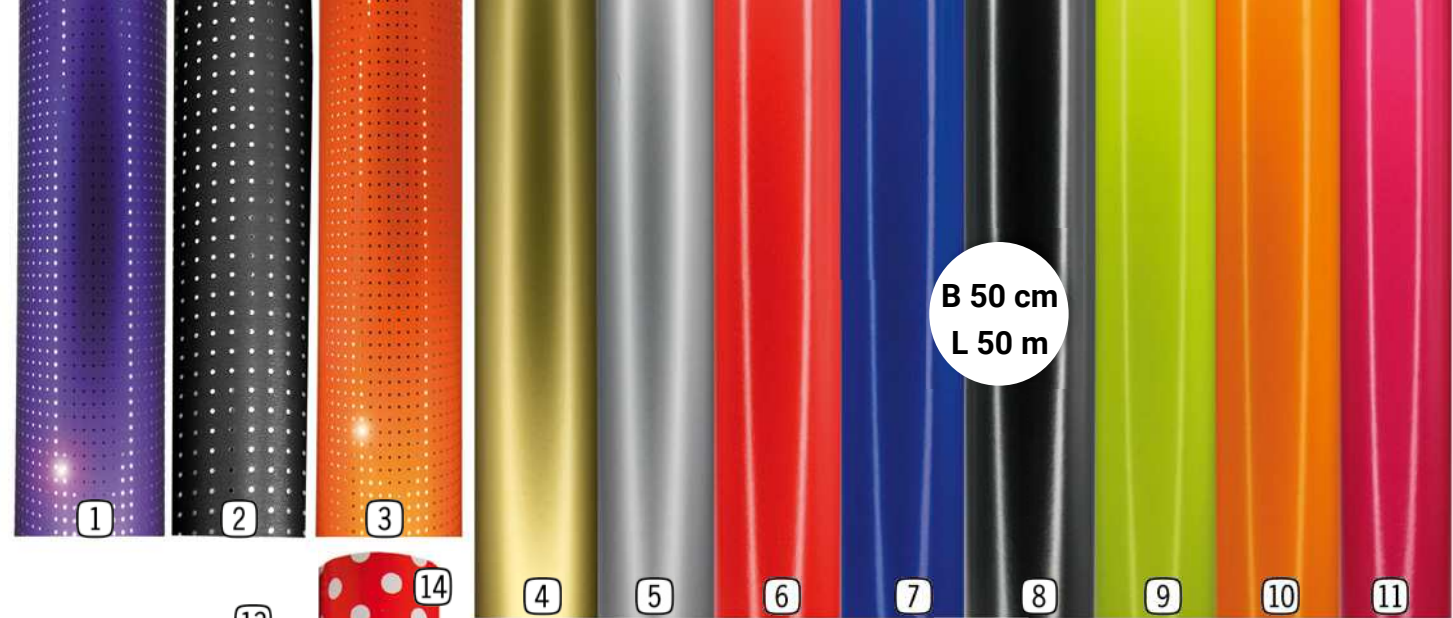

■ Hinterlässt eine hochwertige Note.

Geschenkpapier Metallic Punkte

B 50 cm, L 50 m, Metallic glänzend

- | | | | |
|---|--------|------------------------------|--------|
| 1 | 69654 | lila/silber, 50 cm, 50 cm | 54,50 |
| 2 | 102308 | schwarz/silber, 70 cm, 100 m | 135,00 |
| 3 | 69652 | orange/silber | 54,50 |