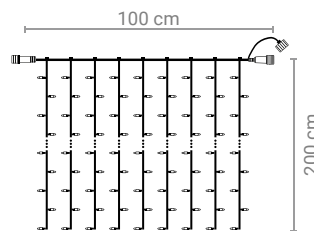

PRO Curtain 360 1x4 DUAL 31V
360 LEDs
9 VA / 31 V

Art.-Nr.	Ausführung	Preis
96772	H 4 M x B 1 M	139,00

Netzteil separat bestellen!
96701 oder 96700 (siehe unten)