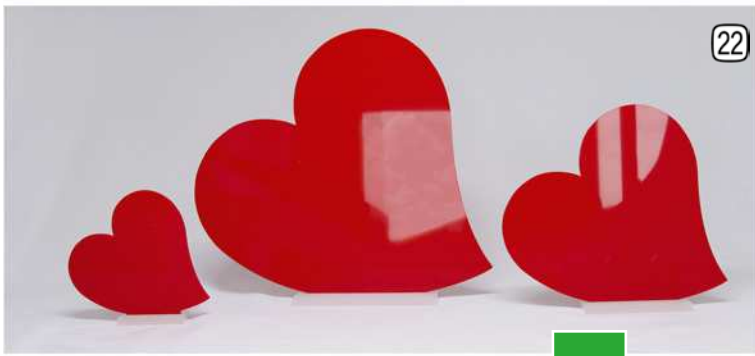

22

NEU

23

NEU

24

25

NEU

3
Größen

26

3
Größen

Herzaufsteller Acryl

Acrylglas, inkl. Standplatte klar

22	rot		
	10673	H 13,5 cm	9,90
	10674	H 20,5 cm	19,90
	10675	H 29,5 cm	28,50
23	weiss		
	10670	H 13,5 cm	9,90
	10671	H 20,5 cm	19,90
	10672	H 29,5 cm	28,50
24	pink		
	10676	H 13,5 cm	9,90
	10677	H 20,5 cm	19,90
	10678	H 29,5 cm	28,50

Herzaufsteller Acryl Valentine

mit Aufschrift „Valentine“, inkl. Standplatte klar

25	pink		
	10682	H 13,5 cm	14,90
	10683	H 20,5 cm	24,50
	10684	H 29,5 cm	33,90
26	rot		
	10679	H 13,5 cm	14,90
	10680	H 20,5 cm	24,50
	10681	H 29,5 cm	33,90

Herzaufsteller Acryl Logo

Mit eigener Namens-, Bild- oder Logogravur. Inkl. Standplatte klar, Mindestmenge 10 Stück

	rot		
	10685	H 13,5 cm	19,90
	10686	H 20,5 cm	29,50
	10687	H 29,5 cm	38,50
	pink		
	10688	H 13,5 cm	19,90
	10689	H 20,5 cm	29,50
	10690	H 29,5 cm	38,50

**weitere Lichterketten
siehe S.132-137**

27

LumiClick RGB USB Set Gravur-Herz

24 LEDs, Länge: 4,6 Meter, System: USB-Stecker
RGB LEDs dank Controller steuerbar - LumiClick
Aufstecker kompatibel
24 Herz-Aufstecker zum freien Gravieren mit Ihrem
Text- oder Logo!
X40097

134,00

27 LumiClick RGB USB Set LOVE

24 LEDs, Länge: 4,6 Meter, System: USB-Stecker
RGB LEDs dank Controller steuerbar - LumiClick
Aufstecker kompatibel
24 Herz-Aufstecker mit der Aufschrift LOVE
X40096

59,90

LumiClick USB 24 RGB+ Lichterkette

24 LEDs, Länge: 4,6 Meter, System: USB-Stecker
RGB LEDs dank Controller Steuerbar - LumiClick
Aufstecker kompatibel
96716

36,50