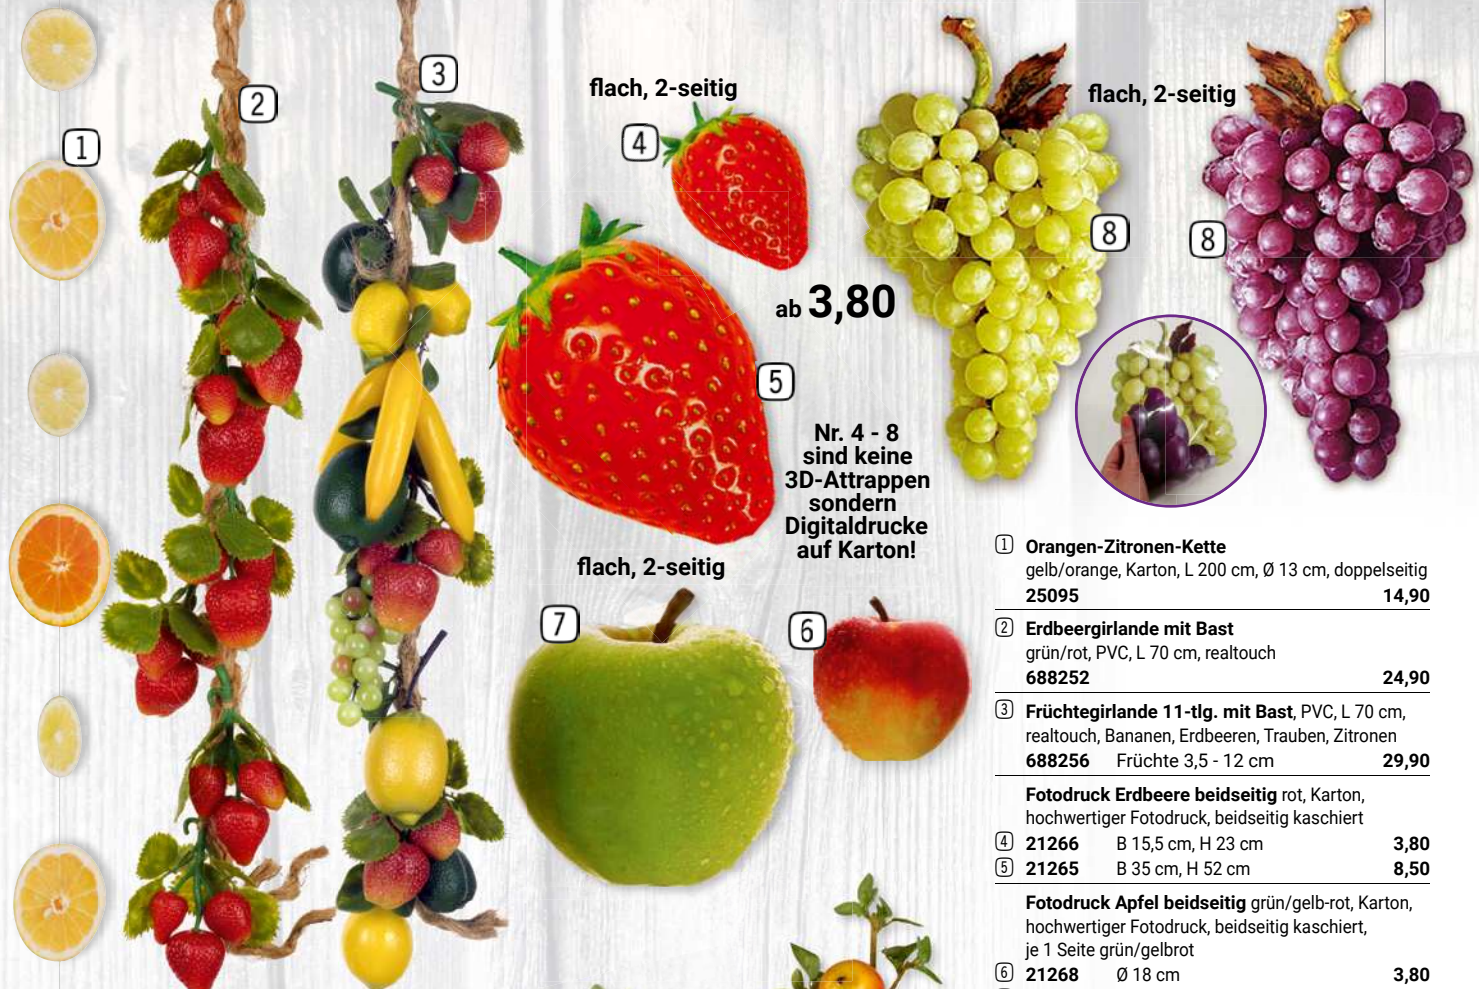

flach, 2-seitig

flach, 2-seitig

ab 3,80

Nr. 4 - 8
sind keine
3D-Attrappen
sondern
Digitaldrucke
auf Karton!

flach, 2-seitig

① **Orangen-Zitronen-Kette**
gelb/orange, Karton, L 200 cm, Ø 13 cm, doppelseitig
25095 **14,90**

② **Erdbeergirlande mit Bast**
grün/rot, PVC, L 70 cm, realtouch
688252 **24,90**

③ **Fruchtgirlande 11-tlg. mit Bast**, PVC, L 70 cm,
realtouch, Bananen, Erdbeeren, Trauben, Zitronen
688256 Früchte 3,5 - 12 cm **29,90**

Fotodruck Erdbeere beidseitig rot, Karton,
hochwertiger Fotodruck, beidseitig kaschiert

④ 21266 B 15,5 cm, H 23 cm **3,80**

⑤ 21265 B 35 cm, H 52 cm **8,50**

Fotodruck Apfel beidseitig grün/gelb-rot, Karton,
hochwertiger Fotodruck, beidseitig kaschiert,
je 1 Seite grün/gelbrot

⑥ 21268 Ø 18 cm **3,80**

⑦ 21267 Ø 40 cm **8,50**

⑧ **Fotodruck Weintrauben beidseitig** grün/bordeaux,
Karton, hochwertiger Fotodruck, beidseitig kaschiert,
je 1 Seite grün/bordeaux

38381 B 19,5 cm, H 34,5 cm **3,80**

38380 B 35 cm, H 60 cm **8,50**

⑨ **Apfel Grande L**
Styrofoam/Lack, B 38 cm, H 38 cm, T 9,5 cm
25692 grün **35,00**
25693 rot **35,00**

⑩ **Apfel Grande XL**
Styrofoam/Lack, B 59 cm, H 58 cm, T 11,5 cm
25690 grün **49,00**
25691 rot **49,00**

Apfelzweig natural Styrofoam/Lack,
B 20 cm, H 94 cm, mit 5 Äpfeln 4,5 + 5,5 cm

⑪ 689122 grün **15,50**

⑫ 689123 gelb/rot **15,50**

⑬ **Apfel natural**
Styrofoam/Lack, H 7 cm, Ø 8 cm, realtouch
689005 rot **2,90**
689006 gelb/rot **2,90**
689007 grün **2,90**

⑭ **Bambuskorb Apfel** Masse o. Henkel: 26 x 18 x 23 cm
683285 **19,50**

⑮ **Holztablett mit Taugriffen „Antik-Art“**
Holz, B 52 cm, H 5 cm, T 32,5 cm
687811 **34,50**

⑯ **Banane natural**
Styrofoam/Lack, L 20 cm, Ø 4,5 cm, realtouch
689003 gelb **2,90**

⑰ **Birne natural**
Styrofoam/Lack, H 10 cm, Ø 8 cm, realtouch
689009 gelb/rot **2,90**

⑱ **Mango natural**
Styrofoam/Lack, B 15 cm, H 9 cm, T 8 cm, realtouch
689001 rot/grün **4,90**

Ananas natural natur, Styrofoam/Lack, realtouch

⑲ 689024 H 20 cm, Ø 9 cm **9,90**

⑳ 689023 H 28 cm, Ø 12 cm **18,50**

nur 15,50

nur 2,90