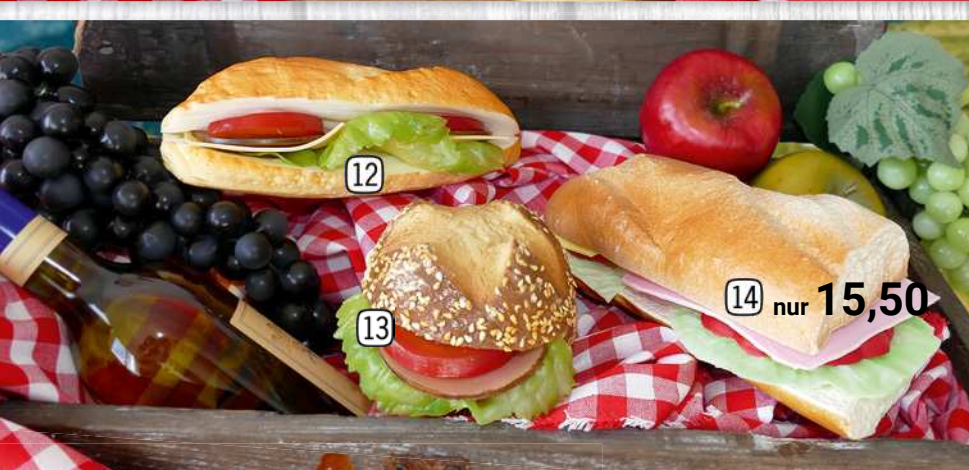

①	Emmentalerkäse-Ecken 2er Set gelb, PE, B 17 cm, H 11 cm, T 13 cm, Lebensmittellecht	70907	13,60
②	Holländer-Käse-Kugel rot, PE, H 11 cm, Ø 15 cm, Lebensmittellecht	70904	9,80
③	Emmentalerkäse-Scheiben 2er Set gelb, PE, B 16 cm, H 4 cm, T 11 cm, Lebensmittellecht	70906	8,90
④	Emmentalerkäse-Ecken 4er Set gelb, PE, B 9 cm, H 6 cm, T 5 cm, Lebensmittellecht	70908	6,90
⑤	Holländer-Käse-Stücke 2er Set rot/gelb, PE, B 11 cm, H 5 cm, T 8 cm, Lebensmittellecht	70905	5,40
⑥	Käsestück Emmentaler gelb, Schaumstoff, B 16 cm, H 5 cm, T 2,5 cm, realtouch	688248	7,80
⑦	Bergkäse 1/4-Ecke gelb, PE, B 30 cm, H 10 cm, T 22 cm, Lebensmittellecht	70912	19,90
⑧	Parmesan-Käseliab gelb, PE, H 21 cm, Ø 44 cm, Lebensmittellecht	70910	87,00
⑨	Parmesan-Käseecke gelb, PE, B 20 cm, H 10 cm, T 18 cm, Lebensmittellecht	70911	22,50
⑩	Toast-Sandwich 1/4 natur/bunt, PE, B 12 cm, H 8 cm, L 14,5 cm, Lebensmittellecht	70979	13,50
⑪	Hamburger braun/bunt, PE, H 7,5 cm, Ø 11 cm, Lebensmittellecht	70980	12,80
⑫	Baguettebrötchen belegt natur, Schaumstoff, B 21 cm, H 8 cm, T 7 cm, realtouch	688258	14,90
⑬	Sesambrötchen belegt natur, Schaumstoff, H 7,5 cm, Ø 10 cm, realtouch	688259	11,80
⑭	Baguette-Sandwich natur/bunt, PE, H 9 cm, L 18,5 cm, Lebensmittellecht	70978	15,50
⑮	Hähnchen gebraten braun, PE, B 23 cm, T 14 cm, Lebensmittellecht	70475	12,90
⑯	Pommes Frites 100 Stück gelb, PE, L 6 cm, Lebensmittellecht	70975	14,80