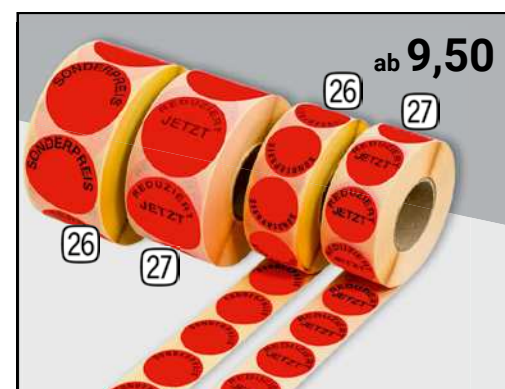

17	Ankleber „Fusspaar / %“ rot/weiss, selbstklebende Folie 53332 B 15 cm, L 38 cm	11,80
18	Ankleber „Rabatt-Zahlen“ rot/weiss, Ø 32 cm, selbstklebende Folie	
	53151 „10 %“	9,50
	53152 „20 %“	9,50
	53153 „30 %“	9,50
	53154 „40 %“	9,50
	53155 „50 %“	9,50
	53157 „70 %“	9,50
19	Kleiderbügel-Hänger „Reduziert“ 50 Stück rot/weiss, Karton 53480 B 4 cm, H 10 cm	10,50

20	Kleiderständer-Hänger „%-Zeichen“ rot/weiss, PVC, doppelseitig, Preis pro Stück 53462 B 8,5 cm, H 23 cm	3,90
21	Kleiderständer-Hänger „Reduziert“ rot/weiss, PVC, doppelseitig, Preis pro Stück 53463 B 8,5 cm, H 23 cm	3,90
22	Plotschrift „%-Zeichen“ rot, selbstklebende Folie	
	100754 H 50 x 32 cm	11,90
	100755 H 70 x 44 cm	19,50
	100756 H 100 x 64 cm	29,90
23	Preisschilder „%-Zeichen“ 50 Stück rot/weiss, Karton	
	53230 B 4 cm, H 8 cm	7,90
	53231 B 6 cm, H 12 cm	12,80
	53232 B 8 cm, H 16 cm	17,80

24	Plotschrift „SALE“ rot, selbstklebende Folie	
	100757 L 65 x H 19 cm	11,50
	100758 L 98 x H 29 cm	16,90
	100759 L 129 x H 38,5 cm	28,50
	100760 L 160 x H 49 cm	39,50
25	Schnittschilder 100 Stück weiss, Karton, glatter Rand	
	53204 B 3 cm, H 9 cm	6,50
	53205 B 4 cm, H 6 cm	6,50
	53206 B 4 cm, H 12 cm	8,20
	53207 B 5 cm, H 7,5 cm	7,50
	53210 B 6 cm, H 9 cm	8,20
	53211 B 7,4 cm, H 10,5 cm (DIN A7)	10,00
	53212 B 8 cm, H 12 cm	11,20
	53213 B 8 cm, H 18 cm	14,50

26	Klebe-Etiketten „SONDERPREIS“ leuchttrot, rund, 1'000 Stück	
	52690 Ø 32 mm	9,50
	52695 Ø 50 mm	16,50
27	Klebe-Etiketten „REDUZIERT JETZT“ leuchttrot, rund, 1'000 Stück	
	52691 Ø 32 mm	9,50
	52696 Ø 50 mm	16,50

weitere Aktionswerbemittel und Etiketten
siehe Webshop www.displayland.ch