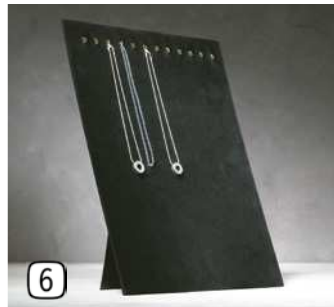

nur **11,50**

1

1 Collierpresenter

Kunstleder, B 22 cm, H 32 cm, zweistufig

87622 weiss 11,50

Collierpresenter

Samt, B 22 cm, H 32 cm, zweistufig

87621 schwarz 11,50

2

2 Collierpresenter

Samt, B 22 cm, H 32 cm, einstufig

87625 schwarz 11,50

Collierpresenter

Kunstleder, B 22 cm, H 32 cm, einstufig

87626 weiss 11,50

nur **11,50**

3

3 Collierpresenter

Samt, B 23 cm, H 24 cm, sechsstufig

87627 schwarz 11,50

4 Collierwinkel

Samt, B 4 cm, H 5,5 cm, L 20,5 cm

87623 schwarz 4,90

7

7 Collierpresenter Platte

Kunstleder, B 30 cm, H 39 cm

87630 weiss 17,50

6

6 Collierpresenter Platte

Samt, B 30 cm, H 39 cm

87629 schwarz 17,50

5

5 Collierwinkel

Kunstleder, B 4 cm, H 5,5 cm, L 20,5 cm

87624 weiss 4,90

4

nur **4,90**

8

9

Collierbueste Kunstleder, H 22 cm

8 **87601** schwarz 26,50

9 **87603** weiss 26,50

10

11

Collierbueste Kunstleder, H 17,5 cm

10 **87602** schwarz 24,90

11 **87604** weiss 24,90

12

13

nur **15,90**

12 Armbandstaender

Samt, B 19 cm, H 13 cm, Ø 4 cm

87605 schwarz 15,90

13 Armbandstaender

Kunstleder, B 19 cm, H 13 cm, Ø 4 cm

87606 weiss 15,90