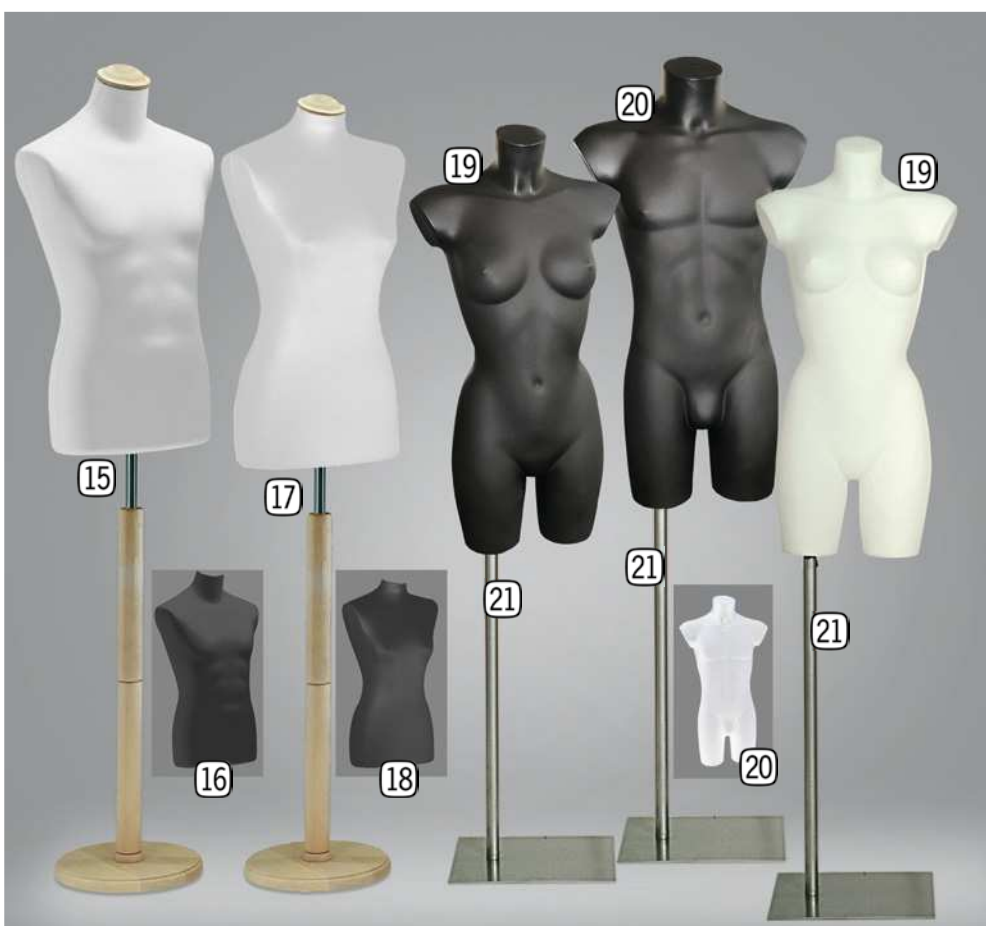

WEBSHOP
www.displayland.ch