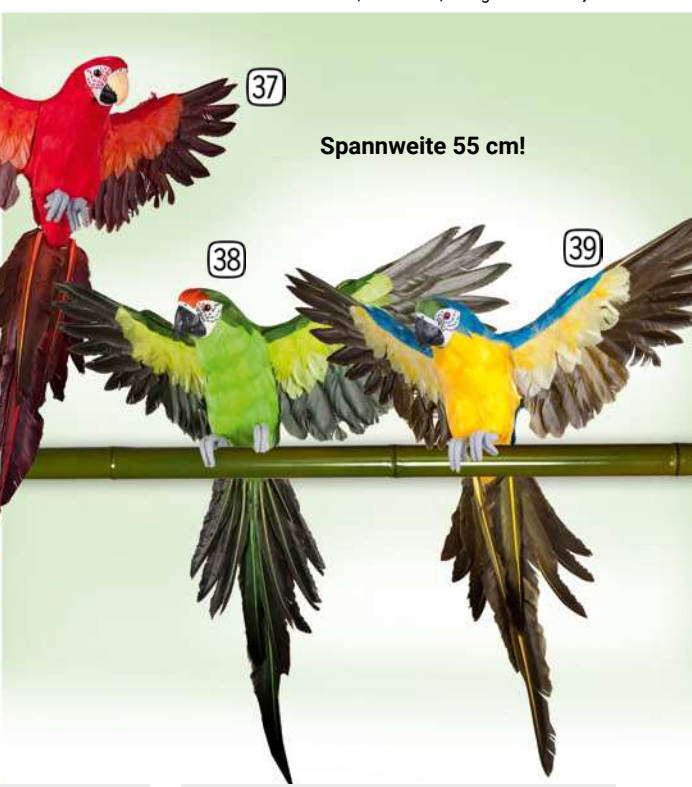

- **Papagei fliegend** B 55 cm, H 60 cm, T 25 cm
  Styrofoam/Federn, mit Nylon-Aufhängefaden
- **37 687425** rot **39,90**
- **38 687427** grün **39,90**
- **39 687426** blau **39,90**