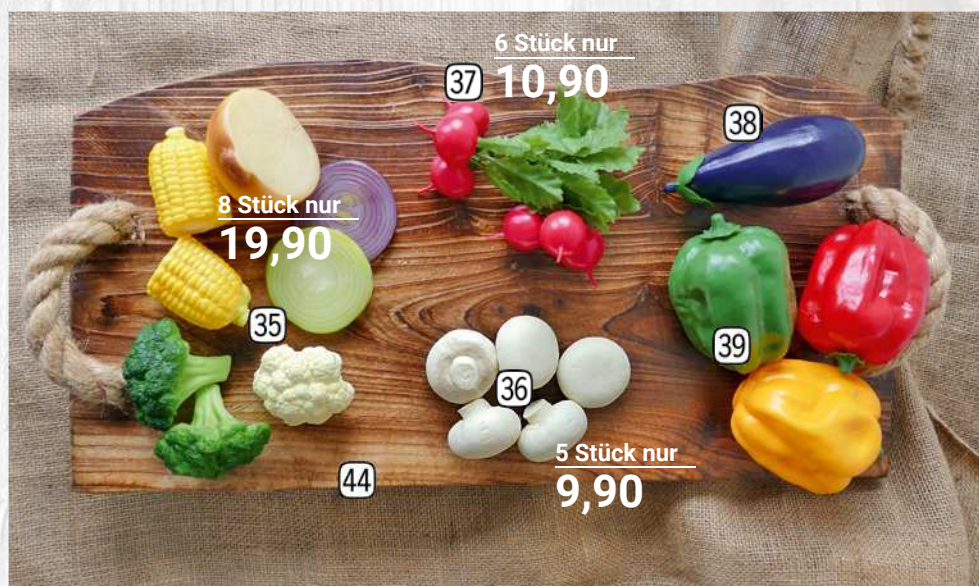

- **26 Paprika spitz PE 3 St.** 16 x 4 cm, Lebensmittelrecht
  70057 rot **6,20**
  70058 grün **6,20**
  70059 gelb **6,20**
- **27 Kartoffel natural**
  Styrofoam/Lack, B 12 cm, Ø 7 cm, realtouch
  689047 braun **2,90**
- **28 Tomatenrispe mit 9 Tomaten** Ø 3 - 4 cm
  Styrofoam/Lack, B 10 cm, L 20 cm, realtouch
  689095 rot **12,50**
- **29 Knoblauch PE 3 Stück** 7 x 5 cm, Lebensmittelrecht
  70033 weiss **6,80**
- **30 Karotte mit Laub PE 3 Stück**
  L 30 cm, Ø 4 cm, Lebensmittelrecht
  70035 orange/grün **7,60**
- **31 Frühlingszwiebel-Bund 6-tlg.** PVC, 40 cm, realtouch
  689090 grün-weiss **12,90**
- **32 Zwiebel PE 3 Stück** 7,5 x 6 cm, Lebensmittelrecht
  70096 braun **4,90**
- **33 Sellerie** PVC, L 30 cm, Ø 4 cm, realtouch
  689085 grün **12,90**
- **34 Paprika natural**
  Styrofoam/Lack, H 10 cm, Ø 8 cm, realtouch
  689042 rot **2,90**
  689043 gelb **2,90**
  689044 grün **2,90**
- **35 Gemüse Mix 8-teilig** PVC, 6 - 7 cm, realtouch,
  Blumenkohl, 2 x Broccoli, 2 x Mais, Zwiebelhälfte,
  2 x Zwiebelscheibe
  688255 bunt **19,90**
- **36 Champignons natural 5 Stück**
  PVC, Ø 4,5 cm, realtouch
  688236 creme **9,90**
- **37 Radieschenbund 6-tlg.** PE H 13 cm, Ø 3 cm,
  Lebensmittelrecht
  70070 rot/grün **10,90**
- **38 Aubergine PE 3 St.** 13,5 x Ø 6 cm, Lebensmittelrecht
  70003 schwarz/grün **5,50**
- **39 Paprika PE 3 St.** 8,5 x H 11 cm, Lebensmittelrecht
  70054 rot **8,40**
  70055 grün **8,40**
  70056 gelb **8,40**
- **40 Spargelbund 8-tlg.** PVC L 20 cm, realtouch
  688228 weiss/grün **11,90**
- **41 Gemüsebeutel 8-tlg.** bunt, Styrofoam/Lack,
  9 - 17 cm, je 1x Gurke, Karotte, Tomate, Paprika,
  Kartoffel, Zwiebel, Kürbis, Aubergine
  689094 **19,90**
- **42 Paprika Grande XL** Styrofoam, H 50 cm, Ø 35 cm
  25682 rot **119,00**
  25683 grün **119,00**
- **43 Tomato Grande XL** Styrofoam, H 45 cm, Ø 50 cm
  25681 rot **119,00**
- **44 Holzplatte mit Taugriffen „Antik-Art“**
  braun/vintage, Holz, mit Taugriffen H 14 cm,
  auf 4 Holzfüssen
  687816 B 56 cm, H 7 cm, T 26 cm **49,00**
- **45 Holztablett „Antik-Art“**
  braun/vintage, Holz, mit Taugriffen H 12 cm
  687811 B 52 cm, H 5 cm, T 32,5 cm **34,50**