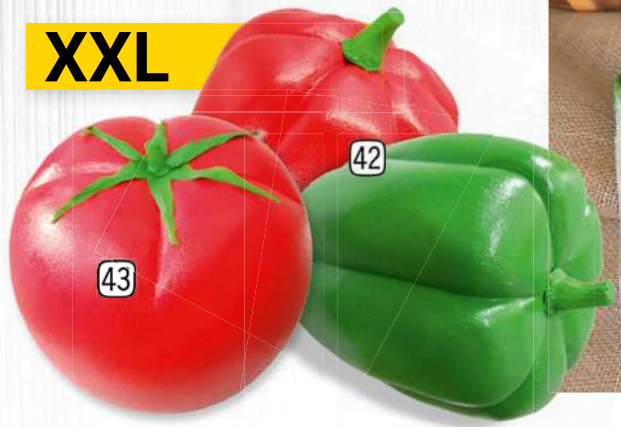

- **26 Paprika spitz PE 3 St.** 16 x 4 cm, Lebensmittelrecht
  70057 rot **6,20**
  70058 grün **6,20**
  70059 gelb **6,20**
- **27 Kartoffel natural**
  Styrofoam/Lack, B 12 cm, Ø 7 cm, realtouch
  689047 braun **2,90**
- **28 Tomatenrispe mit 9 Tomaten** Ø 3 - 4 cm
  Styrofoam/Lack, B 10 cm, L 20 cm, realtouch
  689095 rot **12,50**
- **29 Knoblauch PE 3 Stück** 7 x 5 cm, Lebensmittelrecht
  70033 weiss **6,80**
- **30 Karotte mit Laub PE 3 Stück**
  L 30 cm, Ø 4 cm, Lebensmittelrecht
  70035 orange/grün **7,60**
- **31 Frühlingszwiebel-Bund 6-tlg.** PVC, 40 cm, realtouch
  689090 grün-weiss **12,90**
- **32 Zwiebel PE 3 Stück** 7,5 x 6 cm, Lebensmittelrecht
  70096 braun **4,90**
- **33 Sellerie** PVC, L 30 cm, Ø 4 cm, realtouch
  689085 grün **12,90**
- **34 Paprika natural**
  Styrofoam/Lack, H 10 cm, Ø 8 cm, realtouch
  689042 rot **2,90**
  689043 gelb **2,90**
  689044 grün **2,90**
- **35 Gemüse Mix 8-teilig** PVC, 6 - 7 cm, realtouch,
  Blumenkohl, 2 x Broccoli, 2 x Mais, Zwiebelhälfte,
  2 x Zwiebelscheibe
  688255 bunt **19,90**
- **36 Champignons natural 5 Stück**
  PVC, Ø 4,5 cm, realtouch
  688236 creme **9,90**
- **37 Radieschenbund 6-tlg.** PE H 13 cm, Ø 3 cm,
  Lebensmittelrecht
  70070 rot/grün **10,90**
- **38 Aubergine PE 3 St.** 13,5 x Ø 6 cm, Lebensmittelrecht
  70003 schwarz/grün **5,50**
- **39 Paprika PE 3 St.** 8,5 x H 11 cm, Lebensmittelrecht
  70054 rot **8,40**
  70055 grün **8,40**
  70056 gelb **8,40**
- **40 Spargelbund 8-tlg.** PVC L 20 cm, realtouch
  688228 weiss/grün **11,90**
- **41 Gemüsebeutel 8-tlg.** bunt, Styrofoam/Lack,
  9 - 17 cm, je 1x Gurke, Karotte, Tomate, Paprika,
  Kartoffel, Zwiebel, Kürbis, Aubergine
  689094 **19,90**
- **42 Paprika Grande XL** Styrofoam, H 50 cm, Ø 35 cm
  25682 rot **119,00**
  25683 grün **119,00**
- **43 Tomato Grande XL** Styrofoam, H 45 cm, Ø 50 cm
  25681 rot **119,00**
- **44 Holzplatte mit Taugriffen „Antik-Art“**
  braun/vintage, Holz, mit Taugriffen H 14 cm,
  auf 4 Holzfüssen
  687816 B 56 cm, H 7 cm, T 26 cm **49,00**
- **45 Holztablett „Antik-Art“**
  braun/vintage, Holz, mit Taugriffen H 12 cm
  687811 B 52 cm, H 5 cm, T 32,5 cm **34,50**