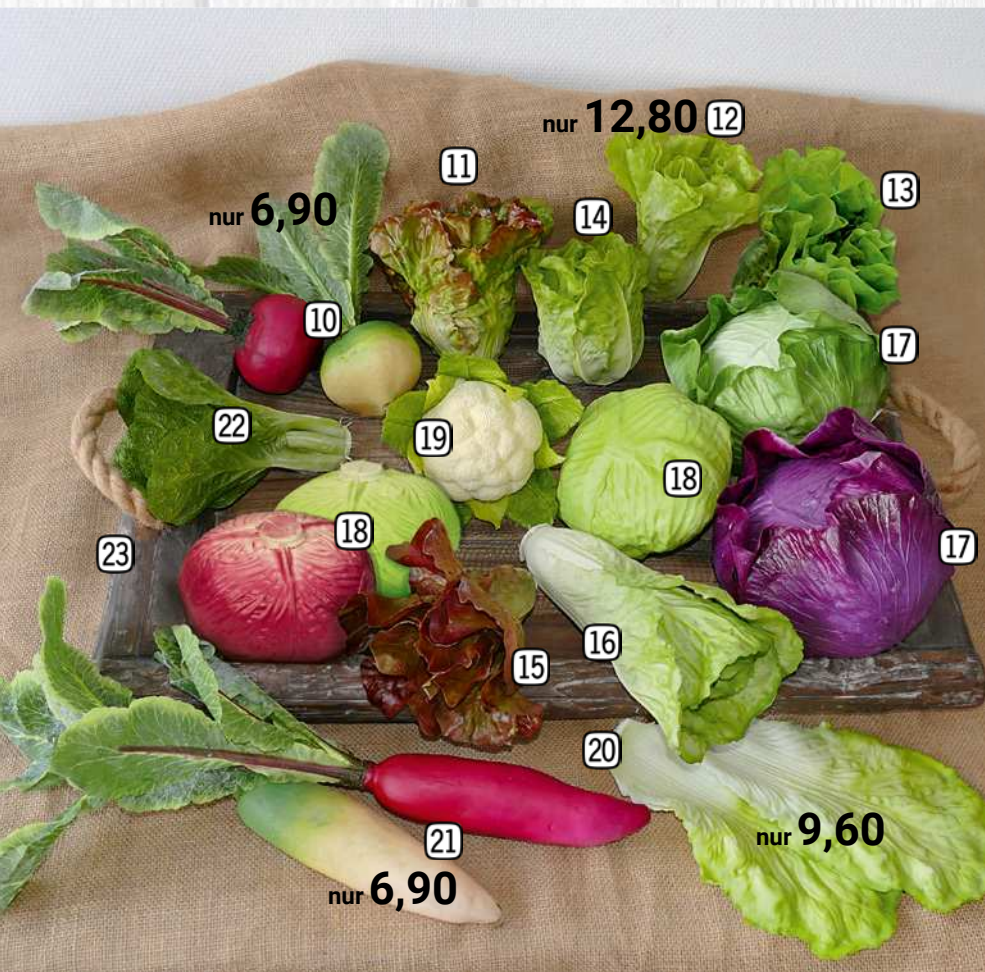

nur 6,90

nur 12,80

nur 9,60

nur 6,90

1 **Gemüsezopf klein 15-tlg.**
PE, L 55 cm, Lebensmittelecht
70105 bunt 29,90

2 **Gemüsezopf gross 22-tlg.**
PE, L 55 cm, Lebensmittelecht
70106 bunt 44,50

3 **Knoblauchzopf 20-tlg.**
PE, L 50 cm, Lebensmittelecht
70111 weiss-natur 21,50

4 **Tomatenzopf 22-tlg.**
PE, L 50 cm, Lebensmittelecht
70107 rot 31,50

5 **Peperonizopf natural** Styrofoam/Lack, L 75 cm,
19-tlg. Peperoni 10 + 14 cm, realtouch
689037 rot 16,50

6 **Knoblauchzopf natural 12-tlg.**
PVC, L 68 cm, realtouch
689104 natur 13,50

7 **Zwiebelzopf 20-tlg.**
PE, L 50 cm, Lebensmittelecht
70112 braun/weiss 23,90

8 **Maiskolbenzopf 12-tlg.**
PE, L 50 cm, Lebensmittelecht
70110 gelb/weiss 44,50

9 **Tomatengirlande**
Kunststoff, L 180 cm
72867 grün/rot 39,50

10 **Rettich natural rund**
Styrofoam/Lack, H 25 cm, Ø 9 cm, realtouch
689027 rot 6,90
689028 weiss 6,90

Salatkopf natural

PVC, realtouch

11 689098 grün-rot, H 17 cm, Ø 18 cm 24,50

12 689021 hellgrün, H 15 cm, Ø 20 cm 12,80

13 689020 grün, H 15 cm, Ø 20 cm 12,80

14 **Salat Herz natural**
PVC, H 14 cm, Ø 14 cm, realtouch
689099 grün 14,50

15 **Eichblattsalat natural**
PVC, H 15 cm, Ø 20 cm, realtouch
689100 rot-grün 13,90

16 **Salat natural lang geschlossen**
PVC, B 25 cm, Ø 10 cm, realtouch
689096 grün 15,90

17 **Krautkopf natural gross**
PVC, H 15 cm, Ø 20 cm
689072 grün 24,50
689073 rot (lila) 24,50

18 **Krautkopf natural**
Styrofoam/Lack, H 10 cm, Ø 16 cm, realtouch
689018 rot 13,60
689019 grün 13,60

19 **Blumenkohl natural**
PVC, H 13 cm, Ø 16 cm, realtouch
689071 grün-weiss 14,80

20 **Salatblätter natural 4er Set**
PVC, B 14 cm, H 24 cm, realtouch
689022 hellgrün 9,60

21 **Rettich natural lang**
Styrofoam/Lack, H 40 cm, Ø 5 cm, realtouch
689025 rot 6,90
689026 weiss-grün 6,90

22 **Spinat natural**
PVC, H 20 cm, Ø 20 cm, realtouch
689097 grün 18,90

23 **Holztablett mit Taugriffen „Antik-Art“**
Holz, B 71 cm, H 6 cm, T 43,5 cm, mit Taugriffen
687810 braun/vintage 49,50