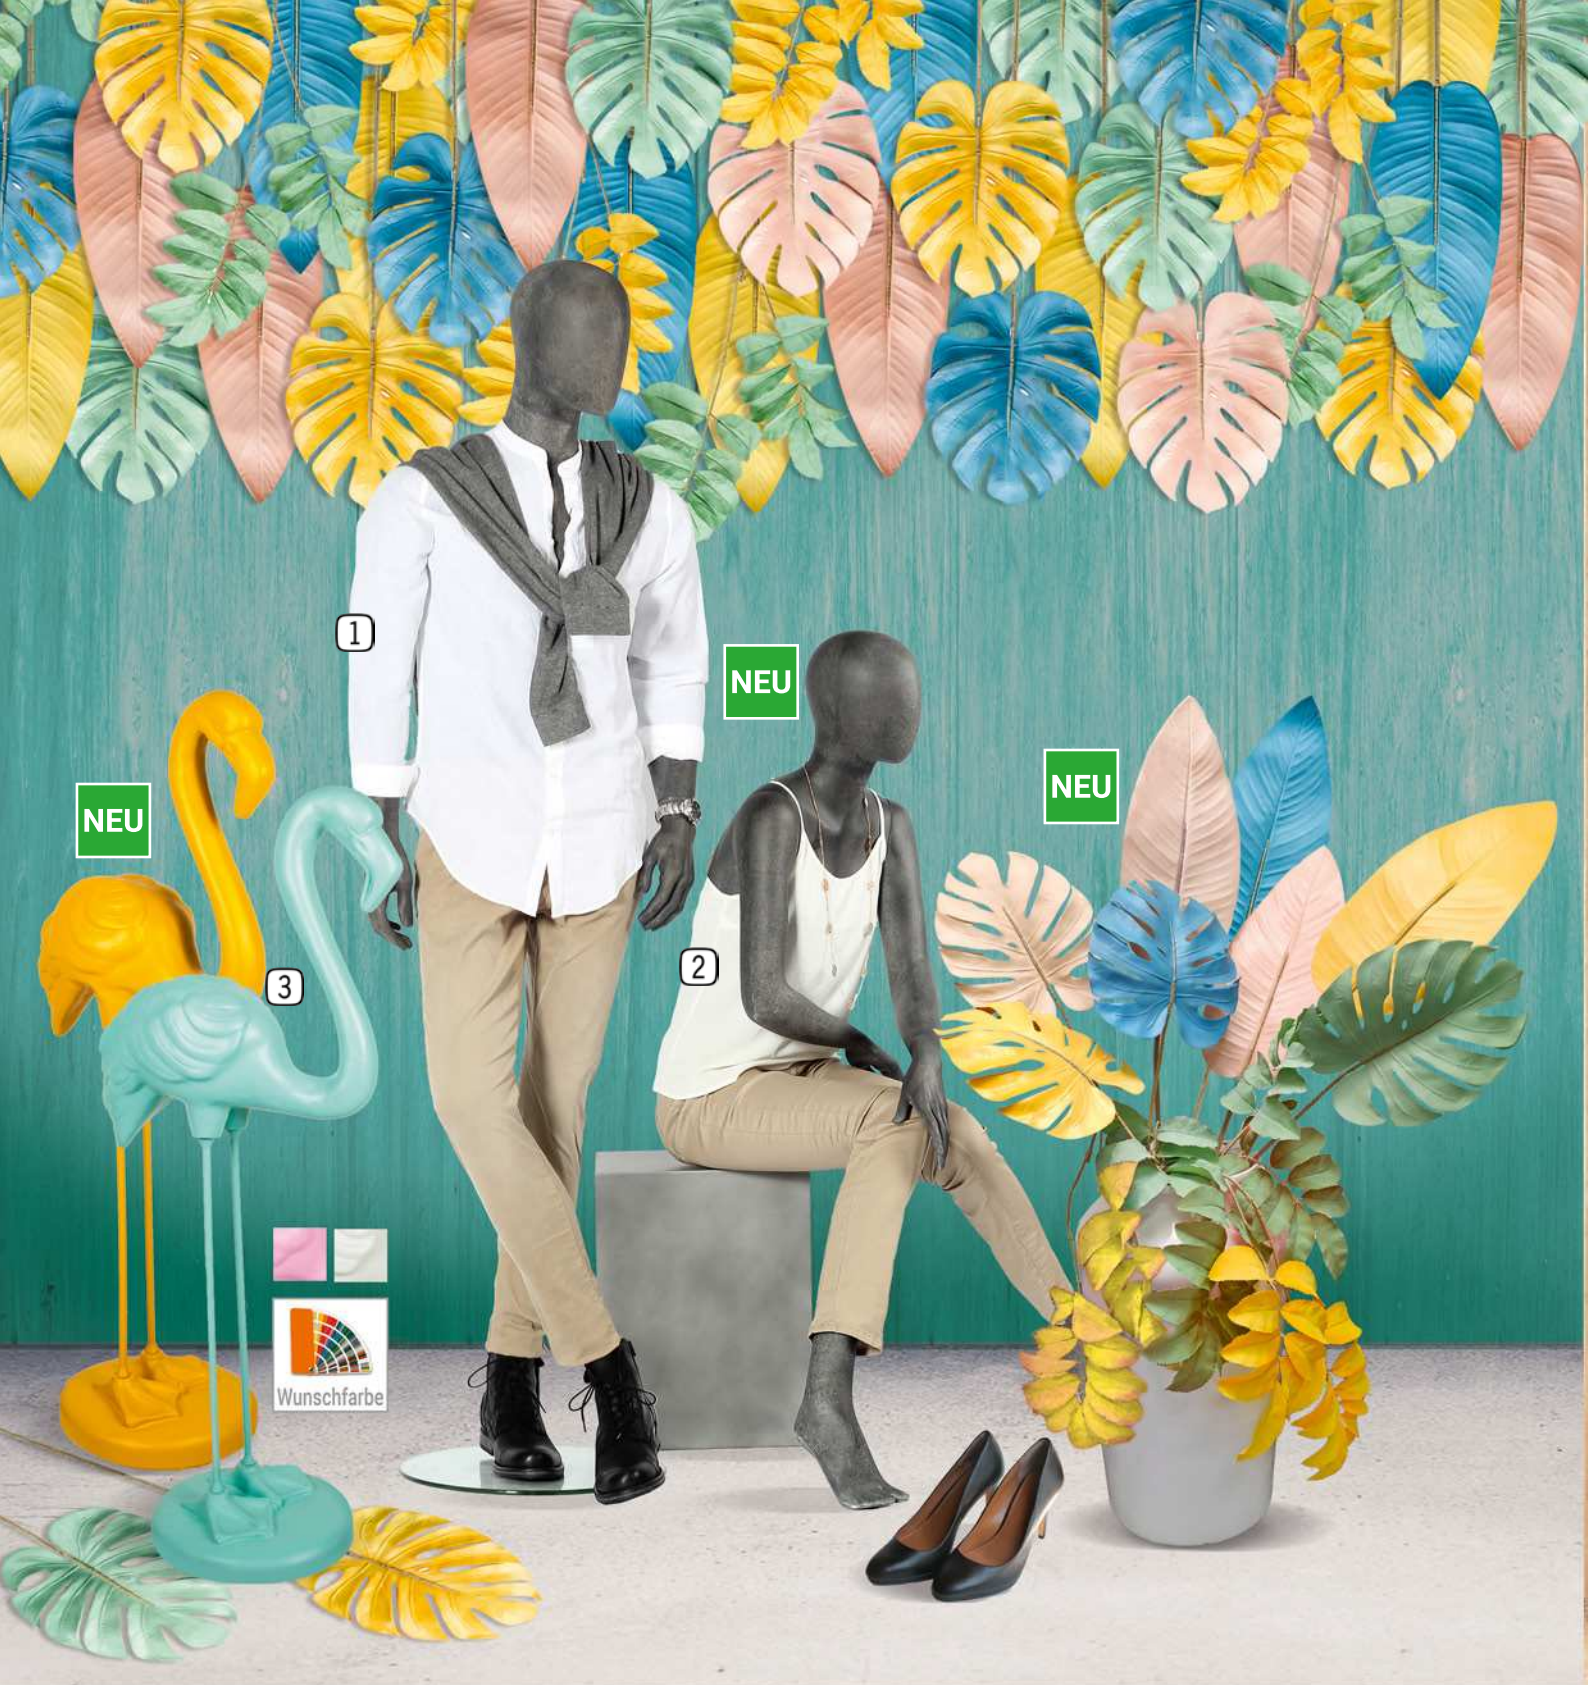

1

NEU

2

NEU

NEU

3

Wunschfarbe

4

5

6

7

8

9

10

11

12