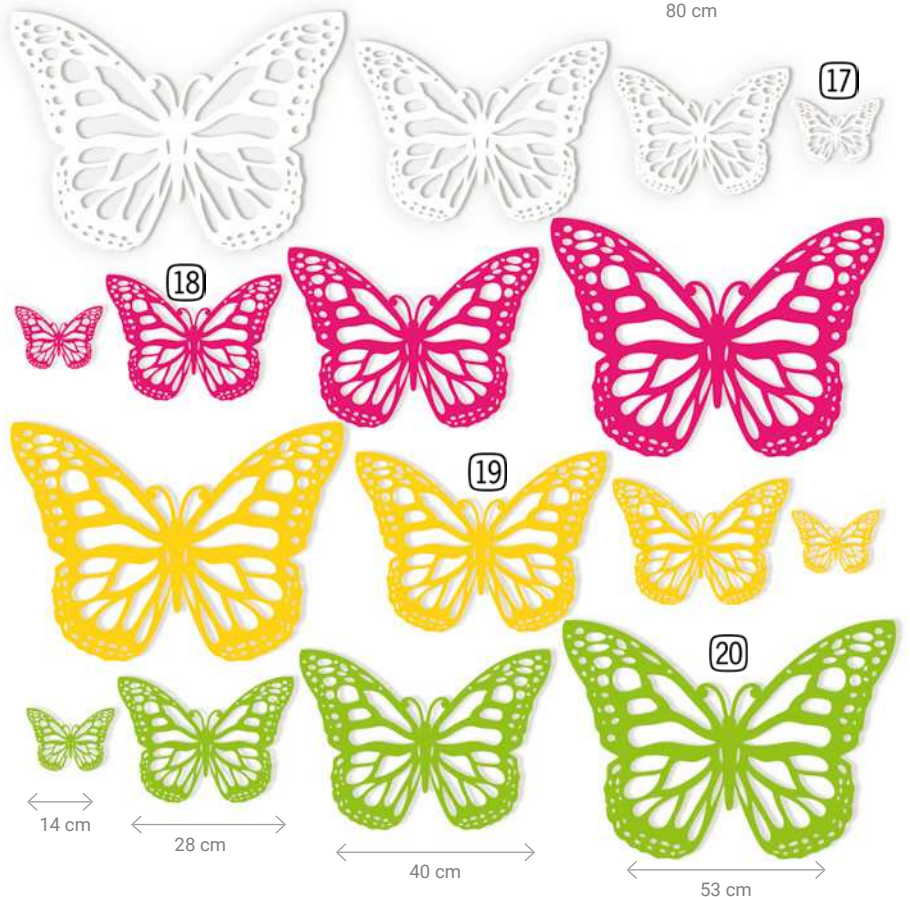

5 Farben | je **4** Grössen

Schmetterlinge Magnet und Clip

SET

6 Stück pro Set

Im Körper des Schmetterlings ist ein kleiner Magnet integriert mit welchem der Schmetterling am Clip und anderen magnetischen Oberflächen angebracht werden kann.

6-er SET

Schmetterling Nylon handbemalt

Nylon/Draht

13	rot/schwarz		
683728	B 35 cm, H 25 cm	7,90	
683724	B 60 cm, H 40 cm	12,50	
683720	B 80 cm, H 60 cm	15,90	
14	türkis/schwarz		
683729	B 35 cm, H 25 cm	7,90	
683725	B 60 cm, H 40 cm	12,50	
683721	B 80 cm, H 60 cm	15,90	
15	grün/schwarz		
683730	B 35 cm, H 25 cm	7,90	
683726	B 60 cm, H 40 cm	12,50	
683722	B 80 cm, H 60 cm	15,90	
16	gelb/schwarz		
683731	B 35 cm, H 25 cm	7,90	
683727	B 60 cm, H 40 cm	12,50	
683723	B 80 cm, H 60 cm	15,90	

WEBSHOP 
www.displayland.ch

Schmetterling Silhouette

aus Fotokarton gelasert, beidseitig, flach

NEU

17	S - B 14 cm, H 10 cm, 12 Stück	
11101	weiss	8,90
11105	pink	8,90
11109	sonnengelb	8,90
11113	hellgrün	8,90
18	M - B 28 cm, H 20 cm, 12 Stück	
11102	weiss	13,90
11106	pink	13,90
11110	sonnengelb	13,90
11114	hellgrün	13,90
19	L - B 40 cm, H 28,5 cm, 12 Stück	
11103	weiss	19,90
11107	pink	19,90
11111	sonnengelb	19,90
11115	hellgrün	19,90
20	XL - B 53 cm, H 38 cm, 6 Stück	
11104	weiss	28,50
11108	pink	28,50
11112	sonnengelb	28,50
11116	hellgrün	28,50