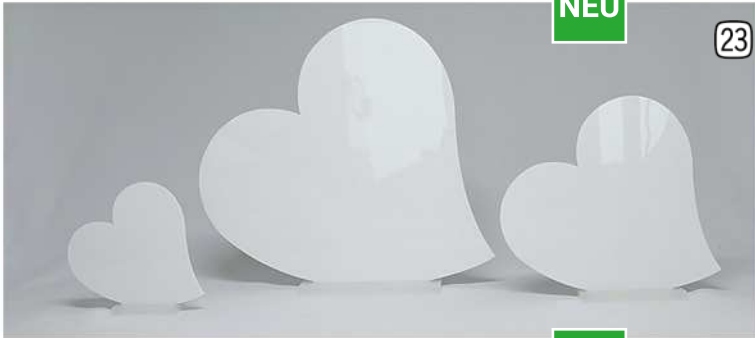

22

NEU

23

NEU

24

25

NEU

3
Größen

26

3
Größen

Herzaufsteller Acryl

Acrylglas, inkl. Standplatte klar

22	rot		
	10673	H 13,5 cm	9,90
	10674	H 20,5 cm	19,90
	10675	H 29,5 cm	28,50
23	weiss		
	10670	H 13,5 cm	9,90
	10671	H 20,5 cm	19,90
	10672	H 29,5 cm	28,50
24	pink		
	10676	H 13,5 cm	9,90
	10677	H 20,5 cm	19,90
	10678	H 29,5 cm	28,50

Herzaufsteller Acryl Valentine

mit Aufschrift „Valentine“, inkl. Standplatte klar

25	pink		
	10682	H 13,5 cm	14,90
	10683	H 20,5 cm	24,50
	10684	H 29,5 cm	33,90
26	rot		
	10679	H 13,5 cm	14,90
	10680	H 20,5 cm	24,50
	10681	H 29,5 cm	33,90

Herzaufsteller Acryl Logo

Mit eigener Namens-, Bild- oder Logogravur. Inkl. Standplatte klar, Mindestmenge 10 Stück

	rot		
	10685	H 13,5 cm	19,90
	10686	H 20,5 cm	29,50
	10687	H 29,5 cm	38,50
	pink		
	10688	H 13,5 cm	19,90
	10689	H 20,5 cm	29,50
	10690	H 29,5 cm	38,50

**weitere Lichterketten
siehe S.132-137**

27

LumiClick RGB USB Set Gravur-Herz

24 LEDs, Länge: 4,6 Meter, System: USB-Stecker
RGB LEDs dank Controller steuerbar - LumiClick
Aufstecker kompatibel
24 Herz-Aufstecker zum freien Gravieren mit Ihrem
Text- oder Logo!
X40097

134,00

27 LumiClick RGB USB Set LOVE

24 LEDs, Länge: 4,6 Meter, System: USB-Stecker
RGB LEDs dank Controller steuerbar - LumiClick
Aufstecker kompatibel
24 Herz-Aufstecker mit der Aufschrift LOVE
X40096

59,90

LumiClick USB 24 RGB+ Lichterkette

24 LEDs, Länge: 4,6 Meter, System: USB-Stecker
RGB LEDs dank Controller Steuerbar - LumiClick
Aufstecker kompatibel
96716

36,50