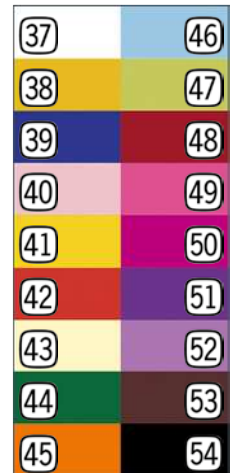

B 40 mm, L 50 m

58261	weiss
58263	sonnengelb
58266	blau
58267	rosa
58268	zitronengelb
58270	rot
58271	crème
58273	dunkelgrün
58274	orange
58276	hellblau
58278	hellgrün
58280	bordeaux
58284	pink
58264	beere
58265	lila
58279	flieder
58289	dunkelbraun
58277	schwarz

C Polyband „America“ B 90 mm, L 91 m 16,80

55	58350	weiss	56	58351	rot
57	58352	blau	58	58354	gelb
59	58355	orange	60	58356	pink

D Ringelband Polyester 2,90

B 5 mm, L 500 m

61	58101	gelb
62	58102	orange
63	58103	rot
64	58104	pink
65	58106	rosa
66	58107	violett
67	58108	flieder
68	58109	blau
69	58111	mittelgrün
70	58112	dunkelgrün
71	58114	weiss
72	58115	schwarz
73	58116	silber
74	58118	gold
75	58119	maigrün
76	58120	apricot
78	58105	brombeer
79	58113	braun
80	58117	kupfer
81	58121	crème
82	58122	hellblau

B 10 mm, L 250 m

58131	gelb
58132	orange
58133	rot
58134	pink
58136	rosa
58137	violett
58138	flieder
58139	blau
58141	mittelgrün
58142	dunkelgrün
58144	weiss
58145	schwarz
58146	silber
58148	gold
58149	maigrün
58150	apricot
58135	brombeer
58143	braun
58147	kupfer
58151	crème
58152	hellblau

77 Bandsplisser „Splitt-Favorit“

zum Splissen von Ringelbändern, Metallzacken für schmale und breite Streifen
58099 9,90

78 Bandsplisser 1 Splissbreite zum Splissen von

Ringelbändern, Metallzacken für schmale Streifen
58100 5,40