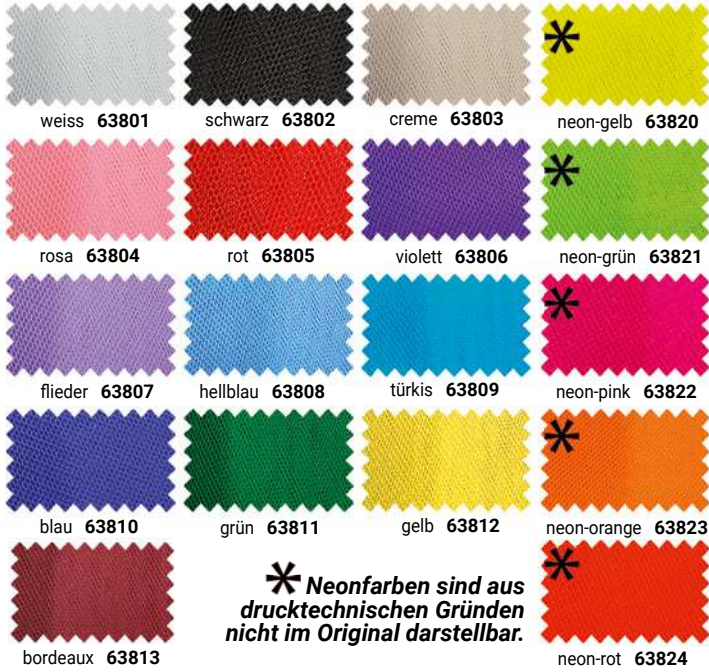

Tüll

Nylon, B 140 cm, Ware liegt doubliert, flammfrei

Preis pro Laufmeter **3,20**
ab 40 Meter pro Laufmeter **2,70**

Bitte gewünschte Farbnummer angeben

pro Laufmeter

ab **2,70**

140 cm breit