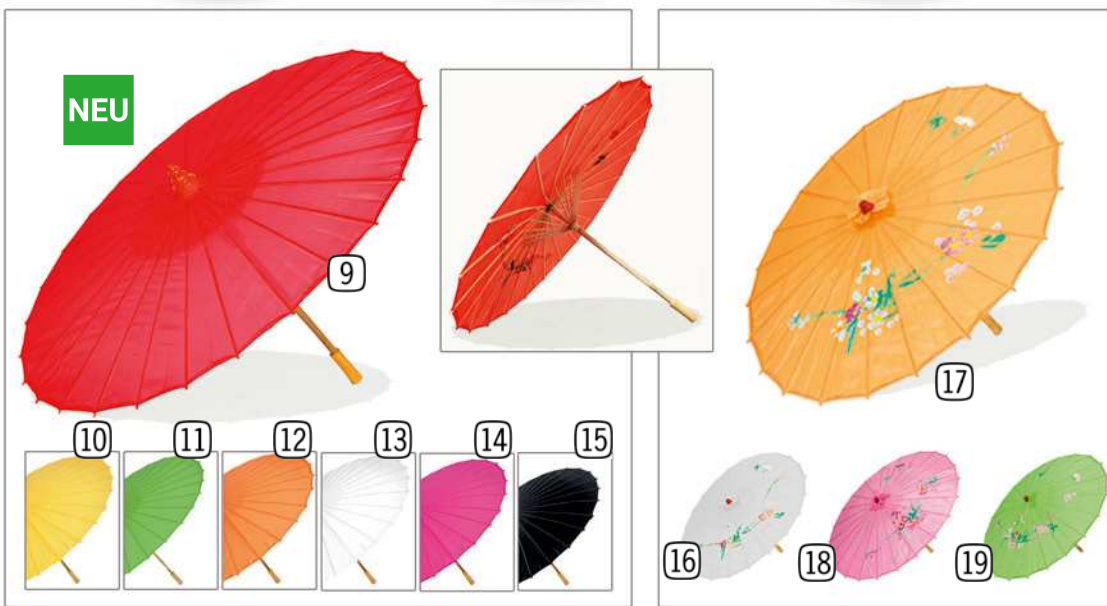

Lampion Nylon (weniger empfindlich gegen Feuchtigkeit im Vergleich zu Papier-Lampions)

Nylon/Draht, faltbar

1 schwarz		5 blau	
687518 Ø 40 cm	4,80	687515 Ø 40 cm	4,80
687528 Ø 60 cm	10,50	687525 Ø 60 cm	10,50
687538 Ø 80 cm	29,90	687535 Ø 80 cm	29,90
2 pink		6 grün	
687517 Ø 40 cm	4,80	687514 Ø 40 cm	4,80
687527 Ø 60 cm	10,50	687524 Ø 60 cm	10,50
687537 Ø 80 cm	29,90	687534 Ø 80 cm	29,90
3 weiss		7 gelb	
687511 Ø 40 cm	4,80	687513 Ø 40 cm	4,80
687521 Ø 60 cm	10,50	687523 Ø 60 cm	10,50
687531 Ø 80 cm	29,90	687533 Ø 80 cm	29,90
4 orange		8 rot	
687516 Ø 40 cm	4,80	687512 Ø 40 cm	4,80
687526 Ø 60 cm	10,50	687522 Ø 60 cm	10,50
687536 Ø 80 cm	29,90	687532 Ø 80 cm	29,90

Schirm Nylon

Nylon/Holz, H 55 cm, Ø 80 cm

9	687552	rot	12,50
10	687553	gelb	12,50
11	687554	grün	12,50
12	687556	orange	12,50
13	687551	weiss	12,50
14	687557	pink	12,50
15	687558	schwarz	12,50

Schirm Nylon ASIA

Holz/Nylon, H 55 cm, Ø 80 cm

16	689301	weiss/bunt	14,50
17	689305	gelb-orange	14,50
18	689304	pink	14,50
19	689306	grün	14,50

21 China Lampion Nylon

rot/gelb, Nylon/Draht, faltbar

687591	Ø 45 cm	11,50
687592	Ø 60 cm	16,80

weitere hochwertigere Modelle siehe S. 64