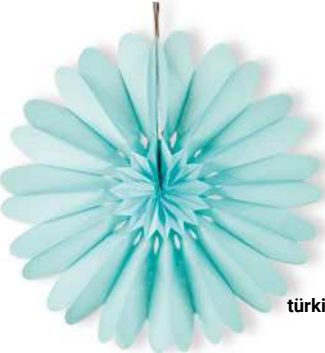

zartrosa

rosa

gelb

türkis