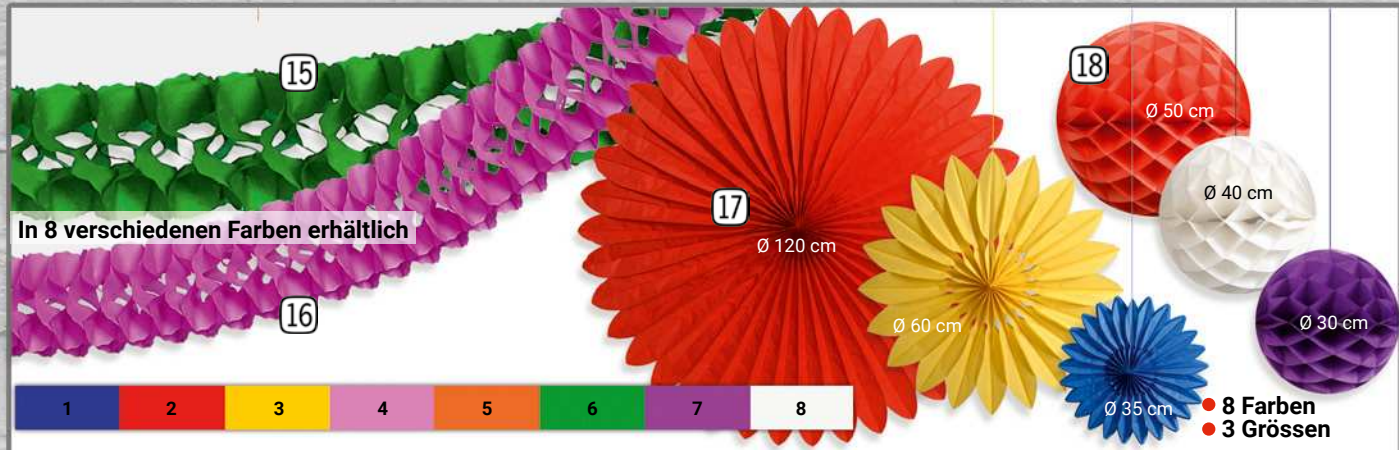

In 8 verschiedenen Farben erhältlich

15 Girlande Papier, L 10 m, Ø 25 cm, einfarbig (uni), schwer entflammbar	17 Faltrosette Papier, Ø 35 cm, einfarbig (uni), schwer entflammbar	18 Wabenball Papier, Ø 30 cm, einfarbig (uni), schwer entflammbar
2909_ + Farbnummer	2903_ + Farbnummer	2900_ + Farbnummer
29,80	4,50	7,80
16 Girlande Papier, L 4 m, Ø 15 cm, einfarbig (uni), schwer entflammbar	Faltrosette Papier, Ø 60 cm, einfarbig (uni), schwer entflammbar	Wabenball Papier, Ø 40 cm, einfarbig (uni), schwer entflammbar
2907_ + Farbnummer	2904_ + Farbnummer	2901_ + Farbnummer
8,90	5,90	13,00
	Faltrosette Papier, Ø 120 cm, einfarbig (uni), schwer entflammbar	Wabenball Papier, Ø 50 cm, einfarbig (uni), schwer entflammbar
	2906_ + Farbnummer	2902_ + Farbnummer
	19,80	19,80