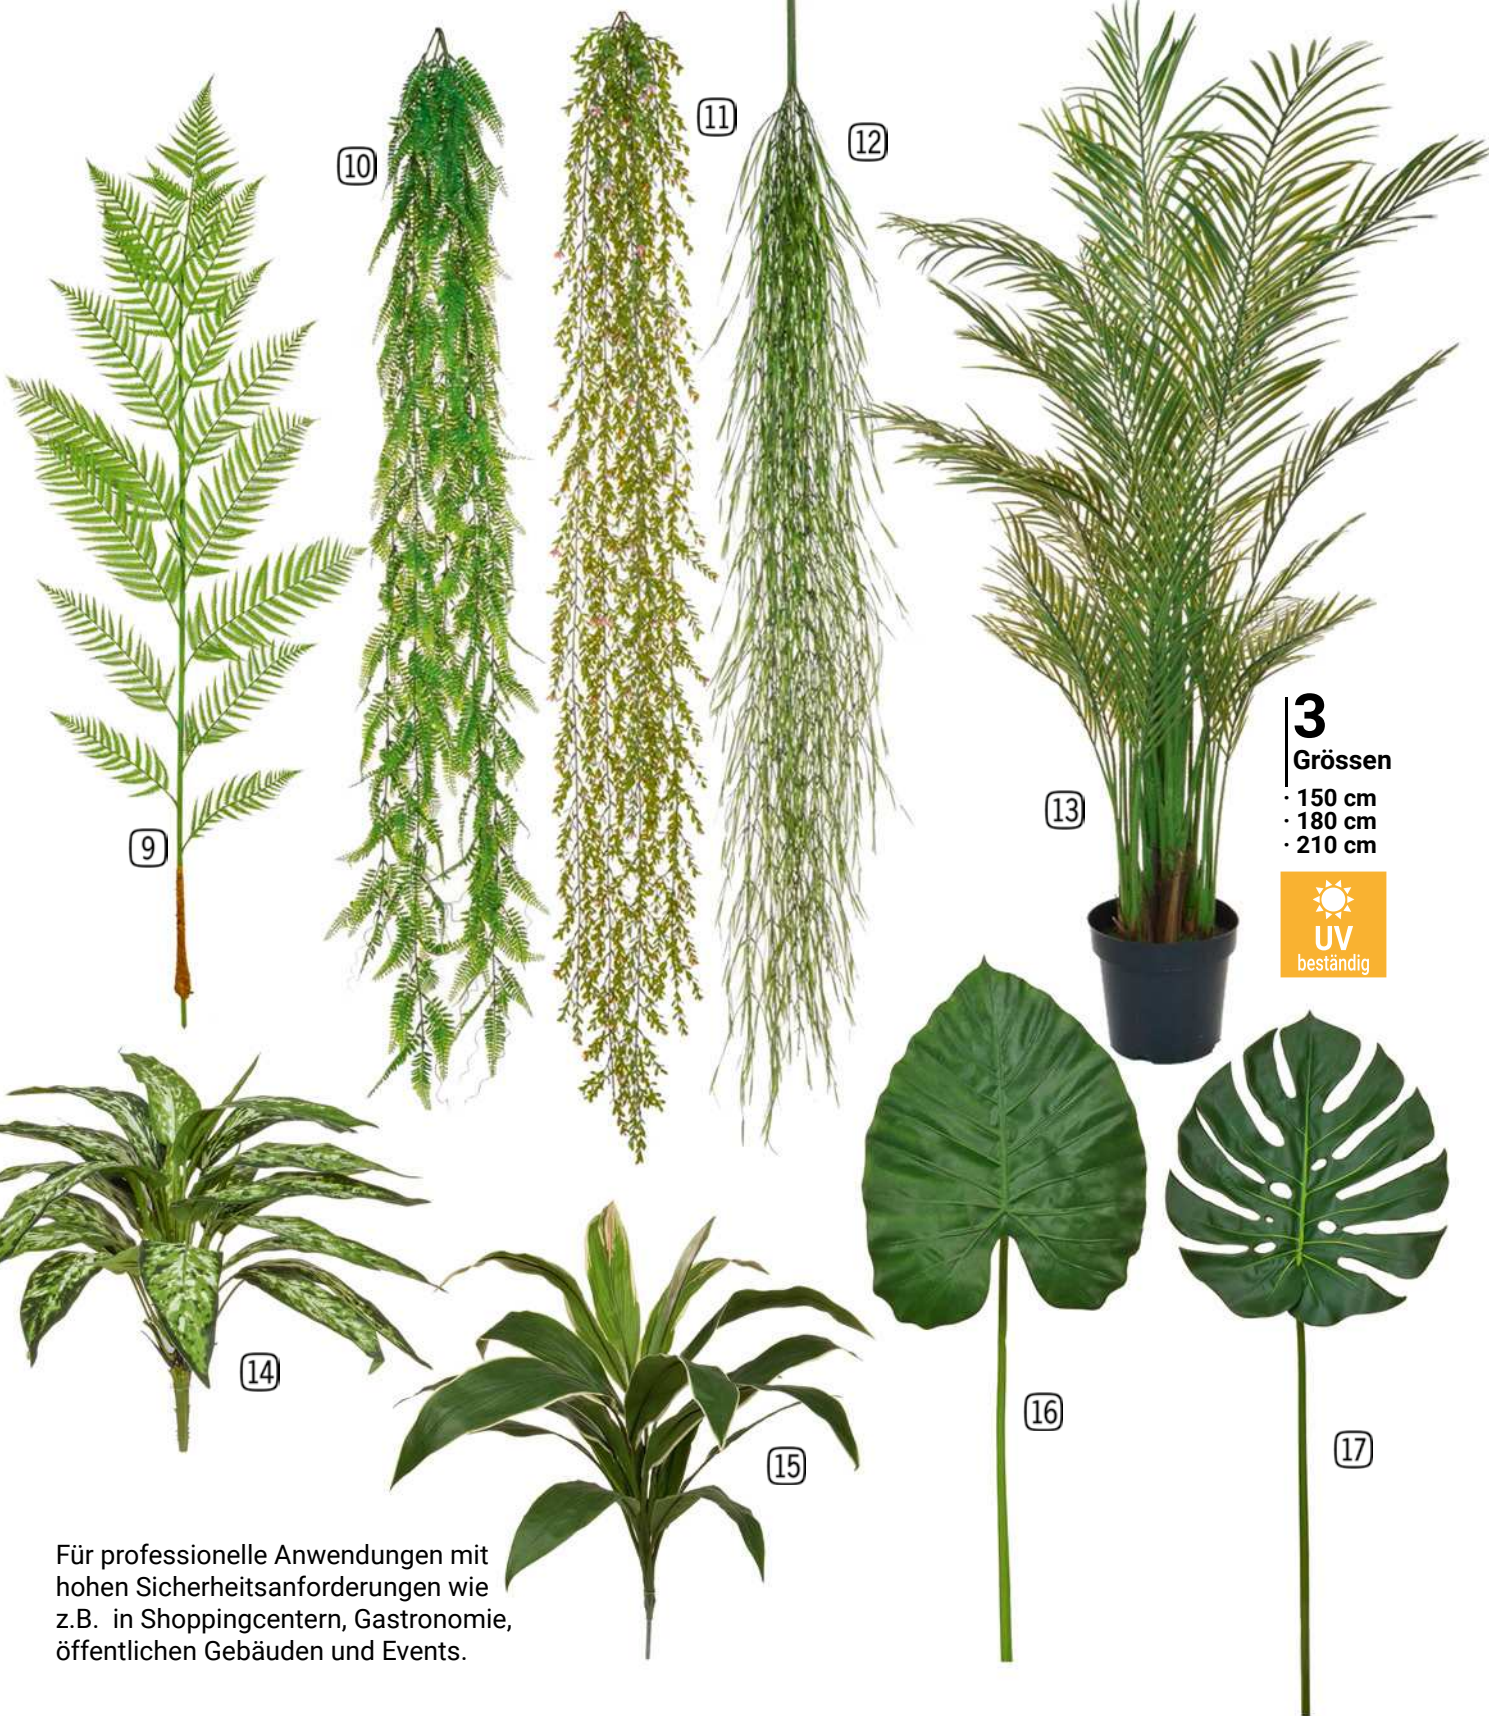

3
Größen
· 150 cm
· 180 cm
· 210 cm

UV
beständig

Für professionelle Anwendungen mit hohen Sicherheitsanforderungen wie z.B. in Shoppingcentern, Gastronomie, öffentlichen Gebäuden und Events.

- **9** **Palme Foliage Alsophila B1** **B1** **NEU**
  grün, Kunststoff, H 184 cm
  75913 **84,50**

- **Feder-Farn-Hänger B1** **B1** **NEU**
  grün, Kunststoff
- **10** **75912** H 167 cm **58,00**
- **11** **75911** H 165 cm **69,90**

- **12** **Bohnengras-Hänger B1** **B1** **NEU**
  grün, Kunststoff, H 166 cm
  75914 **129,0**

- **13** **Palme Areca getopft B1** **B1** **NEU**
  grün, Kunststoff
- **75916** H 150 cm **399,00**
- **75917** H 180 cm **575,00**
- **75918** H 210 cm **789,00**

- **14** **Aglaonema-Busch B1** **B1** **NEU**
  grün, Kunststoff, H 48 cm
  75901 **19,90**

- **15** **Cordyline Busch B1** **B1** **NEU**
  grün, Kunststoff, H 62 cm
  75902 **44,50**

- **16** **Alocasia Calidora Blatt B1** **B1** **NEU**
  grün, Kunststoff, L 110 cm
  75904 **26,50**

- **17** **Split Philo Blatt B1** **B1** **NEU**
  grün, Kunststoff, L 75 cm
  75905 **19,40**