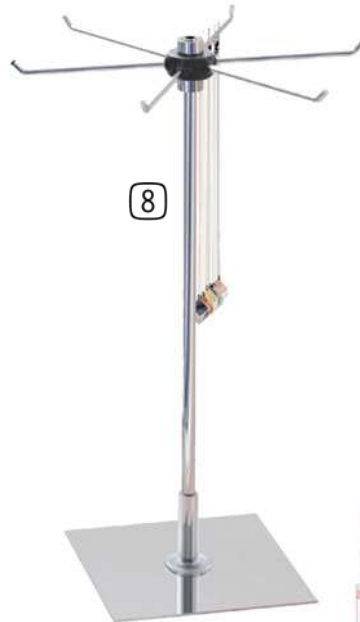

5

6

NEU

8

7

9

Weitere Aufsteller finden Sie auf Seite 106/107

5 Gürtel-Präsentier **NEU**
Chrom/Metall, B 24 cm, H 50 cm,
Standfuss 12 x 12 cm
9999121 **59,90**

7 Schuh-Präsentier **NEU**
Chrom/Metall, H 28-42 cm, höhenverstellbar,
Schuhtiefe 16 cm, Standfuss 12 x 12 cm
9999123 **36,50**

6 Taschen-Präsentier **NEU**
Chrom/Metall, H 36 - 60 cm, höhenverstellbar,
Hakentiefe 9,6 cm, Standfuss 17 x 17 cm
9999120 **34,90**

8 Accessoires-Ständer **NEU**
Chrom/Metall, H 40 cm, Ø 27 cm,
Standfuss 15 x 15 cm
9999119 **39,90**

9 Metalltisch rund
schwarz
688953 H 23,5 cm, Ø 25 cm **16,50**
688954 H 28,5 cm, Ø 30 cm **21,90**