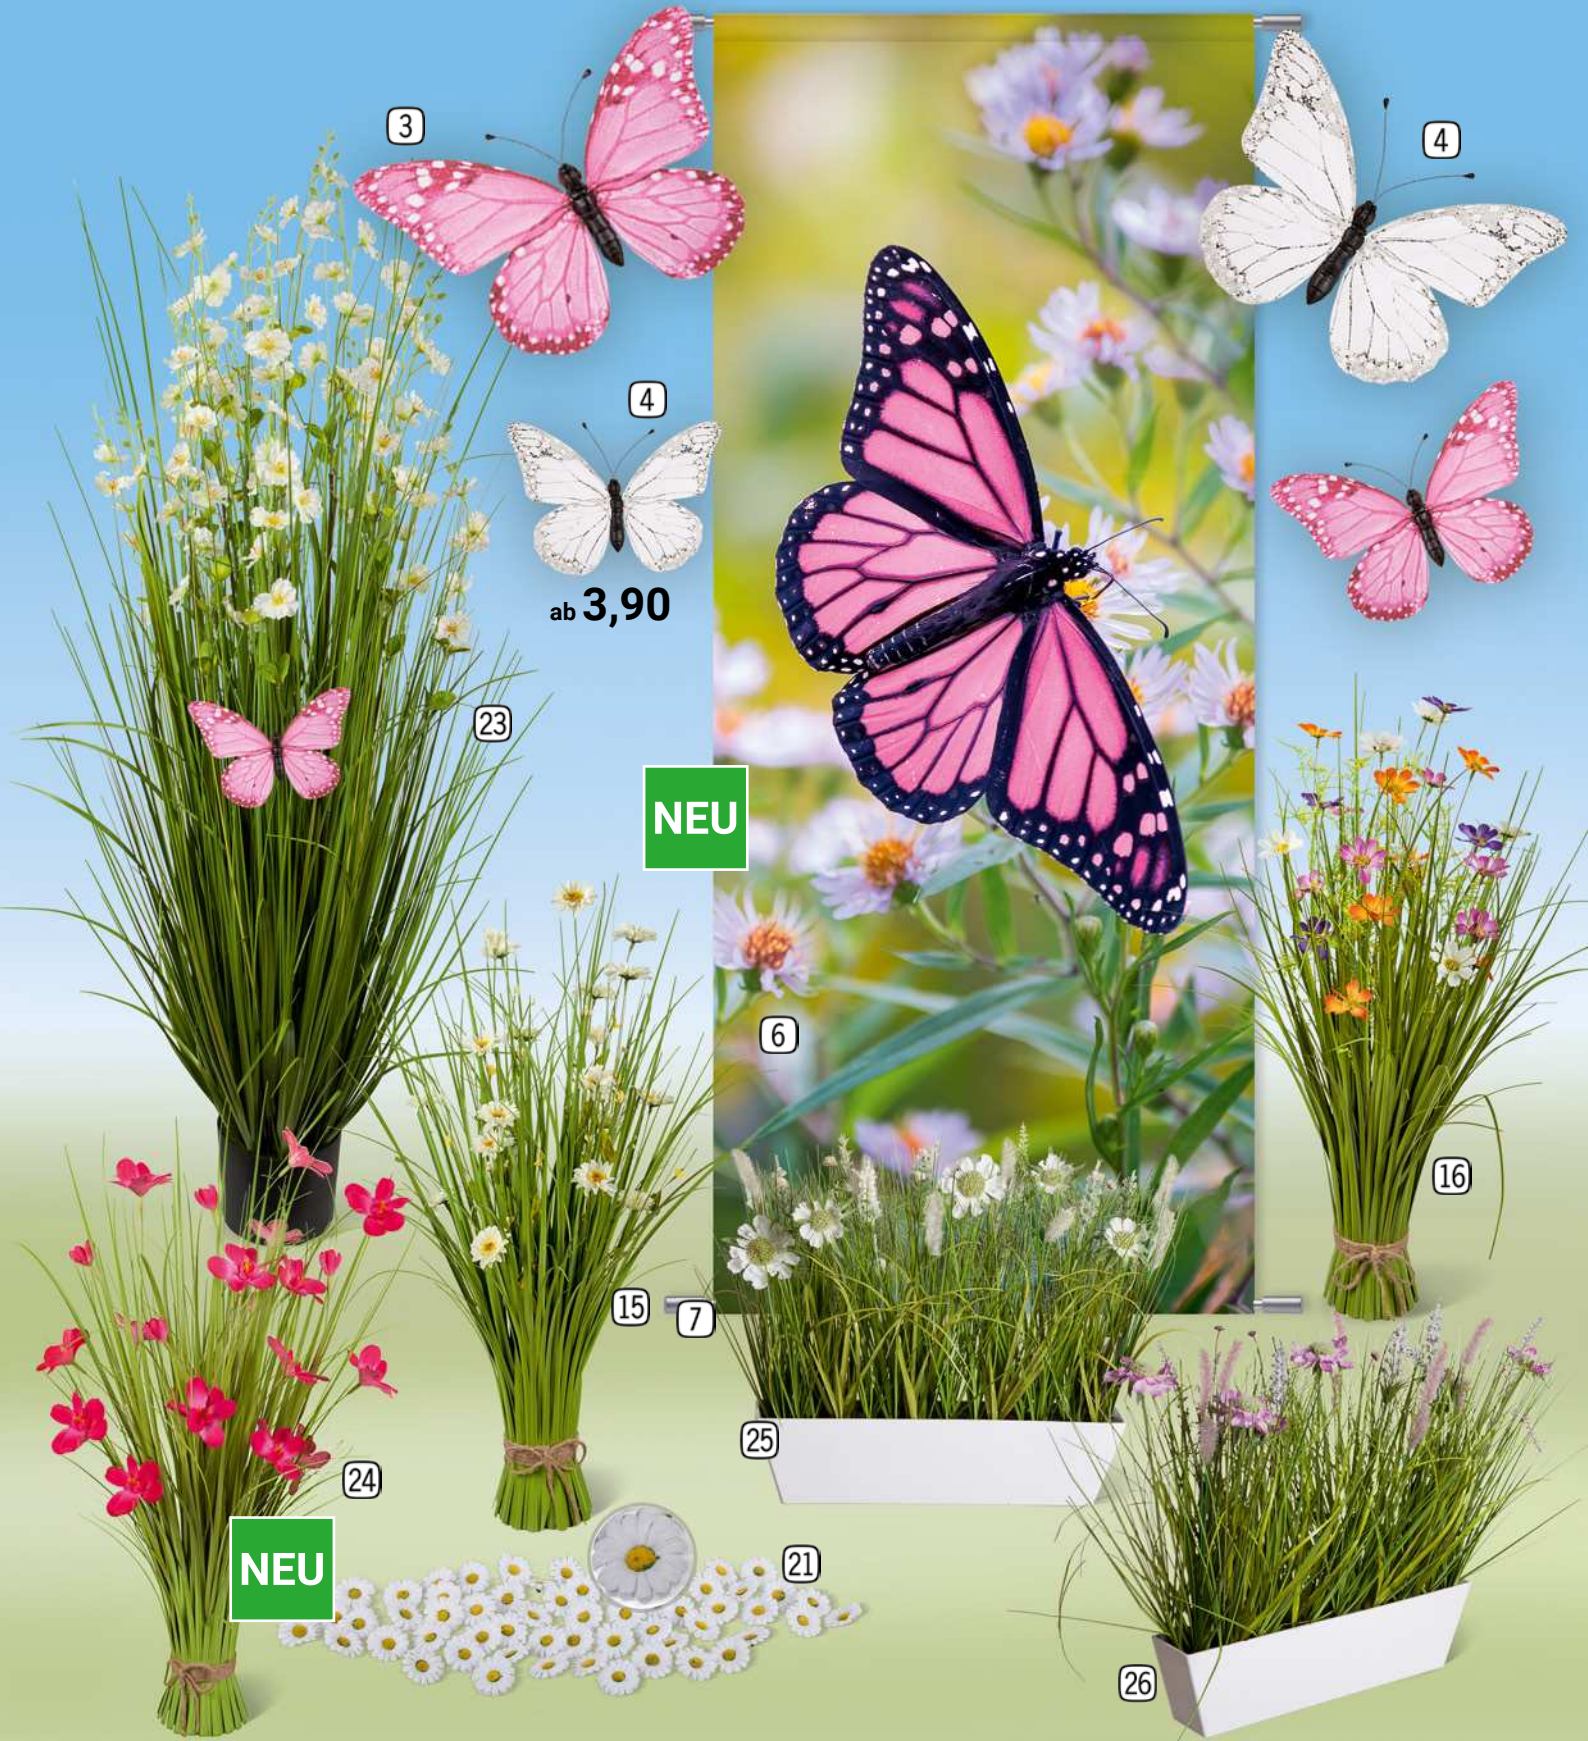

Grasbüschel „Jenny“ grün, Kunststoff

⑨	72050	H 30 cm, Ø 5 cm	6,80
⑩	72051	H 45 cm, Ø 5,5 cm	9,90
⑪	72052	H 60 cm, Ø 5,5 cm	14,50
⑫	72053	H 90 cm, Ø 8 cm	28,90
⑬	72054	H 120 cm, Ø 10,5 cm	42,90
⑭	72055	H 150 cm, Ø 13,5 cm	69,50

Grasbündel Wildblüten

Kunststoff/Textil, H 70 cm, unten Ø 11 cm, oben ca. Ø 50 cm

⑭	682578	grün/gelb	33,50
⑮	682581	grün/weiss	33,50
⑯	682582	grün/bunt	33,50
⑰	682583	grün/orange	33,50

⑱ Grasbund mit Blüten + Knospen

grün/violett, Kunststoff/Textil, H 80 cm, unten Ø 12 cm, oben ca. Ø 50 cm

682577 **33,50**

Streublüten 60 Stück

Kunststoff

⑱	685604	weiss, Ø 4 cm	5,40
⑳	685606	gelb, Ø 4 cm	5,40
㉑	685616	weiss/gelb, Ø 3 cm	5,40

㉒ Schilfgrasbündel mit Blüten

grün/weiss, Kunststoff/Textil, H 150 cm, getopft Ø 16 cm, oben ca. Ø 70 cm

682584 **74,00**

㉓ Schilfgrasbündel weisse Blüten

grün/weiss, Kunststoff/Textil, H 150 cm, getopft Ø 16 cm, oben ca. Ø 80 cm

682588 **119,00**

㉔ Grasbund mit Blüten

grün/pink, Kunststoff/Textil, H 80 cm, unten Ø 12 cm, oben ca. Ø 50 cm

682576 **33,50**

Wiesenblumen in Rechteckschale

Kunststoff, B 45 cm, H 40 cm, T 15 cm, in Kunststoffschale weiss 41 x 6,5 x H 10 cm

㉕	74901	grün/weiss	32,50
㉖	74902	grün/pink	32,50