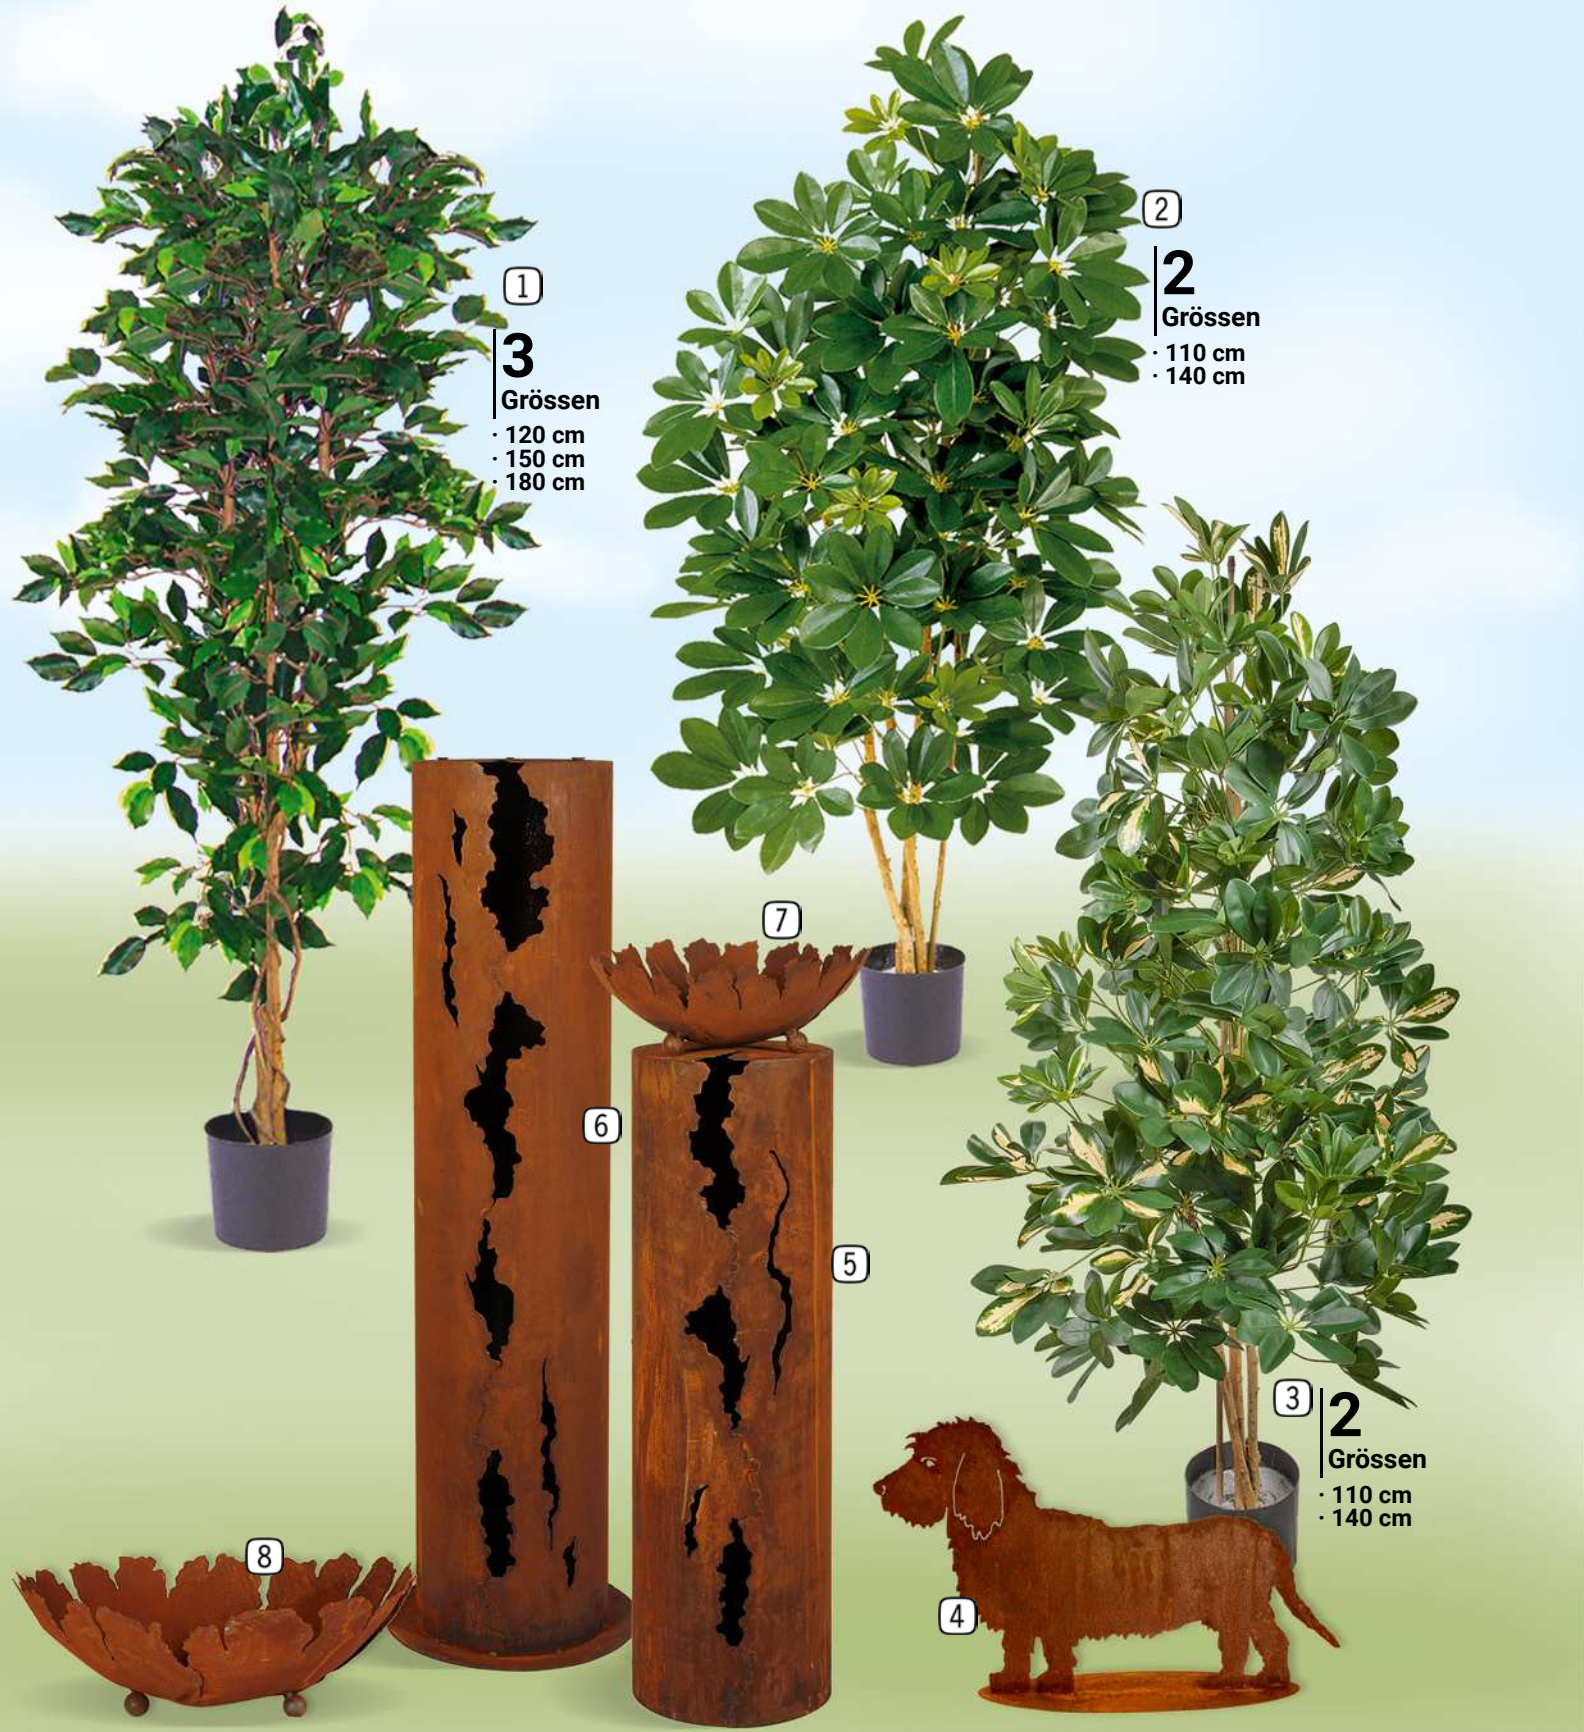

1

3

Grössen

- 120 cm
- 150 cm
- 180 cm

2

2

Grössen

- 110 cm
- 140 cm

7

6

5

3

2

Grössen

- 110 cm
- 140 cm

4

8

1 Ficus Benjamina

grün, Kunststoff, Naturstamm getopft

72415	H 120 cm	79,00
72416	H 150 cm	89,00
72417	H 180 cm	99,00

Schefflera Natural

Kunststoff, Naturstamm getopft

2 grün

72624	H 110 cm	98,00
72625	H 140 cm	139,00

3 grün/gelb

72626	H 110 cm	98,00
72627	H 140 cm	139,00

4 Rauhaardackel auf Platte Metall

rost, Metall, B 70 cm, H 40 cm

60236	36,50

Säule rund mit Risse Metall

rost, Metall, unten offen für Beleuchtung

5 60151	H 90 cm, Ø 27 cm	118,00
6 60153	H 120 cm, Ø 27 cm	149,00

Schale rund mit Risse Metall

rost, Metall, auf 3 Kugeln

7 60156	H 13 cm, Ø 35 cm	39,00
8 60157	H 16 cm, Ø 45 cm	48,00

9 Grasbusch getopft

grün/weiss, Kunststoff/Keramik, H 36 cm, 3 verschiedene Sorten, Preis pro Stück

74926	8,40

Kugelgrasbusch

Kunststoff, H 70 cm

10 74925	grün	8,60
11 74924	grün/creme	8,60

12 Bambus im Topf

grün, Kunststoff, getopft

72758	H 120 cm	94,00
72757	H 150 cm	125,00
72756	H 180 cm	189,00