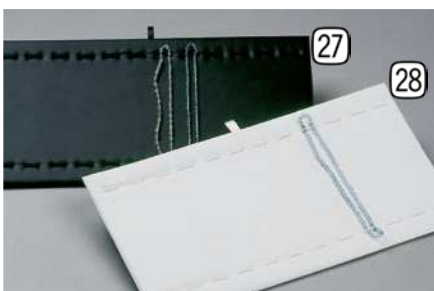

Präsentationsschutulle Kunstleder,
B 37 cm, H 5 cm, L 21 cm, mit Acrylglasdeckel

- 14 87641 schwarz 42,50
- 15 87642 weiss 42,50

Präsentationstablett
Kunstleder, B 37 cm, H 2,5 cm, L 21 cm

- 16 87643 schwarz 23,90
- 17 87644 weiss 23,90

18 **Ringhalter** Kunstleder, H 3,5 cm, Ø 4 cm

- 87612 Kunstleder, weiss 5,50
- 87611 Samt, schwarz 5,50

19 **Ohringständer**
schwarz, Samt, B 6 cm, H 9 cm

- 87609 3,90

20 **Schmuckeinlage Wellen** für Ketten und Armbänder
Kunstleder, passend für Art. 87643 oder 87641

- 87645 schwarz 16,90

21 **Schmuckeinlage Wellen** für Ketten und Armbänder
Kunstleder, passend für Art. 87644 oder 87642

- 87646 weiss 16,90

22 **Schmuckeinlage Ohringe**
Kunstleder, passend für Art. 87644 oder 87642

- 87649 weiss 17,90

23 **Schmuckeinlage Ringe Wellen**
Samt, passend für Art. 87643 oder 87641

- 87650 schwarz 17,90

24 **Schmuckeinlage Ringe Wellen**
Kunstleder, passend für Art. 87644 oder 87642

- 87651 weiss 17,90

25 **Schmuckeinlage Ringe flach**
Kunstleder, passend für Art. 87643 oder 87641

- 87647 schwarz 12,50

26 **Schmuckeinlage Ringe flach**
Kunstleder, passend für Art. 87644 oder 87642

- 87648 weiss 12,50

27 **Schmuckeinlage Ketten flach**
Kunstleder, passend für Art. 87643 oder 87641

- 87654 schwarz 14,50

28 **Schmuckeinlage Ketten flach**
Kunstleder, passend für Art. 87644 oder 87642

- 87653 weiss 14,50

29 **Displayscheiben-Set 15-teilig**, Schaumstoff,
10 Stück Ø 5 x 1 cm, 5 Stück Ø 13 x 1 cm

- 87661 schwarz 22,50

nur 22,50