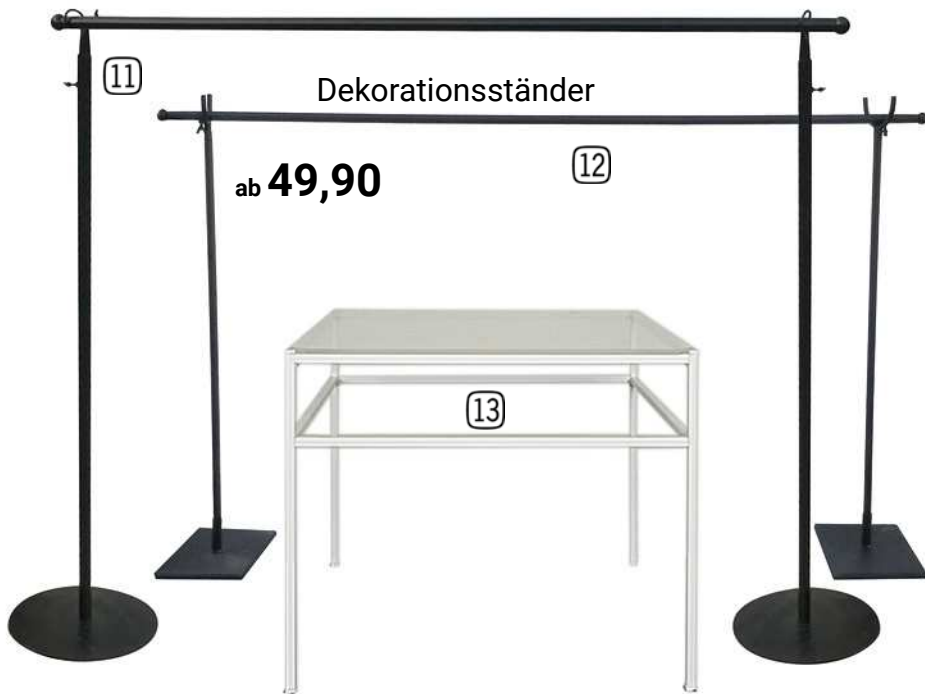

ab **49,90**

Dekorationsständer