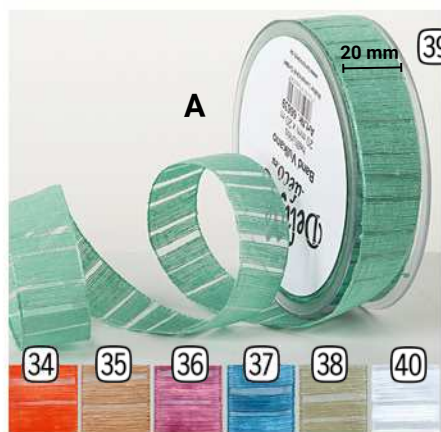

Band Taft 100% Nature Baumwolle **NEU**

B 25 mm, L 20 m		11,50
1 67354	oliv	6 67349 rot
2 67353	hellblau	7 67348 pink
3 67352	rose	8 67347 orange
4 67351	creme	9 67346 gelb
5 67350	hellgrün	
B 40 mm, L 20 m		15,80
1 67363	oliv	6 67358 rot
2 67362	hellblau	7 67357 pink
3 67361	rose	8 67356 orange
4 67360	creme	9 67355 gelb
5 67359	hellgrün	

Kordel gedreht 100% Nature **NEU**

Naturfasern, L 20 m, Ø 1 mm		
10 67340	natur	1,80
11 67341	gelb	1,80
12 67342	rot	1,80
13 67343	orange	1,80
14 67344	grün	1,80

Band Valencia

Textilstoff, B 40 mm, L 10 m		10,90
15 66630	hellgrau	19 66634 lavendel
16 66631	petrol	20 66635 hellgrün
17 66632	aqua	21 66636 orange
18 66633	oliv	22 66637 braun

Band Textilgewebe

Textilstoff, mit Drahtkante, 20 m		
B 25 mm 9,90		B 40 m 12,50
23 67625	beige	67626 beige
24 67621	rosa	67622 rosa
25 67623	oliv	67624 oliv

Kordel Twist mit Draht

Jute/Draht, L 50 m, Ø 2 mm		
26 66391	gelb	11,80
27 66393	wasserblau	11,80
28 66392	altrosa	11,80
29 66394	schilf	11,80

Kordel Jute

L 50 m, Ø 1,5 mm		
30 67761	creme	8,80
31 67763	rot	8,80
32 67760	natur	8,80
33 67762	apfelgrün	8,80

Band Vulkano

Polyester, B 20 mm, L 20 m		13,50
34 66644	orange	38 66640 oliv
35 66643	hellbraun	39 66639 türkis
36 66642	beere	40 66638 weiss
37 66641	grau-blau