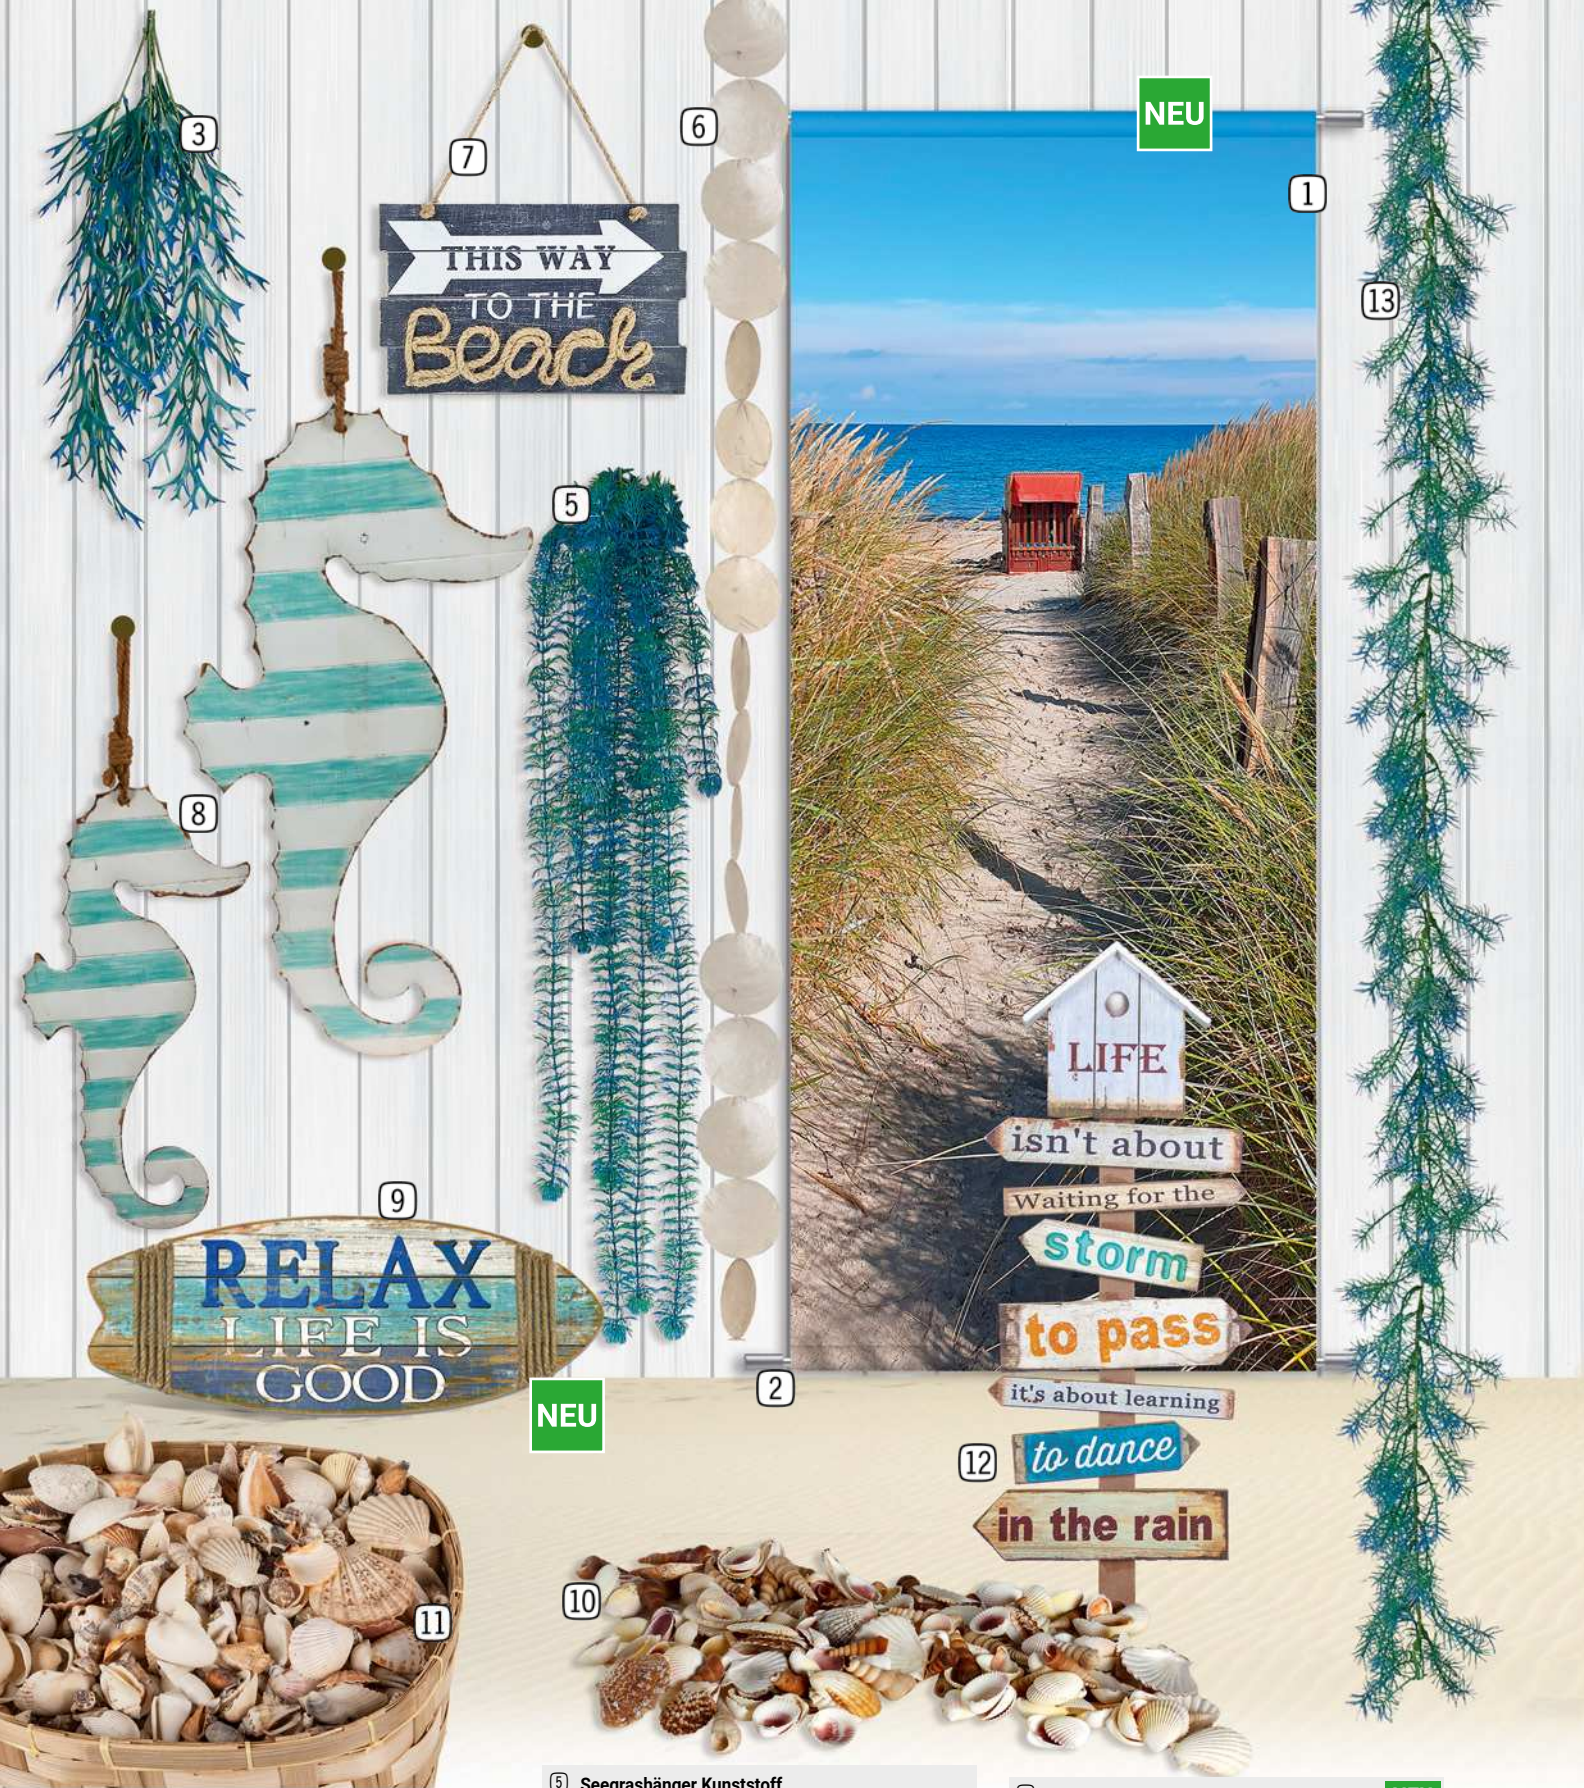

1 **Textilbanner Ostsee/Pfad** **NEU**
Polyester, B 75 cm, H 180 cm, Hohlraum oben und unten zum Einführen des Bannerhalters
683886 **36,50**

2 **Bannerhalter-Set Metall** **SET**
63596 silber, B 88 cm, Ø 2 cm, 2-tlg. **18,50**

Seetanghänger Kunststoff
Kunststoff, L 63 cm

3 **688474** blau/grün **9,90**

4 **683229** grün **9,90**

5 **Seegrashänger Kunststoff**
688471 grün/blau, Kunststoff, L 100 cm **13,50**

6 **Capiz-Muschelgirlande**
Naturmaterial, L 200 cm, Ø 7 - 8 cm, ca. 25-tlg.
688633 **11,50**

7 **Schild This way to the Beach**
MDF, B 42 cm, H 26 cm, T 1,5 cm, zum Aufhängen
689552 **8,50**

8 **Seepferdchen XL zum Hängen** **XL**
hellblau/weiss, MDF
20593 B 35 cm, H 74 cm **39,50**
20594 B 50 cm, H 105 cm **55,00**

9 **Surfbrett Relax Life is Good** **NEU**
MDF, B 85 cm, H 33 cm, T 2,5 cm, zum Aufhängen
689584 **14,50**

10 **Muscheln echt gemischt im Netz**
Naturmaterial, B 4-8 cm
688621 700 g **6,80**
688622 2 kg **16,90**

11 **Muscheln echt gemischt im Korb**
688623 Naturmaterial, B 4 - 8 cm, 10 kg **59,90**

12 **Wegweiser Life**
MDF, B 35,5 cm, H 92 cm, T 5,5 cm, zum Aufhängen
689561 **29,50**