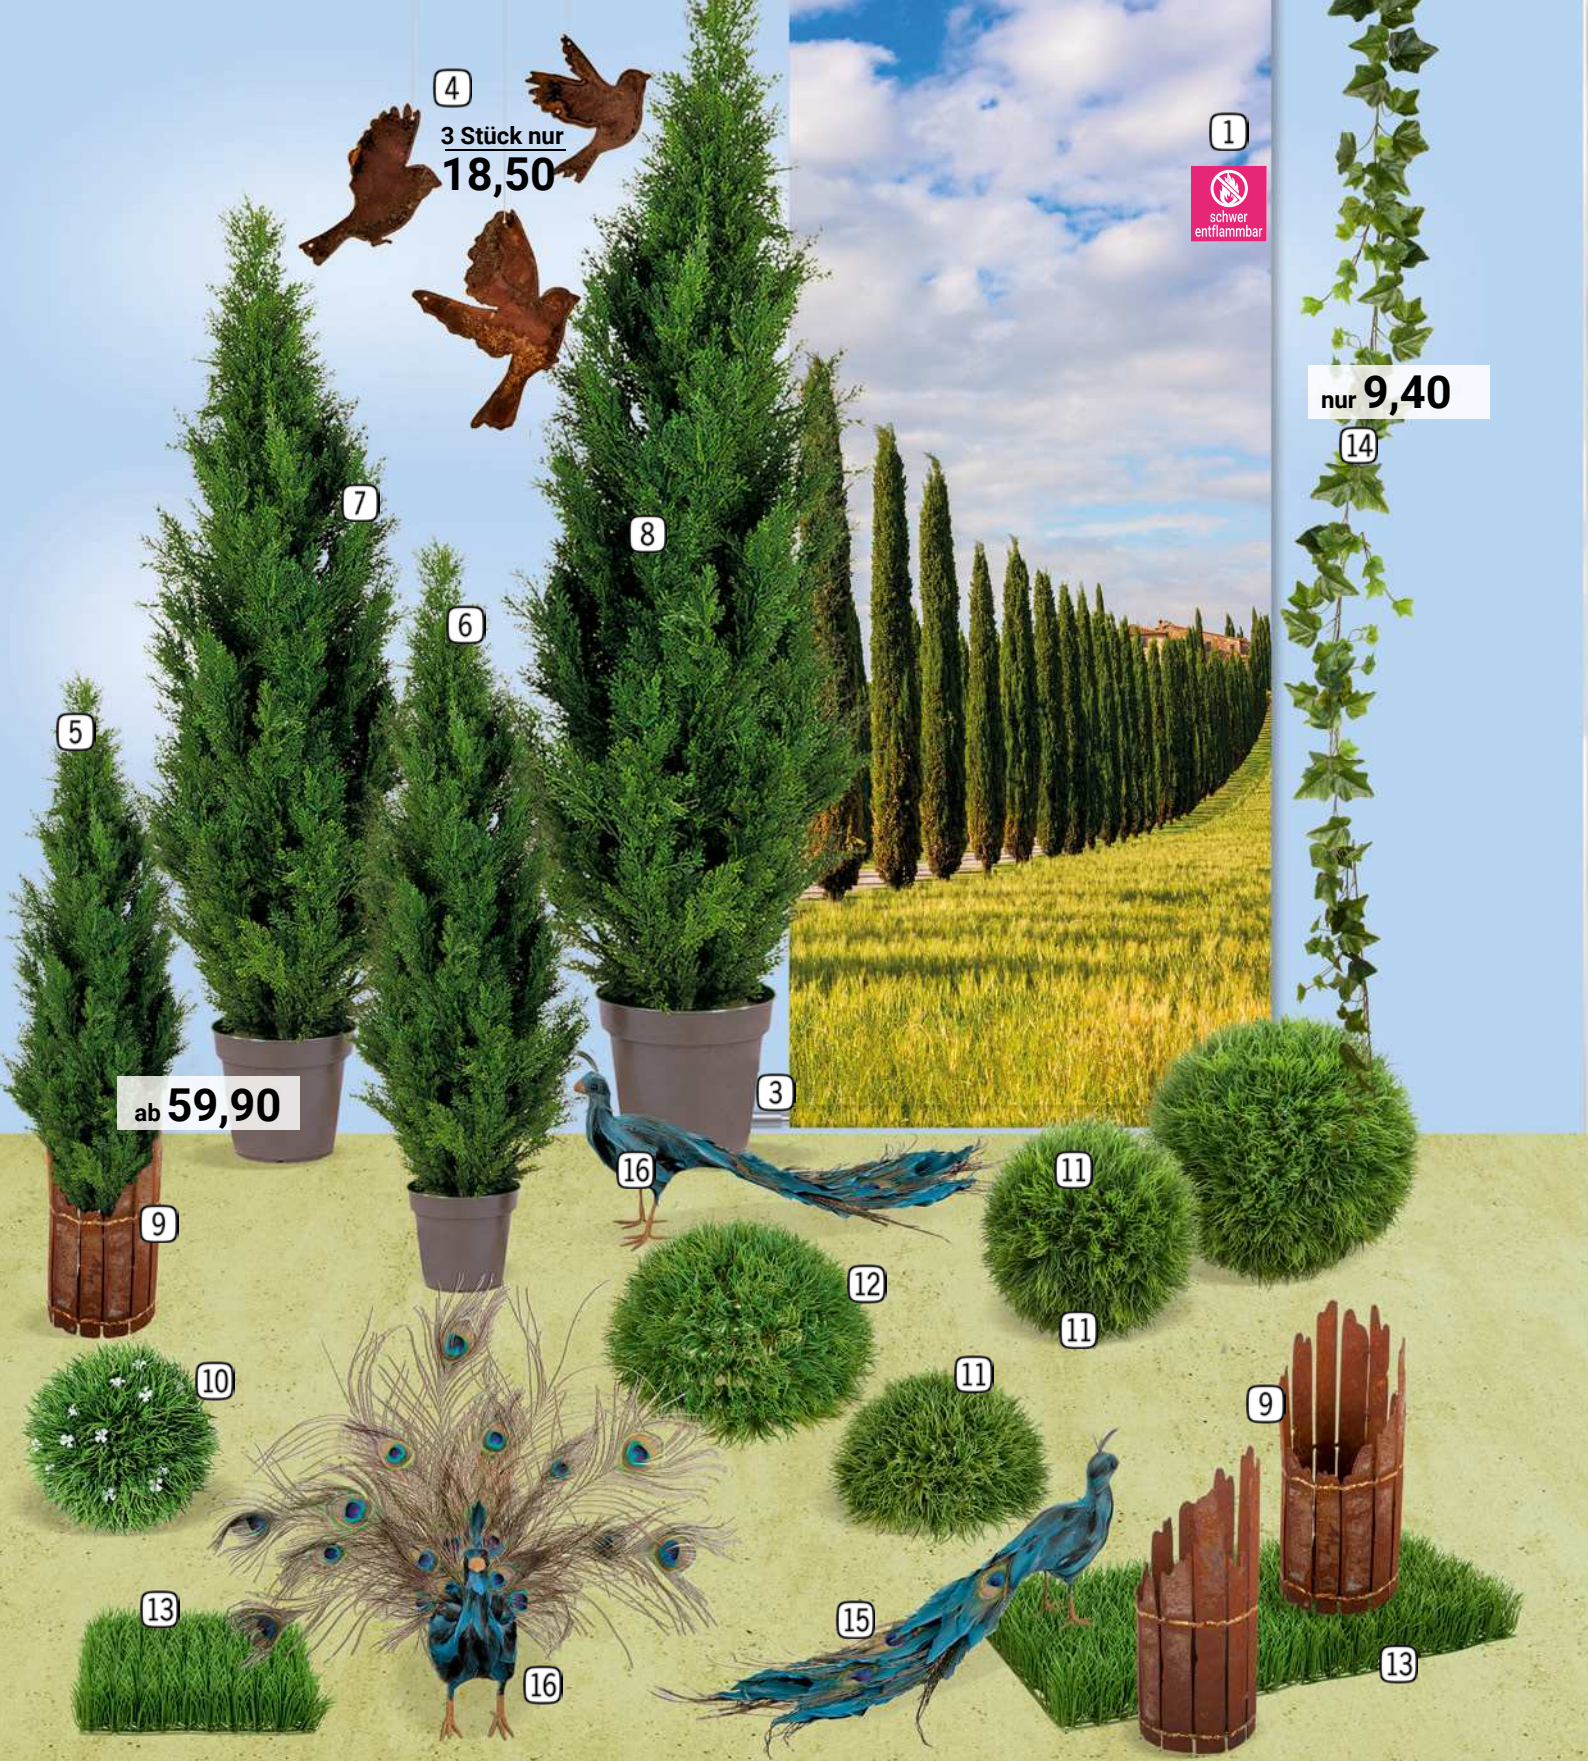

4
3 Stück nur
18,50

1
schwer
entflammbar

nur 9,40

ab 59,90

Textilbanner		
Polyester, B 75 cm, H 180 cm, Hohlraum oben und unten zum Einführen des Bannerhalters		
① 683919	Zypressen	36,50
② 683983	Oliven	36,50
③	Bannerhalter-Set Metall	SET
silber, B 88 cm, Ø 2 cm, 2-tlg.		
	63596	18,50
④	Vögel fliegend 3er Set	SET
rost, Metall, B 15 - 20 cm, zum Hängen		
	60252	18,50

Zypresse		
grün, Kunststoff, getopft		
⑤	72781	H 90 cm 59,90
⑥	72782	H 120 cm 109,00
⑦	72783	H 150 cm 179,00
⑧	72784	H 180 cm 285,00
⑨	Fackel Rost mit Goldnaht	
rost, Metall, H 32 cm, Ø 12 cm, mit Metallboden		
	60150	45,00
⑩	Graskugel mit Blüten	
grün, Kunststoff		
	72421	Ø 16 cm 8,60
	72422	Ø 20 cm 16,90

Lavendelgras Halbkugel Kunststoff		
grün, 2 Halbkugeln als Kugel zusammensteckbar		
⑪	687038	H 10,5 cm, Ø 21 cm 9,50
⑫	687039	H 12,5 cm, Ø 25 cm 15,50
⑬	Graspaneel dichtes Gras Kunststoff	
	687067	grün, B 26 cm, H 6 cm, L 26 cm 9,40
⑭	Efeugirlande Waterproof Kunststoff/Polyester	
	687076	L 180 cm, 98 Blätter 3,5-6,5 cm 9,40
⑮	Pfau klein lang Styrofoam/Federn	
	687385	B 15 cm, H 18 cm, L 45 cm 16,50
⑯	Pfau klein gefächert Styrofoam/Federn	
	687386	B 60 cm, H 55 cm, T 12 cm 39,00