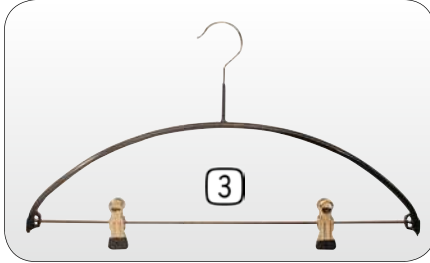

- **1 Bügel Business 45/RE/RFS Buche natur**
  lackiert, drehbarer Haken, rutschfester Steg
  50408 45 cm **3,90**
- **2 Bügel Business 45 Buche natur**
  lackiert, drehbarer Haken
  50402 45 cm **2,80**
- **3 Kombibügel 40/PK Metall schwarz**
  rutschfest beschichtet, drehbarer Haken
  50356 40 cm **3,90**
- **4 Formbügel 40/P Metall schwarz**
  rutschfest beschichtet, drehbarer Haken
  50354 40 cm **1,80**
  Formbügel 46/P schwarz
  50386 46 cm **1,90**
- **5 Klammerhalter Clip K 1 Metall silber-schwarz**
  50368 **1,20**
- **6 Klammerhalter Clip K17/D Metall**
  mit 2 verschiebbaren rutschfesten Metallklammern, Endschutzkappen, drehbarer Haken
  50366 17 cm **1,90**
  Klammerhalter Clip K30/D Metall
  50364 30 cm **2,00**
  Klammerhalter Clip K40/D Metall
  50362 40 cm **2,10**
- **7 Anzugbügel F44 Kunststoff schwarz**
  50312 44 cm **0,90**
- **8 Kleiderbügel 122/37 Kunststoff schwarz**
  50316 37 cm **0,60**
- **9 Kleiderbügel T 26 Kunststoff schwarz**
  50306 26 cm **0,50**
- **10 Kleiderbügel NA 38 Kunststoff schwarz**
  50308 38 cm **0,50**
  Kleiderbügel NA 43 Kunststoff schwarz
  50310 43 cm **0,50**
- **11 Grössenscheibe 1 Stück schwarz** **1,40**
  100270 Gr. XS   100285 Gr. 36
  100271 Gr. S   100286 Gr. 38
  100272 Gr. M   100287 Gr. 40
  100273 Gr. L   100288 Gr. 42
  100274 Gr. XL   100289 Gr. 44
  100275 Gr. XXL   100300 Gr. 46
  100269 Gr. XXXL   100301 Gr. 48
  100304 Gr. 32   100302 Gr. 50
  100284 Gr. 34   100303 Gr. 52
- **12 Größenreiter 50 Stück schwarz** **7,80**
  100262 Gr. XS   100279 Gr. 36
  100263 Gr. S   100280 Gr. 38
  100264 Gr. M   100281 Gr. 40
  100265 Gr. L   100282 Gr. 42
  100266 Gr. XL   100283 Gr. 44
  100267 Gr. XXL   100330 Gr. 46
  100268 Gr. XXXL   100331 Gr. 48
  100277 Gr. 32   100332 Gr. 50
  100278 Gr. 34   100333 Gr. 52
  Weitere Ausführungen von Grössenscheiben/-reitern sind erhältlich, fragen Sie uns an.
- **13 Etikettierpistole Eco NORMAL**
  Für schnelles Befestigen von Etiketten mit Hilfe von Kunststoffäden an Textilien, normale Nadel.
  52530 **9,90**
- **19 Etikettierpistole Banok 503S NORMAL**
  Hochwertige Profi-Ausführung für das häufige Etikettieren mit normal dicken Fäden.
  101767 **49,90**
- **14 Ersatznadel NORMAL 5 Stück**
  52531 **13,90**
- **15 Etikettierfäden NORMAL 5'000 Stück**
  52536 15 mm **10,90**
  52533 25 mm **10,90**
  52534 40 mm **10,90**
  52535 65 mm **10,90**