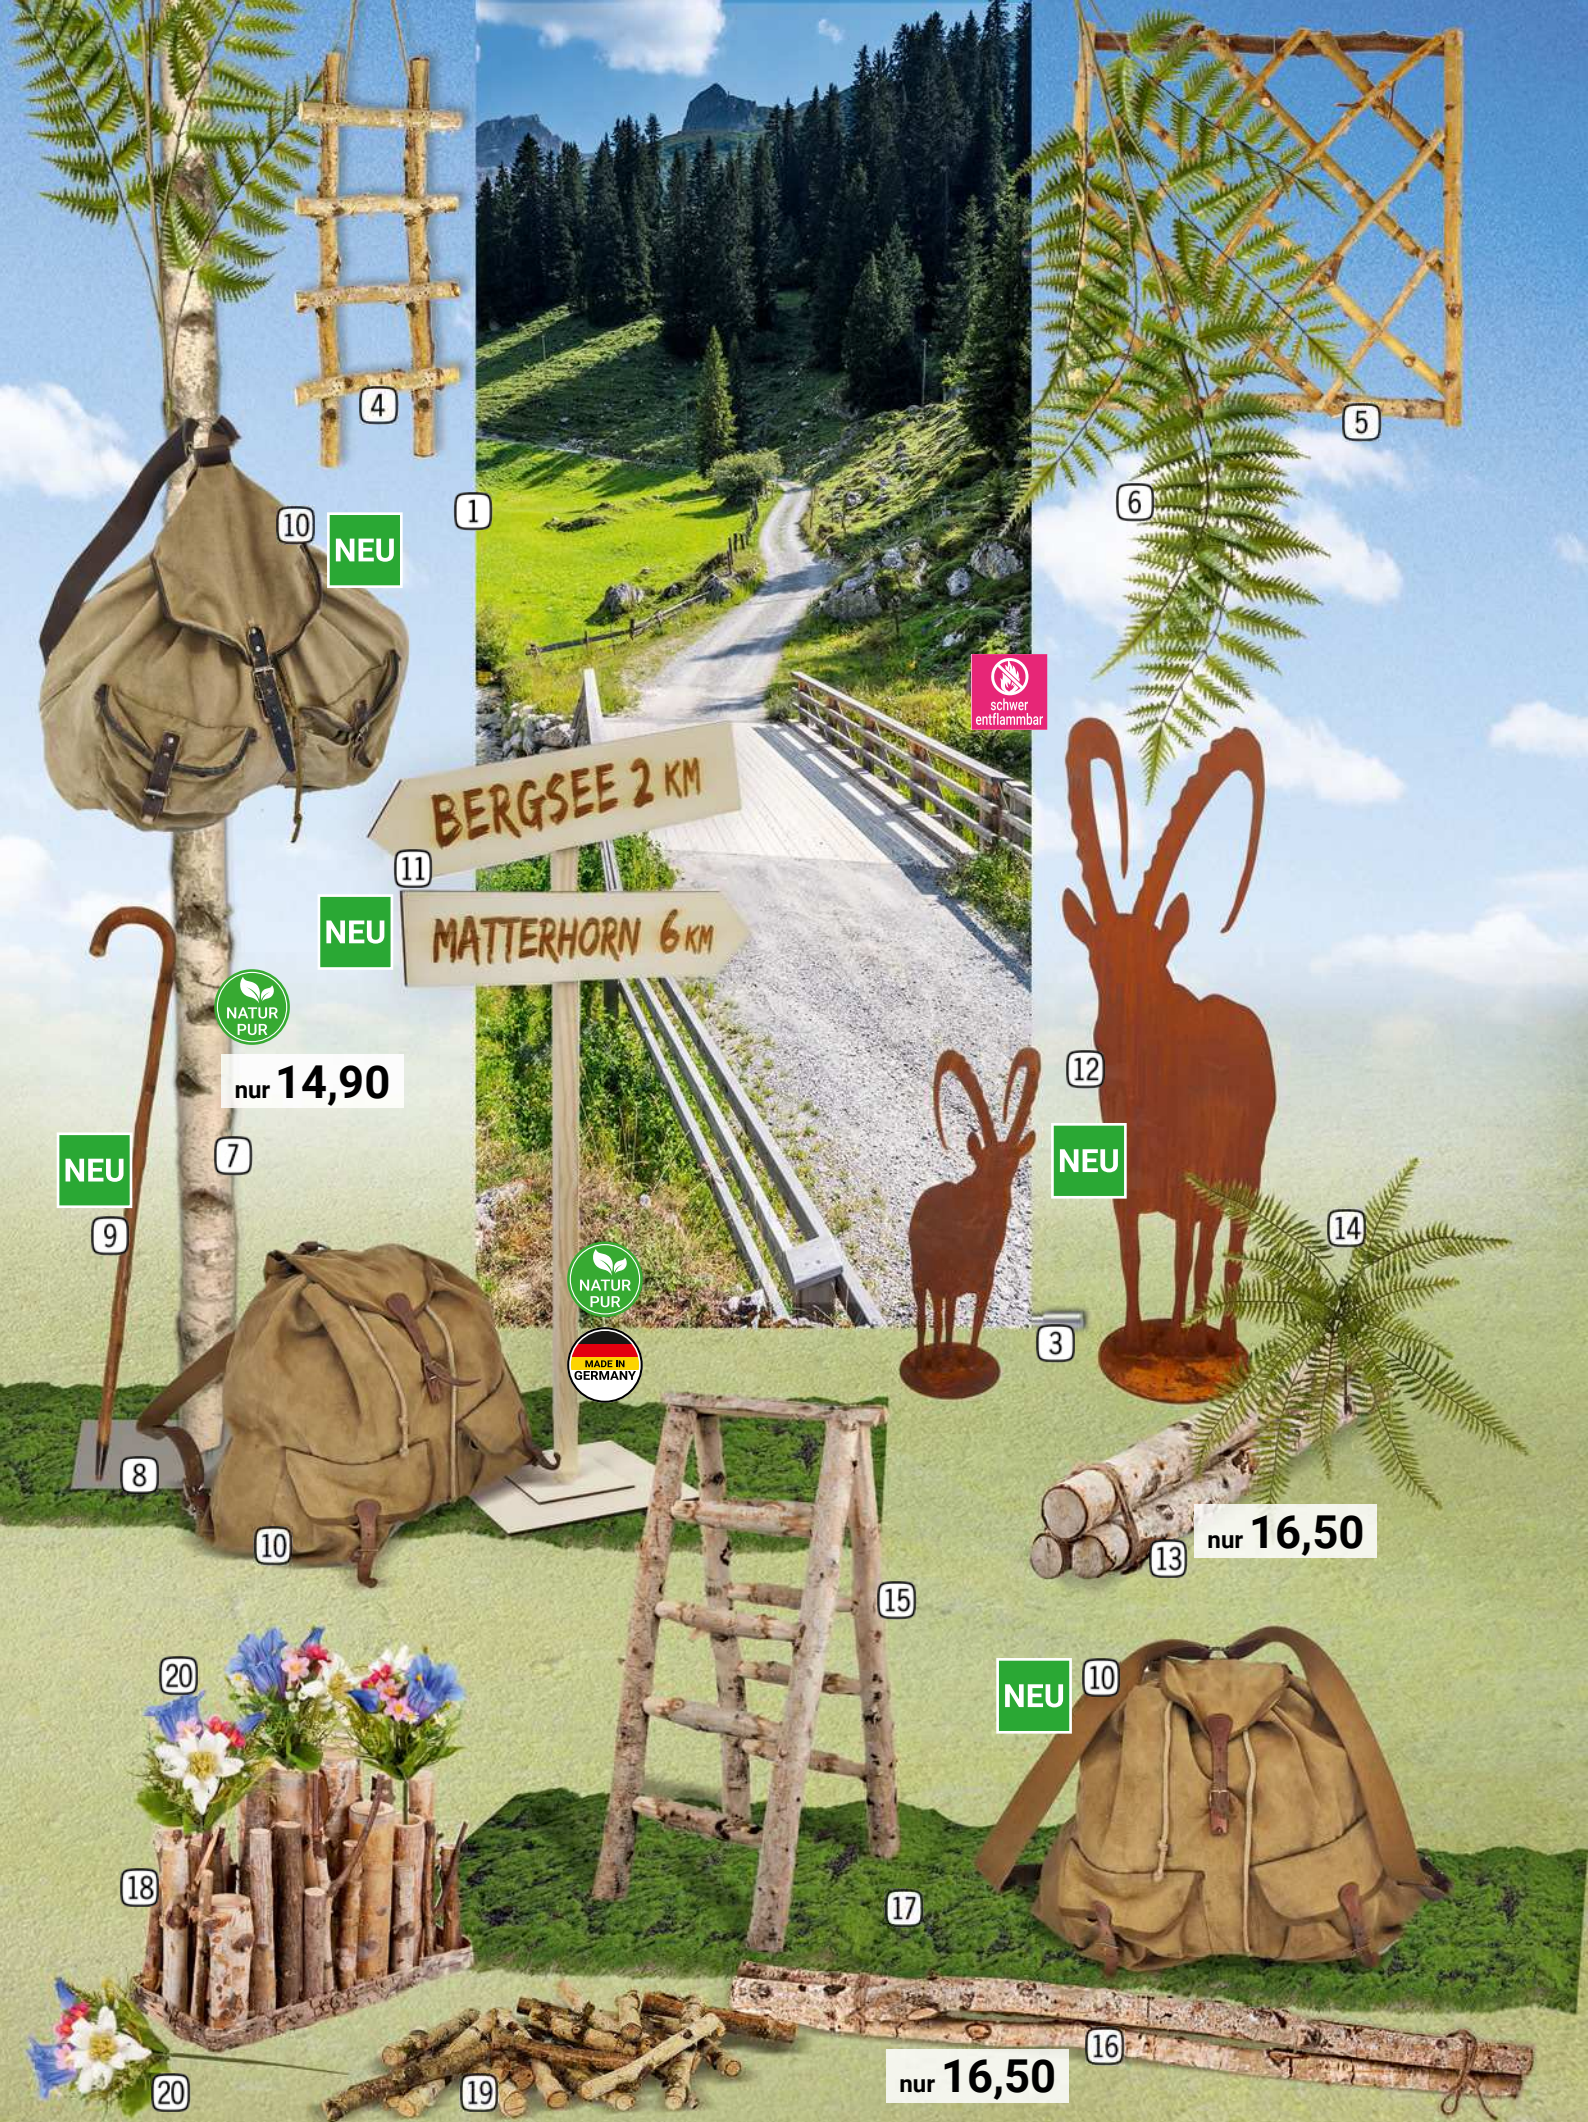

4

1

5

6

10

NEU

11

NEU

BERGSEE 2 KM

MATTERHORN 6 KM

NATUR PUR

nur 14,90

7

NEU

9

12

NEU

14

3

NATUR PUR

MADE IN GERMANY

8

10

nur 16,50

13

15

NEU

10

20

18

17

16

nur 16,50

20

19