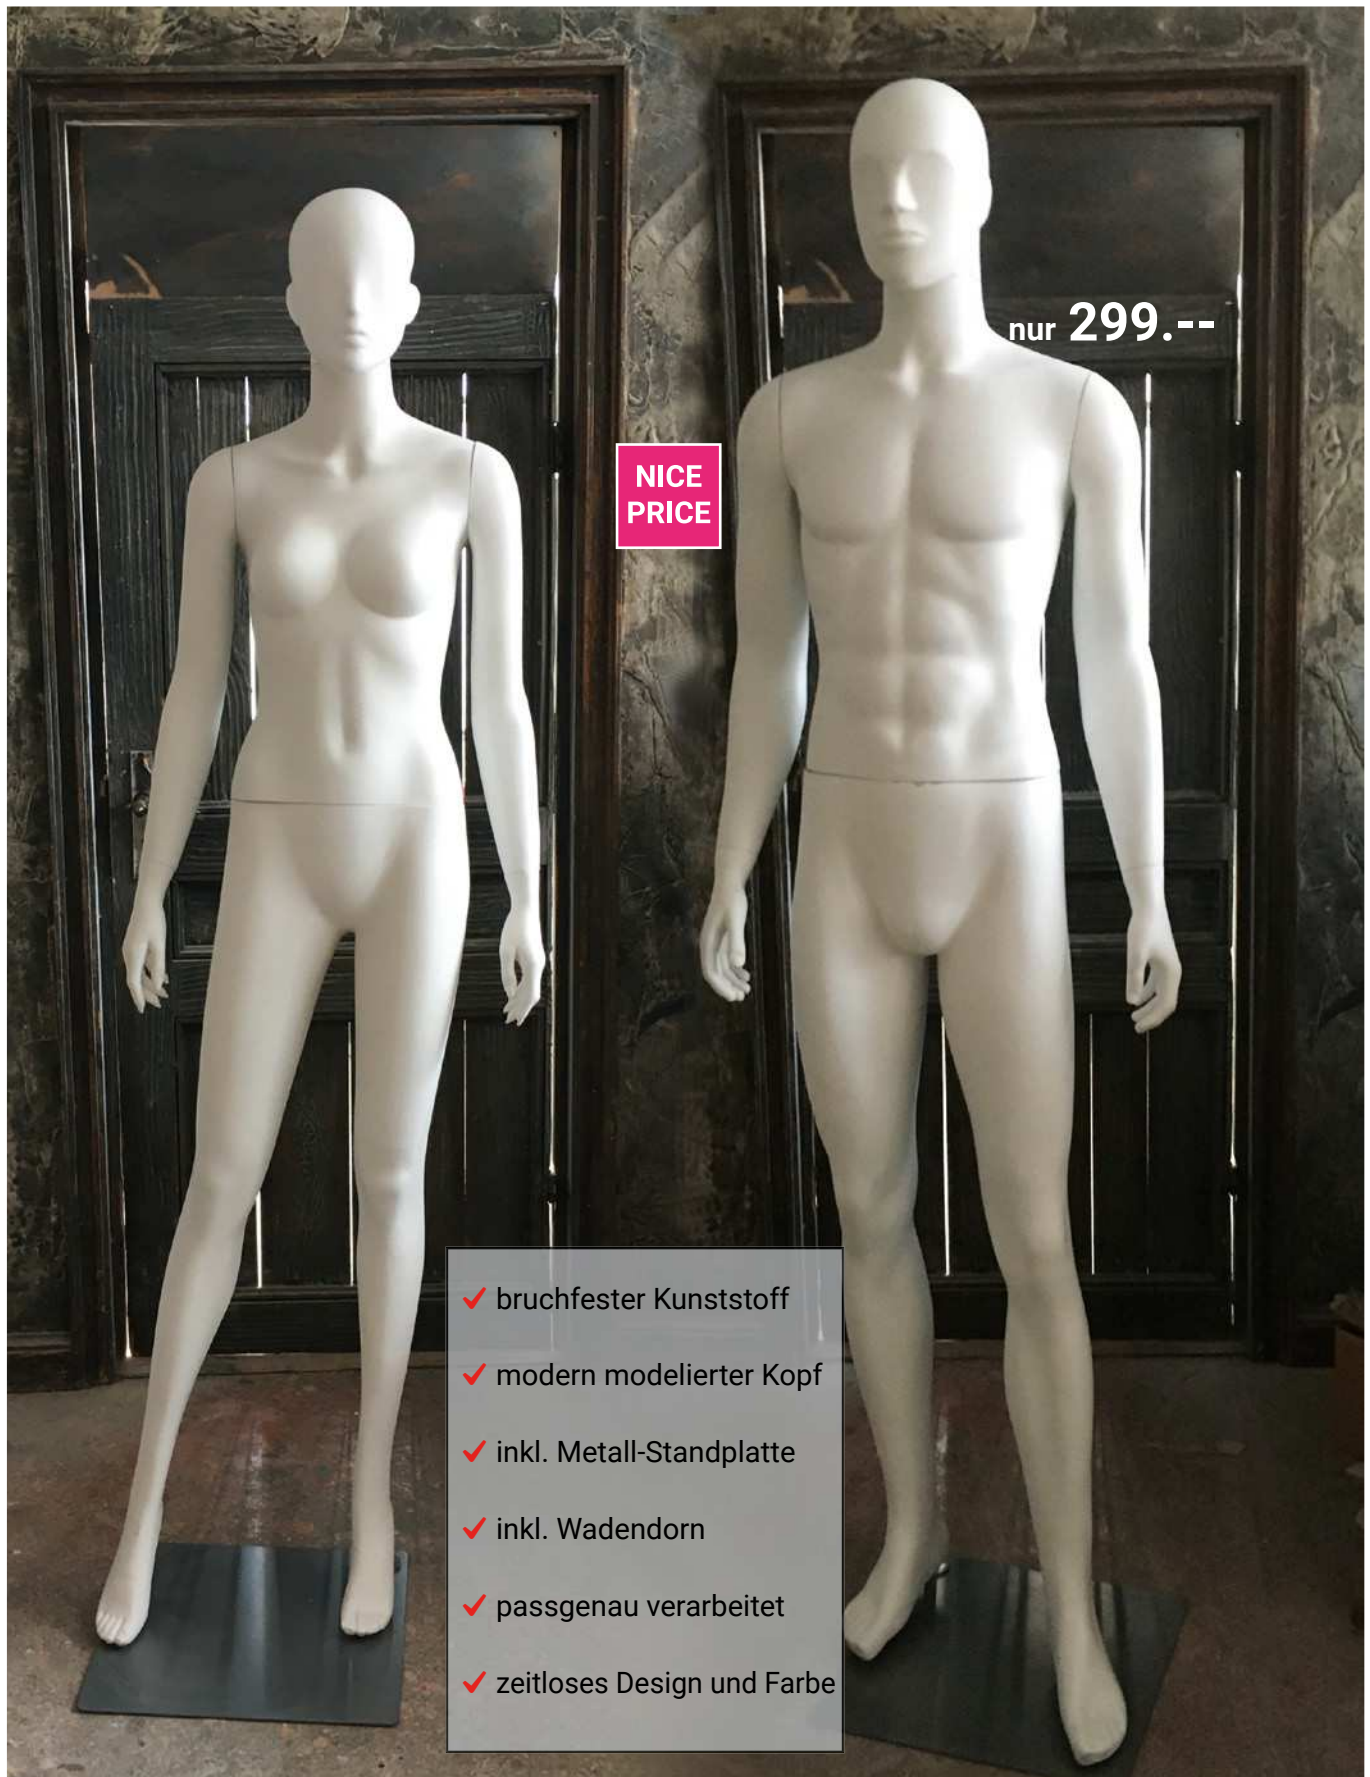

nur 299.--

NICE
PRICE

- ✓ bruchfester Kunststoff
- ✓ modern modellierter Kopf
- ✓ inkl. Metall-Standplatte
- ✓ inkl. Wadendorn
- ✓ passgenau verarbeitet
- ✓ zeitloses Design und Farbe

Top-Angebot! Moderne trendige Universal-Mannequins zum günstigen Preis!

Mannequins „Basic“ weiss, modellierter Kopf
Lieferung erfolgt inkl. Metall-Standplatte und Wadendorn

Dame Konfektionsgrösse 38, H 180 cm
103410 299.00

Herr Konfektionsgrösse 50, H 189 cm
103411 299.00