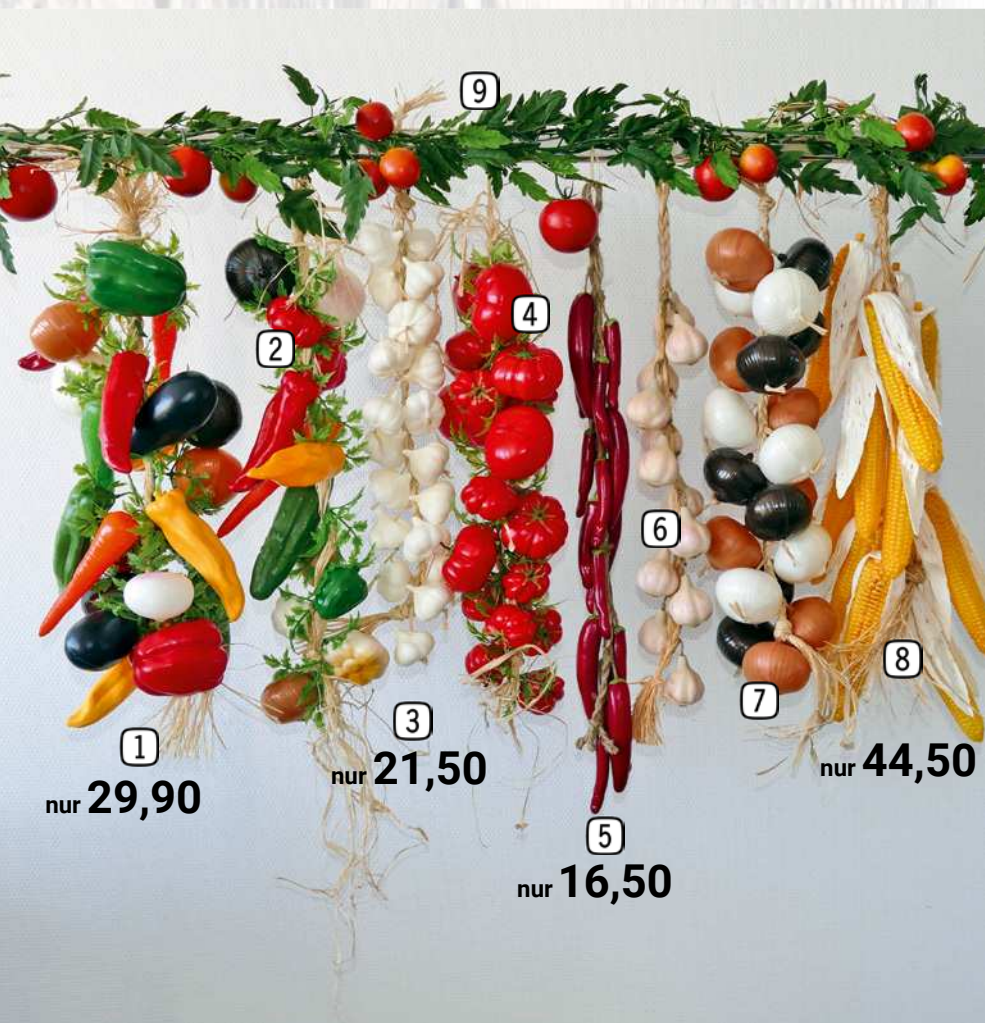

1
nur 29,90

3
nur 21,50

5
nur 16,50

8
nur 44,50