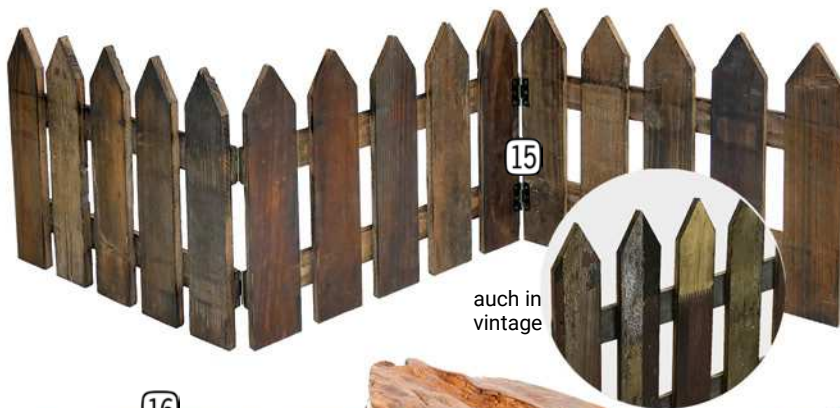

15
auch in vintage
16
Zum Aufhängen an Wänden