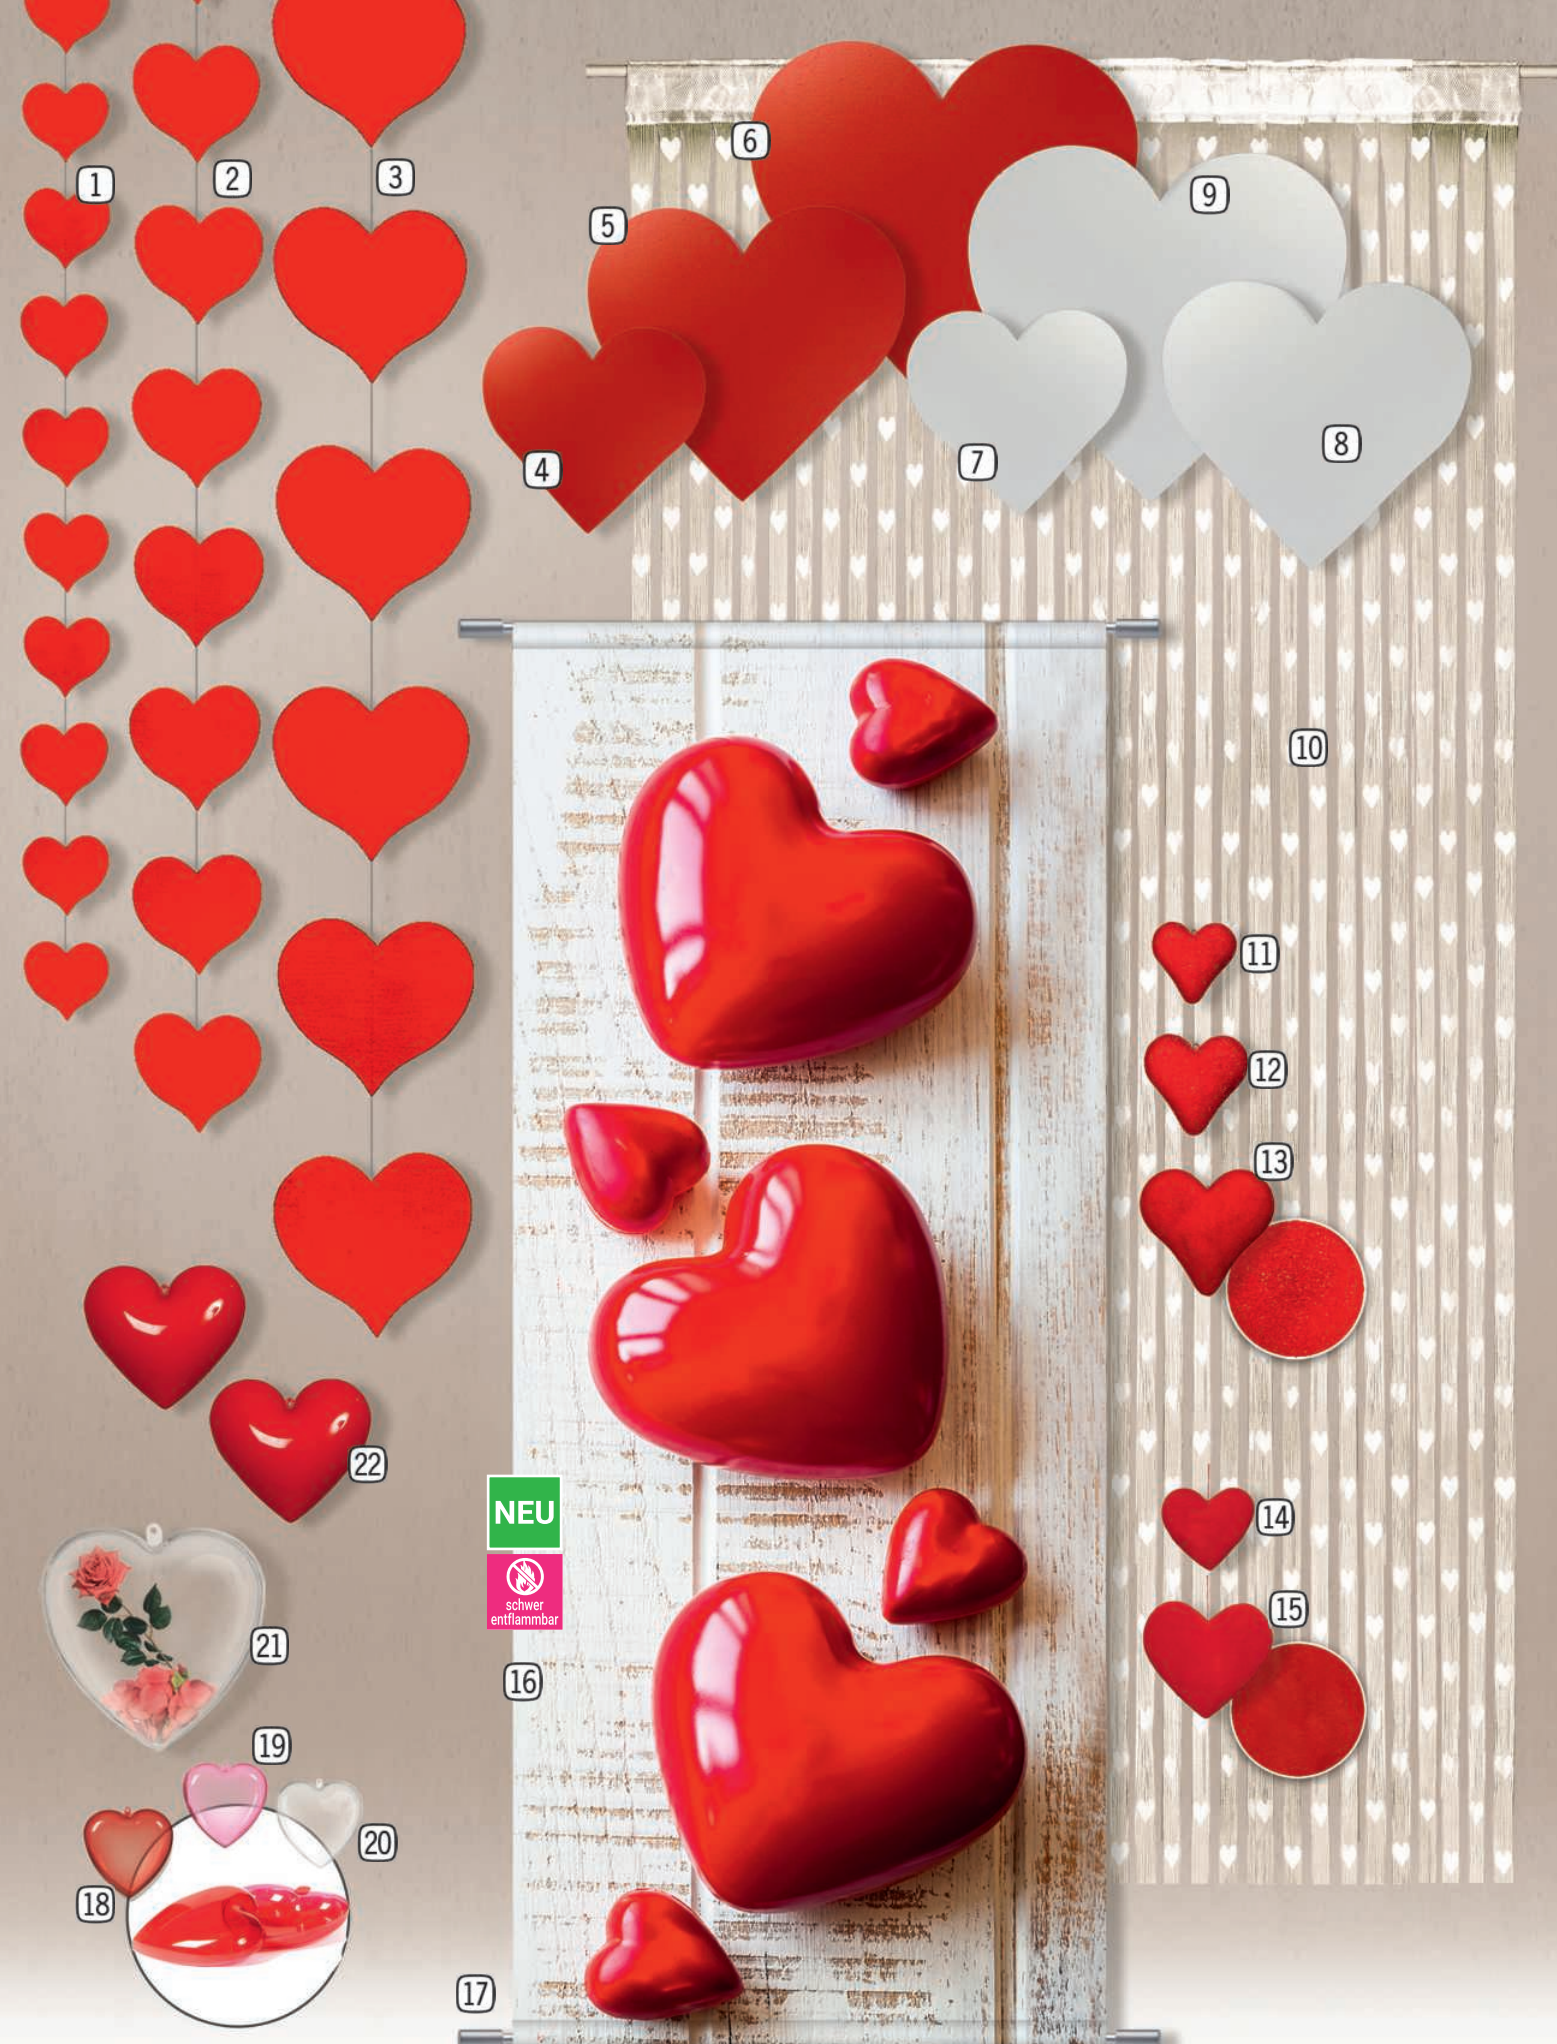

134,00

27 LumiClick RGB USB Set LOVE

24 LEDs, Länge: 4,6 Meter, System: USB-Stecker
RGB LEDs dank Controller steuerbar - LumiClick
Aufstecker kompatibel
24 Herz-Aufstecker mit der Aufschrift LOVE
X40096

59,90

LumiClick USB 24 RGB+ Lichterkette

24 LEDs, Länge: 4,6 Meter, System: USB-Stecker
RGB LEDs dank Controller Steuerbar - LumiClick
Aufstecker kompatibel
96716

36,50

1

2

3

5