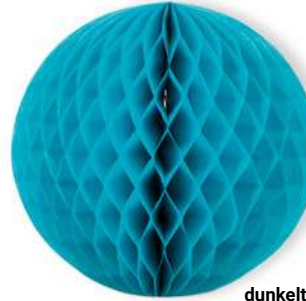

türkis

dunkeltürkis