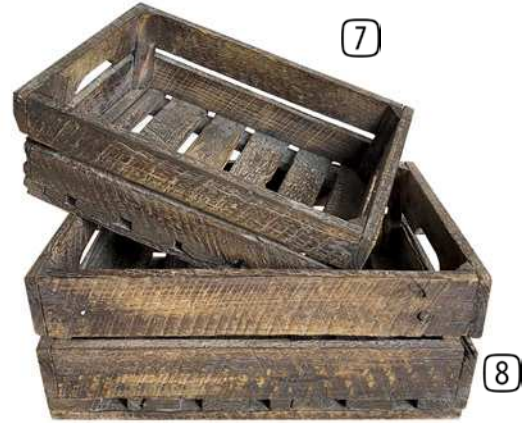

③ **Holzgeschenkbbox Antik Art**
braun/vintage, Holz, zum Öffnen
687825 B 20 cm, H 17 cm, T 20 cm **26,50**
687824 B 26 cm, H 21 cm, T 26 cm **38,50**
687823 B 33 cm, H 26 cm, T 33 cm **54,00**

④

⑤

⑥

⑦

⑧

④ **Holzkrise Wein „Antik-Art“**
braun, im „gebraucht-look“
B 45 cm, H 25 cm, T 30 cm
687830 **18,50**