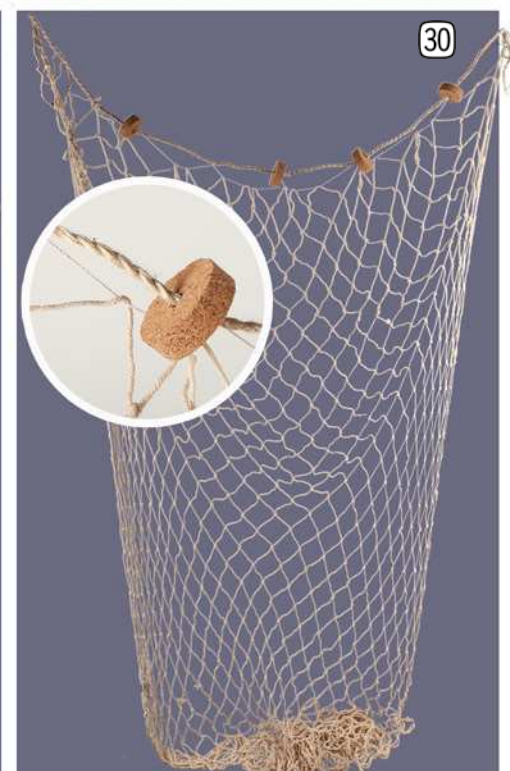

①	Netz mit Muscheldeko Sand		
	Styrofoam/Naturmaterial, B 15 cm, L 160 cm		
	682158		9,60
②	Sardinenzopf 16-tlg. PE		
	70423 H 35 cm, lebensmittelecht		21,50
③	Seebarbenzopf 8-tlg. PE		
	70420 H 35 cm, lebensmittelecht		28,50
④	Muschelzopf 30-tlg. PE		
	70421 H 50 cm, lebensmittelecht		25,90
⑤	Fischgirlande mit Bast 3-tlg.		
	688253 PVC, L 70 cm, Fische 22 x 9 cm		19,90
⑥	Fischreuse mit Deko		
	686276 Metall/Nylon, H 95 cm, Ø 28 cm		24,90
⑦	Sardinen 4er Set PE lebensmittelecht		
	70434 B 4 cm, L 12 cm		5,90
⑧	Seebarben 4er Set PE lebensmittelecht		
	70415 B 5,5 cm, L 21,5 cm		13,90
⑨	Muscheln 24er Set PE		
	70438 L 7 - 9 cm, lebensmittelecht		13,90
⑩	Forelle gebogen Kunststoff		
	688241 B 12 cm, H 9 cm, L 19 cm		8,40
⑪	Languste PE lebensmittelecht		
	70407 B 19 cm, L 33 cm		22,90
⑫	Hummer klein 2er Set PE		
	70443 L 30 cm, lebensmittelecht		15,90
⑬	Hummer gross PE lebensmittelecht		
	70403 B 18 cm, L 50 cm		28,50
⑭	Doppelmuschel 4er Set PE lebensmittelecht		
	70433 Ø 12 cm		15,80
	70432 Ø 15 cm		24,50
⑮	Barsch PE lebensmittelecht		
	70411 B 13 cm, L 36 cm		15,90
⑯	Forelle 2er Set PE lebensmittelecht		
	70440 B 9 cm, L 32 cm		14,80
	Seestern 2er Set PE		
	Ø 25 cm, lebensmittelecht		
⑰	70410 rot		8,40
⑱	70409 gelb/orange		8,40
⑲	Seepferdchen 6er Set PE lebensmittelecht		
	70447 L 20 cm, je 3 x rot + gelb		14,80
⑳	Krabbe PE lebensmittelecht		
	70406 B 13 cm, L 20 cm		12,50
㉑	Garnelen 6er Set Schaumstoff, realtouch		
	689103 B 9 cm, H 1,5 cm, T 5 cm		11,50
㉒	Meerestiere Mini 24er Set PE		
	70448 L 7-11 cm, lebensmittelecht		23,50
㉓	Fischreuse mit Muscheln Baumwolle/Metall		
	685052 H 120 cm, Ø 22 cm		14,80
㉔	Netz Nylon		
	weiss, Maschen 5 x 5 cm, sehr stabil		
	26080 B 200 cm, L 200 cm		29,90
	Fischernetz dick		
	Baumwolle, B 120 cm, L 250 cm, Maschen 5 x 5 cm		
㉕	685004 blau		12,50
㉖	685006 natur		12,50
	Fischernetz		
	Baumwolle, B 200 cm, L 400 cm, Maschen 6 x 6 cm		
㉗	685007 blau		9,50
㉘	685009 natur		9,50
㉙	Fischernetz dick		
	Baumwolle, B 150 cm, L 200 cm, Maschen 5 x 5 cm		
	685075		9,90
㉚	Fischernetz mit Kork		
	Baumwolle/Kork, B 120 cm, L 250 cm, Maschen 5 x 5 cm		
	685076		18,50