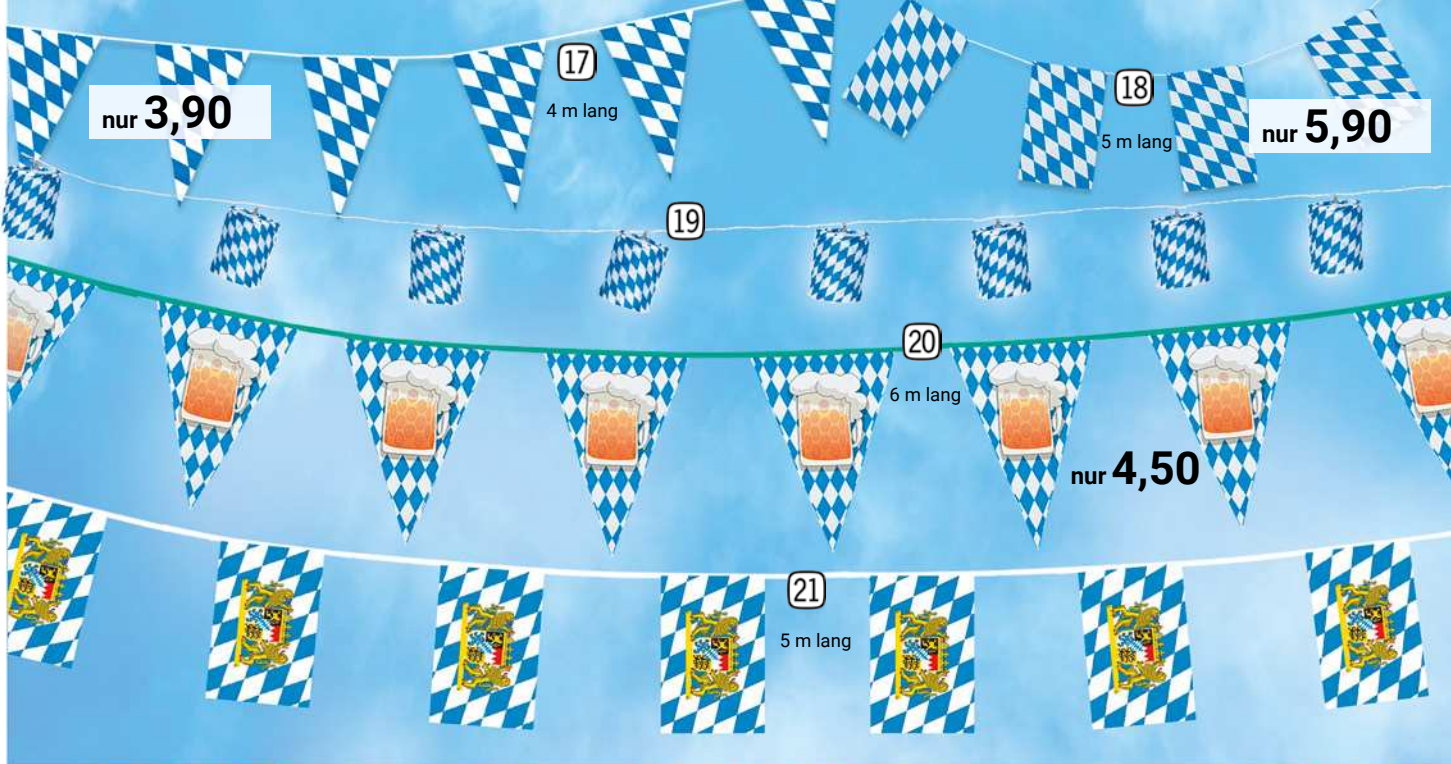

1. **17 Wimpelkette Rautendruck**
   blau/weiss, Folie, 16-tlg. 14 x 28 cm
   39015 L 4 m **3,90**
2. **18 Fahnenkette Rautendruck**
   blau/weiss, Papier, 20-tlg. 14 x 22 cm
   39016 L 5 m **5,90**

1. **19 Oktoberfest-Lichterkette**
   Nylon/Kunststoff, Lichterkette Batterie/USB-Betrieb
   Nr. 96202 3,8 m + 3 m Zuleitung, mit 20 LEDs kalt-
   weiss und 20 Lampions Ø 6,5 cm H 8 cm Nr. 96315.
   X15022 **22,50**

1. **20 Wimpelkette Bayern mit Bierkrug** blau/weiss,
   Folie, L 6 m, 15-tlg. 20 x 30 cm, einseitig
   39081 **4,50**

1. **21 Bayern Flaggenkette Textil**
   blau/weiss, Polyester, L 5 m, 15-tlg. 15 x 23 cm
   39090 **5,90**
2. **22 Fahnenkette Bayern „Longlife“**
   blau/weiss, Polyester, L 10 m, 25 Fahnen je
   30 x 45 cm, wetterfest, schwer entflammbar
   29612 **29,90**