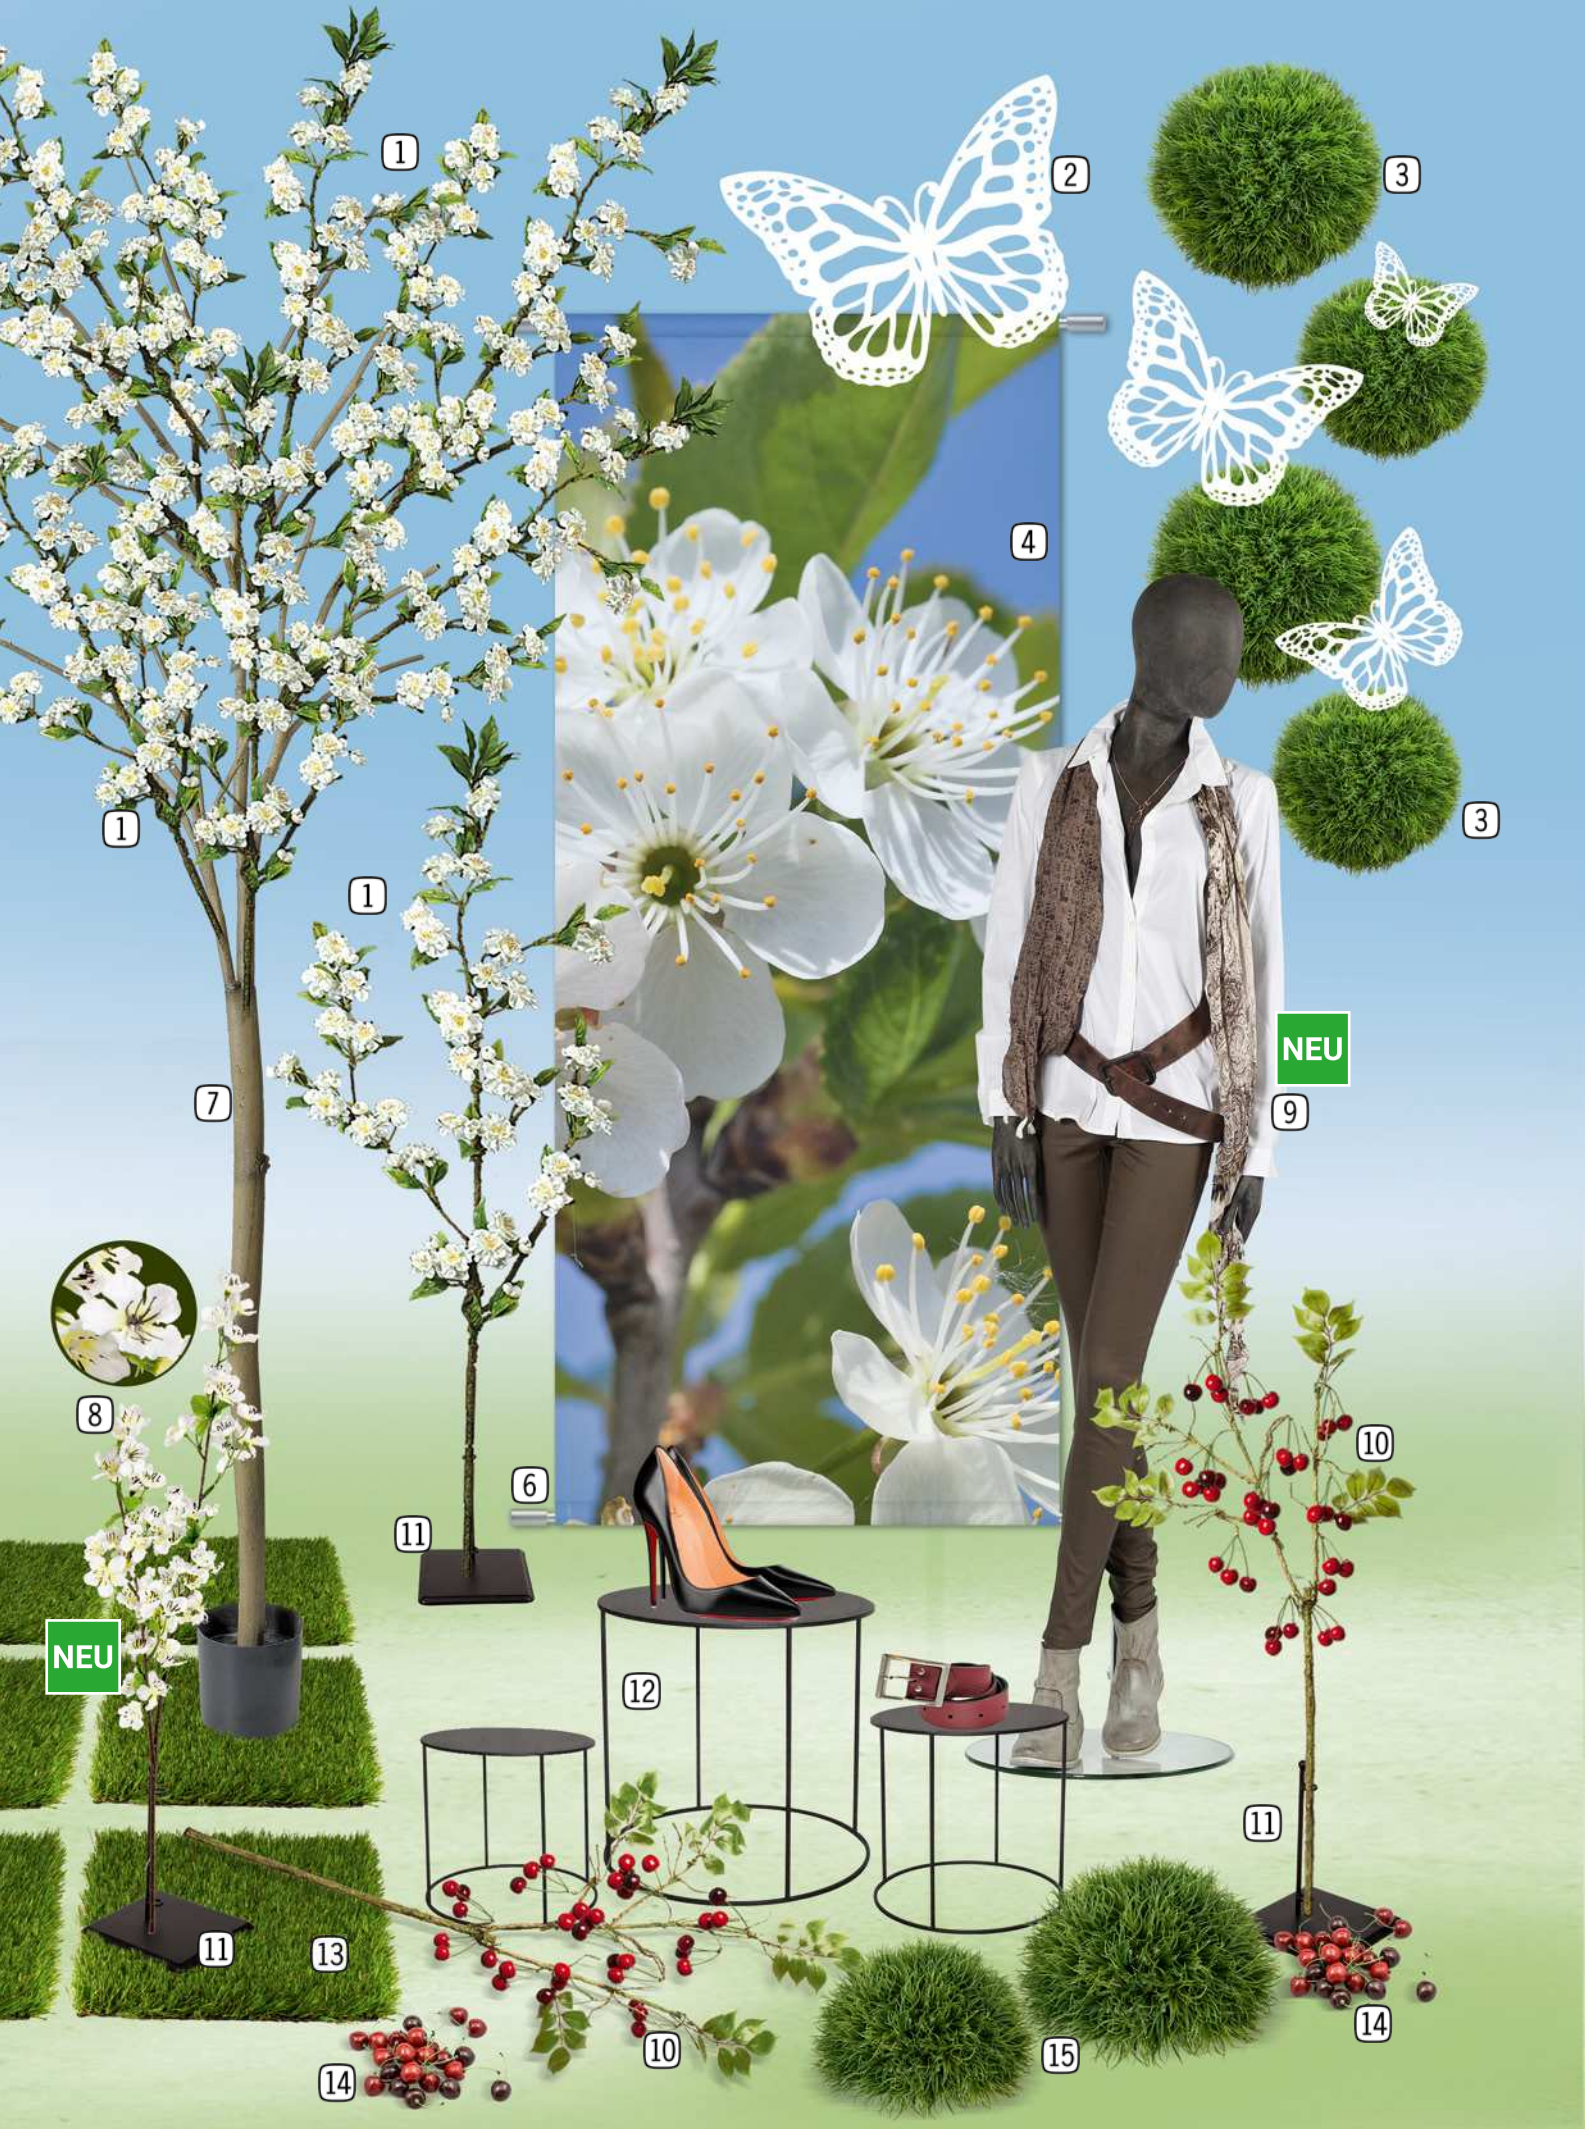

㉗ Metallständer Rohr

silber, H 12 cm, Ø 2 cm, Metallstandrohr mit Stellschraube, Fuss 10 x 10 cm

- 60010** **18,50**

1 Kirschblütenast

Kunststoff, L 125 cm, knorriger Ast

74478	weiss	14,90
74479	rosa	14,90