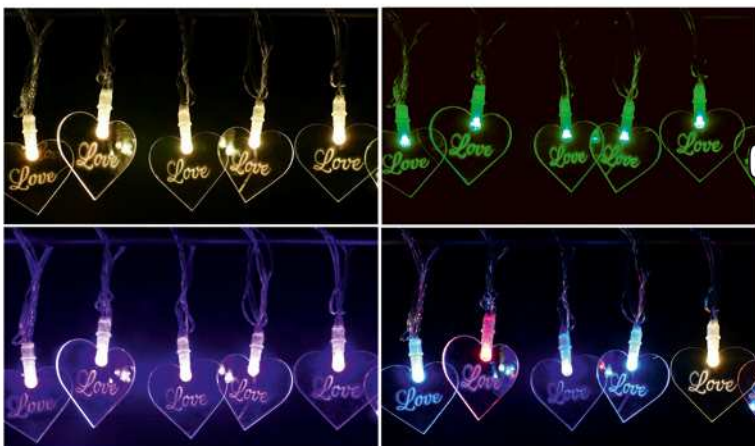

Herzaufsteller Acryl Valentine

mit Aufschrift „Valentine“, inkl. Standplatte klar

25	pink		
	10682	H 13,5 cm	14,90
	10683	H 20,5 cm	24,50
	10684	H 29,5 cm	33,90
26	rot		
	10679	H 13,5 cm	14,90
	10680	H 20,5 cm	24,50
	10681	H 29,5 cm	33,90

Herzaufsteller Acryl Logo

Mit eigener Namens-, Bild- oder Logogravur. Inkl. Standplatte klar, Mindestmenge 10 Stück

	rot		
	10685	H 13,5 cm	19,90
	10686	H 20,5 cm	29,50
	10687	H 29,5 cm	38,50
	pink		
	10688	H 13,5 cm	19,90
	10689	H 20,5 cm	29,50
	10690	H 29,5 cm	38,50

**weitere Lichterketten
siehe S.132-137**

27

LumiClick RGB USB Set Gravur-Herz

24 LEDs, Länge: 4,6 Meter, System: USB-Stecker
RGB LEDs dank Controller steuerbar - LumiClick
Aufstecker kompatibel
24 Herz-Aufstecker zum freien Gravieren mit Ihrem
Text- oder Logo!
X40097

134,00

27 LumiClick RGB USB Set LOVE

24 LEDs, Länge: 4,6 Meter, System: USB-Stecker
RGB LEDs dank Controller steuerbar - LumiClick
Aufstecker kompatibel
24 Herz-Aufstecker mit der Aufschrift LOVE
X40096