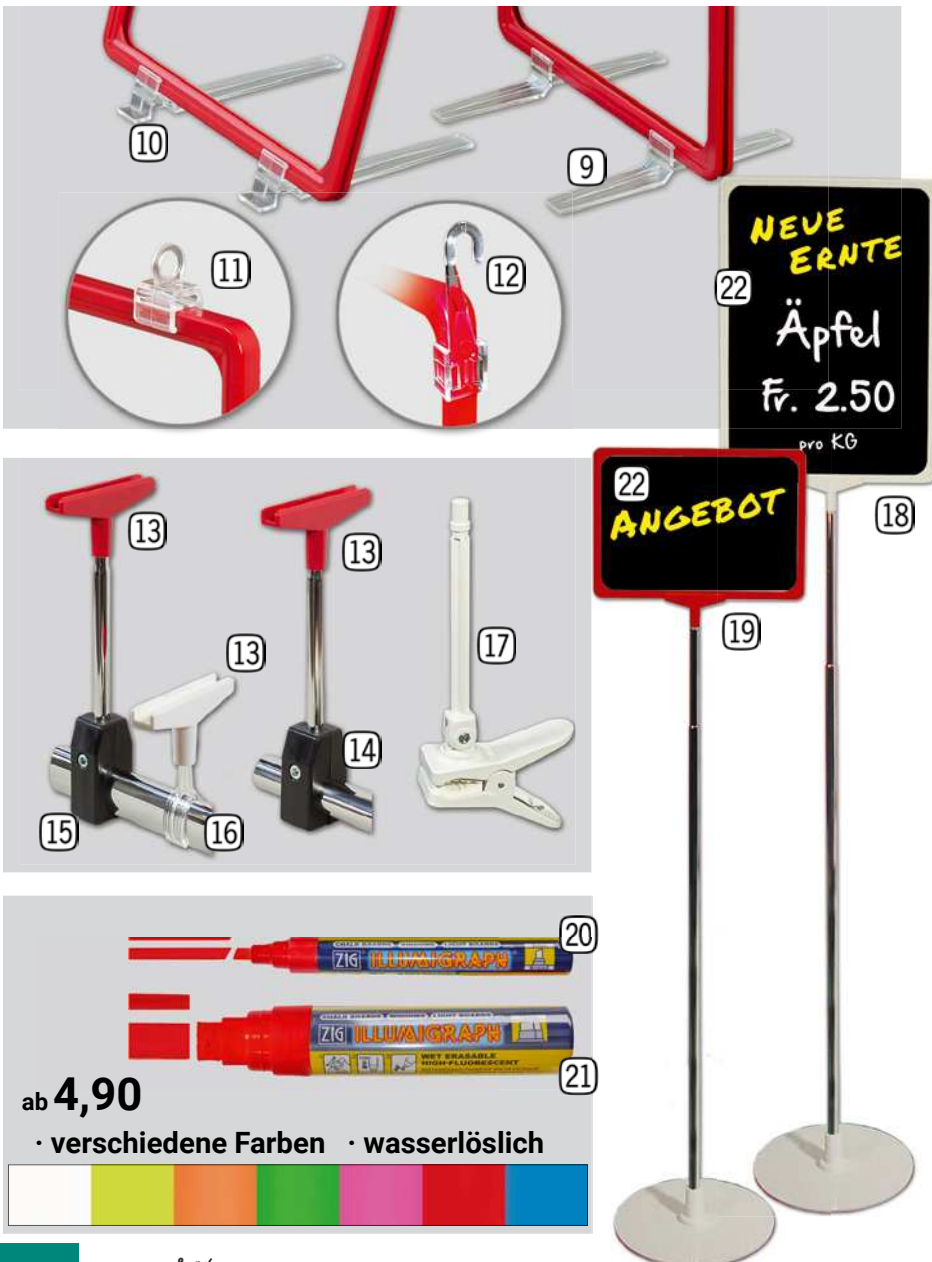

ab 4,90

· verschiedene Farben · wasserlöslich