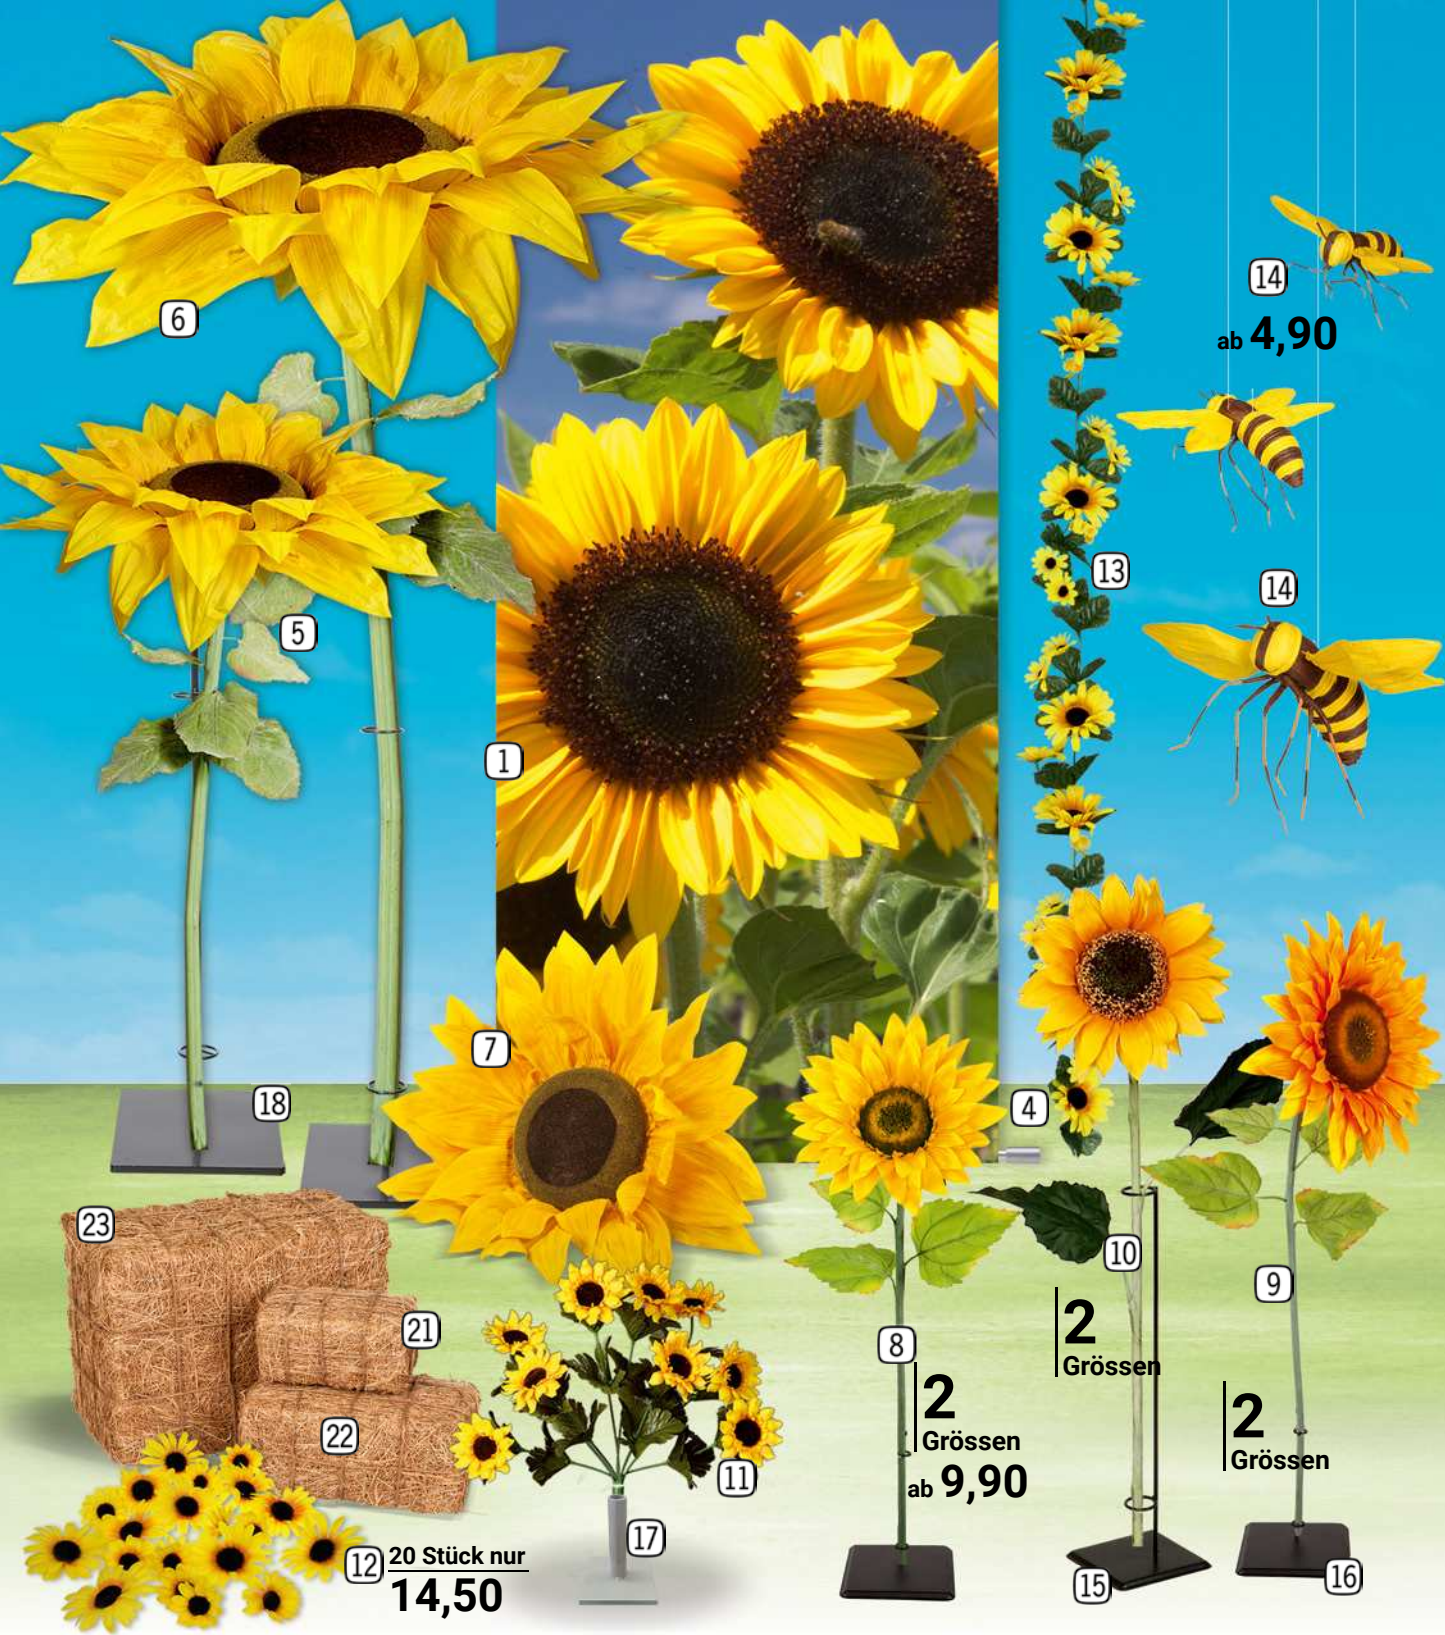

Textilbanner	
Polyester, B 75 cm, H 180 cm, Hohlraum oben und unten zum Einführen des Bannerhalters	
① 683834	Sonnenblumen 36,50
② 683957	Biene auf Blüte NEU 36,50
③ 683982	Bienenhonig 36,50
④ Bannerhalter-Set Metall	
silber, Metall, B 88 cm, Ø 2 cm, 2-tlg. 63596 18,50	
⑤ Sonnenblume XL	
gelb, Kunststoff/Textil, H 130 cm, Ø 50 cm 682204 34,90	
⑥ Sonnenblume XXL	
gelb, Kunststoff/Textil, H 200 cm, Ø 90 cm 682205 49,80	

⑦ Sonnenblumenkopf M8	
Kunststoff/Textil, Ø 50 cm, mit Schraubgewinde M8 682206 24,50	
Sonnenblume Tiffany	
Kunststoff/Textil	
⑧ gelb	
682361	H 65 cm, Ø 24 cm 9,90
682359	H 85 cm, Ø 32 cm 14,90
⑨ orange	
682360	H 65 cm, Ø 24 cm 9,90
682358	H 85 cm, Ø 32 cm 14,90
⑩ Sonnenblume am Stiel	
gelb, Kunststoff/Textil	
688427	H 90 cm, Ø 22 cm 21,90
688428	H 120 cm, Ø 28 cm 24,50

⑪ Sonnenblumenbusch 9-tlg.	
gelb, Kunststoff/Textil, H 40 cm, Ø 30 cm, 9 Blüten Ø 8 cm 688432 9,50	
⑫ Sonnenblumenblüten Maya 20 Stück	
75533 gelb, Kunststoff, Ø 7/10 cm 14,50	
⑬ Sonnenblumengirlande Maya	
75532 gelb, Kunststoff, L 180 cm 16,90	
⑭ Biene Paper	
gelb/braun, Styropor/Papier	
682132	B 14 cm, H 10 cm, L 18 cm 4,90
682131	B 20 cm, H 15 cm, L 29 cm 8,60
682130	B 38 cm, H 20 cm, L 25 cm 13,80
⑮ Metallständer Flower	
B 18 cm, H 60 cm, Ø 4,5 cm, Platte 18 x 18 cm 682250 14,90