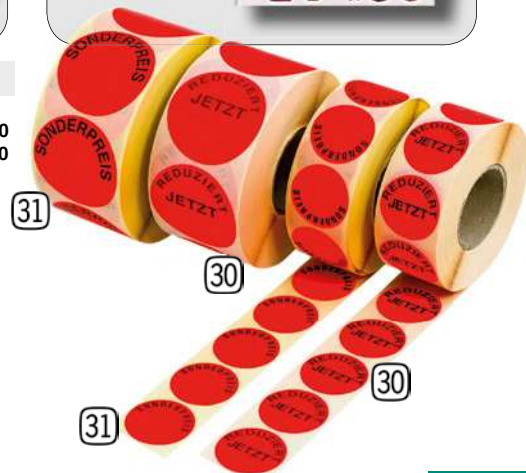

31 Etiketten „SONDERPREIS“ leuchtrot
Klebeetiketten rund, 1'000 Stück
52690 Ø 32 mm 9,50
52695 Ø 50 mm 16,50