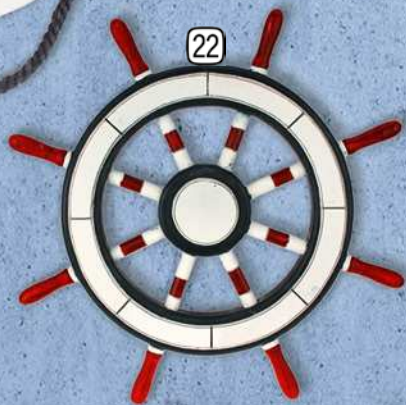

ab 9,90

ab 9,60

16	Fischernetz dick		
	natur, Baumwolle, Maschen 5 x 5 cm		
	685075 B 150 cm, L 200 cm	9,90	
17	Phönixpalme		
	grün, Kunststoff, getopft		
	72641 H 150 cm	169,00	
	72640 H 180 cm	199,00	
18	Farnbusch		
	grün, Kunststoff		
	72595 Ø 50 cm	18,50	
	72597 Ø 75 cm	26,50	
	72599 Ø 90 cm	39,90	
19	Retningsring mit Deko		
	rot/weiss, Polyfoam, T 8 cm, Ø 50 cm		
	685060	39,50	

	Retningsring		
	Polyfoam, T 8 cm, Ø 50 cm		
20	685042 rot/weiss/blau	39,50	
21	685041 blau/weiss/natur	39,50	
22	Steuerrad Holz		
	weiss/blau/rot, Holz, T 3 cm, Ø 42 cm		
	685028	34,00	
23	Anker Holz Maritim		
	blau/weiss, Holz, hinten mit Wandaufhänger		
	685027 B 16,5 cm, H 25 cm, T 3 cm	9,90	
	685026 B 27 cm, H 36 cm, T 4 cm	19,50	
24	Fisch Ozean auf Stab/Platte		
	blau/weiss, Holz, B 19 cm, H 30,5 cm, T 5,5 cm		
	685063	16,50	

25	Leuchtturm Ozean		
	blau/weiss, Holz, H 36,5 cm, Ø 13 cm		
	685062	19,90	
	Segelschiff Relax Holz		
26	685072 B 23 cm, H 35 cm, T 4,5 cm	9,60	
27	685071 B 32 cm, H 57 cm, T 5,5 cm	18,50	
28	Segelschiff Ozean		
	blau/grün/weiss, Holz, B 36 cm, H 46 cm, T 9 cm		
	685061	16,50	
	Kissen Maritim		
	blau/weiss, Stoff, B 40 cm, H 40 cm		
29	685058 Meerdeko	14,50	
30	685059 Anker	14,50