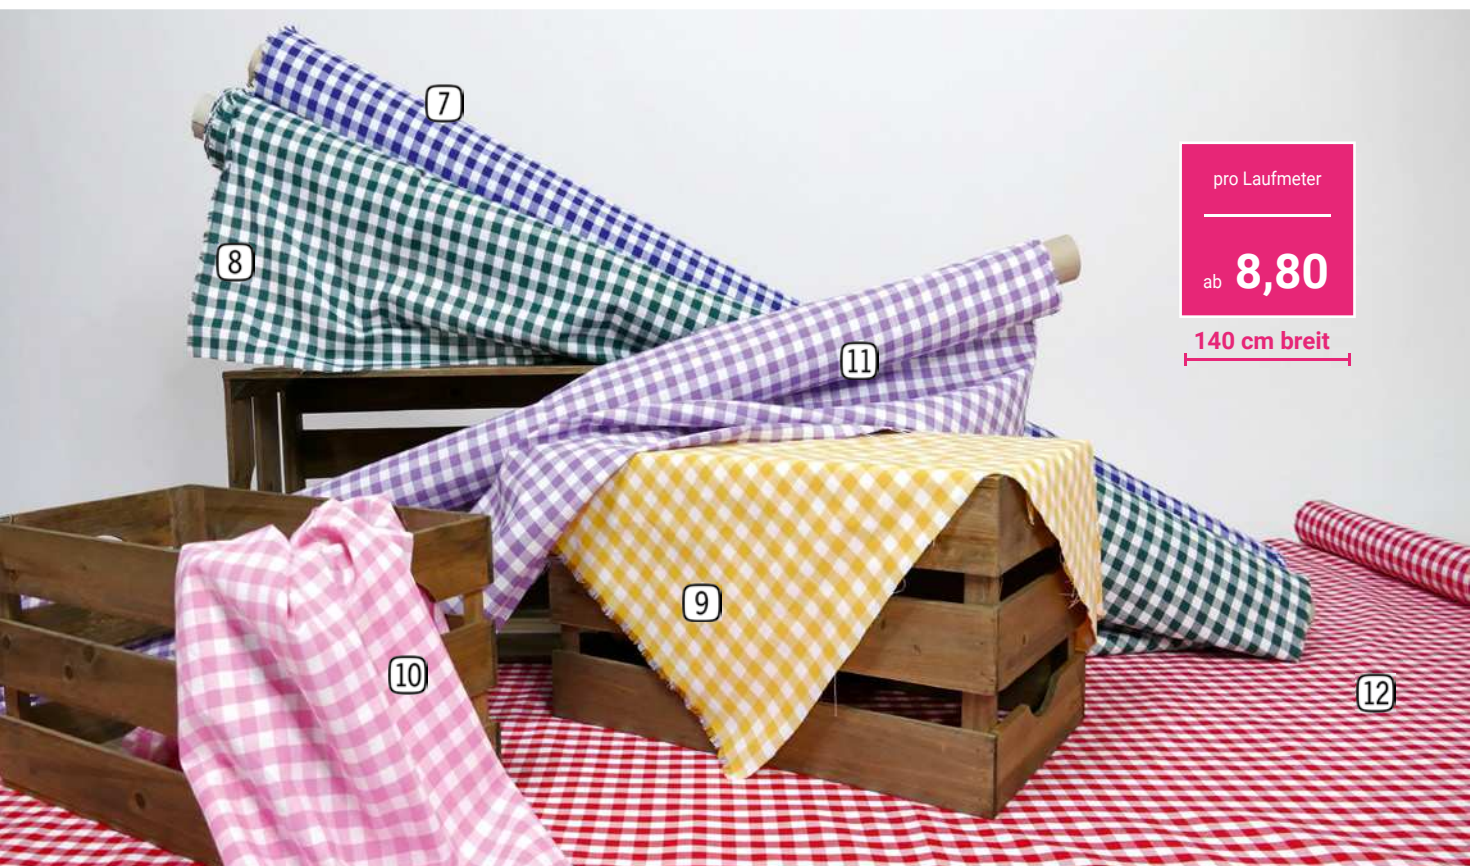

Stoff Karo gross

B 140 cm, 100% Baumwolle, Karos 11 mm

Preis pro Laufmeter

10,90

ab 30 Meter pro Laufmeter

8,80

- ⑦ 63123 blau/weiss
- ⑧ 63124 grün/weiss
- ⑨ 63125 gelb/weiss
- ⑩ 63126 rosa/weiss
- ⑪ 63127 lila/weiss
- ⑫ 63136 rot/weiss