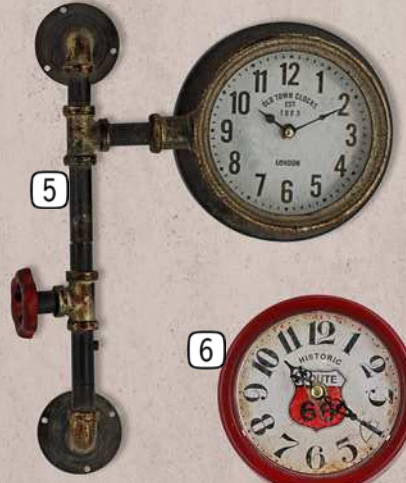

1

2

7

4

3

5

6

15

14

8

16

13

18

9

10

17

12

11

19

% Sonderpreis für Metallfahrzeuge und Kakteen

1 Schild Sägedesign Route 66
crème/braun, Metall/MDF, B 70 cm, H 15 cm,
T 2,5 cm, zum Aufhängen
689575 **16,50**

2 Schild Sägedesign Man Cave
crème/schwarz, Metall/MDF, B 70 cm, H 15 cm,
T 2,5 cm, zum Aufhängen
689574 **16,50**

3 Wanduhr Kompassdesign
rot, Metall, T 4,5 cm, Ø 68 cm, zum Aufhängen,
Betrieb über 1 x AA-Batterie, nicht enthalten
689567 **44,50**

4 Wanduhr Steampunk
schwarz/grau, MDF, T 3,5 cm, Ø 60 cm, zum Aufhängen,
Betrieb über 1 x AA-Batterie, nicht enthalten
689576 **44,50**

5 Wanduhr Rohrsystem dunkelbraun, Metall,
B 40,5 cm, H 30 cm, T 14 cm, zum Aufhängen,
Betrieb über 1 x AA-Batterie, nicht enthalten
689580 **44,50**

6 Tischuhr Tankstelle rot, Metall, B 13 cm, H 35 cm,
T 7,5 cm, Betrieb über 1 x AA-Batterie, nicht enthalten
689571 **24,90**

7 Plakat Reisezeit Papier bunt, B 48 cm, H 138 cm
25098 **24,90**

8 Doppeldecker-Bus Metall
rot, B 14,5 cm, H 23,5 cm, L 42 cm
683103 **99,00**