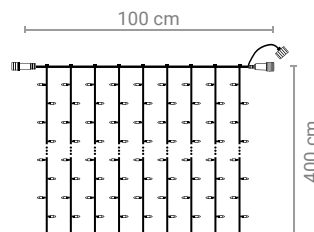

PRO LICHTVORHANG DUAL

LED-Farbe 2in1 warm-weiss/kalt-weiss umschaltbar
koppelbar
inkl. 1 x SWITCHER
Kabel: transparent PVC 0,3 mm²

PRO Curtain 180 1x2 DUAL 31V
180 LEDs
4,5 VA / 31 V

Art.-Nr.	Ausführung	Preis
96771	H 2 M x B 1 M	79,00

Netzteil separat bestellen!
96701 oder 96700 (siehe unten)

PRO Curtain 360 1x4 DUAL 31V
360 LEDs
9 VA / 31 V

Art.-Nr.	Ausführung	Preis
96772	H 4 M x B 1 M	139,00

Netzteil separat bestellen!
96701 oder 96700 (siehe unten)

ZUBEHÖR gleich mitbestellen

Stromversorgung

PRO Starter Kit 15VA 31 Volt
Netzteil für die ExConnect31-Serie
für bis zu 600 LEDs. 31 Volt / 15 VA, 500 cm
96701

13,50

PRO POWER 60VA 31 Volt
31V Netzteil für die ExConnect31-Serie
für bis zu 2400 LEDs. Wahlweise Betrieb mit
ExConnect230 oder 230V Stecker.
31 Volt / 60 VA / 2 Meter
96700

37,50

Pro Switcher

PRO SWITCHER - Phase switcher
96721

4,90

PRO Controller mit Timer 31V
L 1 M, 1. warmweiss, 2. kaltweiss, 3. Farbwechsel
Timer 6 Stunden an / 18 Stunden aus
5 Sekunden drücken um Timer zu aktivieren.
Wenn die Taste grün leuchtet, ist der Timer aktiv.
Maximale Belastung: 20VA
4 Funktionen: 1) Farbe, 2) Farbe, 3) Farbwechsel
(es wird langsam zwischen den beiden Farben
gewechselt), **4) aus / deaktiviert.**
96722

8,50

FADEN- LICHTERKETTE BATTERIE + USB

warm-weiss, 100 LEDs,
lackisolierter Draht,
Länge: 9,90 Meter,
USB-Stecker, LED-Abstand 10 cm
3 Meter Zuleitung

Nutzbar mit USB-Ports sowie der
enthaltenen Batteriebox mit USB-Port.
Die Batteriebox beinhaltet zusätzlich
einen Timer.
Batteriebetrieb 4 x AA Mignon 1,5 V
(nicht enthalten)

Art.-Nr.	Kabelfarbe	Preis
96221	schwarz	14,50
96222	Silberdraht	14,50
96223	dunkelgrün	14,50

OPTIONAL

USB-Netzteil zum Betrieb an einer
Steckdose separat erhältlich.