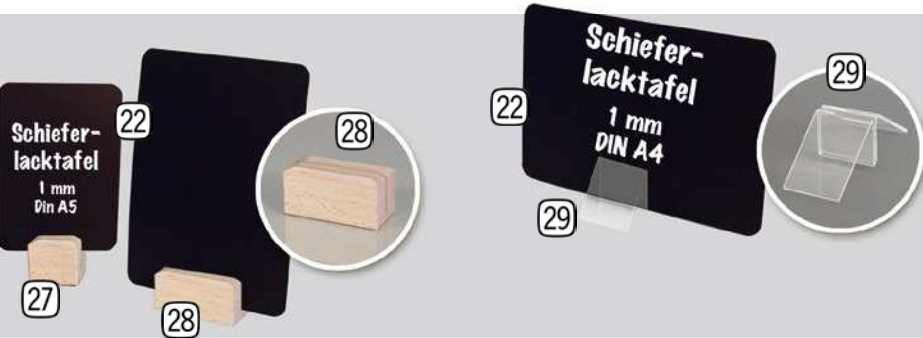

1. **22 Schieferlacktafel (ohne Holz-Rahmen/Halter)** schwarz, 1 - 1,5 mm stark, beidseitig, für innen

53655	DIN A1	24,90
53658	DIN A2	13,90
53657	DIN A3	6,90
53656	DIN A4	3,90
53660	DIN A5	2,40
53661	DIN A6	1,70

1. **23 Plakaträhmen Holz (leer)** natur, Massivholzrahmen, Rahmenprofil 20 mm, Plakateinschub an der kurzen Rahmenseite, für Schieferlacktafeln und Plakate bis 4 mm Stärke

53691	DIN A1	49,90
53692	DIN A2	39,50
53693	DIN A3	33,50
53694	DIN A4	26,50

1. **24 Rahmenaufsteller 2 Stück** transparent, schräg, aus Acryl, nur passend für die Serie Plakaträhmen Holz

53697	5,40

1. **25 Rahmenaufsteller 2 Stück** transparent, gerade, aus Acryl, nur passend für die Serie Plakaträhmen Holz

53698	7,90

1. **26 Rahmenaufhänger 2 Stück** transparent, aus Acryl, nur passend für die Serie Plakaträhmen Holz

53699	2,80

1. **Holzaufsteller für Elemente** Schlitz 1,5 - 2 mm

27	52323	5 x 5 x H 5 cm	8,40
28	52322	10 x 5 x H 5 cm	9,60

1. **29 Plexiaufsteller „M“ klar**, 5 x 13,5 x H 4,5 cm

52320	Schlitz 2 mm	5,90

1. **30 Schild „WIFI“ zum Beschriften** weiss/schwarz, MDF, B 39 cm, H 29 cm, T 0,9 cm, mit Löcher zum Aufhängen, mit Kreidemarkern beschreibbar

689557	9,90

1. **31 Schild Kalender beschreibbar** schwarz/braun, 42,5 x 80 x 3 cm, Metall/MDF, Kunststoff-Klappschilder

689558	44,50

1. **32 Plakataufsteller „Classy“** Acryl, mit silberfarbene Alu-Füssen

103210	M 65 (10 x 21 cm)	9,90
103211	A 5 (14,8 x 21 cm)	14,50
103212	A 4 (21 x 29,7 cm)	19,90

Schieferlacktafel und Plakaträhmen Holz separat erhältlich