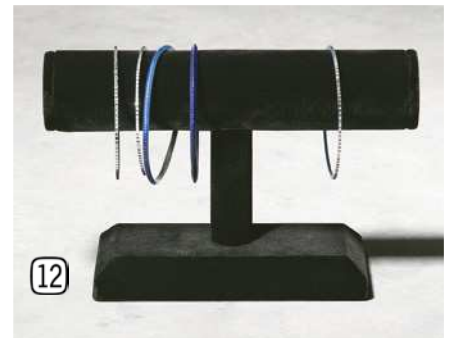

Collierbueste Kunstleder, H 22 cm

8 **87601** schwarz 26,50

9 **87603** weiss 26,50

10

11

Collierbueste Kunstleder, H 17,5 cm

10 **87602** schwarz 24,90

11 **87604** weiss 24,90