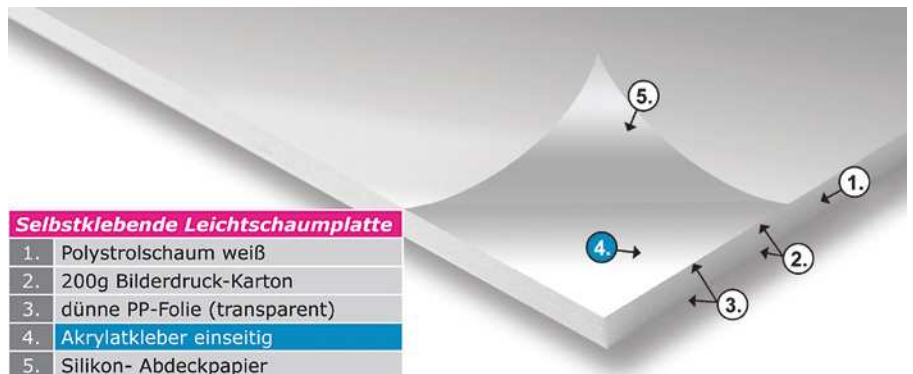

Die einseitig-selbstklebende Leichtschaumplatte

Die selbstklebende Leichtschaumplatte besitzt eine Seite mit selbstklebendem Silikonkleber.

Diese Platte wird sehr gerne genommen um Poster aufzuziehen (aufkaschieren) sowie andere dünne aber glatte Materialien.

Weiter unten beschreiben wir wie graue Lackfolie aufgetragen wird und wie Sie dies ohne Blasen und Knitter selbst hinbekommen.

Selbstklebende Leichtschaumplatte

1. Polystrolschaum weiß
2. 200g Bilderdruck-Karton
3. dünne PP-Folie (transparent)
4. **Akrylatkleber einseitig**
5. Silikon- Abdeckpapier

Leichtschaumplatte 5mm selbstklebend weiss,
Karton/Schaumstoff, einseitig selbstklebend,
20 Platten pro Pack

	55097	B 140 cm, H 5 mm, T 100 cm	596,00
	55096	B 100 cm, H 5 mm, T 70 cm	298,00

Leichtschaumplatte 10mm selbstklebend weiss,
Karton/Schaumstoff, einseitig selbstklebend,
10 Platten pro Pack

	55099	B 140 cm, H 10 mm, T 100 cm	359,00
	55098	B 100 cm, H 10 mm, T 70 cm	184,00