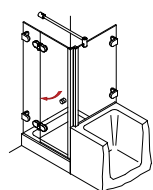

Eck-Haltestange Glas-Wand, lang, eckig

Eck-Haltestange Glas-Wand, kurz, rund

/// SICHERER HALT

Glashalter aus Vollmessing geben jeder Glastrennwand die notwendige Sicherheit.

VIELZAHL.

Türgriff, ø 25 mm, einseitig mit Knopf

Stangengriff, bzw. Handtuchhalter, ø 20 mm

Türgriff, bzw. Handtuchhalter, ø 25 mm, gebogen

/// ALTERNATIVEN

Viele Kunden wünschen sich anstelle eines Türknopfes lieber einen praktischen Griff. Vom einfachen Türöffner bis hin zum großen Badetuchhalter: Diversign fertigt nach Ihren Angaben. Sie wählen Länge, Form und Oberfläche.

Doppeltstangengriff, ø 20 mm, 200 mm Lochabstand

///HEIDRA PLAN mit Wandwinkeln

**HEIDRA PLAN 100**
Drehtür in Nische**HEIDRA PLAN 231**
Drehtür am Fixteil mit verkürzter Seitenwand**HEIDRA PLAN 265**
Viertelkreis-Dusche mit einer Drehtür**HEIDRA PLAN 110**
Drehtür und Fixteil in Nische**HEIDRA PLAN 233**
U-Kabine mit Drehtür**HEIDRA PLAN 120**
2 Drehtüren als Ecklösung**HEIDRA PLAN 234**
U-Kabine mit Drehtür und verkürzter Seitenwand**HEIDRA PLAN 130**
Drehtür mit Seitenwand**HEIDRA PLAN 239**
Drehtür am Fixteil, Drehtür an der Wand**HEIDRA PLAN 131**
Drehtür mit verkürzter Seitenwand**HEIDRA PLAN 250**
Fünfeck-Dusche mit 2 Drehtüren**HEIDRA PLAN 200**
Drehtür am Fixteil in Nische**HEIDRA PLAN 255**
Fünfeck-Dusche mit einer Drehtür**HEIDRA PLAN 220**
Eck Einstieg mit 2 Drehtüren an Fixteilen**HEIDRA PLAN 259**
Fünfeck-Dusche mit Drehtür am Fixteil und Drehtür an der Wand**HEIDRA PLAN 230**
Drehtür am Fixteil mit Seitenwand**HEIDRA PLAN 260**
Viertelkreis-Dusche mit 2 Drehtüren