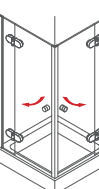

HEIDRA PLAN 250
Fünfeck-Dusche mit 2 Drehtüren

HEIDRA PLAN 255
Fünfeck-Dusche mit einer Drehtür

HEIDRA PLAN LIGHT 230
Drehtür am Fixteil mit Seitenwand

HEIDRA PLAN LIGHT 220
Eck Einstieg mit 2 Drehtüren an Fixteilen