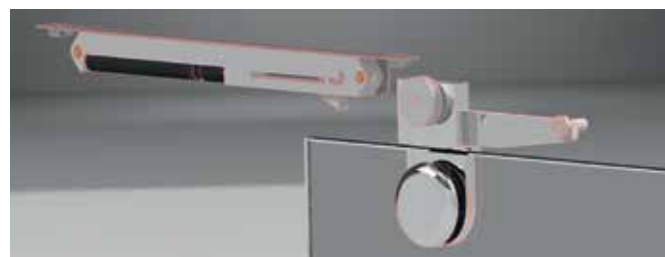

hinterer Laufwagen mit Einzugsdämpfer

/// EINE FRAGE DES RAUMS

Eigentlich lösen Schiebetüren Raumfragen in kleinen Bädern. Aber BERMUDA vereint Großzügigkeit und Eleganz zu einem herrschaftlichen Ambiente.