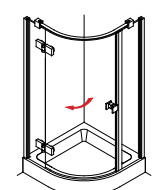

HEIDRA PLAN 260
Viertelkreis-Dusche mit 2 Drehtüren

HEIDRA PLAN 265
Viertelkreis-Dusche mit einer Drehtür