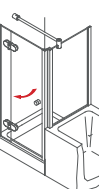

HEIDRA PLAN 260
Viertelkreis-Dusche mit 2 Drehtüren

HEIDRA PLAN 265
Viertelkreis-Dusche mit einer Drehtür

HEIDRA PLAN LIGHT 250
Fünfeck-Dusche mit 2 Drehtüren

HEIDRA PLAN LIGHT 231
Drehtür am Fixteil mit verkürzter Seitenwand