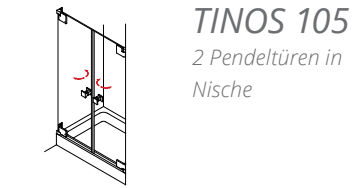

TINOS 110
Pendeltür und Fixteil in
Nische