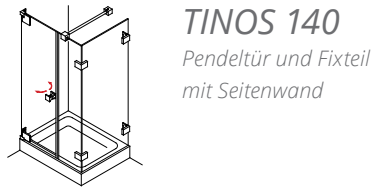

TINOS 141
Pendeltür und Fixteil
mit verkürzter Seiten-
wand