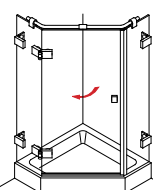

Eck-Haltestange Glas-Wand, lang, eckig

Eck-Haltestange Glas-Wand, kurz, rund

/// SICHERER HALT

Glashalter aus Vollmessing geben jeder Glastrennwand die notwendige Sicherheit.

VIELZAHL.

Türgriff, ø 25 mm, einseitig mit Knopf

Stangengriff, bzw. Handtuchhalter, ø 20 mm

Türgriff, bzw. Handtuchhalter, ø 25 mm, gebogen

/// ALTERNATIVEN

Viele Kunden wünschen sich anstelle eines Türknopfes lieber einen praktischen Griff. Vom einfachen Türöffner bis hin zum großen Badetuchhalter: Diversign fertigt nach Ihren Angaben. Sie wählen Länge, Form und Oberfläche.

Doppeltstangengriff, ø 20 mm, 200 mm Lochabstand

///HEIDRA PLAN mit Wandwinkeln

**HEIDRA PLAN 100**
Drehtür in Nische**HEIDRA PLAN 231**
Drehtür am Fixteil mit verkürzter Seitenwand**HEIDRA PLAN 265**
Viertelkreis-Dusche mit einer Drehtür**HEIDRA PLAN 110**
Drehtür und Fixteil in Nische**HEIDRA PLAN 233**
U-Kabine mit Drehtür**HEIDRA PLAN 120**
2 Drehtüren als Ecklösung**HEIDRA PLAN 234**
U-Kabine mit Drehtür und verkürzter Seitenwand**HEIDRA PLAN 130**
Drehtür mit Seitenwand**HEIDRA PLAN 239**
Drehtür am Fixteil, Drehtür an der Wand**HEIDRA PLAN 131**
Drehtür mit verkürzter Seitenwand**HEIDRA PLAN 250**
Fünfeck-Dusche mit 2 Drehtüren**HEIDRA PLAN 200**
Drehtür am Fixteil in Nische**HEIDRA PLAN 255**
Fünfeck-Dusche mit einer Drehtür**HEIDRA PLAN 220**
Eck Einstieg mit 2 Drehtüren an Fixteilen**HEIDRA PLAN 259**
Fünfeck-Dusche mit Drehtür am Fixteil und Drehtür an der Wand**HEIDRA PLAN 230**
Drehtür am Fixteil mit Seitenwand**HEIDRA PLAN 260**
Viertelkreis-Dusche mit 2 Drehtüren