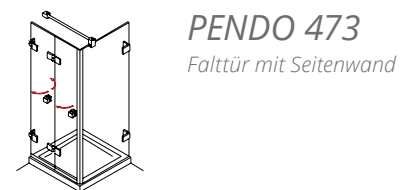

PENDO 475
2 Falttüren über Eck

///PENDO mit Klemmprofilen

PENDO 473
Falttür mit Seitenwand