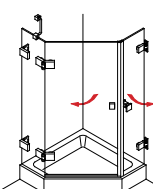

Eck-Haltestange Glas-Wand, lang, eckig

Eck-Haltestange Glas-Wand, kurz, rund

/// SICHERER HALT

Glashalter aus Vollmessing geben jeder Glastrennwand die notwendige Sicherheit.

VIELZAHL.

Türgriff, ø 25 mm, einseitig mit Knopf

Stangengriff, bzw. Handtuchhalter, ø 20 mm

Türgriff, bzw. Handtuchhalter, ø 25 mm, gebogen

/// ALTERNATIVEN

Viele Kunden wünschen sich anstelle eines Türknopfes lieber einen praktischen Griff. Vom einfachen Türöffner bis hin zum großen Badetuchhalter: Diversign fertigt nach Ihren Angaben. Sie wählen Länge, Form und Oberfläche.

Doppeltstangengriff, ø 20 mm, 200 mm Lochabstand

///HEIDRA PLAN mit Wandwinkeln

**HEIDRA PLAN 100**
Drehtür in Nische**HEIDRA PLAN 231**
Drehtür am Fixteil mit verkürzter Seitenwand**HEIDRA PLAN 265**
Viertelkreis-Dusche mit einer Drehtür**HEIDRA PLAN 110**
Drehtür und Fixteil in Nische**HEIDRA PLAN 233**
U-Kabine mit Drehtür**HEIDRA PLAN 120**
2 Drehtüren als Ecklösung**HEIDRA PLAN 234**
U-Kabine mit Drehtür und verkürzter Seitenwand**HEIDRA PLAN 130**
Drehtür mit Seitenwand**HEIDRA PLAN 239**
Drehtür am Fixteil, Drehtür an der Wand**HEIDRA PLAN 131**
Drehtür mit verkürzter Seitenwand**HEIDRA PLAN 250**
Fünfeck-Dusche mit 2 Drehtüren**HEIDRA PLAN 200**
Drehtür am Fixteil in Nische**HEIDRA PLAN 255**
Fünfeck-Dusche mit einer Drehtür**HEIDRA PLAN 220**
Eck Einstieg mit 2 Drehtüren an Fixteilen**HEIDRA PLAN 259**
Fünfeck-Dusche mit Drehtür am Fixteil und Drehtür an der Wand**HEIDRA PLAN 230**
Drehtür am Fixteil mit Seitenwand**HEIDRA PLAN 260**
Viertelkreis-Dusche mit 2 Drehtüren