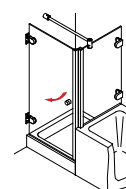

Eck-Haltestange Glas-Wand, lang, eckig

Eck-Haltestange Glas-Wand, kurz, rund

/// SICHERER HALT

Glashalter aus Vollmessing geben jeder Glastrennwand die notwendige Sicherheit.

VIELZAHL.

Türgriff, ø 25 mm, einseitig mit Knopf

Stangengriff, bzw. Handtuchhalter, ø 20 mm

Türgriff, bzw. Handtuchhalter, ø 25 mm, gebogen

/// ALTERNATIVEN

Viele Kunden wünschen sich anstelle eines Türknopfes lieber einen praktischen Griff. Vom einfachen Türöffner bis hin zum großen Badetuchhalter: Diversign fertigt nach Ihren Angaben. Sie wählen Länge, Form und Oberfläche.

Doppeltstangengriff, ø 20 mm, 200 mm Lochabstand

///HEIDRA PLAN mit Wandwinkeln

**HEIDRA PLAN 100**
Drehtür in Nische**HEIDRA PLAN 231**
Drehtür am Fixteil mit verkürzter Seitenwand**HEIDRA PLAN 265**
Viertelkreis-Dusche mit einer Drehtür**HEIDRA PLAN 110**
Drehtür und Fixteil in Nische**HEIDRA PLAN 233**
U-Kabine mit Drehtür**HEIDRA PLAN 120**
2 Drehtüren als Ecklösung**HEIDRA PLAN 234**
U-Kabine mit Drehtür und verkürzter Seitenwand**HEIDRA PLAN 130**
Drehtür mit Seitenwand**HEIDRA PLAN 239**
Drehtür am Fixteil, Drehtür an der Wand**HEIDRA PLAN 131**
Drehtür mit verkürzter Seitenwand**HEIDRA PLAN 250**
Fünfeck-Dusche mit 2 Drehtüren**HEIDRA PLAN 200**
Drehtür am Fixteil in Nische**HEIDRA PLAN 255**
Fünfeck-Dusche mit einer Drehtür**HEIDRA PLAN 220**
Eck Einstieg mit 2 Drehtüren an Fixteilen**HEIDRA PLAN 259**
Fünfeck-Dusche mit Drehtür am Fixteil und Drehtür an der Wand**HEIDRA PLAN 230**
Drehtür am Fixteil mit Seitenwand**HEIDRA PLAN 260**
Viertelkreis-Dusche mit 2 Drehtüren