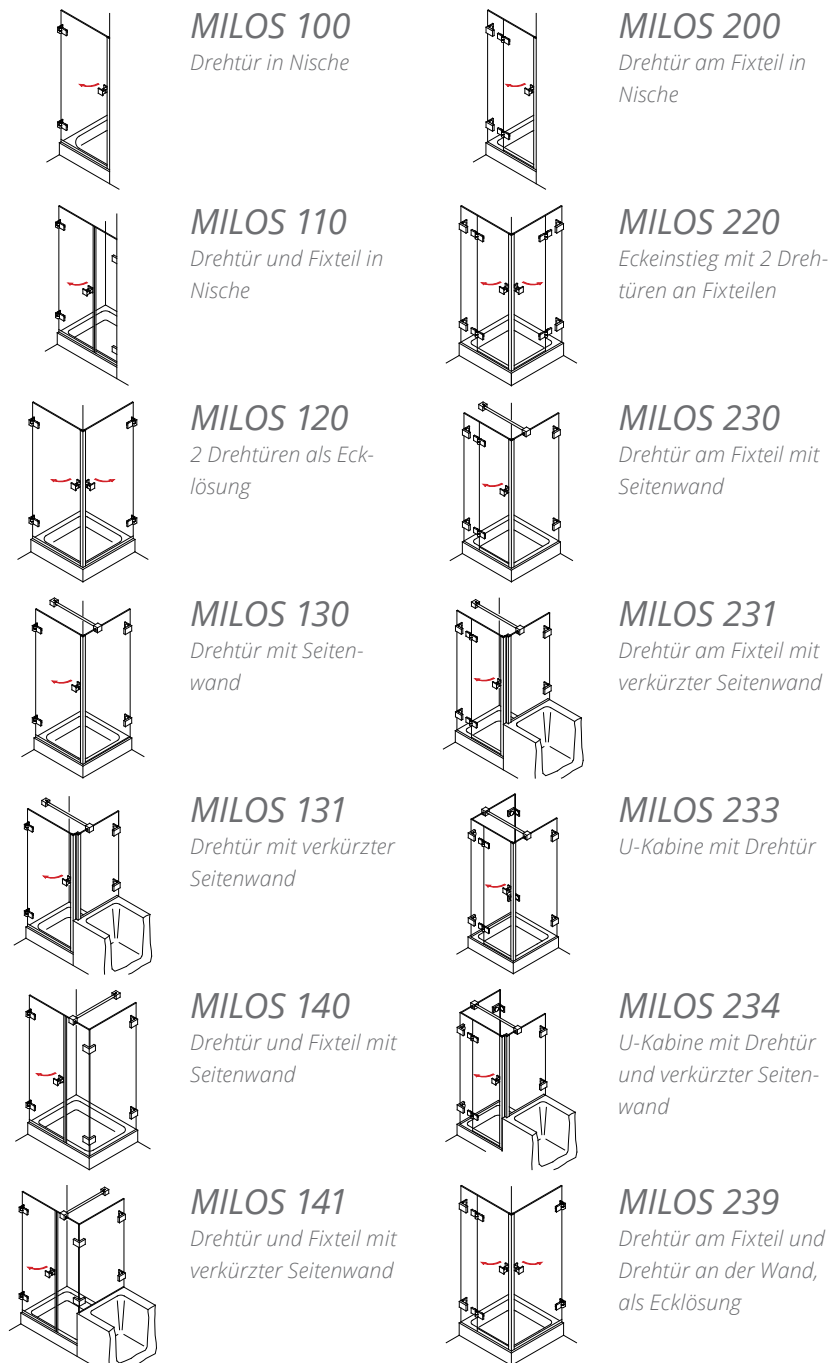

//MILOS mit Wandwinkeln