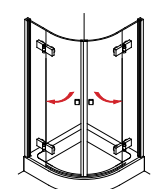

HEIDRA PLAN 255
Fünfeck-Dusche mit einer Drehtür

HEIDRA PLAN 265
Viertelkreis-Dusche mit einer Drehtür

HEIDRA PLAN 260
Viertelkreis-Dusche mit 2 Drehtüren