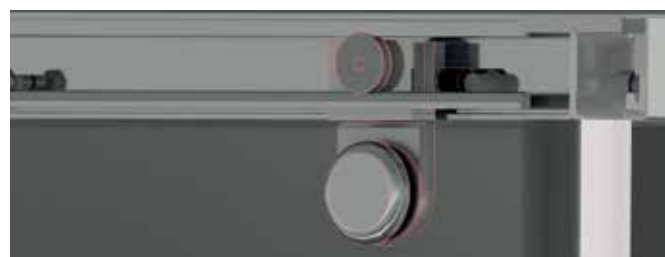

vorderer Laufwagen mit Anschlagpuffer