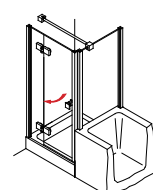

HEIDRA PLAN 230
Drehtür am Fixteil mit Seitenwand

HEIDRA PLAN 250
Fünfeck-Dusche mit 2 Drehtüren

HEIDRA PLAN 231
Drehtür am Fixteil mit verkürzter Seitenwand