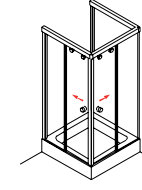

BERMUDA 330
Schiebetür mit Seitenwand

BERMUDA 323
U-Kabine mit 2 Schiebetüren