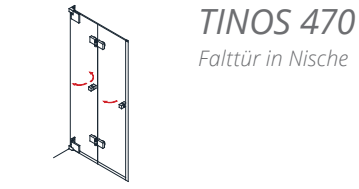

TINOS 473
Falлтür mit Seitenwand

///TINOS mit Klemmprofilen

TINOS 470
Falлтür in Nische