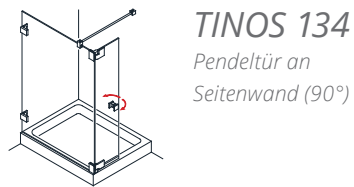

///TINOS mit Wandwinkeln

///TINOS mit Klemmprofilen