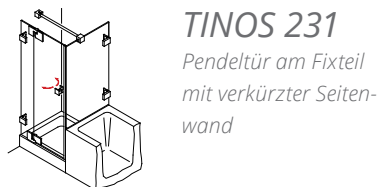

TINOS 133
Pendeltür an
Seitenwand (90°)
und Fixteil

TINOS 230
Pendeltür am Fixteil
mit Seitenwand

TINOS 260
Viertelkreis-Dusche mit
2 Pendeltüren

TINOS 134
Pendeltür an
Seitenwand (90°)

TINOS 231
Pendeltür am Fixteil
mit verkürzter Seiten-
wand