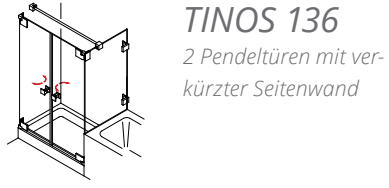

TINOS 140
Pendeltür und Fixteil
mit Seitenwand