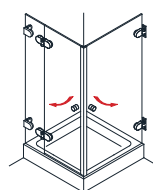

Eck-Haltestange Glas-Wand, lang, eckig

Eck-Haltestange Glas-Wand, kurz, rund

/// SICHERER HALT

Glashalter aus Vollmessing geben jeder Glastrennwand die notwendige Sicherheit.

VIELZAHL.

Türgriff, ø 25 mm, einseitig mit Knopf

Stangengriff, bzw. Handtuchhalter, ø 20 mm

Türgriff, bzw. Handtuchhalter, ø 25 mm, gebogen

/// ALTERNATIVEN

Viele Kunden wünschen sich anstelle eines Türknopfes lieber einen praktischen Griff. Vom einfachen Türöffner bis hin zum großen Badetuchhalter: Diversign fertigt nach Ihren Angaben. Sie wählen Länge, Form und Oberfläche.

Doppeltstangengriff, ø 20 mm, 200 mm Lochabstand

///HEIDRA PLAN mit Wandwinkeln

**HEIDRA PLAN 100**
Drehtür in Nische**HEIDRA PLAN 231**
Drehtür am Fixteil mit verkürzter Seitenwand**HEIDRA PLAN 265**
Viertelkreis-Dusche mit einer Drehtür**HEIDRA PLAN 110**
Drehtür und Fixteil in Nische**HEIDRA PLAN 233**
U-Kabine mit Drehtür**HEIDRA PLAN 120**
2 Drehtüren als Ecklösung**HEIDRA PLAN 234**
U-Kabine mit Drehtür und verkürzter Seitenwand**HEIDRA PLAN 130**
Drehtür mit Seitenwand**HEIDRA PLAN 239**
Drehtür am Fixteil, Drehtür an der Wand**HEIDRA PLAN 131**
Drehtür mit verkürzter Seitenwand**HEIDRA PLAN 250**
Fünfeck-Dusche mit 2 Drehtüren**HEIDRA PLAN 200**
Drehtür am Fixteil in Nische**HEIDRA PLAN 255**
Fünfeck-Dusche mit einer Drehtür**HEIDRA PLAN 220**
Eck Einstieg mit 2 Drehtüren an Fixteilen**HEIDRA PLAN 259**
Fünfeck-Dusche mit Drehtür am Fixteil und Drehtür an der Wand**HEIDRA PLAN 230**
Drehtür am Fixteil mit Seitenwand**HEIDRA PLAN 260**
Viertelkreis-Dusche mit 2 Drehtüren