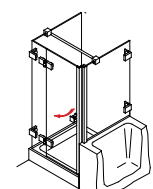

Eck-Haltestange Glas-Wand, lang, eckig

Eck-Haltestange Glas-Wand, kurz, rund

/// SICHERER HALT

Glashalter aus Vollmessing geben jeder Glastrennwand die notwendige Sicherheit.

VIELZAHL.

Türgriff, ø 25 mm, einseitig mit Knopf

Stangengriff, bzw. Handtuchhalter, ø 20 mm

Türgriff, bzw. Handtuchhalter, ø 25 mm, gebogen

/// ALTERNATIVEN

Viele Kunden wünschen sich anstelle eines Türknopfes lieber einen praktischen Griff. Vom einfachen Türöffner bis hin zum großen Badetuchhalter: Diversign fertigt nach Ihren Angaben. Sie wählen Länge, Form und Oberfläche.

Doppeltstangengriff, ø 20 mm, 200 mm Lochabstand

///HEIDRA PLAN mit Wandwinkeln

**HEIDRA PLAN 100**
Drehtür in Nische**HEIDRA PLAN 231**
Drehtür am Fixteil mit verkürzter Seitenwand**HEIDRA PLAN 265**
Viertelkreis-Dusche mit einer Drehtür**HEIDRA PLAN 110**
Drehtür und Fixteil in Nische**HEIDRA PLAN 233**
U-Kabine mit Drehtür**HEIDRA PLAN 120**
2 Drehtüren als Ecklösung**HEIDRA PLAN 234**
U-Kabine mit Drehtür und verkürzter Seitenwand**HEIDRA PLAN 130**
Drehtür mit Seitenwand**HEIDRA PLAN 239**
Drehtür am Fixteil, Drehtür an der Wand**HEIDRA PLAN 131**
Drehtür mit verkürzter Seitenwand**HEIDRA PLAN 250**
Fünfeck-Dusche mit 2 Drehtüren**HEIDRA PLAN 200**
Drehtür am Fixteil in Nische**HEIDRA PLAN 255**
Fünfeck-Dusche mit einer Drehtür**HEIDRA PLAN 220**
Eck Einstieg mit 2 Drehtüren an Fixteilen**HEIDRA PLAN 259**
Fünfeck-Dusche mit Drehtür am Fixteil und Drehtür an der Wand**HEIDRA PLAN 230**
Drehtür am Fixteil mit Seitenwand**HEIDRA PLAN 260**
Viertelkreis-Dusche mit 2 Drehtüren