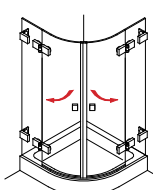

Eck-Haltestange Glas-Wand, lang, eckig

Eck-Haltestange Glas-Wand, kurz, rund

/// SICHERER HALT

Glashalter aus Vollmessing geben jeder Glastrennwand die notwendige Sicherheit.

VIELZAHL.

Türgriff, ø 25 mm, einseitig mit Knopf

Stangengriff, bzw. Handtuchhalter, ø 20 mm

Türgriff, bzw. Handtuchhalter, ø 25 mm, gebogen

/// ALTERNATIVEN

Viele Kunden wünschen sich anstelle eines Türknopfes lieber einen praktischen Griff. Vom einfachen Türöffner bis hin zum großen Badetuchhalter: Diversign fertigt nach Ihren Angaben. Sie wählen Länge, Form und Oberfläche.

Doppeltstangengriff, ø 20 mm, 200 mm Lochabstand

///HEIDRA PLAN mit Wandwinkeln

**HEIDRA PLAN 100**
Drehtür in Nische**HEIDRA PLAN 231**
Drehtür am Fixteil mit verkürzter Seitenwand**HEIDRA PLAN 265**
Viertelkreis-Dusche mit einer Drehtür**HEIDRA PLAN 110**
Drehtür und Fixteil in Nische**HEIDRA PLAN 233**
U-Kabine mit Drehtür**HEIDRA PLAN 120**
2 Drehtüren als Ecklösung**HEIDRA PLAN 234**
U-Kabine mit Drehtür und verkürzter Seitenwand**HEIDRA PLAN 130**
Drehtür mit Seitenwand**HEIDRA PLAN 239**
Drehtür am Fixteil, Drehtür an der Wand**HEIDRA PLAN 131**
Drehtür mit verkürzter Seitenwand**HEIDRA PLAN 250**
Fünfeck-Dusche mit 2 Drehtüren**HEIDRA PLAN 200**
Drehtür am Fixteil in Nische**HEIDRA PLAN 255**
Fünfeck-Dusche mit einer Drehtür**HEIDRA PLAN 220**
Eck Einstieg mit 2 Drehtüren an Fixteilen**HEIDRA PLAN 259**
Fünfeck-Dusche mit Drehtür am Fixteil und Drehtür an der Wand**HEIDRA PLAN 230**
Drehtür am Fixteil mit Seitenwand**HEIDRA PLAN 260**
Viertelkreis-Dusche mit 2 Drehtüren