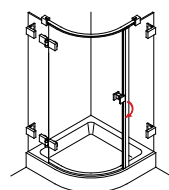

Eck-Haltestange Glas-Wand, lang, eckig

Eck-Haltestange Glas-Wand, kurz, rund

/// SICHERER HALT

Glashalter aus Vollmessing geben jeder Glastrennwand die notwendige Sicherheit.

VIELZAHL.

Türgriff, ø 25 mm, einseitig mit Knopf

Stangengriff, bzw. Handtuchhalter, ø 20 mm

Türgriff, bzw. Handtuchhalter, ø 25 mm, gebogen

/// ALTERNATIVEN

Viele Kunden wünschen sich anstelle eines Türknopfes lieber einen praktischen Griff. Vom einfachen Türöffner bis hin zum großen Badetuchhalter: Diversign fertigt nach Ihren Angaben. Sie wählen Länge, Form und Oberfläche.

Doppeltstangengriff, ø 20 mm, 200 mm Lochabstand

///HEIDRA PLAN mit Wandwinkeln

**HEIDRA PLAN 100**
Drehtür in Nische**HEIDRA PLAN 231**
Drehtür am Fixteil mit verkürzter Seitenwand**HEIDRA PLAN 265**
Viertelkreis-Dusche mit einer Drehtür**HEIDRA PLAN 110**
Drehtür und Fixteil in Nische**HEIDRA PLAN 233**
U-Kabine mit Drehtür**HEIDRA PLAN 120**
2 Drehtüren als Ecklösung**HEIDRA PLAN 234**
U-Kabine mit Drehtür und verkürzter Seitenwand**HEIDRA PLAN 130**
Drehtür mit Seitenwand**HEIDRA PLAN 239**
Drehtür am Fixteil, Drehtür an der Wand**HEIDRA PLAN 131**
Drehtür mit verkürzter Seitenwand**HEIDRA PLAN 250**
Fünfeck-Dusche mit 2 Drehtüren**HEIDRA PLAN 200**
Drehtür am Fixteil in Nische**HEIDRA PLAN 255**
Fünfeck-Dusche mit einer Drehtür**HEIDRA PLAN 220**
Eck Einstieg mit 2 Drehtüren an Fixteilen**HEIDRA PLAN 259**
Fünfeck-Dusche mit Drehtür am Fixteil und Drehtür an der Wand**HEIDRA PLAN 230**
Drehtür am Fixteil mit Seitenwand**HEIDRA PLAN 260**
Viertelkreis-Dusche mit 2 Drehtüren