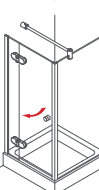

HEIDRA PLAN 255
Fünfeck-Dusche mit einer Drehtür

HEIDRA PLAN 260
Viertelkreis-Dusche mit 2 Drehtüren

HEIDRA PLAN LIGHT 231
Drehtür am Fixteil mit verkürzter Seitenwand

HEIDRA PLAN LIGHT 230
Drehtür am Fixteil mit Seitenwand