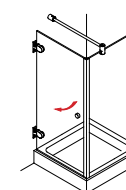

Eck-Haltestange Glas-Wand, lang, eckig

Eck-Haltestange Glas-Wand, kurz, rund

/// SICHERER HALT

Glashalter aus Vollmessing geben jeder Glastrennwand die notwendige Sicherheit.

VIELZAHL.

Türgriff, ø 25 mm, einseitig mit Knopf

Stangengriff, bzw. Handtuchhalter, ø 20 mm

Türgriff, bzw. Handtuchhalter, ø 25 mm, gebogen

/// ALTERNATIVEN

Viele Kunden wünschen sich anstelle eines Türknopfes lieber einen praktischen Griff. Vom einfachen Türöffner bis hin zum großen Badetuchhalter: Diversign fertigt nach Ihren Angaben. Sie wählen Länge, Form und Oberfläche.

Doppeltstangengriff, ø 20 mm, 200 mm Lochabstand

///HEIDRA PLAN mit Wandwinkeln

**HEIDRA PLAN 100**
Drehtür in Nische**HEIDRA PLAN 231**
Drehtür am Fixteil mit verkürzter Seitenwand**HEIDRA PLAN 265**
Viertelkreis-Dusche mit einer Drehtür**HEIDRA PLAN 110**
Drehtür und Fixteil in Nische**HEIDRA PLAN 233**
U-Kabine mit Drehtür**HEIDRA PLAN 120**
2 Drehtüren als Ecklösung**HEIDRA PLAN 234**
U-Kabine mit Drehtür und verkürzter Seitenwand**HEIDRA PLAN 130**
Drehtür mit Seitenwand**HEIDRA PLAN 239**
Drehtür am Fixteil, Drehtür an der Wand**HEIDRA PLAN 131**
Drehtür mit verkürzter Seitenwand**HEIDRA PLAN 250**
Fünfeck-Dusche mit 2 Drehtüren**HEIDRA PLAN 200**
Drehtür am Fixteil in Nische**HEIDRA PLAN 255**
Fünfeck-Dusche mit einer Drehtür**HEIDRA PLAN 220**
Eck Einstieg mit 2 Drehtüren an Fixteilen**HEIDRA PLAN 259**
Fünfeck-Dusche mit Drehtür am Fixteil und Drehtür an der Wand**HEIDRA PLAN 230**
Drehtür am Fixteil mit Seitenwand**HEIDRA PLAN 260**
Viertelkreis-Dusche mit 2 Drehtüren