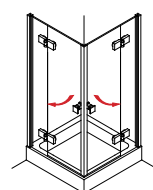

HEIDRA PLAN 200
Drehtür am Fixteil in Nische

HEIDRA PLAN 230
Drehtür am Fixteil mit Seitenwand

HEIDRA PLAN 220
Eck Einstieg mit 2 Drehtüren an Fixteilen