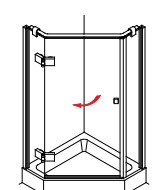

HEIDRA PLAN 250
Fünfeck-Dusche mit 2 Drehtüren

HEIDRA PLAN 260
Viertelkreis-Dusche mit 2 Drehtüren

HEIDRA PLAN 255
Fünfeck-Dusche mit einer Drehtür