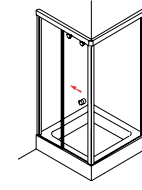

BERMUDA 331
Schiebetür mit verkürzter Seitenwand

BERMUDA 330
Schiebetür mit Seitenwand