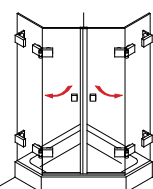

Eck-Haltestange Glas-Wand, lang, eckig

Eck-Haltestange Glas-Wand, kurz, rund

/// SICHERER HALT

Glashalter aus Vollmessing geben jeder Glastrennwand die notwendige Sicherheit.

VIELZAHL.

Türgriff, ø 25 mm, einseitig mit Knopf

Stangengriff, bzw. Handtuchhalter, ø 20 mm

Türgriff, bzw. Handtuchhalter, ø 25 mm, gebogen

/// ALTERNATIVEN

Viele Kunden wünschen sich anstelle eines Türknopfes lieber einen praktischen Griff. Vom einfachen Türöffner bis hin zum großen Badetuchhalter: Diversign fertigt nach Ihren Angaben. Sie wählen Länge, Form und Oberfläche.

Doppeltstangengriff, ø 20 mm, 200 mm Lochabstand

///HEIDRA PLAN mit Wandwinkeln

**HEIDRA PLAN 100**
Drehtür in Nische**HEIDRA PLAN 231**
Drehtür am Fixteil mit verkürzter Seitenwand**HEIDRA PLAN 265**
Viertelkreis-Dusche mit einer Drehtür**HEIDRA PLAN 110**
Drehtür und Fixteil in Nische**HEIDRA PLAN 233**
U-Kabine mit Drehtür**HEIDRA PLAN 120**
2 Drehtüren als Ecklösung**HEIDRA PLAN 234**
U-Kabine mit Drehtür und verkürzter Seitenwand**HEIDRA PLAN 130**
Drehtür mit Seitenwand**HEIDRA PLAN 239**
Drehtür am Fixteil, Drehtür an der Wand**HEIDRA PLAN 131**
Drehtür mit verkürzter Seitenwand**HEIDRA PLAN 250**
Fünfeck-Dusche mit 2 Drehtüren**HEIDRA PLAN 200**
Drehtür am Fixteil in Nische**HEIDRA PLAN 255**
Fünfeck-Dusche mit einer Drehtür**HEIDRA PLAN 220**
Eck Einstieg mit 2 Drehtüren an Fixteilen**HEIDRA PLAN 259**
Fünfeck-Dusche mit Drehtür am Fixteil und Drehtür an der Wand**HEIDRA PLAN 230**
Drehtür am Fixteil mit Seitenwand**HEIDRA PLAN 260**
Viertelkreis-Dusche mit 2 Drehtüren