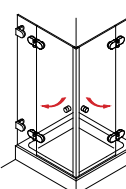

Eck-Haltestange Glas-Wand, lang, eckig

Eck-Haltestange Glas-Wand, kurz, rund

/// SICHERER HALT

Glashalter aus Vollmessing geben jeder Glastrennwand die notwendige Sicherheit.

VIELZAHL.

Türgriff, ø 25 mm, einseitig mit Knopf

Stangengriff, bzw. Handtuchhalter, ø 20 mm

Türgriff, bzw. Handtuchhalter, ø 25 mm, gebogen

/// ALTERNATIVEN

Viele Kunden wünschen sich anstelle eines Türknopfes lieber einen praktischen Griff. Vom einfachen Türöffner bis hin zum großen Badetuchhalter: Diversign fertigt nach Ihren Angaben. Sie wählen Länge, Form und Oberfläche.

Doppeltstangengriff, ø 20 mm, 200 mm Lochabstand

///HEIDRA PLAN mit Wandwinkeln

**HEIDRA PLAN 100**
Drehtür in Nische**HEIDRA PLAN 231**
Drehtür am Fixteil mit verkürzter Seitenwand**HEIDRA PLAN 265**
Viertelkreis-Dusche mit einer Drehtür**HEIDRA PLAN 110**
Drehtür und Fixteil in Nische**HEIDRA PLAN 233**
U-Kabine mit Drehtür**HEIDRA PLAN 120**
2 Drehtüren als Ecklösung**HEIDRA PLAN 234**
U-Kabine mit Drehtür und verkürzter Seitenwand**HEIDRA PLAN 130**
Drehtür mit Seitenwand**HEIDRA PLAN 239**
Drehtür am Fixteil, Drehtür an der Wand**HEIDRA PLAN 131**
Drehtür mit verkürzter Seitenwand**HEIDRA PLAN 250**
Fünfeck-Dusche mit 2 Drehtüren**HEIDRA PLAN 200**
Drehtür am Fixteil in Nische**HEIDRA PLAN 255**
Fünfeck-Dusche mit einer Drehtür**HEIDRA PLAN 220**
Eck Einstieg mit 2 Drehtüren an Fixteilen**HEIDRA PLAN 259**
Fünfeck-Dusche mit Drehtür am Fixteil und Drehtür an der Wand**HEIDRA PLAN 230**
Drehtür am Fixteil mit Seitenwand**HEIDRA PLAN 260**
Viertelkreis-Dusche mit 2 Drehtüren