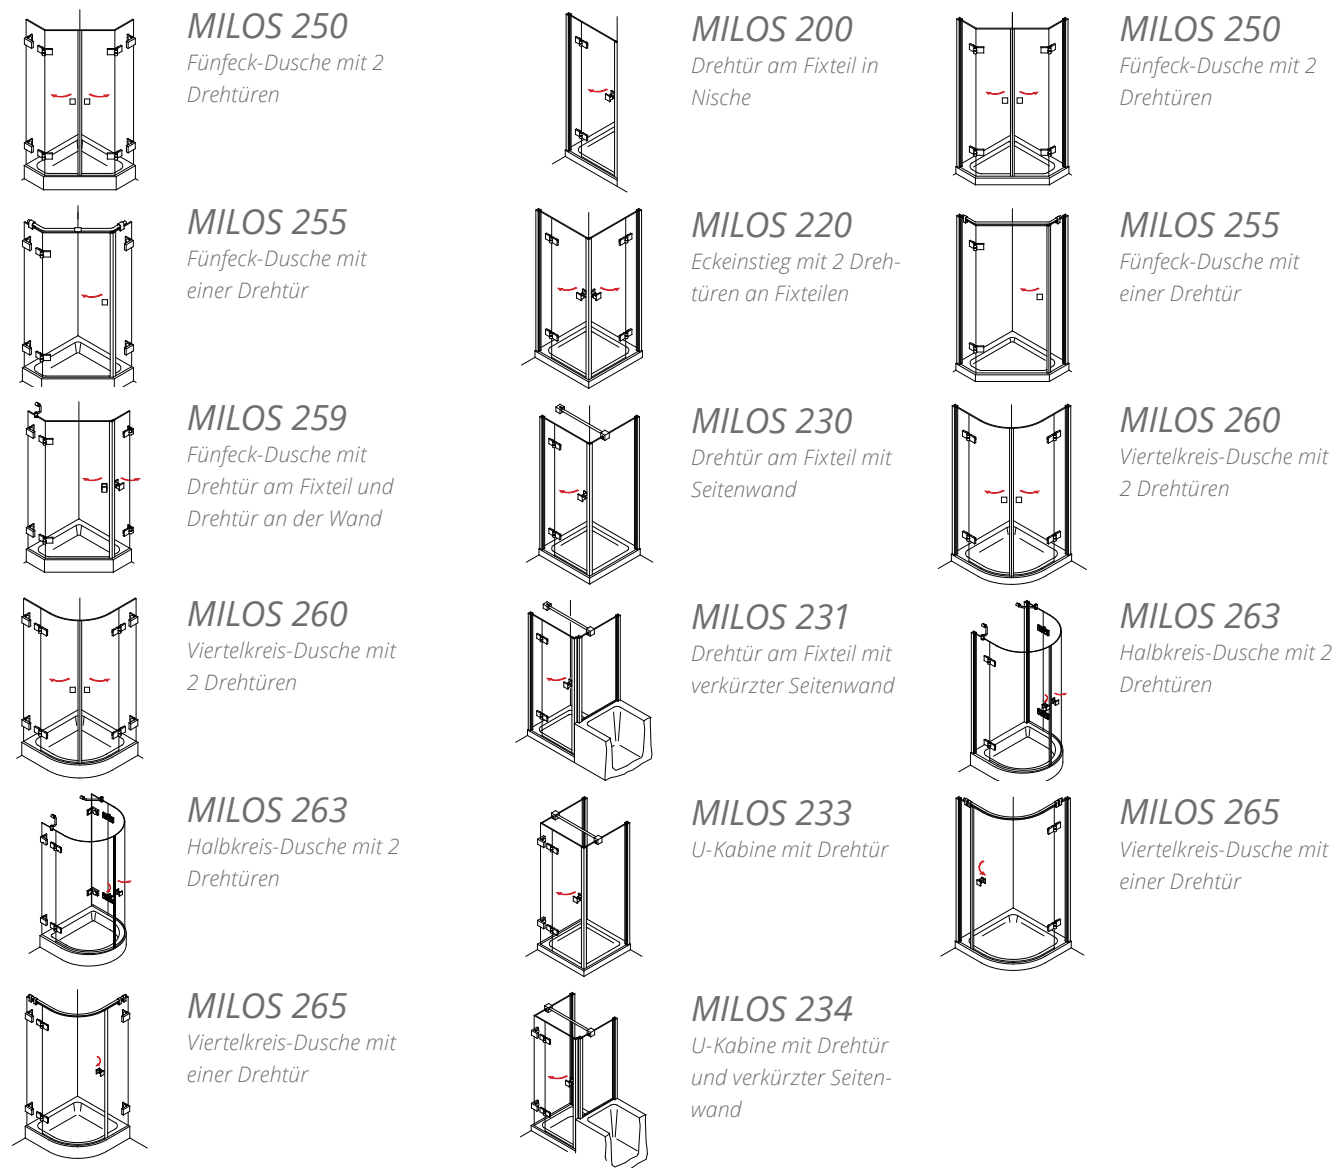

//MILOS mit Klemmprofilen