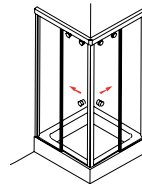

BERMUDA 321
EckEinstieg mit 2 Schiebetüren und verkürzter Seitenwand

BERMUDA 320
EckEinstieg mit 2 Schiebetüren