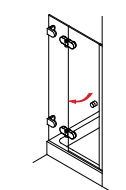

Eck-Haltestange Glas-Wand, lang, eckig

Eck-Haltestange Glas-Wand, kurz, rund

/// SICHERER HALT

Glashalter aus Vollmessing geben jeder Glastrennwand die notwendige Sicherheit.

VIELZAHL.

Türgriff, ø 25 mm, einseitig mit Knopf

Stangengriff, bzw. Handtuchhalter, ø 20 mm

Türgriff, bzw. Handtuchhalter, ø 25 mm, gebogen

/// ALTERNATIVEN

Viele Kunden wünschen sich anstelle eines Türknopfes lieber einen praktischen Griff. Vom einfachen Türöffner bis hin zum großen Badetuchhalter: Diversign fertigt nach Ihren Angaben. Sie wählen Länge, Form und Oberfläche.

Doppeltstangengriff, ø 20 mm, 200 mm Lochabstand

///HEIDRA PLAN mit Wandwinkeln

**HEIDRA PLAN 100**
Drehtür in Nische**HEIDRA PLAN 231**
Drehtür am Fixteil mit verkürzter Seitenwand**HEIDRA PLAN 265**
Viertelkreis-Dusche mit einer Drehtür**HEIDRA PLAN 110**
Drehtür und Fixteil in Nische**HEIDRA PLAN 233**
U-Kabine mit Drehtür**HEIDRA PLAN 120**
2 Drehtüren als Ecklösung**HEIDRA PLAN 234**
U-Kabine mit Drehtür und verkürzter Seitenwand**HEIDRA PLAN 130**
Drehtür mit Seitenwand**HEIDRA PLAN 239**
Drehtür am Fixteil, Drehtür an der Wand**HEIDRA PLAN 131**
Drehtür mit verkürzter Seitenwand**HEIDRA PLAN 250**
Fünfeck-Dusche mit 2 Drehtüren**HEIDRA PLAN 200**
Drehtür am Fixteil in Nische**HEIDRA PLAN 255**
Fünfeck-Dusche mit einer Drehtür**HEIDRA PLAN 220**
Eck Einstieg mit 2 Drehtüren an Fixteilen**HEIDRA PLAN 259**
Fünfeck-Dusche mit Drehtür am Fixteil und Drehtür an der Wand**HEIDRA PLAN 230**
Drehtür am Fixteil mit Seitenwand**HEIDRA PLAN 260**
Viertelkreis-Dusche mit 2 Drehtüren