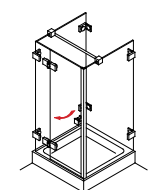

Eck-Haltestange Glas-Wand, lang, eckig

Eck-Haltestange Glas-Wand, kurz, rund

/// SICHERER HALT

Glashalter aus Vollmessing geben jeder Glastrennwand die notwendige Sicherheit.

VIELZAHL.

Türgriff, ø 25 mm, einseitig mit Knopf

Stangengriff, bzw. Handtuchhalter, ø 20 mm

Türgriff, bzw. Handtuchhalter, ø 25 mm, gebogen

/// ALTERNATIVEN

Viele Kunden wünschen sich anstelle eines Türknopfes lieber einen praktischen Griff. Vom einfachen Türöffner bis hin zum großen Badetuchhalter: Diversign fertigt nach Ihren Angaben. Sie wählen Länge, Form und Oberfläche.

Doppeltstangengriff, ø 20 mm, 200 mm Lochabstand

///HEIDRA PLAN mit Wandwinkeln

**HEIDRA PLAN 100**
Drehtür in Nische**HEIDRA PLAN 231**
Drehtür am Fixteil mit verkürzter Seitenwand**HEIDRA PLAN 265**
Viertelkreis-Dusche mit einer Drehtür**HEIDRA PLAN 110**
Drehtür und Fixteil in Nische**HEIDRA PLAN 233**
U-Kabine mit Drehtür**HEIDRA PLAN 120**
2 Drehtüren als Ecklösung**HEIDRA PLAN 234**
U-Kabine mit Drehtür und verkürzter Seitenwand**HEIDRA PLAN 130**
Drehtür mit Seitenwand**HEIDRA PLAN 239**
Drehtür am Fixteil, Drehtür an der Wand**HEIDRA PLAN 131**
Drehtür mit verkürzter Seitenwand**HEIDRA PLAN 250**
Fünfeck-Dusche mit 2 Drehtüren**HEIDRA PLAN 200**
Drehtür am Fixteil in Nische**HEIDRA PLAN 255**
Fünfeck-Dusche mit einer Drehtür**HEIDRA PLAN 220**
Eck Einstieg mit 2 Drehtüren an Fixteilen**HEIDRA PLAN 259**
Fünfeck-Dusche mit Drehtür am Fixteil und Drehtür an der Wand**HEIDRA PLAN 230**
Drehtür am Fixteil mit Seitenwand**HEIDRA PLAN 260**
Viertelkreis-Dusche mit 2 Drehtüren