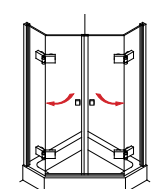

HEIDRA PLAN 231
Drehtür am Fixteil mit verkürzter Seitenwand

HEIDRA PLAN 255
Fünfeck-Dusche mit einer Drehtür

HEIDRA PLAN 250
Fünfeck-Dusche mit 2 Drehtüren