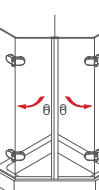

HEIDRA PLAN 265
Viertelkreis-Dusche mit einer Drehtür

HEIDRA PLAN LIGHT 250
Fünfeck-Dusche mit 2 Drehtüren