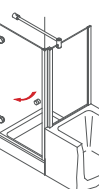

HEIDRA PLAN 230
Drehtür am Fixteil mit Seitenwand

HEIDRA PLAN 231
Drehtür am Fixteil mit verkürzter Seitenwand

HEIDRA PLAN LIGHT 200
Drehtür am Fixteil in Nische

HEIDRA PLAN LIGHT 131
Drehtür mit verkürzter Seitenwand