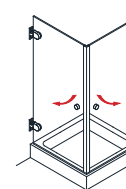

Eck-Haltestange Glas-Wand, lang, eckig

Eck-Haltestange Glas-Wand, kurz, rund

/// SICHERER HALT

Glashalter aus Vollmessing geben jeder Glastrennwand die notwendige Sicherheit.

VIELZAHL.

Türgriff, ø 25 mm, einseitig mit Knopf

Stangengriff, bzw. Handtuchhalter, ø 20 mm

Türgriff, bzw. Handtuchhalter, ø 25 mm, gebogen

/// ALTERNATIVEN

Viele Kunden wünschen sich anstelle eines Türknopfes lieber einen praktischen Griff. Vom einfachen Türöffner bis hin zum großen Badetuchhalter: Diversign fertigt nach Ihren Angaben. Sie wählen Länge, Form und Oberfläche.

Doppeltstangengriff, ø 20 mm, 200 mm Lochabstand

///HEIDRA PLAN mit Wandwinkeln

**HEIDRA PLAN 100**
Drehtür in Nische**HEIDRA PLAN 231**
Drehtür am Fixteil mit verkürzter Seitenwand**HEIDRA PLAN 265**
Viertelkreis-Dusche mit einer Drehtür**HEIDRA PLAN 110**
Drehtür und Fixteil in Nische**HEIDRA PLAN 233**
U-Kabine mit Drehtür**HEIDRA PLAN 120**
2 Drehtüren als Ecklösung**HEIDRA PLAN 234**
U-Kabine mit Drehtür und verkürzter Seitenwand**HEIDRA PLAN 130**
Drehtür mit Seitenwand**HEIDRA PLAN 239**
Drehtür am Fixteil, Drehtür an der Wand**HEIDRA PLAN 131**
Drehtür mit verkürzter Seitenwand**HEIDRA PLAN 250**
Fünfeck-Dusche mit 2 Drehtüren**HEIDRA PLAN 200**
Drehtür am Fixteil in Nische**HEIDRA PLAN 255**
Fünfeck-Dusche mit einer Drehtür**HEIDRA PLAN 220**
Eck Einstieg mit 2 Drehtüren an Fixteilen**HEIDRA PLAN 259**
Fünfeck-Dusche mit Drehtür am Fixteil und Drehtür an der Wand**HEIDRA PLAN 230**
Drehtür am Fixteil mit Seitenwand**HEIDRA PLAN 260**
Viertelkreis-Dusche mit 2 Drehtüren