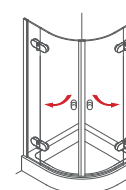

HEIDRA PLAN LIGHT 130
Drehtür mit Seitenwand

HEIDRA PLAN LIGHT 131
Drehtür mit verkürzter Seitenwand

HEIDRA PLAN LIGHT 260
Viertelkreis-Dusche mit 2 Drehtüren