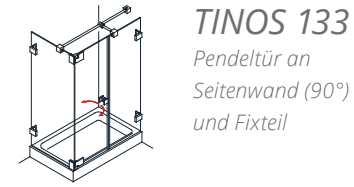

TINOS 255
Fünfeck-Dusche mit
einer Pendeltür

TINOS 131
Pendeltür mit
verkürzter Seitenwand

TINOS 220
EckEinstieg mit 2 Pen-
deltüren an Fixteilen

TINOS 259
Fünfeck-Dusche mit
Pendeltür am Fixteil
und Pendeltür an der
Wand