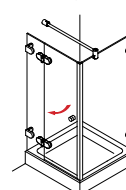

Eck-Haltestange Glas-Wand, lang, eckig

Eck-Haltestange Glas-Wand, kurz, rund

/// SICHERER HALT

Glashalter aus Vollmessing geben jeder Glastrennwand die notwendige Sicherheit.

VIELZAHL.

Türgriff, ø 25 mm, einseitig mit Knopf

Stangengriff, bzw. Handtuchhalter, ø 20 mm

Türgriff, bzw. Handtuchhalter, ø 25 mm, gebogen

/// ALTERNATIVEN

Viele Kunden wünschen sich anstelle eines Türknopfes lieber einen praktischen Griff. Vom einfachen Türöffner bis hin zum großen Badetuchhalter: Diversign fertigt nach Ihren Angaben. Sie wählen Länge, Form und Oberfläche.

Doppeltstangengriff, ø 20 mm, 200 mm Lochabstand

///HEIDRA PLAN mit Wandwinkeln

**HEIDRA PLAN 100**
Drehtür in Nische**HEIDRA PLAN 231**
Drehtür am Fixteil mit verkürzter Seitenwand**HEIDRA PLAN 265**
Viertelkreis-Dusche mit einer Drehtür**HEIDRA PLAN 110**
Drehtür und Fixteil in Nische**HEIDRA PLAN 233**
U-Kabine mit Drehtür**HEIDRA PLAN 120**
2 Drehtüren als Ecklösung**HEIDRA PLAN 234**
U-Kabine mit Drehtür und verkürzter Seitenwand**HEIDRA PLAN 130**
Drehtür mit Seitenwand**HEIDRA PLAN 239**
Drehtür am Fixteil, Drehtür an der Wand**HEIDRA PLAN 131**
Drehtür mit verkürzter Seitenwand**HEIDRA PLAN 250**
Fünfeck-Dusche mit 2 Drehtüren**HEIDRA PLAN 200**
Drehtür am Fixteil in Nische**HEIDRA PLAN 255**
Fünfeck-Dusche mit einer Drehtür**HEIDRA PLAN 220**
Eck Einstieg mit 2 Drehtüren an Fixteilen**HEIDRA PLAN 259**
Fünfeck-Dusche mit Drehtür am Fixteil und Drehtür an der Wand**HEIDRA PLAN 230**
Drehtür am Fixteil mit Seitenwand**HEIDRA PLAN 260**
Viertelkreis-Dusche mit 2 Drehtüren