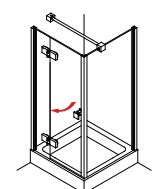

HEIDRA PLAN 220
Eck Einstieg mit 2 Drehtüren an Fixteilen

HEIDRA PLAN 231
Drehtür am Fixteil mit verkürzter Seitenwand

HEIDRA PLAN 230
Drehtür am Fixteil mit Seitenwand