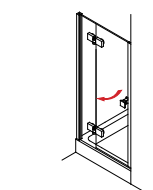

HEIDRA PLAN 220
Eck Einstieg mit 2 Drehtüren an Fixteilen

///HEIDRA PLAN mit Klemmprofilen

HEIDRA PLAN 200
Drehtür am Fixteil in Nische