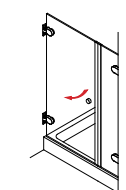

Eck-Haltestange Glas-Wand, lang, eckig

Eck-Haltestange Glas-Wand, kurz, rund

/// SICHERER HALT

Glashalter aus Vollmessing geben jeder Glastrennwand die notwendige Sicherheit.

VIELZAHL.

Türgriff, ø 25 mm, einseitig mit Knopf

Stangengriff, bzw. Handtuchhalter, ø 20 mm

Türgriff, bzw. Handtuchhalter, ø 25 mm, gebogen

/// ALTERNATIVEN

Viele Kunden wünschen sich anstelle eines Türknopfes lieber einen praktischen Griff. Vom einfachen Türöffner bis hin zum großen Badetuchhalter: Diversign fertigt nach Ihren Angaben. Sie wählen Länge, Form und Oberfläche.

Doppeltstangengriff, ø 20 mm, 200 mm Lochabstand

///HEIDRA PLAN mit Wandwinkeln

**HEIDRA PLAN 100**
Drehtür in Nische**HEIDRA PLAN 231**
Drehtür am Fixteil mit verkürzter Seitenwand**HEIDRA PLAN 265**
Viertelkreis-Dusche mit einer Drehtür**HEIDRA PLAN 110**
Drehtür und Fixteil in Nische**HEIDRA PLAN 233**
U-Kabine mit Drehtür**HEIDRA PLAN 120**
2 Drehtüren als Ecklösung**HEIDRA PLAN 234**
U-Kabine mit Drehtür und verkürzter Seitenwand**HEIDRA PLAN 130**
Drehtür mit Seitenwand**HEIDRA PLAN 239**
Drehtür am Fixteil, Drehtür an der Wand**HEIDRA PLAN 131**
Drehtür mit verkürzter Seitenwand**HEIDRA PLAN 250**
Fünfeck-Dusche mit 2 Drehtüren**HEIDRA PLAN 200**
Drehtür am Fixteil in Nische**HEIDRA PLAN 255**
Fünfeck-Dusche mit einer Drehtür**HEIDRA PLAN 220**
Eck Einstieg mit 2 Drehtüren an Fixteilen**HEIDRA PLAN 259**
Fünfeck-Dusche mit Drehtür am Fixteil und Drehtür an der Wand**HEIDRA PLAN 230**
Drehtür am Fixteil mit Seitenwand**HEIDRA PLAN 260**
Viertelkreis-Dusche mit 2 Drehtüren