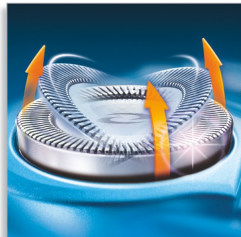

Kényelmes és alapos

- Super Lift & Cut rendszer

Illeszkedik az arc és a nyak minden hajlatához

- Reflex Action rendszer
- Egymástól függetlenül mozgó körkések

A bajusz és az oldalszakáll tökéletes formázása

- Rugósan oldódó pajeszvágo

Fénypontok

Super Lift & Cut rendszer

Kettős vágóélrendszer: az első penge felemeli, a második pedig levágja a szőrszálakat a kényelmes és alapos borotválkozás érdekében.

Reflex Action rendszer

Automatikusan illeszkedik az arc és a nyak minden hajlatához, a flexibilis, egyenes borotválkozásért.

Egymástól függetlenül mozgó körkések

A borotvaéles pengéket közelebb viszi a bőrfelszínhez, a kivételesen alapos borotválkozásért.