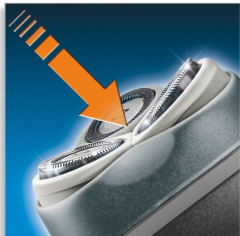

PHILIPS

elektromos borotva

6600 SERIES

**SUPER LIFT & CUT
SHAVING SYSTEM**

HQ6640

Egy alapos borotválkozás

A HQ6640 készülékkel kellemesen simára borotválhatja bőrét, kedvező áron. A Reflex Action rendszer és a Super Lift & Cut technológia kellemes és alapos borotválást biztosít.

Kényelmes és alapos

- Super Lift & Cut rendszer

Illeszkedik az arc és a nyak minden hajlatához

- Reflex Action rendszer
- Egymástól függetlenül mozgó körkések

A bajusz és az oldalszakáll tökéletes formázása

- Rugósan oldódó pajeszvágo

Fénypontok

Super Lift & Cut rendszer

Kettős vágóélrendszer: az első penge felemeli, a második pedig levágja a szőrszálakat a kényelmes és alapos borotválkozás érdekében.

Reflex Action rendszer

Automatikusan illeszkedik az arc és a nyak minden hajlatához, a flexibilis, egyenes borotválkozásért.

Egymástól függetlenül mozgó körkések

A borotvaéles pengéket közelebb viszi a bőrfelszínhez, a kivételesen alapos borotválkozásért.