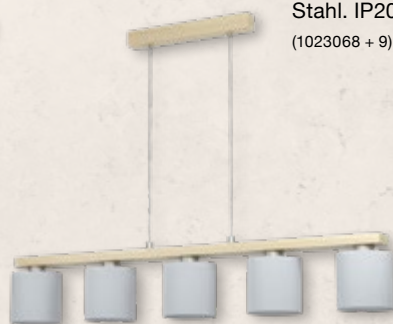

AB **24.90**

STATT 32.–

DECKENLEUCHE «BUZZ-LED»

Aus nickel-mattem Metall. Die zeitlose Deckenlampe ist dank ihrer schwenkbaren Leuchtenköpfe für jeden Raum geeignet. Die abgebildeten GU10-Leuchtmittel sind im Lieferumfang enthalten und spenden angenehmes warmweisses Licht.

2 x 3 W CHF 24.90 statt 32.–

3 x 3 W CHF 37.90 statt 48.50

4 x 3 W CHF 49.90 statt 64.–

6 x 3 W CHF 79.90 statt 99.–

(1023478 - 81)

AB **65.90**

STATT 79.–

STEHLEUCHTEN

Solano

Moderne Stehleuchte in zeitlosem Design. Mit individuell ausrichtbarer Leseleuchte. Geringer Energieverbrauch dank LED-Technik.

Hochwertige Verarbeitung aus Stahl. Mit praktischer Dimm-Funktion.

Höhe: 185 cm. CHF 149.– statt 177.– (1359583)

UP 2

Stehleuchte mit Leselampe in der Farbe nickel-matt. Der Lampenschirm ist aus weissem Kunststoffglas. Höhe: 176.5 cm,

IP20 geschützt. CHF 65.90 statt 79.– (1082157)

AB **64.90**

STATT 75.–

LED STRIPE

In diversen Längen aus weissem Kunststoff mit LEDs bestückt. Spendet angenehmes Licht ganz nach Ihren Wünschen. Steuerung via kostenloser App. Ermöglicht Ihnen den Zugriff auf weitere Komfortfunktionen wie Dimmen, Timer, Anwesenheitssimulation und vielem mehr. Das Band ist optimal zur indirekten sowie dekorativen Beleuchtung diverser Wohngegenstände und -räume geeignet.

3 m CHF 64.90 statt 75.–

5 m CHF 79.– statt 89.–

(1331291 / 1331276)

21.–

SCHREIBTISCHLEUCHE BASIC

Dank der weissen Innenseite des Lampenschirmes und des flexiblen Leuchtenhalses ist im Handumdrehen eine optimale sowie gezielte Ausleuchtung Ihres Arbeitsplatzes möglich. Gehäuse: Kunststoff, Stahl. IP20, inkl. Leuchtmittel.

(1023068 + 9)

AB **28.–**

LED DECKENLEUCHE