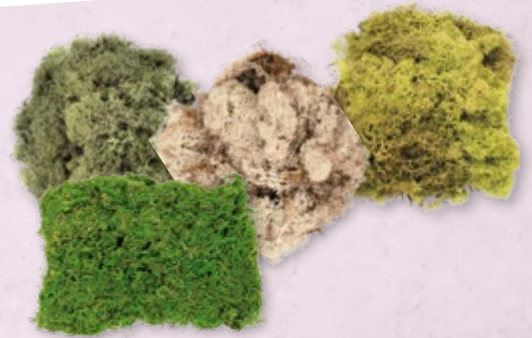

Glas ab CHF 2.90 statt 3.90

Deckel ab 1.90

(1227988 - 90 / 1227981 - 4 / 1227978)

15

AB 2.90

ISLANDMOOS

Das weiche natürliche Moos eignet sich für verschiedenste Kreativ-Ideen wie Floristgestecke, Kränze oder auch für den Modellbau.