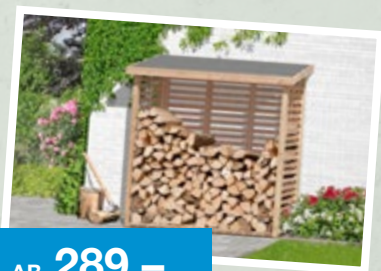

AB **289.-**

STATT 329.-

KAMINHOLZREGAL

Kaminholzregal L aus Lärche mit Rückwand und verzinktem Blechdach.

200 x 75 x 200 cm.

CHF 519.- statt 599.- (1392443)

Aus wetterfester Fichte. Verzinktes Blechdach schützt das Holz vor Schnee und Regen.

Ohne Rückwand. 128 x 78 x 148 cm.

CHF 289.- statt 329.- (1333971)

39.90

STATT 47.90

KAMINGARNITUR

Besteck mit Edelstahlgriffen, anthrazit. Mit Schaufel, Besen, Zange und Schürhaken. 66.5 x 22 x 14 cm.

(1275170)