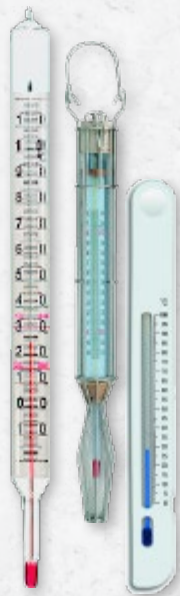

AB 13.90

DIVERSE THERMOMETER

Joghurtthermometer CHF 13.90
Butter-Quark-Käse Thermometer CHF 14.90
Zuckerthermometer CHF 39.90
(1239554 / 1239553 / 1239569)