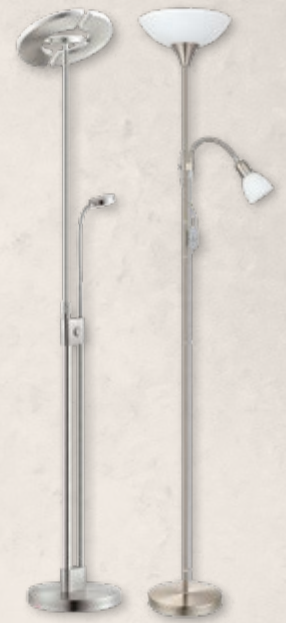

14.90

STATT 27.90

BATTERIEN

VARTA Batterien Longlife Power. 14 + 6 Stk. AA, AAA.
(1379769 - 70)

AB **24.90**

STATT 32.–

DECKENLEUCHE «BUZZ-LED»

Aus nickel-mattem Metall. Die zeitlose Deckenlampe ist dank ihrer schwenkbaren Leuchtenköpfe für jeden Raum geeignet. Die abgebildeten GU10-Leuchtmittel sind im Lieferumfang enthalten und spenden angenehmes warmweisses Licht.

2 x 3 W CHF 24.90 statt 32.–

3 x 3 W CHF 37.90 statt 48.50

4 x 3 W CHF 49.90 statt 64.–

6 x 3 W CHF 79.90 statt 99.–

(1023478 - 81)

AB **65.90**

STATT 79.–

STEHLEUCHTEN