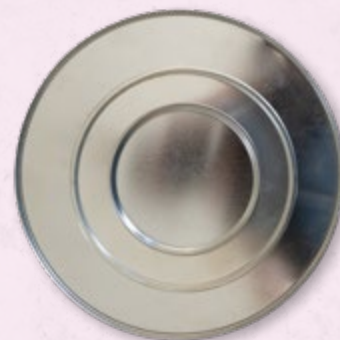

GRANULAT

Inhalt: 130 g. In div. Farben erhältlich.
(z.B. 1047091)

11.50

GRANULAT-HAFTKLEBER

Inhalt: 50 g.
(1009643)

AB 11.50

SILIKONFORMEN

Diverse Silikonformen.
(z. B. 1392395 - 7)