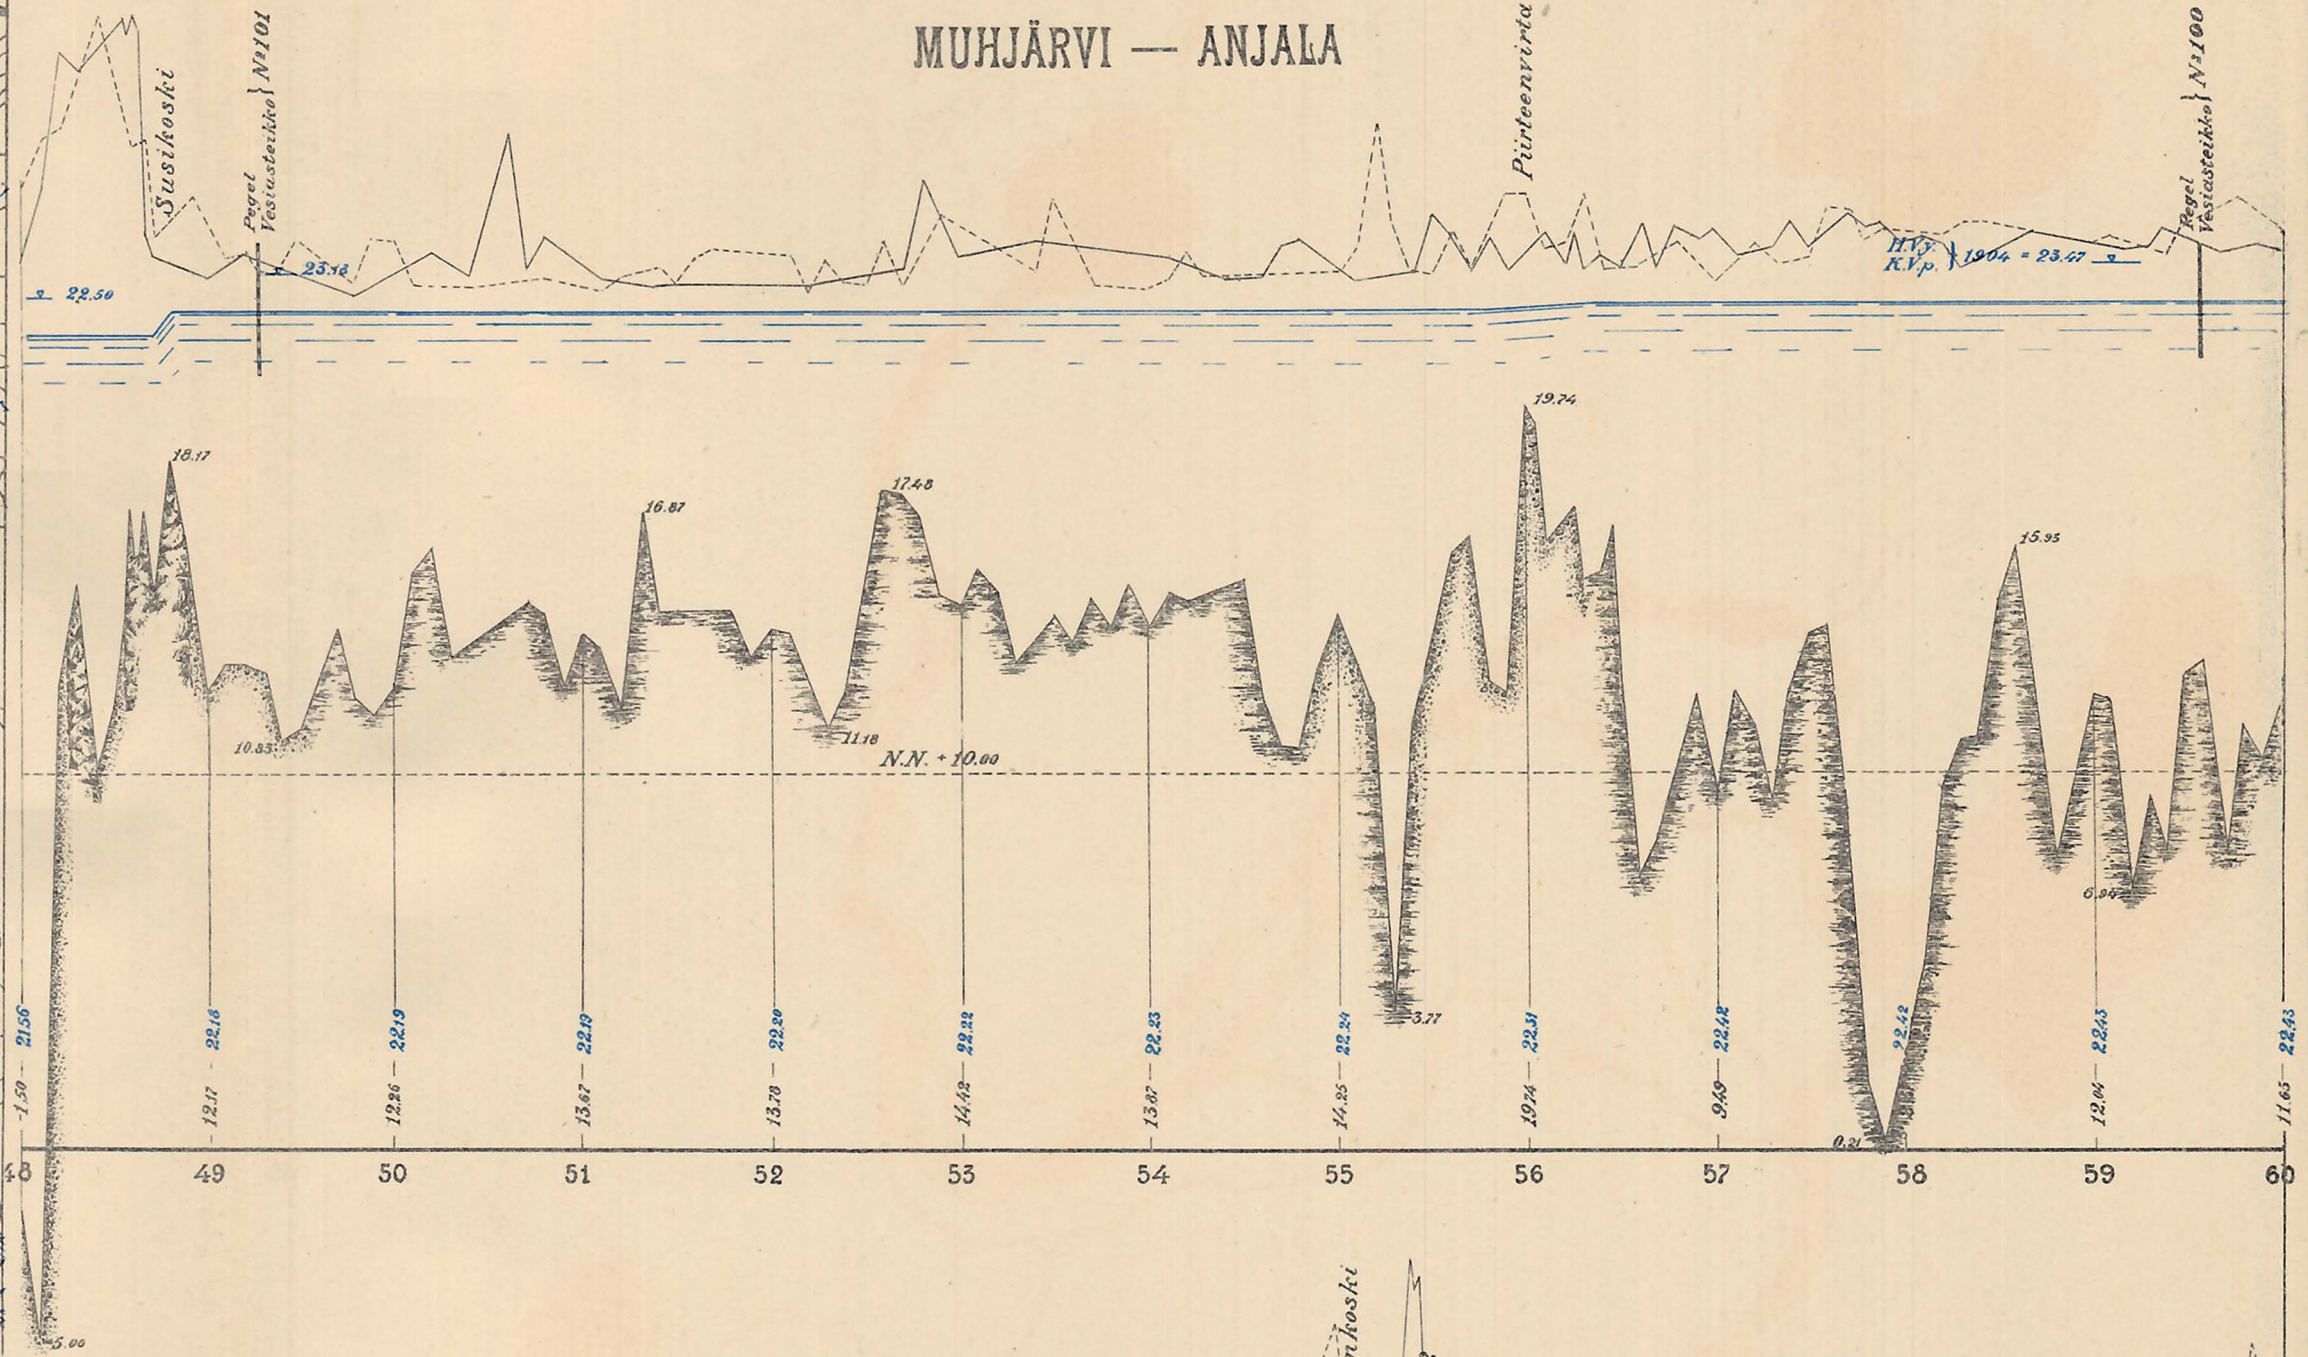

Plan och långprofil af Kymmeneälf.

Kymijoen asemakartta ja pituusprofiili.

Längdskala 1:40000 Pituuskaava  
Höjdskala 1:200 Korkeuskaava

PERNO — ANJALA

MUHJÄRVI — ANJALA

PERNO — MUHJÄRVI