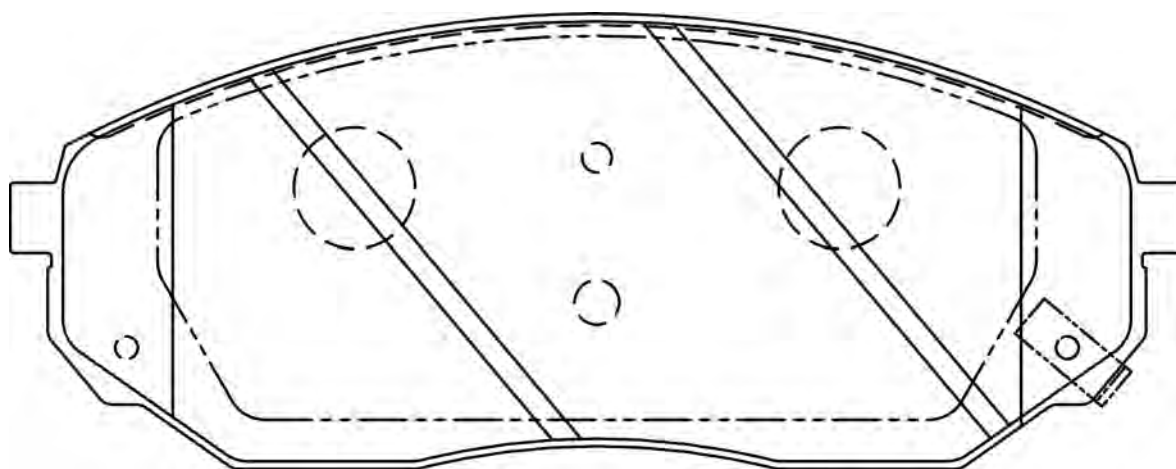

572511CH

24092

155

60

17.1

SUM

KIA COROLLA (E11), SORENTO

572512CH