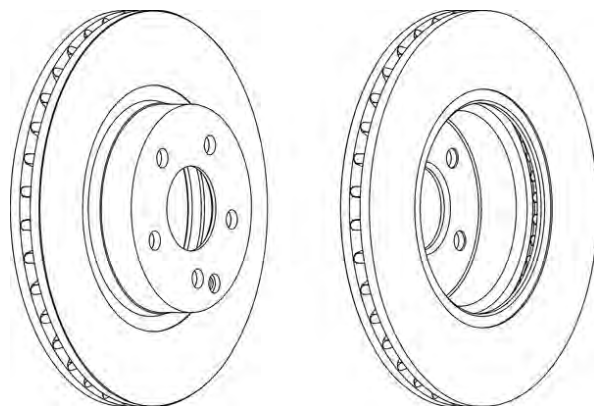

562386CH

∅ 312

A 28

B 25.4

C 64.5

D 67

MERCEDES-BENZ CLS (C219), E-KLASSE (S211), E-KLASSE (W211)