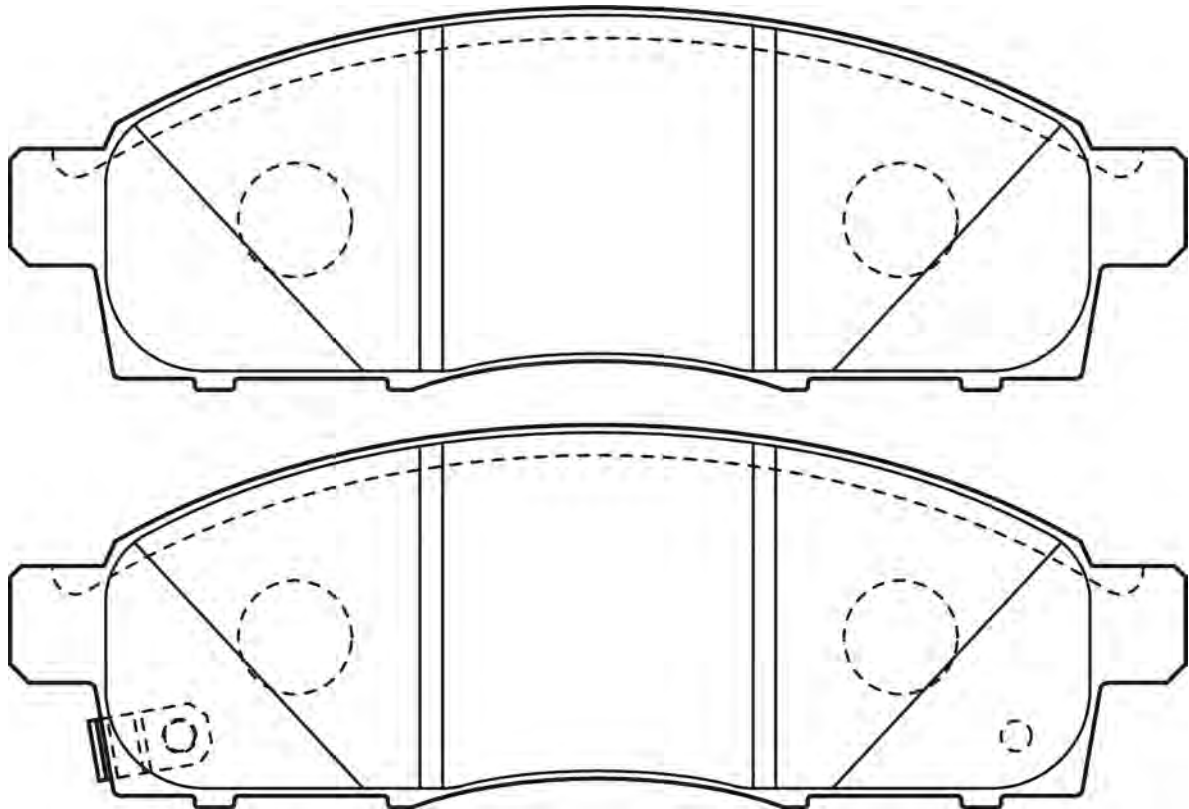

572646CH

25087

NISSAN NV200, NV200 EVALIA