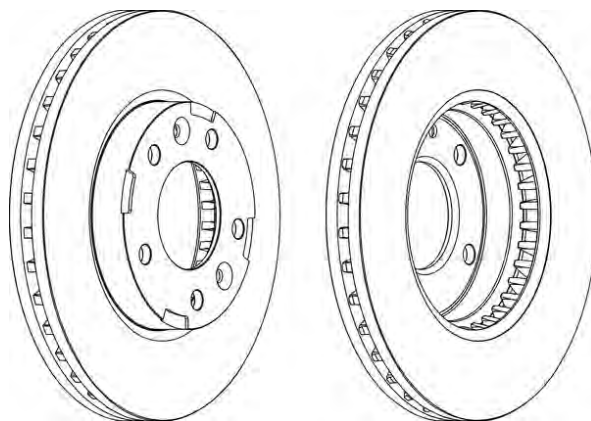

563039CH

KIA CARNIVAL (II)