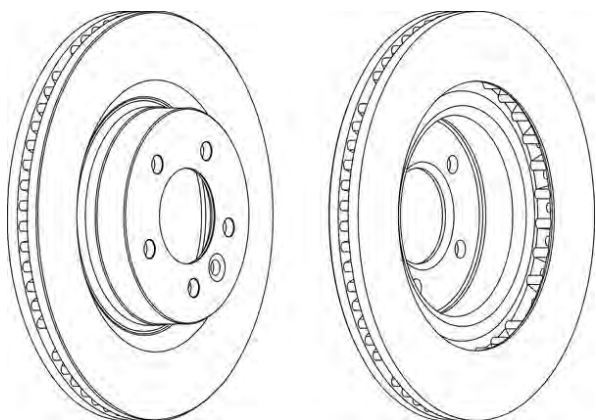

A 30

B 27

C 62

D 79

LAND ROVER DISCOVERY (III), RANGE ROVER SPORT

**563049CH**

∅ 287

A 17