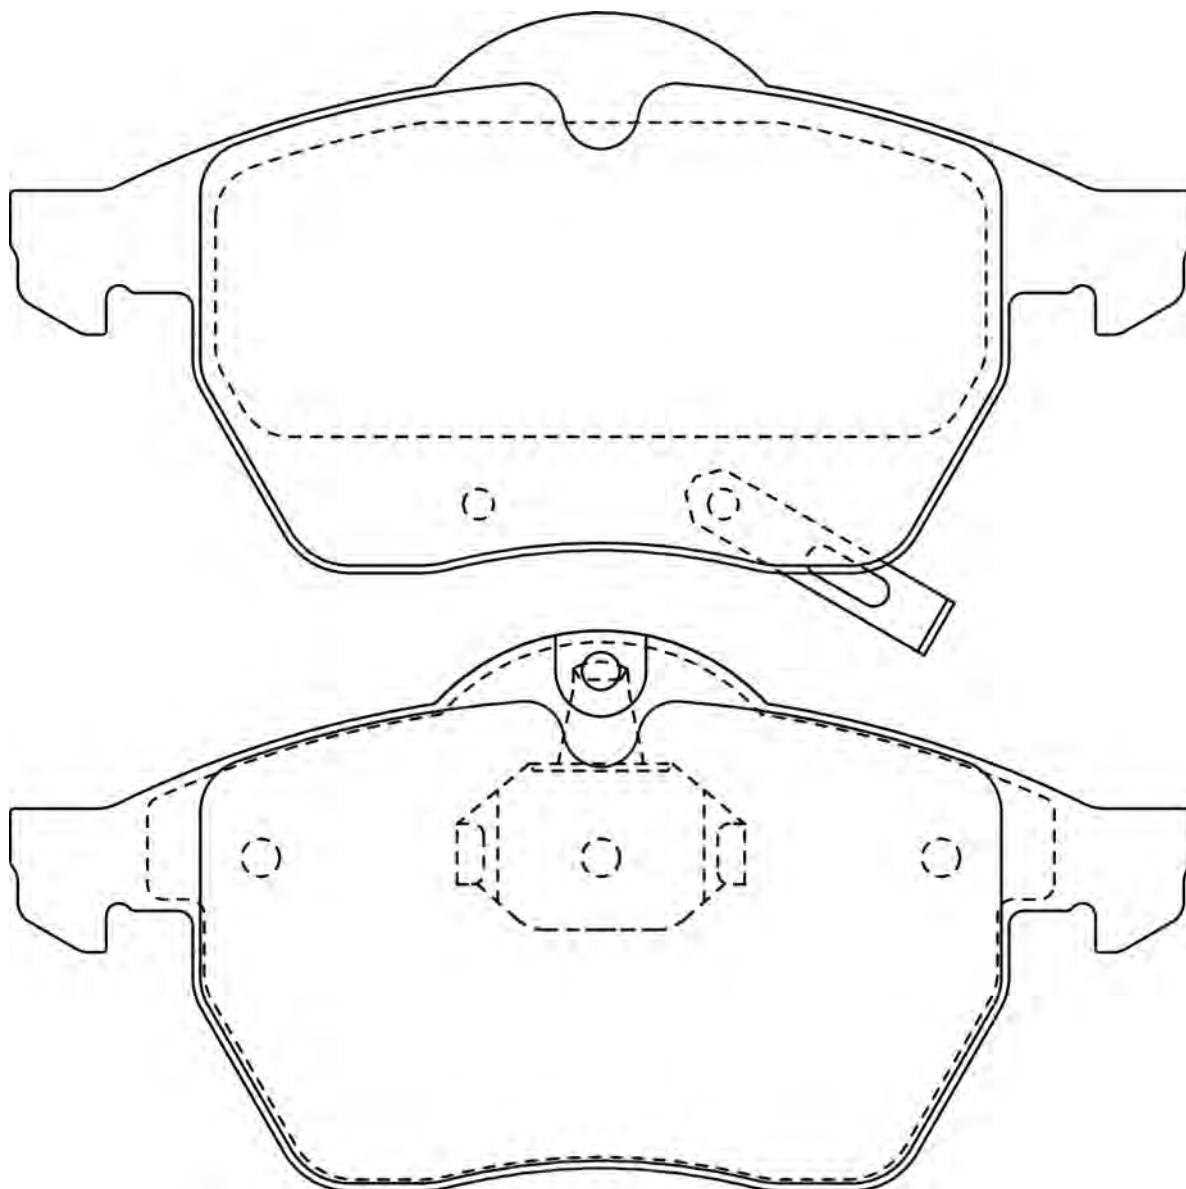

571998CH

23353

87

42.6

14.7

TRW

FORD FIESTA (V), FIESTA (VI), FIESTAVAN, FOCUS (I)

571999CH**23753**