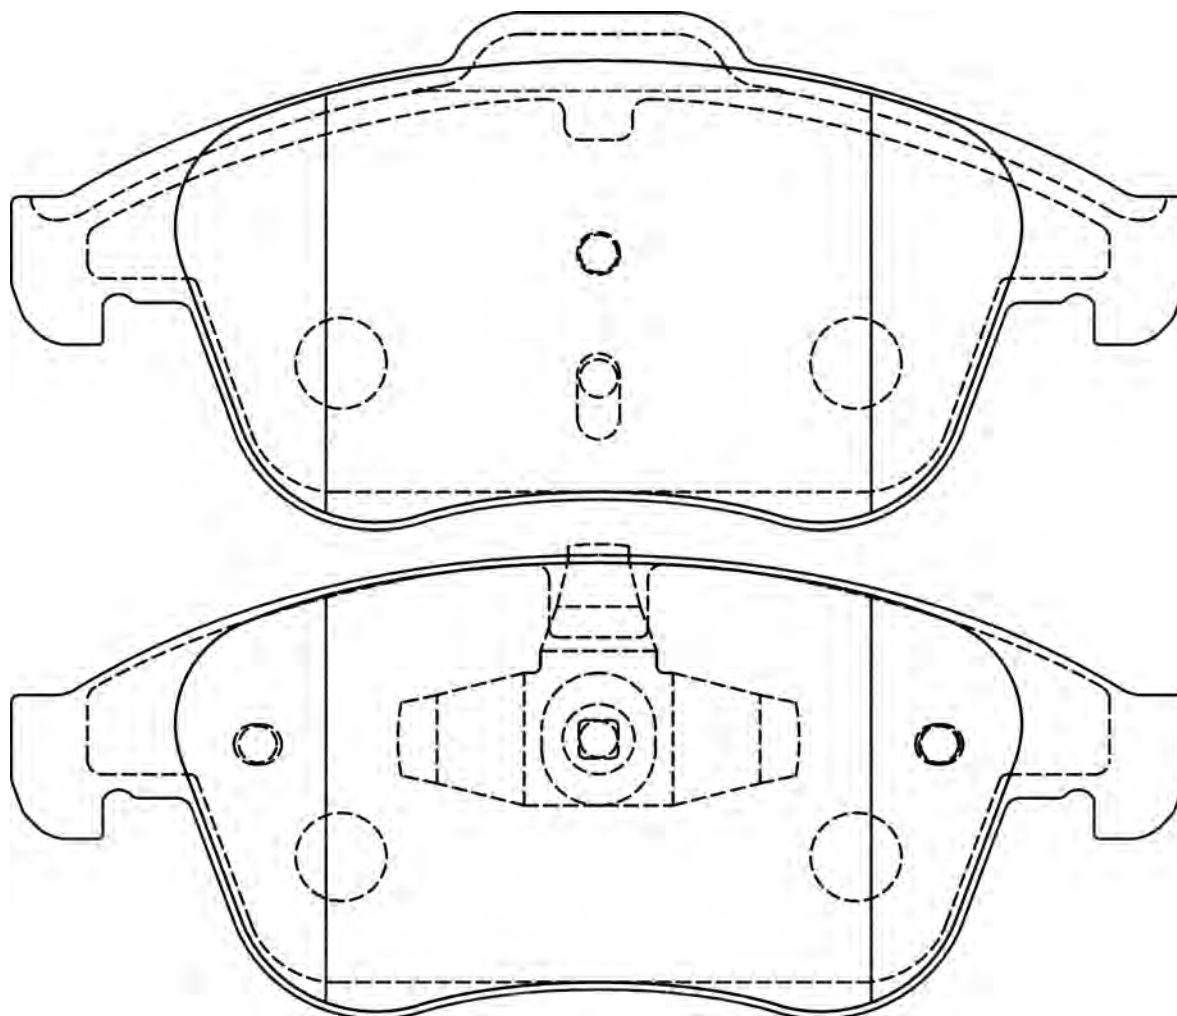

573316CH

24710

155.2

62.8/68.4

18.1

ATE

RENAULT CLIO (IV), GRAND SCÉNIC (III), MEGANE (III), MEGANE CC, SCÉNIC (III)