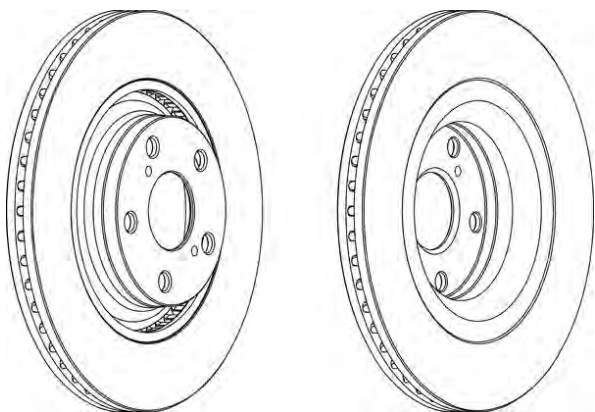

562726CH

TOYOTA AVENSIS, VERSO