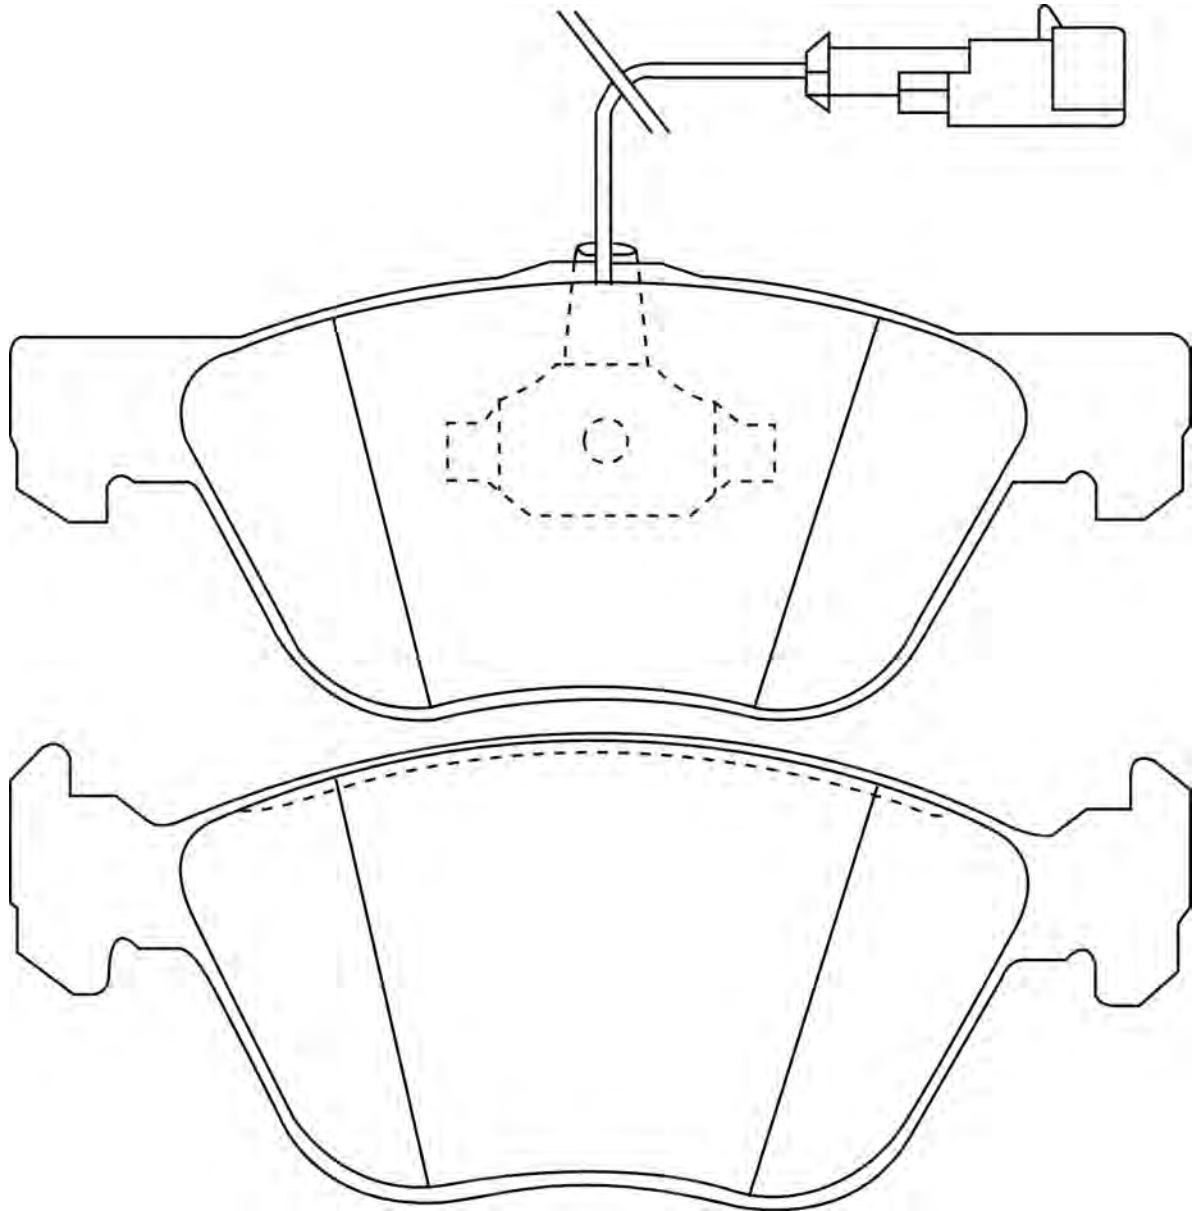

FIAT BARCHETTA, BRAVA, BRAVO (I), MAREA, PUNTO

LANCIA DEDRA, DELTA (II)

571884CH**21636**

156

58/63

18

ATE

**ALFA ROMEO** 145 (96->), 146 (96->), 147 (16v), 147 (8v), 155, 156, GT, GTV, SPIDER (95-05)**FIAT** BRAVO (I), COUPE, MAREA, MULTIPLA, PUNTO**LANCIA** DEDRA, DELTA (II), LYBRA**571891CH****20285**