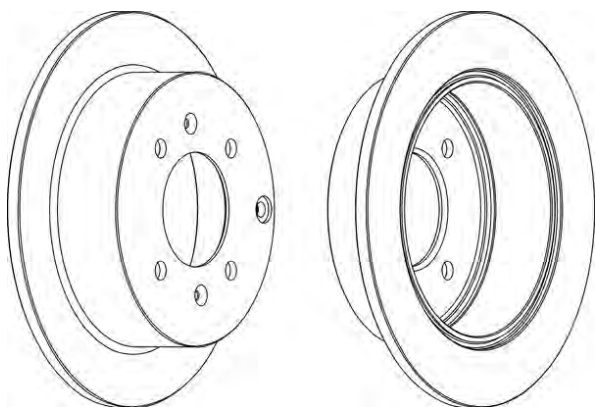

C 61

D 76

HYUNDAI MATRIX, SONATA (IV), SONATA (V)
KIA MAGENTIS**563047CH**

∅ 296

A 28

B 26

C 49.2

D 62