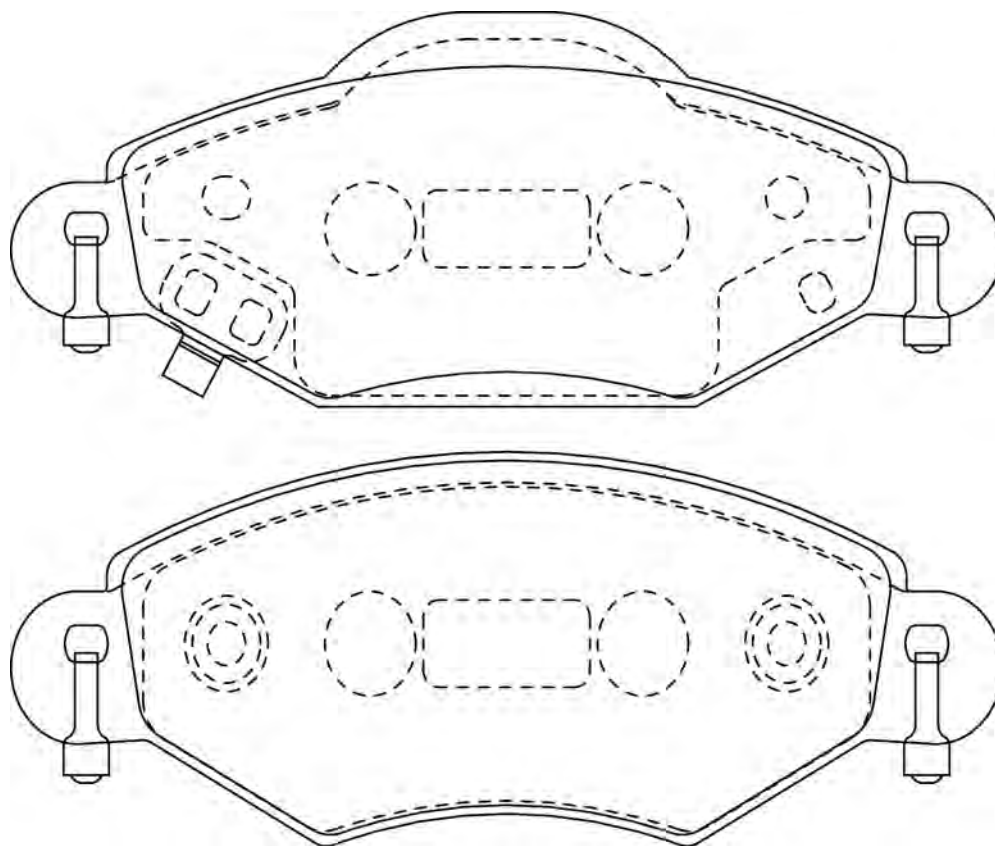

572511CH

24092

155

60

17.1

SUM

KIA COROLLA (E11), SORENTO

572512CH