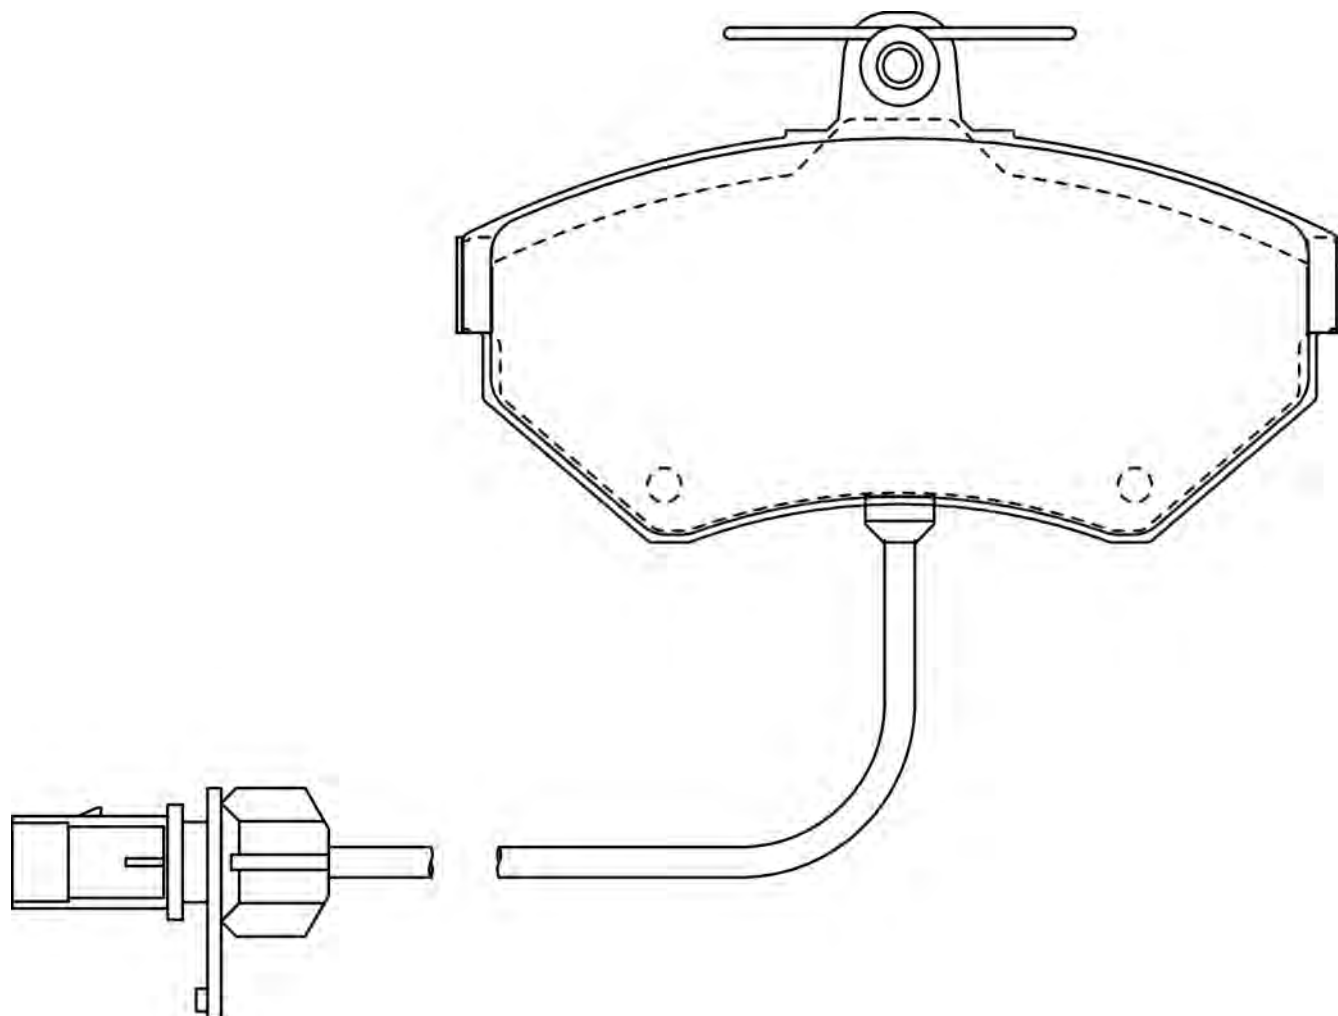

573006CH

21945

117

70

19.1

AUDI A4 (B5) (94-01), A4 (B6) (01-05), A4 (B7) (05-08), A4 Quattro (B5) (94-01), A4 Quattro (B6) (01-05)

SEAT EXEO

VW PASSAT (97-00)