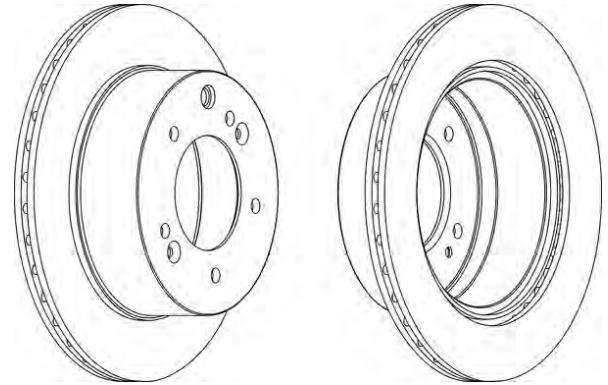

562895CH-1

∅ 315

A 20

B 18.4

C 88

D 96.3

KIA SORENTO