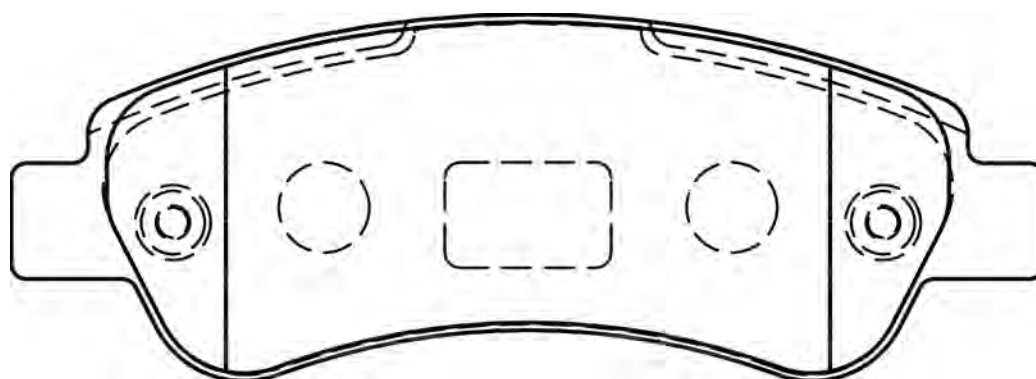

573274CH

24465

136.9

48.8

18.8

BRE

CITROËN JUMPER
FIAT DUCATO (250)
PEUGEOT BOXER