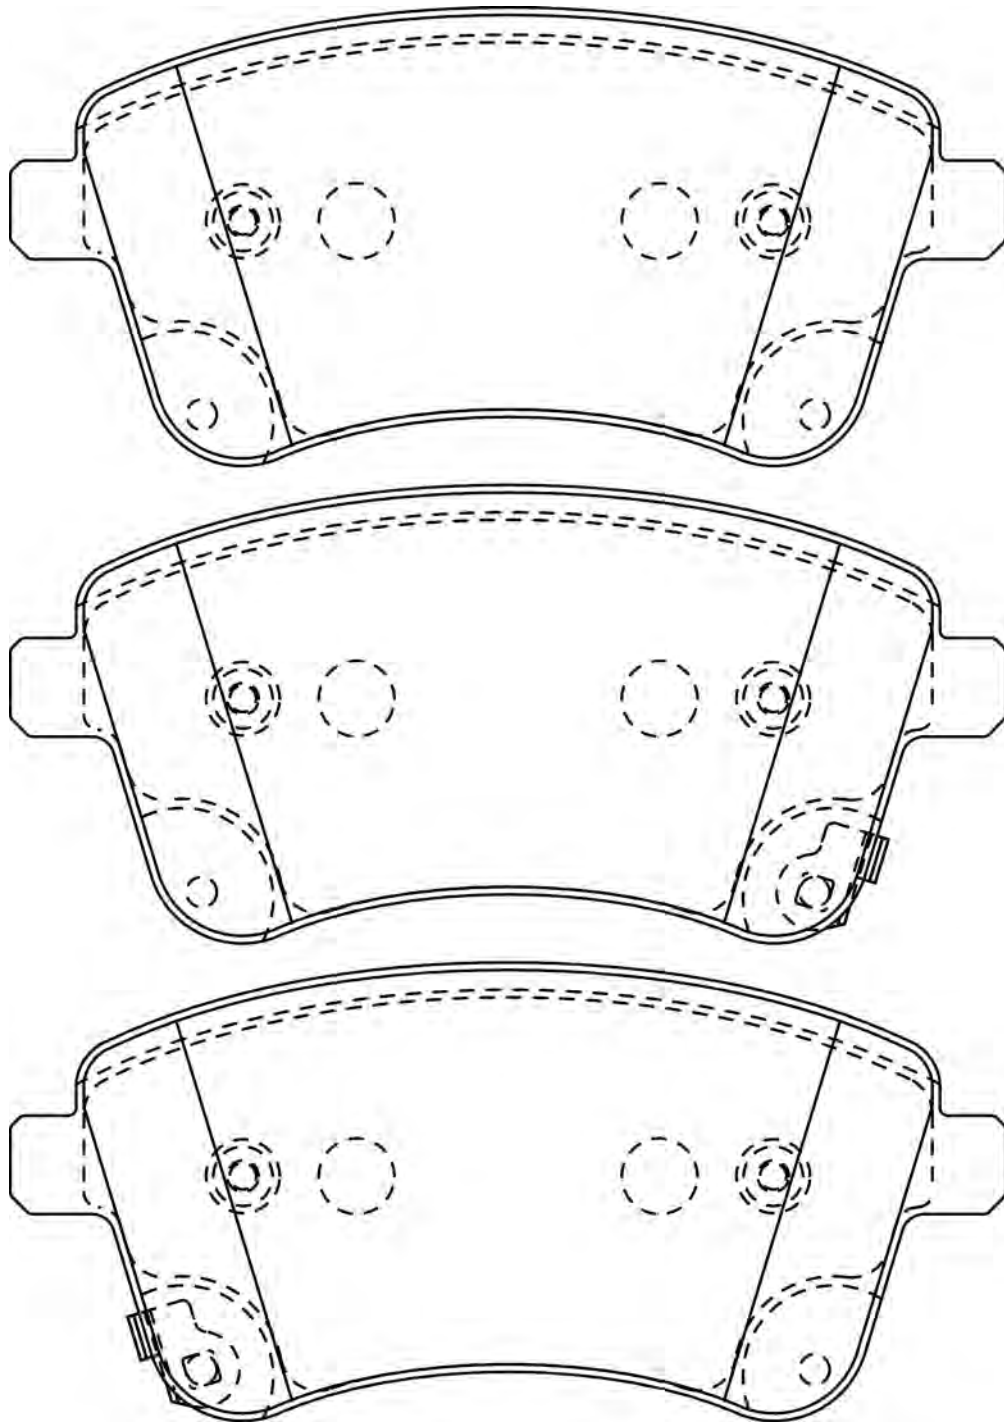

HYUNDAI ix20
KIA VENGA