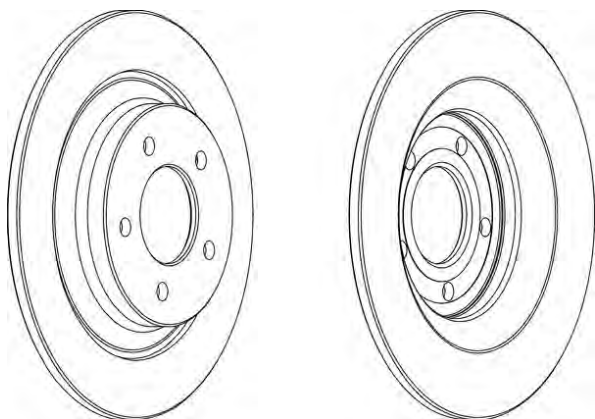

563038CH

MAZDA 5