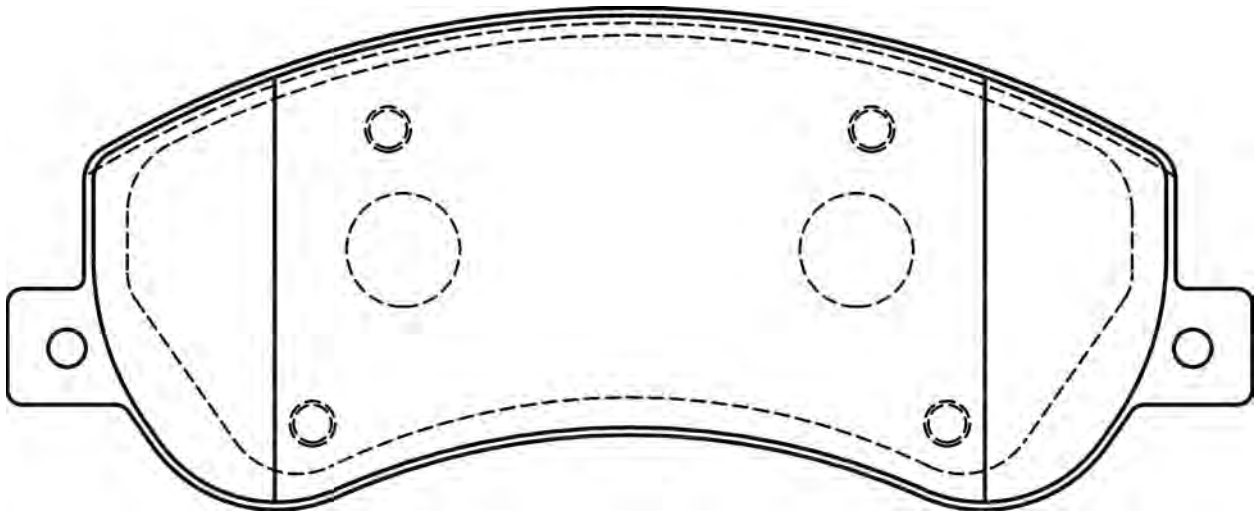

573275CH

24484

FORD TRANSIT VII 4WD (06->), TRANSIT VII FWD (06->), TRANSIT VII RWD (06->)
VW AMAROK