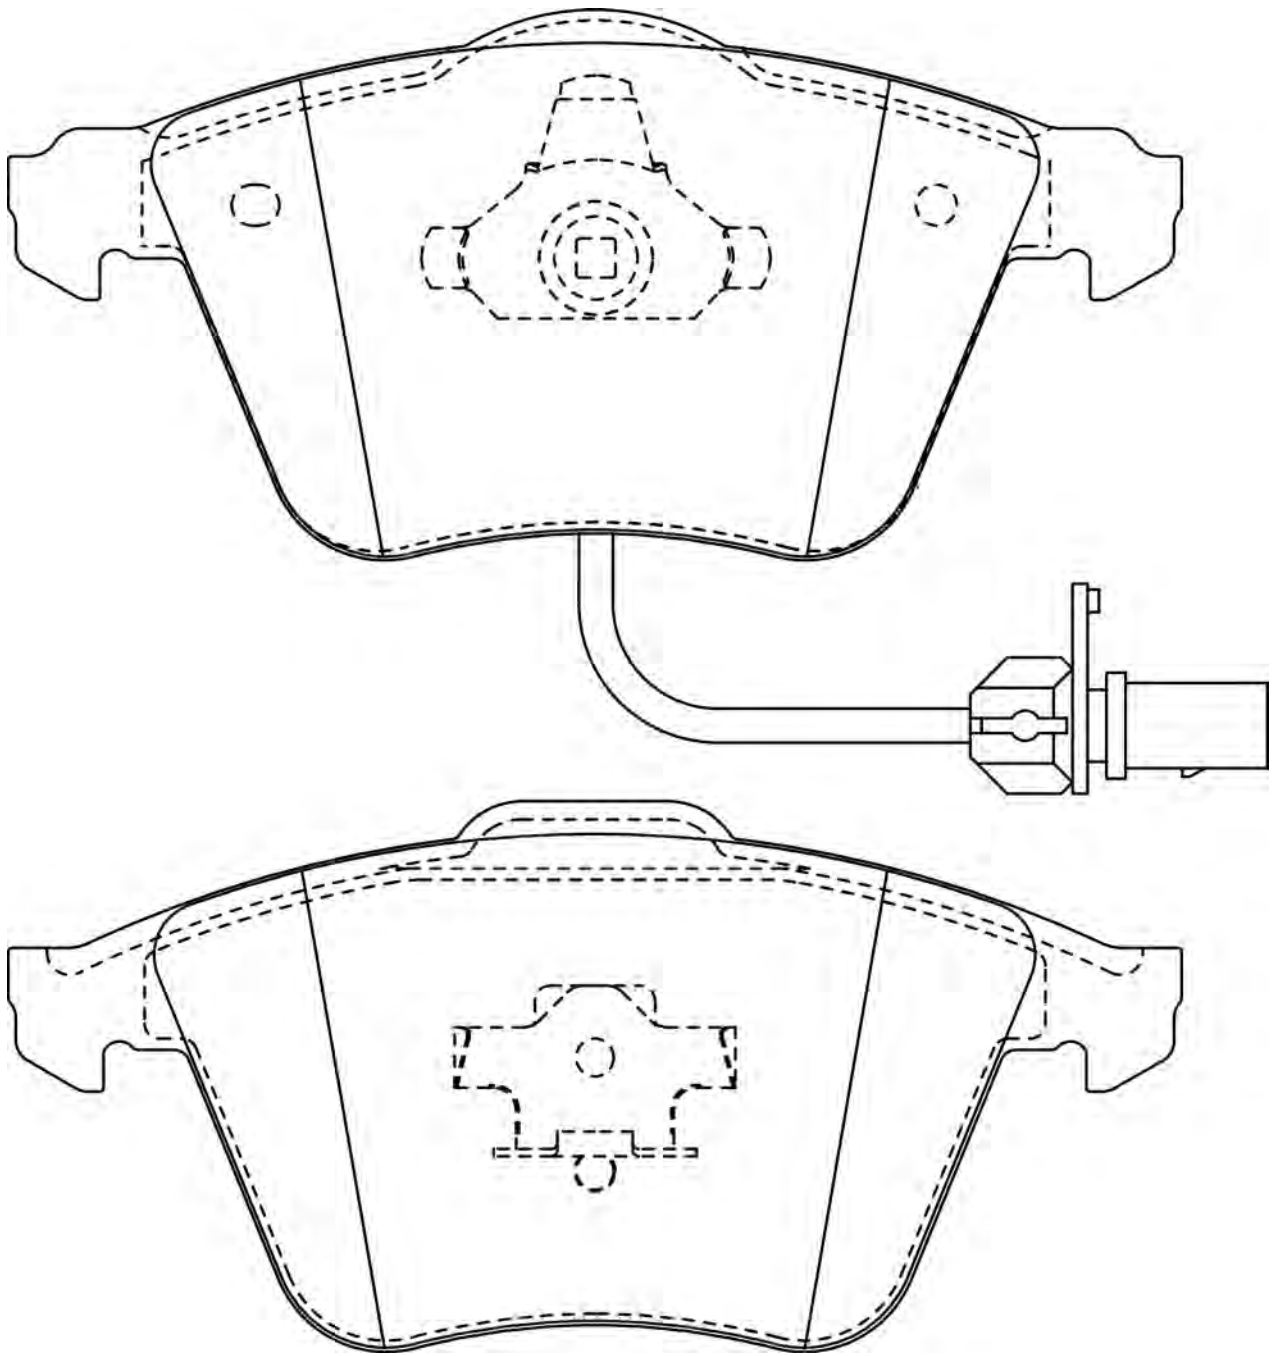

AUDI A4 (B6) (01-05), A4 (B7) (05-08), A4 Quattro (B6) (01-05), A4 Quattro (B7) (05-08), A6 (04-12), A6 (97-05), A6 Allroad, A8
SEAT EXEO