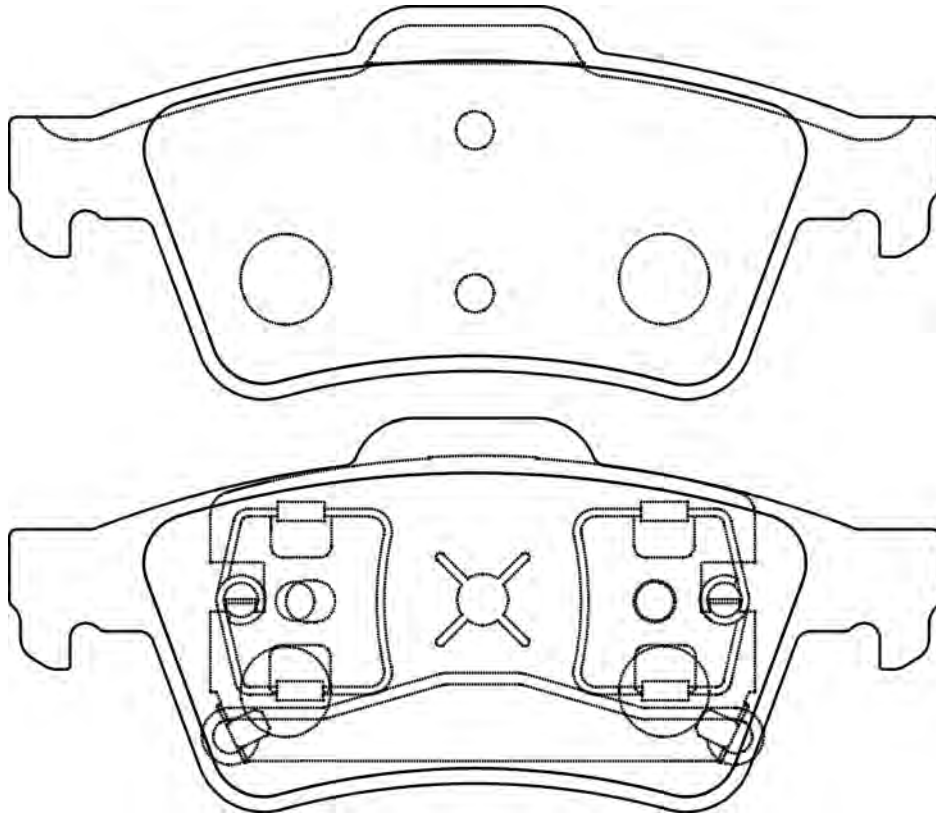

TRW

ALFA ROMEO 147 (16v), 147 (24v), 147 (8v), 156, GT
FIAT LINEA
LANCIA DEDRA, LYBRA

573018CH**23482**

123

52

16.5

ATE

**CHEVROLET** VECTRA**FORD** TOURNEO CONNECT, TRANSIT CONNECT**JAGUAR** XF, XJ, XK**NISSAN** PRIMERA, PRIMERA (WP12)**OPEL** ASTRA H, SIGNUM, VECTRA C**RENAULT** ESPACE (IV), LAGUNA (II), LATITUDE, MEGANE (II), VEL SATIS**SAAB** 9-3**VAUXHALL** SIGNUM, VECTRA (C)**573019CH****23601**