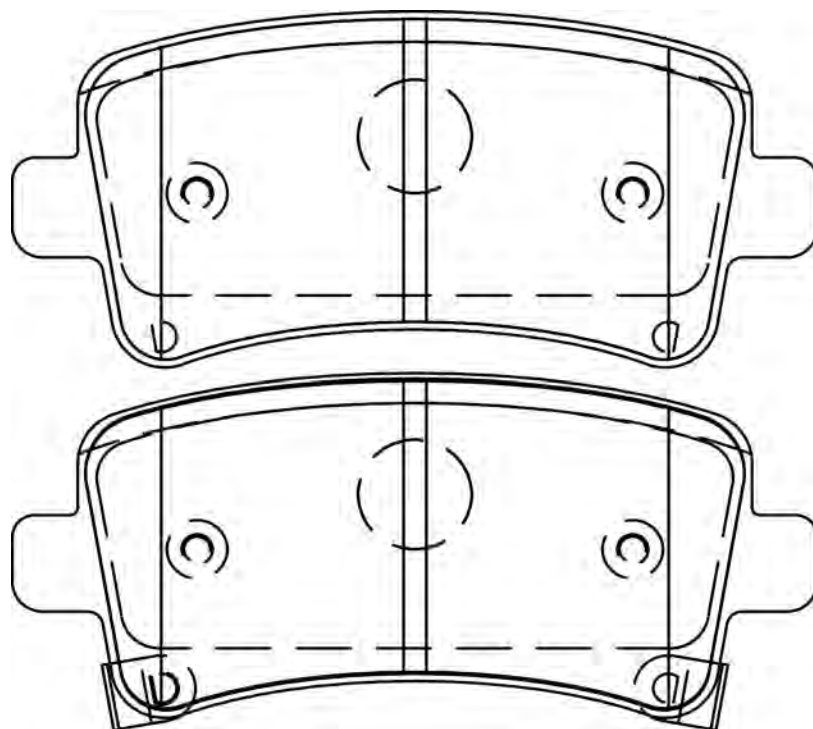

573313CH

24421

106.4

47.1

17.2

TRW

CHEVROLET MALIBU ('12)

OPEL INSIGNIA

SAAB 9-5

VAUXHALL INSIGNIA