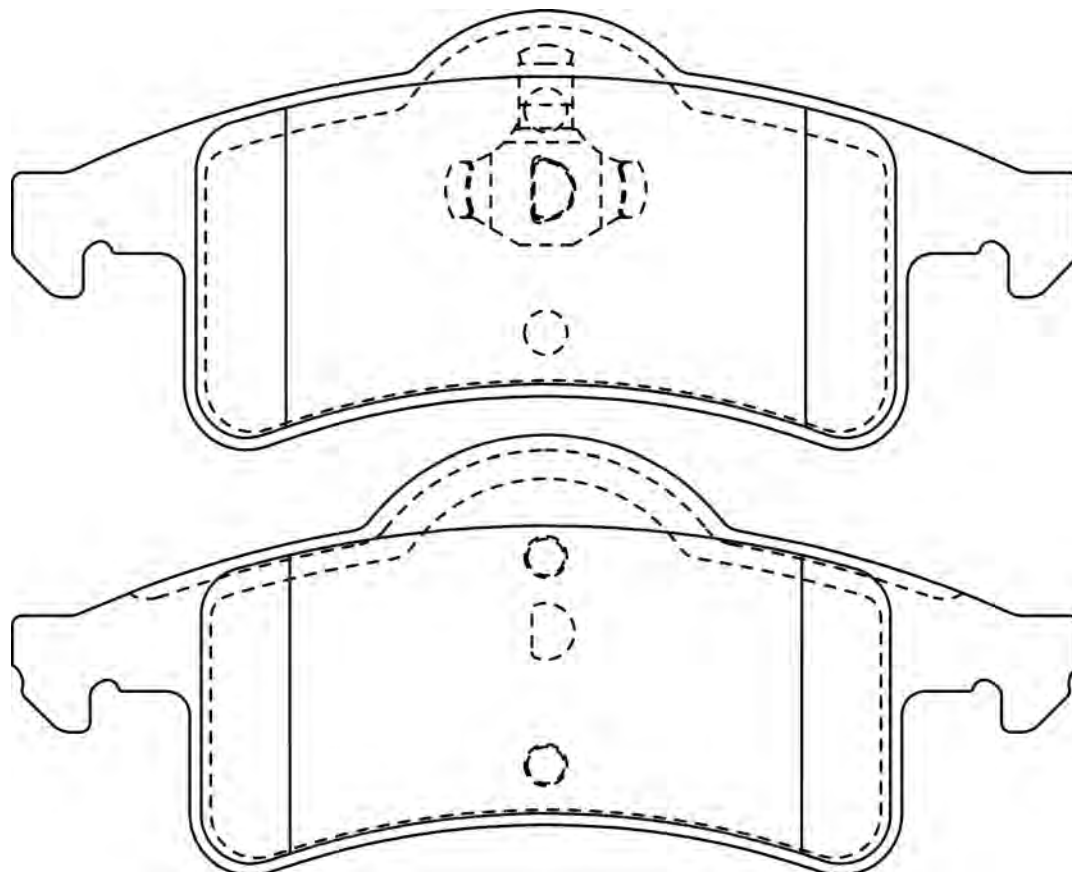

573374CH

23338

141

58.1

17.2

JEEP CHEROKEE, GRAND CHEROKEE (II)