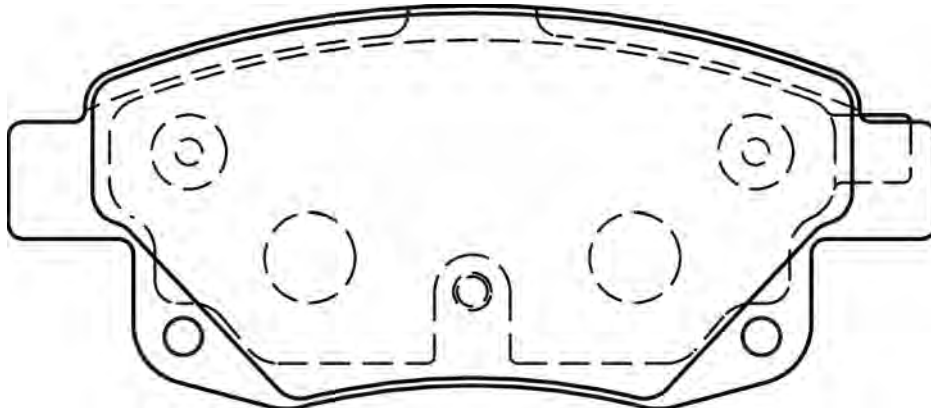

573277CH

24486

FORD TRANSIT TOURNEO (06-13), TRANSIT VII 4WD (06->), TRANSIT VII FWD (06->), TRANSIT VII RWD (06->)