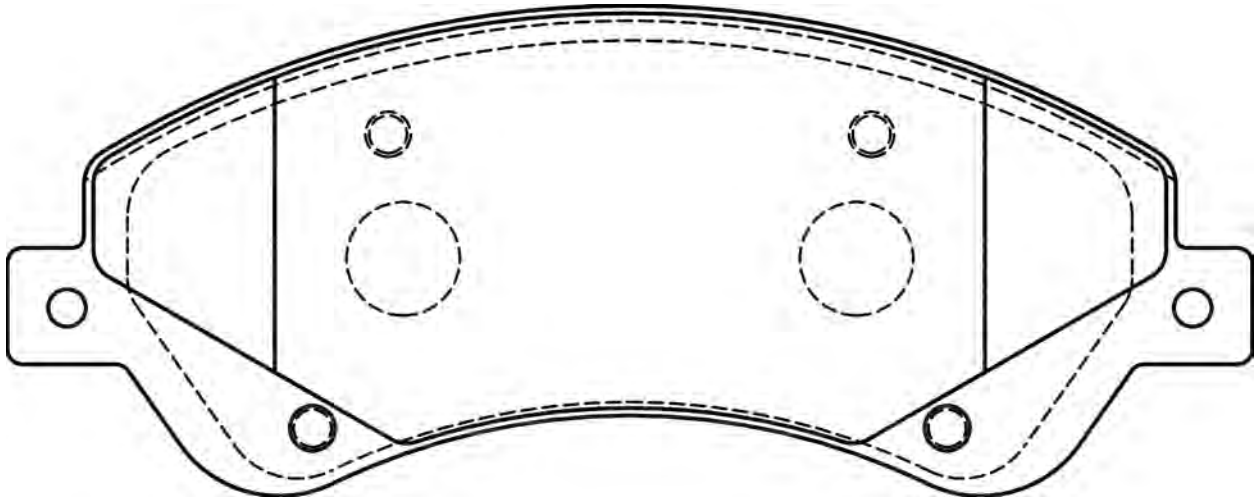

573276CH

24485

FORD TRANSIT TOURNEO (06-13), TRANSIT VII FWD (06->)