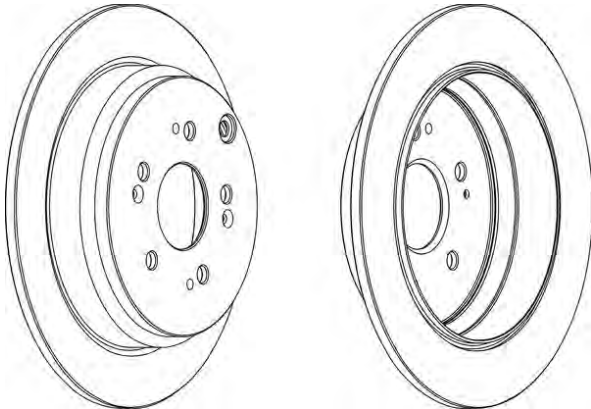

562884CH

∅ 302

A 10

B 8

C 61

D 64

HONDA CR-V (II)