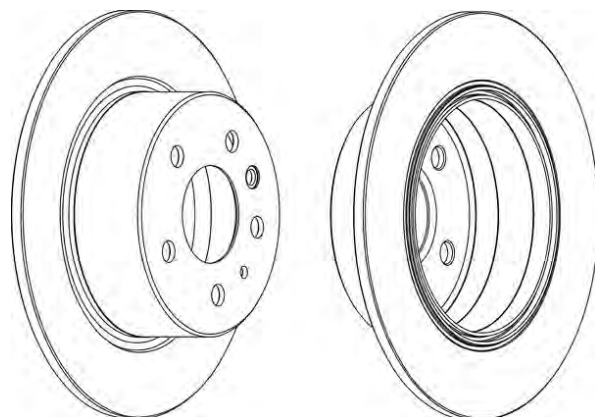

561344CH

∅ 279

A 10

B 8.3

C 69.5

D 67

MERCEDES-BENZ /8 (W114), /8 (W115), CABRIOLET (W111), COUPE (C123), COUPE (W111), HECKFLOSSE (W110), HECKFLOSSE (W111, W112), KOMBI (S123), PAGODE (W113), PONTON (W120), PONTON (W121), Saloon (W123), S-KLASSE (C126), S-KLASSE (W108, W109), S-KLASSE (W116), S-KLASSE (W126), SL (C107), SL (R107)