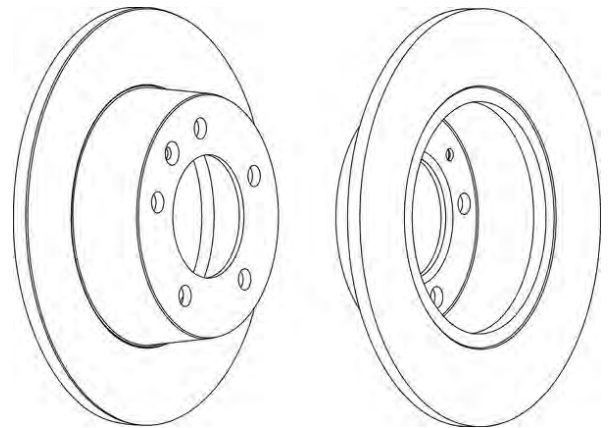

562164CH

∅	A	B	C	D	
305	12	10.5	66.7	90	

NISSAN INTERSTAR, KUBISTAR

OPEL MOVANO A

RENAULT MASTER (II)

SAAB 9-3

VAUXHALL MOVANO (A)