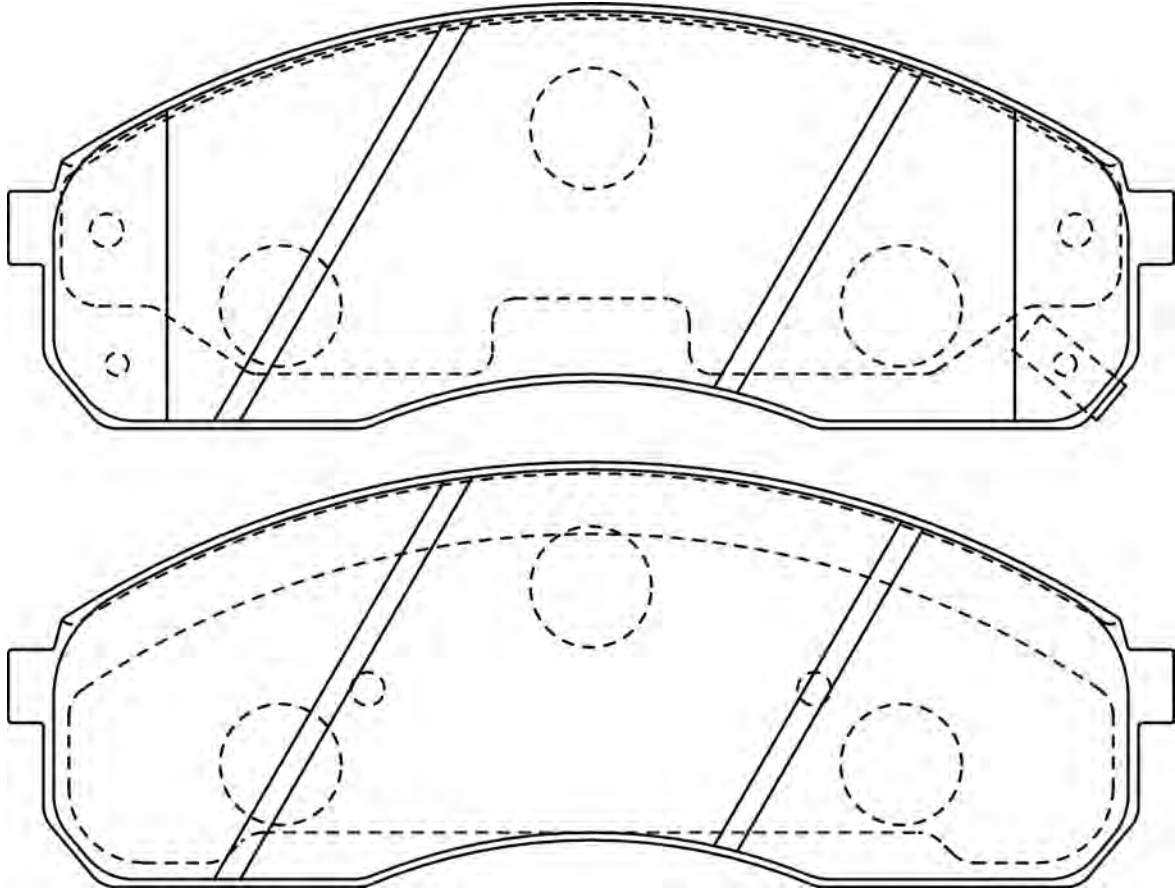

572532CH

23649

154

56.2

17.5

SUM

KIA CARNIVAL (I), CARNIVAL (II), PREGIO