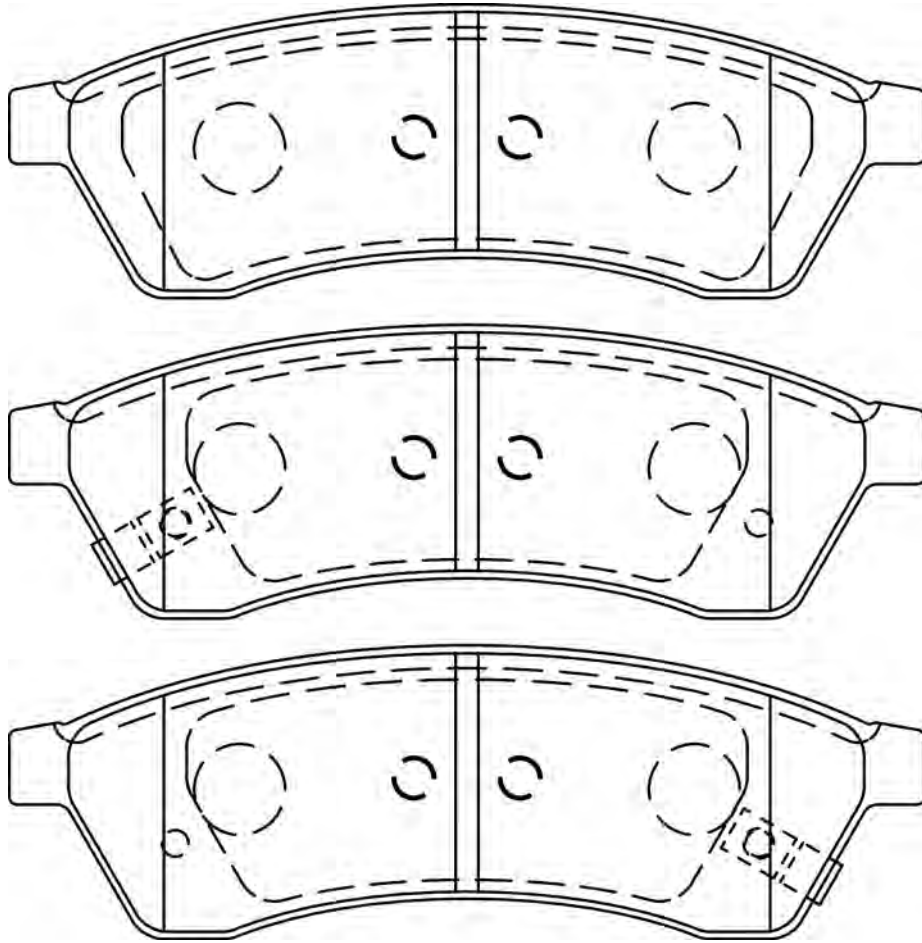

CHEVROLET EPICA
DAEWOO TOSCA