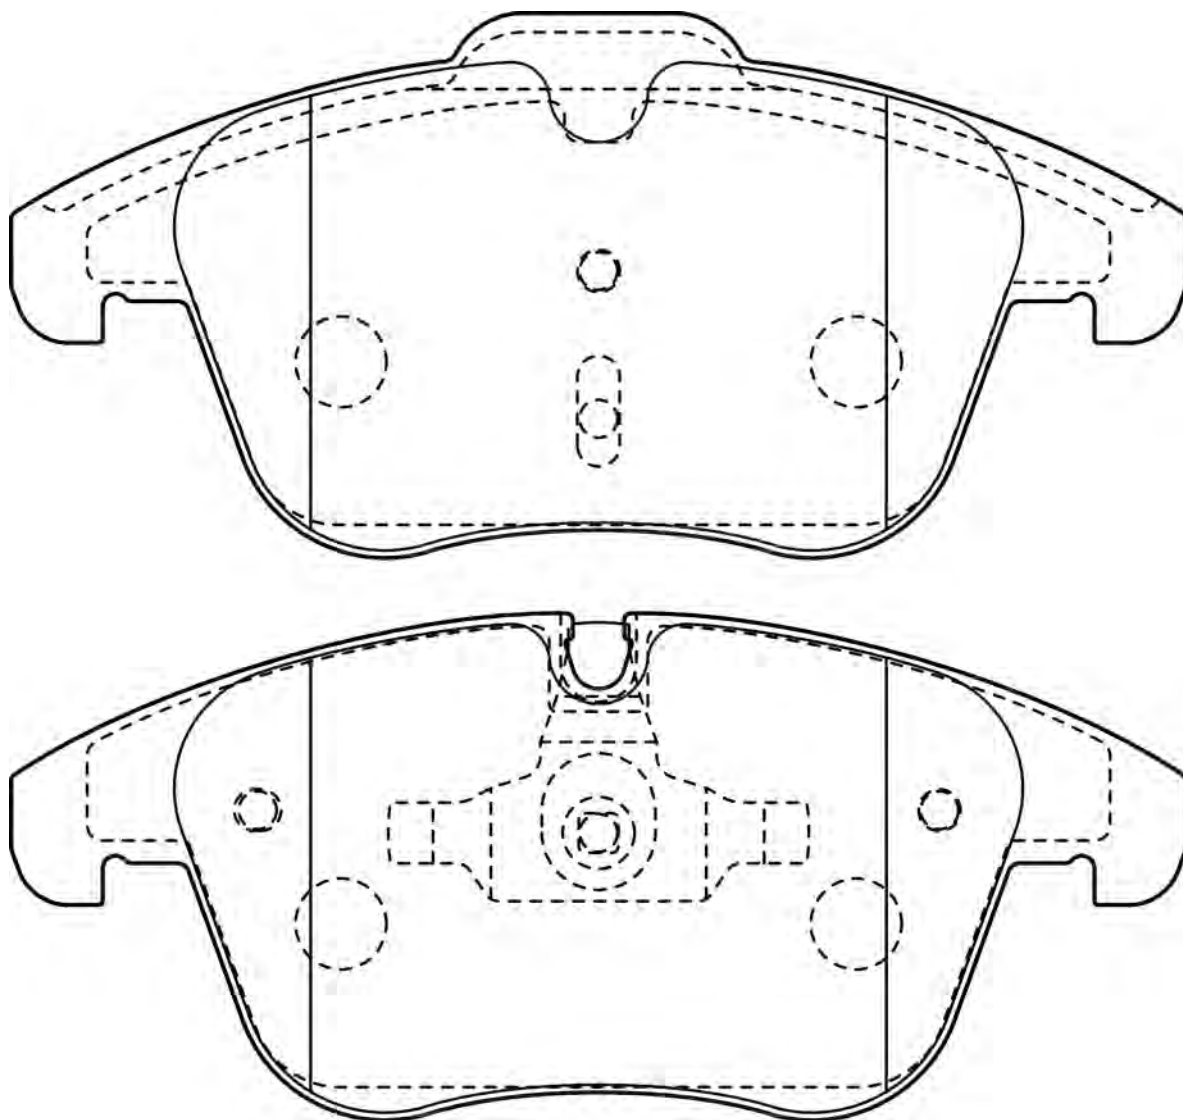

573311CH

24084

155.2

67/72

19

ATE

CITROËN C5

PEUGEOT 407, 508, 508 SW