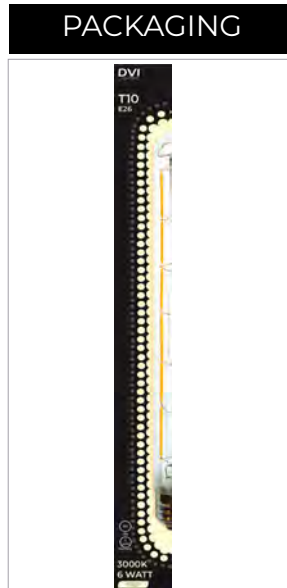

E26

T10

Large "Railroad Track" LED

H 11³/₄"

Ø 1¹/₄"

NOTE: Refer to image for scale / Se référer à l'image pour l'échelle

ORDER CODES

- **DVIBLEDCAT10L2R**
2200 KELVIN · LUMENS 550 · CLEAR
- **D77138A / DVILT10L30C6***
3000 KELVIN · LUMENS 550 · CLEAR