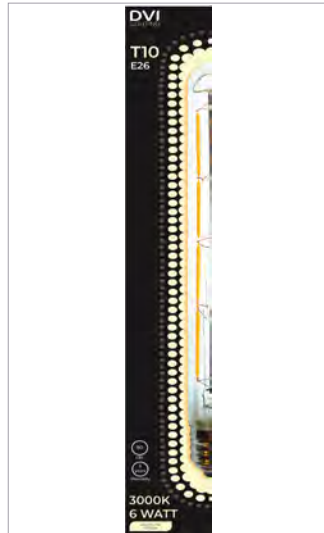

E26

T10

Medium "Railroad Track" LED

H 9"

Ø 1 1/4"

PACKAGING

NOTE: Refer to image for scale / Se référer à l'image pour l'échelle

ORDER CODES