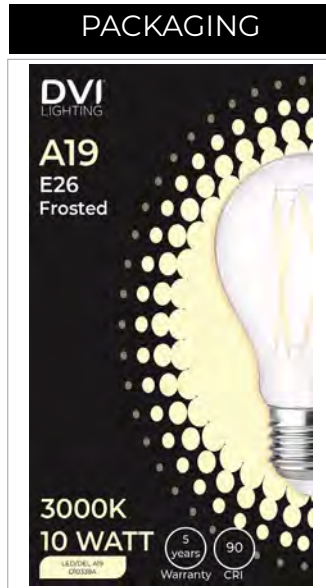

E26

A19

A19 Frosted "Utility" LED

H 4"

Ø 2 3/8"

NOTE: Refer to image for scale /Se référer à l'image pour l'échelle

ORDER CODES

- **D10138A / DVILA1930F5A***
3000 KELVIN · LUMENS 550 · FROSTED*
- **D10339A NEW**
3000 KELVIN · LUMENS 1000 · FROSTED* - CRI 90