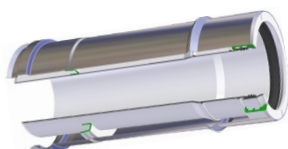

Kültéri Légszigetelt

Koncentrikus Rendszer INOX/PP

Cső idom 250mm	Átmérő	Cikkszám	Nettó lista ár	Megjegyzés
----------------	--------	----------	----------------	------------

80/100	KLCSDN80250	8 300	INOX
Levegő oldalon kúpos, kónuszos csatlakozással, égéstermék oldalon tokos-gumigyűrűs csatlakozással.			

Cső idom 500mm	Átmérő	Cikkszám	Nettó lista ár	Megjegyzés
----------------	--------	----------	----------------	------------

80/100	KLCSDN80500	11 200	INOX
Levegő oldalon kúpos, kónuszos csatlakozással, égéstermék oldalon tokos-gumigyűrűs csatlakozással.			

Cső idom 1000mm	Átmérő	Cikkszám	Nettó lista ár	Megjegyzés
-----------------	--------	----------	----------------	------------

80/100	KLCSDN801000	16 400	INOX
Levegő oldalon kúpos, kónuszos csatlakozással, égéstermék oldalon tokos-gumigyűrűs csatlakozással.			

Az idomok csatlakozása kúpos, kónuszos a levegő oldalon, így a csapadékvíz, olvadék beszivárgása nem lehetséges. Így a csatlakozások szétfagyása nem lehetséges.

A képeken látható idomok a valóságban eltérhetnek!