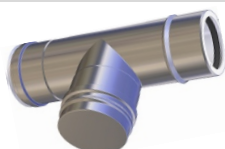

Kültéri Légszigetelt

Koncentrikus Rendszer INOX/PP

Cső idom 250mm	Átmérő	Cikkszám	Nettó lista ár	Megjegyzés
----------------	--------	----------	----------------	------------

80/100	KLCSDN80250	8 300	INOX
Levegő oldalon kúpos, kónuszos csatlakozással, égéstermék oldalon tokos-gumigyűrűs csatlakozással.			

Cső idom 500mm	Átmérő	Cikkszám	Nettó lista ár	Megjegyzés
----------------	--------	----------	----------------	------------

80/100	KLCSDN80500	11 200	INOX
Levegő oldalon kúpos, kónuszos csatlakozással, égéstermék oldalon tokos-gumigyűrűs csatlakozással.			

Cső idom 1000mm	Átmérő	Cikkszám	Nettó lista ár	Megjegyzés
-----------------	--------	----------	----------------	------------

80/100	KLCSDN801000	16 400	INOX
Levegő oldalon kúpos, kónuszos csatlakozással, égéstermék oldalon tokos-gumigyűrűs csatlakozással.			

Ellenőrző idom	Átmérő	Cikkszám	Nettó lista ár	Megjegyzés
----------------	--------	----------	----------------	------------

80/100	KLEEDN80200	28 000	INOX
Levegő oldalon kúpos, kónuszos csatlakozással, égéstermék oldalon tokos-gumigyűrűs csatlakozással.			