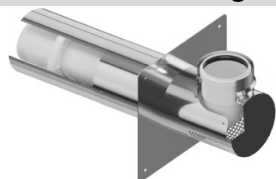

80/100	KLEEDN80200	28 000	INOX
Levegő oldalon kúpos, kónuszos csatlakozással, égéstermék oldalon tokos-gumigyűrűs csatlakozással.			

Állítható falı tartó légbeszívó	Átmérő	Cikkszám	Nettó lista ár	Megjegyzés