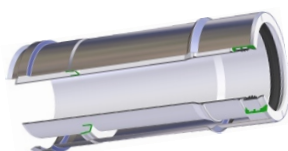

Kültéri Légszigetelt

Koncentrikus Rendszer INOX/PP

Cső idom 250mm	Átmérő	Cikkszám	Nettó lista ár	Megjegyzés
----------------	--------	----------	----------------	------------

80/100	KLCSDN80250	8 300	INOX
Levegő oldalon kúpos, kónuszos csatlakozással, égéstermék oldalon tokos-gumigyűrűs csatlakozással.			

Cső idom 500mm	Átmérő	Cikkszám	Nettó lista ár	Megjegyzés
----------------	--------	----------	----------------	------------

80/100	KLCSDN80500	11 200	INOX
Levegő oldalon kúpos, kónuszos csatlakozással, égéstermék oldalon tokos-gumigyűrűs csatlakozással.			

Cső idom 1000mm	Átmérő	Cikkszám	Nettó lista ár	Megjegyzés
-----------------	--------	----------	----------------	------------

80/100	KLCSDN801000	16 400	INOX
Levegő oldalon kúpos, kónuszos csatlakozással, égéstermék oldalon tokos-gumigyűrűs csatlakozással.			

Az idomok csatlakozása kúpos, kónuszos a levegő oldalon, így a csapadékvíz, olvadék beszivárgása nem lehetséges. Így a csatlakozások szétfagyása nem lehetséges.

A képeken látható idomok a valóságban eltérhetnek!