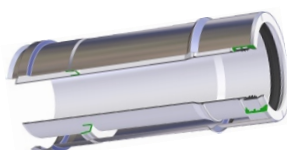

Kültéri Légszigetelt

Koncentrikus Rendszer INOX/PP

Cső idom 250mm	Átmérő	Cikkszám	Nettó lista ár	Megjegyzés
----------------	--------	----------	----------------	------------

80/100	KLCSDN80250	8 300	INOX
Levegő oldalon kúpos, kónuszos csatlakozással, égéstermék oldalon tokos-gumigyűrűs csatlakozással.			

Cső idom 500mm	Átmérő	Cikkszám	Nettó lista ár	Megjegyzés
----------------	--------	----------	----------------	------------

80/100	KLCSDN80500	11 200	INOX
Levegő oldalon kúpos, kónuszos csatlakozással, égéstermék oldalon tokos-gumigyűrűs csatlakozással.			

Cső idom 1000mm	Átmérő	Cikkszám	Nettó lista ár	Megjegyzés
-----------------	--------	----------	----------------	------------

80/100	KLCSDN801000	16 400	INOX
Levegő oldalon kúpos, kónuszos csatlakozással, égéstermék oldalon tokos-gumigyűrűs csatlakozással.			

Az idomok csatlakozása kúpos, kónuszos a levegő oldalon, így a csapadékvíz, olvadék beszivárgása nem lehetséges. Így a csatlakozások szétfagyása nem lehetséges.

A képeken látható idomok a valóságban eltérhetnek!