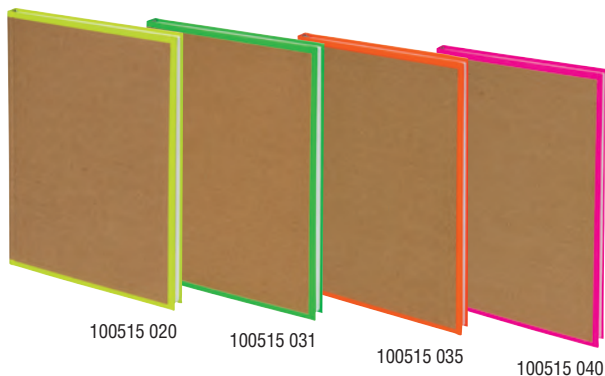

Biella

BIELLA Notizbuch Savanna

Einband aus Leinenoptik, Papier weiss 80 g/m², kariert, 96 Blatt, Gummibandverschluss, 2 Zeichenbänder in schwarz und grau, Format A5.

dunkelblau	100650 507	17.90	STK	min. 3
dunkelgrau	100650 527	17.90	STK	min. 3
lila	100650 541	17.90	STK	min. 3

**Lieferbar ab
20.11.2017**

BIELLA Notizbuch Skandal

Einband aus laminiertem Papier, Papier weiss 80 g/m², kariert, 96 Blatt, 2 Zeichenbänder in schwarz und grau, Format A5.

gelb	100515 020	17.90	STK	min. 3
hellgrün	100515 031	17.90	STK	min. 3
orange	100515 035	17.90	STK	min. 3
pink	100515 040	17.90	STK	min. 3