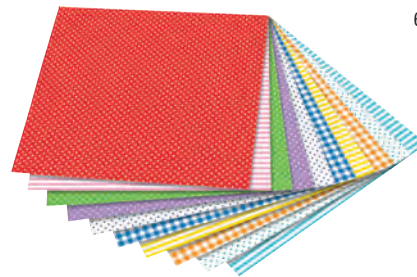

602499 101

602499 151

602499 202

FOLIA® Faltblätter Duo

80 g/m², farblich abgestimmte Vorder- und Rückseite, farblich sortiert. Packung zu 50 Blatt.

100 x 100 mm	602499 101	4.90	PKG	min. 1
150 x 150 mm	602499 151	6.90	PKG	min. 1
200 x 200 mm	602499 202	10.50	PKG	min. 1

602498 101

602498 151

602498 202

FOLIA® Faltblätter Basic intensiv

80 g/m², farblich abgestimmte Faltblätter mit Muster, 10 Motive sortiert. Packung zu 50 Blatt.

100 x 100 mm	602498 101	4.90	PKG	min. 1
150 x 150 mm	602498 151	6.90	PKG	min. 1
200 x 200 mm	602498 202	10.90	PKG	min. 1