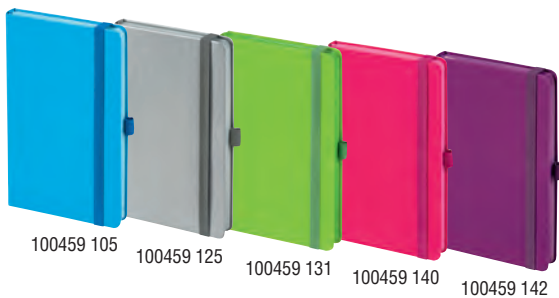

BIELLA Notizbuch Kompagnon Classic

Einband aus Kunstleder, Papier cremefarbig 80 g/m², liniert, mit Farbschnitt, 96 Blatt davon 8 Blatt perforiert, Stiftschlaufe, Gummibandverschluss, Einstecktasche, 2 Zeichenbänder in schwarz und farbig, 2 selbsthaftende Rückenschilder und 1 Namensschild, Haftnotizen, Format 125 x 195 mm.

100457 102 19.90 STK min. 3

100459 105 100459 125 100459 131 100459 140 100459 142

BIELLA Notizbuch Kompagnon Colour Code

Einband aus laminiertem Papier, Papier cremefarbig 80 g/m², liniert, mit Farbschnitt, 96 Blatt davon 8 Blatt perforiert, Stiftschlaufe, Gummibandverschluss, Einstecktasche, 2 Zeichenbänder in schwarz und farbig, 2 Rückenschilder und 1 Namensschild selbsthaftend, Haftnotizen, Format 125 x 195 mm.

blau	100459 105	19.90	STK	min. 3
grau	100459 125	19.90	STK	min. 3
hellgrün	100459 131	19.90	STK	min. 3
pink	100459 140	19.90	STK	min. 3
violett	100459 142	19.90	STK	min. 3

BIELLA Notizbuch Kompagnon Softcover

Einband aus PU, Papier cremefarbig 80 g/m², Punktraster, mit Farbschnitt, 96 Blatt davon 8 Blatt perforiert, Gummibandverschluss, Einstecktasche, 2 Zeichenbänder in schwarz und farbig, 2 selbsthaftende Rückenschilder und 1 Namensschild, Haftnotizen, Format A4.

100444 302 29.90 STK min. 3