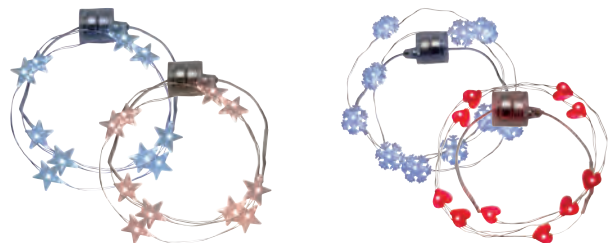

BRILLY® Halskette LED

10 Micro LED's, Standlicht, Leuchtdauer 20 Std., Metalldraht, Magnetverschluss
ON/OFF, Batteriebetrieb 2 x LR 44 (mitgeliefert), im Schmucksäckchen,
Länge 60 cm.

Mix

farbig sortiert, warmweiss, kaltweiss, blau, rot, lila und grün.

686378 920 6.90 STK min. 36

Christmax

Motive sortiert, Stern warmweiss, Stern kaltweiss, Kristall kaltweiss und Herz rot.

686380 420 8.50 STK min. 36