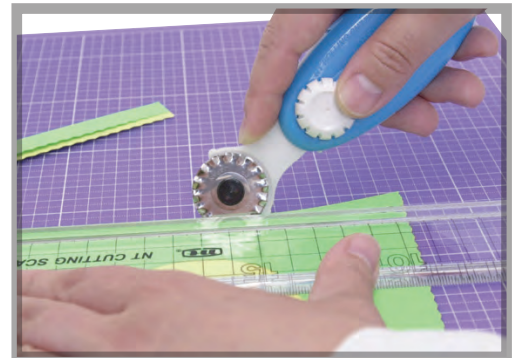

TESA® Klebestempel ecoLogo® permanent

nicht nachfüllbar, einfache und schnelle Klebeanwendung auf Papier, Karton, Fotos etc., lösungsmittelfrei, Gehäuse aus 100 % recyceltem Kunststoff, 80 % recycelte Kartonverpackung. Blister zu Stempel mit 1100 Glue Stamps.

151059 090 5.70 BLI min. 1

184800 100

NT Cutter® Rollenschneider

Schaft aus Kunststoff, Klingen aus rostfreiem Stahl, handlich, Messer kann mittels Feststellschraube fixiert werden, auswechselbare Klinge. Bister zu 1 Rollenschneider.

gerader Schnitt	184800 100	13.90	BLI	min. 1
Wellenschnitt	184800 200	13.90	BLI	min. 1
perforierter Schnitt	184800 300	13.90	BLI	min. 1