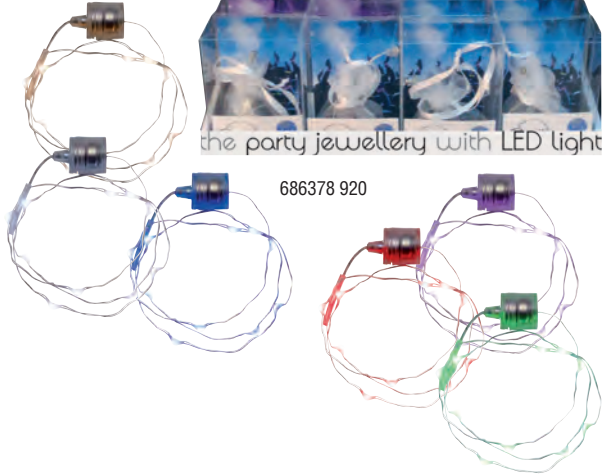

CONSTRI

1

Brilly

686378 920

Lieferbar ab
01.09.2017