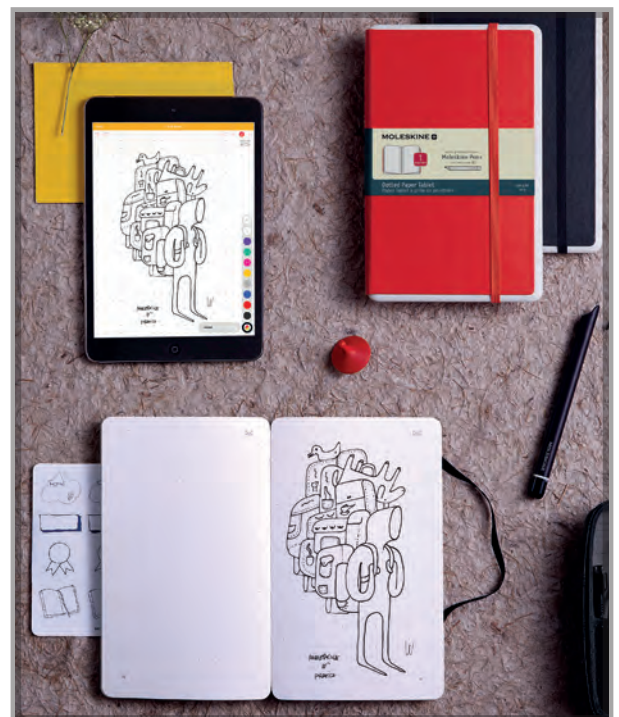

MOLESKINE®

MOLESKINE® Ersatznotizbuch zu Smart Writing Set

mit Hilfe der kostenlosen MOLESKINE® Notes App für iPhone und dem Pen+ handgeschriebene Notizen und Skizzen in Echtzeit digitalisieren, Ncoded Technologie ermöglicht es dem Pen+ zu erkennen, wo er sich auf dem Paper Tablet befindet und erfasst jeden Strich, die App überträgt nahtlos handschriftliche Notizen in Echtzeit von der Seite auf den Bildschirm und gibt die Möglichkeit, Text zu digitalisieren, zu bearbeiten, zu organisieren und zu teilen. 176 Seiten, säurefreies Papier, 100 g/m², Format 135 x 210 mm.

schwarz • Punktraster • Softcover	148851 145	39.00	STK	min. 1
schwarz • Punktraster • Softcover	148853 620	39.00	STK	min. 1
rot • Punktraster • Hardcover	148855 167	39.00	STK	min. 1
schwarz • blanco • Hardcover	148894 783	39.00	STK	min. 1