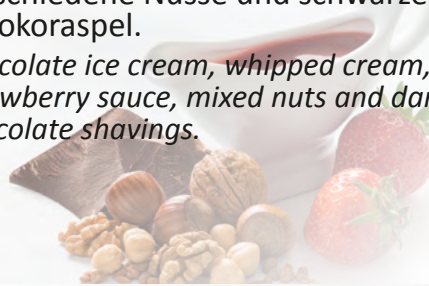

€ 6,-
normal

€ 9,-
groß

Spaghetti Black ⁷⁺

Schokoladeneis, Sahne, Schokoladensauce und schwarze Schokoraspel.

Chocolate ice cream, whipped cream, chocolate sauce and dark chocolate shavings.

€ 6,-
normal

€ 9,-
groß

Spaghetti Neri ^{5,7,8+}

Schokoladeneis, Sahne, Erdbeersauce, verschiedene Nüsse und schwarze Schokoraspel.

Chocolate ice cream, whipped cream, strawberry sauce, mixed nuts and dark chocolate shavings.

€ 7,-
normal