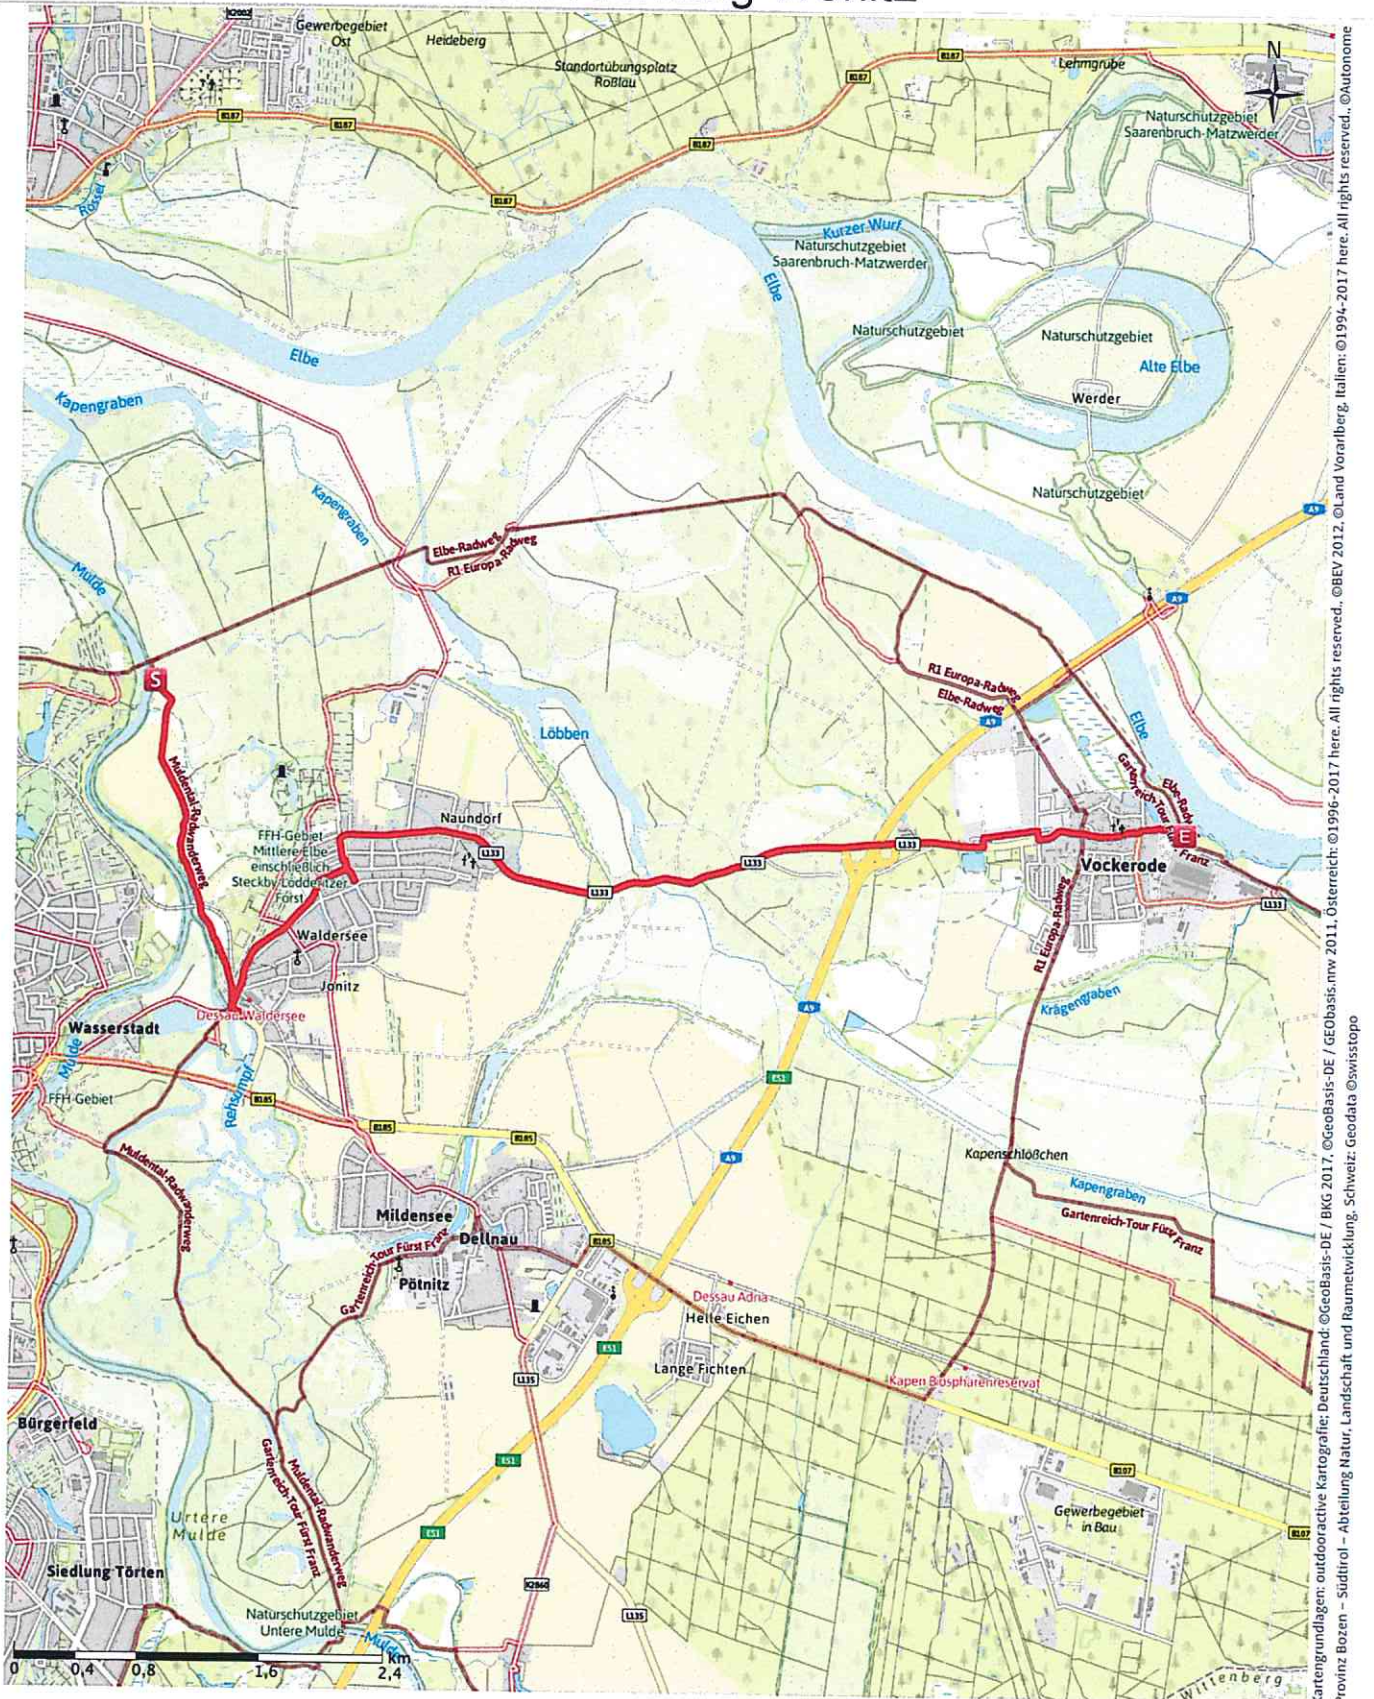

Kurzfristige Umleitung am 22.05.2017 Maßnahme Eichenprozessionsspinner von Coswig (Anhalt) Richtung Wörlitz bzw. Dessau

Kurzfristige Umleitung am 22.05.2017 Maßnahme Eichenprozessionsspinner von Dessau kommend Richtung Wörlitz

Kartengrundlagen: outdooractive Kartografie; Deutschland: ©GeoBasis-DE / BKG 2017, ©GeoBasis-DE / GEObasis.mw 2011, Österreich: ©1996-2017 here, All rights reserved., ©BEV 2012, ©Land Vorarlberg, Italien: ©1994-2017 here, All rights reserved., ©Autonome Provinz Bozen – Südtirol – Abteilung Natur, Landschaft und Raumentwicklung, Schweiz: Geodata ©swisstopo