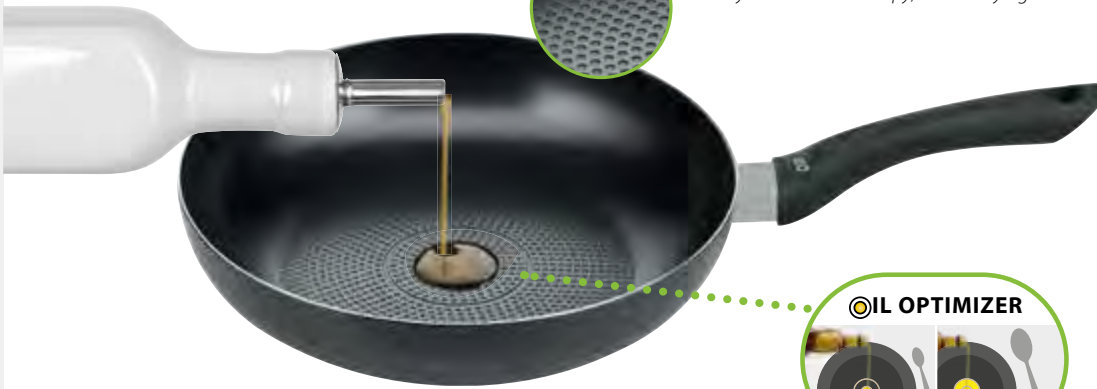

# SMART LIFE

3 JAHRE QUALITÄTS GARANTIE

WABENBODEN FÜR KNUSPRIGE, FETTARME ZUBEREITUNG DER SPEISEN

Honeycomb base for crispy, low-fat frying

INTEGRIERTES ÖL-DOSIERSYSTEM  
Integrated oil dosing system

LEICHTE & SCHONENDE ZUBEREITUNG  
Light and gentle preparation of food