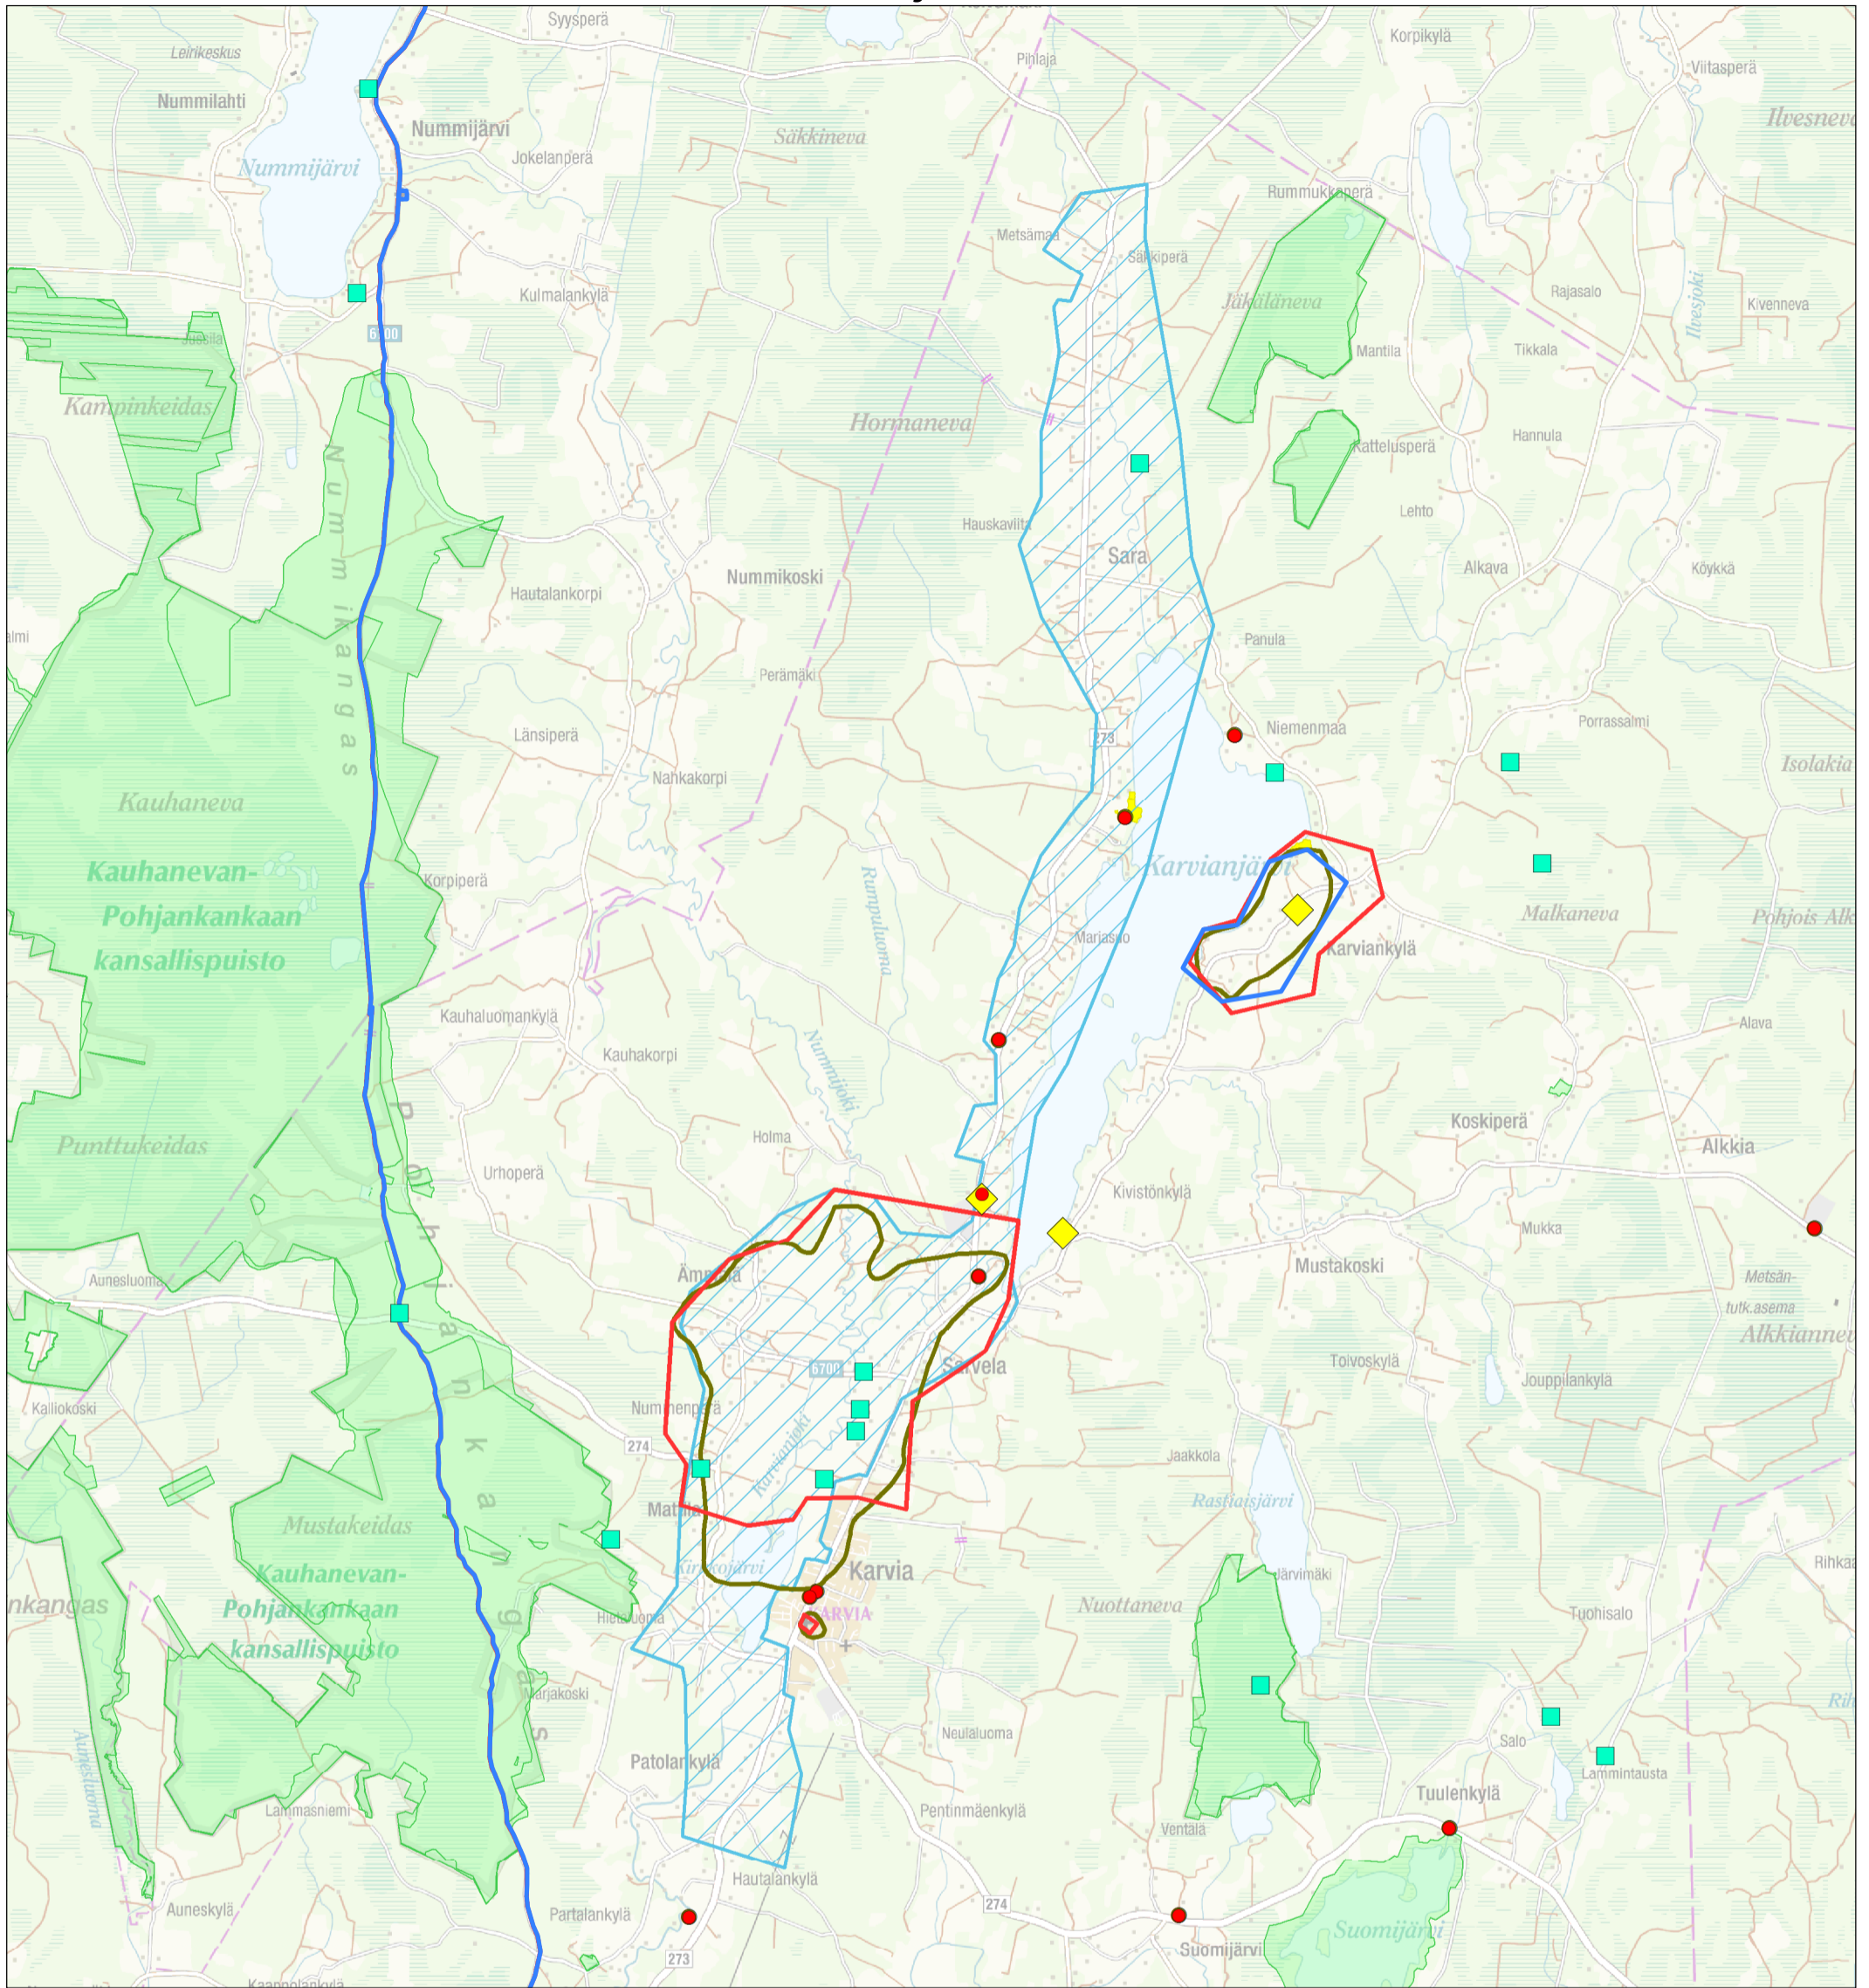

Karvian kulttuurimaisema L1: Kulttuuri- ja luontoarvot

-  Uusi maisema-alerajausehdotus (valtakunnallisesti arvokas)
-  Uusi maisema-alerajausehdotus (maakunnallisesti arvokas)
-  Maisema-alerajaus (valtakunnallisesti arvokas; valtioneuvoston periaatepäätös 1995)
-  Valtakunnallisesti merkittävä rakennettu kulttuuriympäristö 2009 (alue-, viiva- ja pistemäiset)
-  Valtakunnallisesti merkittävä rakennettu kulttuuriympäristö 1993 (alue-, viiva- ja pistemäiset)
-  Muinaisjäännökset (alue- ja pistemäiset)
-  Maakunnallisesti merkittävä kulttuuriympäristö (Satakunnan rakennusperintö 2005, Lauri Putkonen)
-  Maakunnallisesti arvokas rakennusperintö (Satakunnan kulttuuriympäristöt, 2012)

-  Perinnemaisemat (alue ja piste)
- 
-  Luonnonsuojeluohjelmat ja -alueet, Natura-alueet
-  Kansainvälisesti arvokkaat lintualueet (IBA)
-  Kansalliset kaupunkipuistot

© SYKE, ELY-keskukset © SYKE, GTK
 © SYKE, Metsähallitus, ELY-keskukset
 © Maanmittauslaitos lupa nro 7/MML/12
 © Karttakeskus Oy, lupa L4659
 © Satakunnan museo
 Koordinaattijärjestelmä: EUREF FIN TM35FIN
 Varsinais-Suomen ELY-keskus/ 15.5.2014