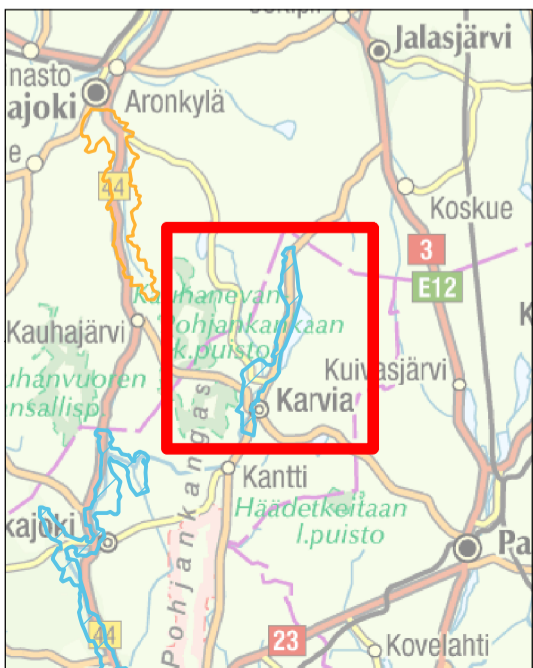

Karvian kulttuurimaisema L1: Kulttuuri- ja luontoarvot

-  Uusi maisema-alerajausehdotus (valtakunnallisesti arvokas)
-  Uusi maisema-alerajausehdotus (maakunnallisesti arvokas)
-  Maisema-alerajaus (valtakunnallisesti arvokas; valtioneuvoston periaatepäätös 1995)
-  Valtakunnallisesti merkittävä rakennettu kulttuuriympäristö 2009 (alue-, viiva- ja pistemäiset)
-  Valtakunnallisesti merkittävä rakennettu kulttuuriympäristö 1993 (alue-, viiva- ja pistemäiset)
-  Muinaisjäännökset (alue- ja pistemäiset)
-  Maakunnallisesti merkittävä kulttuuriympäristö (Satakunnan rakennusperintö 2005, Lauri Putkonen)
-  Maakunnallisesti arvokas rakennusperintö (Satakunnan kulttuuriympäristöt, 2012)