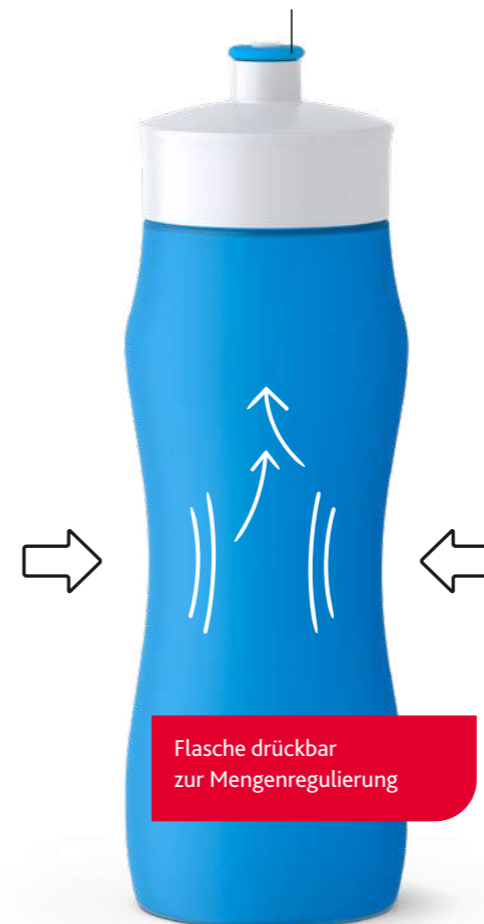

ADULT

DRINK2GO TRITAN® | TRINKFLASCHE | SCHRAUBVERSCHLUSS

FARBE/DEKOR	VOLUMEN	ART	EAN	VPE	MOD
<input type="checkbox"/> Triangle	0,7L	518306	4 009 049 11451107	4	C
<input type="checkbox"/> Geometry	0,7L	518308	4 009 049 11451145	4	C
<input type="checkbox"/> Happy Day	0,7L	518309	4 009 049 11451169	4	C
<input type="checkbox"/> Smile	0,7L	N3031300	4 009 049 11531700	4	C
<input type="checkbox"/> Explore	0,7L	N3031200	4 009 049 11531687	4	C

SQUEEZE

Einhändig Trinken:
zum Trinken einfach
Stützen ziehen

Flasche drückbar
zur Mengenregulierung

Angenehme Soft-Touch-
Oberfläche

- Spülmaschinenfest – auch mit Dekor
- 100 % dicht
(außer bei kohlenstoffhaltigen Getränken)
- Passt in gängige Fahrradhalterungen