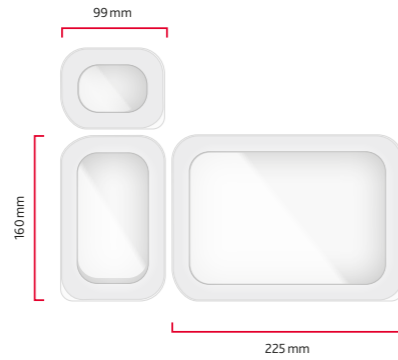

Innovativer Rastverschluss – schließt deutlich hörbar

click

Frische garantieren

OPTIMA

STORAGE SYSTEM

10 Produkte,
3 Größen

Gleiche Kantenlängen bei unterschiedlich großen Deckeln

Ideal für 1 kg Mehl