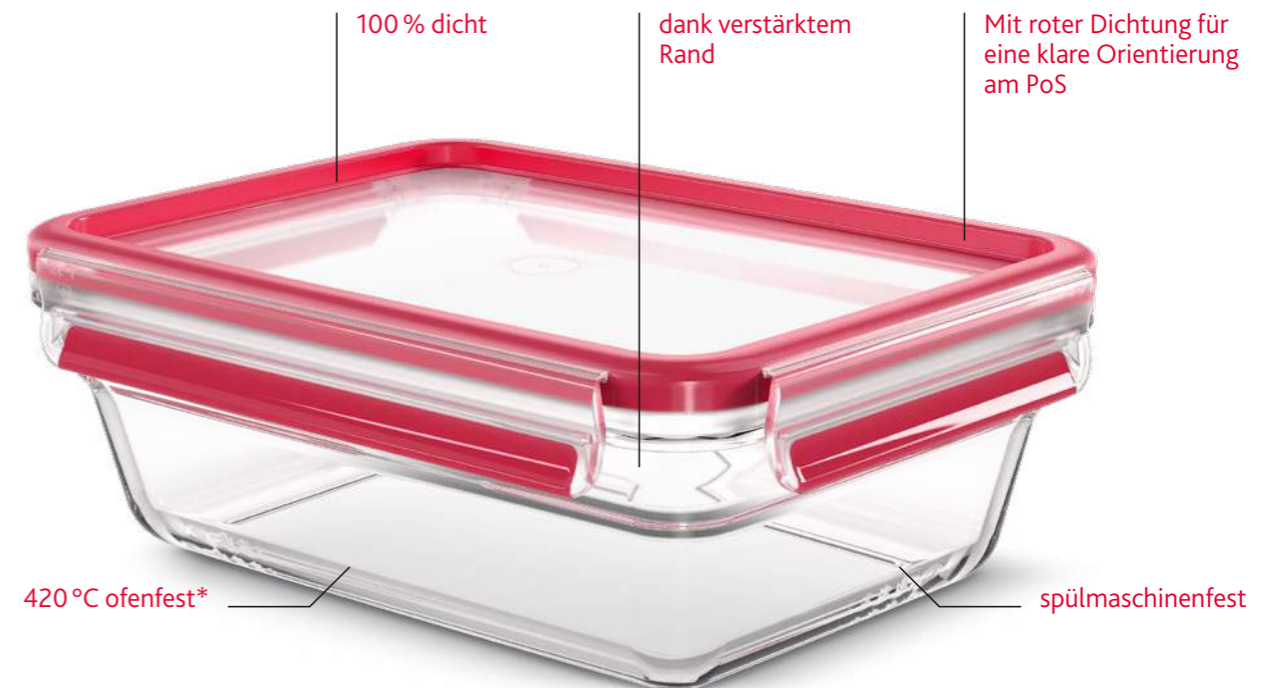

Das 4-in-1-Prinzip für maximalen Nutzen:
Zubereiten, Servieren, Aufbewahren, Aufwärmen

- **100 % hygienisch** durch hochwertiges Borosilikatglas:
 - besonders robust und schnittfest
 - keine Gerüche und Verfärbungen*
- **100 % dicht:** sicher aufbewahren und transportieren
- **100 % flexibel:** Glasbehälter ofenfest

Mehr erfahren

6x stabiler

*Gilt für Glasbehälter.

**Bei gleicher Produktgröße.

Frische garantieren

CLIP & CLOSE Glas

CLIP & CLOSE Glas | Frischhaltedose, quadratisch

FARBE	LxBxH CM	VOLUMEN	ART	EAN	VPE	MOD
Transparent	10,1x10,1x7	0,18L	N1041300	4 009049 1540139	6	C
	16,6x16,6x7	0,8L	N1041400	4 009049 1540146	4	C