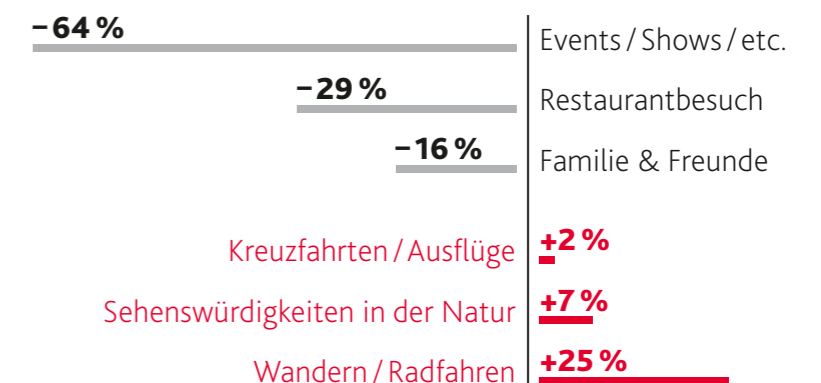

81 %

der Verbraucher haben während der letzten zwölf Monate eine Freizeitaktivität im Freien unternommen.

Am beliebtesten sind:

39 %

Wandern

87 %

berücksichtigen das Thema Nachhaltigkeit bei ihrer Kaufentscheidung.

55 %

der Outdoor-Konsumenten haben in den letzten zwölf Monaten einen Outdoor-Artikel gekauft.

27 %

Fahrradtouren

33 %

Laufen

MEHRFACH PRÄMIERT!

Hohe Innovationsfreude, starke Konzepte, ein sicheres Gespür für Farbe und über 70 Jahre Erfahrung – dafür steht EMSA.