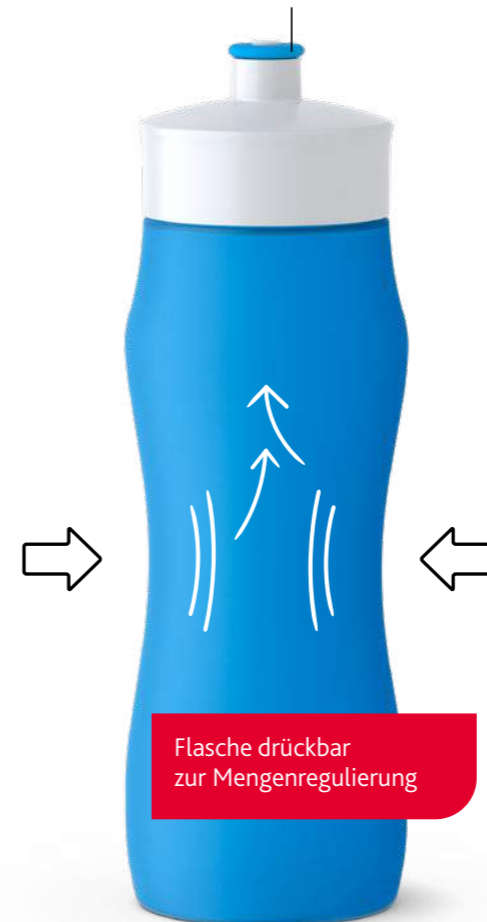

Flasche drückbar
zur Mengenregulierung

Angenehme Soft Touch
Oberfläche

- Spülmaschinenfest – auch mit Dekor
- 100 % dicht (außer bei kohlenstoffhaltigen Getränken)
- Passt in gängige Fahrradhalterungen

SPORT