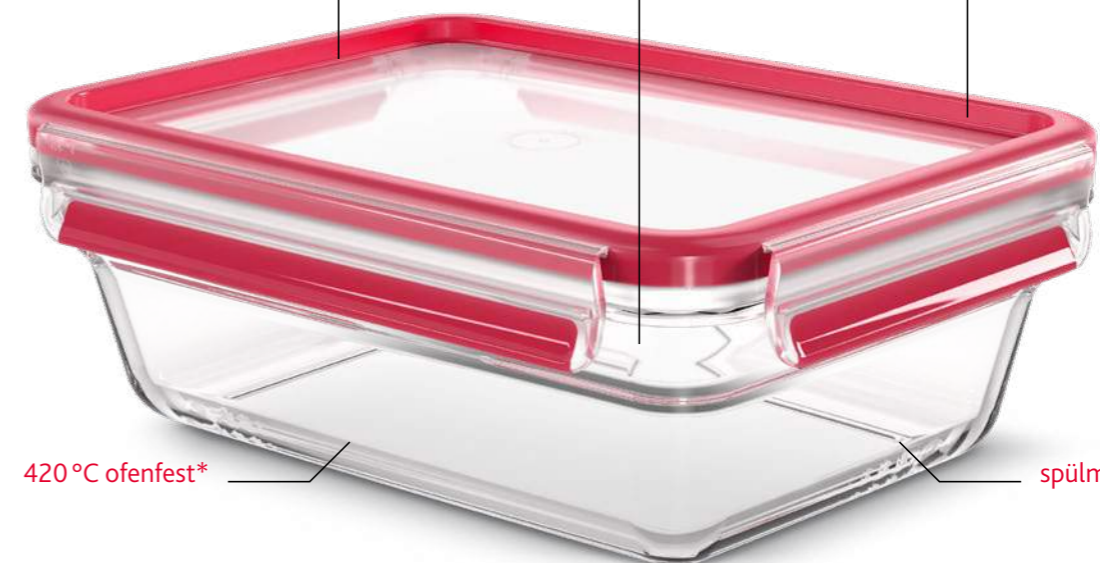

420 °C ofenfest*

spülmaschinenfest

Werbemittel:
Wobbler S. 148