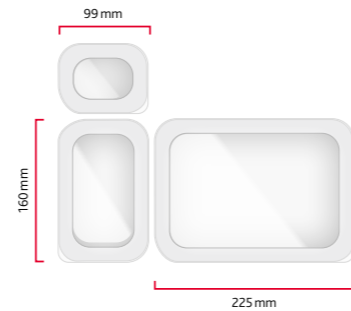

- 100 % durchdacht**
- Beste Ordnung in Schubladen und Küchenschränken
 - Aufeinander abgestimmtes Größenraster mit Stapelkante

STORAGE SYSTEM

10 Produkte, 3 Größen
Gleiche Kantenlängen bei unterschiedlich großen Deckeln