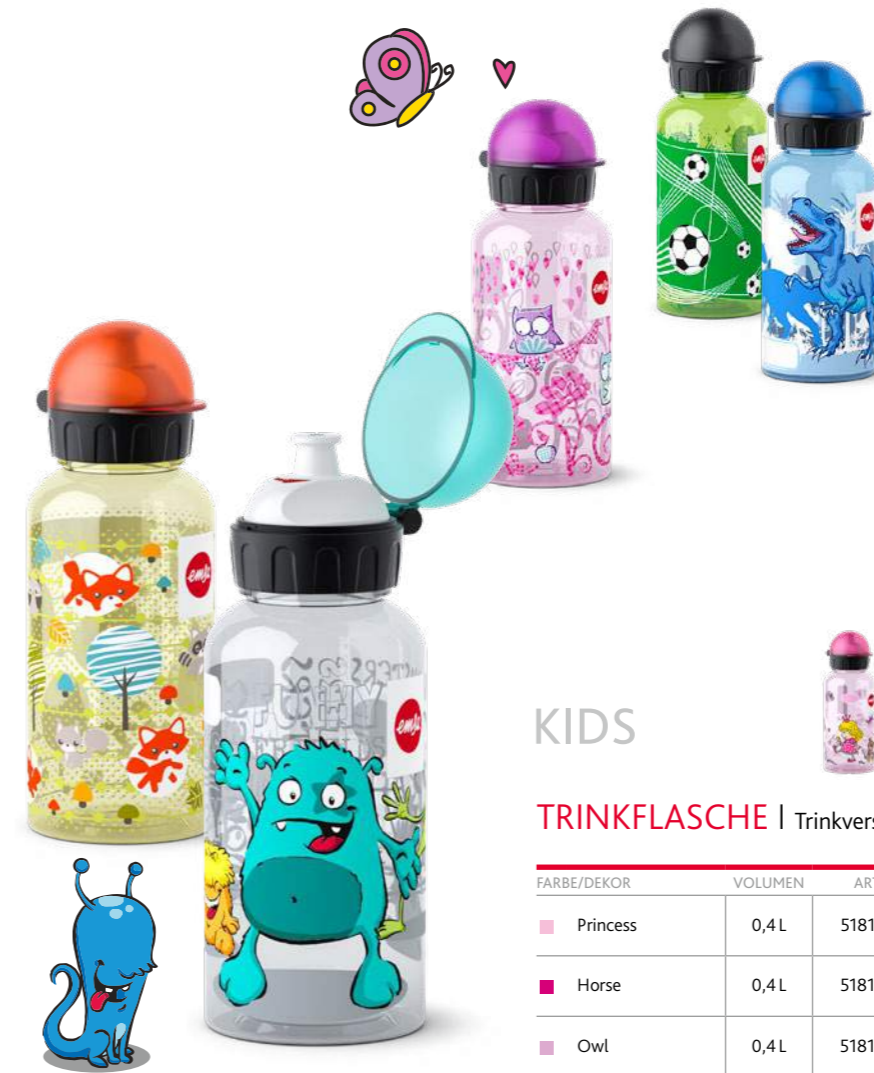

KIDS

TRINKFLASCHE | Trinkverschluss

FARBE/DEKOR	VOLUMEN	ART	EAN	VPE	MOD
■ Princess	0,4L	518122	4 009049 1449524	4	C
■ Horse	0,4L	518126	4 009049 1449609	4	C
■ Owl	0,4L	518128	4 009049 1449647	4	C
■ Monster	0,4L	518123	4 009049 1449548	4	C
■ Pirate	0,4L	518121	4 009049 1449500	4	C
■ Dino	0,4L	518127	4 009049 1449623	4	C
■ Soccer	0,4L	518125	4 009049 1449586	4	C
■ Fox	0,4L	518124	4 009049 1449562	4	C

► VARIABOLO Clipbox –
die ideale Ergänzung.
Seite 114