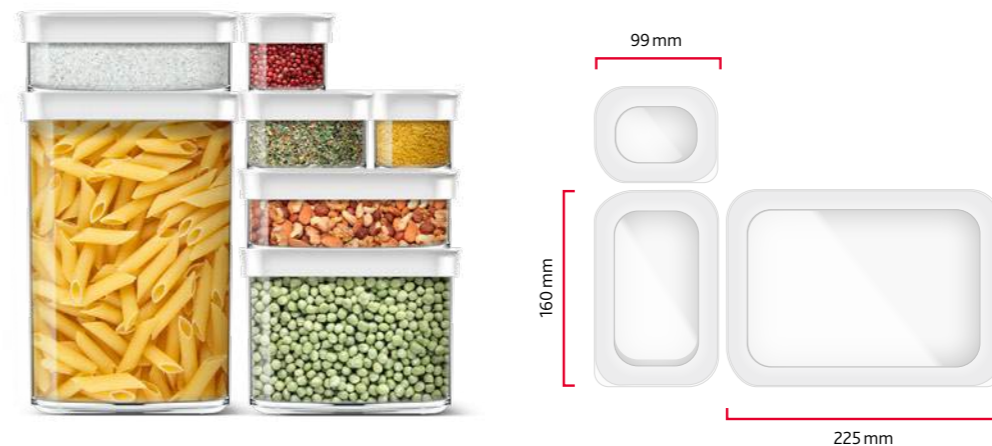

STORAGE SYSTEM

10 Produkte, 3 Größen
Gleiche Kantenlängen bei unterschiedlich großen Deckeln