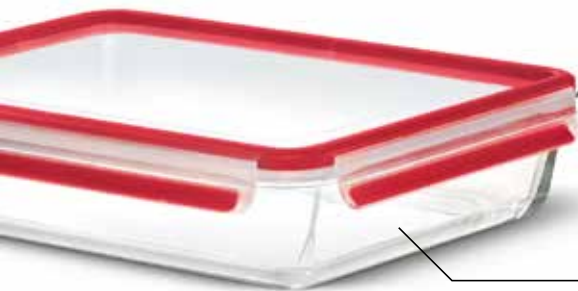

## CLIP & CLOSE Glas | Frischhaltedose, rechteckig

FARBE	LxBxH CM	VOLUMEN	ART	EAN	VPE	MOD	UVP
┘ Transparent	17,5x12,5x5,9	0,5L	513918	4 10 09 04 9 13 6 5 2 1 3	6	C	9,49 €
	20x14,5x6,8	0,7L	516244	4 10 09 04 9 14 1 6 5 1 9	4	C	10,49 €
	23,5x17,5x6,8	1,3L	513920	4 10 09 04 9 13 6 5 2 5 1	4	C	14,49 €
	27,5x20,5x6,8	2,0L	513921	4 10 09 04 9 13 6 5 2 7 5	2	C	16,79 €
	34,0x23,5x7,6	3,0L	513922	4 10 09 04 9 13 6 5 2 9 9	2	C	20,79 €