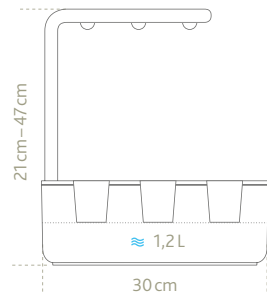

Inklusive weißem LED-Licht