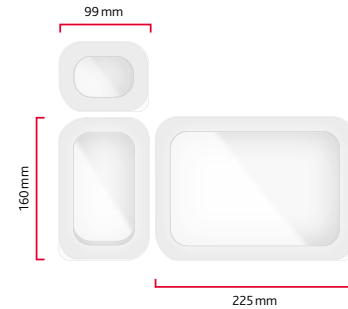

Frische garantieren OPTIMA

1. **100 % sicher**
2. Schützt vor Feuchtigkeit und Schädlingen
   - Dose am Deckel tragbar – sogar in befülltem Zustand
   - Premium-Material MS – besonders schlagfest und 100 % unbedenklich

1. **100 % durchdacht**
2. Beste Ordnung in Schubladen und Küchenschränken
   - Aufeinander abgestimmtes Größenraster mit Stapelkante

STORAGE SYSTEM

10 Produkte, 3 Größen
Gleiche Kantenlängen bei unterschiedlich großen Deckeln

Ideal für 1 kg Mehl