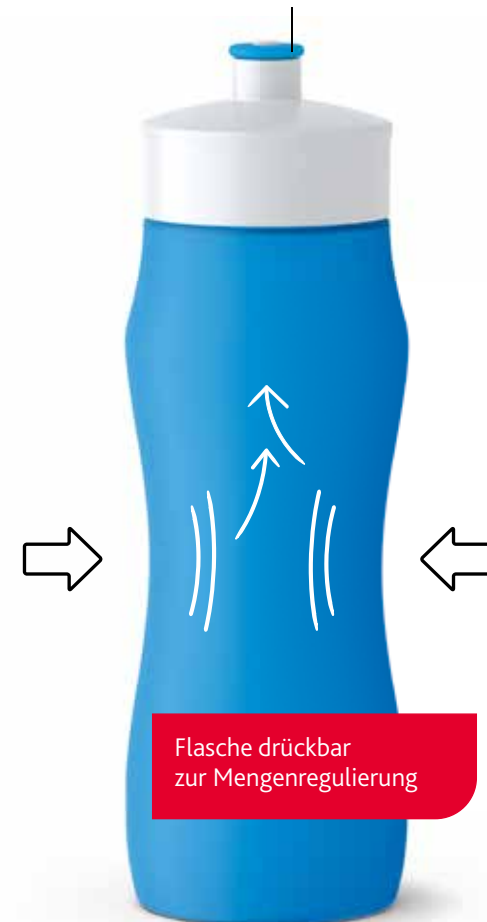

# SQUEEZE

Angenehme Soft Touch Oberfläche

- Spülmaschinenfest – auch mit Dekor
- 100 % dicht (außer bei kohensäurehaltigen Getränken)
- Passt in gängige Fahrradhalterungen

Einhändig Trinken:  
zum Trinken einfach  
Stützen ziehen