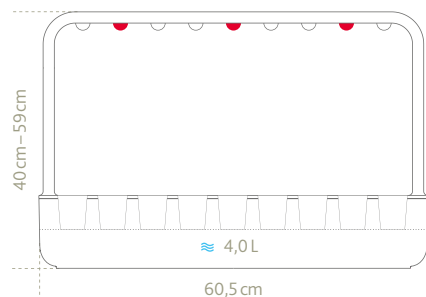

Inklusive weißem und rotem LED-Licht