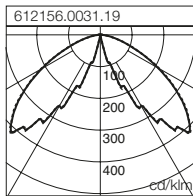

Solarleuchten | Serie:
Home 401, Home 402, Home 403

Schutzart: **IP 54**
Schutzklasse: III

Gehäuse Aluminium-Druckguss pulverbeschichtet. Lichtaustrittsfenster Kunststoff (Polycarbonat) klar. Mit integriertem Bewegungsmelder (PIR) und Dämmerungsschalter. Solarmodul für LED mit Lithium-Akku. Aufladezeit: min. 6-8 Stunden bei Tageslicht (je nach Aufstellungsort, Sonneneinstrahlung und Jahreszeit).

Betriebsdauer: max. 2,5-3 Stunden (100% Licht), max. 20-25 Stunden (10% Licht bei Dämmerung) bzw. max. 12-15 Stunden (mit wechselnder Lichtleistung, beim Erkennen einer Bewegung wird das Licht für 45 Sekunden auf 100% hochgefahren, danach auf 10% runtergedimmt). Mit Kunststoff-Erdspieß

Lieferbare Farbe: anthrazit metallic

Solar luminaires | Series:
Home 401, Home 402, Home 403

Type of Protection: **IP 54**
Protection Class: III

Housing pressure die-cast aluminium, powder-coated. Light emission diffuser plastic (polycarbonate) clear. With integrated movement sensor (PIR) and daylight sensor. Solar module for LED with lithium battery. Charging time: at least 6-8 hours at daylight (depending on the place of installation, solar radiation and season).

Operating time: 2,5-3 hours at most (100% light output), 20-25 hours at most (10% light output from dusk to dawn), 12-15 hours at most (changing light output, light output rises up to 100% for a duration of 45 seconds when a motion is detected, afterwards it drops down to 10%). With plastic ground spike.

Available colour: anthracite metallic

Bestellnummer | Reference number	Abmessungen | Dimensions	Lampe | Lamp	Lichtfarbe | Light colour	Leuchtenlichtstrom | Luminaire flux	Dimmbarkeit | Dimmable	Serie | Series	€ brutto o. MwSt. | € gross without VAT