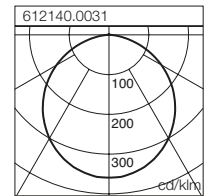

Wandleuchten | Serie: Home 107

Schutzart: **IP 54**
Schutzklasse: I
Schlagschutz: IK03

Gehäuse Aluminium-Druckguss pulverbeschichtet.
Diffusor Kunststoff (Polycarbonat) opal. Mit Netzspannungs-LED-Modul.

Lieferbare Farbe: anthrazit metallic

Wall luminaires | Series: Home 107

Type of Protection: **IP 54**
Protection Class: I
Impact Protection: IK03

Housing pressure die-cast aluminium, powder-coated.
Diffuser: plastic (polycarbonate), opal. With mains voltage LED module.

Available colour: anthracite metallic

Bestellnummer | Reference number	Abmessungen | Dimensions	Lampe | Lamp	Lichtfarbe | Light colour	Leuchtenlichtstrom | Luminaire flux	Systemleistung | System power	Dimmbarkeit | Dimmable	EEK | EEC	€ brutto o. MwSt. | € gross without VAT

Wandleuchten | Wall luminaires		Preisgruppe 12 | Price Category 12						
612140.0031	L 236, B 236, H 68	LED ⁽¹⁾	830	870 lm	18 W	on/off	A+	164,80

- Schlanke Erscheinung durch abgesetzten Befestigungssockel

- Lean appearance due to reduced fixing base