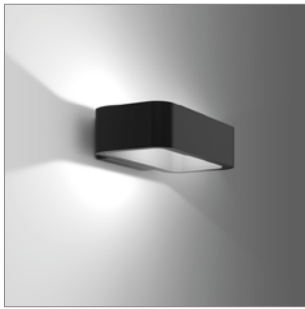

Wandleuchten | Serie: Home 103

Schutzart: **IP 54**
Schutzklasse: I
Schlagschutz: IK06
Gehäuse Aluminium-Druckguss pulverbeschichtet.
Diffusor Kunststoff (Polycarbonat) opal. Betriebsgerät integriert.
Lieferbare Farbe: anthrazit metallic

Wall luminaires | Series: Home 103

Type of Protection: **IP 54**
Protection Class: I
Impact Protection: IK06
Housing: pressure die-cast aluminium, powder-coated.
Diffuser: plastic (polycarbonate), opal. Integral driver.
Available colour: anthracite metallic

Bestellnummer | Reference number	Abmessungen | Dimensions	Lampe | Lamp	Licht- farbe | Light colour	Leuchten- lichtstrom | Luminaire flux	System- leistung | System power	Dimm- barkeit | Dimm- able	EEK | EEC	€ brutto o. MwSt. | € gross without VAT
Wandleuchten | Wall luminaires			Preisgruppe 12 | Price Category 12					
Lichtaustritt zweiseitig | Double-side light output								
611982.0031	L 220, B 130, H 55	LED	830	310 lm	9 W	on/off	A+	154,70

- Die Orientierung der Leuchte an der Wand ist frei wählbar

- Free choice of luminaire alignment on the wall