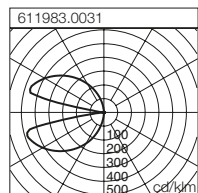

Weitere passende Leuchten dieser Serie |
Other appropriate luminaires in this range