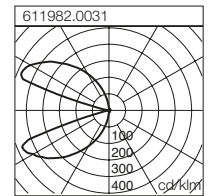

Wandleuchten | Serie: Home 103

Schutzart: **IP 54**
Schutzklasse: I
Schlagschutz: IK06
Gehäuse Aluminium-Druckguss pulverbeschichtet.
Diffusor Kunststoff (Polycarbonat) opal. Betriebsgerät integriert.
Lieferbare Farbe: anthrazit metallic

Wall luminaires | Series: Home 103

Type of Protection: **IP 54**
Protection Class: I
Impact Protection: IK06
Housing: pressure die-cast aluminium, powder-coated.
Diffuser: plastic (polycarbonate), opal. Integral driver.
Available colour: anthracite metallic

Bestellnummer | Reference number	Abmessungen | Dimensions	Lampe | Lamp	Licht- farbe | Light colour	Leuchten- lichtstrom | Luminaire flux	System- leistung | System power	Dimm- barkeit | Dimm- able	EEK | EEC	€ brutto o. MwSt. | € gross without VAT
Wandleuchten | Wall luminaires			Preisgruppe 12 | Price Category 12					
Lichtaustritt zweiseitig | Double-side light output								
611982.0031	L 220, B 130, H 55	LED	830	310 lm	9 W	on/off	A+	154,70

- Die Orientierung der Leuchte an der Wand ist frei wählbar

- Free choice of luminaire alignment on the wall