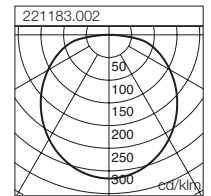

- Ringleuchten mit Decken- und Wandaufhellung im Inneren des Kreises
- Kompromisslose Kombination aus Design, Preis und Leistung
- Angenehm homogene Ausleuchtung dank LED Flächenplatinen
- Einfache Inbetriebnahme durch Schnellmontageadapter und via Plug & Play Steckverbindung
- LED Lebensdauer 35.000 h (L70)

- Ring luminaires that illuminate ceilings and walls within the circle
- Convincing combination of design and value for money
- Pleasing homogeneous visual appearance thanks to the large size LED board
- Easy to set up with quick mount adapter and plug & play connection
- LED rated life 35,000 h (L70)