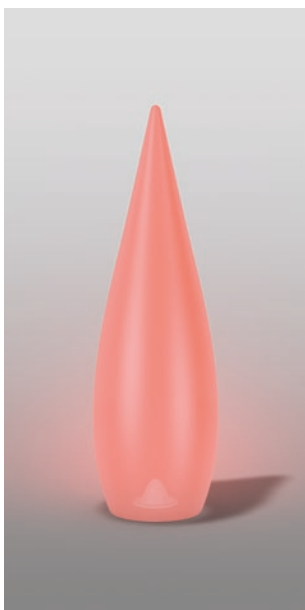

Infrarot-Fernbedienung |
IR remote control