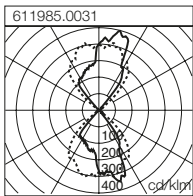

- Abdeckung rahmenbündig zur Sicherstellung der Selbstreinigung durch Regenwasser

- Diffuser flush with frame to ensure good self-cleaning by rain