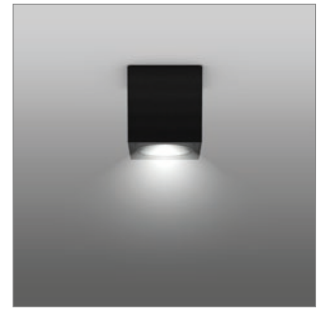

Anbau-Downlights | Serie: Home 111

Schutzart: **IP 54**
Schutzklasse: I
Schlagschutz: IK06
Gehäuse Aluminium-Druckguss pulverbeschichtet.
Abdeckung Glas, klar. Mit Netzspannungs-LED-Modul.
Lieferbare Farbe: anthrazit metallic

Surface mounted downlights | Series: Home 111

Type of Protection: **IP 54**
Protection Class: I
Impact Protection: IK06
Housing pressure die-cast aluminium, powder-coated.
Clear glass cover. With mains voltage LED module.
Available colour: anthracite metallic

Bestellnummer | Reference number	Abmessungen | Dimensions	Lampe | Lamp	Licht- farbe | Light colour	Leuchten- lichtstrom | Luminaire flux	System- leistung | System power	Dimm- barkeit | Dimm- able	EEK | EEC	€ brutto o. MwSt. | € gross without VAT

Anbau-Downlights | Surface mounted downlights			Preisgruppe 12 | Price Category 12					
931187.0031	L 90, B 90, H 94	LED ⁽¹⁾	830	600 lm	10 W	on/off	A+	124,70

- Die klare Formensprache unterstützt Anwendungen in moderner Architektur
- Schnörkellos minimalistisches Erscheinungsbild

- The elegant linear shape suits excellent to modern architecture
- Minimalist appearance without frills