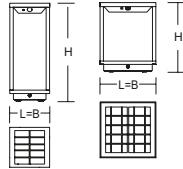

Solarleuchten | Serie:
Home 401, Home 402, Home 403

Schutzart: **IP 54**
Schutzklasse: III

Gehäuse Aluminium-Druckguss pulverbeschichtet. Lichtaustrittsfenster Kunststoff (Polycarbonat) klar. Mit integriertem Bewegungsmelder (PIR) und Dämmerungsschalter. Solarmodul für LED mit Lithium-Akku. Aufladezeit: min. 6-8 Stunden bei Tageslicht (je nach Aufstellungsort, Sonneneinstrahlung und Jahreszeit).

Betriebsdauer: max. 2,5-3 Stunden (100% Licht), max. 20-25 Stunden (10% Licht bei Dämmerung) bzw. max. 12-15 Stunden (mit wechselnder Lichtleistung, beim Erkennen einer Bewegung wird das Licht für 45 Sekunden auf 100% hochgefahren, danach auf 10% runtergedimmt). Mit Kunststoff-Erdspieß

Lieferbare Farbe: anthrazit metallic

Solar luminaires | Series:
Home 401, Home 402, Home 403

Type of Protection: **IP 54**
Protection Class: III

Housing pressure die-cast aluminium, powder-coated. Light emission diffuser plastic (polycarbonate) clear. With integrated movement sensor (PIR) and daylight sensor. Solar module for LED with lithium battery. Charging time: at least 6-8 hours at daylight (depending on the place of installation, solar radiation and season).

Operating time: 2,5-3 hours at most (100% light output), 20-25 hours at most (10% light output from dusk to dawn), 12-15 hours at most (changing light output, light output rises up to 100% for a duration of 45 seconds when a motion is detected, afterwards it drops down to 10%). With plastic ground spike.

Available colour: anthracite metallic

Bestellnummer | Reference number	Abmessungen | Dimensions	Lampe | Lamp	Lichtfarbe | Light colour	Leuchtenlichtstrom | Luminaire flux	Dimmbarkeit | Dimmable	Serie | Series	€ brutto o. MwSt. | € gross without VAT