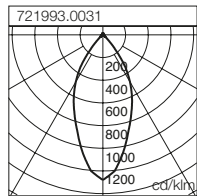

Weitere passende Leuchten dieser Serie |
Other appropriate luminaires in this range