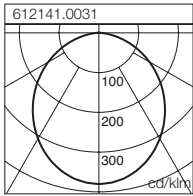

Wandleuchten | Serie: Home 108

Schutzart: **IP 54**
Schutzklasse: I
Schlagschutz: IK03

Gehäuse Aluminium-Druckguss pulverbeschichtet.
Diffusor Kunststoff (Polycarbonat) opal. Mit Netzspannungs-LED-Modul.

Lieferbare Farbe: anthrazit metallic

Wall luminaires | Series: Home 108

Type of Protection: **IP 54**
Protection Class: I
Impact Protection: IK03

Housing pressure die-cast aluminium, powder-coated.
Diffuser: plastic (polycarbonate), opal. With mains voltage LED module.

Available colour: anthracite metallic

Bestellnummer | Reference number	Abmessungen | Dimensions	Lampe | Lamp	Licht- farbe | Light colour	Leuchten- lichtstrom | Luminaire flux	System- leistung | System power	Dimm- barkeit | Dimm- able	EEK | EEC	€ brutto o. MwSt. | € gross without VAT
Preisgruppe 12 | Price Category 12								
612141.0031	D 250, H 68	LED ⁽¹⁾	830	950 lm	18 W	on/off	A+	164,80

- **Schlanke Erscheinung durch abgesetzten Befestigungssockel**

- **Lean appearance due to reduced fixing base**