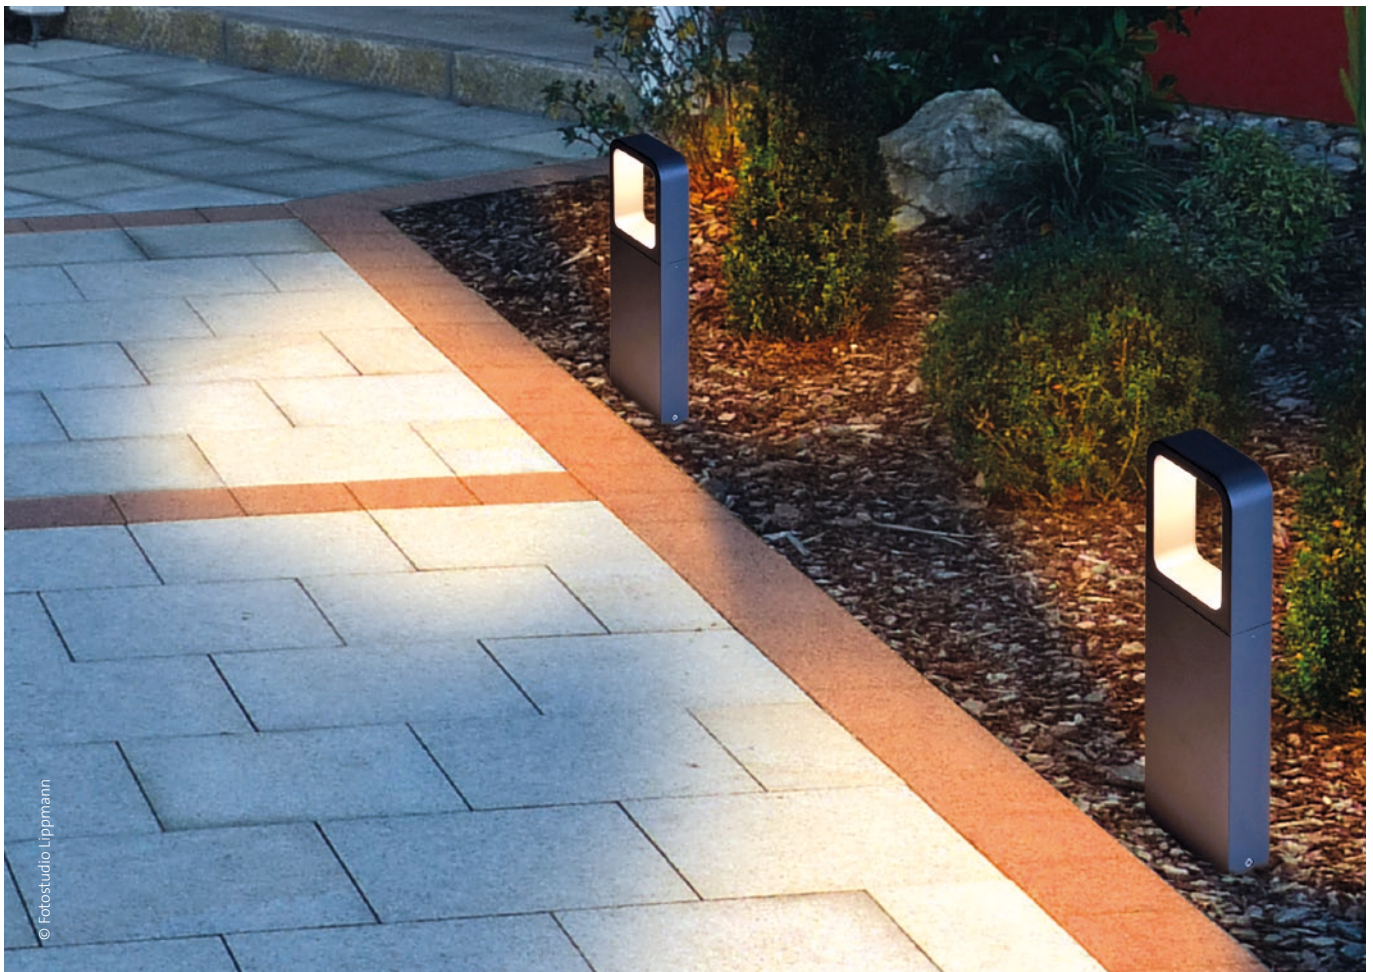

Pollerleuchten | Serie: Home 202

Schutzart: **IP 54**
Schutzklasse: I
Schlagschutz: IK06

Pollerleuchte für Sockelmontage. Gehäuse Aluminium-Druckguss pulverbeschichtet. Diffusor Kunststoff (Polycarbonat) opal. Betriebsgerät integriert.

Lieferbare Farbe: anthrazit metallisch

Bollards | Series: Home 202

Type of Protection: **IP 54**
Protection Class: I
Impact Protection: IK06

Bollard for socket mounting. Housing: pressure die-cast aluminium, powder-coated. Diffuser: plastic (polycarbonate), opal. Integral driver.

Available colour: anthracite metallic

Bestellnummer | Reference number	Abmessungen | Dimensions	Lampe | Lamp	Licht- farbe | Light colour	Leuchten- lichtstrom | Luminaire flux	System- leistung | System power	Dimm- barkeit | Dimm- able	EEK | EEC	€ brutto o. MwSt. | € gross without VAT

Poller- und Gartenleuchten | Bollards and garden luminaires			Preisgruppe 12 | Price Category 12					
611975.0031	L 40, B 120, H 350	LED	830	290 lm	9 W	on/off	A+	154,30

- Orientierung parallel oder senkrecht zur Wegführung

- Can be mounted alongside or perpendicular to the pathway