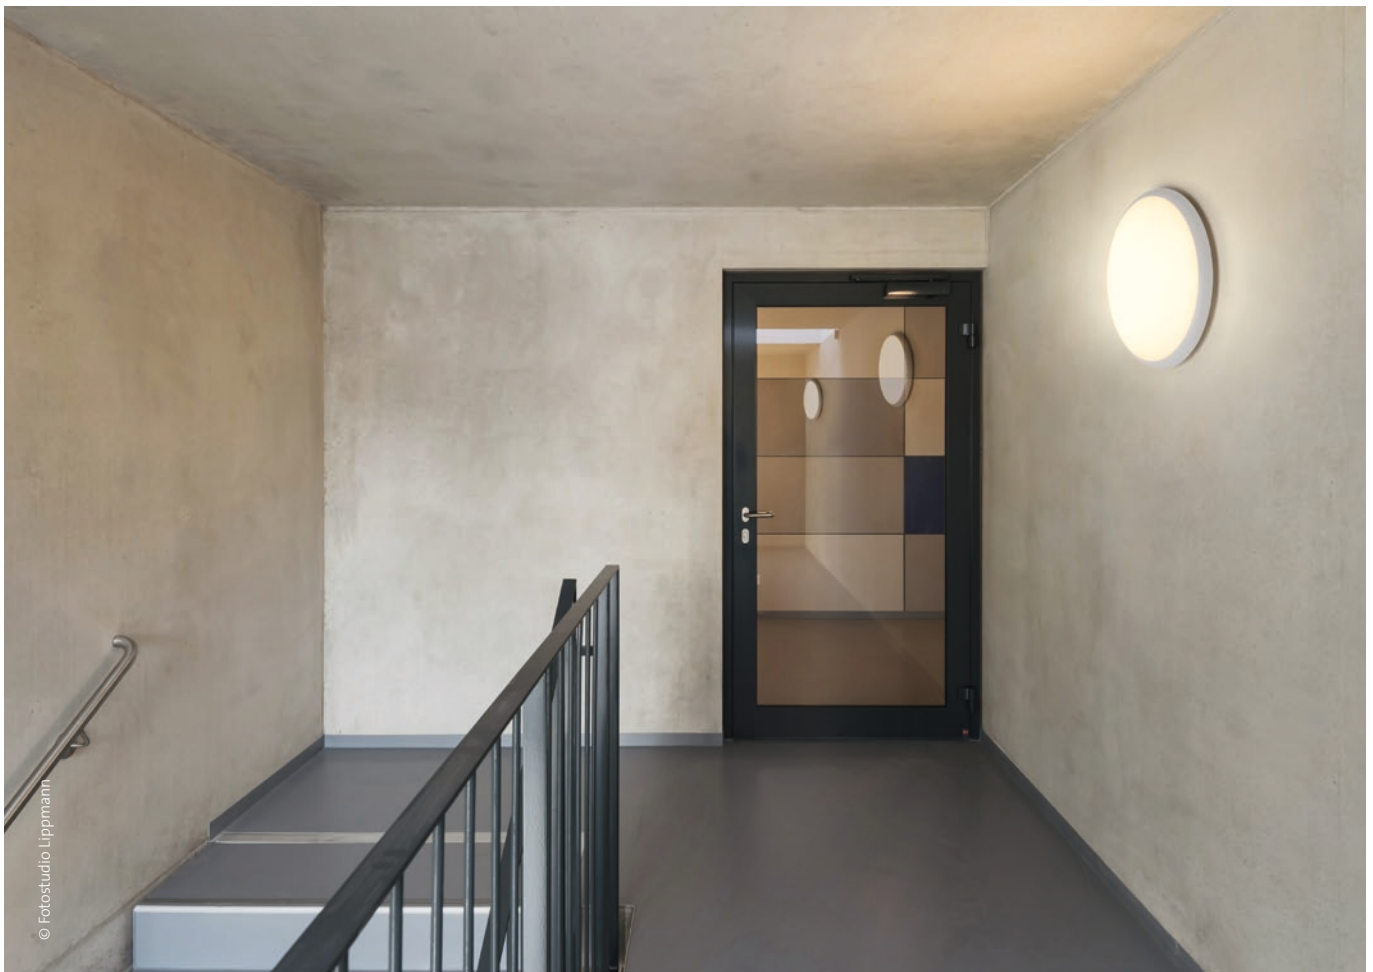

Decken- und Wandleuchten | Ceiling and wall luminaires **Preisgruppe 11 | Price Category 11**

Durchmesser D 200 mm | Diameter D 200 mm									
221177.002	D 200, H 48	LED	830	1050 lm	12 W	on/off	A+	53,00	
221177.002.1	D 200, H 48	LED	840	1150 lm	12 W	on/off	A+	53,00	
Durchmesser D 300 mm | Diameter D 300 mm									
221178.002	D 300, H 40	LED	830	2000 lm	25 W	on/off	A+	95,00	
221178.002.1	D 300, H 40	LED	840	2150 lm	25 W	on/off	A+	95,00	
Durchmesser D 400 mm | Diameter D 400 mm									
221179.002	D 400, H 52	LED	830	2400 lm	30 W	on/off	A+	127,00	
221179.002.1	D 400, H 52	LED	840	2500 lm	30 W	on/off	A+	127,00	

- Sehr geringe Aufbauhöhe
- Kompromisslose Kombination aus Design, Preis und Leistung
- Angenehm homogene Ausleuchtung dank LED Flächenplatinen
- Einfache Inbetriebnahme durch Schnellmontageadapter und via Plug & Play Steckverbindung
- LED Lebensdauer 35.000 h (L70)

- Extremely low profile
- Convincing combination of design and value for money
- Pleasing homogeneous visual appearance thanks to the large size LED board
- Easy to set up with quick mount adapter and plug & play connection
- LED rated life 35,000 h (L70)