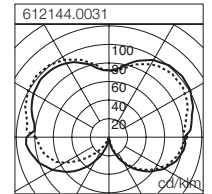

© Fotostudio Lippmann