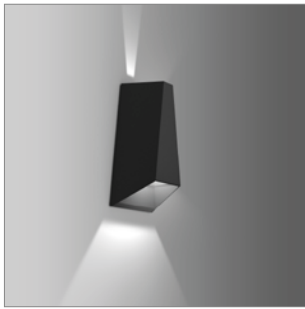

- **Schlanke Erscheinung durch abgesetzten Befestigungssockel**

- **Lean appearance due to reduced fixing base**

Wandleuchten | Serie: Home 112

Schutzart: **IP 54**
 Schutzklasse: I
 Schlagschutz: IK03

Gehäuse Aluminium-Druckguss pulverbeschichtet.
 Abdeckung Glas, klar. Betriebsgerät integriert.
 Lieferbare Farbe: anthrazit metallic