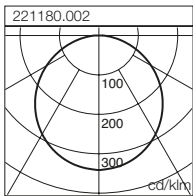

Decken- und Wandleuchten | Ceiling and wall luminaires Preisgruppe 11 | Price Category 11

Länge L 250 mm x Breite B 250 mm Length L 250 mm x Width B 250 mm								
221180.002	L 250, B 250, H 52	LED	830	1050 lm	12 W	on/off	A+	74,00
221180.002.1	L 250, B 250, H 52	LED	840	1150 lm	12 W	on/off	A+	74,00
Länge L 300 mm x Breite B 300 mm Length L 300 mm x Width B 300 mm								
221181.002	L 300, B 300, H 40	LED	830	2000 lm	25 W	on/off	A+	105,00
221181.002.1	L 300, B 300, H 40	LED	840	2150 lm	25 W	on/off	A+	105,00
Länge L 400 mm x Breite B 400 mm Length L 400 mm x Width B 400 mm								
221182.002	L 400, B 400, H 51	LED	830	2400 lm	30 W	on/off	A+	148,00
221182.002.1	L 400, B 400, H 51	LED	840	2500 lm	30 W	on/off	A+	148,00