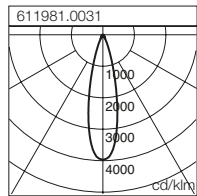

Wandleuchten | Serie: Home 102

Schutzart: **IP 54**

Schutzklasse: I

Schlagschutz: IK06

Gehäuse Aluminium-Druckguss pulverbeschichtet.

Spot schwenkbar. Betriebsgerät integriert.

Lieferbare Farbe: anthrazit metallic

Wall luminaires | Series: Home 102

Type of Protection: **IP 54**

Protection Class: I

Impact Protection: IK06

Housing: pressure die-cast aluminium, powder-coated.

Spot can be swivelled. Integral driver.

Available colour: anthracite metallic

Bestellnummer | Reference number	Abmessungen | Dimensions	Lampe | Lamp	Licht- farbe | Light colour	Leuchten- lichtstrom | Luminaire flux	System- leistung | System power	Dimm- barkeit | Dimm- able	EEK | EEC	€ brutto o. MwSt. | € gross without VAT
Wandleuchten | Wall luminaires			Preisgruppe 12 | Price Category 12					
Lichtaustritt einseitig | Single-side light output								
611981.0031	L 110, B 161, H 55	LED	830	270 lm	6 W	on/off	A+	149,70

- Montage wahlweise für direkte oder indirekte Abstrahlung
- Ausstrahlungsrichtung schwenkbar
- Abdeckung rahmenbündig zur Sicherstellung der Selbstreinigung durch Regenwasser

- Choice of fixing for direct or indirect lighting
- Beam direction can be swivelled
- Diffuser flush with frame to ensure good self-cleaning by rain