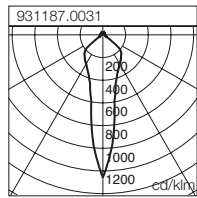

Anbau-Downlights | Serie: Home 111

Schutzart: **IP 54**
Schutzklasse: I
Schlagschutz: IK06
Gehäuse Aluminium-Druckguss pulverbeschichtet.
Abdeckung Glas, klar. Mit Netzspannungs-LED-Modul.
Lieferbare Farbe: anthrazit metallic

Surface mounted downlights | Series: Home 111

Type of Protection: **IP 54**
Protection Class: I
Impact Protection: IK06
Housing pressure die-cast aluminium, powder-coated.
Clear glass cover. With mains voltage LED module.
Available colour: anthracite metallic

Bestellnummer | Reference number	Abmessungen | Dimensions	Lampe | Lamp	Licht- farbe | Light colour	Leuchten- lichtstrom | Luminaire flux	System- leistung | System power	Dimm- barkeit | Dimm- able	EEK | EEC	€ brutto o. MwSt. | € gross without VAT

Anbau-Downlights | Surface mounted downlights			Preisgruppe 12 | Price Category 12					
931187.0031	L 90, B 90, H 94	LED ⁽¹⁾	830	600 lm	10 W	on/off	A+	124,70

- Die klare Formensprache unterstützt Anwendungen in moderner Architektur
- Schnörkellos minimalistisches Erscheinungsbild

- The elegant linear shape suits excellent to modern architecture
- Minimalist appearance without frills