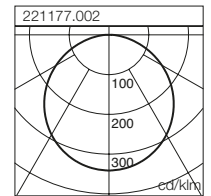

Decken- und Wandleuchten | Serie: Home 502

Schutzart: IP 20
Schutzklasse: I
Schlagschutz: IK06

Schnellmontageadapter Stahlblech verzinkt, mit Befestigungsschrauben. Gehäuse Kunststoff (Polycarbonat). Diffusor Kunststoff (Polycarbonat) opal. Gehäuse und Diffusor fest verbunden. Betriebsgerät integriert.

LED-Modul nicht austauschbar.

Lieferbare Farbe: weiß

Ceiling and wall luminaires | Series: Home 502

Type of Protection: IP 20
Protection Class: I
Impact Protection: IK06

Quick mounting adapter galvanized steel sheet, with fastening screws. Housing: plastic (polycarbonate). Diffuser: plastic (polycarbonate), opal. Housing and diffuser inseparably joined. Integral driver. LED module is non-replaceable.

LED module is non-replaceable.

Available colour: white

Bestellnummer | Reference number	Abmessungen | Dimensions	Lampe | Lamp	Licht- farbe | Light colour	Leuchten- lichtstrom | Luminaire flux	System- leistung | System power	Dimm- barkeit | Dimm- able	EEK | EEC	€ brutto o. MwSt. | € gross without VAT

Decken- und Wandleuchten | Ceiling and wall luminaires **Preisgruppe 11 | Price Category 11**

Durchmesser D 200 mm | Diameter D 200 mm									
221177.002	D 200, H 48	LED	830	1050 lm	12 W	on/off	A+	53,00	
221177.002.1	D 200, H 48	LED	840	1150 lm	12 W	on/off	A+	53,00	
Durchmesser D 300 mm | Diameter D 300 mm									
221178.002	D 300, H 40	LED	830	2000 lm	25 W	on/off	A+	95,00	
221178.002.1	D 300, H 40	LED	840	2150 lm	25 W	on/off	A+	95,00	
Durchmesser D 400 mm | Diameter D 400 mm									
221179.002	D 400, H 52	LED	830	2400 lm	30 W	on/off	A+	127,00	
221179.002.1	D 400, H 52	LED	840	2500 lm	30 W	on/off	A+	127,00