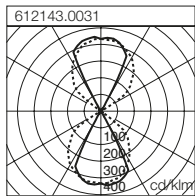

- Die klare Formensprache unterstützt Anwendungen in moderner Architektur
- Abdeckung rahmenbündig zur Sicherstellung der Selbstreinigung durch Regenwasser

- The elegant linear shape suits excellent to modern architecture
- Diffuser flush with frame to ensure good self-cleaning by rain