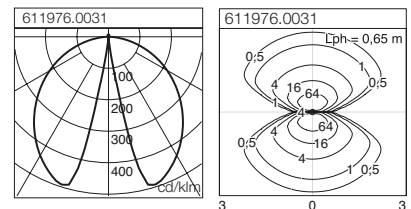

Pollerleuchten | Serie: Home 203

Schutzart: **IP 54**
Schutzklasse: I
Schlagschutz: IK06

Pollerleuchte für Sockelmontage. Gehäuse Aluminium-Druckguss pulverbeschichtet. Diffusor Kunststoff (Polycarbonat) opal. Betriebsgerät integriert.

Lieferbare Farbe: anthrazit metallic

Bollards | Series: Home 203

Type of Protection: **IP 54**
Protection Class: I
Impact Protection: IK06

Bollard for socket mounting. Housing: pressure die-cast aluminium, powder-coated. Diffuser: plastic (polycarbonate), opal. Integral driver.

Available colour: anthracite metallic

Bestellnummer | Reference number	Abmessungen | Dimensions	Lampe | Lamp	Lichtfarbe | Light colour	Leuchtenlichtstrom | Luminaire flux	Systemleistung | System power	Dimmbarkeit | Dimmable	EEK | EEC	€ brutto o. MwSt. | € gross without VAT

Poller- und Gartenleuchten | Bollards and garden luminaires **Preisgruppe 12 | Price Category 12**

611976.0031	L 40, B 120, H 650	LED	830	290 lm	9 W	on/off	A+	179,60

- Orientierung parallel oder senkrecht zur Wegführung

- Can be mounted alongside or perpendicular to the pathway