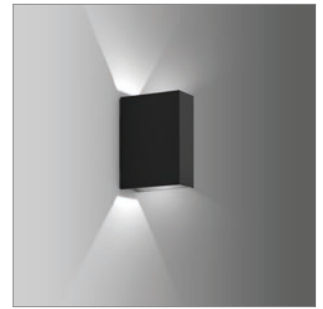

Wandleuchten | Serie: Home 113

Schutzart: **IP 54**
Schutzklasse: I
Schlagschutz: IK03

Gehäuse Aluminium-Druckguss pulverbeschichtet.
Abdeckung Glas, klar. Betriebsgerät integriert.
Lieferbare Farbe: anthrazit metallic

Wall luminaires | Series: Home 113

Type of Protection: **IP 54**
Protection Class: I
Impact Protection: IK03

Housing pressure die-cast aluminium, powder-coated.
Clear glass cover. Driver included.
Available colour: anthracite metallic

Bestellnummer | Reference number	Abmessungen | Dimensions	Lampe | Lamp	Licht- farbe | Light colour	Leuchten- lichtstrom | Luminaire flux	System- leistung | System power	Dimm- barkeit | Dimm- able	EEK | EEC	€ brutto o. MwSt. | € gross without VAT
Wandleuchten | Wall luminaires		Preisgruppe 12 | Price Category 12						
Lichtaustritt zweiseitig | Double-side light output								
612143.0031	L 90, B 43, H 125	LED	830	290 lm	7 W	on/off	A+	104,90

- Die klare Formensprache unterstützt Anwendungen in moderner Architektur
- Abdeckung rahmenbündig zur Sicherstellung der Selbstreinigung durch Regenwasser

- The elegant linear shape suits excellent to modern architecture
- Diffuser flush with frame to ensure good self-cleaning by rain