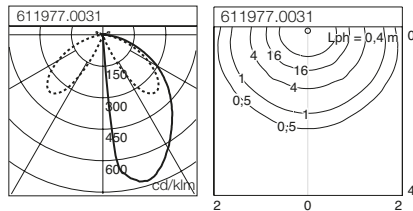

Pollerleuchten | Serie: Home 204

Schutzart: **IP 65**
Schutzklasse: I
Schlagschutz: IK06

Pollerleuchte für Sockelmontage. Gehäuse Aluminium-Druckguss pulverbeschichtet. Diffusor Kunststoff (Polycarbonat) opal. Betriebsgerät integriert.

Lieferbare Farbe: anthrazit metallisch

Bollards | Series: Home 204

Type of Protection: **IP 65**
Protection Class: I
Impact Protection: IK06

Bollard for socket mounting. Housing: pressure die-cast aluminium, powder-coated. Diffuser: plastic (polycarbonate), opal. Integral driver.

Available colour: anthracite metallic

Bestellnummer | Reference number	Abmessungen | Dimensions	Lampe | Lamp	Licht- farbe | Light colour	Leuchten- lichtstrom | Luminaire flux	System- leistung | System power	Dimm- barkeit | Dimm- able	EEK | EEC	€ brutto o. MwSt. | € gross without VAT

Poller- und Gartenleuchten | Bollards and garden luminaires							Preisgruppe 12 | Price Category 12	
611977.0031	L 50, B 100, H 400	LED	830	350 lm	9 W	on/off	A+	175,90

- Zwei in einem: Tagsüber skulpturales Element -
Blendfreie Beleuchtung bei Nacht

- Two in one: Sculptural object at day - unobtrusive
lighting at night