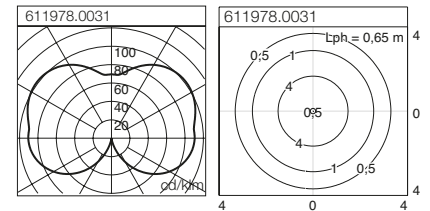

© fotostudio Lippmann