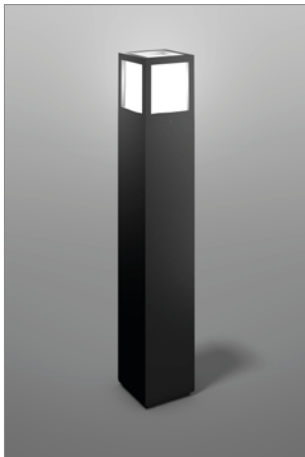

Pollerleuchten | Serie: Home 205

Schutzart: **IP 54**
Schutzklasse: I
Schlagschutz: IK06
Pollerleuchte für Sockelmontage. Gehäuse Aluminium-Druckguss pulverbeschichtet. Diffusor Kunststoff (Polycarbonat) opal. Betriebsgerät integriert.
Lieferbare Farbe: anthrazit metallic

Bollards | Series: Home 205

Type of Protection: **IP 54**
Protection Class: I
Impact Protection: IK06
Bollard for socket mounting. Housing: pressure die-cast aluminium, powder-coated. Diffuser: plastic (polycarbonate), opal. Integral driver.
Available colour: anthracite metallic

Bestellnummer | Reference number	Abmessungen | Dimensions	Lampe | Lamp	Licht- farbe | Light colour	Leuchten- lichtstrom | Luminaire flux	System- leistung | System power	Dimm- barkeit | Dimm- able	EEK | EEC	€ brutto o. MwSt. | € gross without VAT

Poller- und Gartenleuchten | Bollards and garden luminaires						Preisgruppe 12 | Price Category 12		
611978.0031	L 108, B 108, H 650	LED	830	390 lm	12 W	on/off	A+	224,90

- Selbstreinigung der opalen Abdeckung durch Wasserablauf hinter den Rahmenstreben

- Diffusor self cleaning by draining behind the frame supports