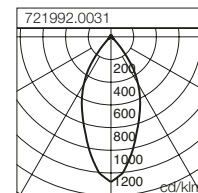

© Fotostudio Lippmann