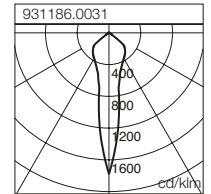

Surface mounted downlights | Series: Home 110

Type of Protection: **IP 54**
Protection Class: I
Impact Protection: IK06
Housing pressure die-cast aluminium, powder-coated.
Clear glass cover. With mains voltage LED module.
Available colour: anthracite metallic

Bestellnummer | Reference number	Abmessungen | Dimensions	Lampe | Lamp	Licht- farbe | Light colour	Leuchten- lichtstrom | Luminaire flux	System- leistung | System power	Dimm- barkeit | Dimm- able	EEK | EEC	€ brutto o. MwSt. | € gross without VAT

Anbau-Downlights | Surface mounted downlights			Preisgruppe 12 | Price Category 12					
931186.0031	D 90, H 95	LED ⁽¹⁾	830	570 lm	10 W	on/off	A+	124,70

- Die klare Formensprache unterstützt Anwendungen in moderner Architektur
- Schnörkellos minimalistisches Erscheinungsbild

- The elegant linear shape suits excellent to modern architecture
- Minimalist appearance without frills

© Fotostudio Ippmann