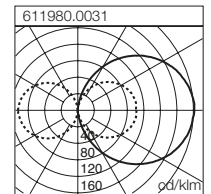

Wandleuchten | Serie: Home 101

Schutzart: **IP 54**
Schutzklasse: I
Schlagschutz: IK06
Gehäuse Aluminium-Druckguss pulverbeschichtet.
Diffusor Kunststoff (Polycarbonat) opal. Mit Netzspannungs-LED-Modul.
Lieferbare Farbe: anthrazit metallic

Wall luminaires | Series: Home 101

Type of Protection: **IP 54**
Protection Class: I
Impact Protection: IK06
Housing: pressure die-cast aluminium, powder-coated.
Diffuser: plastic (polycarbonate), opal. With mains voltage LED module.
Available colour: anthracite metallic

Bestellnummer | Reference number	Abmessungen | Dimensions	Lampe | Lamp	Licht- farbe | Light colour	Leuchten- lichtstrom | Luminaire flux	System- leistung | System power	Dimm- barkeit | Dimm- able	EEK | EEC	€ brutto o. MwSt. | € gross without VAT

Wandleuchten | Wall luminaires						Preisgruppe 12 | Price Category 12		
611980.0031	L 110, B 103, H 250	LED ⁽¹⁾	830	690 lm	19 W	on/off	A+	129,70

- Selbstreinigung der opalen Abdeckung durch Wasserablauf hinter den Rahmenstreben

- Diffuser self cleaning by drainage behind the frame supports