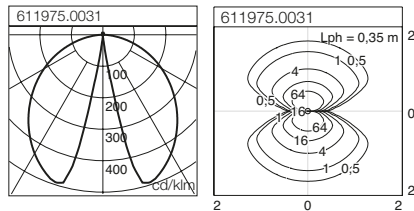

Pollerleuchten | Serie: Home 202

Schutzart: **IP 54**
Schutzklasse: I
Schlagschutz: IK06

Pollerleuchte für Sockelmontage. Gehäuse Aluminium-Druckguss pulverbeschichtet. Diffusor Kunststoff (Polycarbonat) opal. Betriebsgerät integriert.

Lieferbare Farbe: anthrazit metallisch

Bollards | Series: Home 202

Type of Protection: **IP 54**
Protection Class: I
Impact Protection: IK06

Bollard for socket mounting. Housing: pressure die-cast aluminium, powder-coated. Diffuser: plastic (polycarbonate), opal. Integral driver.

Available colour: anthracite metallic

Bestellnummer | Reference number	Abmessungen | Dimensions	Lampe | Lamp	Licht- farbe | Light colour	Leuchten- lichtstrom | Luminaire flux	System- leistung | System power	Dimm- barkeit | Dimm- able	EEK | EEC	€ brutto o. MwSt. | € gross without VAT

Poller- und Gartenleuchten | Bollards and garden luminaires			Preisgruppe 12 | Price Category 12					
611975.0031	L 40, B 120, H 350	LED	830	290 lm	9 W	on/off	A+	154,30

- Orientierung parallel oder senkrecht zur Wegführung

- Can be mounted alongside or perpendicular to the pathway

Weitere passende Leuchten dieser Serie | Other appropriate luminaires in this range