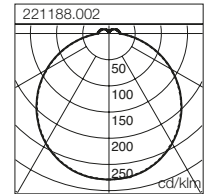

Decken- und Wandleuchten | Serie: Home 506

Schutzart: IP 20
Schutzklasse: I
Schlagschutz: IK06

Schnellmontageadapter Stahlblech verzinkt, mit Befestigungsschrauben. Gehäuse Kunststoff (Polycarbonat). Diffusor Kunststoff (Polycarbonat) opal. Gehäuse und Diffusor fest verbunden. Betriebsgerät integriert.

LED-Modul nicht austauschbar.

Lieferbare Farbe: weiß

Ceiling and wall luminaires | Series: Home 506

Type of Protection: IP 20
Protection Class: I
Impact Protection: IK06

Quick mounting adapter galvanized steel sheet, with fastening screws. Housing: plastic (polycarbonate). Diffuser: plastic (polycarbonate), opal. Housing and diffuser inseparably joined. Integral driver.

LED module is non-replaceable.

Available colour: white

Bestellnummer | Reference number	Abmessungen | Dimensions	Lampe | Lamp	Licht- farbe | Light colour	Leuchten- lichtstrom | Luminaire flux	System- leistung | System power	Dimm- barkeit | Dimm- able	EEK | EEC	€ brutto o. MwSt. | € gross without VAT

Decken- und Wandleuchten | Ceiling and wall luminaires		Preisgruppe 11 | Price Category 11	
Länge L 210 mm x Breite B 210 mm | Length L 210 mm x Width B 210 mm			
221188.002	L 210, B 210, H 53	LED	830 1300 lm 15 W on/off A+ 63,00
221188.002.1	L 210, B 210, H 53	LED	840 1450 lm 15 W on/off A+ 63,00
Länge L 260 mm x Breite B 260 mm | Length L 260 mm x Width B 260 mm			
221189.002	L 260, B 260, H 53	LED	830 1600 lm 18 W on/off A+ 79,00
221189.002.1	L 260, B 260, H 53	LED	840 1800 lm 18 W on/off A+ 79,00