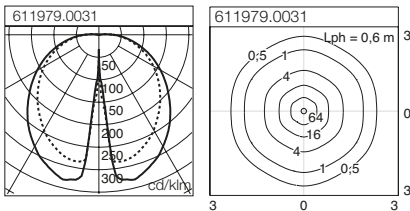

© Fotostudio Lippmann