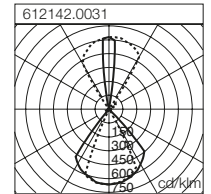

Wandleuchten | Wall luminaires **Preisgruppe 12 | Price Category 12**

Lichtaustritt zweiseitig | Double-side light output

612142.0031	L 109, B 63, H 173	LED	830	130 lm	11 W	on/off	A+	104,90

- Die klare Formensprache unterstützt Anwendungen in moderner Architektur
- Abdeckung rahmenbündig zur Sicherstellung der Selbstreinigung durch Regenwasser

- The elegant linear shape suits excellent to modern architecture
- Diffuser flush with frame to ensure good self-cleaning by rain

© Fotostudio Lippmann