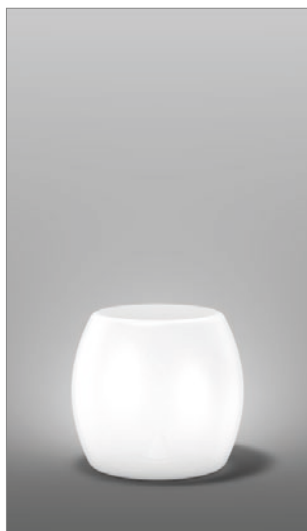

- Freie Wahl der Lampe
- Homogene Lichtverteilung
- Wahlweise Stand- oder Erdspeißmontage
- Mit Anschlußleitung (5m)
- Zubehör: Lampe in RGB mit Fernbedienung

- Lamp can be chosen individually
- Homogeneous light distribution
- Alternatively fixed or ground-spike mounting
- With power cord (5m)
- Accessory: RGB lamp with remote control