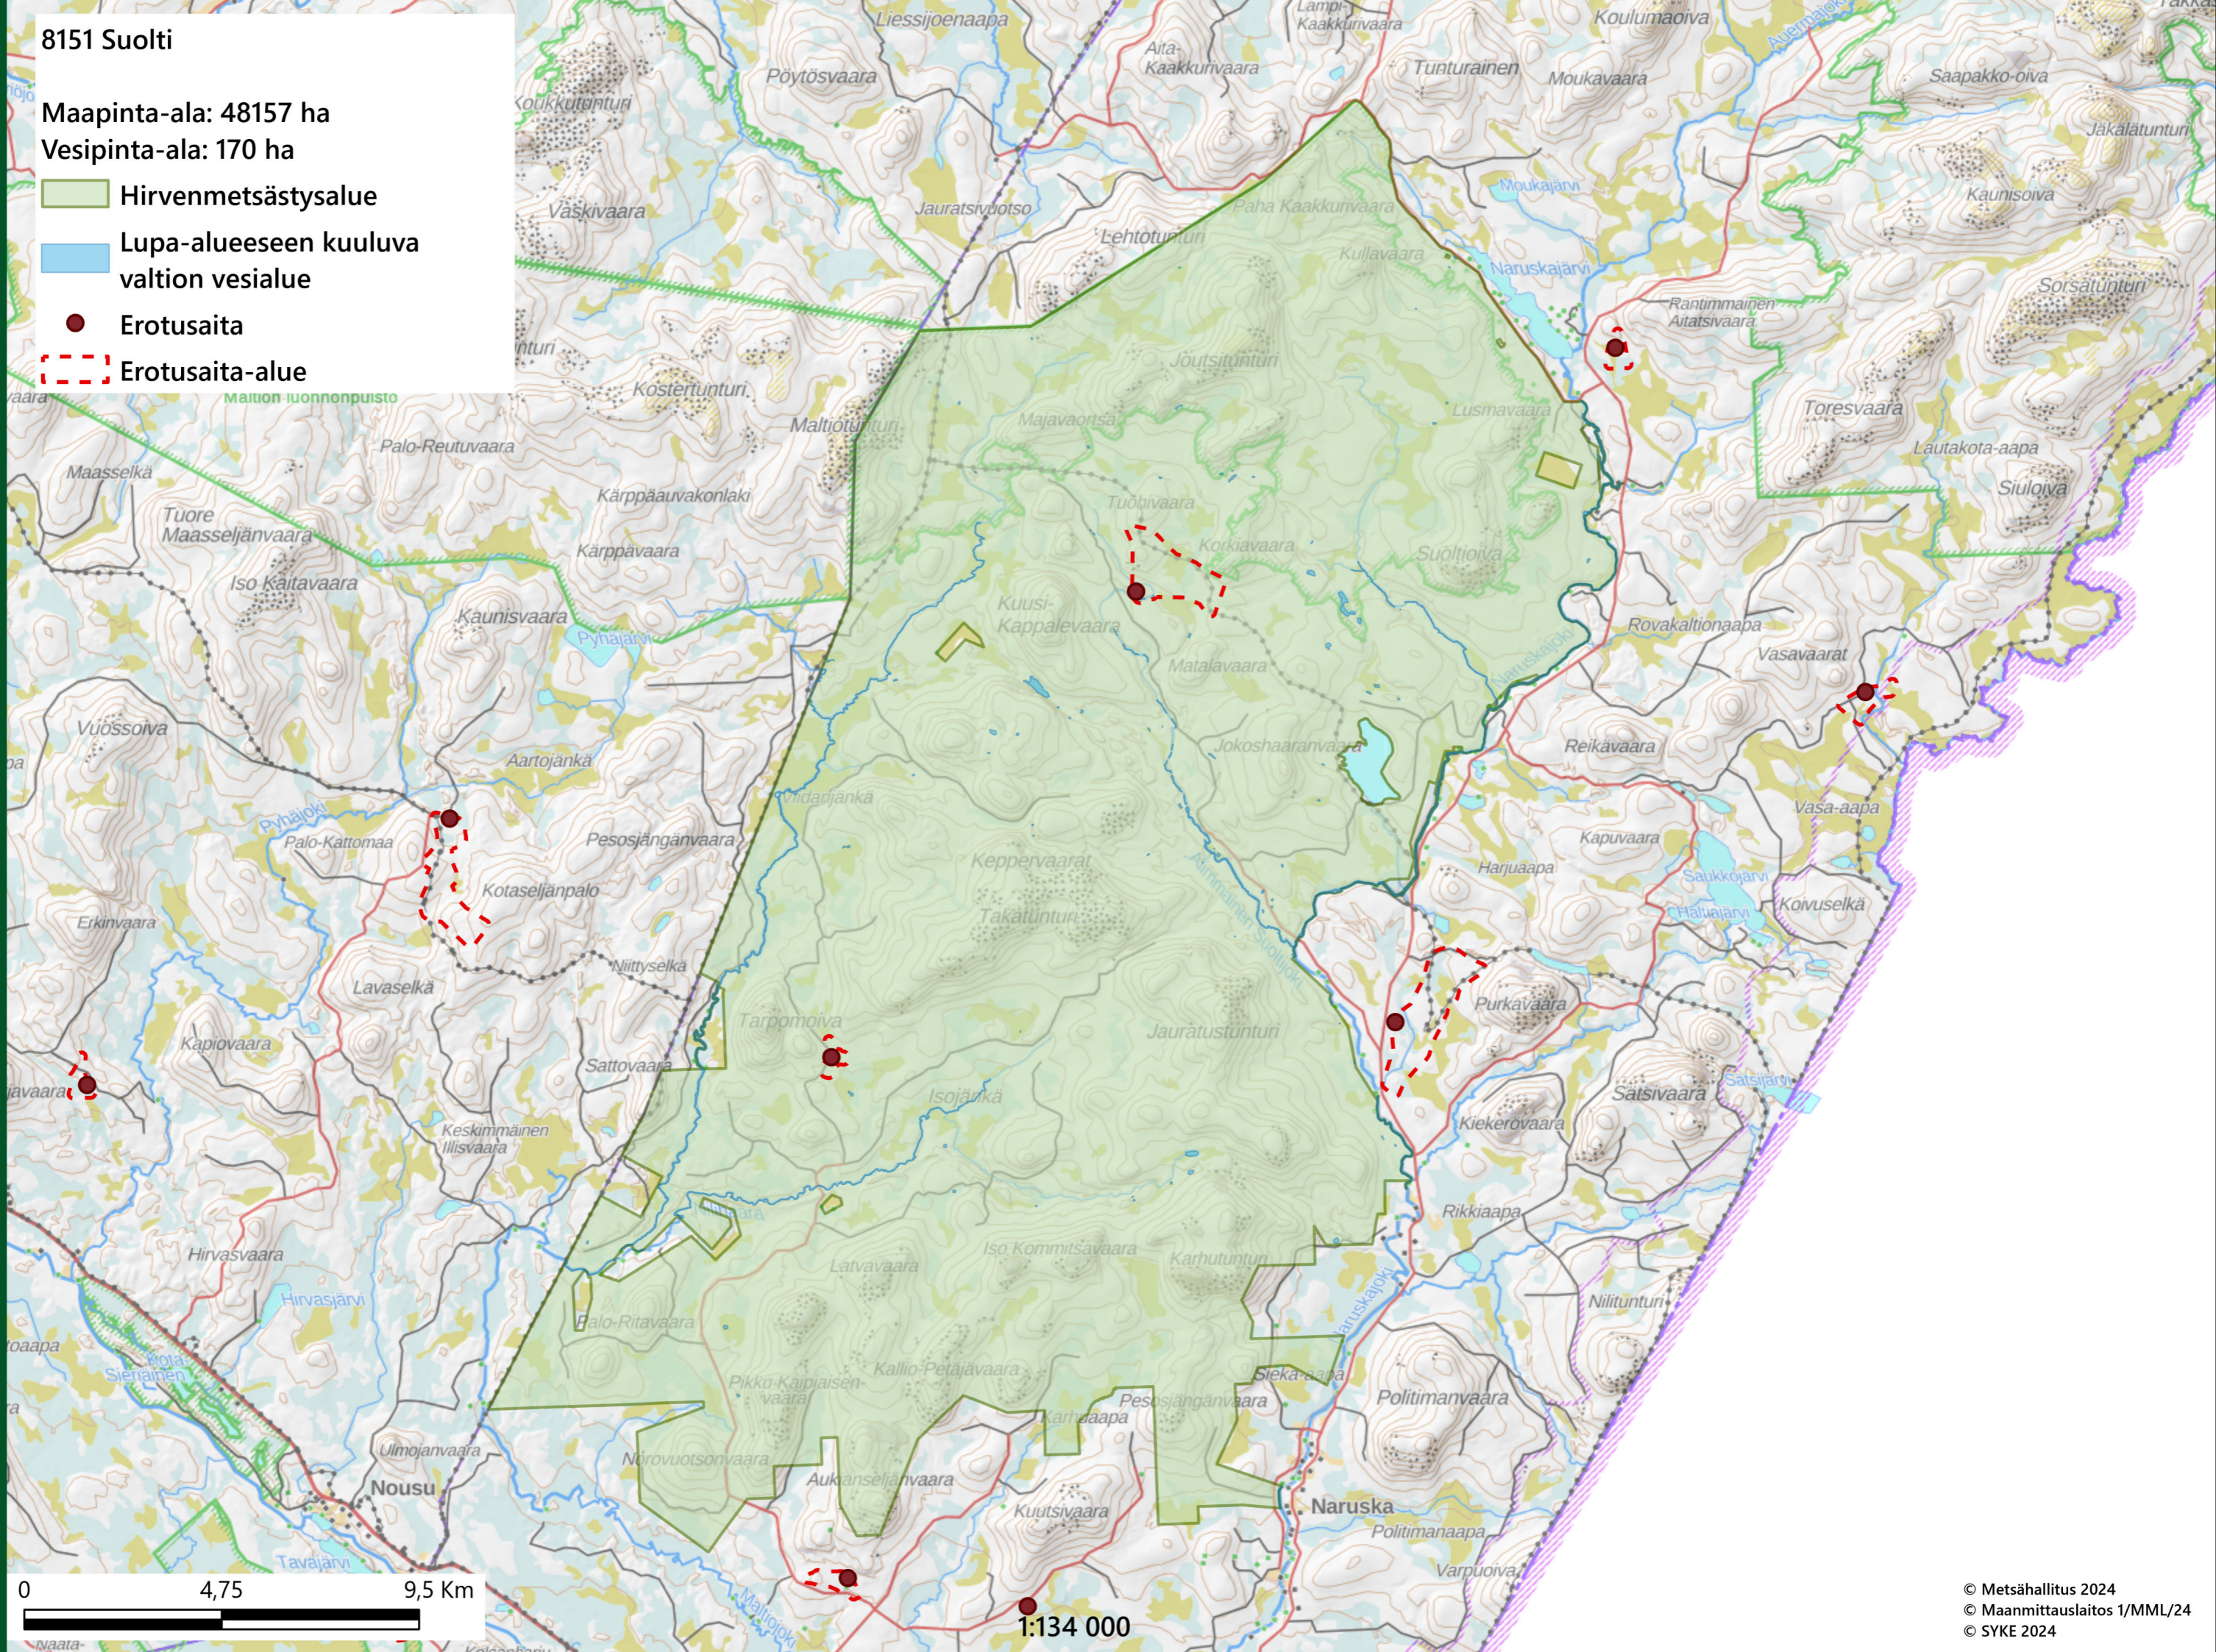

8151 Suolti

Maapinta-ala: 48157 ha

Vesipinta-ala: 170 ha

- Hirvenmetsästysalue
- Lupa-alueeseen kuuluva valtion vesialue
- Erotusaita
- Erotusaita-alue

0 4,75 9,5 Km

1:134 000