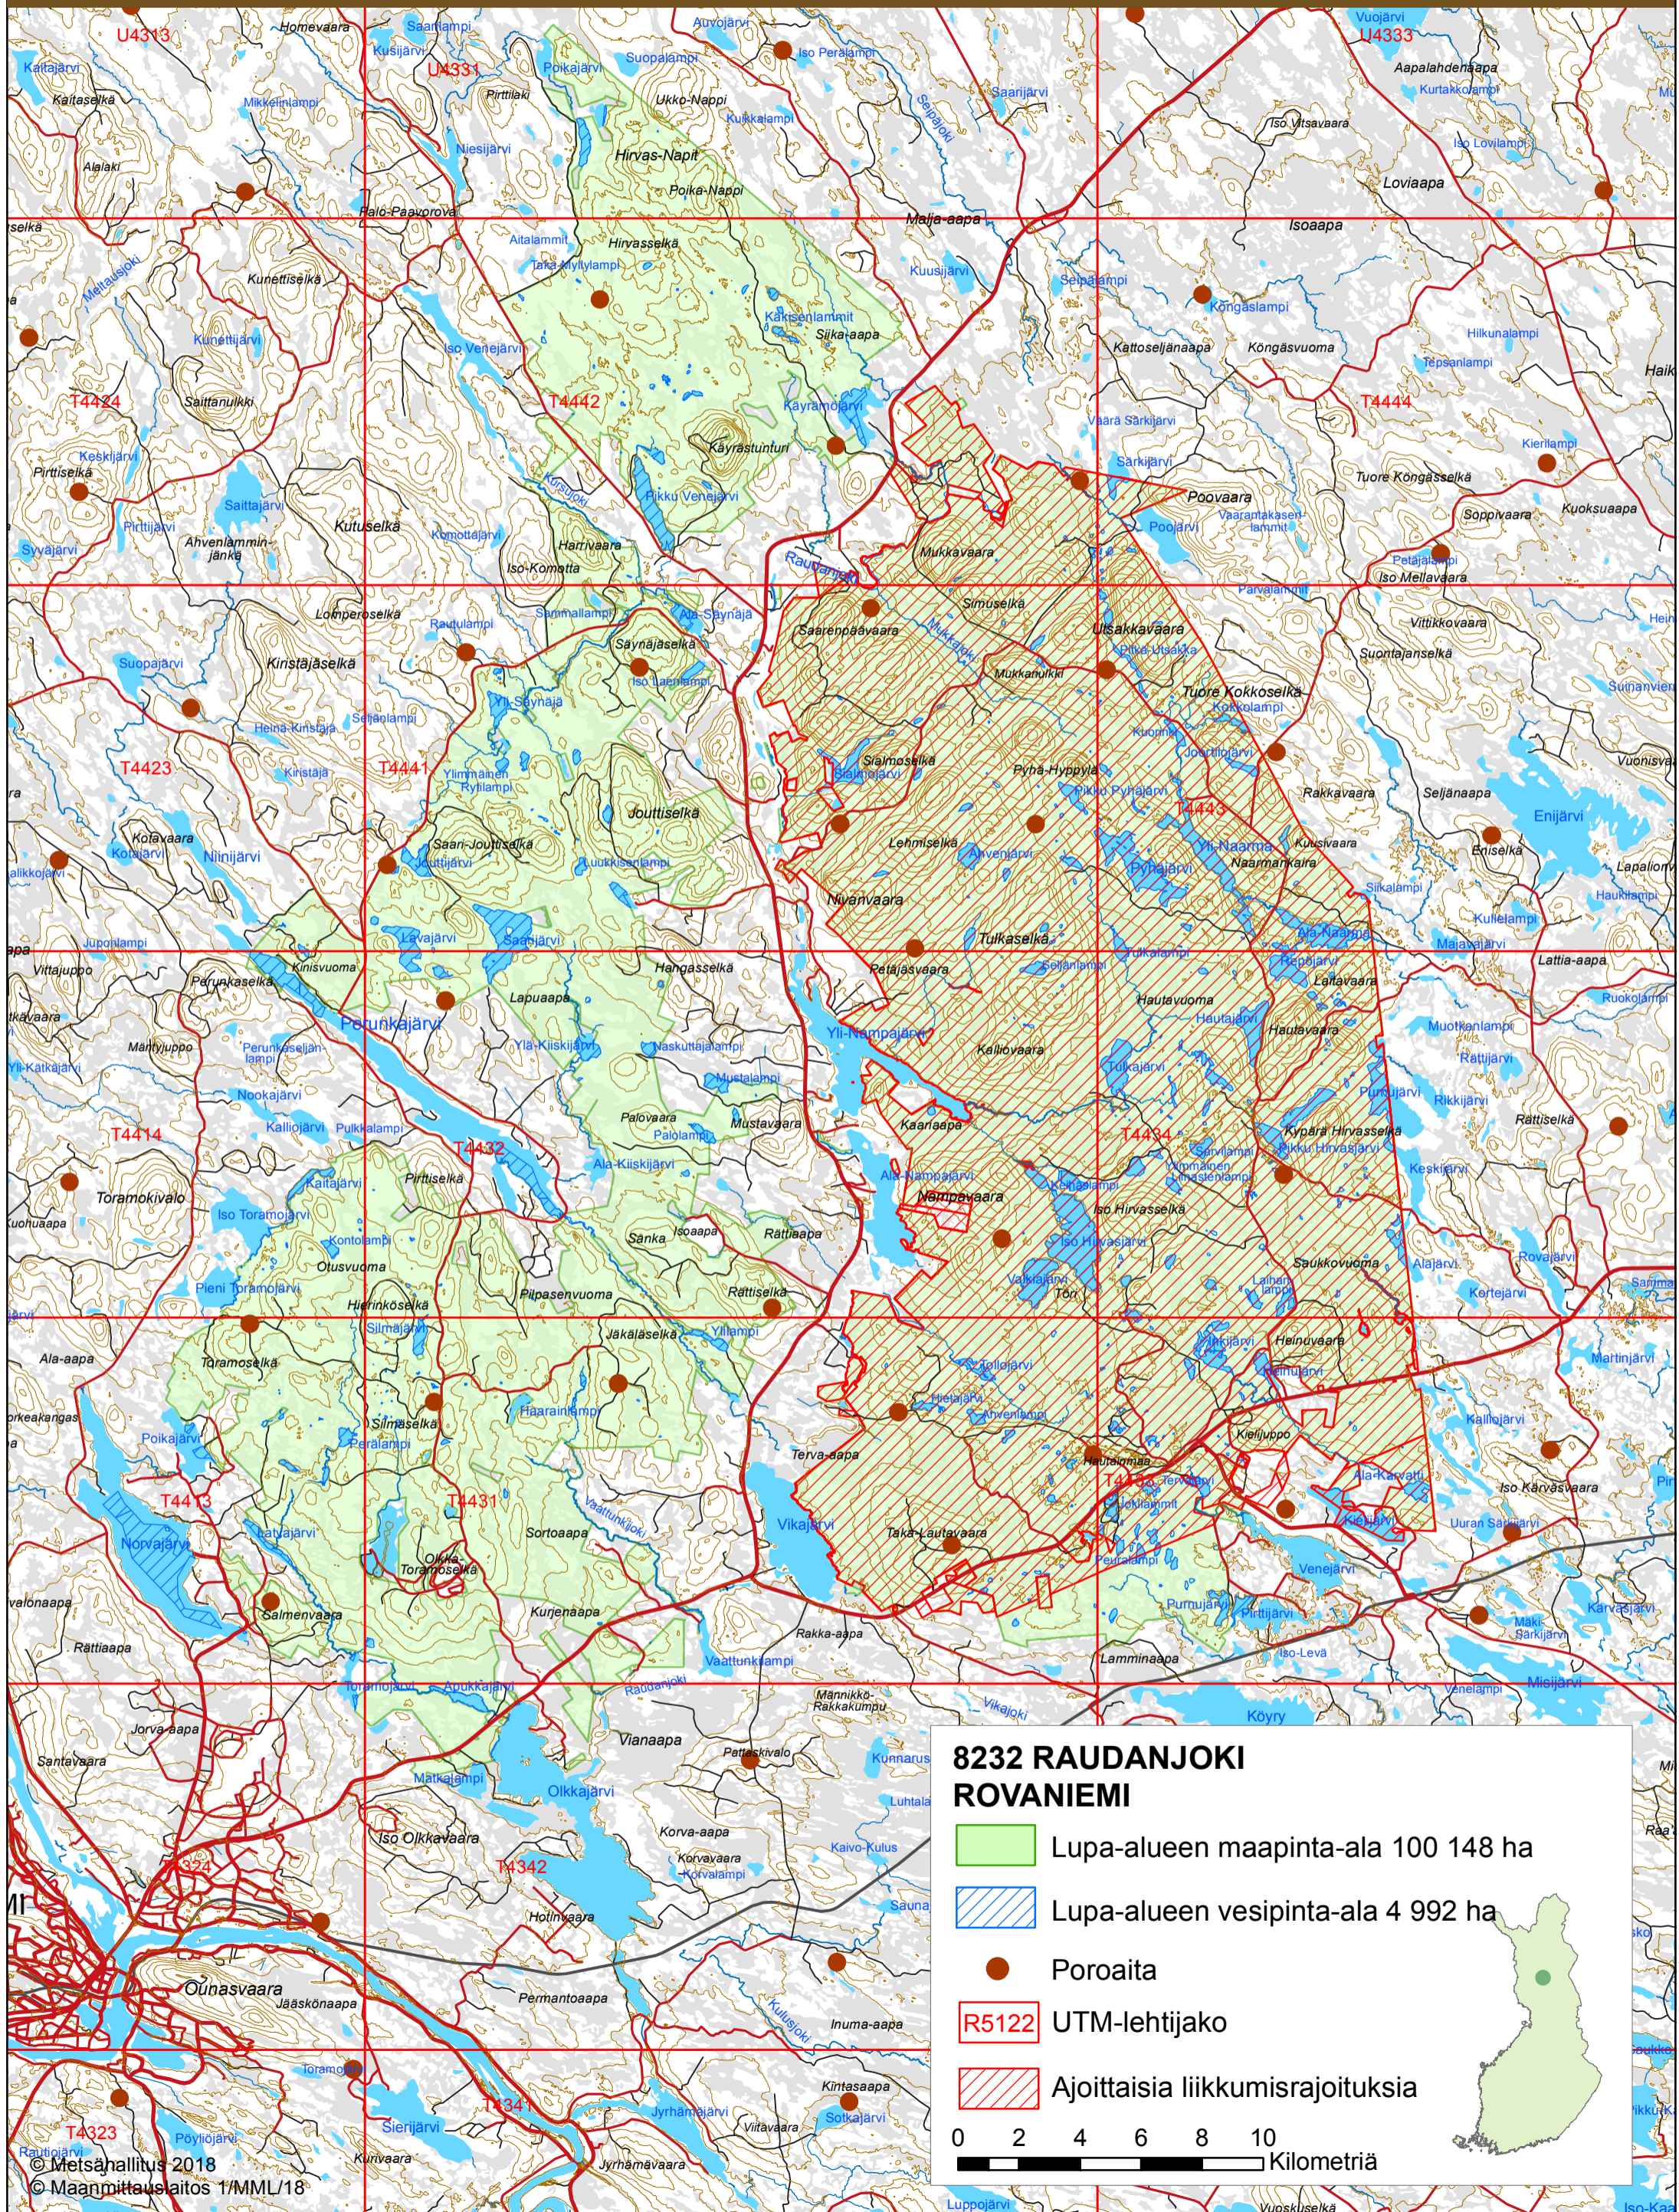

8232 RAUDANJOKI | LAPPI, ROVANIEMI

**8232 RAUDANJOKI
ROVANIEMI**

- Lupa-alueen maapinta-ala 100 148 ha
- Lupa-alueen vesipinta-ala 4 992 ha
- Poroaita
- UTM-lehtijako
- Ajoittaisia liikumisrajoituksia

0 2 4 6 8 10 Kilometriä