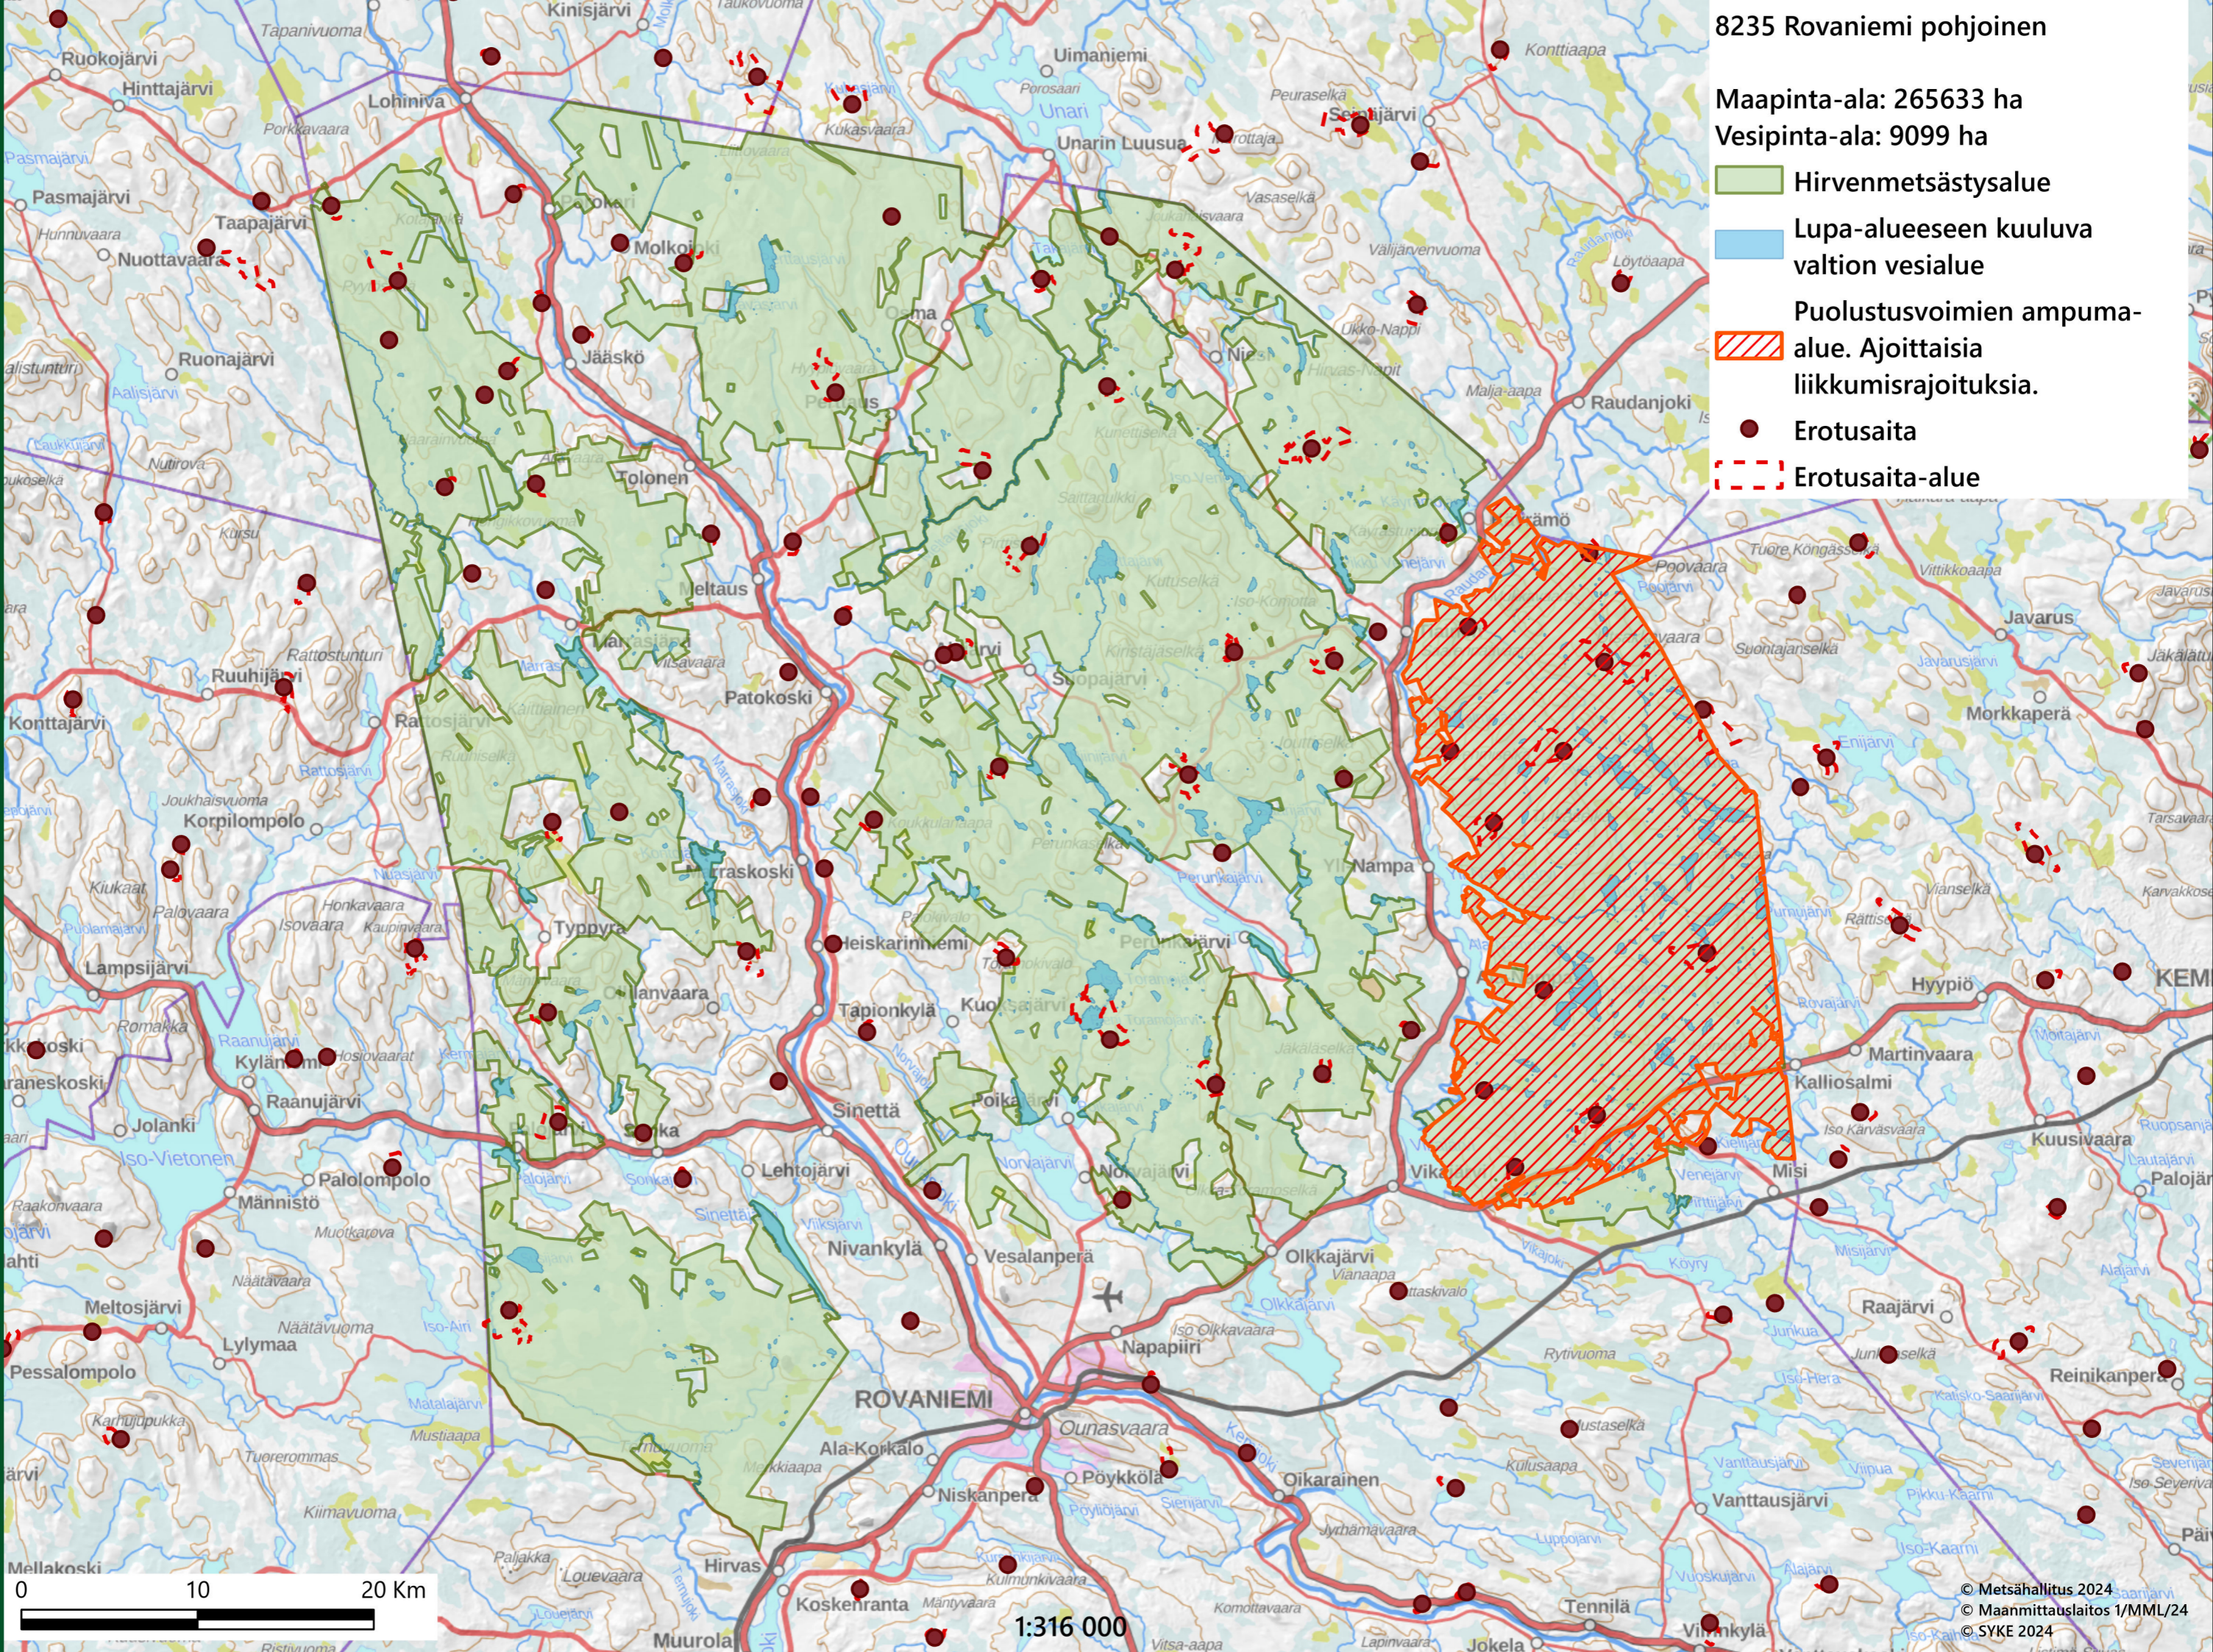

Maapinta-ala: 265633 ha

Vesipinta-ala: 9099 ha

 Hirvenmetsästysalue

 Lupa-alueeseen kuuluva valtion vesialue

 Puolustusvoimien ampumalue. Ajoittaisia liikumisrajoituksia.

 Erotusaita

 Erotusaita-alue

0 10 20 Km

1:316 000