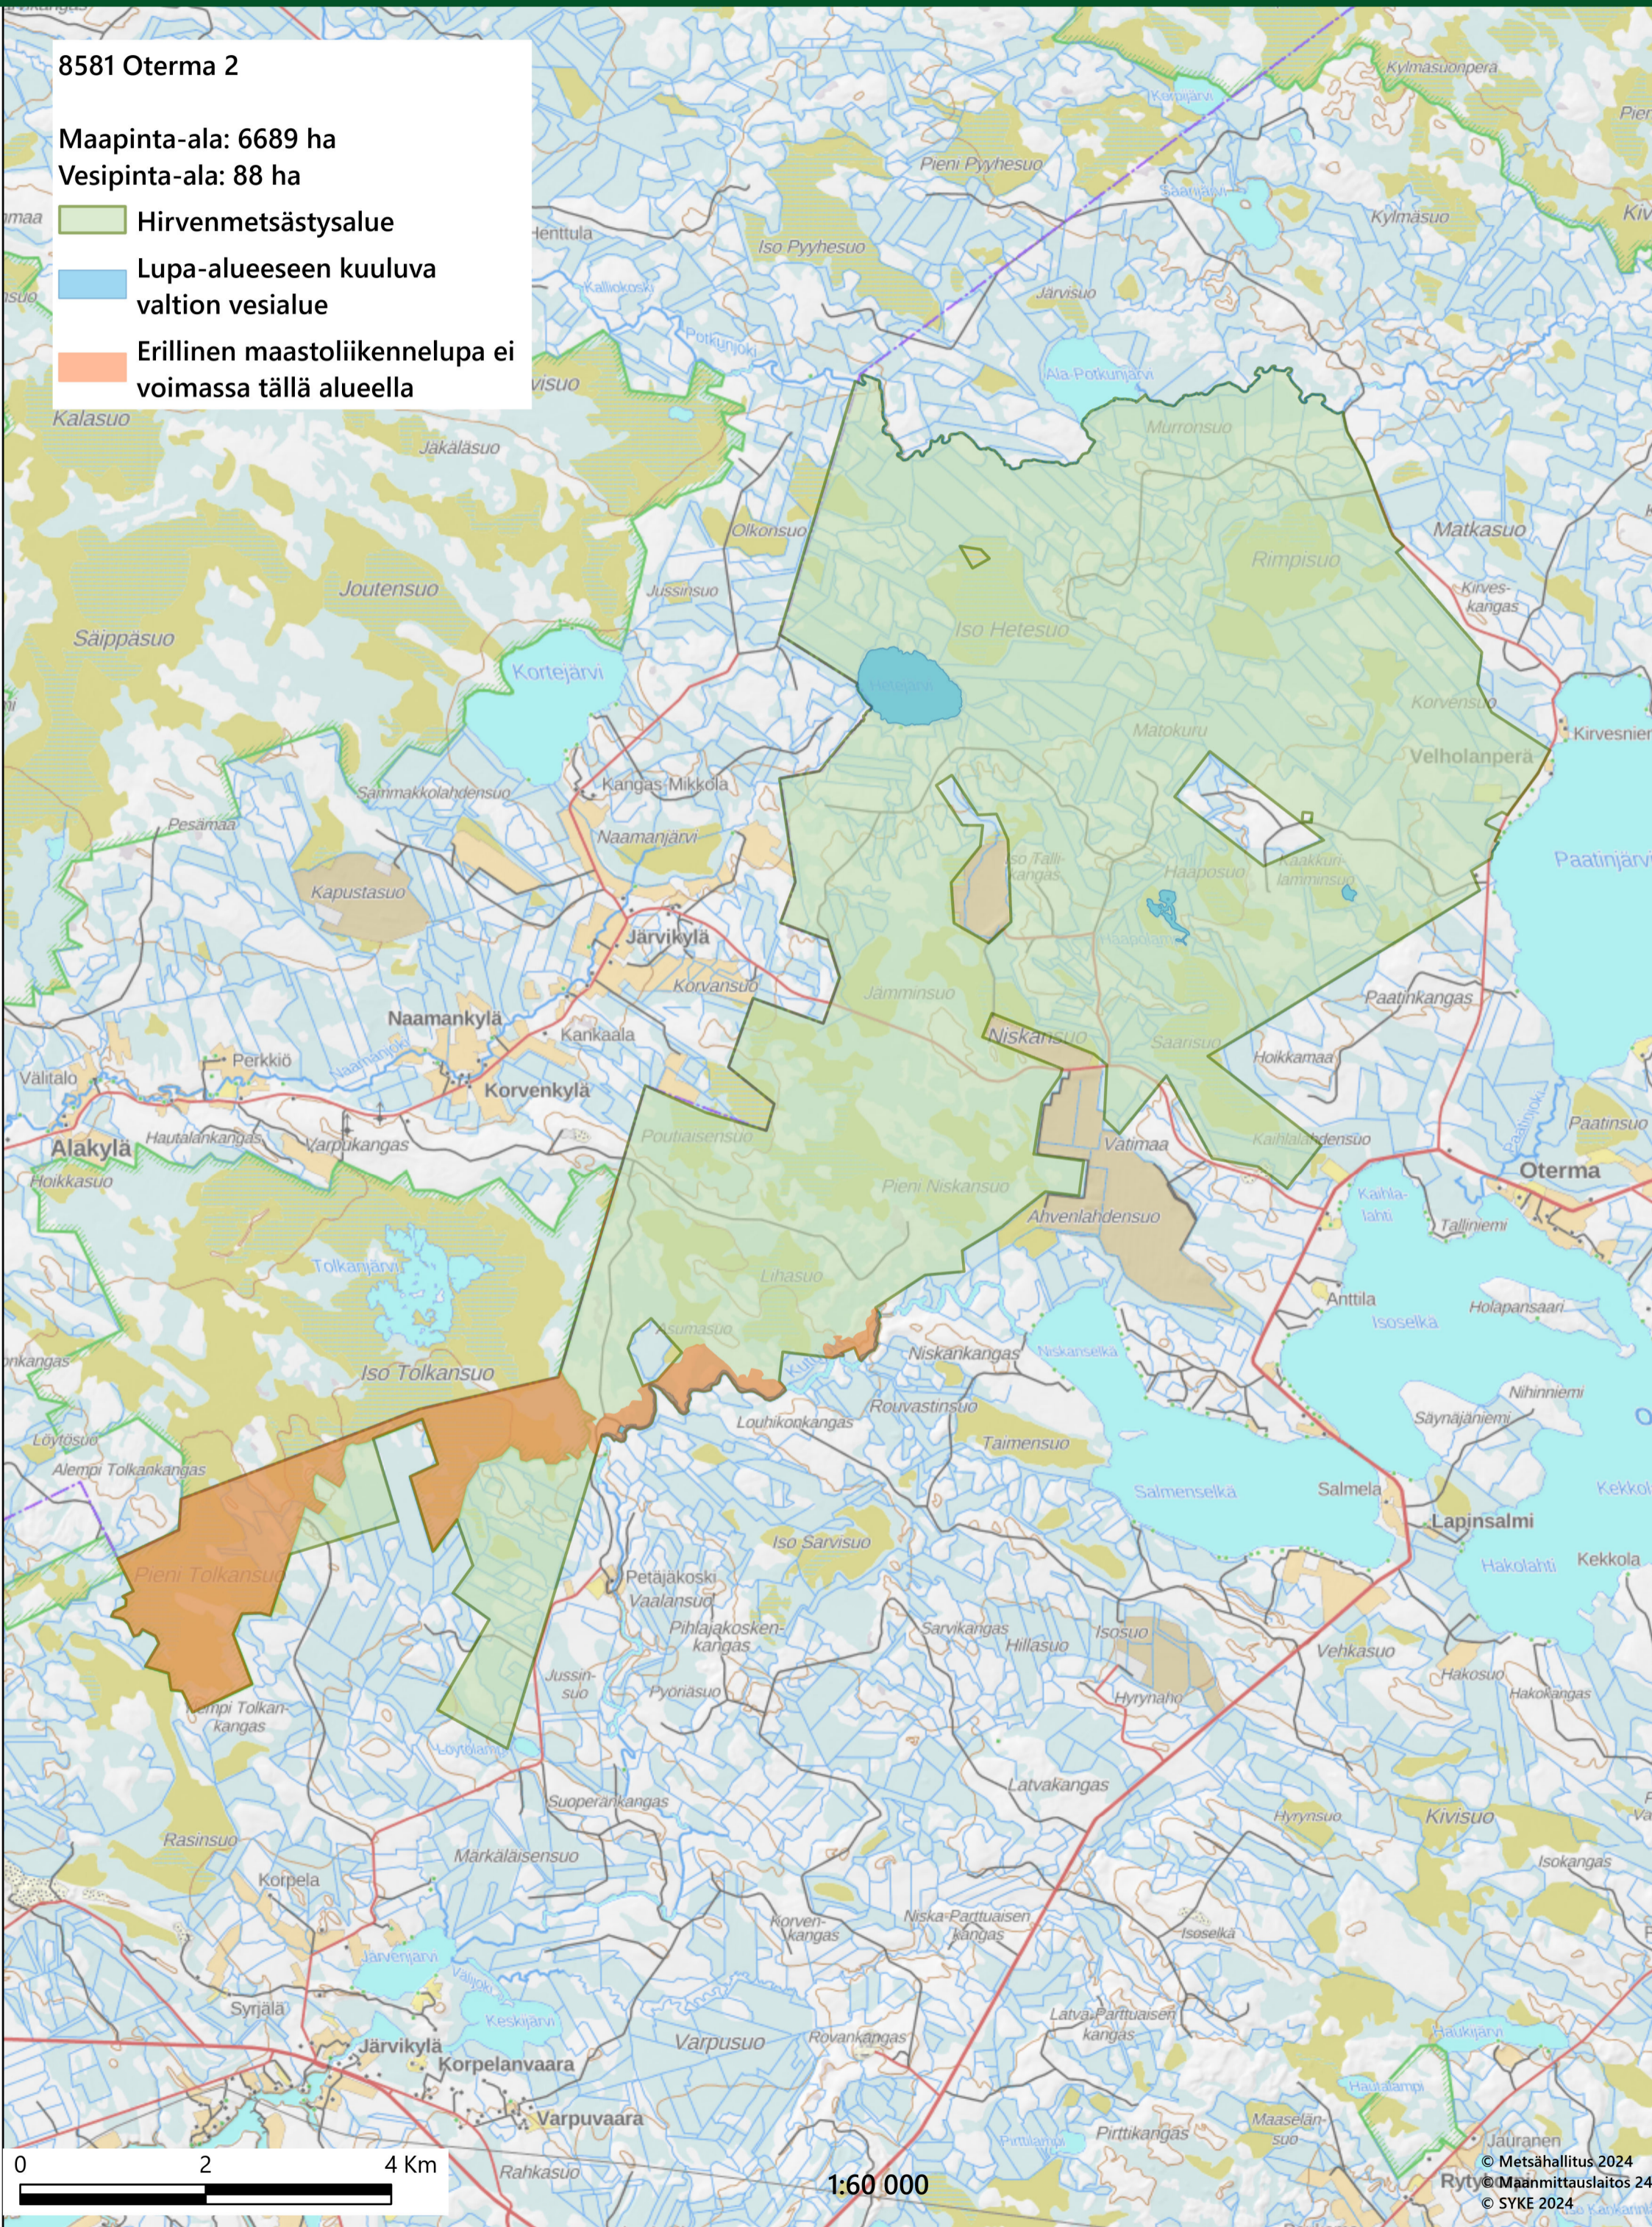

8581 Oterma 2

Maapinta-ala: 6689 ha

Vesipinta-ala: 88 ha

-  Hirvenmetsästysalue
-  Lupa-alueeseen kuuluva valtion vesialue
-  Erillinen maastoliikennelupa ei voimassa tällä alueella

0 2 4 Km

1:60 000